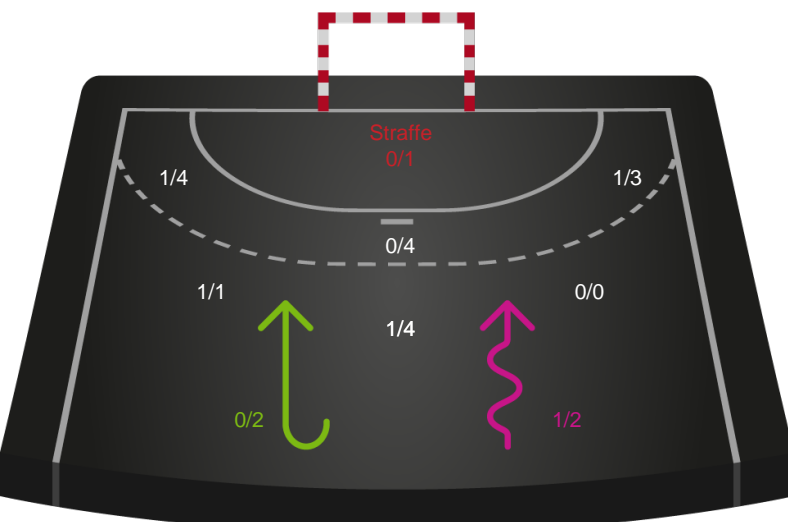

Shotplot for Første halvleg

Bjerringbro FH - Aarhus Håndbold Kvinder - 27-30 (14-17)

748297 / 17.02.2025, 19.00 / & Kulturcenter 1 / Kvindeligaen - Grundspil

Bjerringbro FH

Redningsdiagram