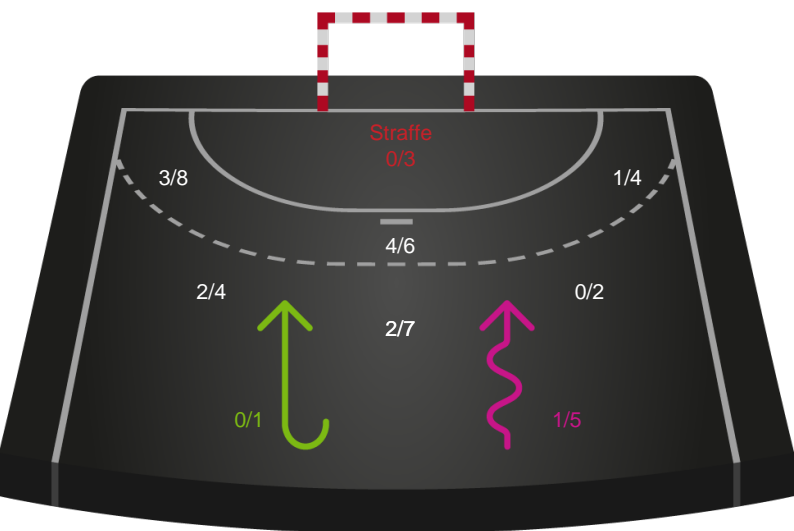

Aarhus Håndbold Kvinder

Redningsdiagram