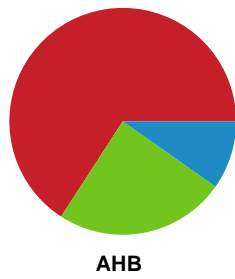

Fordeling af mål og skud

Bjerringbro FH - Aarhus Håndbold Kvinder - 27-30 (14-17)

748297 / 17.02.2025, 19.00 / & Kulturcenter 1 / Kvindeligaen - Grundspil

Angrebet sluttede med:

Skuddene endte med:

Teknisk fejl