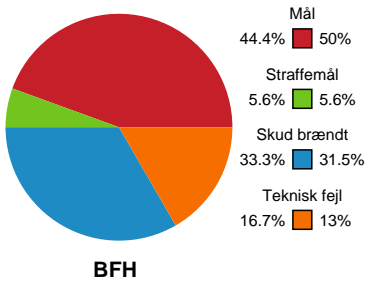

Fordeling af mål og skud

Bjerringbro FH - Aarhus Håndbold Kvinder - 27-30 (14-17)

748297 / 17.02.2025, 19.00 / & Kulturcenter 1 / Kvindeligaen - Grundspil

Angrebet sluttede med:

Skuddene endte med:

Teknisk fejl

2 min

Assist

Regelbrud (Red)
Tabt bold (Green)
Fejlaflevering (Blue)

● = Tekniske fejl — = 2 min

Målforskel i løbet af kampen

Shotplot for Første halvleg

Bjerringbro FH - Aarhus Håndbold Kvinder - 27-30 (14-17)