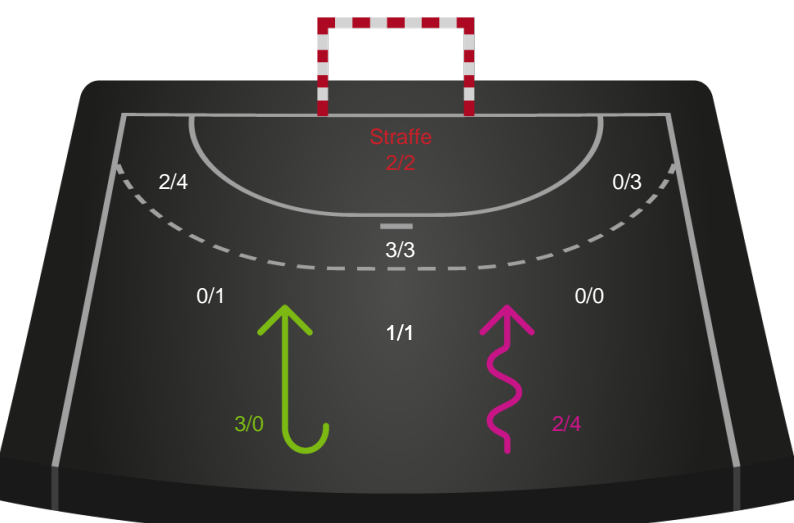

Aarhus Håndbold Kvinder

Skuddiagram