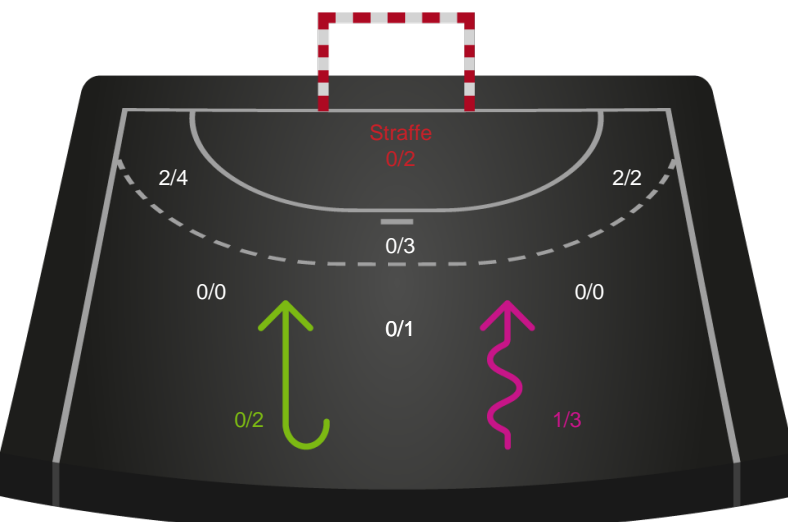

Gennembrud

Shotplot for Anden halvleg

Bjerringbro FH - Aarhus Håndbold Kvinder - 27-30 (14-17)

748297 / 17.02.2025, 19.00 / & Kulturcenter 1 / Kvindeligaen - Grundspil

Bjerringbro FH

Redningsdiagram

Kontra

Gennembrud