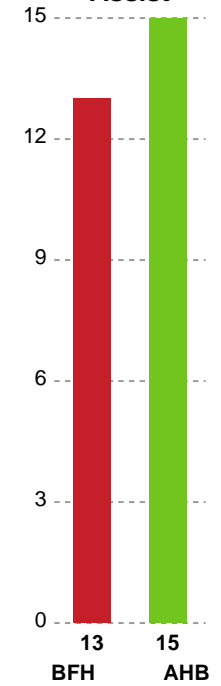

Markspillere

Nr	Navn	Mål/Skud	Straffe-mål/skud	Total Mål/Skud	Assist	Tilkendt straffe	Forårsagede straffe	Rødt kort	Tabt bold	Bold erob.	Fejl aflv.	Regelbrud	2min udvis.	MEP
2	Majken Hedegaard NIELSEN	0/0 0%	0/0 0%	0/0 0%	0	0	0	0	0	0	0	0	0	0
3	Sarah Vest KIRKELØKKE	4/4 100%	0/0 0%	4/4 100%	0	0	1	0	0	0	0	2	0	2.1
4	Katrine JACOBSEN	3/3 100%	0/0 0%	3/3 100%	0	0	0	0	1	0	0	0	0	1.9
7	Emma MOGENSEN	0/0 0%	0/0 0%	0/0 0%	0	0	0	0	0	0	0	0	0	0
8	Freja GANDRUP ERNST	0/0 0%	0/0 0%	0/0 0%	0	0	0	0	0	0	0	0	0	0
10	Frederikke WAAGE-JENSEN	2/3 66.67%	0/0 0%	2/3 66.67%	0	0	0	0	0	0	0	1	0	0.87
11	Sophia SNOGDAL	0/0 0%	0/0 0%	0/0 0%	0	0	0	0	0	0	0	0	0	0
14	Anna Berger WIERZBA	1/4 25%	0/0 0%	1/4 25%	3	1	0	0	0	1	0	1	0	0.77
15	Sofia DEEN	3/5 60%	3/3 100%	6/8 75%	3	1	2	0	0	0	0	0	1	3.64
17	Line Berggren LARSEN	8/12 66.67%	0/0 0%	8/12 66.67%	9	0	0	0	1	2	0	0	1	7.52
18	Mathilde ØSTERGAARD	5/9 55.56%	0/0 0%	5/9 55.56%	0	1	0	0	0	1	0	0	0	3.35
22	Tania Bilde KNUDSEN	1/4 25%	0/0 0%	1/4 25%	0	0	0	0	0	1	0	0	0	0.21
23	Nikoline SAX	0/0 0%	0/0 0%	0/0 0%	0	0	0	0	0	0	0	0	0	0
77	Alberte EBLER	0/0 0%	0/0 0%	0/0 0%	0	0	0	0	1	0	0	0	0	-0.35

Fordeling af mål og skud

Bjerringbro FH - Aarhus Håndbold Kvinder - 27-30 (14-17)

748297 / 17.02.2025, 19.00 / & Kulturcenter 1 / Kvindeligaen - Grundspil

Angrebet sluttede med:

Skuddene endte med:

Teknisk fejl

2 min

Assist

Regelbrud (Red)
Tabt bold (Green)
Fejlaflevering (Blue)

● = Tekniske fejl — = 2 min

Målforskel i løbet af kampen

Shotplot for Første halvleg

Bjerringbro FH - Aarhus Håndbold Kvinder - 27-30 (14-17)