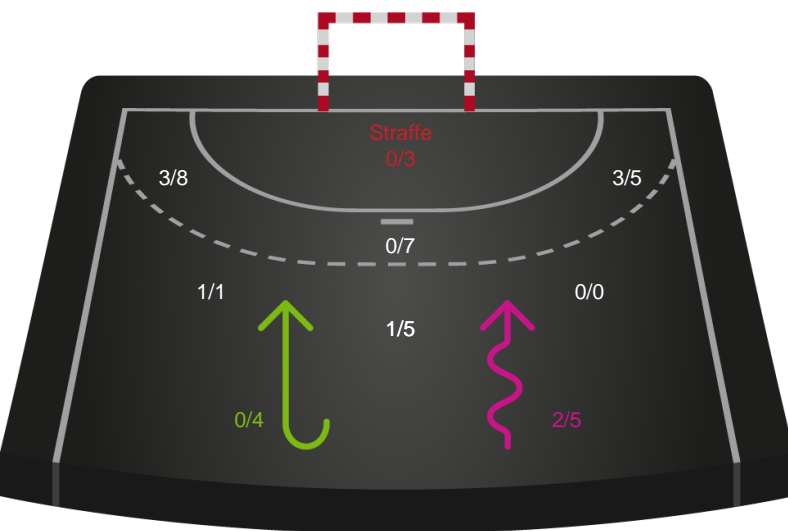

Shotplot for Total

Bjerringbro FH - Aarhus Håndbold Kvinder - 27-30 (14-17)

748297 / 17.02.2025, 19.00 / & Kulturcenter 1 / Kvindeligaen - Grundspil

Bjerringbro FH

Redningsdiagram