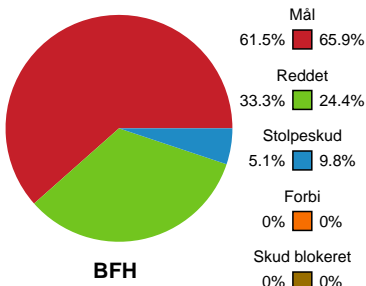

Fordeling af mål og skud

Bjerringbro FH - Aarhus Håndbold Kvinder - 27-30 (14-17)

748297 / 17.02.2025, 19.00 / & Kulturcenter 1 / Kvindeligaen - Grundspil

Angrebet sluttede med:

Skuddene endte med:

Teknisk fejl

2 min

Assist

Regelbrud (Red)
Tabt bold (Green)
Fejlaflevering (Blue)

● = Tekniske fejl — = 2 min

Målforskel i løbet af kampen

Shotplot for Første halvleg

Bjerringbro FH - Aarhus Håndbold Kvinder - 27-30 (14-17)