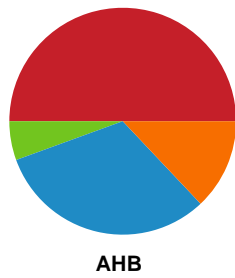

Fordeling af mål og skud

Bjerringbro FH - Aarhus Håndbold Kvinder - 27-30 (14-17)

748297 / 17.02.2025, 19.00 / & Kulturcenter 1 / Kvindeligaen - Grundspil

Angrebet sluttede med:

Skuddene endte med:

Teknisk fejl