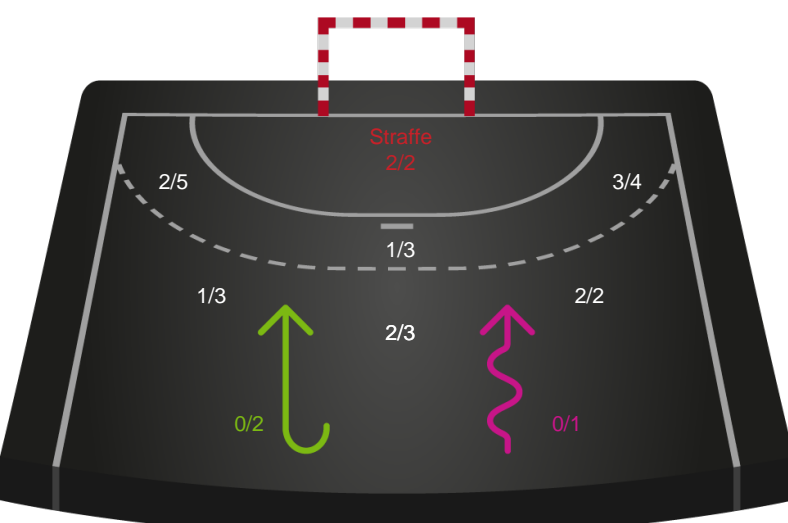

Bjerringbro FH

Skuddiagram