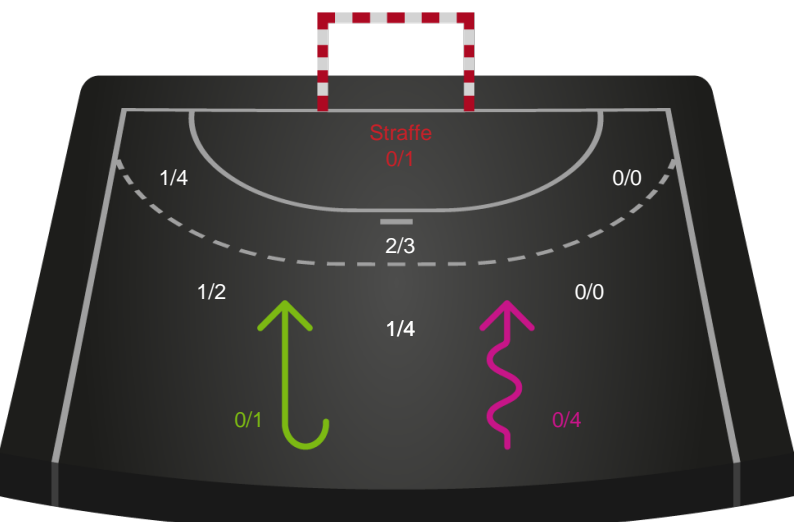

Aarhus Håndbold Kvinder

Redningsdiagram