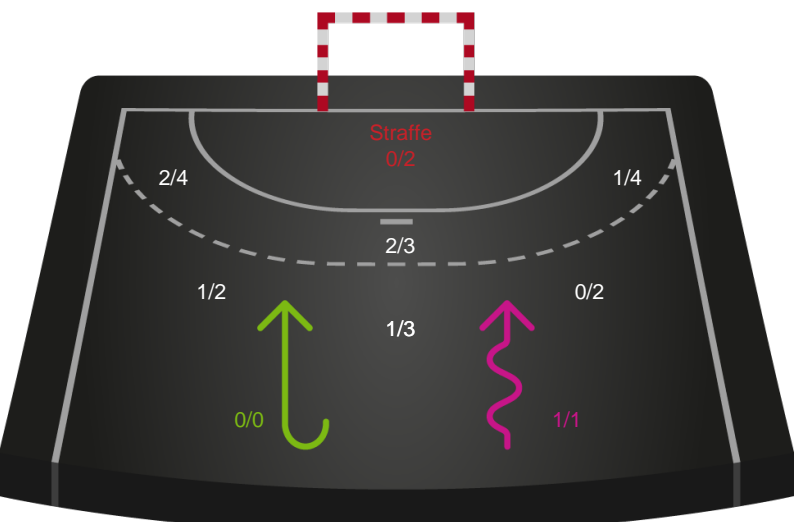

Aarhus Håndbold Kvinder

Redningsdiagram