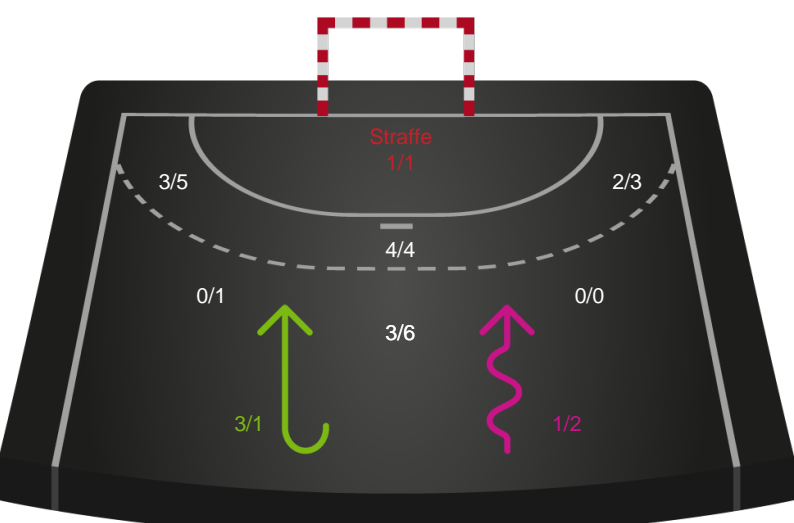

Aarhus Håndbold Kvinder

Skuddiagram