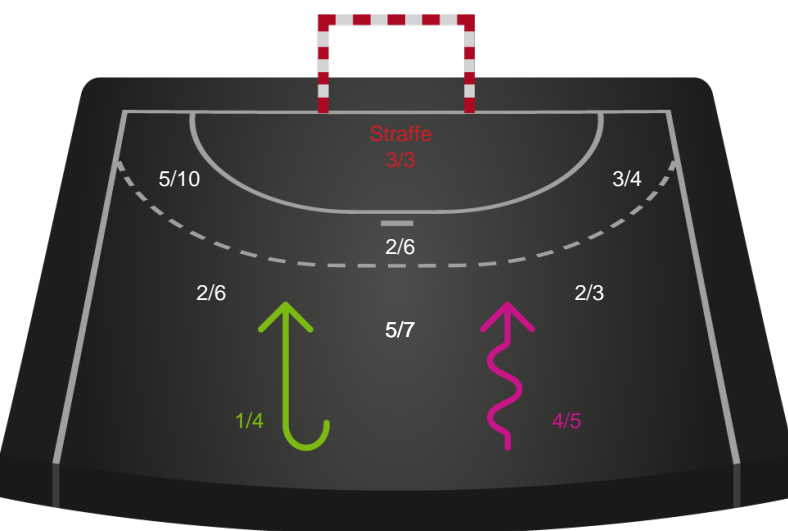

Bjerringbro FH

Skuddiagram