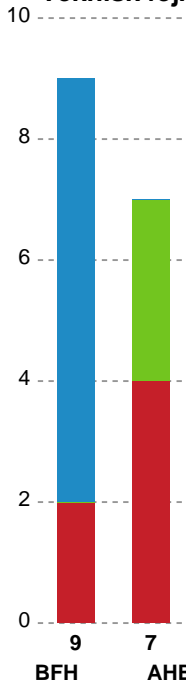

Markspillere

Nr	Navn	Mål/Skud	Straffe-mål/skud	Total Mål/Skud	Assist	Tilkendt straffe	Forårsagede straffe	Rødt kort	Tabt bold	Bold erob.	Fejl aflv.	Regelbrud	2min udvis.	MEP
2	Majken Hedegaard NIELSEN	0/0 0%	0/0 0%	0/0 0%	0	0	0	0	0	0	0	0	0	0
3	Sarah Vest KIRKELØKKE	4/4 100%	0/0 0%	4/4 100%	0	0	1	0	0	0	0	2	0	2.1
4	Katrine JACOBSEN	3/3 100%	0/0 0%	3/3 100%	0	0	0	0	1	0	0	0	0	1.9
7	Emma MOGENSEN	0/0 0%	0/0 0%	0/0 0%	0	0	0	0	0	0	0	0	0	0
8	Freja GANDRUP ERNST	0/0 0%	0/0 0%	0/0 0%	0	0	0	0	0	0	0	0	0	0
10	Frederikke WAAGE-JENSEN	2/3 66.67%	0/0 0%	2/3 66.67%	0	0	0	0	0	0	0	1	0	0.87
11	Sophia SNOGDAL	0/0 0%	0/0 0%	0/0 0%	0	0	0	0	0	0	0	0	0	0
14	Anna Berger WIERZBA	1/4 25%	0/0 0%	1/4 25%	3	1	0	0	0	1	0	1	0	0.77
15	Sofia DEEN	3/5 60%	3/3 100%	6/8 75%	3	1	2	0	0	0	0	0	1	3.64
17	Line Berggren LARSEN	8/12 66.67%	0/0 0%	8/12 66.67%	9	0	0	0	1	2	0	0	1	7.52
18	Mathilde ØSTERGAARD	5/9 55.56%	0/0 0%	5/9 55.56%	0	1	0	0	0	1	0	0	0	3.35
22	Tania Bilde KNUDSEN	1/4 25%	0/0 0%	1/4 25%	0	0	0	0	0	1	0	0	0	0.21
23	Nikoline SAX	0/0 0%	0/0 0%	0/0 0%	0	0	0	0	0	0	0	0	0	0
77	Alberte EBLER	0/0 0%	0/0 0%	0/0 0%	0	0	0	0	1	0	0	0	0	-0.35

Fordeling af mål og skud

Bjerringbro FH - Aarhus Håndbold Kvinder - 27-30 (14-17)

748297 / 17.02.2025, 19.00 / & Kulturcenter 1 / Kvindeligaen - Grundspil

Angrebet sluttede med:

Skuddene endte med:

Teknisk fejl

2 min

Assist

Regelbrud (Red)
Tabt bold (Green)
Fejlaflevering (Blue)

● = Tekniske fejl — = 2 min

Målforskel i løbet af kampen

Shotplot for Første halvleg

Bjerringbro FH - Aarhus Håndbold Kvinder - 27-30 (14-17)