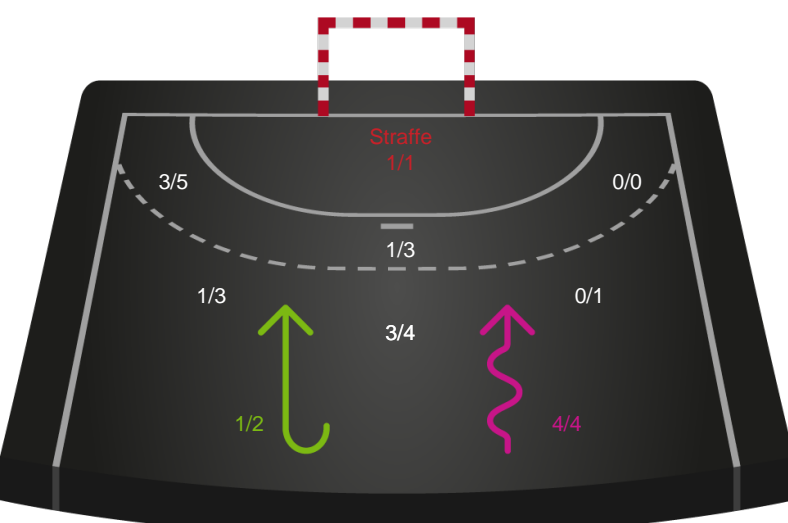

Bjerringbro FH

Skuddiagram