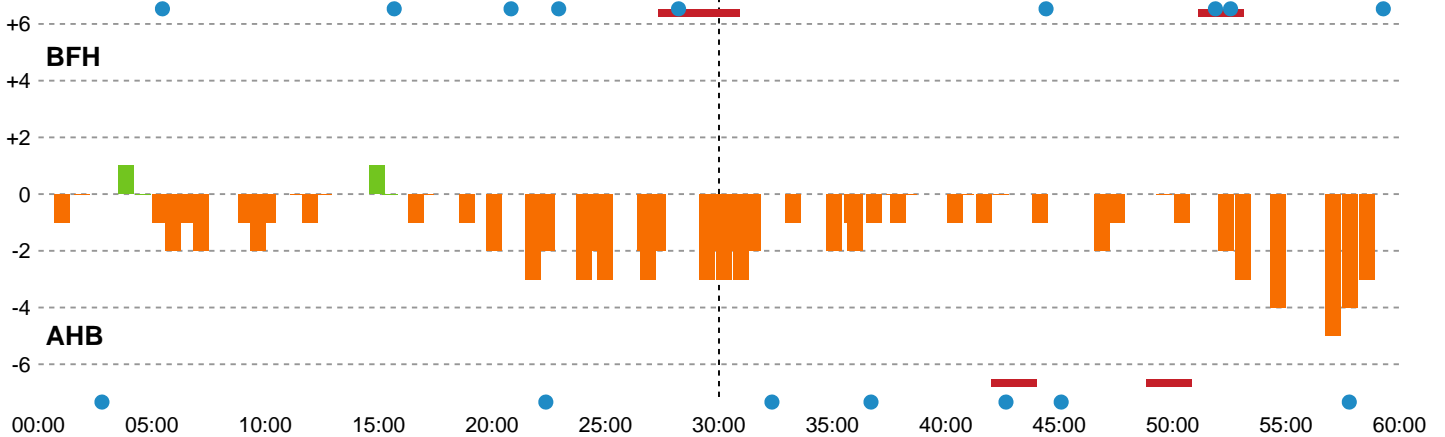

Fordeling af mål og skud

Bjerringbro FH - Aarhus Håndbold Kvinder - 27-30 (14-17)

748297 / 17.02.2025, 19.00 / & Kulturcenter 1 / Kvindeligaen - Grundspil

Angrebet sluttede med:

Skuddene endte med:

Teknisk fejl

2 min

Assist

Regelbrud (Red)
Tabt bold (Green)
Fejlaflevering (Blue)

● = Tekniske fejl — = 2 min

Målforskel i løbet af kampen

Shotplot for Første halvleg

Bjerringbro FH - Aarhus Håndbold Kvinder - 27-30 (14-17)