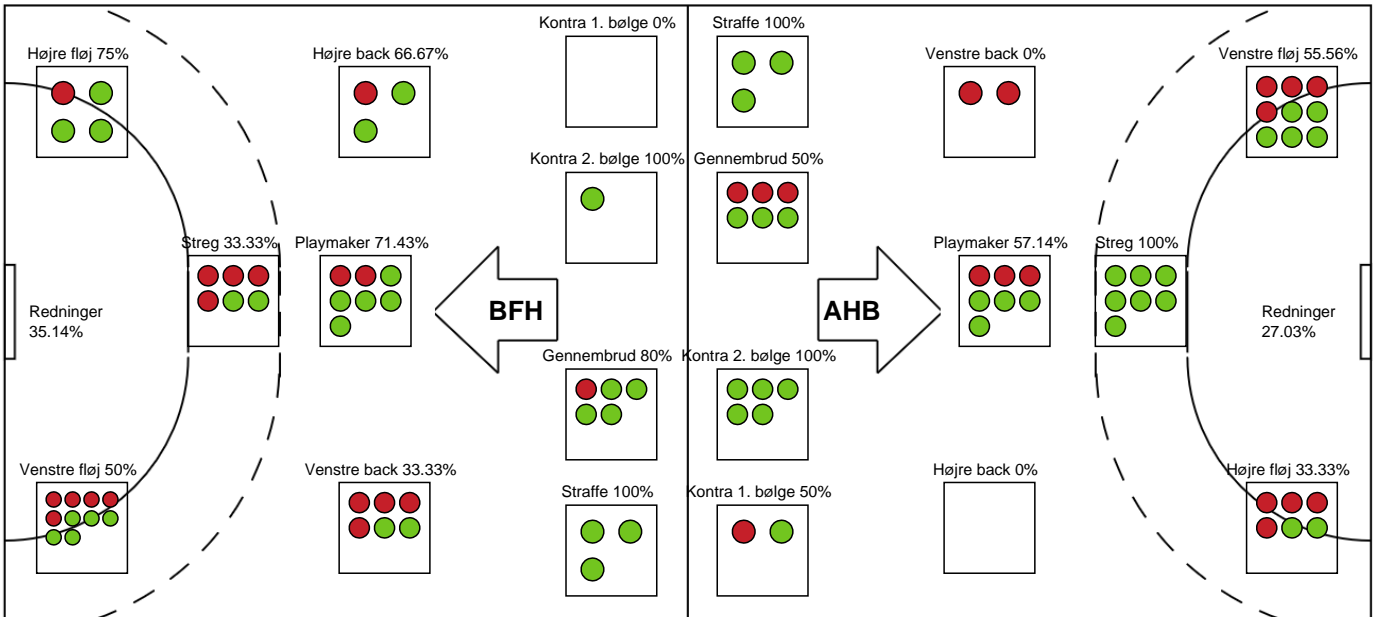

Markspillere

Nr	Navn	Mål/Skud	Straffe-mål/skud	Total Mål/Skud	Assist	Tilkendt straffe	Forårsagede straffe	Rødt kort	Tabt bold	Bold erob.	Fejl aflv.	Regelbrud	2min udvis.	MEP
2	Majken Hedegaard NIELSEN	0/0 0%	0/0 0%	0/0 0%	0	0	0	0	0	0	0	0	0	0
3	Sarah Vest KIRKELØKKE	4/4 100%	0/0 0%	4/4 100%	0	0	1	0	0	0	0	2	0	2.1
4	Katrine JACOBSEN	3/3 100%	0/0 0%	3/3 100%	0	0	0	0	1	0	0	0	0	1.9
7	Emma MOGENSEN	0/0 0%	0/0 0%	0/0 0%	0	0	0	0	0	0	0	0	0	0
8	Freja GANDRUP ERNST	0/0 0%	0/0 0%	0/0 0%	0	0	0	0	0	0	0	0	0	0
10	Frederikke WAAGE-JENSEN	2/3 66.67%	0/0 0%	2/3 66.67%	0	0	0	0	0	0	0	1	0	0.87
11	Sophia SNOGDAL	0/0 0%	0/0 0%	0/0 0%	0	0	0	0	0	0	0	0	0	0
14	Anna Berger WIERZBA	1/4 25%	0/0 0%	1/4 25%	3	1	0	0	0	1	0	1	0	0.77
15	Sofia DEEN	3/5 60%	3/3 100%	6/8 75%	3	1	2	0	0	0	0	0	1	3.64
17	Line Berggren LARSEN	8/12 66.67%	0/0 0%	8/12 66.67%	9	0	0	0	1	2	0	0	1	7.52
18	Mathilde ØSTERGAARD	5/9 55.56%	0/0 0%	5/9 55.56%	0	1	0	0	0	1	0	0	0	3.35
22	Tania Bilde KNUDSEN	1/4 25%	0/0 0%	1/4 25%	0	0	0	0	0	1	0	0	0	0.21
23	Nikoline SAX	0/0 0%	0/0 0%	0/0 0%	0	0	0	0	0	0	0	0	0	0
77	Alberte EBLER	0/0 0%	0/0 0%	0/0 0%	0	0	0	0	1	0	0	0	0	-0.35

Fordeling af mål og skud

Bjerringbro FH - Aarhus Håndbold Kvinder - 27-30 (14-17)

748297 / 17.02.2025, 19.00 / & Kulturcenter 1 / Kvindeligaen - Grundspil

Angrebet sluttede med:

Skuddene endte med:

Teknisk fejl

2 min

Assist

Regelbrud (Red)
Tabt bold (Green)
Fejlaflevering (Blue)

● = Tekniske fejl — = 2 min

Målforskel i løbet af kampen

Shotplot for Første halvleg

Bjerringbro FH - Aarhus Håndbold Kvinder - 27-30 (14-17)