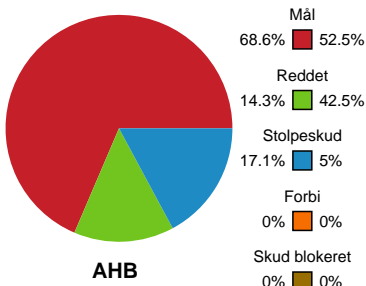

Fordeling af mål og skud

Aarhus Håndbold Kvinder - EH Aalborg - 28-22 (16-10)

Intet billede angivet

679371 / 12.01.2019, 14.00 / Ceres Park, Hal 1 / HTH Ligaen - Grundspil

Angrebet sluttede med:

Skuddene endte med:

Teknisk fejl

2 min

Assist

Målforskel i løbet af kampen

Shotplot for Første halvleg

Aarhus Håndbold Kvinder - EH Aalborg - 28-22 (16-10)

679371 / 12.01.2019, 14.00 / Ceres Park, Hal 1 / HTH Ligaen - Grundspil