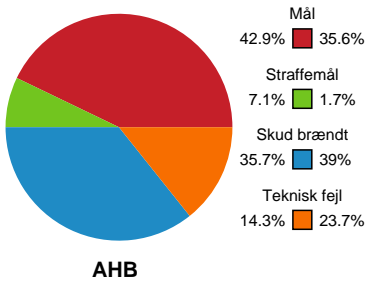

Fordeling af mål og skud

Aarhus Håndbold Kvinder - EH Aalborg - 28-22 (16-10)

Intet billede angivet

679371 / 12.01.2019, 14.00 / Ceres Park, Hal 1 / HTH Ligaen - Grundspil

Angrebet sluttede med:

Skuddene endte med:

Teknisk fejl

2 min

Assist

Målforskel i løbet af kampen

Shotplot for Første halvleg

Aarhus Håndbold Kvinder - EH Aalborg - 28-22 (16-10)

679371 / 12.01.2019, 14.00 / Ceres Park, Hal 1 / HTH Ligaen - Grundspil