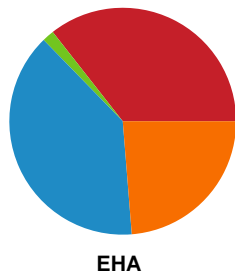

Fordeling af mål og skud

Aarhus Håndbold Kvinder - EH Aalborg - 28-22 (16-10)

Intet billede angivet

679371 / 12.01.2019, 14.00 / Ceres Park, Hal 1 / HTH Ligaen - Grundspil

Angrebet sluttede med:

Skuddene endte med: