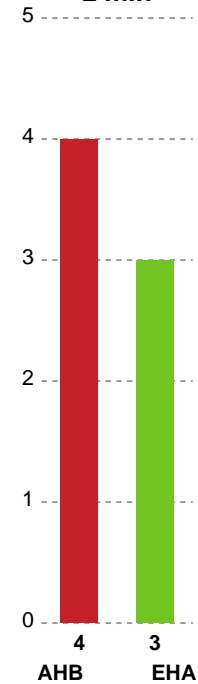

Markspillere

Nr	Navn	Mål/Skud	Straffe-mål/skud	Total Mål/Skud	Assist	Tilkendt straffe	Forårsagede straffe	Rødt kort	Tabt bold	Bold erob.	Fejl aflv.	Regelbrud	2min udvis.	MEP
3	Helena ELVER	4/8 50%	1/1 100%	5/9 55.56%	2	1	0	0	0	1	0	1	0	3.37
6	Celine Elkjær HOLST	2/2 100%	0/0 0%	2/2 100%	0	1	0	0	0	1	1	0	0	1.87
7	Emma MOGENSEN	1/3 33.33%	0/0 0%	1/3 33.33%	2	0	0	0	0	0	0	0	0	0.85
8	Simone Cathrine PETERSEN	6/10 60%	2/2 100%	8/12 66.67%	4	1	1	0	0	2	0	0	0	6.22
9	Frederikke Glavind HEDEGAARD	0/0 0%	0/0 0%	0/0 0%	0	0	0	0	0	0	0	1	0	-0.35
10	Sofie FLADER	3/4 75%	1/1 100%	4/5 80%	0	0	0	0	0	1	0	1	1	2.12
11	Birna BERG HARALDSDOTTIR	0/3 0%	0/0 0%	0/3 0%	0	0	0	0	0	0	0	0	1	-0.78
15	Sophia SNOGDAL	1/1 100%	0/0 0%	1/1 100%	0	0	0	0	0	0	0	0	0	0.75
17	June BØTTGER	3/4 75%	0/0 0%	3/4 75%	0	0	0	0	0	1	0	0	0	2.27
21	Majbritt Toft HANSEN	2/2 100%	0/0 0%	2/2 100%	0	0	0	0	0	0	0	0	1	1.32
23	Charlotte Lund MIKKELSEN	1/2 50%	0/0 0%	1/2 50%	0	0	0	0	0	0	0	1	0	0.12
49	Celine Lundbye KRISTIANSEN	1/5 20%	0/0 0%	1/5 20%	2	0	0	0	1	0	1	1	1	-0.93

Fordeling af mål og skud

Aarhus Håndbold Kvinder - EH Aalborg - 28-22 (16-10)

Intet billede angivet

679371 / 12.01.2019, 14.00 / Ceres Park, Hal 1 / HTH Ligaen - Grundspil

Angrebet sluttede med:

Skuddene endte med:

Teknisk fejl

2 min

Assist

Målforskel i løbet af kampen

Shotplot for Første halvleg

Aarhus Håndbold Kvinder - EH Aalborg - 28-22 (16-10)

679371 / 12.01.2019, 14.00 / Ceres Park, Hal 1 / HTH Ligaen - Grundspil