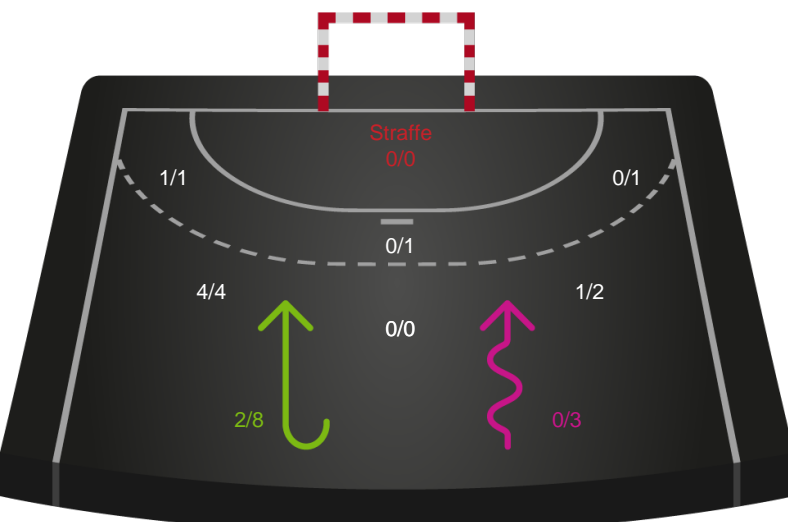

Shotplot for Anden halvleg

Aarhus Håndbold Kvinder - EH Aalborg - 28-22 (16-10)

679371 / 12.01.2019, 14.00 / Ceres Park, Hal 1 / HTH Ligaen - Grundspil

Intet billede angivet

Aarhus Håndbold Kvinder

Redningsdiagram