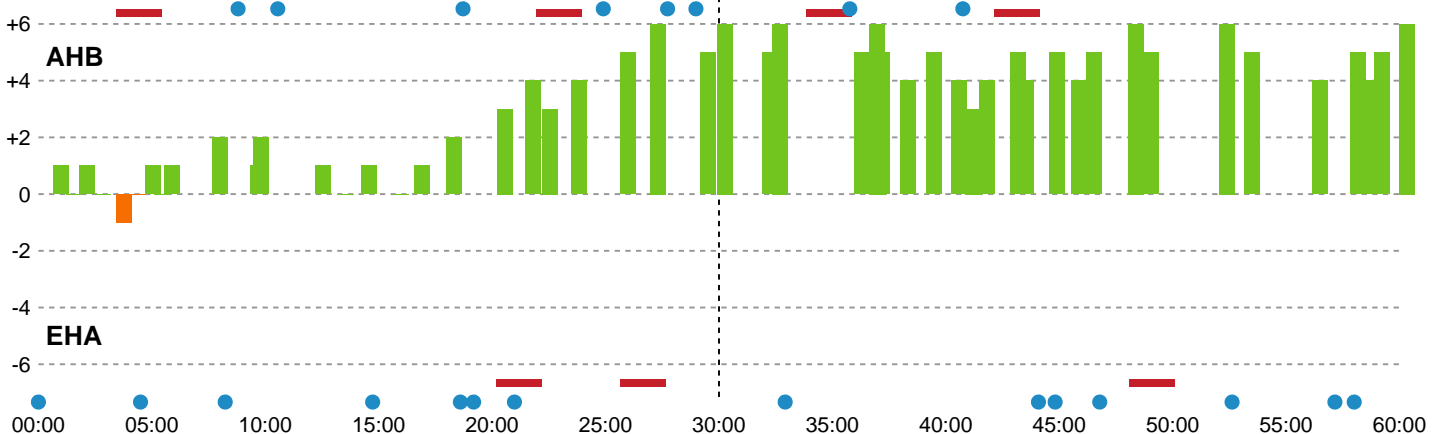

Fordeling af mål og skud

Aarhus Håndbold Kvinder - EH Aalborg - 28-22 (16-10)

Intet billede angivet

679371 / 12.01.2019, 14.00 / Ceres Park, Hal 1 / HTH Ligaen - Grundspil

Angrebet sluttede med:

Skuddene endte med:

Teknisk fejl

2 min

Assist

Målforskel i løbet af kampen

Shotplot for Første halvleg

Aarhus Håndbold Kvinder - EH Aalborg - 28-22 (16-10)

679371 / 12.01.2019, 14.00 / Ceres Park, Hal 1 / HTH Ligaen - Grundspil

Intet billede angivet

Aarhus Håndbold Kvinder

Redningsdiagram

Kontra

Gennembrud

EH Aalborg

Redningsdiagram

Kontra