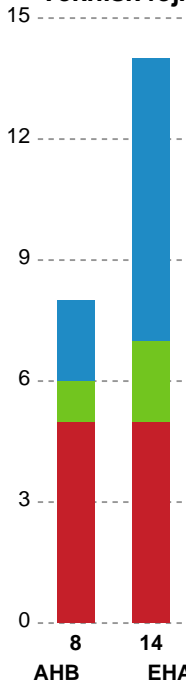

Markspillere

Nr	Navn	Mål/Skud	Straffe-mål/skud	Total Mål/Skud	Assist	Tilkendt straffe	Forårsagede straffe	Rødt kort	Tabt bold	Bold erob.	Fejl aflv.	Regelbrud	2min udvis.	MEP
3	Helena ELVER	4/8 50%	1/1 100%	5/9 55.56%	2	1	0	0	0	1	0	1	0	3.37
6	Celine Elkjær HOLST	2/2 100%	0/0 0%	2/2 100%	0	1	0	0	0	1	1	0	0	1.87
7	Emma MOGENSEN	1/3 33.33%	0/0 0%	1/3 33.33%	2	0	0	0	0	0	0	0	0	0.85
8	Simone Cathrine PETERSEN	6/10 60%	2/2 100%	8/12 66.67%	4	1	1	0	0	2	0	0	0	6.22
9	Frederikke Glavind HEDEGAARD	0/0 0%	0/0 0%	0/0 0%	0	0	0	0	0	0	0	1	0	-0.35
10	Sofie FLADER	3/4 75%	1/1 100%	4/5 80%	0	0	0	0	0	1	0	1	1	2.12
11	Birna BERG HARALDSDOTTIR	0/3 0%	0/0 0%	0/3 0%	0	0	0	0	0	0	0	0	1	-0.78
15	Sophia SNOGDAL	1/1 100%	0/0 0%	1/1 100%	0	0	0	0	0	0	0	0	0	0.75
17	June BØTTGER	3/4 75%	0/0 0%	3/4 75%	0	0	0	0	0	1	0	0	0	2.27
21	Majbritt Toft HANSEN	2/2 100%	0/0 0%	2/2 100%	0	0	0	0	0	0	0	0	1	1.32
23	Charlotte Lund MIKKELSEN	1/2 50%	0/0 0%	1/2 50%	0	0	0	0	0	0	0	1	0	0.12
49	Celine Lundbye KRISTIANSEN	1/5 20%	0/0 0%	1/5 20%	2	0	0	0	1	0	1	1	1	-0.93

Fordeling af mål og skud

Aarhus Håndbold Kvinder - EH Aalborg - 28-22 (16-10)

Intet billede angivet

679371 / 12.01.2019, 14.00 / Ceres Park, Hal 1 / HTH Ligaen - Grundspil

Angrebet sluttede med:

Skuddene endte med:

Teknisk fejl

2 min

Assist

Målforskel i løbet af kampen

Shotplot for Første halvleg

Aarhus Håndbold Kvinder - EH Aalborg - 28-22 (16-10)

679371 / 12.01.2019, 14.00 / Ceres Park, Hal 1 / HTH Ligaen - Grundspil