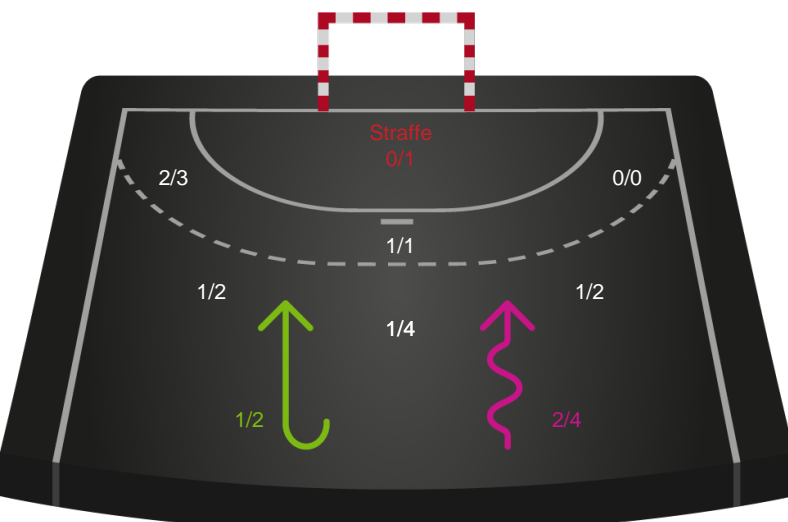

Shotplot for Første halvleg

Aarhus Håndbold Kvinder - EH Aalborg - 28-22 (16-10)

679371 / 12.01.2019, 14.00 / Ceres Park, Hal 1 / HTH Ligaen - Grundspil

Intet billede angivet

Aarhus Håndbold Kvinder

Redningsdiagram