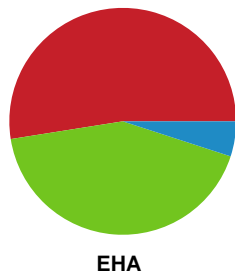

Fordeling af mål og skud

Aarhus Håndbold Kvinder - EH Aalborg - 28-22 (16-10)

Intet billede angivet

679371 / 12.01.2019, 14.00 / Ceres Park, Hal 1 / HTH Ligaen - Grundspil

Angrebet sluttede med:

Skuddene endte med: