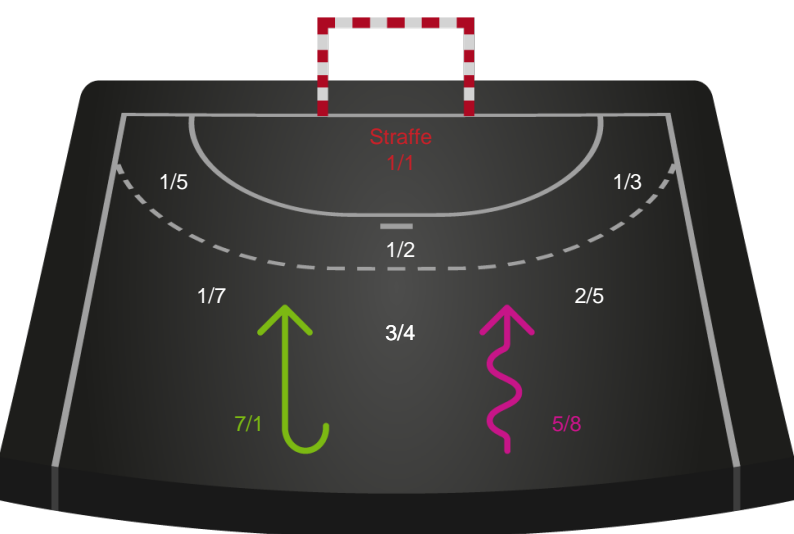

Skuddiagram

Kontra

Gennembrud

Hold statistik for Første halvleg

Aarhus Håndbold Kvinder - EH Aalborg - 28-22 (16-10)

Intet billede angivet

679371 / 12.01.2019, 14.00 / Ceres Park, Hal 1 / HTH Ligaen - Grundspil