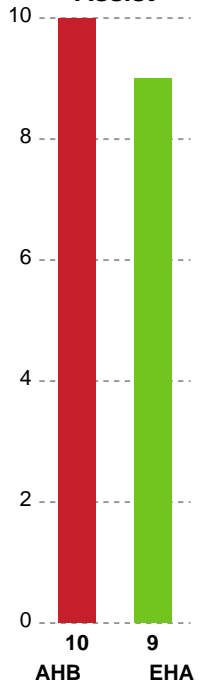

Markspillere

Nr	Navn	Mål/Skud	Straffe-mål/skud	Total Mål/Skud	Assist	Tilkendt straffe	Forårsagede straffe	Rødt kort	Tabt bold	Bold erob.	Fejl aflv.	Regelbrud	2min udvis.	MEP
3	Helena ELVER	4/8 50%	1/1 100%	5/9 55.56%	2	1	0	0	0	1	0	1	0	3.37
6	Celine Elkjær HOLST	2/2 100%	0/0 0%	2/2 100%	0	1	0	0	0	1	1	0	0	1.87
7	Emma MOGENSEN	1/3 33.33%	0/0 0%	1/3 33.33%	2	0	0	0	0	0	0	0	0	0.85
8	Simone Cathrine PETERSEN	6/10 60%	2/2 100%	8/12 66.67%	4	1	1	0	0	2	0	0	0	6.22
9	Frederikke Glavind HEDEGAARD	0/0 0%	0/0 0%	0/0 0%	0	0	0	0	0	0	0	1	0	-0.35
10	Sofie FLADER	3/4 75%	1/1 100%	4/5 80%	0	0	0	0	0	1	0	1	1	2.12
11	Birna BERG HARALDSDOTTIR	0/3 0%	0/0 0%	0/3 0%	0	0	0	0	0	0	0	0	1	-0.78
15	Sophia SNOGDAL	1/1 100%	0/0 0%	1/1 100%	0	0	0	0	0	0	0	0	0	0.75
17	June BØTTGER	3/4 75%	0/0 0%	3/4 75%	0	0	0	0	0	1	0	0	0	2.27
21	Majbritt Toft HANSEN	2/2 100%	0/0 0%	2/2 100%	0	0	0	0	0	0	0	0	1	1.32
23	Charlotte Lund MIKKELSEN	1/2 50%	0/0 0%	1/2 50%	0	0	0	0	0	0	0	1	0	0.12
49	Celine Lundbye KRISTIANSEN	1/5 20%	0/0 0%	1/5 20%	2	0	0	0	1	0	1	1	1	-0.93

Fordeling af mål og skud

Aarhus Håndbold Kvinder - EH Aalborg - 28-22 (16-10)

Intet billede angivet

679371 / 12.01.2019, 14.00 / Ceres Park, Hal 1 / HTH Ligaen - Grundspil

Angrebet sluttede med:

Skuddene endte med:

Teknisk fejl

2 min

Assist

Målforskel i løbet af kampen

Shotplot for Første halvleg

Aarhus Håndbold Kvinder - EH Aalborg - 28-22 (16-10)

679371 / 12.01.2019, 14.00 / Ceres Park, Hal 1 / HTH Ligaen - Grundspil