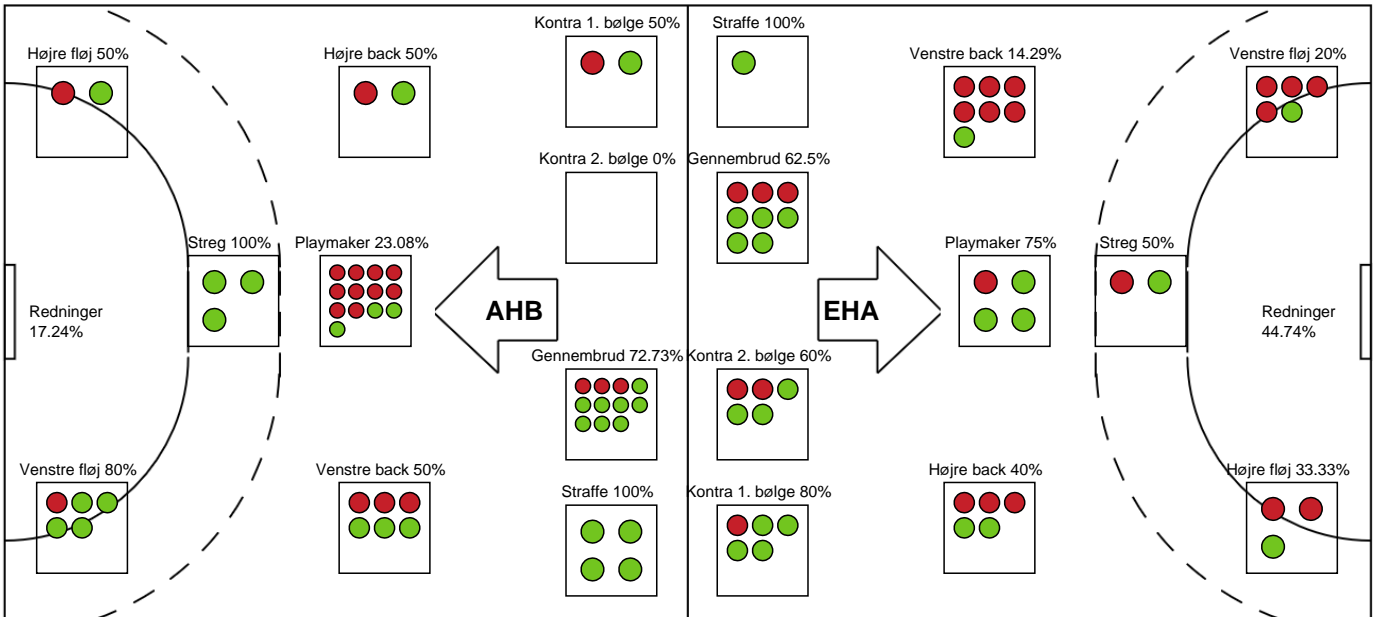

Markspillere

Nr	Navn	Mål/Skud	Straffe-mål/skud	Total Mål/Skud	Assist	Tilkendt straffe	Forårsagede straffe	Rødt kort	Tabt bold	Bold erob.	Fejl aflv.	Regelbrud	2min udvis.	MEP
3	Helena ELVER	4/8 50%	1/1 100%	5/9 55.56%	2	1	0	0	0	1	0	1	0	3.37
6	Celine Elkjær HOLST	2/2 100%	0/0 0%	2/2 100%	0	1	0	0	0	1	1	0	0	1.87
7	Emma MOGENSEN	1/3 33.33%	0/0 0%	1/3 33.33%	2	0	0	0	0	0	0	0	0	0.85
8	Simone Cathrine PETERSEN	6/10 60%	2/2 100%	8/12 66.67%	4	1	1	0	0	2	0	0	0	6.22
9	Frederikke Glavind HEDEGAARD	0/0 0%	0/0 0%	0/0 0%	0	0	0	0	0	0	0	1	0	-0.35
10	Sofie FLADER	3/4 75%	1/1 100%	4/5 80%	0	0	0	0	0	1	0	1	1	2.12
11	Birna BERG HARALDSDOTTIR	0/3 0%	0/0 0%	0/3 0%	0	0	0	0	0	0	0	0	1	-0.78
15	Sophia SNOGDAL	1/1 100%	0/0 0%	1/1 100%	0	0	0	0	0	0	0	0	0	0.75
17	June BØTTGER	3/4 75%	0/0 0%	3/4 75%	0	0	0	0	0	1	0	0	0	2.27
21	Majbritt Toft HANSEN	2/2 100%	0/0 0%	2/2 100%	0	0	0	0	0	0	0	0	1	1.32
23	Charlotte Lund MIKKELSEN	1/2 50%	0/0 0%	1/2 50%	0	0	0	0	0	0	0	1	0	0.12
49	Celine Lundbye KRISTIANSEN	1/5 20%	0/0 0%	1/5 20%	2	0	0	0	1	0	1	1	1	-0.93

Fordeling af mål og skud

Aarhus Håndbold Kvinder - EH Aalborg - 28-22 (16-10)

Intet billede angivet

679371 / 12.01.2019, 14.00 / Ceres Park, Hal 1 / HTH Ligaen - Grundspil

Angrebet sluttede med:

Skuddene endte med: