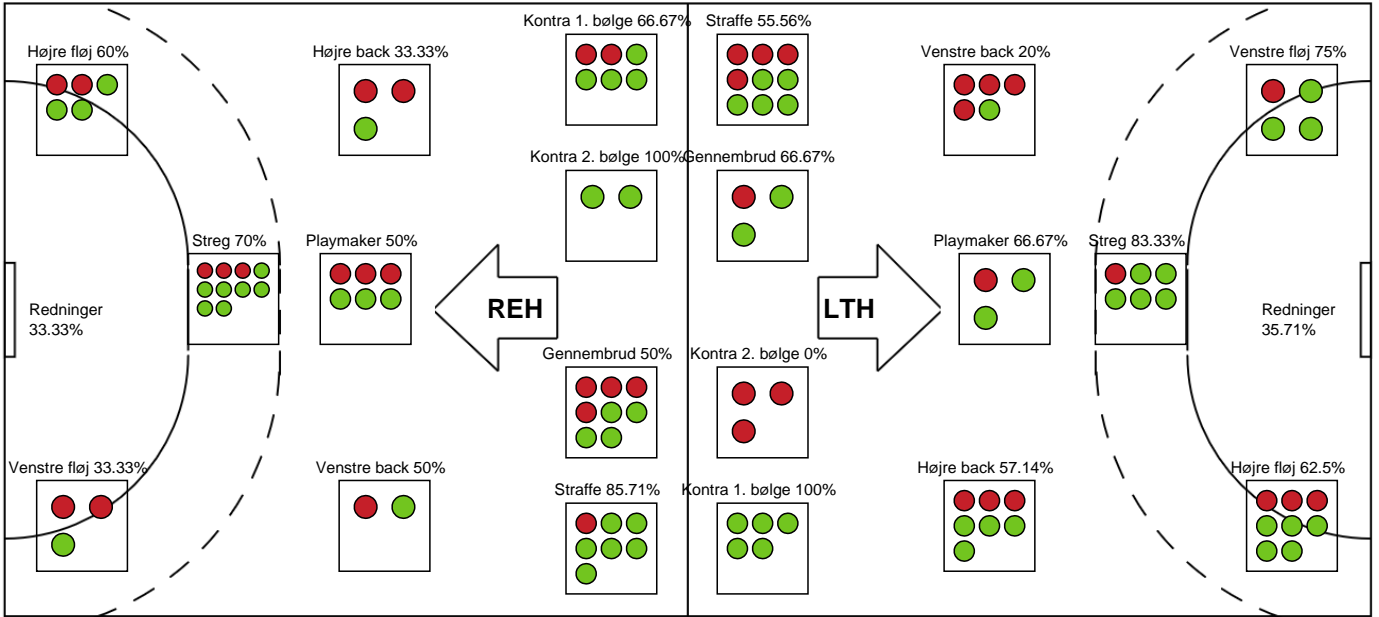

Nr	Navn	Redn/Skud	Straffe-Redn/skud	Total Redn/Skud	Mål imod	Skud forbi	Skud stolpe	Assist	Mål	Bold erob.	Fejl aflv.	Regelbrud	2 min udvis.	MEP
12	Søren RASMUSSEN	15/34 44.12%	4/8 50%	19/42 45.24%	23	0	0	0	0	0	0	0	0	4.4
18	Markus Howe MADSEN	0/4 0%	0/1 0%	0/5 0%	5	1	0	0	0	0	0	0	0	-0.77

Markspillere

Nr	Navn	Mål/Skud	Straffe-mål/skud	Total Mål/Skud	Assist	Tilkendt straffe	Forårsagede straffe	Rødt kort	Tabt bold	Bold erob.	Fejl aflv.	Regelbrud	2min udvis.	MEP
2	Magnus SØNDENÅ	1/2 50%	0/0 0%	1/2 50%	0	0	0	0	0	0	0	0	0	0.47
3	Besard HAKAJ	3/3 100%	0/0 0%	3/3 100%	1	1	0	0	0	1	0	0	0	3.22
4	Tobias OLSEN	0/0 0%	0/0 0%	0/0 0%	0	0	0	0	0	0	0	0	0	0
5	Runar KARASON	2/6 33.33%	0/0 0%	2/6 33.33%	5	2	2	0	0	0	1	0	0	1.84
7	Jonas LARHOLM	5/8 62.5%	3/3 100%	8/11 72.73%	3	0	0	0	0	1	3	0	0	4.45
8	Simon BIRKEFELDT	1/1 100%	0/0 0%	1/1 100%	0	0	2	0	1	0	1	0	1	-0.33
9	Christoffer LANGERHUUS	0/0 0%	0/0 0%	0/0 0%	0	0	0	0	0	0	0	0	0	0
10	Daniel INGASON	0/4 0%	0/0 0%	0/4 0%	2	1	3	0	1	0	0	0	1	-1.61
11	Mathias JØRGENSEN	4/6 66.67%	3/4 75%	7/10 70%	0	0	0	0	0	0	0	0	0	3.47
19	Nicolai NYGAARD	2/4 50%	0/0 0%	2/4 50%	1	0	0	0	0	0	3	0	0	0.1
20	Lasse UTH	0/1 0%	0/0 0%	0/1 0%	0	0	0	0	0	0	0	0	0	-0.28
21	Miha ZVIZEJ	4/5 80%	0/0 0%	4/5 80%	0	3	1	0	0	1	0	0	0	4.11
23	Daniel Nygaard LUND	0/0 0%	0/0 0%	0/0 0%	0	0	0	0	0	0	0	0	0	0
34	Kasper KVIIST	4/5 80%	0/0 0%	4/5 80%	1	0	0	0	0	0	0	1	1	2.54

Fordeling af mål og skud

Ribe-Esbjerg HH - Lemvig-Thyborøn Håndbold - 32-32 (16-18)

Intet billede angivet

316650 / 10.04.2021, 14.30 / Blue Water Dokken / HTH Herreligaen - Kvalifikationsspil

Angrebet sluttede med:

Skuddene endte med:

Teknisk fejl

2 min

Assist

Målforskel i løbet af kampen

Shotplot for Første halvleg

Ribe-Esbjerg HH - Lemvig-Thyborøn Håndbold - 32-32 (16-18)

316650 / 10.04.2021, 14.30 / Blue Water Dokken / HTH Herreligaen - Kvalifikationsspil