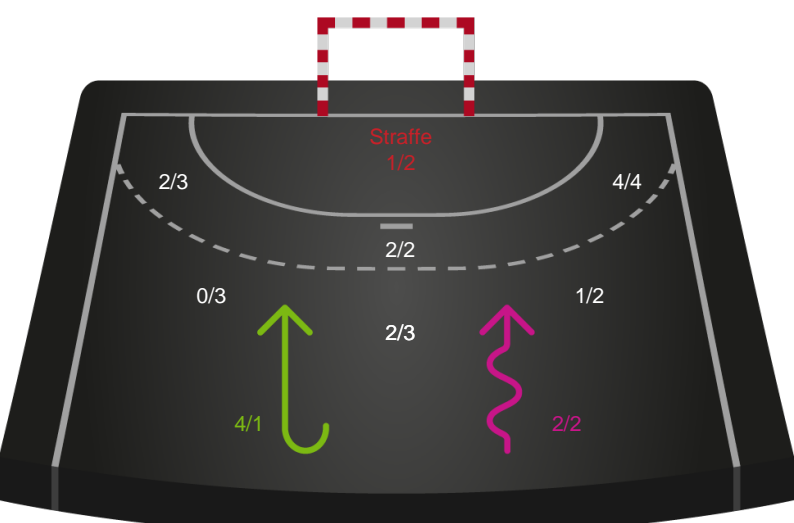

Lemvig-Thyborøn Håndbold

Skuddiagram