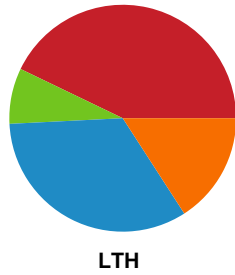

Fordeling af mål og skud

Ribe-Esbjerg HH - Lemvig-Thyborøn Håndbold - 32-32 (16-18)

Intet billede angivet

316650 / 10.04.2021, 14.30 / Blue Water Dokken / HTH Herreligaen - Kvalifikationsspil

Angrebet sluttede med: