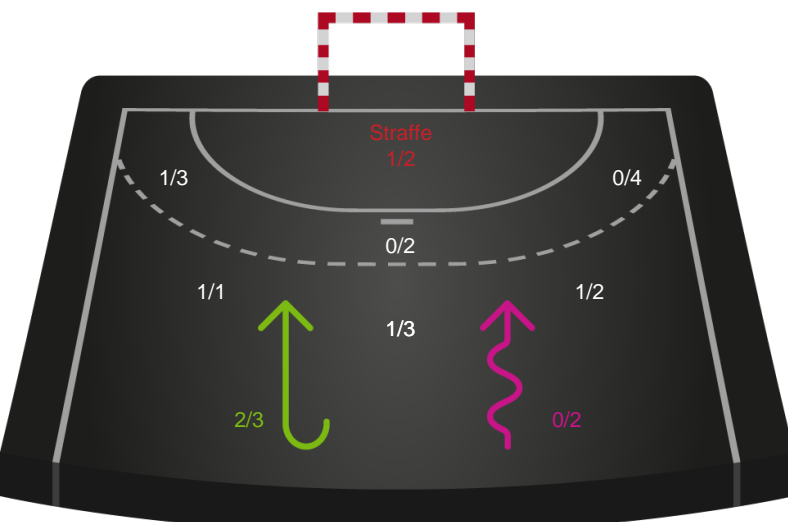

Shotplot for Første halvleg

Ribe-Esbjerg HH - Lemvig-Thyborøn Håndbold - 32-32 (16-18)

316650 / 10.04.2021, 14.30 / Blue Water Dokken / HTH Herreligaen - Kvalifikationsspil

Intet billede angivet

Ribe-Esbjerg HH

Redningsdiagram