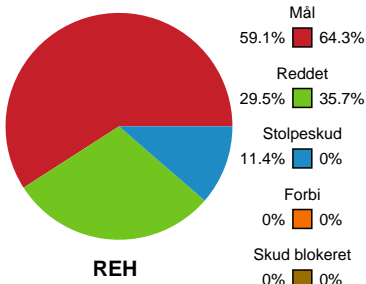

Fordeling af mål og skud

Ribe-Esbjerg HH - Lemvig-Thyborøn Håndbold - 32-32 (16-18)

Intet billede angivet

316650 / 10.04.2021, 14.30 / Blue Water Dokken / HTH Herreligaen - Kvalifikationsspil

Angrebet sluttede med:

Skuddene endte med:

Teknisk fejl

2 min

Assist

Målforskel i løbet af kampen

Shotplot for Første halvleg

Ribe-Esbjerg HH - Lemvig-Thyborøn Håndbold - 32-32 (16-18)

316650 / 10.04.2021, 14.30 / Blue Water Dokken / HTH Herreligaen - Kvalifikationsspil