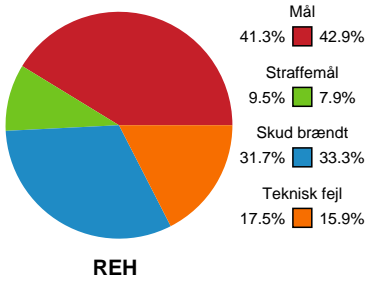

Fordeling af mål og skud

Ribe-Esbjerg HH - Lemvig-Thyborøn Håndbold - 32-32 (16-18)

Intet billede angivet

316650 / 10.04.2021, 14.30 / Blue Water Dokken / HTH Herreligaen - Kvalifikationsspil

Angrebet sluttede med:

Skuddene endte med:

Teknisk fejl

2 min

Assist

Målforskel i løbet af kampen

Shotplot for Første halvleg

Ribe-Esbjerg HH - Lemvig-Thyborøn Håndbold - 32-32 (16-18)

316650 / 10.04.2021, 14.30 / Blue Water Dokken / HTH Herreligaen - Kvalifikationsspil