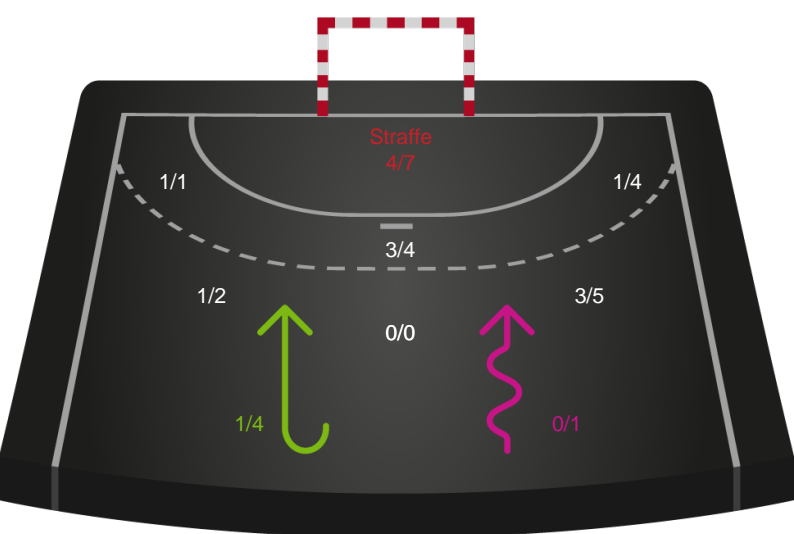

Lemvig-Thyborøn Håndbold

Skuddiagram