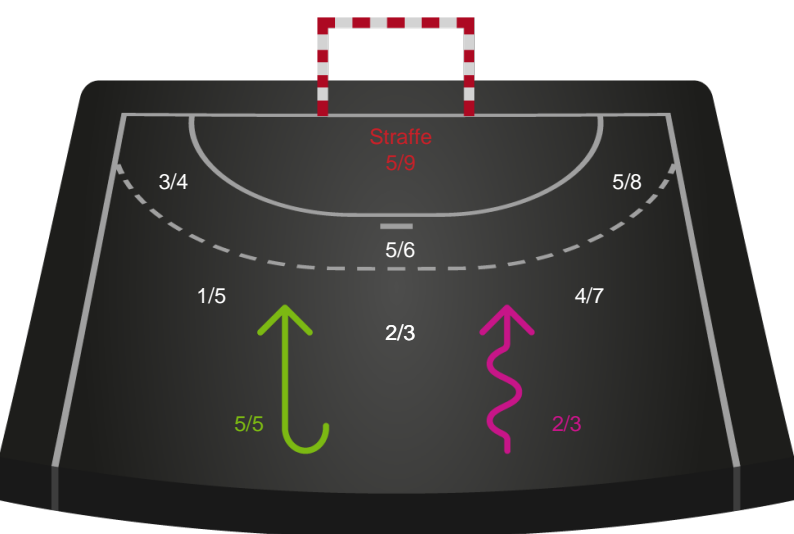

Kontra

Gennembrud

Lemvig-Thyborøn Håndbold

Skuddiagram

Kontra

Gennembrud

Hold statistik for Første halvleg

Ribe-Esbjerg HH - Lemvig-Thyborøn Håndbold - 32-32 (16-18)