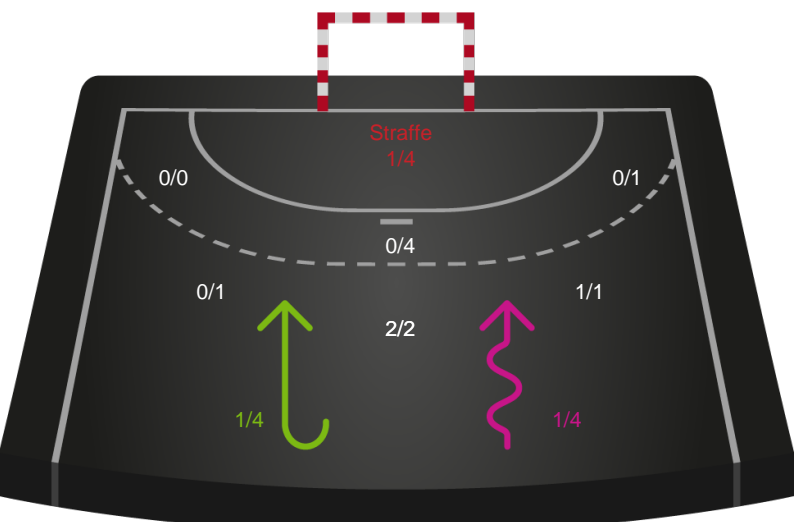

Lemvig-Thyborøn Håndbold

Redningsdiagram