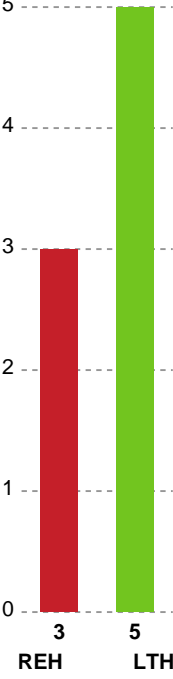

Fordeling af mål og skud

Ribe-Esbjerg HH - Lemvig-Thyborøn Håndbold - 32-32 (16-18)

Intet billede angivet

316650 / 10.04.2021, 14.30 / Blue Water Dokken / HTH Herreligaen - Kvalifikationsspil

Angrebet sluttede med:

Skuddene endte med:

Teknisk fejl

2 min

Assist

Målforskel i løbet af kampen

Shotplot for Første halvleg

Ribe-Esbjerg HH - Lemvig-Thyborøn Håndbold - 32-32 (16-18)

316650 / 10.04.2021, 14.30 / Blue Water Dokken / HTH Herreligaen - Kvalifikationsspil