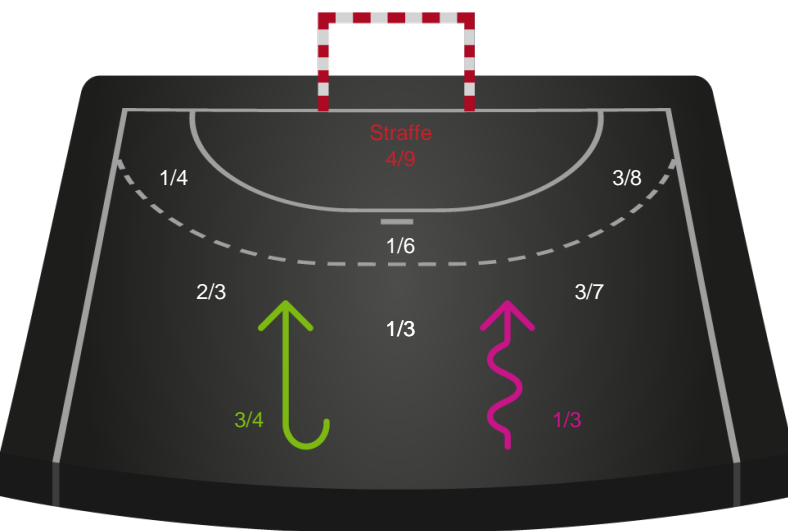

Shotplot for Total

Ribe-Esbjerg HH - Lemvig-Thyborøn Håndbold - 32-32 (16-18)

316650 / 10.04.2021, 14.30 / Blue Water Dokken / HTH Herreligaen - Kvalifikationsspil

Inet billede angivet

Ribe-Esbjerg HH

Redningsdiagram