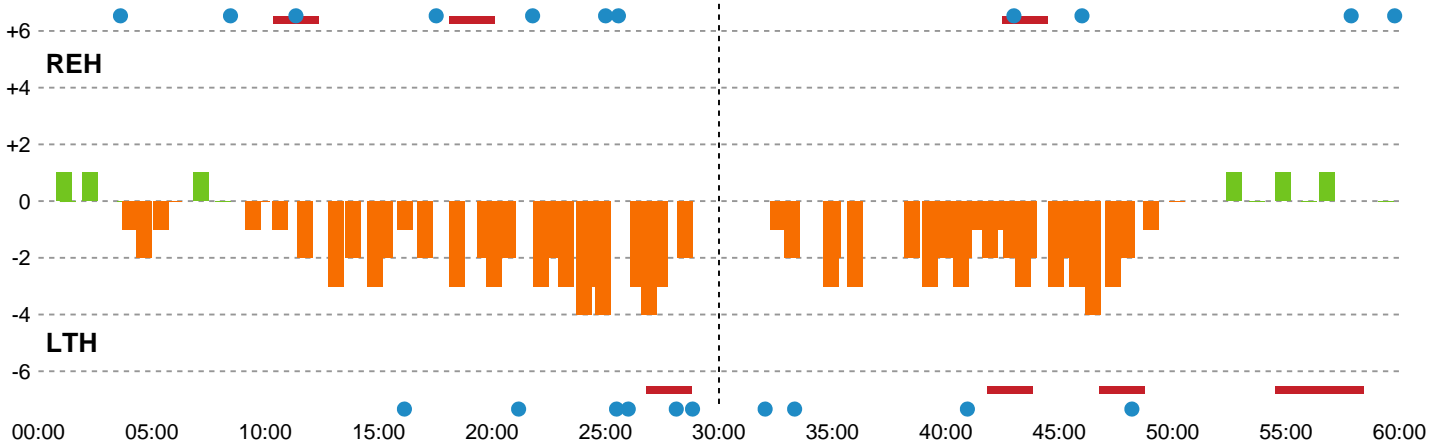

Fordeling af mål og skud

Ribe-Esbjerg HH - Lemvig-Thyborøn Håndbold - 32-32 (16-18)

Intet billede angivet

316650 / 10.04.2021, 14.30 / Blue Water Dokken / HTH Herreligaen - Kvalifikationsspil

Angrebet sluttede med:

Skuddene endte med:

Teknisk fejl

2 min

Assist

Målforskel i løbet af kampen

Shotplot for Første halvleg

Ribe-Esbjerg HH - Lemvig-Thyborøn Håndbold - 32-32 (16-18)

316650 / 10.04.2021, 14.30 / Blue Water Dokken / HTH Herreligaen - Kvalifikationsspil

Intet billede angivet

Ribe-Esbjerg HH

Redningsdiagram

Kontra

Gennembrud

Lemvig-Thyborøn Håndbold

Redningsdiagram

Kontra