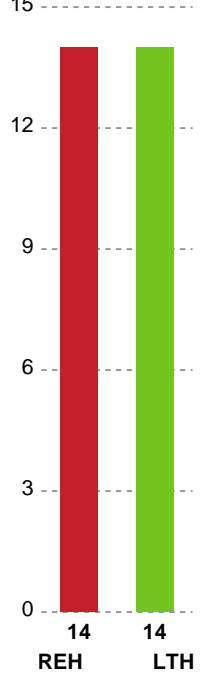

Fordeling af mål og skud

Ribe-Esbjerg HH - Lemvig-Thyborøn Håndbold - 32-32 (16-18)

Intet billede angivet

316650 / 10.04.2021, 14.30 / Blue Water Dokken / HTH Herreligaen - Kvalifikationsspil

Angrebet sluttede med:

Skuddene endte med:

Teknisk fejl

2 min

Assist

Målforskel i løbet af kampen

Shotplot for Første halvleg

Ribe-Esbjerg HH - Lemvig-Thyborøn Håndbold - 32-32 (16-18)

316650 / 10.04.2021, 14.30 / Blue Water Dokken / HTH Herreligaen - Kvalifikationsspil

Intet billede angivet

Ribe-Esbjerg HH

Redningsdiagram

Kontra

Gennembrud

Lemvig-Thyborøn Håndbold

Redningsdiagram

Kontra