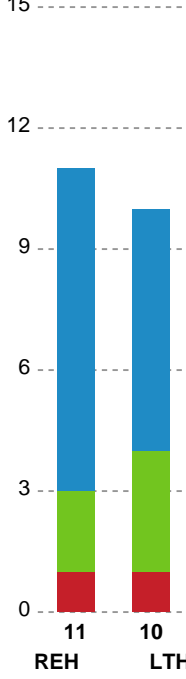

Fordeling af mål og skud

Ribe-Esbjerg HH - Lemvig-Thyborøn Håndbold - 32-32 (16-18)

Intet billede angivet

316650 / 10.04.2021, 14.30 / Blue Water Dokken / HTH Herreligaen - Kvalifikationsspil

Angrebet sluttede med:

Skuddene endte med:

Teknisk fejl

2 min

Assist

Målforskel i løbet af kampen

Shotplot for Første halvleg

Ribe-Esbjerg HH - Lemvig-Thyborøn Håndbold - 32-32 (16-18)

316650 / 10.04.2021, 14.30 / Blue Water Dokken / HTH Herreligaen - Kvalifikationsspil