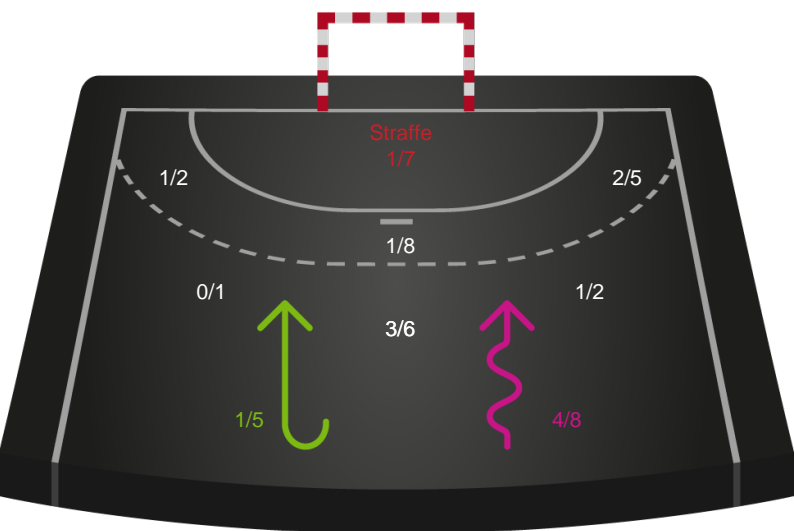

Lemvig-Thyborøn Håndbold

Redningsdiagram