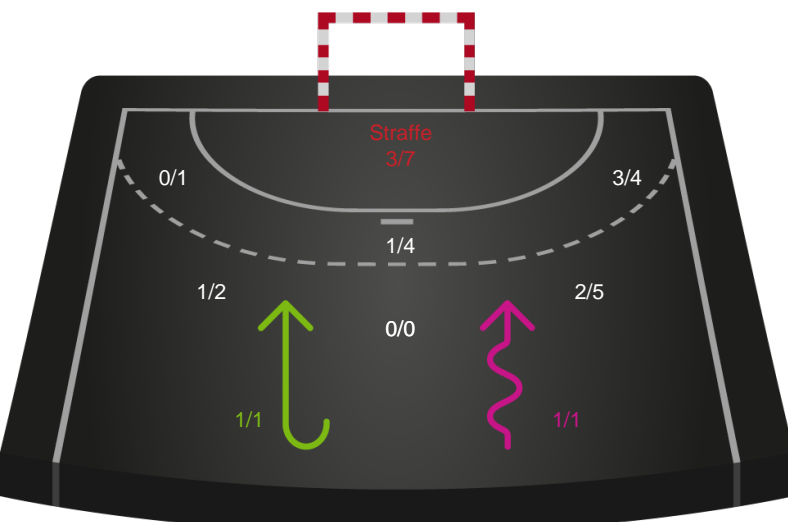

Shotplot for Anden halvleg

Ribe-Esbjerg HH - Lemvig-Thyborøn Håndbold - 32-32 (16-18)

316650 / 10.04.2021, 14.30 / Blue Water Dokken / HTH Herreligaen - Kvalifikationsspil

Intet billede angivet

Ribe-Esbjerg HH

Redningsdiagram