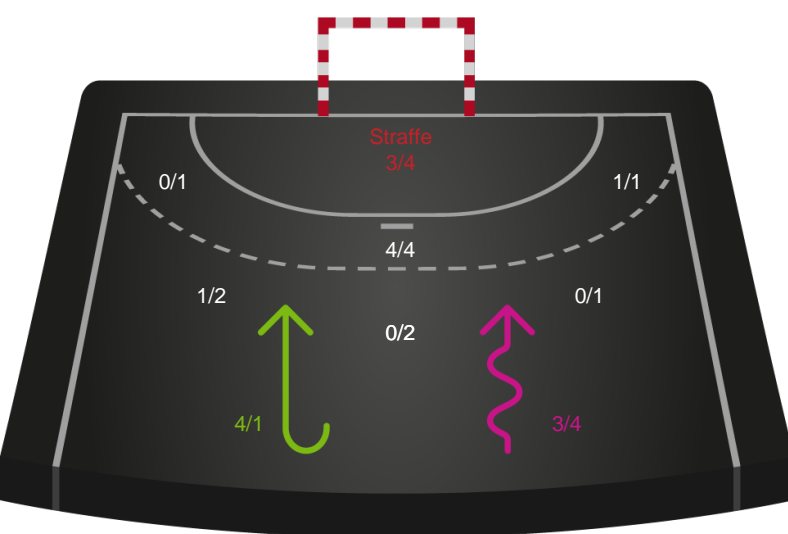

Ribe-Esbjerg HH

Skuddiagram