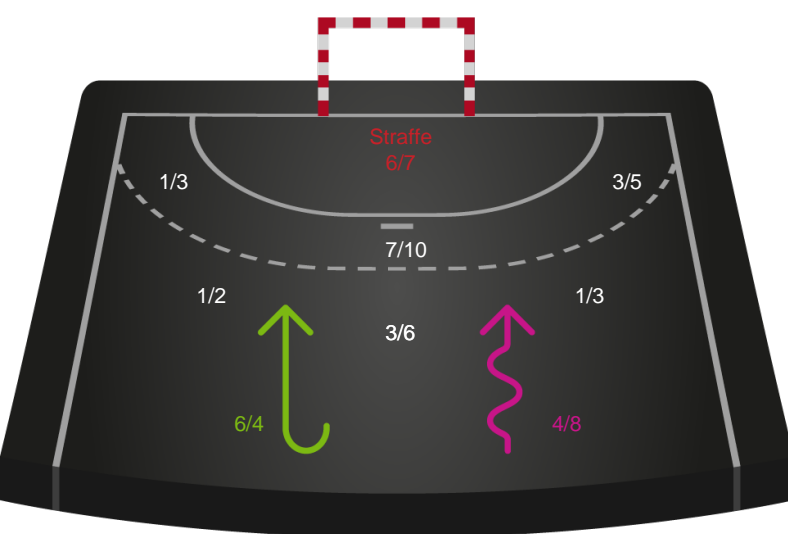

Kontra

Gennembrud

Lemvig-Thyborøn Håndbold

Skuddiagram

Kontra

Gennembrud

Hold statistik for Første halvleg

Ribe-Esbjerg HH - Lemvig-Thyborøn Håndbold - 32-32 (16-18)