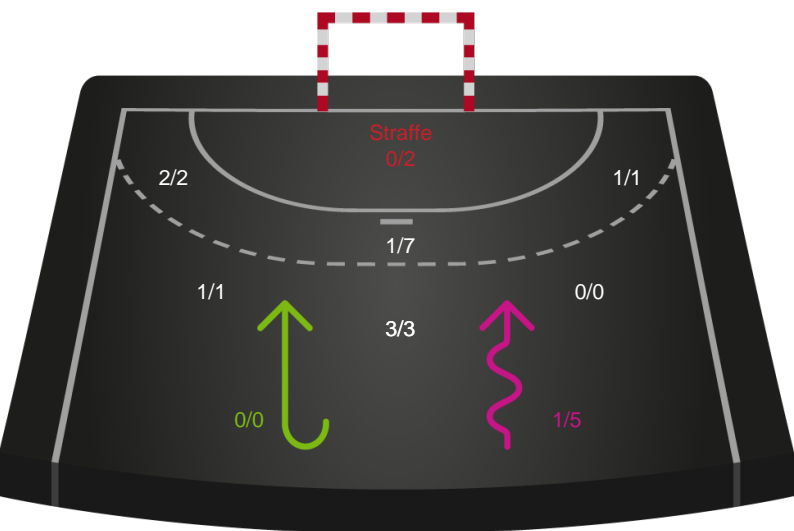

SAH

Redningsdiagram