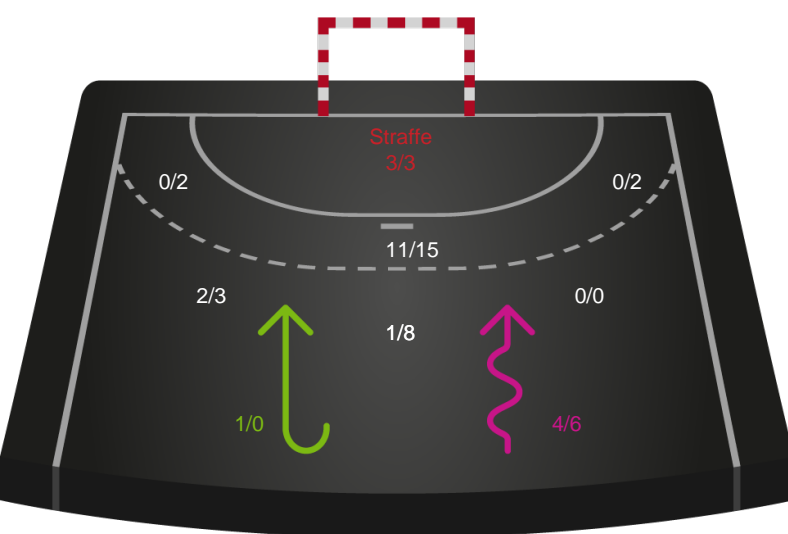

KIF Kolding

Skuddiagram