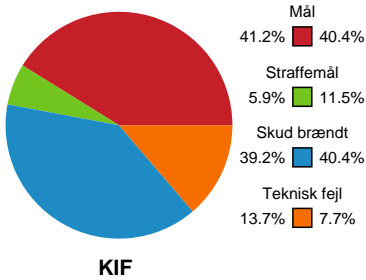

Fordeling af mål og skud

KIF Kolding - SAH - 24-27 (10-13)

Intet billede angivet

457650 / 22.09.2022, 20.30 / Sydbank Arena 1 - bane 1 / HTH Herreligaen - Grundspil

Angrebet sluttede med:

Skuddene endte med:

Teknisk fejl

2 min

Assist

Målforskel i løbet af kampen

Shotplot for Første halvleg

KIF Kolding - SAH - 24-27 (10-13)

457650 / 22.09.2022, 20.30 / Sydbank Arena 1 - bane 1 / HTH Herreligaen - Grundspil

Intet billede angivet