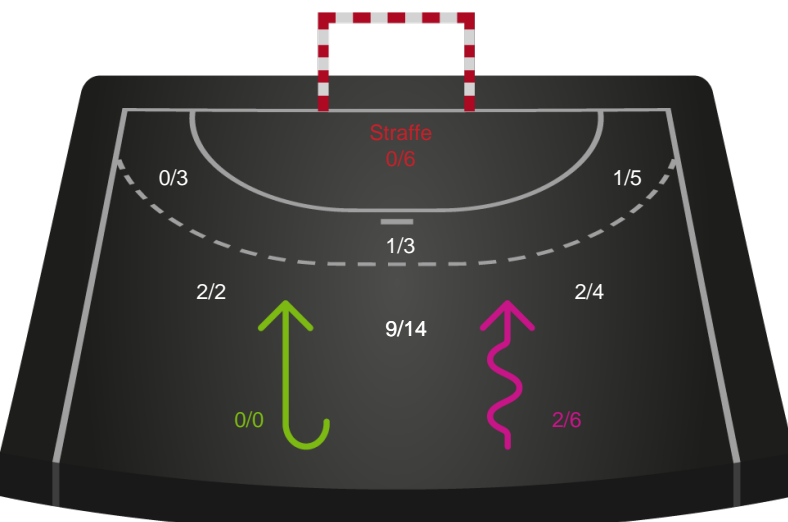

Shotplot for Total

KIF Kolding - SAH - 24-27 (10-13)

457650 / 22.09.2022, 20.30 / Sydbank Arena 1 - bane 1 / HTH Herreligaen - Grundspil

Intet billede angivet

KIF Kolding

Redningsdiagram