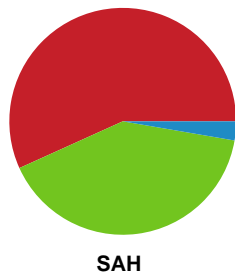

Fordeling af mål og skud

KIF Kolding - SAH - 24-27 (10-13)

Intet billede angivet

457650 / 22.09.2022, 20.30 / Sydbank Arena 1 - bane 1 / HTH Herreligaen - Grundspil

Angrebet sluttede med:

Skuddene endte med: