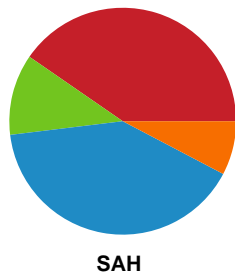

Fordeling af mål og skud

KIF Kolding - SAH - 24-27 (10-13)

Intet billede angivet

457650 / 22.09.2022, 20.30 / Sydbank Arena 1 - bane 1 / HTH Herreligaen - Grundspil

Angrebet sluttede med:

Skuddene endte med: