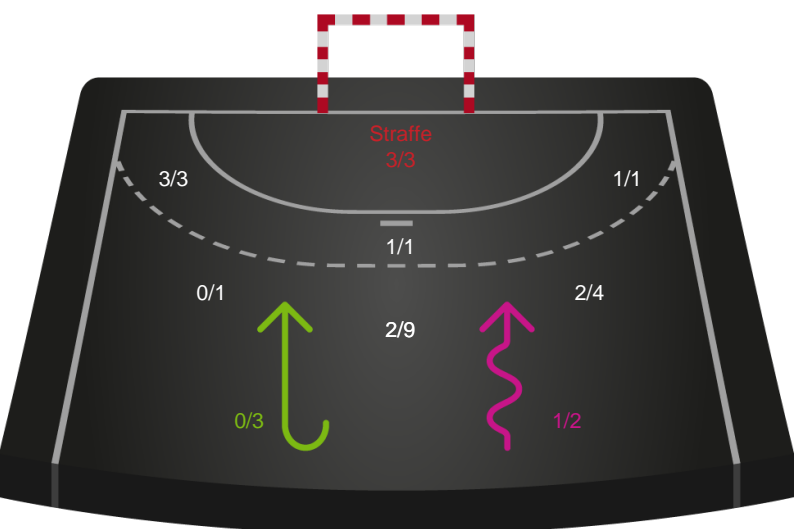

SAH

Skuddiagram