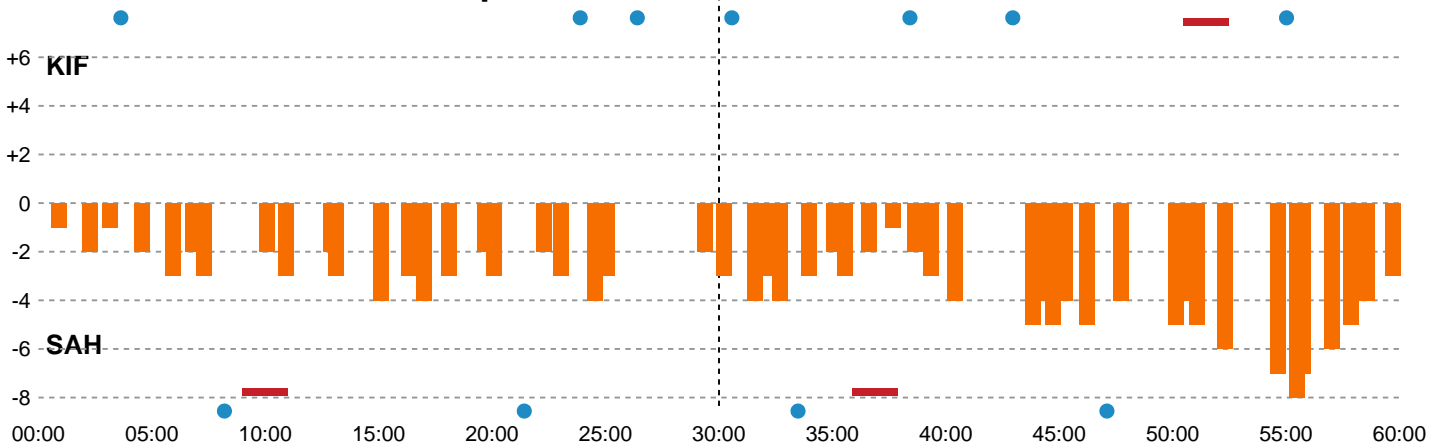

Teknisk fejl

2 min

Assist

Målforskel i løbet af kampen

Shotplot for Første halvleg

KIF Kolding - SAH - 24-27 (10-13)

457650 / 22.09.2022, 20.30 / Sydbank Arena 1 - bane 1 / HTH Herreligaen - Grundspil

Intet billede angivet