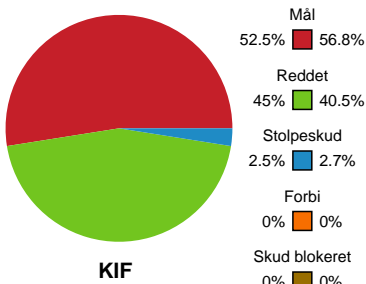

Fordeling af mål og skud

KIF Kolding - SAH - 24-27 (10-13)

Intet billede angivet

457650 / 22.09.2022, 20.30 / Sydbank Arena 1 - bane 1 / HTH Herreligaen - Grundspil

Angrebet sluttede med:

Skuddene endte med:

Teknisk fejl

2 min

Assist

Målforskel i løbet af kampen

Shotplot for Første halvleg

KIF Kolding - SAH - 24-27 (10-13)

457650 / 22.09.2022, 20.30 / Sydbank Arena 1 - bane 1 / HTH Herreligaen - Grundspil

Intet billede angivet