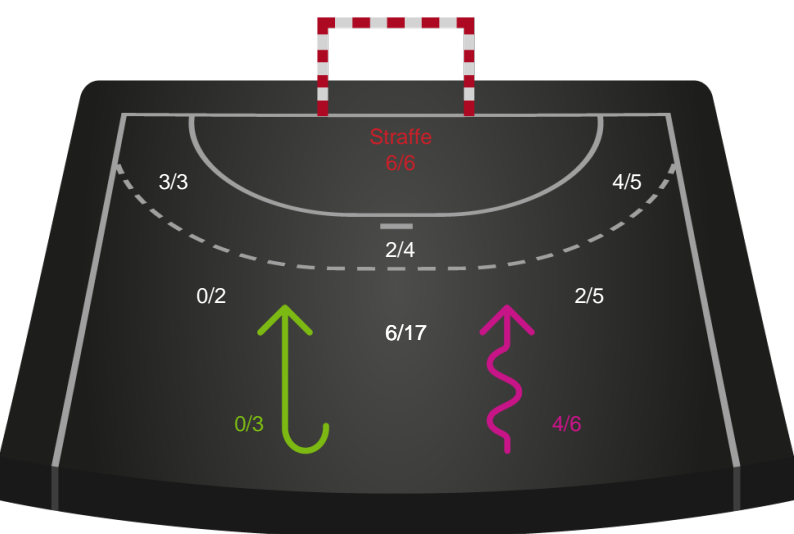

SAH

Skuddiagram