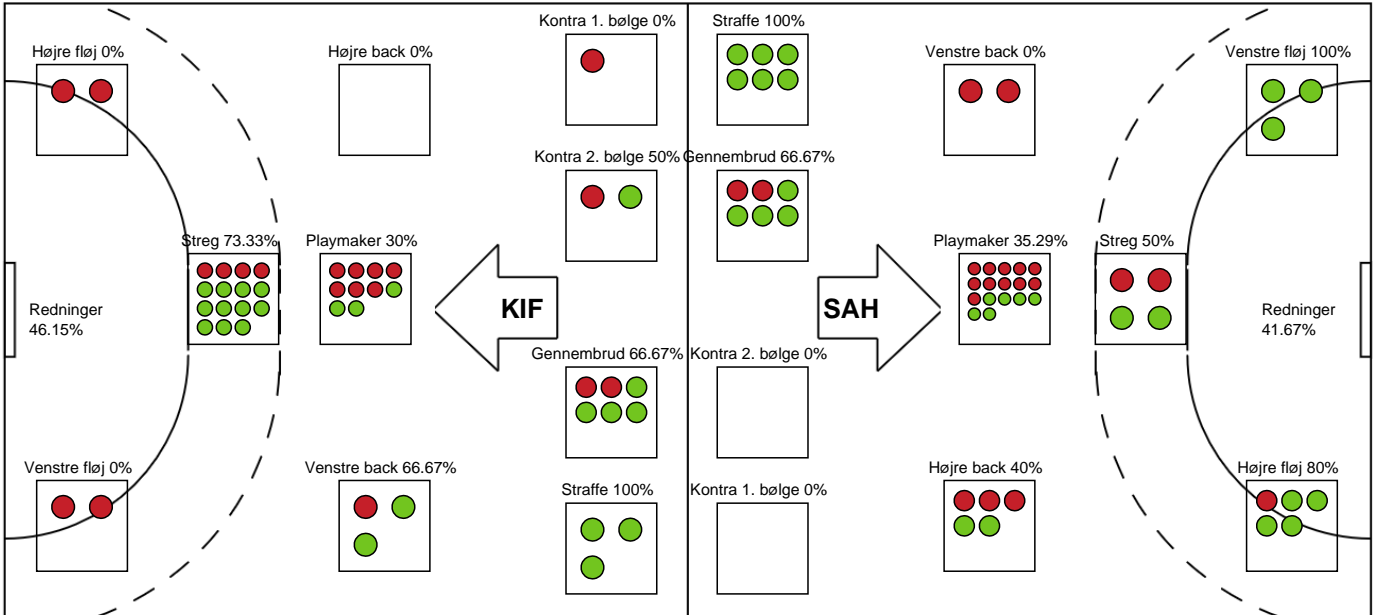

Markspillere

Nr	Navn	Mål/Skud	Straffe-mål/skud	Total Mål/Skud	Assist	Tilkendt straffe	Forårsagede straffe	Rødt kort	Tabt bold	Bold erob.	Fejl aflv.	Regelbrud	2min udvis.	MEP
3	Lars MOUSING	1/2 50%	0/0 0%	1/2 50%	0	0	0	0	0	0	0	0	0	0.4
4	Lars SKAARUP	3/3 100%	0/0 0%	3/3 100%	0	0	1	0	0	1	0	0	0	2.35
5	Frederik ARNOLDSEN	0/0 0%	0/0 0%	0/0 0%	0	0	0	0	0	0	0	0	0	0
6	Kristian BONEFELD	0/1 0%	0/0 0%	0/1 0%	0	0	2	0	0	0	0	0	2	-1.11
7	Jonatan MOLLERUP	5/10 50%	0/0 0%	5/10 50%	2	0	0	0	0	0	1	0	0	2.9
8	Torben PETERSEN	4/7 57.14%	0/0 0%	4/7 57.14%	1	4	0	0	0	0	1	0	0	3.98
17	Hákun West Av TEIGUM	4/5 80%	0/0 0%	4/5 80%	0	0	0	0	0	0	0	0	0	2.72
19	Thor CHRISTENSEN	0/1 0%	0/0 0%	0/1 0%	2	0	0	0	0	0	0	1	0	-0.2
20	Morten BALLING	3/8 37.5%	6/6 100%	9/14 64.29%	6	2	0	0	0	0	0	0	0	6.14
23	Morten Hempel JENSEN	1/5 20%	0/0 0%	1/5 20%	0	0	0	0	0	0	0	1	0	-0.4

Fordeling af mål og skud

KIF Kolding - SAH - 24-27 (10-13)

Intet billede angivet

457650 / 22.09.2022, 20.30 / Sydbank Arena 1 - bane 1 / HTH Herreligaen - Grundspil

Angrebet sluttede med:

Skuddene endte med: