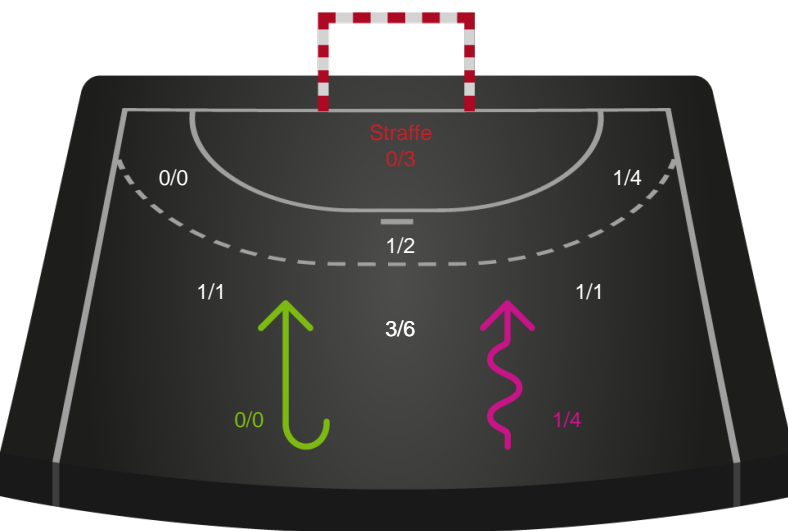

Shotplot for Anden halvleg

KIF Kolding - SAH - 24-27 (10-13)

457650 / 22.09.2022, 20.30 / Sydbank Arena 1 - bane 1 / HTH Herreligaen - Grundspil

Intet billede angivet

KIF Kolding

Redningsdiagram

Kontra

Gennembrud