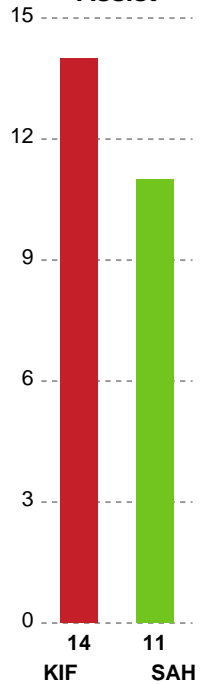

Fordeling af mål og skud

KIF Kolding - SAH - 24-27 (10-13)

Intet billede angivet

457650 / 22.09.2022, 20.30 / Sydbank Arena 1 - bane 1 / HTH Herreligaen - Grundspil

Angrebet sluttede med:

Skuddene endte med:

Teknisk fejl

2 min

Assist

Målforskel i løbet af kampen

Shotplot for Første halvleg

KIF Kolding - SAH - 24-27 (10-13)

457650 / 22.09.2022, 20.30 / Sydbank Arena 1 - bane 1 / HTH Herreligaen - Grundspil

Intet billede angivet