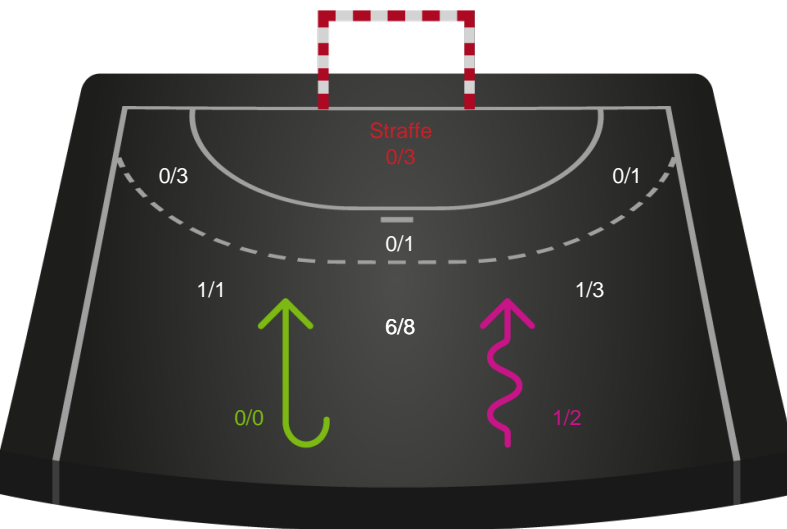

Shotplot for Første halvleg

KIF Kolding - SAH - 24-27 (10-13)

457650 / 22.09.2022, 20.30 / Sydbank Arena 1 - bane 1 / HTH Herreligaen - Grundspil

Intet billede angivet

KIF Kolding

Redningsdiagram