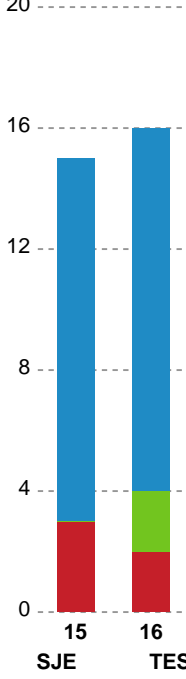

Teknisk fejl