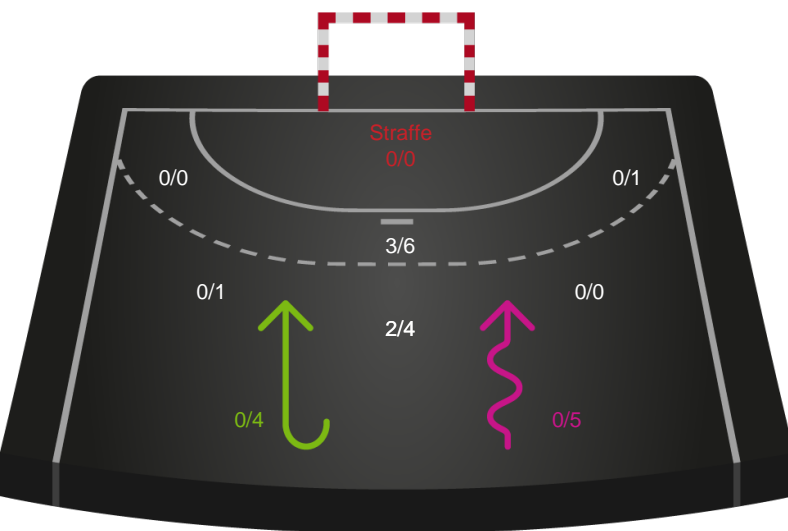

Shotplot for Anden halvleg

Sønderjyske Kvindehåndbold - Team Esbjerg - 26-36 (14-21)

111291 / 16.04.2025, 18.30 / Sydbank Arena Aabenraa 1 / Kvindeligaen - Slutspil Pulje 2

Sønderjyske Kvindehåndbold

Redningsdiagram