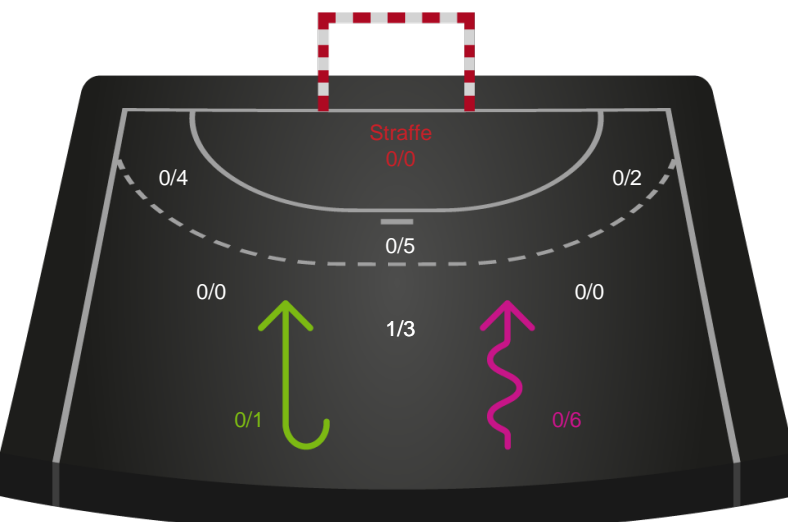

Shotplot for Første halvleg

Sønderjyske Kvindehåndbold - Team Esbjerg - 26-36 (14-21)

111291 / 16.04.2025, 18.30 / Sydbank Arena Aabenraa 1 / Kvindeligaen - Slutspil Pulje 2

Sønderjyske Kvindehåndbold

Redningsdiagram