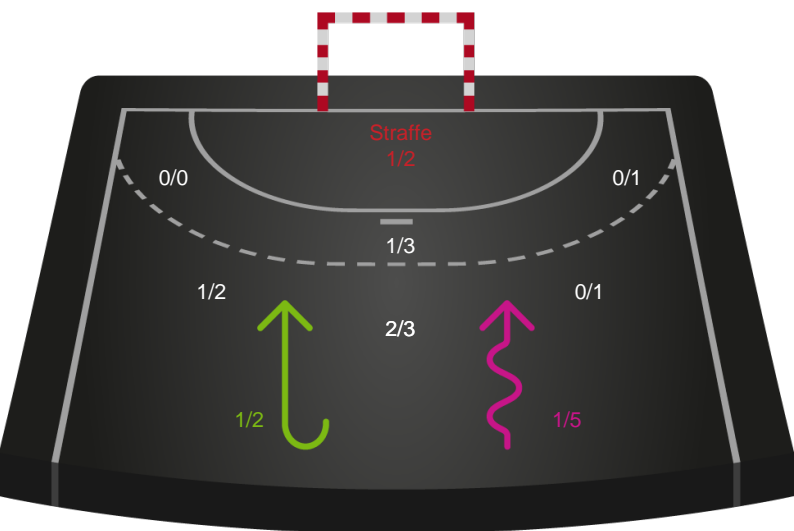

Team Esbjerg

Redningsdiagram