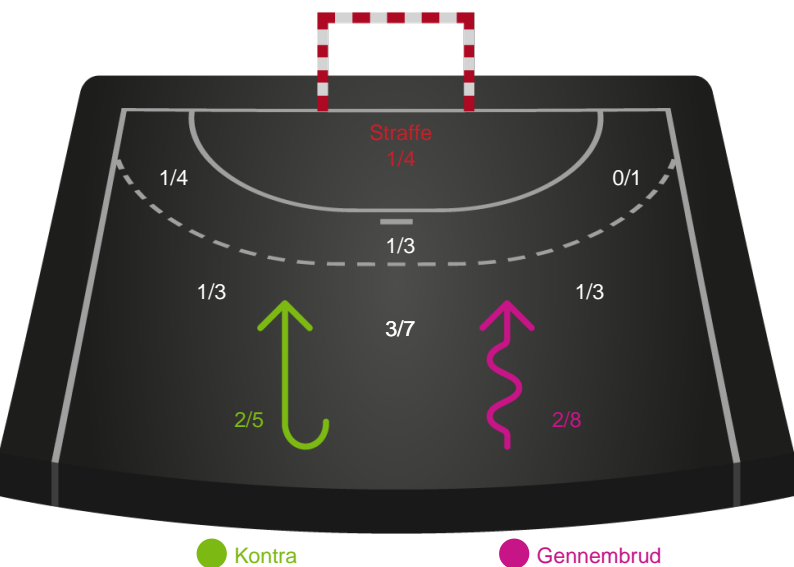

111291 / 16.04.2025, 18.30 / Sydbank Arena Aabenraa 1 / Kvindeligaen - Slutspil Pulje 2

Sønderjyske Kvindehåndbold

Redningsdiagram

Team Esbjerg

Redningsdiagram

Sønderjyske Kvindehåndbold

Skuddiagram

Team Esbjerg

Skuddiagram

Hold statistik for Første halvleg

Sønderjyske Kvindehåndbold - Team Esbjerg - 26-36 (14-21)

111291 / 16.04.2025, 18.30 / Sydbank Arena Aabenraa 1 / Kvindeligaen - Slutspil Pulje 2

Sønderjyske Kvindehåndbold		Team Esbjerg
14	Mål i alt	21
12	Mål i alm. spil	21
2	Straffemål	0
1	Redninger i alt	5
1	Redninger i alm. spil	5
0	Strafferedninger	0
2	Kontramål	2
4	Assist	15
5	Fejlflevering	4
0	Tabt bold	1
2	Regelfejl	2
7	Tekniske fejl i alt	7
0	Udvisninger	0
1	Team Time out	1
0	Gult kort	0
0	Direkte rødt kort	0
0	Blåt kort	0