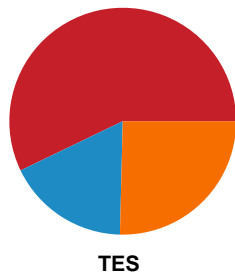

Fordeling af mål og skud

Sønderjyske Kvindehåndbold - Team Esbjerg - 26-36 (14-21)

111291 / 16.04.2025, 18.30 / Sydbank Arena Aabenraa 1 / Kvindeligaen - Slutspil Pulje 2

Angrebet sluttede med:

Skuddene endte med: