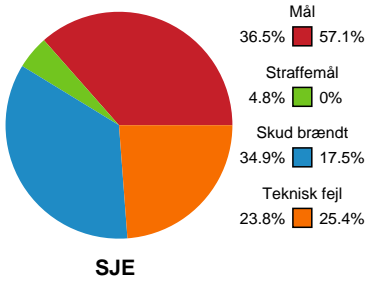

Fordeling af mål og skud

Sønderjyske Kvindehåndbold - Team Esbjerg - 26-36 (14-21)

111291 / 16.04.2025, 18.30 / Sydbank Arena Aabenraa 1 / Kvindeligaen - Slutspil Pulje 2

Angrebet sluttede med:

Skuddene endte med: