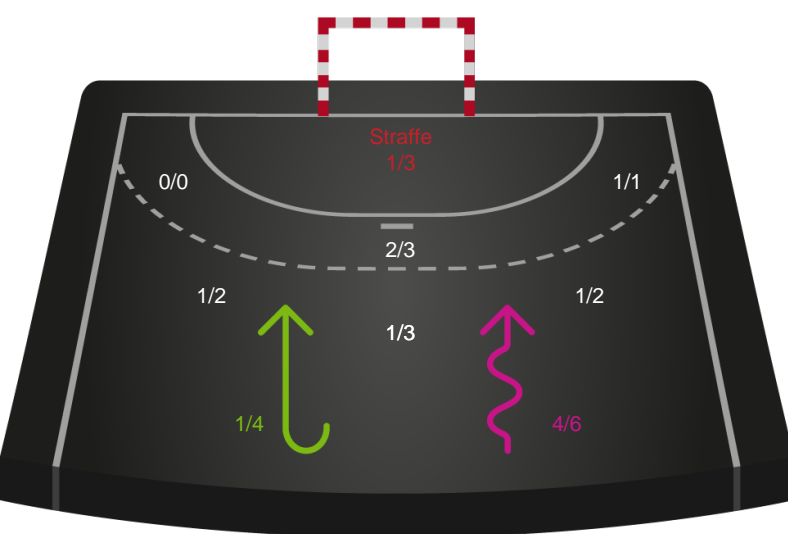

Sønderjyske Kvindehåndbold

Skuddiagram