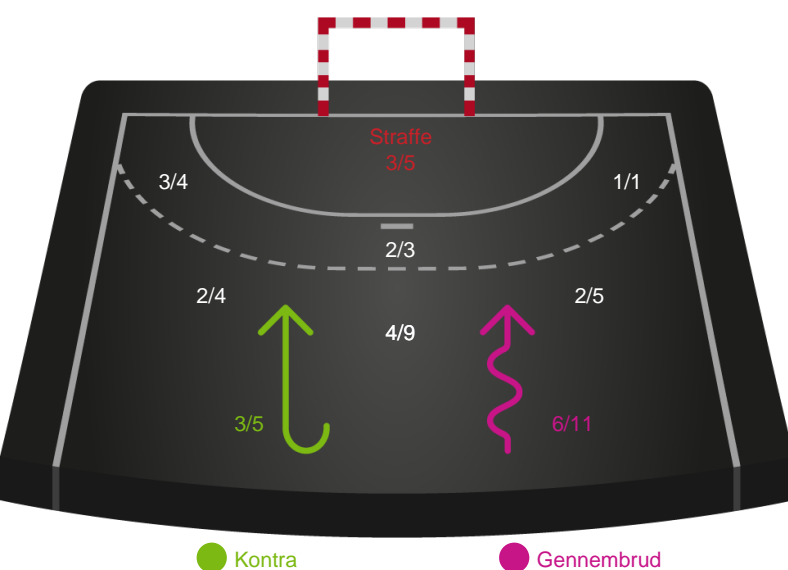

111291 / 16.04.2025, 18.30 / Sydbank Arena Aabenraa 1 / Kvindeligaen - Slutspil Pulje 2

Sønderjyske Kvindehåndbold

Redningsdiagram

Team Esbjerg

Redningsdiagram

Sønderjyske Kvindehåndbold

Skuddiagram

Team Esbjerg