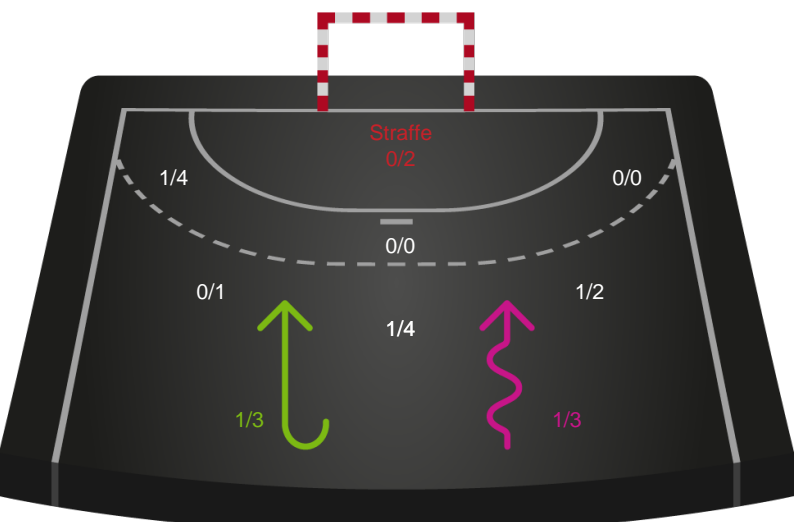

Team Esbjerg

Redningsdiagram