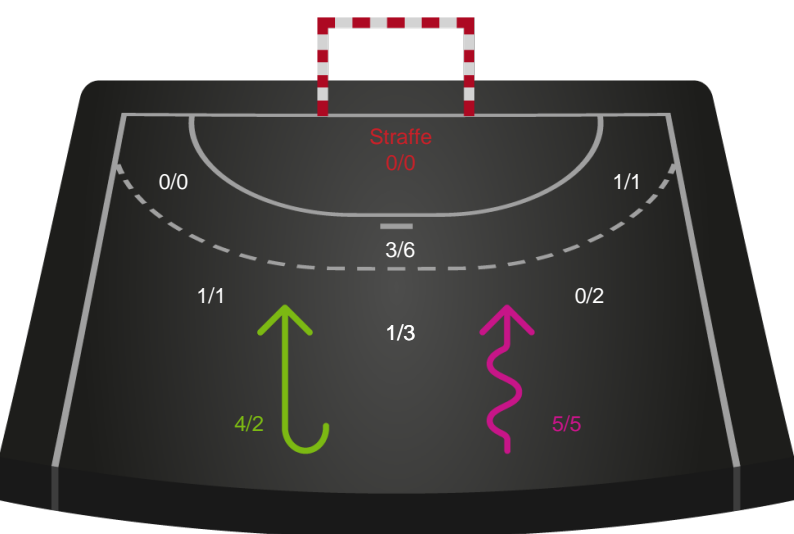

Team Esbjerg

Skuddiagram