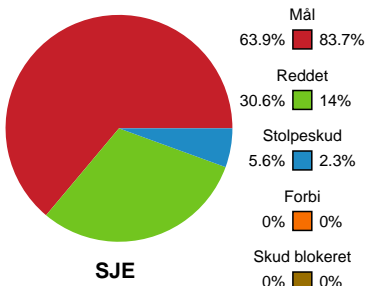

Fordeling af mål og skud

Sønderjyske Kvindehåndbold - Team Esbjerg - 26-36 (14-21)

111291 / 16.04.2025, 18.30 / Sydbank Arena Aabenraa 1 / Kvindeligaen - Slutspil Pulje 2

Angrebet sluttede med:

Skuddene endte med:

Teknisk fejl

2 min

Assist

Målforskel i løbet af kampen

Shotplot for Første halvleg

Sønderjyske Kvindehåndbold - Team Esbjerg - 26-36 (14-21)

111291 / 16.04.2025, 18.30 / Sydbank Arena Aabenraa 1 / Kvindeligaen - Slutspil Pulje 2