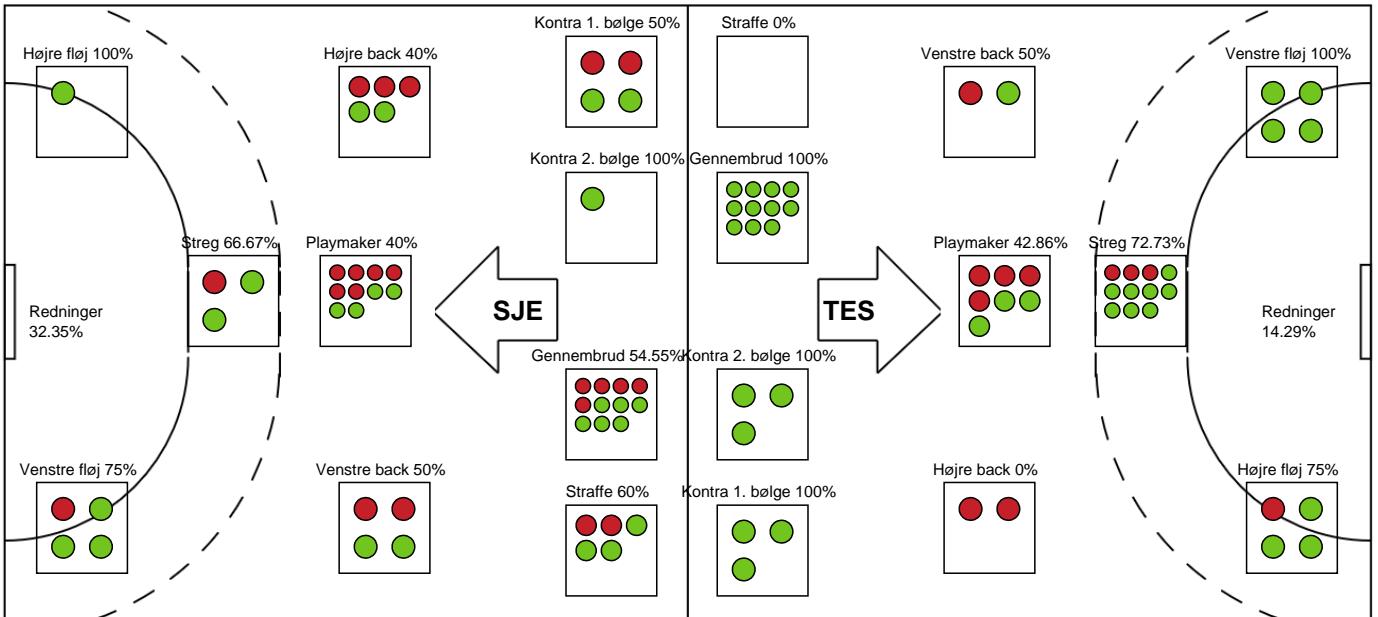

Markspillere

Nr	Navn	Mål/Skud	Straffe-mål/skud	Total Mål/Skud	Assist	Tilkendt straffe	Forårsagede straffe	Rødt kort	Tabt bold	Bold erob.	Fejl aflv.	Regelbrud	2min udvis.	MEP
3	Kaja Kamp NIELSEN	2/4 50%	0/0 0%	2/4 50%	0	0	1	0	0	0	0	0	0	0.6
4	Michala MØLLER	2/3 66.67%	0/0 0%	2/3 66.67%	3	0	1	0	1	0	1	1	0	0.8
8	Live RUSHFELDT DEILA	3/4 75%	0/0 0%	3/4 75%	7	0	1	0	0	0	4	0	1	1.87
11	Rikke IVERSEN	2/2 100%	0/0 0%	2/2 100%	0	0	1	0	0	0	0	0	0	1.3
14	Judith VAN DER HELM	5/8 62.5%	0/0 0%	5/8 62.5%	1	0	1	0	0	1	1	0	1	3.17
15	Nina KOPPANG	0/1 0%	0/0 0%	0/1 0%	4	0	0	0	0	0	1	0	0	0.45
17	Elin HANSSON	0/0 0%	0/0 0%	0/0 0%	1	0	0	0	0	0	0	0	0	0.25
18	Mette TRANBORG	5/6 83.33%	0/0 0%	5/6 83.33%	1	0	0	0	0	0	3	0	0	2.75
22	Line HAUGSTED	0/0 0%	0/0 0%	0/0 0%	0	0	0	0	0	0	0	0	0	0
24	Sanna SOLBERG	5/5 100%	0/0 0%	5/5 100%	0	0	0	0	0	0	0	1	0	3.4
25	Henny REISTAD	4/4 100%	0/0 0%	4/4 100%	5	0	0	0	0	0	2	0	0	3.55
28	Merel FREDRIKS	4/4 100%	0/0 0%	4/4 100%	1	0	0	0	0	1	0	0	0	3.55
29	Sarah DEKKER	3/4 75%	0/0 0%	3/4 75%	0	0	0	0	0	1	0	0	0	2.35
38	Mia EMMENEGGER	1/2 50%	0/0 0%	1/2 50%	0	0	0	0	1	0	0	0	0	0.12

Fordeling af mål og skud

Sønderjyske Kvindehåndbold - Team Esbjerg - 26-36 (14-21)

111291 / 16.04.2025, 18.30 / Sydbank Arena Aabenraa 1 / Kvindeligaen - Slutspil Pulje 2

Angrebet sluttede med:

Skuddene endte med: