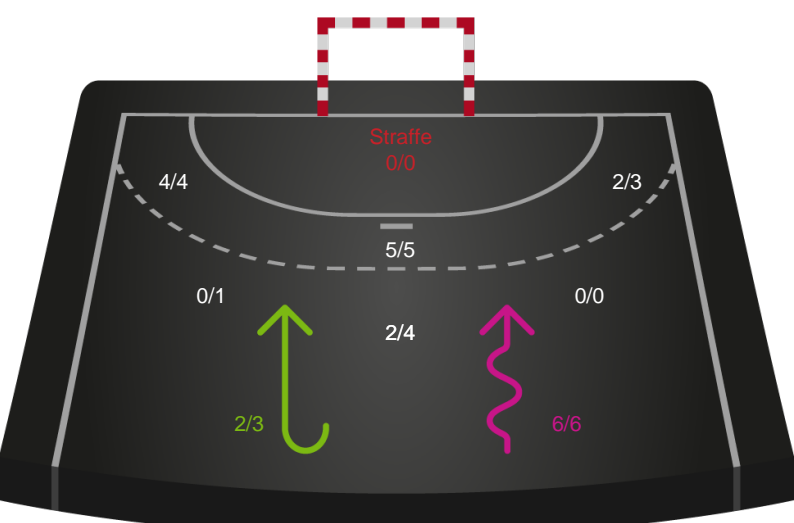

Team Esbjerg

Skuddiagram