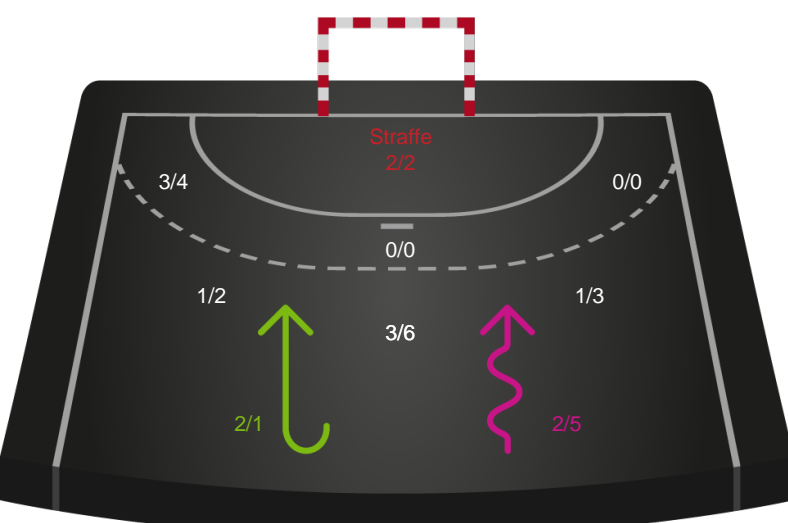

Sønderjyske Kvindehåndbold

Skuddiagram