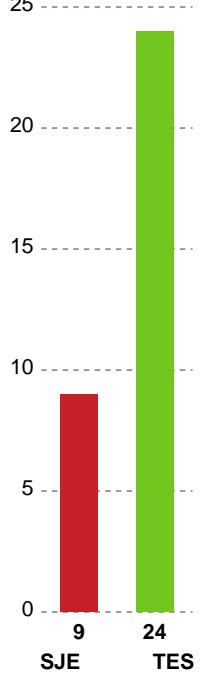

Fordeling af mål og skud

Sønderjyske Kvindehåndbold - Team Esbjerg - 26-36 (14-21)

111291 / 16.04.2025, 18.30 / Sydbank Arena Aabenraa 1 / Kvindeligaen - Slutspil Pulje 2

Angrebet sluttede med:

Skuddene endte med:

Teknisk fejl

2 min

Assist

Målforskel i løbet af kampen