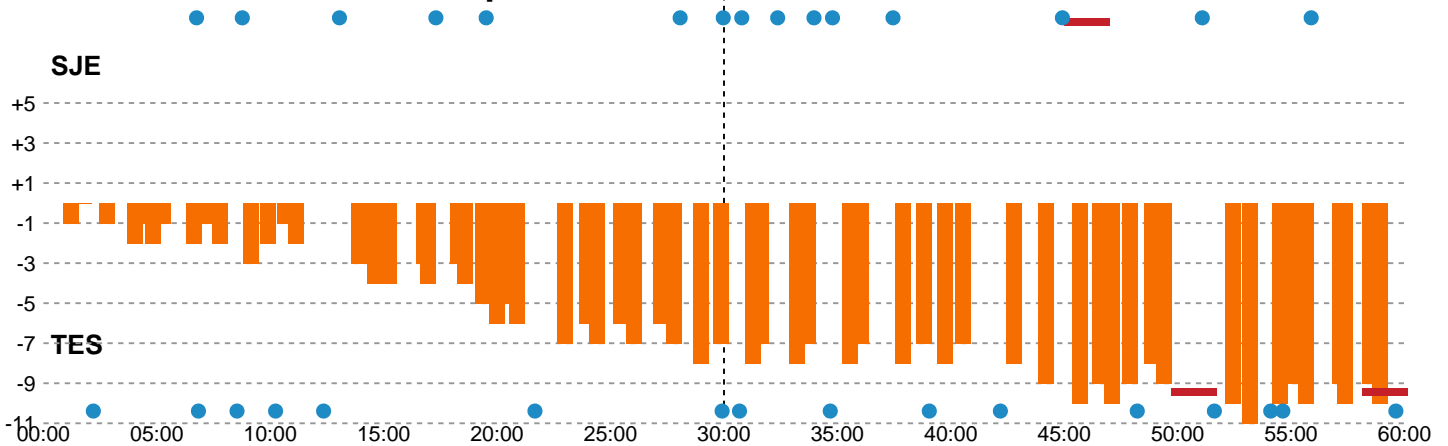

Fordeling af mål og skud

Sønderjyske Kvindehåndbold - Team Esbjerg - 26-36 (14-21)

111291 / 16.04.2025, 18.30 / Sydbank Arena Aabenraa 1 / Kvindeligaen - Slutspil Pulje 2

Angrebet sluttede med:

Skuddene endte med:

Teknisk fejl

2 min

Assist

Målforskel i løbet af kampen

Shotplot for Første halvleg

Sønderjyske Kvindehåndbold - Team Esbjerg - 26-36 (14-21)

111291 / 16.04.2025, 18.30 / Sydbank Arena Aabenraa 1 / Kvindeligaen - Slutspil Pulje 2