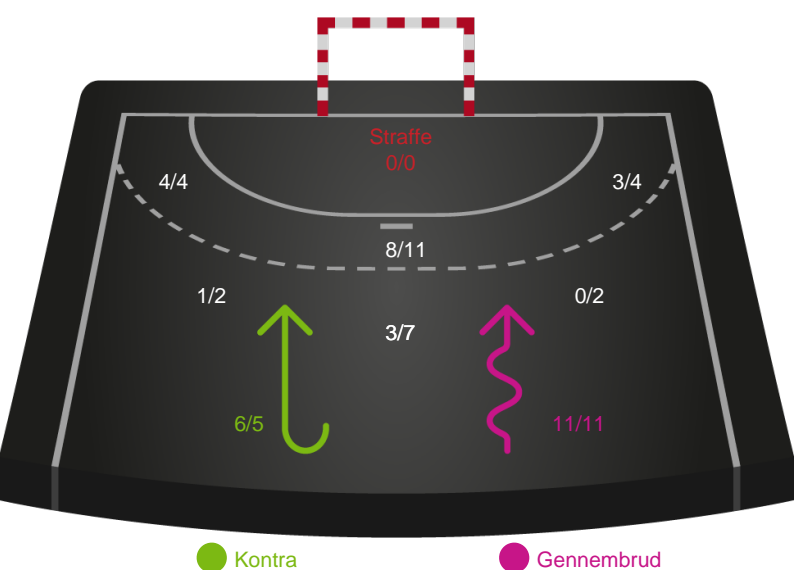

Team Esbjerg

Skuddiagram