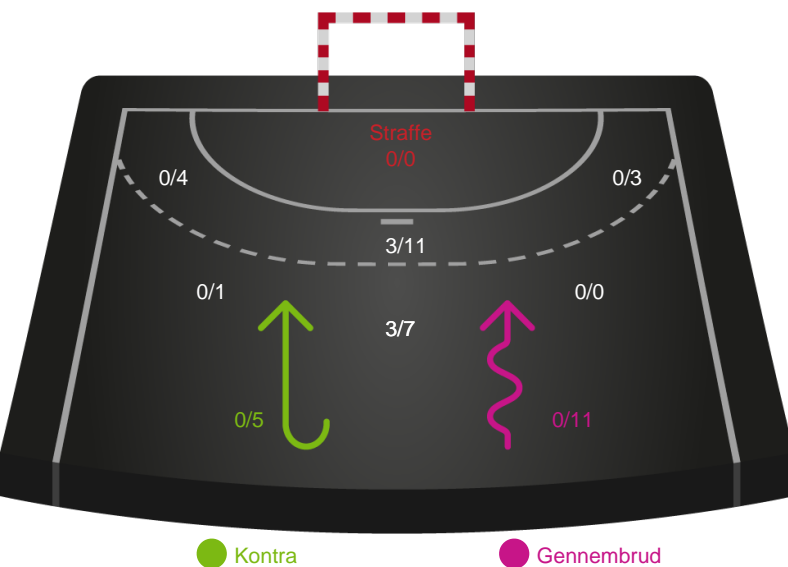

Shotplot for Total

Sønderjyske Kvindehåndbold - Team Esbjerg - 26-36 (14-21)

111291 / 16.04.2025, 18.30 / Sydbank Arena Aabenraa 1 / Kvindeligaen - Slutspil Pulje 2

Sønderjyske Kvindehåndbold

Redningsdiagram