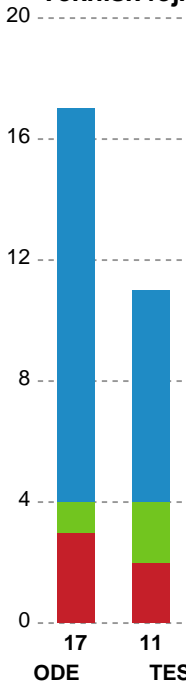

Teknisk fejl