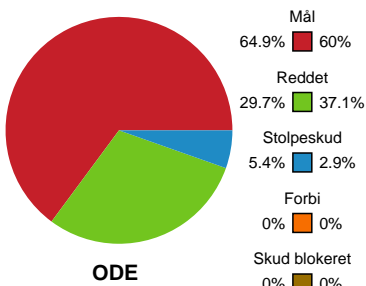

Skuddene endte med: