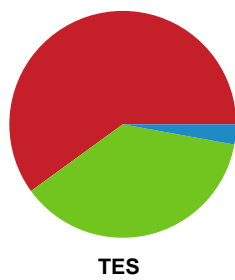

Skuddene endte med: