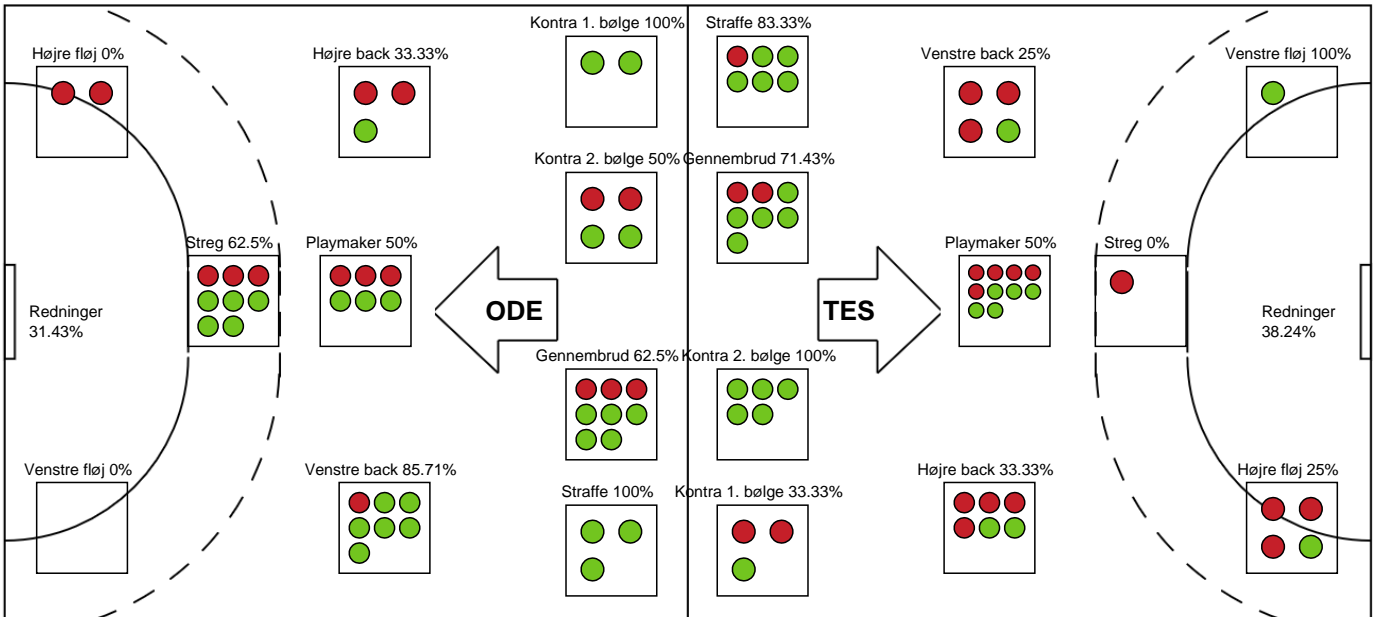

Fordeling af mål og skud

Odense Håndbold - Team Esbjerg - 27-26 (14-12)

Intet billede angivet

316631 / 11.05.2021, 20.00 / Sydbank Arena / Bambusa Kvindeligaen - Semifinale 2