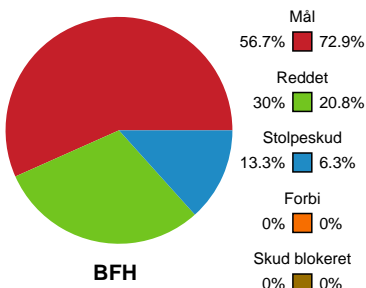

Skuddene endte med: