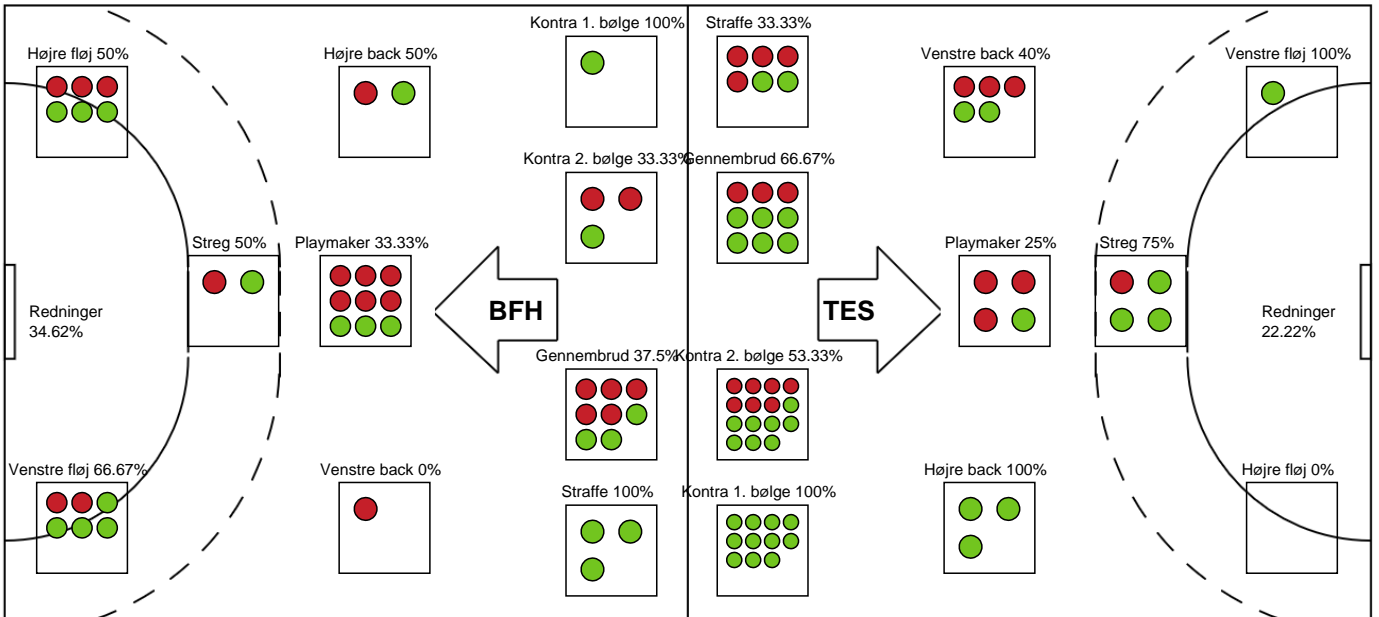

Fordeling af mål og skud

Bjerringbro FH - Team Esbjerg - 20-37 (11-19)

Intet billede angivet

591470 / 20.03.2024, 19.00 / & Kulturcenter 1 / Kvindeligaen - Grundspil