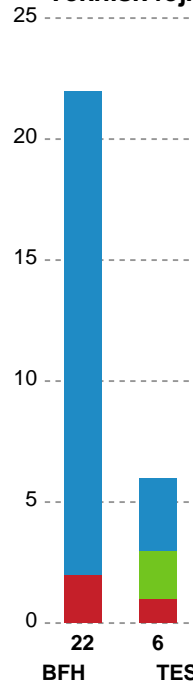

Teknisk fejl