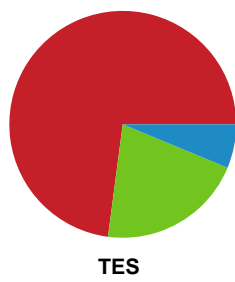

Skuddene endte med: