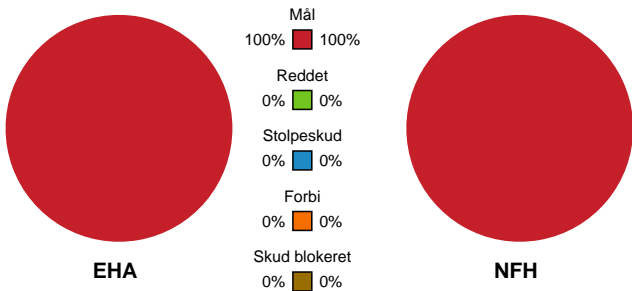

Fordeling af mål og skud

EH Aalborg - Nykøbing F. Håndboldklub - 21-24 (10-15)

135622 / 21.08.2019, 19.00 / Nr.Sundby Idr-Ctr, Hal 1 / Pokalturnering Kvinder - 1/8 finaler

Intet billede angivet

Angrebet sluttede med:

Skuddene endte med:

Teknisk fejl

2 min

Assist

Regelbrud
Tabt bold
Fejlaflevering

● = Tekniske fejl ■ = 2 min

Målforskel i løbet af kampen

Shotplot for Første halvleg