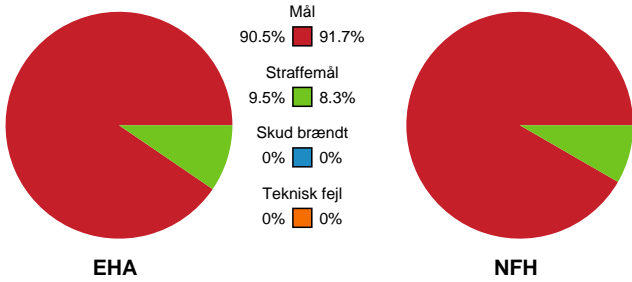

Fordeling af mål og skud

EH Aalborg - Nykøbing F. Håndboldklub - 21-24 (10-15)

135622 / 21.08.2019, 19.00 / Nr.Sundby Idr-Ctr, Hal 1 / Pokalturnering Kvinder - 1/8 finaler

Intet billede angivet

Angrebet sluttede med:

Skuddene endte med:

Teknisk fejl

2 min

Assist

Regelbrud
Tabt bold
Fejlaflevering

● = Tekniske fejl ■ = 2 min

Målforskel i løbet af kampen

Shotplot for Første halvleg