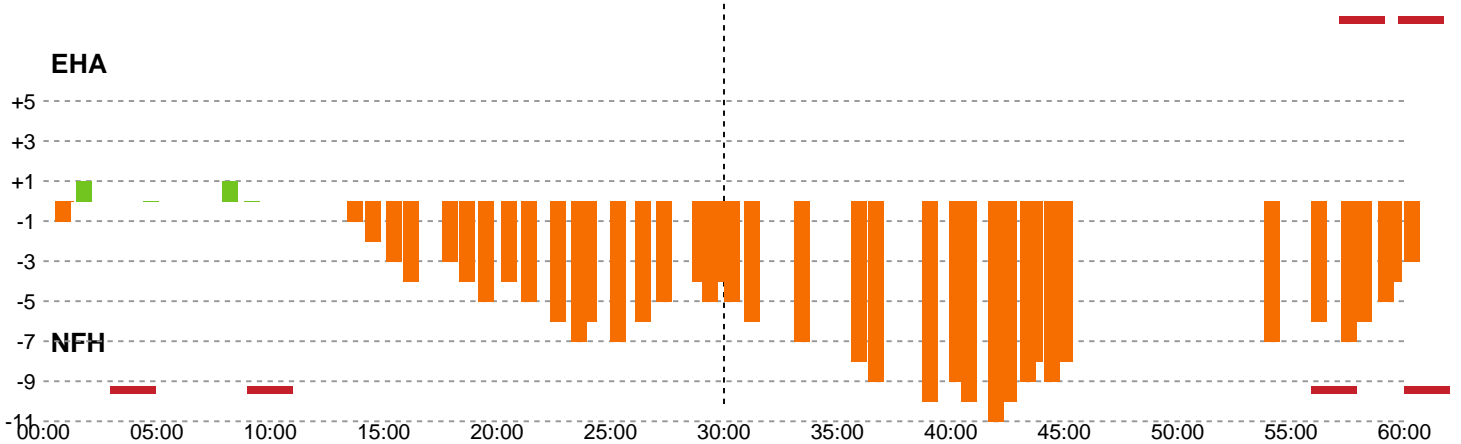

Fordeling af mål og skud

EH Aalborg - Nykøbing F. Håndboldklub - 21-24 (10-15)

135622 / 21.08.2019, 19.00 / Nr.Sundby Idr-Ctr, Hal 1 / Pokalturnering Kvinder - 1/8 finaler

Intet billede angivet

Angrebet sluttede med:

Skuddene endte med:

Teknisk fejl

2 min

Assist

Regelbrud
Tabt bold
Fejlaflevering

● = Tekniske fejl ■ = 2 min

Målforskel i løbet af kampen

Shotplot for Første halvleg