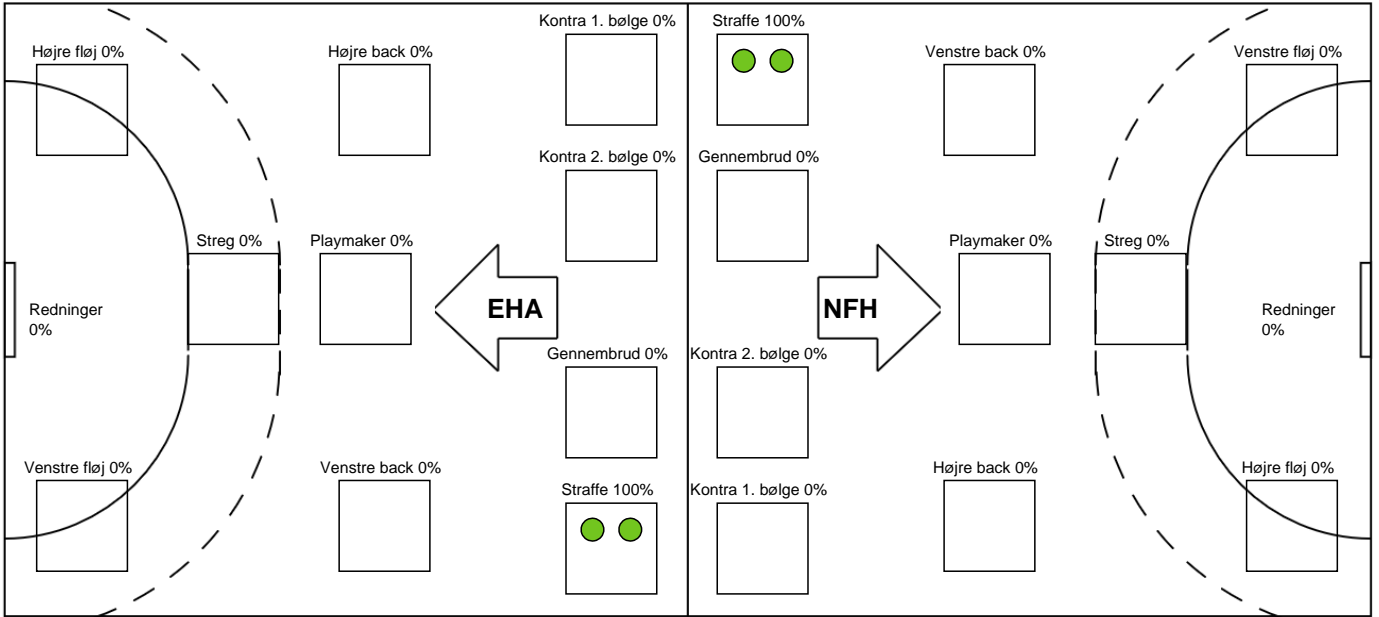

Fordeling af mål og skud

EH Aalborg - Nykøbing F. Håndboldklub - 21-24 (10-15)

135622 / 21.08.2019, 19.00 / Nr.Sundby Idr-Ctr, Hal 1 / Pokalturnering Kvinder - 1/8 finaler

Intet billede angivet