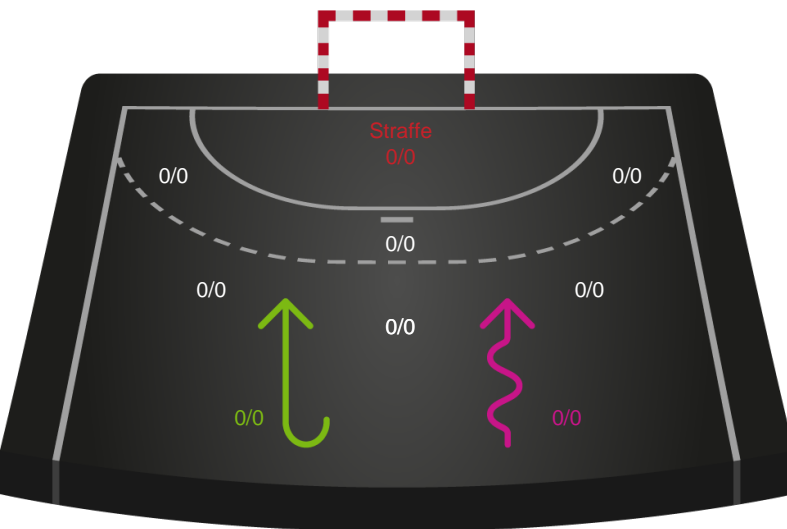

Shotplot for Total

EH Aalborg - Nykøbing F. Håndboldklub - 21-24 (10-15)

135622 / 21.08.2019, 19.00 / Nr.Sundby Idr-Ctr, Hal 1 / Pokalturnering Kvinder - 1/8 finaler

Intet billede angivet

EH Aalborg

Redningsdiagram