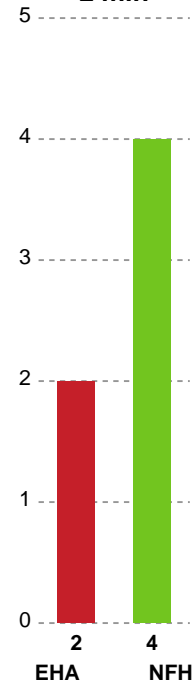

KAMPHÆNDELSER

EH Aalborg - Nykøbing F. Håndboldklub - 21-24 (10-15)

Intet billede angivet

135622 / 21.08.2019, 19.00 / Nr.Sundby Idr-Ctr, Hal 1 / Pokalturnering Kvinder - 1/8 finaler

EH Aalborg		Nykøbing F. Håndboldklub		
		11-22	Mål - 22 Lærke Nolsøe PEDERSEN	41:39
42:14	Mål - 17 Line Berggren LARSEN	12-22		
43:05	Mål - 17 Line Berggren LARSEN	13-22		
43:23	Mål - 44 Ida ANDERSEN	14-22		
		14-23	Mål - 79 Kristina KRISTIANSEN	44:08
44:41	Mål - 17 Line Berggren LARSEN	15-23		
		15-23	Team timeout	46:13
52:32	Team timeout	15-23		
53:49	Mål - 17 Line Berggren LARSEN	16-23		
55:54	Mål - 3 Cecilie Mørch HANSEN	17-23		
		17-23	Udvisning - 24 Sofie Amalie OLSEN	55:54
57:08	Udvisning - 6 Hanna ÅHLÉN	17-23		
		17-23	Tilkendt straffe	57:08
		17-24	Straffemål - 48 Dione HOUSHEER	57:12
57:52	Mål - 14 Anna LILLESØ	18-24		
58:52	Mål - 22 Mirja Lyngsø JENSEN	19-24		
59:13	Mål - 14 Anna LILLESØ	20-24		
59:44	Udvisning - 22 Mirja Lyngsø JENSEN	20-24		
		20-24	Udvisning - 11 Pernille JOHANSEN	60:00
60:00	Tilkendt straffe	20-24		
60:00	Straffemål - 17 Line Berggren LARSEN	21-24		
60:00	Fuldtid kl 20:28:01	21-24		
		21-24	Kamp slut kl 13:22:13	60:00

Fordeling af mål og skud

EH Aalborg - Nykøbing F. Håndboldklub - 21-24 (10-15)

135622 / 21.08.2019, 19.00 / Nr.Sundby Idr-Ctr, Hal 1 / Pokalturnering Kvinder - 1/8 finaler

Intet billede angivet

Angrebet sluttede med:

Skuddene endte med:

Teknisk fejl

2 min

Assist

Regelbrud
Tabt bold
Fejlaflevering

● = Tekniske fejl ■ = 2 min

Målforskel i løbet af kampen

Shotplot for Første halvleg