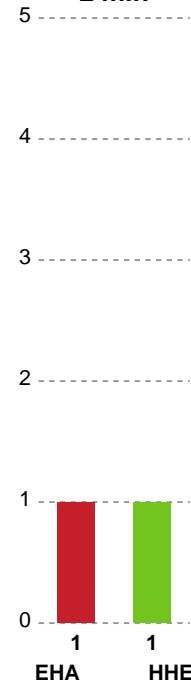

Fordeling af mål og skud

EH Aalborg - Horsens Håndbold Elite - 27-30 (11-15)

748302 / 15.02.2025, 13.30 / Skansen Hal 1 / Kvindeligaen - Grundspil

Angrebet sluttede med:

Skuddene endte med:

Teknisk fejl

2 min