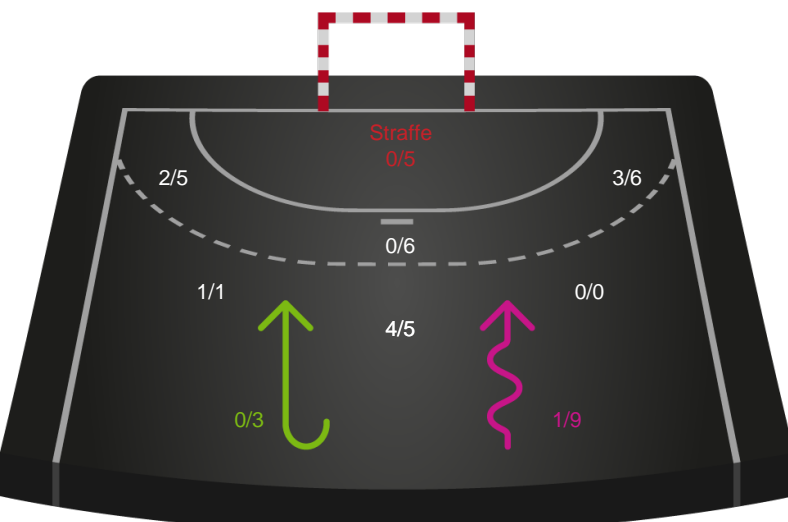

Gennembrud

Shotplot for Total

EH Aalborg - Horsens Håndbold Elite - 27-30 (11-15)

748302 / 15.02.2025, 13.30 / Skansen Hal 1 / Kvindeligaen - Grundspil

EH Aalborg

Redningsdiagram

Kontra

Gennembrud