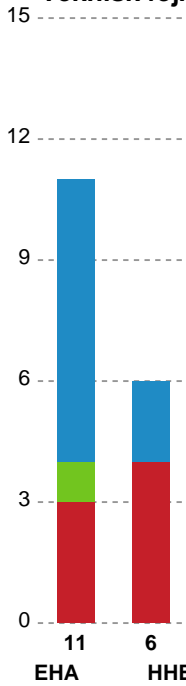

Fordeling af mål og skud

EH Aalborg - Horsens Håndbold Elite - 27-30 (11-15)

748302 / 15.02.2025, 13.30 / Skansen Hal 1 / Kvindeligaen - Grundspil

Angrebet sluttede med:

Skuddene endte med:

Teknisk fejl

2 min