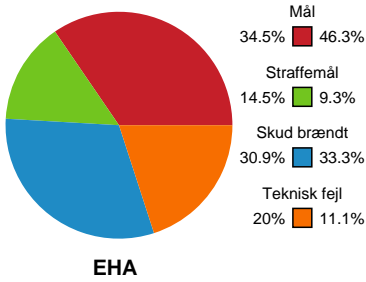

Fordeling af mål og skud

EH Aalborg - Horsens Håndbold Elite - 27-30 (11-15)

748302 / 15.02.2025, 13.30 / Skansen Hal 1 / Kvindeligaen - Grundspil

Angrebet sluttede med:

Skuddene endte med:

Teknisk fejl

2 min