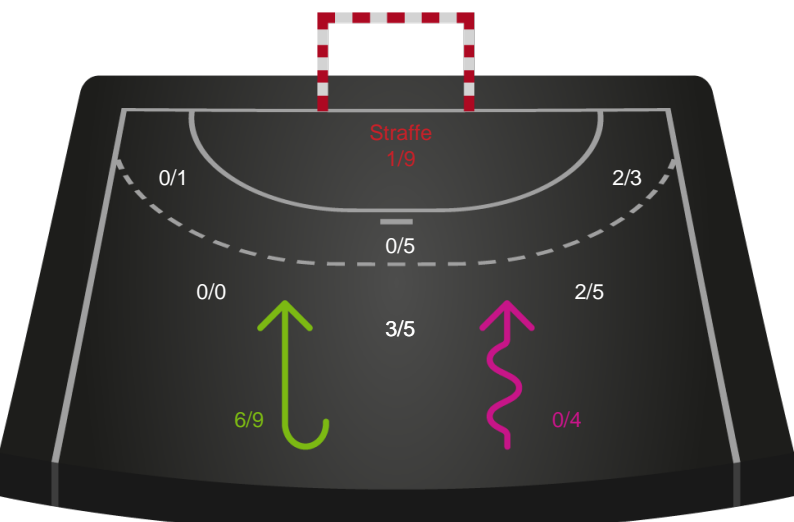

Horsens Håndbold Elite

Redningsdiagram