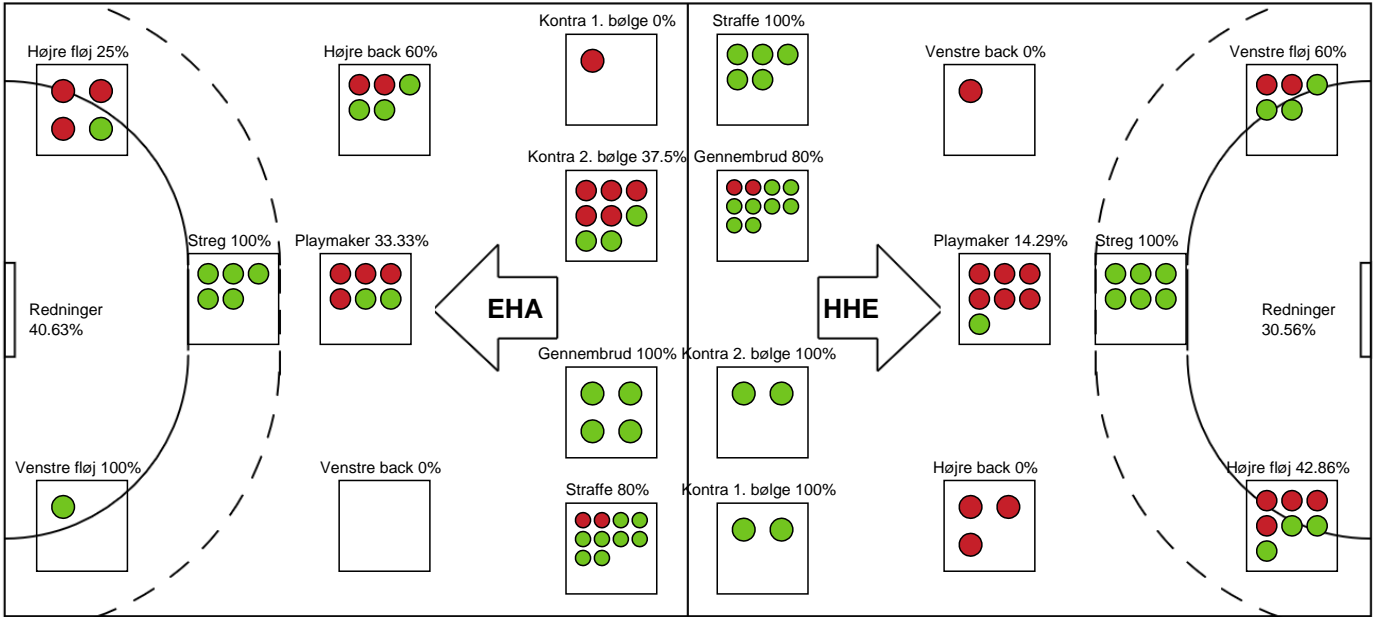

Markspillere

Nr	Navn	Mål/Skud	Straffe-mål/skud	Total Mål/Skud	Assist	Tilkendt straffe	Forårsagede straffe	Rødt kort	Tabt bold	Bold erob.	Fejl aflv.	Regelbrud	2min udvis.	MEP
3	Alma SKRETTING	0/0 0%	0/0 0%	0/0 0%	0	0	2	0	0	0	0	0	0	-0.4
6	Maria HØJGAARD	0/0 0%	0/0 0%	0/0 0%	0	0	0	0	0	0	0	0	0	0
7	Maria Palsdottir NÓLSOY	2/6 33.33%	0/0 0%	2/6 33.33%	3	2	0	0	0	0	1	1	0	1.44
9	Annika MEYER	2/2 100%	0/0 0%	2/2 100%	0	0	1	0	0	0	0	0	0	1.3
11	Fanny ELOVSSON	0/0 0%	0/0 0%	0/0 0%	0	0	0	0	0	0	0	0	0	0
14	Mai KRAGBALLE	4/9 44.44%	5/5 100%	9/14 64.29%	6	0	0	0	0	1	1	1	0	5.45
19	Frida Haug HOEL	5/8 62.5%	0/0 0%	5/8 62.5%	3	0	0	0	0	0	0	0	0	3.75
20	Ditte TOKKESDAL	0/0 0%	0/0 0%	0/0 0%	0	0	2	0	0	0	0	0	0	-0.4
21	Romee MAARSCHALKEWEERD	4/4 100%	0/0 0%	4/4 100%	1	3	3	0	0	3	0	1	1	4.48
22	Sille Cecilie SORTH	4/8 50%	0/0 0%	4/8 50%	0	0	1	0	0	0	0	0	0	1.68
25	Smilla HEDE	0/0 0%	0/0 0%	0/0 0%	0	0	0	0	0	0	0	0	0	0
27	Annette WIRÉN LARSEN	0/0 0%	0/0 0%	0/0 0%	0	0	0	0	0	0	0	0	0	0
33	Laura Holm ANDERSEN	4/6 66.67%	0/0 0%	4/6 66.67%	1	0	1	0	0	1	0	0	0	2.79
39	Melanie BAK	0/0 0%	0/0 0%	0/0 0%	0	0	0	0	0	0	0	1	0	-0.35

Fordeling af mål og skud

EH Aalborg - Horsens Håndbold Elite - 27-30 (11-15)

748302 / 15.02.2025, 13.30 / Skansen Hal 1 / Kvindeligaen - Grundspil

Angrebet sluttede med:

Skuddene endte med:

Teknisk fejl

2 min