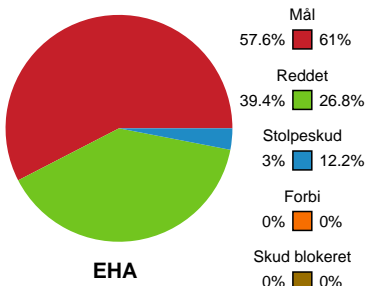

Fordeling af mål og skud

EH Aalborg - Horsens Håndbold Elite - 27-30 (11-15)

748302 / 15.02.2025, 13.30 / Skansen Hal 1 / Kvindeligaen - Grundspil

Angrebet sluttede med:

Skuddene endte med:

Teknisk fejl

2 min

Assist

Målforskel i løbet af kampen

Shotplot for Første halvleg

EH Aalborg - Horsens Håndbold Elite - 27-30 (11-15)

748302 / 15.02.2025, 13.30 / Skansen Hal 1 / Kvindeligaen - Grundspil

EH Aalborg

Redningsdiagram