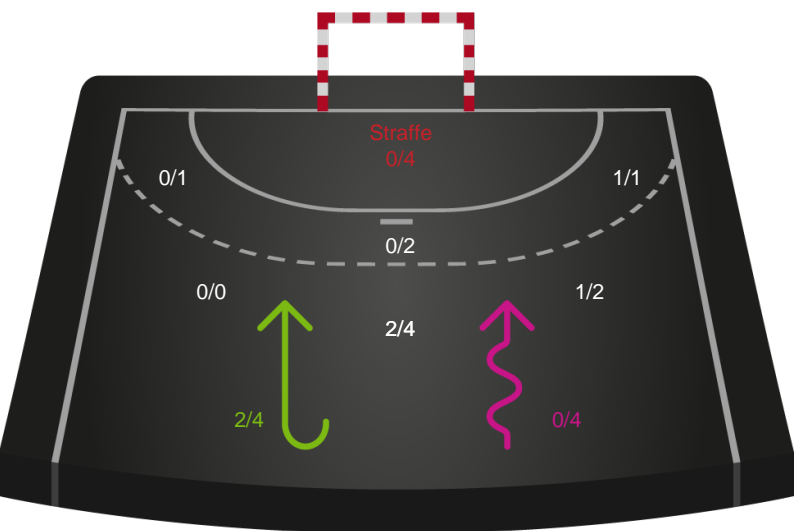

Horsens Håndbold Elite

Redningsdiagram