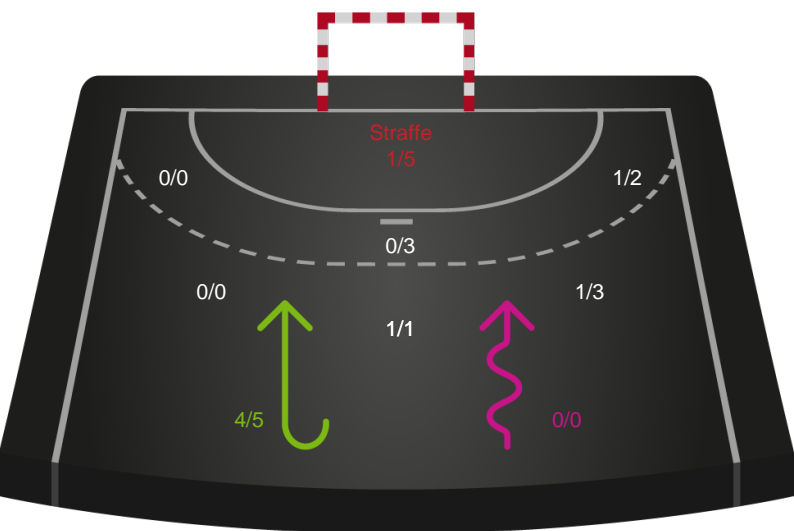

Horsens Håndbold Elite

Redningsdiagram