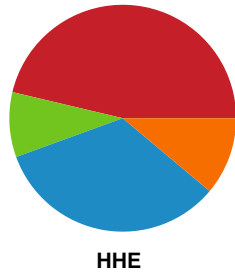

Fordeling af mål og skud

EH Aalborg - Horsens Håndbold Elite - 27-30 (11-15)

748302 / 15.02.2025, 13.30 / Skansen Hal 1 / Kvindeligaen - Grundspil

Angrebet sluttede med:

Skuddene endte med:

Teknisk fejl

2 min