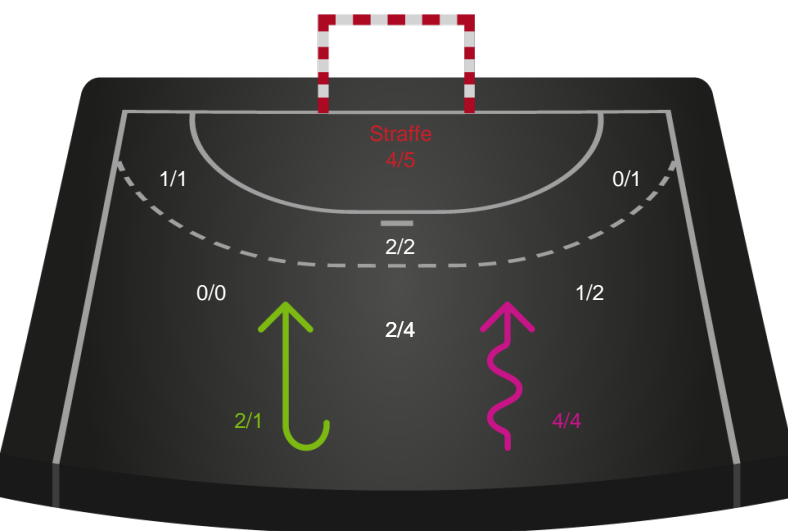

EH Aalborg

Skuddiagram