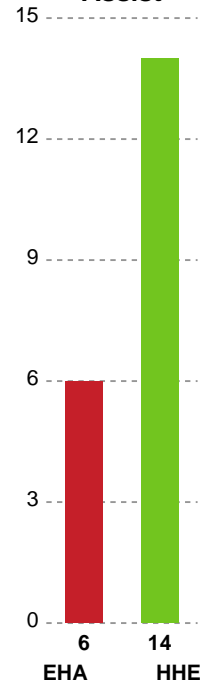

Fordeling af mål og skud

EH Aalborg - Horsens Håndbold Elite - 27-30 (11-15)

748302 / 15.02.2025, 13.30 / Skansen Hal 1 / Kvindeligaen - Grundspil

Angrebet sluttede med:

Skuddene endte med:

Teknisk fejl

2 min

Assist

Målforskel i løbet af kampen

Shotplot for Første halvleg

EH Aalborg - Horsens Håndbold Elite - 27-30 (11-15)

748302 / 15.02.2025, 13.30 / Skansen Hal 1 / Kvindeligaen - Grundspil

EH Aalborg

Redningsdiagram