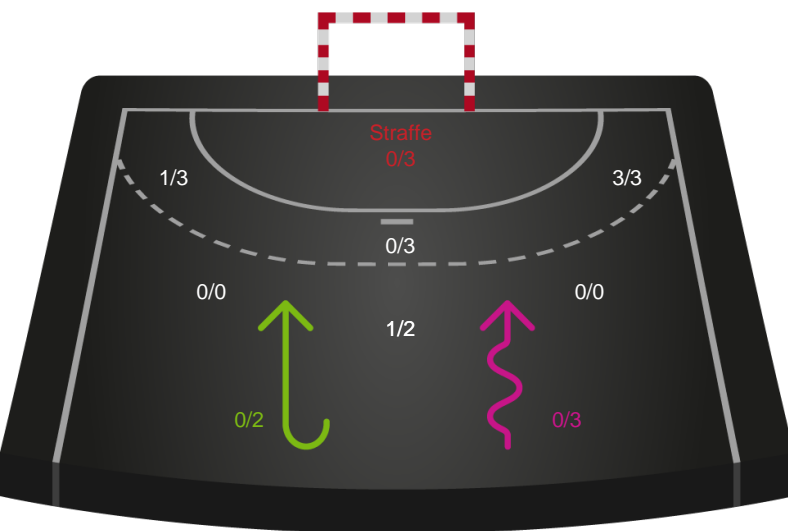

Assist

Målforskel i løbet af kampen

Shotplot for Første halvleg

EH Aalborg - Horsens Håndbold Elite - 27-30 (11-15)

748302 / 15.02.2025, 13.30 / Skansen Hal 1 / Kvindeligaen - Grundspil

EH Aalborg

Redningsdiagram