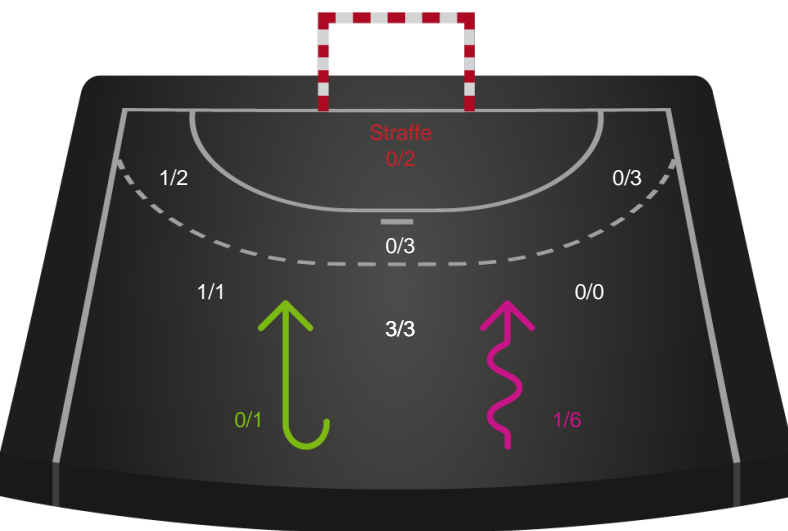

Shotplot for Anden halvleg

EH Aalborg - Horsens Håndbold Elite - 27-30 (11-15)

748302 / 15.02.2025, 13.30 / Skansen Hal 1 / Kvindeligaen - Grundspil

EH Aalborg

Redningsdiagram