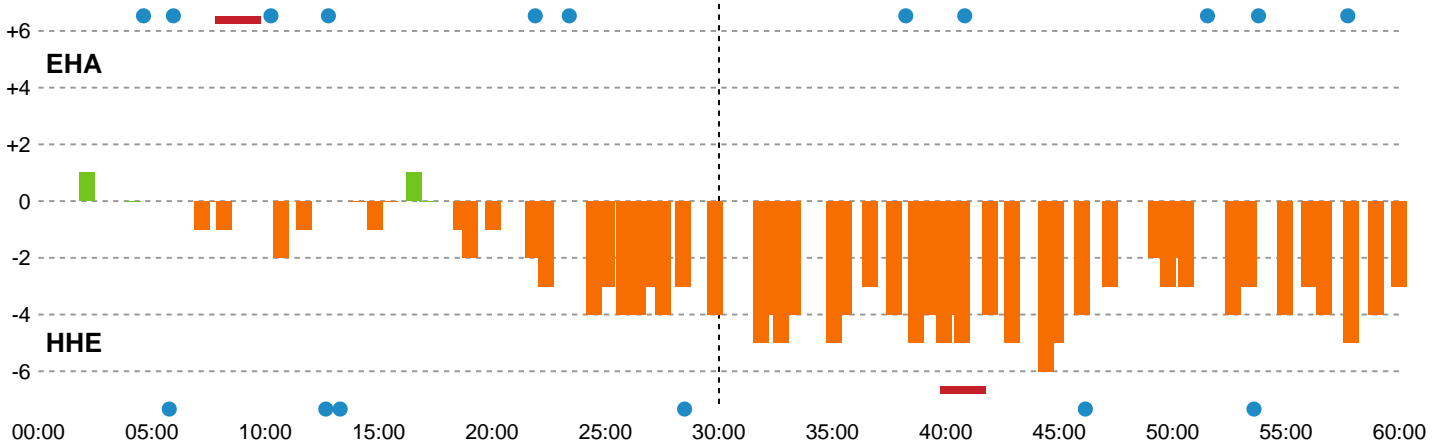

Fordeling af mål og skud

EH Aalborg - Horsens Håndbold Elite - 27-30 (11-15)

748302 / 15.02.2025, 13.30 / Skansen Hal 1 / Kvindeligaen - Grundspil

Angrebet sluttede med:

Skuddene endte med:

Teknisk fejl

2 min

Assist

Målforskel i løbet af kampen

Shotplot for Første halvleg

EH Aalborg - Horsens Håndbold Elite - 27-30 (11-15)

748302 / 15.02.2025, 13.30 / Skansen Hal 1 / Kvindeligaen - Grundspil

EH Aalborg

Redningsdiagram