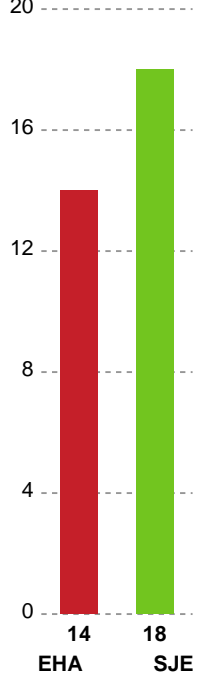

Markspillere

Nr	Navn	Mål/Skud	Straffe-mål/skud	Total Mål/Skud	Assist	Tilkendt straffe	Forårsagede straffe	Rødt kort	Tabt bold	Bold erob.	Fejl aflv.	Regelbrud	2min udvis.	MEP
6	Lea HANSEN	6/12 50%	0/0 0%	6/12 50%	0	0	0	0	0	1	0	0	0	3
7	Melissa PETRÉN	1/4 25%	3/5 60%	4/9 44.44%	1	1	0	0	0	0	4	0	0	-0.13
8	Karine DAHLUM	1/2 50%	0/1 0%	1/3 33.33%	1	0	1	0	0	0	0	0	1	-0.03
10	Nicoline OLSEN	4/7 57.14%	0/0 0%	4/7 57.14%	2	1	0	0	0	0	1	0	0	2.82
15	Sara IBRANOVIC	3/6 50%	0/0 0%	3/6 50%	1	0	0	0	0	1	0	0	0	1.7
22	Olivia SIMONSEN	3/5 60%	0/0 0%	3/5 60%	8	1	1	0	1	1	1	2	0	3.07
24	Josefine DRAGENBERG	3/3 100%	0/0 0%	3/3 100%	2	1	0	0	0	0	0	0	1	3.09
31	Ida-Marie DAHL	6/7 85.71%	0/0 0%	6/7 85.71%	1	1	1	0	0	0	1	2	0	3.67

Fordeling af mål og skud

EH Aalborg - Sønderjyske Kvindehåndbold - 32-30 (16-11)

748358 / 05.04.2025, 16.00 / Skansen Hal 1 / Kvindeligaen - Grundspil

Angrebet sluttede med:

Skuddene endte med:

Teknisk fejl

2 min

Assist

Målforskel i løbet af kampen

Shotplot for Første halvleg

EH Aalborg - Sønderjyske Kvindehåndbold - 32-30 (16-11)

748358 / 05.04.2025, 16.00 / Skansen Hal 1 / Kvindeligaen - Grundspil

EH Aalborg