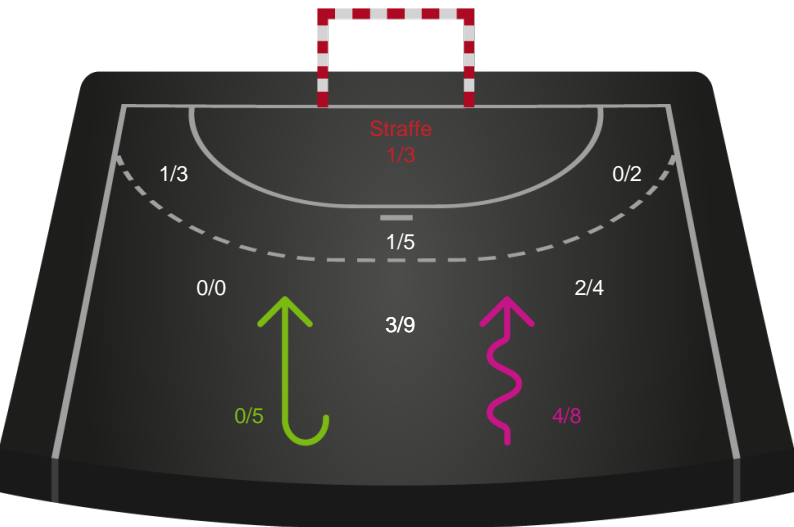

Sønderjyske Kvindehåndbold

Redningsdiagram