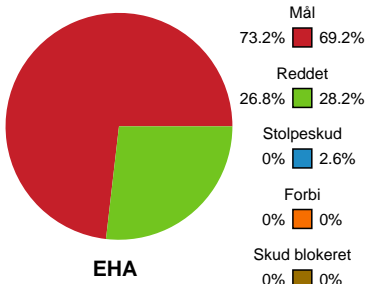

Fordeling af mål og skud

EH Aalborg - Sønderjyske Kvindehåndbold - 32-30 (16-11)

748358 / 05.04.2025, 16.00 / Skansen Hal 1 / Kvindeligaen - Grundspil

Angrebet sluttede med:

Skuddene endte med:

Teknisk fejl

2 min

Assist

Målforskel i løbet af kampen

Shotplot for Første halvleg

EH Aalborg - Sønderjyske Kvindehåndbold - 32-30 (16-11)

748358 / 05.04.2025, 16.00 / Skansen Hal 1 / Kvindeligaen - Grundspil

EH Aalborg