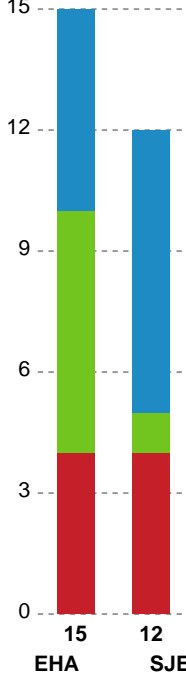

Markspillere

Nr	Navn	Mål/Skud	Straffe-mål/skud	Total Mål/Skud	Assist	Tilkendt straffe	Forårsagede straffe	Rødt kort	Tabt bold	Bold erob.	Fejl aflv.	Regelbrud	2min udvis.	MEP
6	Lea HANSEN	6/12 50%	0/0 0%	6/12 50%	0	0	0	0	0	1	0	0	0	3
7	Melissa PETRÉN	1/4 25%	3/5 60%	4/9 44.44%	1	1	0	0	0	0	4	0	0	-0.13
8	Karine DAHLUM	1/2 50%	0/1 0%	1/3 33.33%	1	0	1	0	0	0	0	0	1	-0.03
10	Nicoline OLSEN	4/7 57.14%	0/0 0%	4/7 57.14%	2	1	0	0	0	0	1	0	0	2.82
15	Sara IBRANOVIC	3/6 50%	0/0 0%	3/6 50%	1	0	0	0	0	1	0	0	0	1.7
22	Olivia SIMONSEN	3/5 60%	0/0 0%	3/5 60%	8	1	1	0	1	1	1	2	0	3.07
24	Josefine DRAGENBERG	3/3 100%	0/0 0%	3/3 100%	2	1	0	0	0	0	0	0	1	3.09
31	Ida-Marie DAHL	6/7 85.71%	0/0 0%	6/7 85.71%	1	1	1	0	0	0	1	2	0	3.67

Fordeling af mål og skud

EH Aalborg - Sønderjyske Kvindehåndbold - 32-30 (16-11)

748358 / 05.04.2025, 16.00 / Skansen Hal 1 / Kvindeligaen - Grundspil

Angrebet sluttede med:

Skuddene endte med:

Teknisk fejl

2 min

Assist

Målforskel i løbet af kampen

Shotplot for Første halvleg

EH Aalborg - Sønderjyske Kvindehåndbold - 32-30 (16-11)

748358 / 05.04.2025, 16.00 / Skansen Hal 1 / Kvindeligaen - Grundspil

EH Aalborg