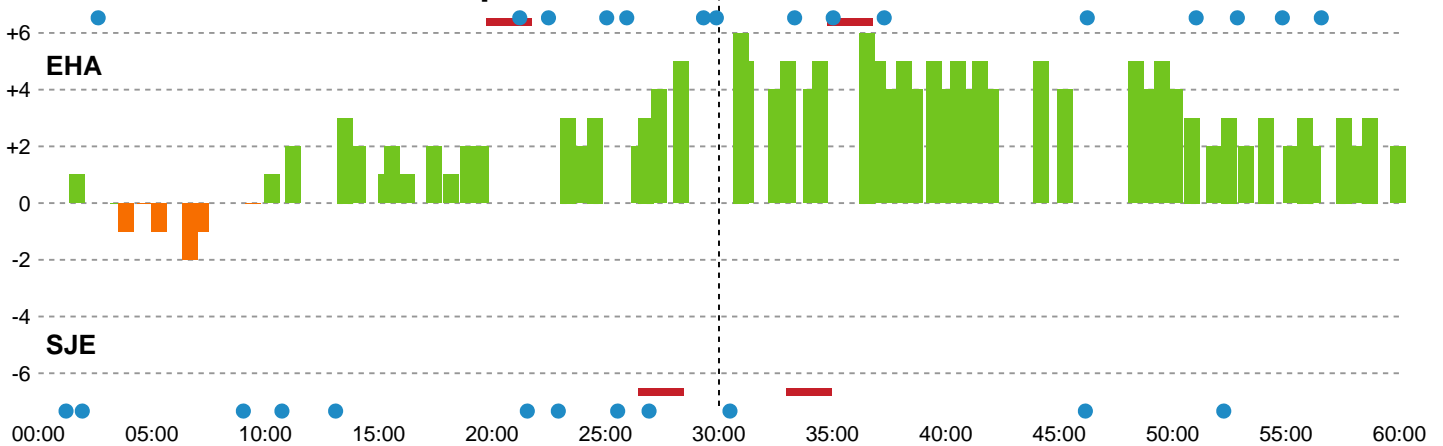

Fordeling af mål og skud

EH Aalborg - Sønderjyske Kvindehåndbold - 32-30 (16-11)

748358 / 05.04.2025, 16.00 / Skansen Hal 1 / Kvindeligaen - Grundspil

Angrebet sluttede med:

Skuddene endte med:

Teknisk fejl

2 min

Assist

Målforskel i løbet af kampen

Shotplot for Første halvleg

EH Aalborg - Sønderjyske Kvindehåndbold - 32-30 (16-11)

748358 / 05.04.2025, 16.00 / Skansen Hal 1 / Kvindeligaen - Grundspil

EH Aalborg