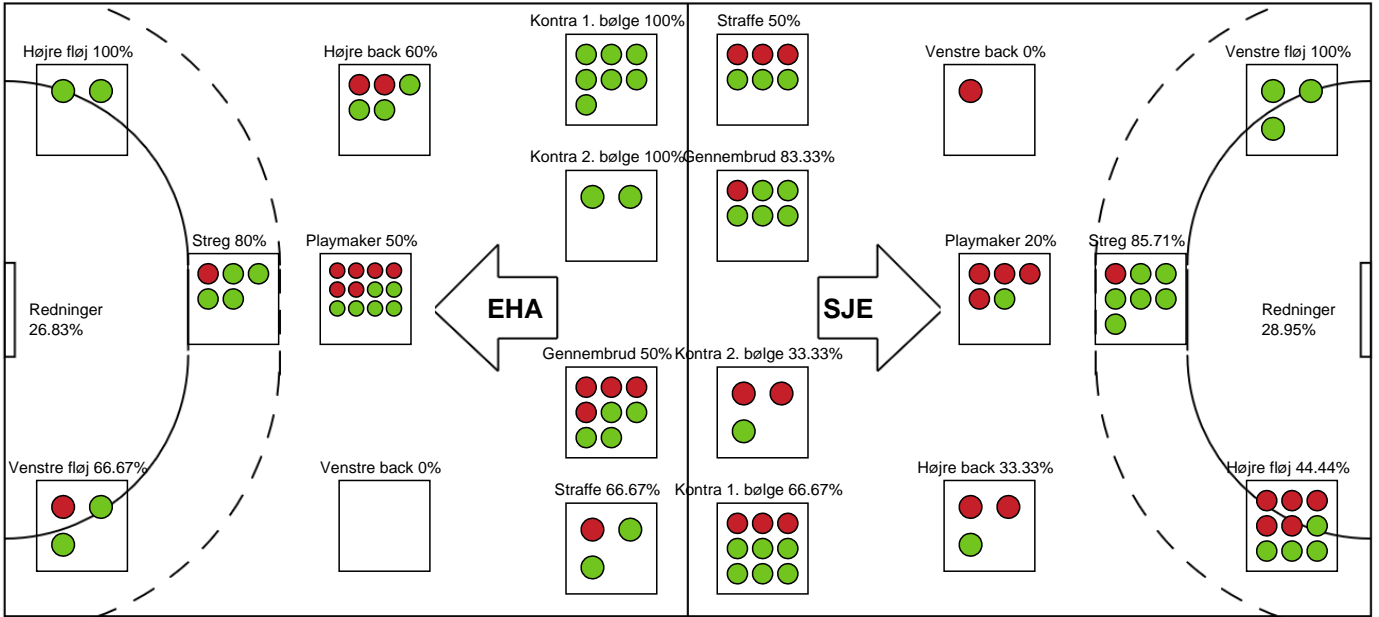

Markspillere

Nr	Navn	Mål/Skud	Straffe-mål/skud	Total Mål/Skud	Assist	Tilkendt straffe	Forårsagede straffe	Rødt kort	Tabt bold	Bold erob.	Fejl aflv.	Regelbrud	2min udvis.	MEP
6	Lea HANSEN	6/12 50%	0/0 0%	6/12 50%	0	0	0	0	0	1	0	0	0	3
7	Melissa PETRÉN	1/4 25%	3/5 60%	4/9 44.44%	1	1	0	0	0	0	4	0	0	-0.13
8	Karine DAHLUM	1/2 50%	0/1 0%	1/3 33.33%	1	0	1	0	0	0	0	0	1	-0.03
10	Nicoline OLSEN	4/7 57.14%	0/0 0%	4/7 57.14%	2	1	0	0	0	0	1	0	0	2.82
15	Sara IBRANOVIC	3/6 50%	0/0 0%	3/6 50%	1	0	0	0	0	1	0	0	0	1.7
22	Olivia SIMONSEN	3/5 60%	0/0 0%	3/5 60%	8	1	1	0	1	1	1	2	0	3.07
24	Josefine DRAGENBERG	3/3 100%	0/0 0%	3/3 100%	2	1	0	0	0	0	0	0	1	3.09
31	Ida-Marie DAHL	6/7 85.71%	0/0 0%	6/7 85.71%	1	1	1	0	0	0	1	2	0	3.67

Fordeling af mål og skud

EH Aalborg - Sønderjyske Kvindehåndbold - 32-30 (16-11)

748358 / 05.04.2025, 16.00 / Skansen Hal 1 / Kvindeligaen - Grundspil

Angrebet sluttede med:

Skuddene endte med:

Teknisk fejl