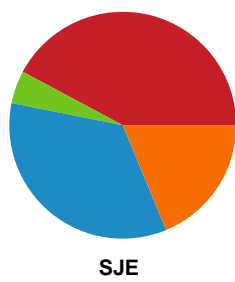

Fordeling af mål og skud

EH Aalborg - Sønderjyske Kvindehåndbold - 32-30 (16-11)

748358 / 05.04.2025, 16.00 / Skansen Hal 1 / Kvindeligaen - Grundspil

Angrebet sluttede med:

Skuddene endte med:

Teknisk fejl