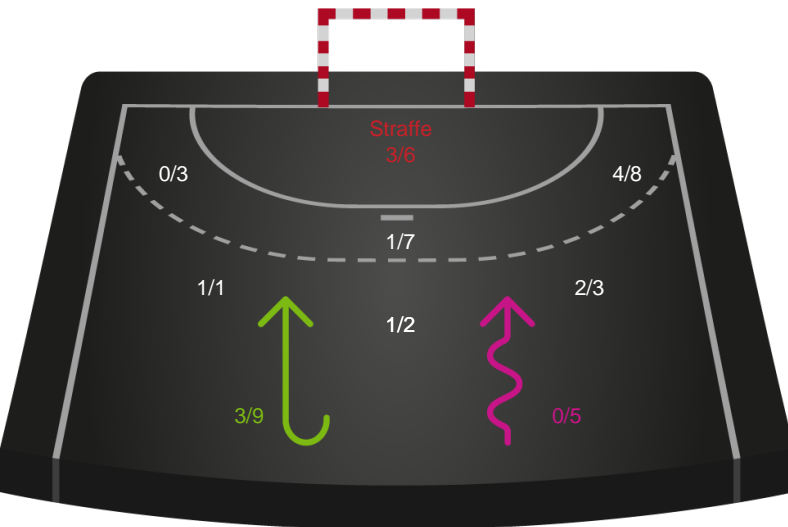

Kontra

Gennembrud

Shotplot for Total

EH Aalborg - Sønderjyske Kvindehåndbold - 32-30 (16-11)

748358 / 05.04.2025, 16.00 / Skansen Hal 1 / Kvindeligaen - Grundspil

EH Aalborg

Redningsdiagram

Kontra