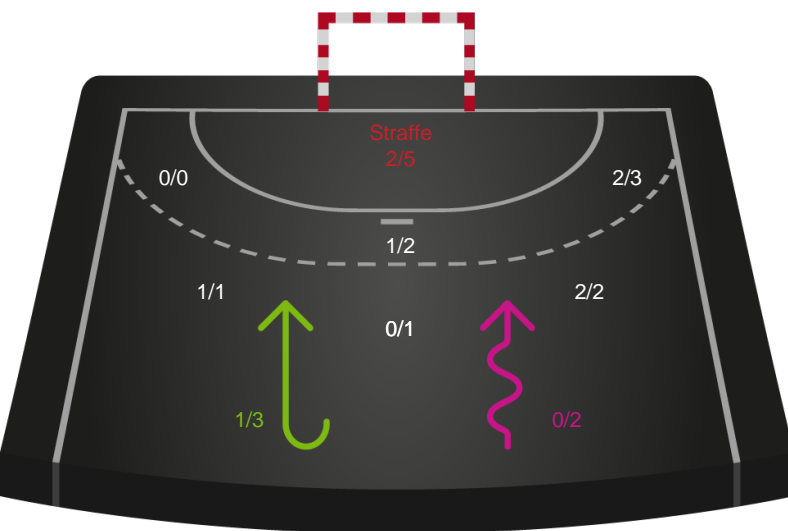

Shotplot for Første halvleg

EH Aalborg - Sønderjyske Kvindehåndbold - 32-30 (16-11)

748358 / 05.04.2025, 16.00 / Skansen Hal 1 / Kvindeligaen - Grundspil

EH Aalborg

Redningsdiagram