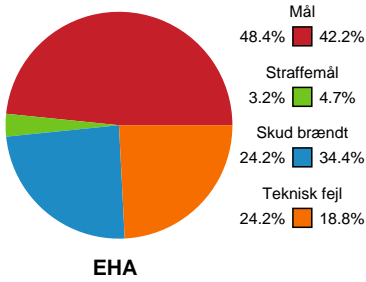

Fordeling af mål og skud

EH Aalborg - Sønderjyske Kvindehåndbold - 32-30 (16-11)

748358 / 05.04.2025, 16.00 / Skansen Hal 1 / Kvindeligaen - Grundspil

Angrebet sluttede med:

Skuddene endte med:

Teknisk fejl