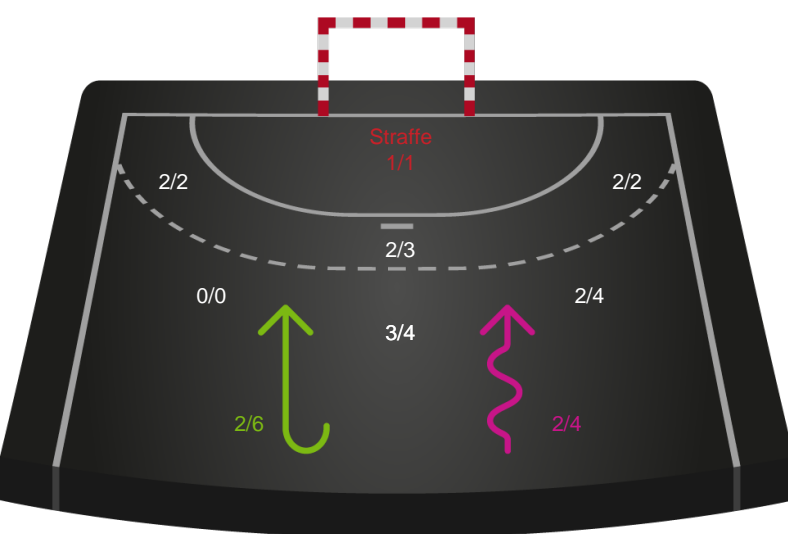

EH Aalborg

Skuddiagram