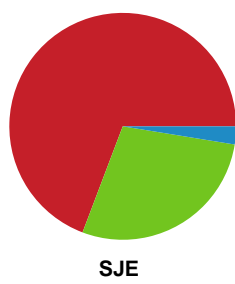

Fordeling af mål og skud

EH Aalborg - Sønderjyske Kvindehåndbold - 32-30 (16-11)

748358 / 05.04.2025, 16.00 / Skansen Hal 1 / Kvindeligaen - Grundspil

Angrebet sluttede med:

Skuddene endte med:

Teknisk fejl