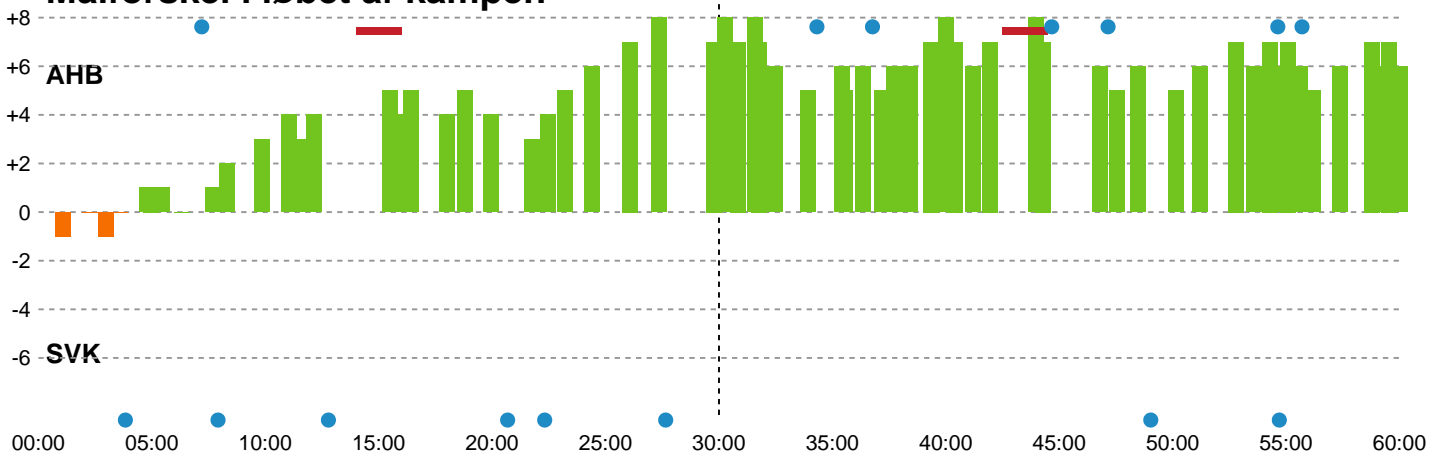

Fordeling af mål og skud

Aarhus Håndbold Kvinder - Silkeborg-Voel KFUM - 35-29 (18-10)

Intet billede angivet

326680 / 09.02.2022, 18.45 / Ceres Park, Hal 1 / Bambusa Kvindeligaen - Grundspil

Angrebet sluttede med:

Skuddene endte med:

Teknisk fejl

2 min

Assist

Regelbrud
Tabt bold
Fejlaflevering

● = Tekniske fejl — = 2 min

Målforskel i løbet af kampen

Shotplot for Første halvleg

Aarhus Håndbold Kvinder - Silkeborg-Voel KFUM - 35-29 (18-10)

326680 / 09.02.2022, 18.45 / Ceres Park, Hal 1 / Bambusa Kvindeligaen - Grundspil

Intet billede angivet

Aarhus Håndbold Kvinder

Redningsdiagram