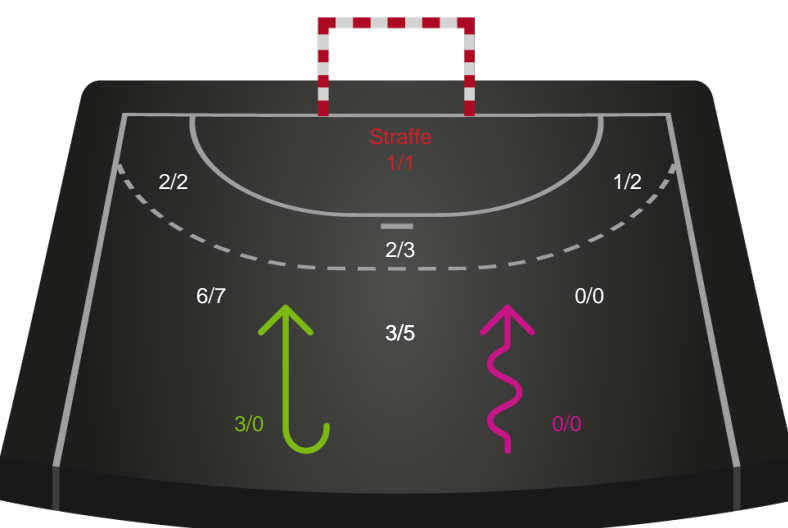

Kontra

Gennembrud

Silkeborg-Voel KFUM

Skuddiagram

Kontra

Gennembrud

Shotplot for Anden halvleg

Aarhus Håndbold Kvinder - Silkeborg-Voel KFUM - 35-29 (18-10)