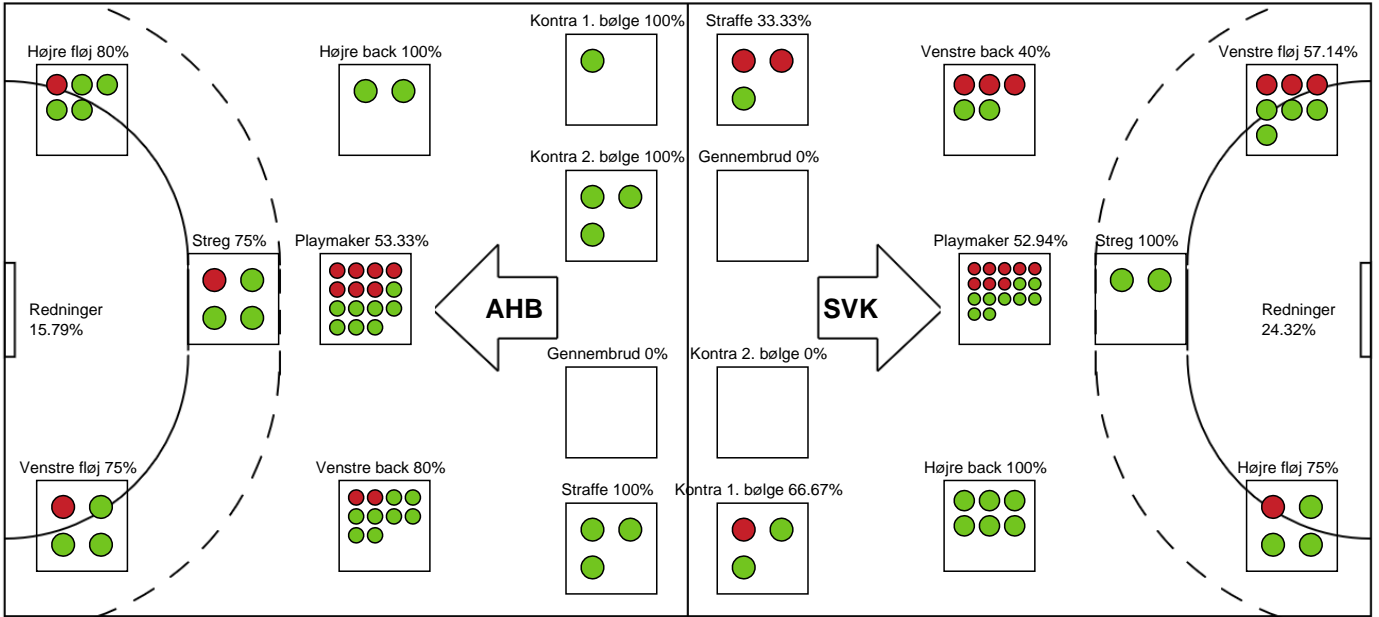

Nr	Navn	Redn/Skud	Straffe-Redn/skud	Total Redn/Skud	Mål imod	Skud forbi	Skud stolpe	Assist	Mål	Bold erob.	Fejl aflv.	Regelbrud	2 min udvis.	MEP
12	Filippa IDÉHN	3/21 14.29%	0/1 0%	3/22 13.64%	19	3	0	0	0	0	0	0	0	-2.07
22	Stine BONDE	3/17 17.65%	0/2 0%	3/19 15.79%	16	1	1	1	0	0	0	0	0	-1.18

Markspillere

Nr	Navn	Mål/Skud	Straffe-mål/skud	Total Mål/Skud	Assist	Tilkendt straffe	Forårsagede straffe	Rødt kort	Tabt bold	Bold erob.	Fejl aflv.	Regelbrud	2min udvis.	MEP
2	Helene KINDBERG	4/5 80%	0/0 0%	4/5 80%	4	2	1	0	0	0	0	1	0	3.89
5	Eira AUNE	6/11 54.55%	0/0 0%	6/11 54.55%	4	0	1	0	0	0	0	1	0	3.95
6	Lea HANSEN	2/2 100%	0/0 0%	2/2 100%	0	0	0	0	0	0	0	0	0	1.5
9	Sofie Bæk ANDERSEN	6/11 54.55%	0/0 0%	6/11 54.55%	11	1	0	0	1	0	0	2	0	5.62
11	Julie JENSEN	3/3 100%	1/2 50%	4/5 80%	2	0	0	0	0	0	0	2	0	2.05
14	Louise ELLEBÆK	1/2 50%	0/0 0%	1/2 50%	2	0	0	0	0	0	0	1	0	0.9
17	Annika JAKOBSEN	1/2 50%	0/0 0%	1/2 50%	0	0	0	0	0	0	0	0	0	0.47
23	Ann Grete NØRGAARD	3/6 50%	0/1 0%	3/7 42.86%	0	0	0	0	0	0	0	0	0	0.96
97	Line SKAK	2/2 100%	0/0 0%	2/2 100%	3	0	1	0	0	0	0	0	0	2.05

Fordeling af mål og skud

Aarhus Håndbold Kvinder - Silkeborg-Voel KFUM - 35-29 (18-10)

Intet billede angivet

326680 / 09.02.2022, 18.45 / Ceres Park, Hal 1 / Bambusa Kvindeligaen - Grundspil

Angrebet sluttede med:

Skuddene endte med:

Teknisk fejl

2 min

Assist

Regelbrud
Tabt bold
Fejlaflevering

● = Tekniske fejl — = 2 min

Målforskel i løbet af kampen

Shotplot for Første halvleg