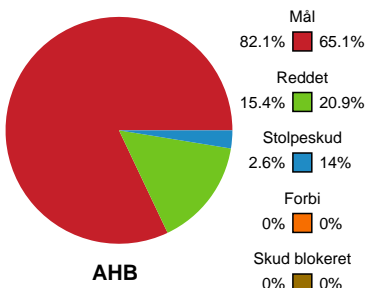

Skuddene endte med: