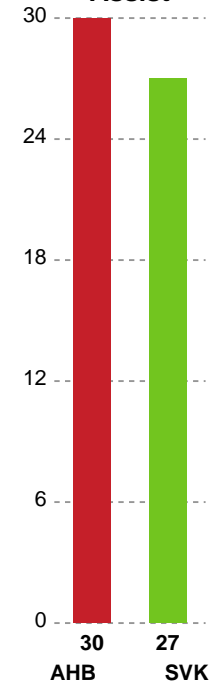

Fordeling af mål og skud

Aarhus Håndbold Kvinder - Silkeborg-Voel KFUM - 35-29 (18-10)

Intet billede angivet

326680 / 09.02.2022, 18.45 / Ceres Park, Hal 1 / Bambusa Kvindeligaen - Grundspil

Angrebet sluttede med:

Skuddene endte med:

Teknisk fejl

2 min

Assist

Regelbrud
Tabt bold
Fejlaflevering

● = Tekniske fejl — = 2 min

Målforskel i løbet af kampen

Shotplot for Første halvleg

Aarhus Håndbold Kvinder - Silkeborg-Voel KFUM - 35-29 (18-10)

326680 / 09.02.2022, 18.45 / Ceres Park, Hal 1 / Bambusa Kvindeligaen - Grundspil

Intet billede angivet

Aarhus Håndbold Kvinder

Redningsdiagram