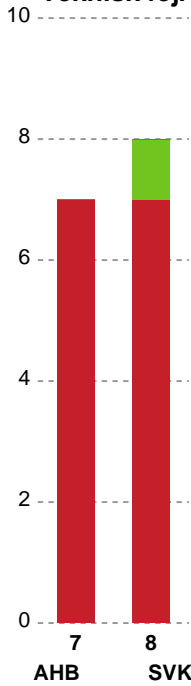

Markspillere

Nr	Navn	Mål/Skud	Straffe-mål/skud	Total Mål/Skud	Assist	Tilkendt straffe	Forårsagede straffe	Rødt kort	Tabt bold	Bold erob.	Fejl aflv.	Regelbrud	2min udvis.	MEP
2	Helene KINDBERG	4/5 80%	0/0 0%	4/5 80%	4	2	1	0	0	0	0	1	0	3.89
5	Eira AUNE	6/11 54.55%	0/0 0%	6/11 54.55%	4	0	1	0	0	0	0	1	0	3.95
6	Lea HANSEN	2/2 100%	0/0 0%	2/2 100%	0	0	0	0	0	0	0	0	0	1.5
9	Sofie Bæk ANDERSEN	6/11 54.55%	0/0 0%	6/11 54.55%	11	1	0	0	1	0	0	2	0	5.62
11	Julie JENSEN	3/3 100%	1/2 50%	4/5 80%	2	0	0	0	0	0	0	2	0	2.05
14	Louise ELLEBÆK	1/2 50%	0/0 0%	1/2 50%	2	0	0	0	0	0	0	1	0	0.9
17	Annika JAKOBSEN	1/2 50%	0/0 0%	1/2 50%	0	0	0	0	0	0	0	0	0	0.47
23	Ann Grete NØRGAARD	3/6 50%	0/1 0%	3/7 42.86%	0	0	0	0	0	0	0	0	0	0.96
97	Line SKAK	2/2 100%	0/0 0%	2/2 100%	3	0	1	0	0	0	0	0	0	2.05

Fordeling af mål og skud

Aarhus Håndbold Kvinder - Silkeborg-Voel KFUM - 35-29 (18-10)

Intet billede angivet

326680 / 09.02.2022, 18.45 / Ceres Park, Hal 1 / Bambusa Kvindeligaen - Grundspil

Angrebet sluttede med:

Skuddene endte med:

Teknisk fejl

2 min

Assist

Regelbrud
Tabt bold
Fejlaflevering

● = Tekniske fejl — = 2 min

Målforskel i løbet af kampen

Shotplot for Første halvleg