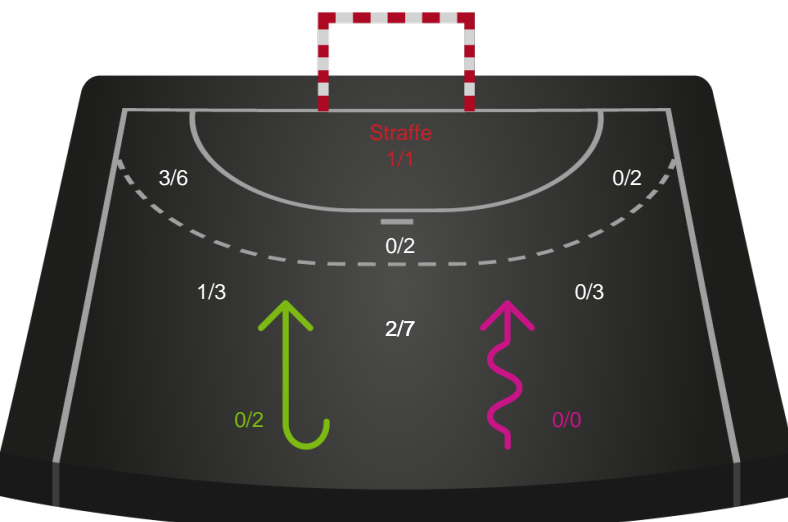

Shotplot for Anden halvleg

Aarhus Håndbold Kvinder - Silkeborg-Voel KFUM - 35-29 (18-10)

326680 / 09.02.2022, 18.45 / Ceres Park, Hal 1 / Bambusa Kvindeligaen - Grundspil

Intet billede angivet

Aarhus Håndbold Kvinder

Redningsdiagram