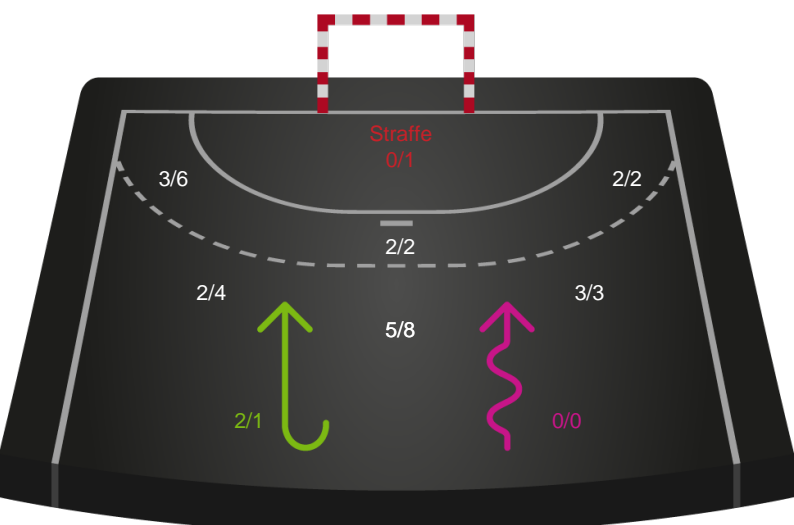

Kontra

Gennembrud

Shotplot for Total

Aarhus Håndbold Kvinder - Silkeborg-Voel KFUM - 35-29 (18-10)

326680 / 09.02.2022, 18.45 / Ceres Park, Hal 1 / Bambusa Kvindeligaen - Grundspil

Intet billede angivet

Aarhus Håndbold Kvinder