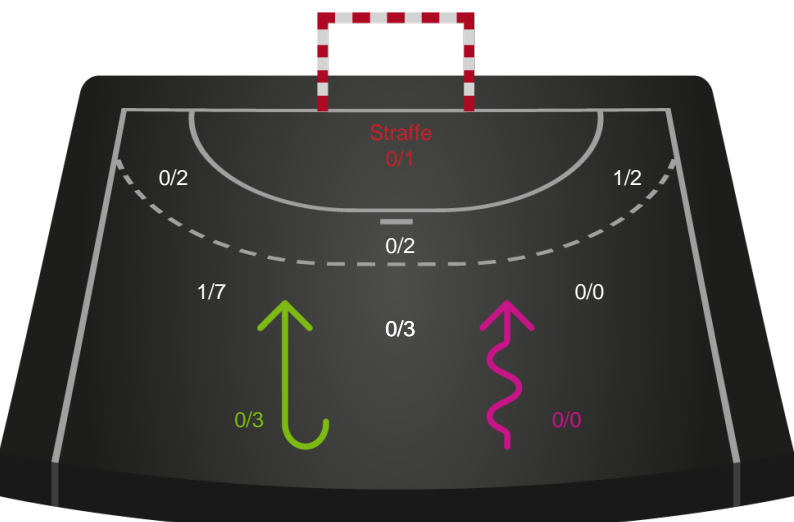

Silkeborg-Voel KFUM

Redningsdiagram