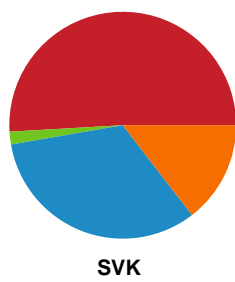

Fordeling af mål og skud

Aarhus Håndbold Kvinder - Silkeborg-Voel KFUM - 35-29 (18-10)

Intet billede angivet

326680 / 09.02.2022, 18.45 / Ceres Park, Hal 1 / Bambusa Kvindeligaen - Grundspil

Angrebet sluttede med: