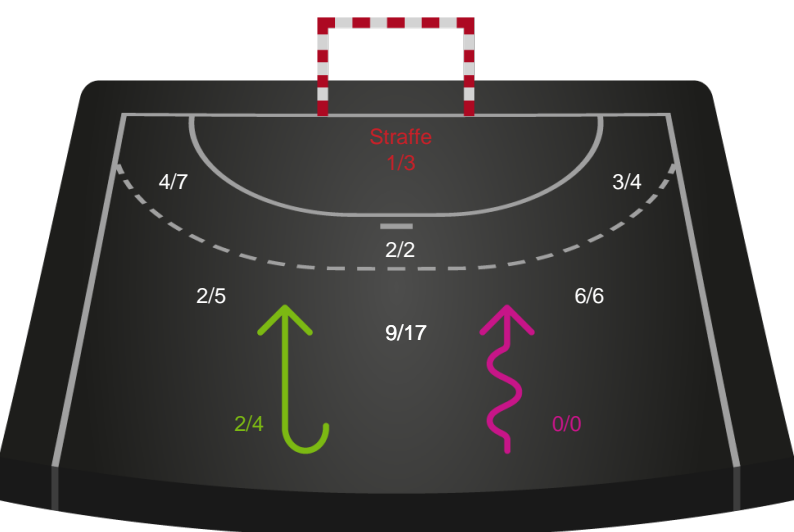

Skuddiagram

Kontra

Gennembrud

Silkeborg-Voel KFUM

Skuddiagram

Kontra

Gennembrud

Hold statistik for Første halvleg