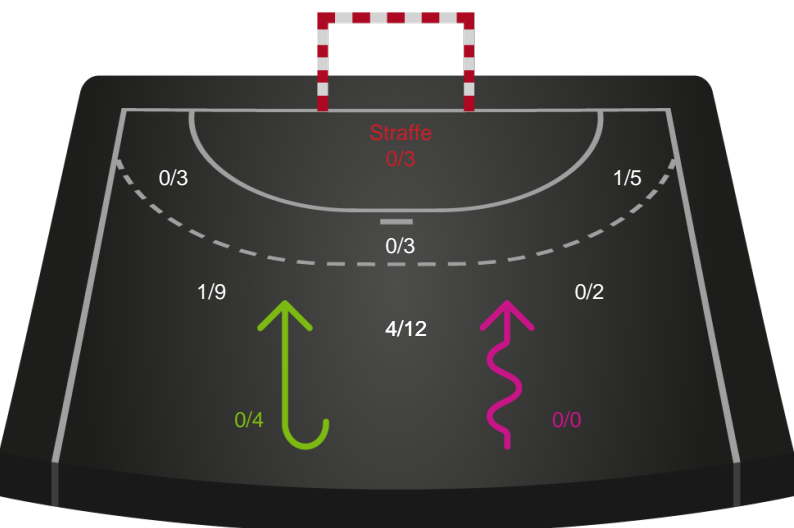

Silkeborg-Voel KFUM

Redningsdiagram