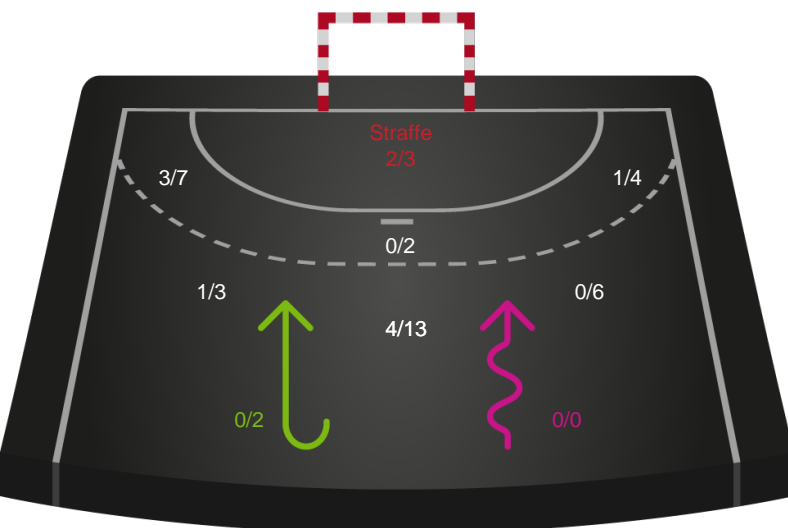

Shotplot for Total

Aarhus Håndbold Kvinder - Silkeborg-Voel KFUM - 35-29 (18-10)

326680 / 09.02.2022, 18.45 / Ceres Park, Hal 1 / Bambusa Kvindeligaen - Grundspil

Intet billede angivet

Aarhus Håndbold Kvinder

Redningsdiagram