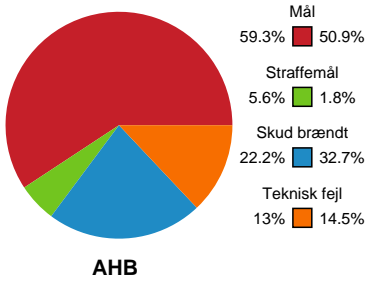

Markspillere

Nr	Navn	Mål/Skud	Straffe-mål/skud	Total Mål/Skud	Assist	Tilkendt straffe	Forårsagede straffe	Rødt kort	Tabt bold	Bold erob.	Fejl aflv.	Regelbrud	2min udvis.	MEP
2	Helene KINDBERG	4/5 80%	0/0 0%	4/5 80%	4	2	1	0	0	0	0	1	0	3.89
5	Eira AUNE	6/11 54.55%	0/0 0%	6/11 54.55%	4	0	1	0	0	0	0	1	0	3.95
6	Lea HANSEN	2/2 100%	0/0 0%	2/2 100%	0	0	0	0	0	0	0	0	0	1.5
9	Sofie Bæk ANDERSEN	6/11 54.55%	0/0 0%	6/11 54.55%	11	1	0	0	1	0	0	2	0	5.62
11	Julie JENSEN	3/3 100%	1/2 50%	4/5 80%	2	0	0	0	0	0	0	2	0	2.05
14	Louise ELLEBÆK	1/2 50%	0/0 0%	1/2 50%	2	0	0	0	0	0	0	1	0	0.9
17	Annika JAKOBSEN	1/2 50%	0/0 0%	1/2 50%	0	0	0	0	0	0	0	0	0	0.47
23	Ann Grete NØRGAARD	3/6 50%	0/1 0%	3/7 42.86%	0	0	0	0	0	0	0	0	0	0.96
97	Line SKAK	2/2 100%	0/0 0%	2/2 100%	3	0	1	0	0	0	0	0	0	2.05

Fordeling af mål og skud

Aarhus Håndbold Kvinder - Silkeborg-Voel KFUM - 35-29 (18-10)

Intet billede angivet

326680 / 09.02.2022, 18.45 / Ceres Park, Hal 1 / Bambusa Kvindeligaen - Grundspil

Angrebet sluttede med: