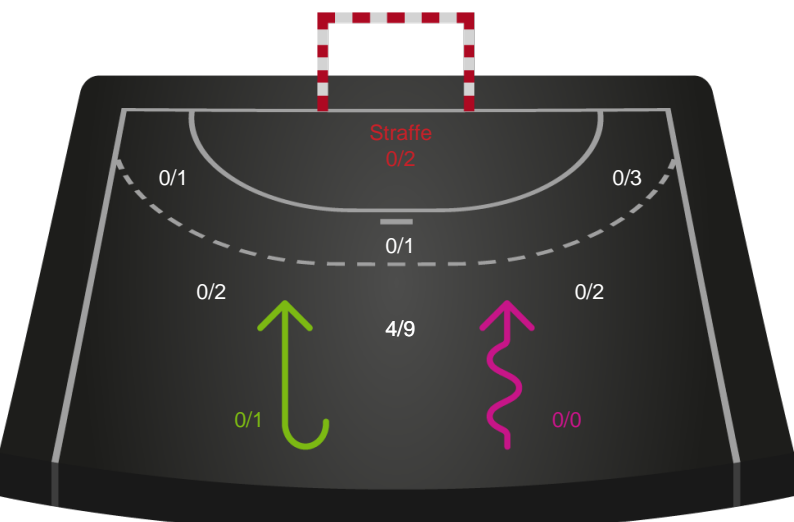

326680 / 09.02.2022, 18.45 / Ceres Park, Hal 1 / Bambusa Kvindeligaen - Grundspil

Intet billede angivet

Aarhus Håndbold Kvinder

Redningsdiagram

Kontra

Gennembrud

Silkeborg-Voel KFUM

Redningsdiagram