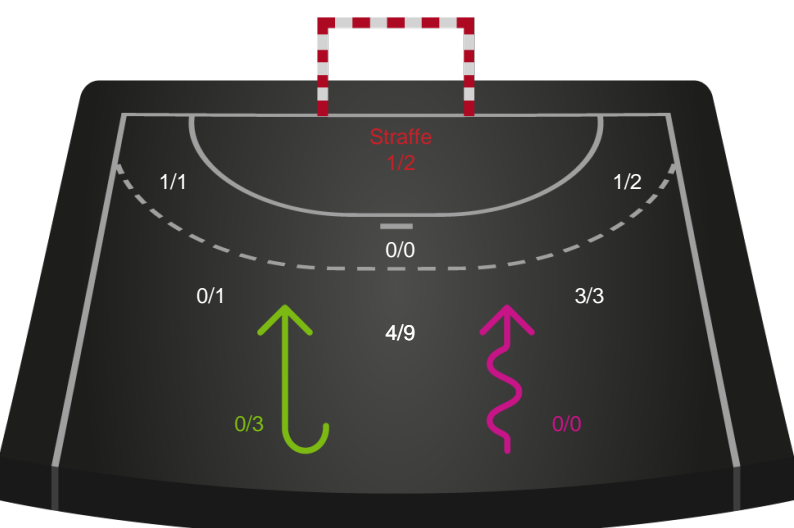

Kontra

Gennembrud

Silkeborg-Voel KFUM

Skuddiagram

Kontra

Gennembrud

Shotplot for Anden halvleg

Aarhus Håndbold Kvinder - Silkeborg-Voel KFUM - 35-29 (18-10)