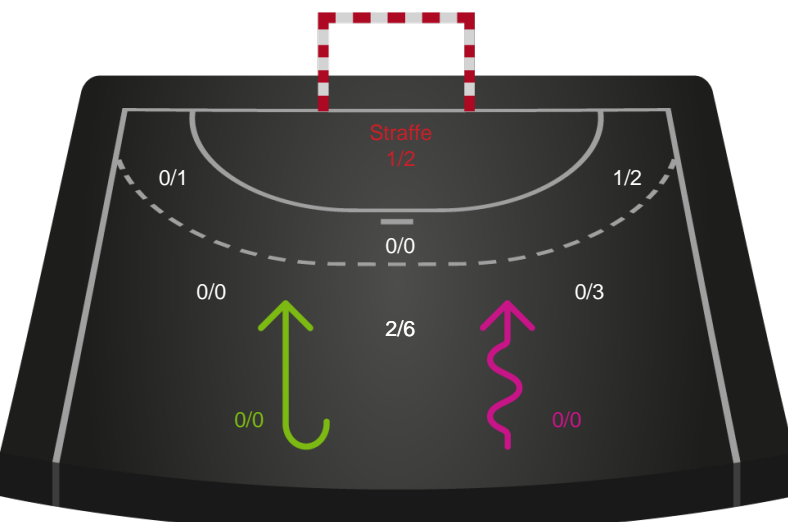

Shotplot for Første halvleg

Aarhus Håndbold Kvinder - Silkeborg-Voel KFUM - 35-29 (18-10)

326680 / 09.02.2022, 18.45 / Ceres Park, Hal 1 / Bambusa Kvindeligaen - Grundspil

Intet billede angivet

Aarhus Håndbold Kvinder

Redningsdiagram