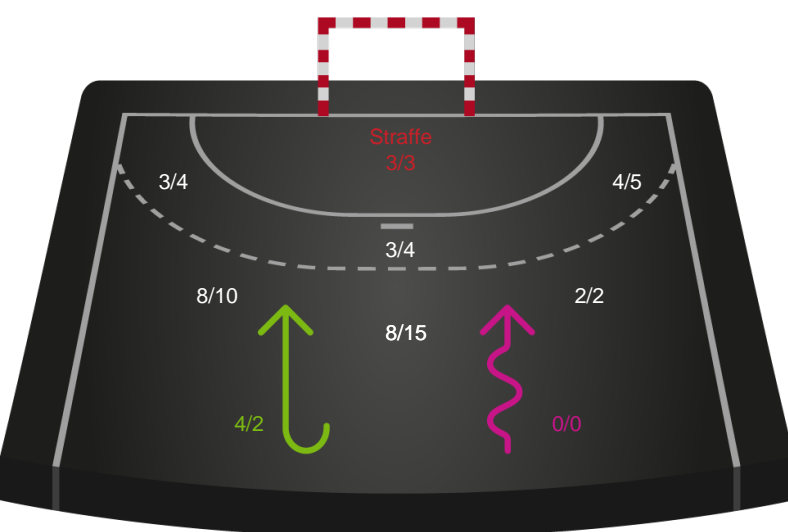

Aarhus Håndbold Kvinder

Skuddiagram