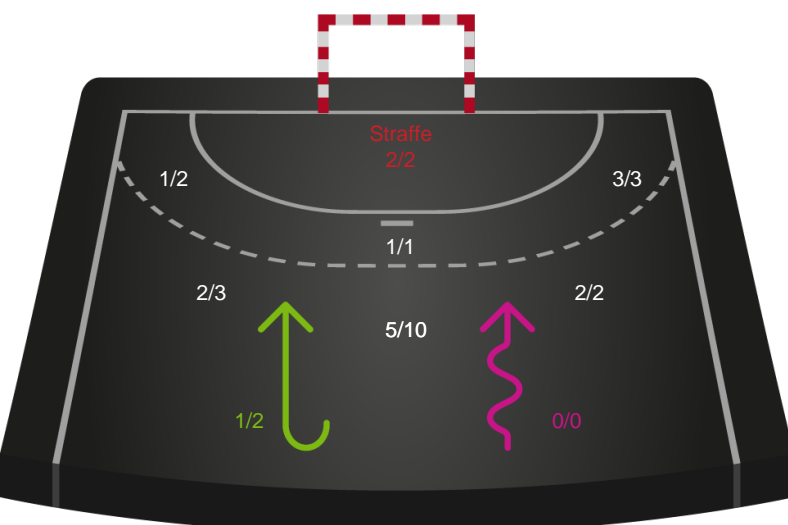

Aarhus Håndbold Kvinder

Skuddiagram