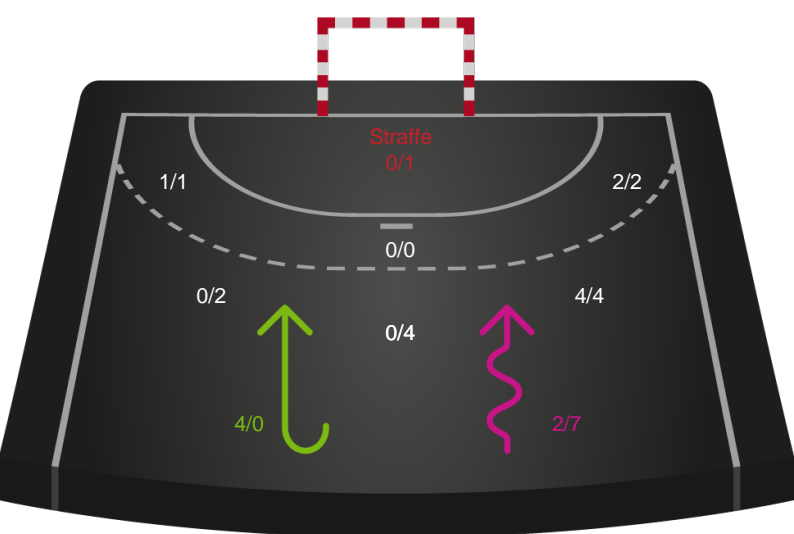

Ikast Håndbold

Skuddiagram