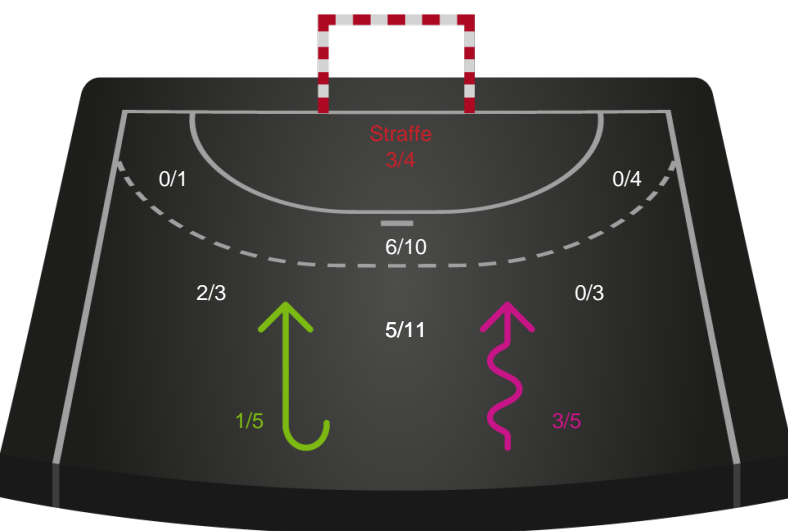

Nordvestjysk Elite

Skuddiagram