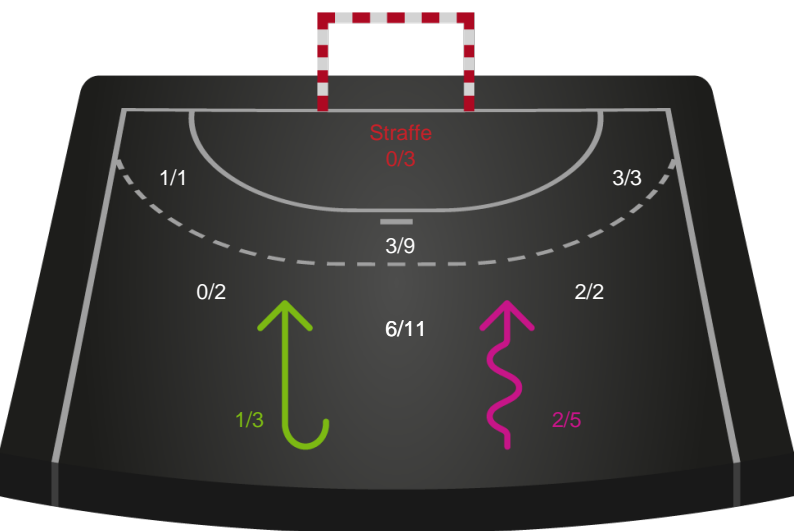

Ikast Håndbold

Redningsdiagram