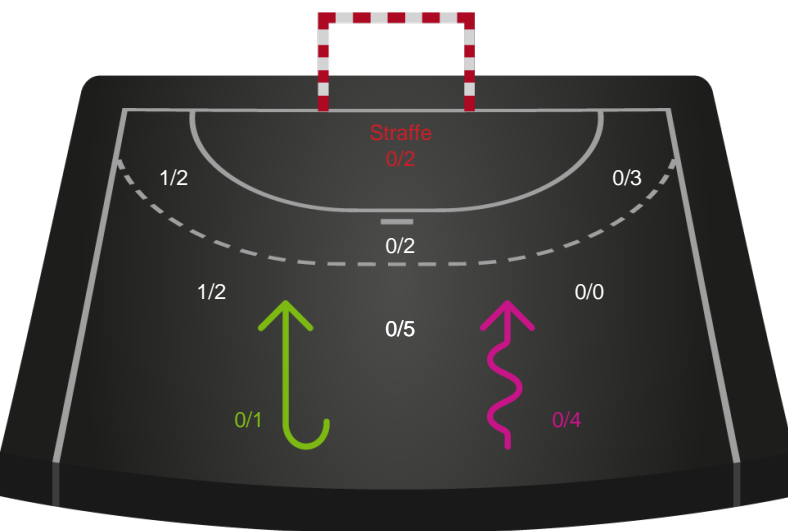

Shotplot for Anden halvleg

Nordvestjysk Elite - Ikast Håndbold - 20-33 (8-13)

326686 / 15.02.2022, 18.30 / Gråkjær Arena - Holstebro / Bambusa Kvindeligaen - Grundspil

Intet billede angivet

Nordvestjysk Elite

Redningsdiagram