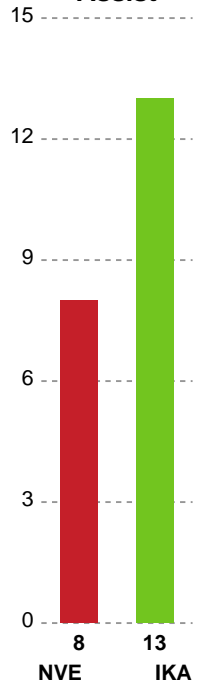

Fordeling af mål og skud

Nordvestjysk Elite - Ikast Håndbold - 20-33 (8-13)

Intet billede angivet

326686 / 15.02.2022, 18.30 / Gråkjær Arena - Holstebro / Bambusa Kvindeligaen - Grundspil

Angrebet sluttede med:

Skuddene endte med:

Teknisk fejl

2 min

Assist

Målforskel i løbet af kampen

Shotplot for Første halvleg

Nordvestjysk Elite - Ikast Håndbold - 20-33 (8-13)

326686 / 15.02.2022, 18.30 / Gråkjær Arena - Holstebro / Bambusa Kvindeligaen - Grundspil

Intet billede angivet

Nordvestjysk Elite

Redningsdiagram

Kontra

Gennembrud

Ikast Håndbold

Redningsdiagram

Kontra