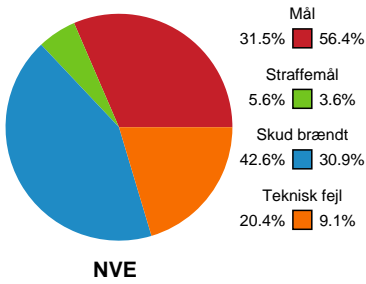

Fordeling af mål og skud

Nordvestjysk Elite - Ikast Håndbold - 20-33 (8-13)

Intet billede angivet

326686 / 15.02.2022, 18.30 / Gråkjær Arena - Holstebro / Bambusa Kvindeligaen - Grundspil

Angrebet sluttede med:

Skuddene endte med:

Teknisk fejl

2 min

Assist

Målforskel i løbet af kampen

Shotplot for Første halvleg

Nordvestjysk Elite - Ikast Håndbold - 20-33 (8-13)

326686 / 15.02.2022, 18.30 / Gråkjær Arena - Holstebro / Bambusa Kvindeligaen - Grundspil