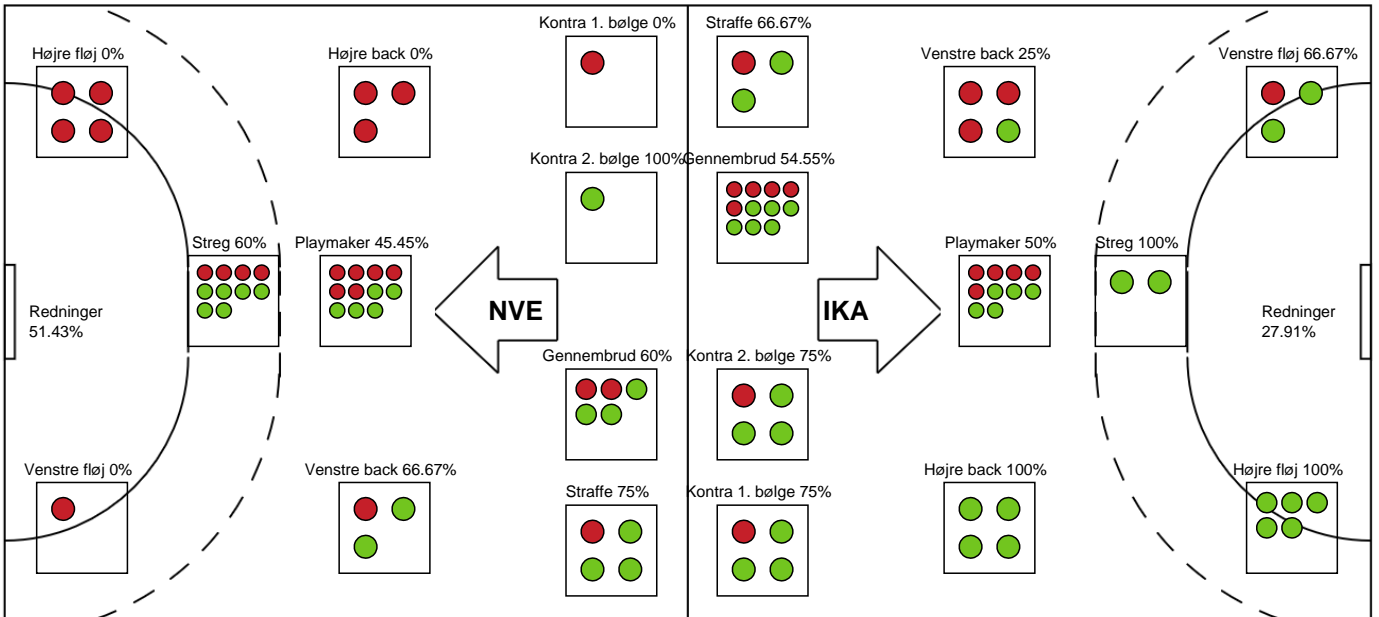

SPILLERSTATISTIK

Nordvestjysk Elite - Ikast Håndbold - 20-33 (8-13)

326686 / 15.02.2022, 18.30 / Gråkjær Arena - Holstebro / Bambusa Kvindeligaen - Grundspil

Intet billede angivet

Ikast Håndbold

Målmænd

Nr	Navn	Redn/Skud	Straffe-Redn/skud	Total Redn/Skud	Mål imod	Skud forbi	Skud stolpe	Assist	Mål	Bold erob.	Fejl aflv.	Regelbrud	2 min udvis.	MEP
1	Jessica RYDE	18/35 51.43%	0/3 0%	18/38 47.37%	20	4	0	0	0	0	0	0	0	4.38
16	Sabine ENGLERT	0/0 0%	0/0 0%	0/0 0%	0	0	0	0	0	0	0	0	0	0

Markspillere

Nr	Navn	Mål/Skud	Straffe-mål/skud	Total Mål/Skud	Assist	Tilkendt straffe	Forårsagede straffe	Rødt kort	Tabt bold	Bold erob.	Fejl aflv.	Regelbrud	2min udvis.	MEP
4	Julie SCAGLIONE	6/8 75%	0/0 0%	6/8 75%	3	1	0	0	1	1	0	0	0	5.07
5	Vilde Ingeborg JOHANSEN	2/2 100%	0/0 0%	2/2 100%	2	0	0	0	0	3	0	0	0	2.9
6	Cecilie BRANDT	3/3 100%	0/0 0%	3/3 100%	0	0	0	0	0	0	0	0	0	2.25
9	Tyra AXNÉR	5/6 83.33%	0/0 0%	5/6 83.33%	1	0	0	0	0	0	0	0	0	3.8
10	Naja NISSEN	1/2 50%	0/0 0%	1/2 50%	0	0	0	0	0	0	0	0	0	0.47
14	Emma LINDQVIST	2/6 33.33%	0/0 0%	2/6 33.33%	2	1	1	0	0	0	1	0	0	0.97
15	Emma FRIIS	3/3 100%	1/1 100%	4/4 100%	0	0	0	0	0	0	0	0	0	2.7
17	Simone PETERSEN	2/6 33.33%	1/1 100%	3/7 42.86%	3	0	0	0	1	1	0	0	0	1.4
18	Caroline Søgaard SØRENSEN	1/1 100%	0/0 0%	1/1 100%	2	0	0	0	0	0	0	0	0	1.25
22	Olivia SIMONSEN	1/1 100%	0/0 0%	1/1 100%	0	0	1	0	0	0	0	0	0	0.55
48	Sonja FREY	1/4 25%	0/1 0%	1/5 20%	0	0	1	0	1	0	1	0	0	-1.35
77	Line HOUGAARD	4/4 100%	0/0 0%	4/4 100%	0	1	1	0	0	0	0	0	0	3.22

Fordeling af mål og skud

Nordvestjysk Elite - Ikast Håndbold - 20-33 (8-13)

Intet billede angivet

326686 / 15.02.2022, 18.30 / Gråkjær Arena - Holstebro / Bambusa Kvindeligaen - Grundspil

Angrebet sluttede med:

Skuddene endte med:

Teknisk fejl

2 min

Assist

Målforskel i løbet af kampen

Shotplot for Første halvleg

Nordvestjysk Elite - Ikast Håndbold - 20-33 (8-13)

326686 / 15.02.2022, 18.30 / Gråkjær Arena - Holstebro / Bambusa Kvindeligaen - Grundspil