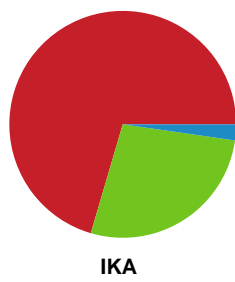

Skuddene endte med: