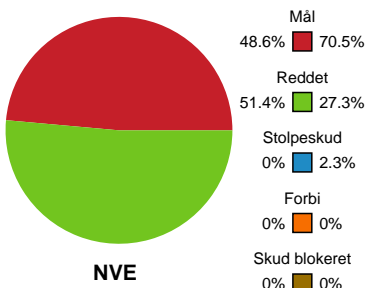

Fordeling af mål og skud

Nordvestjysk Elite - Ikast Håndbold - 20-33 (8-13)

Intet billede angivet

326686 / 15.02.2022, 18.30 / Gråkjær Arena - Holstebro / Bambusa Kvindeligaen - Grundspil

Angrebet sluttede med:

Skuddene endte med:

Teknisk fejl

2 min

Assist

Målforskel i løbet af kampen

Shotplot for Første halvleg

Nordvestjysk Elite - Ikast Håndbold - 20-33 (8-13)

326686 / 15.02.2022, 18.30 / Gråkjær Arena - Holstebro / Bambusa Kvindeligaen - Grundspil