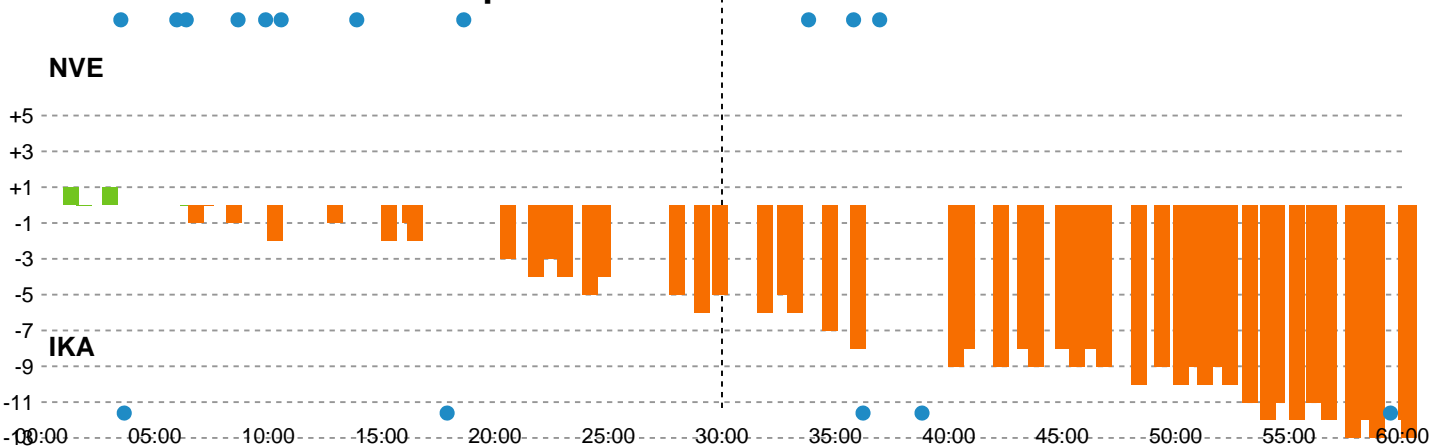

Fordeling af mål og skud

Nordvestjysk Elite - Ikast Håndbold - 20-33 (8-13)

Intet billede angivet

326686 / 15.02.2022, 18.30 / Gråkjær Arena - Holstebro / Bambusa Kvindeligaen - Grundspil

Angrebet sluttede med:

Skuddene endte med:

Teknisk fejl

2 min

Assist

Målforskel i løbet af kampen

Shotplot for Første halvleg

Nordvestjysk Elite - Ikast Håndbold - 20-33 (8-13)

326686 / 15.02.2022, 18.30 / Gråkjær Arena - Holstebro / Bambusa Kvindeligaen - Grundspil