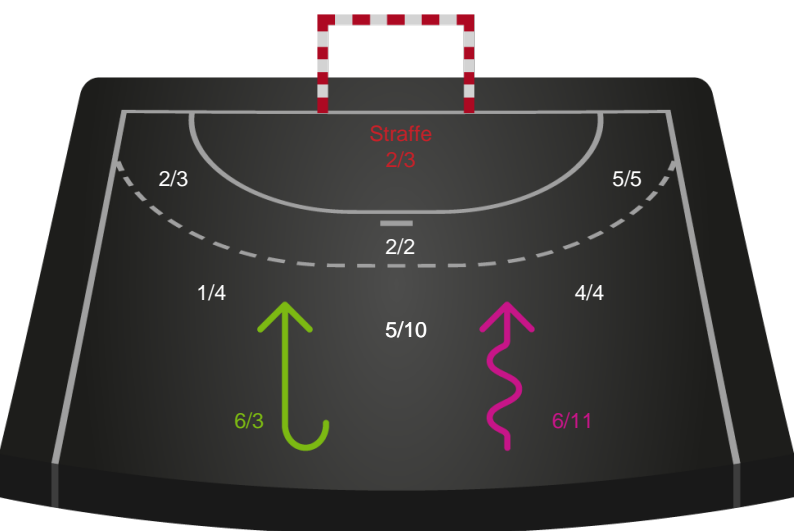

Ikast Håndbold

Skuddiagram

Kontra

Gennembrud

Hold statistik for Første halvleg

Nordvestjysk Elite - Ikast Håndbold - 20-33 (8-13)

Inet billede angivet

326686 / 15.02.2022, 18.30 / Gråkjær Arena - Holstebro / Bambusa Kvindeligaen - Grundspil