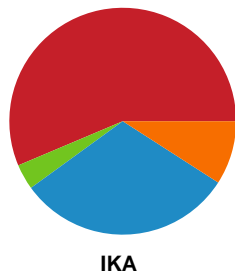

Fordeling af mål og skud

Nordvestjysk Elite - Ikast Håndbold - 20-33 (8-13)

Intet billede angivet

326686 / 15.02.2022, 18.30 / Gråkjær Arena - Holstebro / Bambusa Kvindeligaen - Grundspil

Angrebet sluttede med: