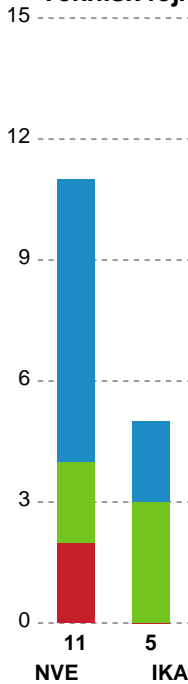

Teknisk fejl