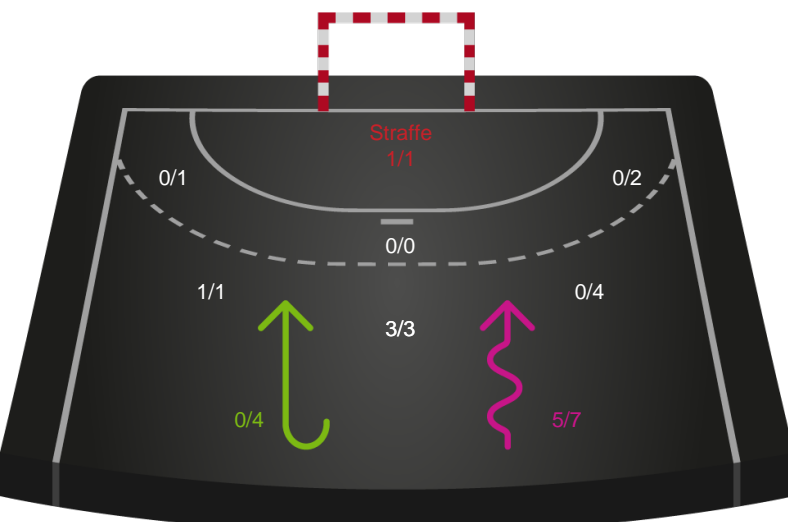

Shotplot for Første halvleg

Nordvestjysk Elite - Ikast Håndbold - 20-33 (8-13)

326686 / 15.02.2022, 18.30 / Gråkjær Arena - Holstebro / Bambusa Kvindeligaen - Grundspil

Intet billede angivet

Nordvestjysk Elite

Redningsdiagram