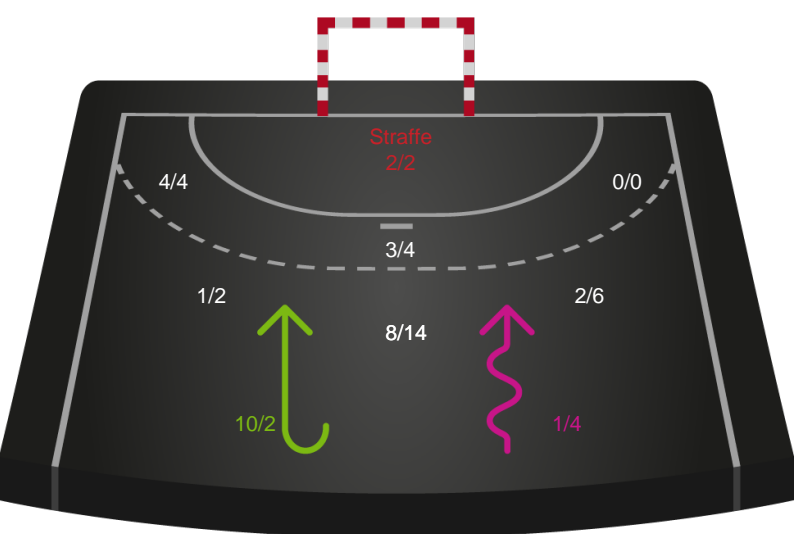

Silkeborg-Voel KFUM

Skuddiagram