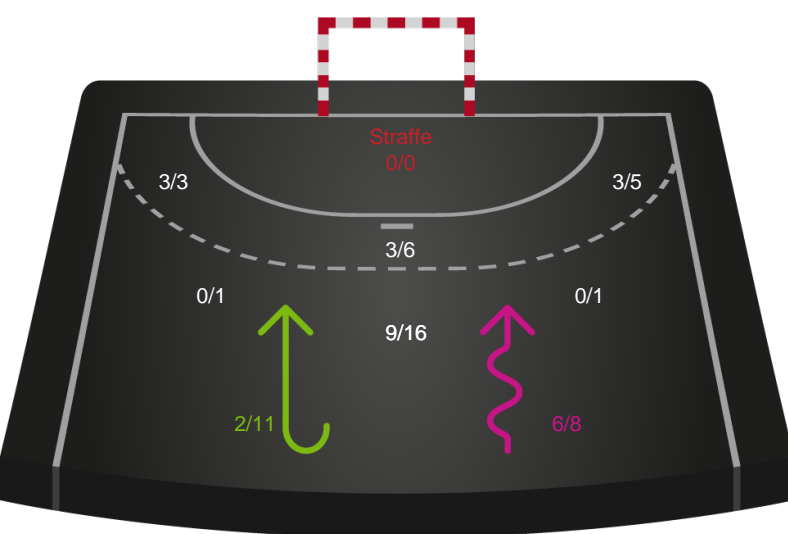

Skanderborg Håndbold

Skuddiagram