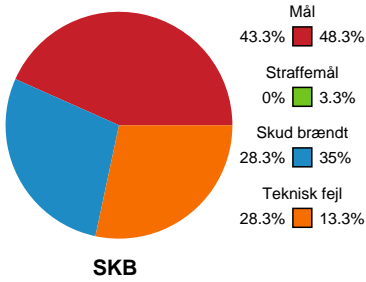

Fordeling af mål og skud

Skanderborg Håndbold - Silkeborg-Voel KFUM - 26-31 (16-16)

748264 / 16.01.2025, 18.30 / Freja Arena Fælledhallen - bane 1 / Kvindeligaen - Grundspil

Angrebet sluttede med:

Skuddene endte med:

Teknisk fejl

2 min

Assist

Målforskel i løbet af kampen

Shotplot for Første halvleg

Skanderborg Håndbold - Silkeborg-Voel KFUM - 26-31 (16-16)

748264 / 16.01.2025, 18.30 / Freja Arena Fælledhallen - bane 1 / Kvindeligaen - Grundspil