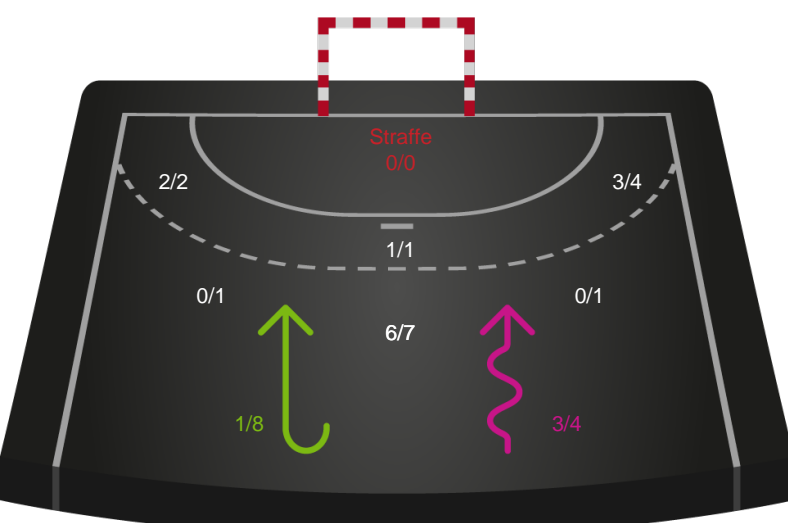

Skanderborg Håndbold

Skuddiagram