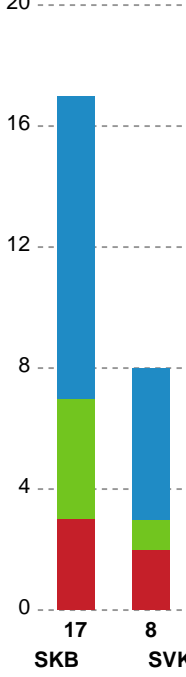

Fordeling af mål og skud

Skanderborg Håndbold - Silkeborg-Voel KFUM - 26-31 (16-16)

748264 / 16.01.2025, 18.30 / Freja Arena Fælledhallen - bane 1 / Kvindeligaen - Grundspil

Angrebet sluttede med:

Skuddene endte med:

Teknisk fejl

2 min

Assist

Målforskel i løbet af kampen

Shotplot for Første halvleg

Skanderborg Håndbold - Silkeborg-Voel KFUM - 26-31 (16-16)

748264 / 16.01.2025, 18.30 / Freja Arena Fælledhallen - bane 1 / Kvindeligaen - Grundspil