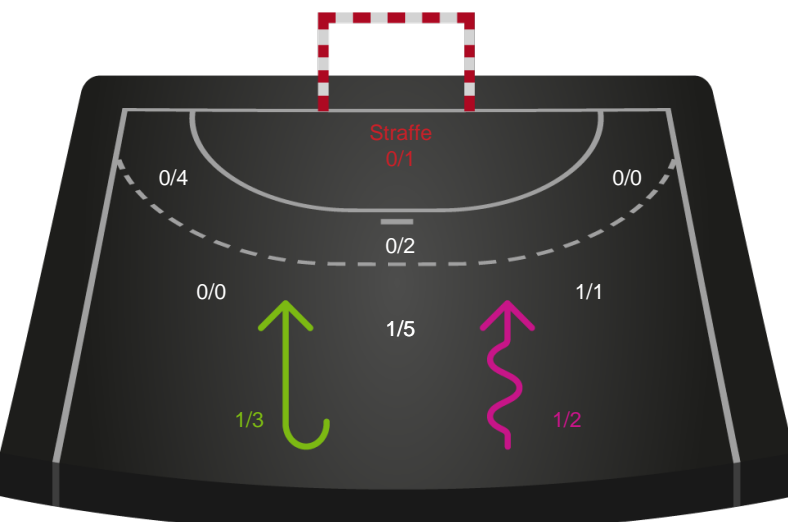

Shotplot for Anden halvleg

Skanderborg Håndbold - Silkeborg-Voel KFUM - 26-31 (16-16)

748264 / 16.01.2025, 18.30 / Freja Arena Fælledhallen - bane 1 / Kvindeligaen - Grundspil

Skanderborg Håndbold

Redningsdiagram