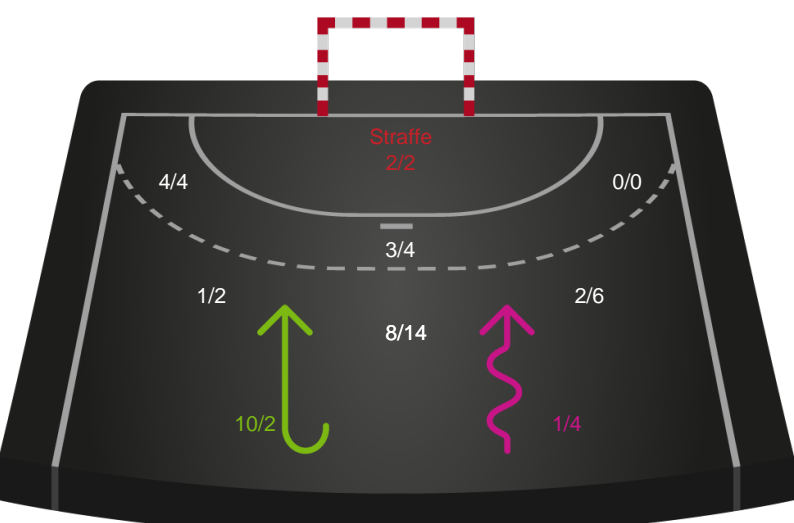

Silkeborg-Voel KFUM

Skuddiagram