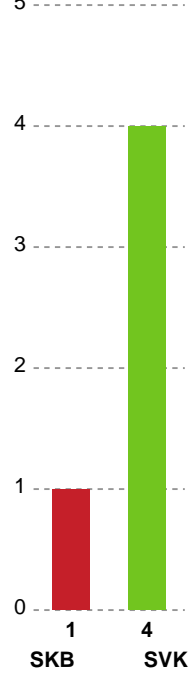

Fordeling af mål og skud

Skanderborg Håndbold - Silkeborg-Voel KFUM - 26-31 (16-16)

748264 / 16.01.2025, 18.30 / Freja Arena Fælledhallen - bane 1 / Kvindeligaen - Grundspil

Angrebet sluttede med:

Skuddene endte med:

Teknisk fejl

2 min

Assist

Målforskel i løbet af kampen

Shotplot for Første halvleg

Skanderborg Håndbold - Silkeborg-Voel KFUM - 26-31 (16-16)

748264 / 16.01.2025, 18.30 / Freja Arena Fælledhallen - bane 1 / Kvindeligaen - Grundspil