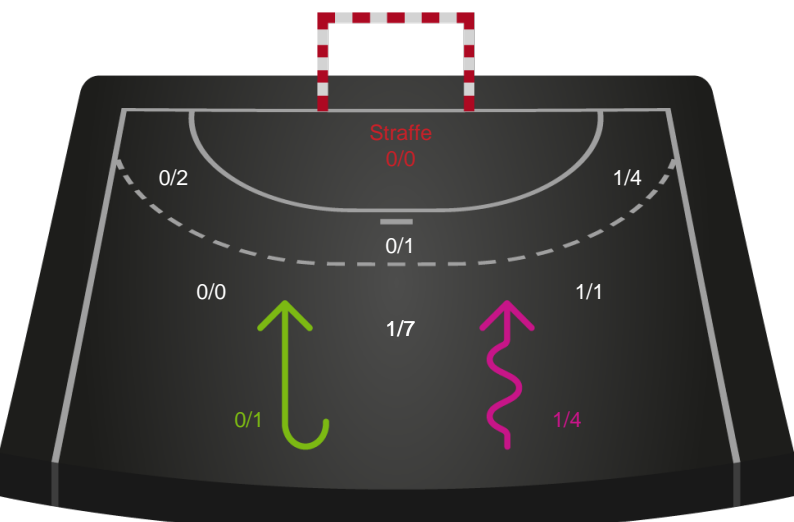

Silkeborg-Voel KFUM

Redningsdiagram