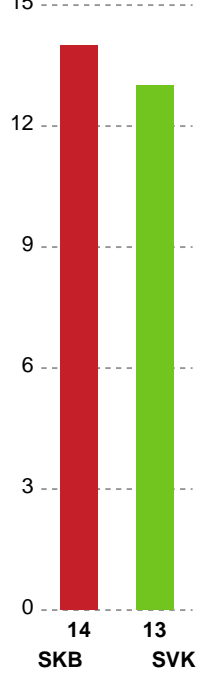

SPILLERSTATISTIK

Skanderborg Håndbold - Silkeborg-Voel KFUM - 26-31 (16-16)

748264 / 16.01.2025, 18.30 / Freja Arena Fælledhallen - bane 1 / Kvindeligaen - Grundspil

Silkeborg-Voel KFUM

Målmænd

Nr	Navn	Redn/Skud	Straffe-Redn/skud	Total Redn/Skud	Mål imod	Skud forbi	Skud stolpe	Assist	Mål	Bold erob.	Fejl aflv.	Regelbrud	2 min udvis.	MEP
16	Anna VENG	7/17 41.18%	0/0 0%	7/17 41.18%	10	1	2	0	0	0	0	0	0	1.84
22	Stine BONDE	4/20 20%	0/0 0%	4/20 20%	16	0	0	0	0	0	0	0	0	-0.83

Fordeling af mål og skud

Skanderborg Håndbold - Silkeborg-Voel KFUM - 26-31 (16-16)

748264 / 16.01.2025, 18.30 / Freja Arena Fælledhallen - bane 1 / Kvindeligaen - Grundspil

Angrebet sluttede med:

Skuddene endte med:

Teknisk fejl

2 min

Assist

Målforskel i løbet af kampen

Shotplot for Første halvleg

Skanderborg Håndbold - Silkeborg-Voel KFUM - 26-31 (16-16)

748264 / 16.01.2025, 18.30 / Freja Arena Fælledhallen - bane 1 / Kvindeligaen - Grundspil