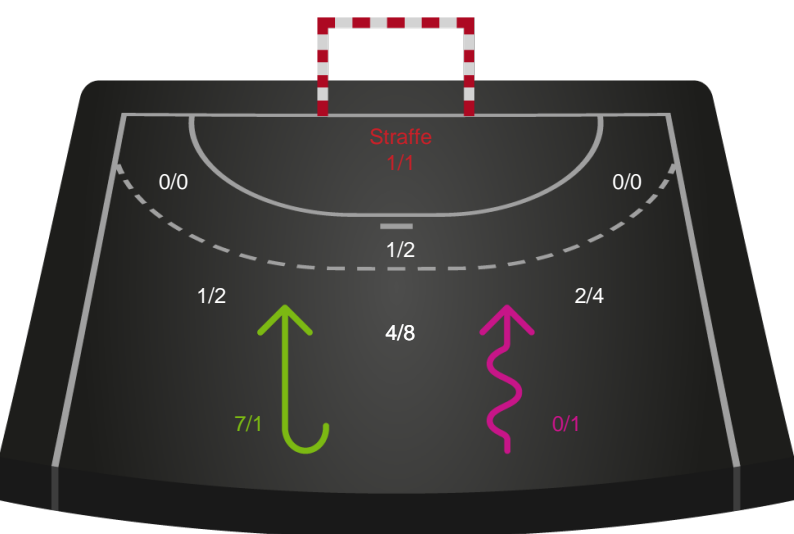

Silkeborg-Voel KFUM

Skuddiagram