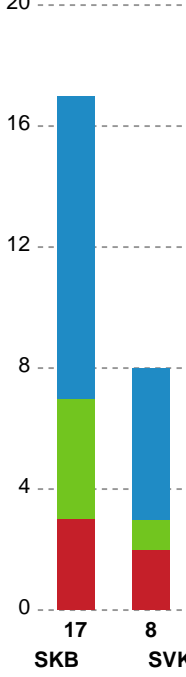

Fordeling af mål og skud

Skanderborg Håndbold - Silkeborg-Voel KFUM - 26-31 (16-16)

748264 / 16.01.2025, 18.30 / Fælledhallen - bane 1 / Kvindeligaen - Grundspil

Angrebet sluttede med:

Skuddene endte med:

Teknisk fejl

2 min

Assist

Målforskel i løbet af kampen

Shotplot for Første halvleg

Skanderborg Håndbold - Silkeborg-Voel KFUM - 26-31 (16-16)

748264 / 16.01.2025, 18.30 / Fælledhallen - bane 1 / Kvindeligaen - Grundspil