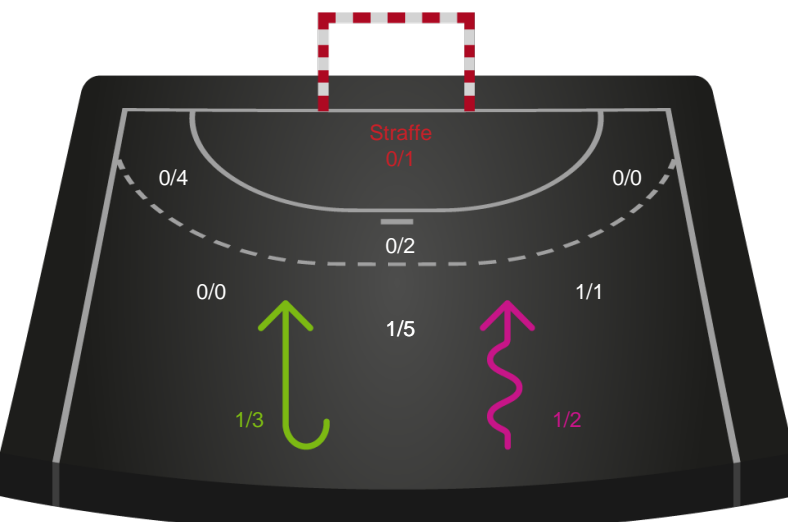

Shotplot for Anden halvleg

Skanderborg Håndbold - Silkeborg-Voel KFUM - 26-31 (16-16)

748264 / 16.01.2025, 18.30 / Fælledhallen - bane 1 / Kvindeligaen - Grundspil

Skanderborg Håndbold

Redningsdiagram

Kontra