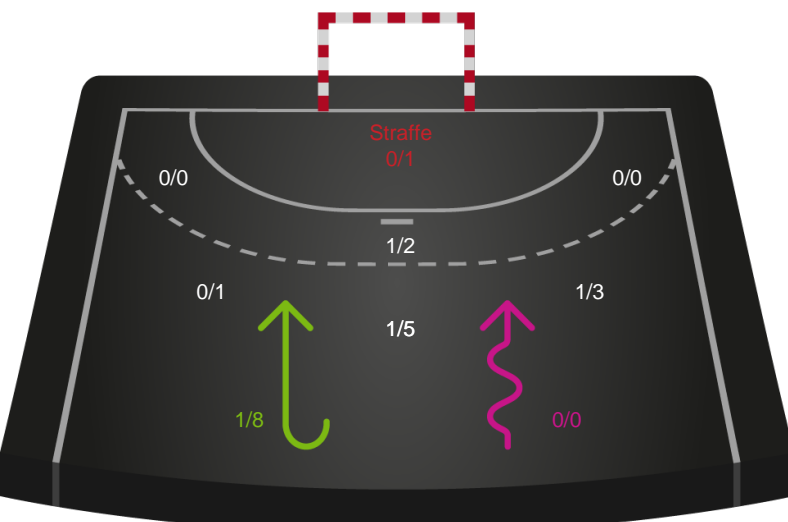

Shotplot for Første halvleg

Skanderborg Håndbold - Silkeborg-Voel KFUM - 26-31 (16-16)

748264 / 16.01.2025, 18.30 / Freja Arena Fælledhallen - bane 1 / Kvindeligaen - Grundspil

Skanderborg Håndbold

Redningsdiagram