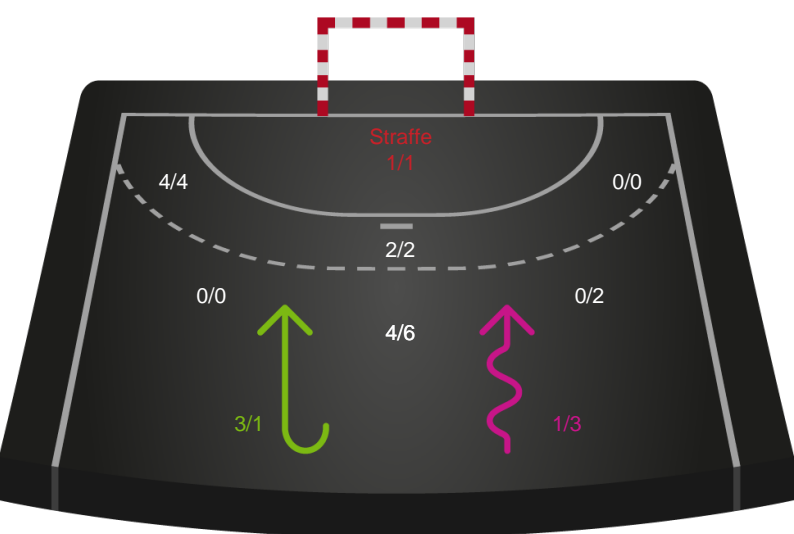

Silkeborg-Voel KFUM

Skuddiagram