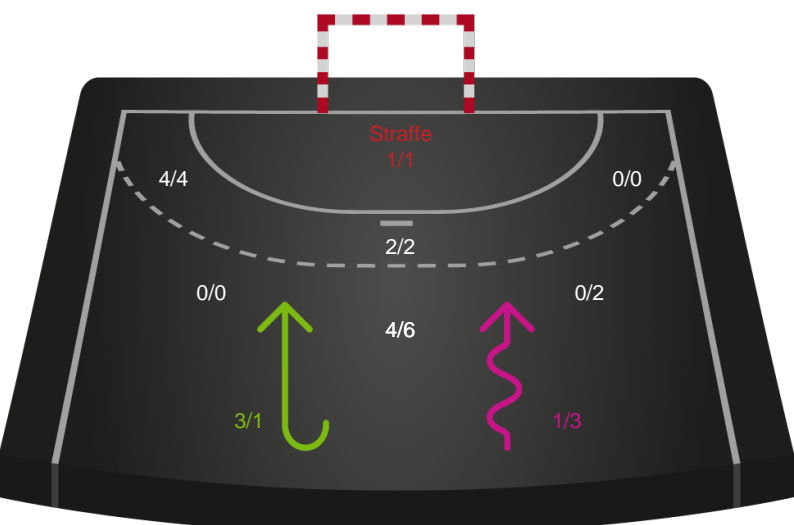

Silkeborg-Voel KFUM

Skuddiagram