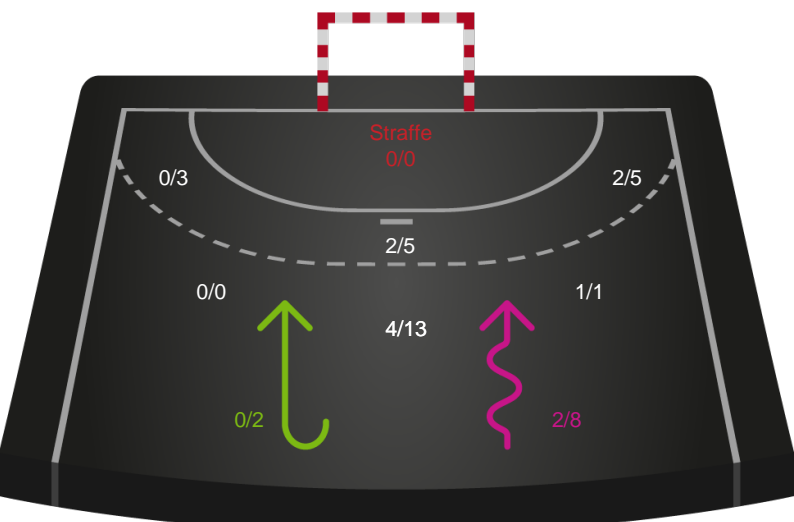

748264 / 16.01.2025, 18.30 / Freja Arena Fælledhallen - bane 1 / Kvindeligaen - Grundspil

Skanderborg Håndbold

Redningsdiagram

Kontra

Gennembrud

Silkeborg-Voel KFUM

Redningsdiagram

Kontra