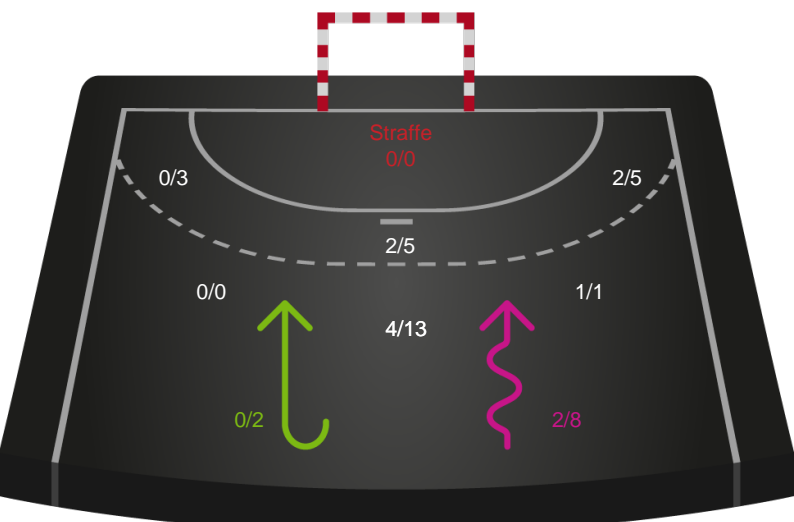

Silkeborg-Voel KFUM

Redningsdiagram