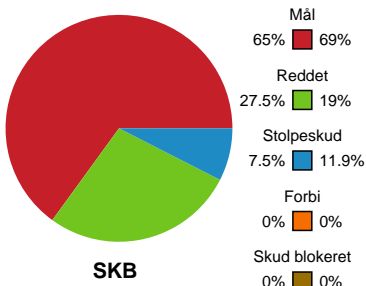

Fordeling af mål og skud

Skanderborg Håndbold - Silkeborg-Voel KFUM - 26-31 (16-16)

748264 / 16.01.2025, 18.30 / Fælledhallen - bane 1 / Kvindeligaen - Grundspil

Angrebet sluttede med:

Skuddene endte med:

Teknisk fejl

2 min

Assist

Målforskel i løbet af kampen

Shotplot for Første halvleg

Skanderborg Håndbold - Silkeborg-Voel KFUM - 26-31 (16-16)

748264 / 16.01.2025, 18.30 / Fælledhallen - bane 1 / Kvindeligaen - Grundspil