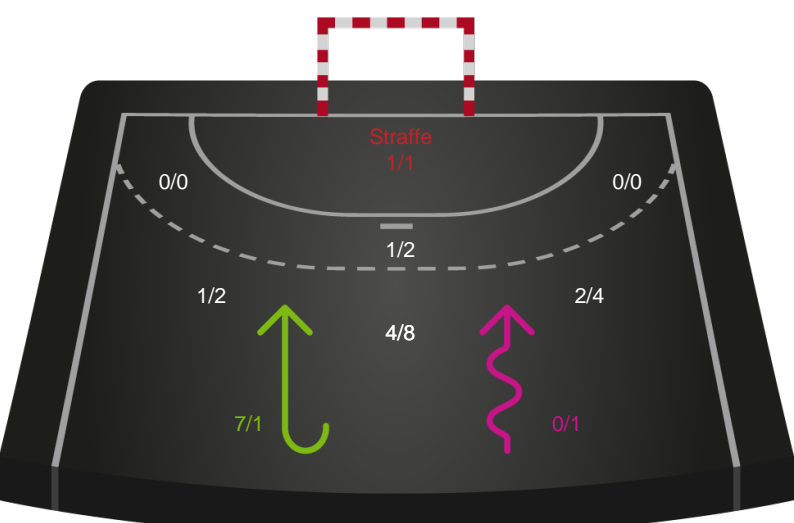

Silkeborg-Voel KFUM

Skuddiagram