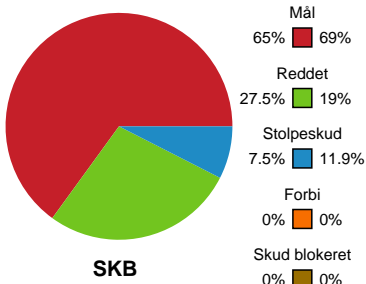

Fordeling af mål og skud

Skanderborg Håndbold - Silkeborg-Voel KFUM - 26-31 (16-16)

748264 / 16.01.2025, 18.30 / Freja Arena Fælledhallen - bane 1 / Kvindeligaen - Grundspil

Angrebet sluttede med:

Skuddene endte med:

Teknisk fejl

2 min

Assist

Målforskel i løbet af kampen

Shotplot for Første halvleg

Skanderborg Håndbold - Silkeborg-Voel KFUM - 26-31 (16-16)

748264 / 16.01.2025, 18.30 / Freja Arena Fælledhallen - bane 1 / Kvindeligaen - Grundspil