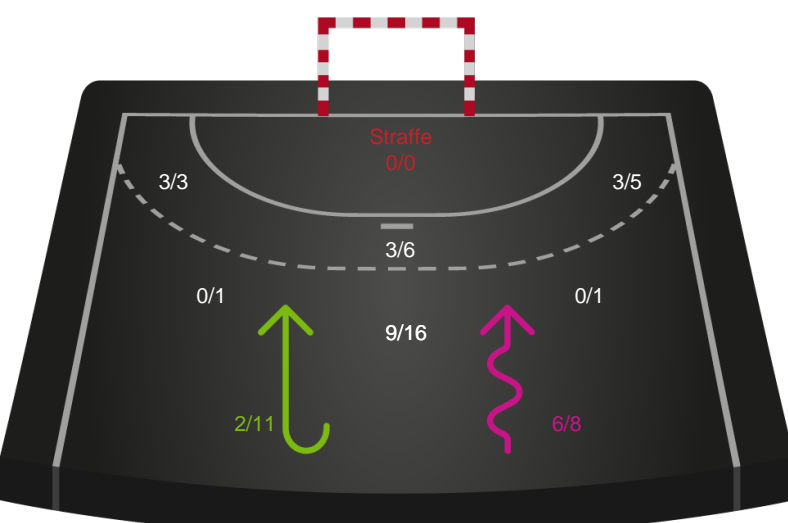

Skanderborg Håndbold

Skuddiagram