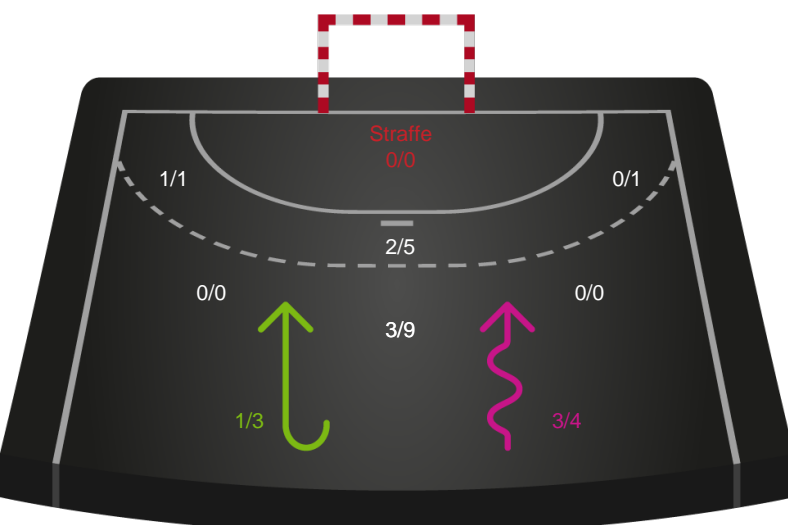

Skanderborg Håndbold

Skuddiagram