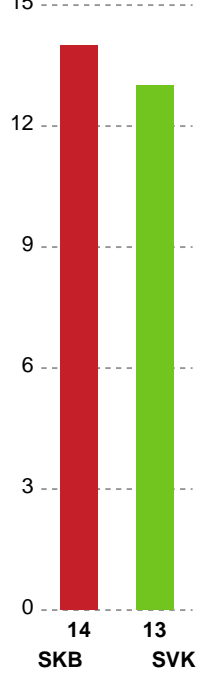

Fordeling af mål og skud

Skanderborg Håndbold - Silkeborg-Voel KFUM - 26-31 (16-16)

748264 / 16.01.2025, 18.30 / Fælledhallen - bane 1 / Kvindeligaen - Grundspil

Angrebet sluttede med:

Skuddene endte med:

Teknisk fejl

2 min

Assist

Målforskel i løbet af kampen

Shotplot for Første halvleg

Skanderborg Håndbold - Silkeborg-Voel KFUM - 26-31 (16-16)

748264 / 16.01.2025, 18.30 / Fælledhallen - bane 1 / Kvindeligaen - Grundspil