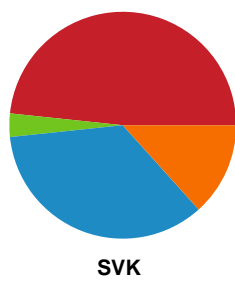

Fordeling af mål og skud

Skanderborg Håndbold - Silkeborg-Voel KFUM - 26-31 (16-16)

748264 / 16.01.2025, 18.30 / Fælledhallen - bane 1 / Kvindeligaen - Grundspil

Angrebet sluttede med:

Skuddene endte med: