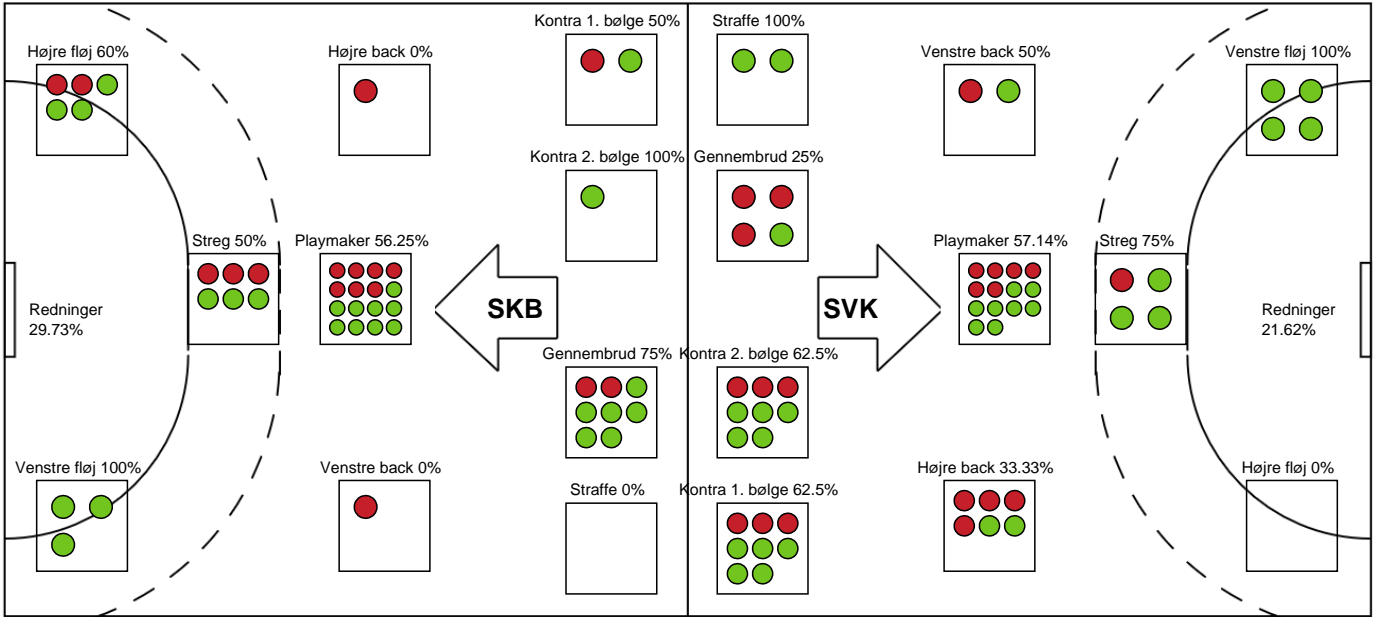

SPILLERSTATISTIK

Skanderborg Håndbold - Silkeborg-Voel KFUM - 26-31 (16-16)

748264 / 16.01.2025, 18.30 / Fælledhallen - bane 1 / Kvindeligaen - Grundspil

Silkeborg-Voel KFUM

Målmænd

Nr	Navn	Redn/Skud	Straffe-Redn/skud	Total Redn/Skud	Mål imod	Skud forbi	Skud stolpe	Assist	Mål	Bold erob.	Fejl aflv.	Regelbrud	2 min udvis.	MEP
16	Anna VENG	7/17 41.18%	0/0 0%	7/17 41.18%	10	1	2	0	0	0	0	0	0	1.84
22	Stine BONDE	4/20 20%	0/0 0%	4/20 20%	16	0	0	0	0	0	0	0	0	-0.83

Markspillere

Nr	Navn	Mål/Skud	Straffe-mål/skud	Total Mål/Skud	Assist	Tilkendt straffe	Forårsagede straffe	Rødt kort	Tabt bold	Bold erob.	Fejl aflv.	Regelbrud	2min udvis.	MEP
3	Isabella POULSEN	0/1 0%	0/0 0%	0/1 0%	0	0	0	0	1	0	2	0	0	-1.35
4	Maria HOLM	3/10 30%	0/0 0%	3/10 30%	1	0	0	0	0	3	0	0	0	1.8
6	Thea RASMUSSEN	5/9 55.56%	0/0 0%	5/9 55.56%	6	2	0	0	0	0	2	0	0	4.29
7	Maja Munch LAURSEN	1/1 100%	0/0 0%	1/1 100%	0	0	0	0	0	0	0	0	0	0.75
8	Maria JACOBSEN	0/0 0%	0/0 0%	0/0 0%	0	0	0	0	0	0	0	0	0	0
11	Sara MADSEN	3/5 60%	0/0 0%	3/5 60%	0	0	0	0	0	0	1	1	0	1.15
13	Mathilde KRISTENSEN	1/2 50%	0/0 0%	1/2 50%	0	0	0	0	0	1	0	0	2	0.29
15	Karen KLOKKER	5/6 83.33%	0/0 0%	5/6 83.33%	1	0	0	0	0	2	0	1	1	3.92
19	Laura Galle HANSEN	0/0 0%	0/0 0%	0/0 0%	0	0	0	0	0	0	0	0	0	0
21	Maja EDLING	5/6 83.33%	2/2 100%	7/8 87.5%	0	0	0	0	0	1	0	0	0	4.65
23	Thilde FRANDBEN	0/1 0%	0/0 0%	0/1 0%	0	0	0	0	0	0	0	0	0	-0.4
27	Marigona HAJDARI	1/1 100%	0/0 0%	1/1 100%	2	0	0	0	0	0	0	0	0	1.25
31	Andrea West BENDTSEN	5/8 62.5%	0/0 0%	5/8 62.5%	3	0	0	0	0	1	0	0	1	3.97

Fordeling af mål og skud

Skanderborg Håndbold - Silkeborg-Voel KFUM - 26-31 (16-16)

748264 / 16.01.2025, 18.30 / Fælledhallen - bane 1 / Kvindeligaen - Grundspil

Angrebet sluttede med:

Skuddene endte med:

Teknisk fejl

2 min

Assist

Målforskel i løbet af kampen

Shotplot for Første halvleg

Skanderborg Håndbold - Silkeborg-Voel KFUM - 26-31 (16-16)

748264 / 16.01.2025, 18.30 / Fælledhallen - bane 1 / Kvindeligaen - Grundspil