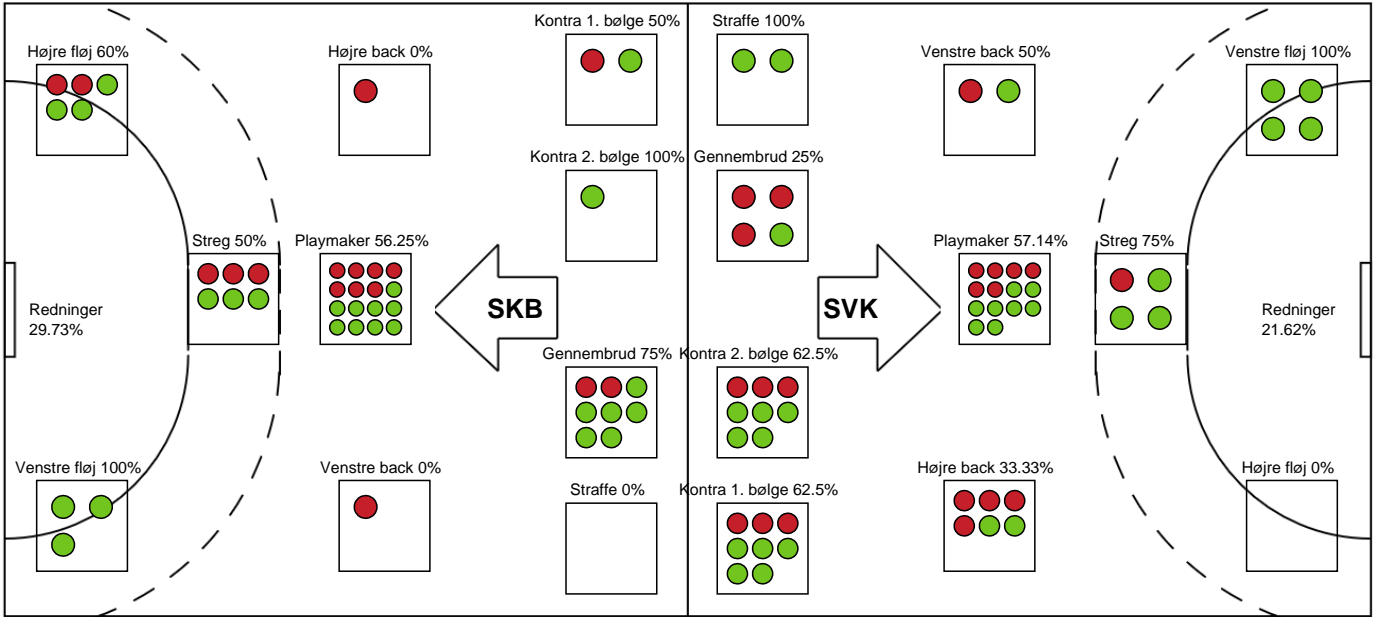

SPILLERSTATISTIK

Skanderborg Håndbold - Silkeborg-Voel KFUM - 26-31 (16-16)

748264 / 16.01.2025, 18.30 / Freja Arena Fælledhallen - bane 1 / Kvindeligaen - Grundspil

Silkeborg-Voel KFUM

Målmænd

Nr	Navn	Redn/Skud	Straffe-Redn/skud	Total Redn/Skud	Mål imod	Skud forbi	Skud stolpe	Assist	Mål	Bold erob.	Fejl aflv.	Regelbrud	2 min udvis.	MEP
16	Anna VENG	7/17 41.18%	0/0 0%	7/17 41.18%	10	1	2	0	0	0	0	0	0	1.84
22	Stine BONDE	4/20 20%	0/0 0%	4/20 20%	16	0	0	0	0	0	0	0	0	-0.83

Markspillere

Nr	Navn	Mål/Skud	Straffe-mål/skud	Total Mål/Skud	Assist	Tilkendt straffe	Forårsagede straffe	Rødt kort	Tabt bold	Bold erob.	Fejl aflv.	Regelbrud	2min udvis.	MEP
3	Isabella POULSEN	0/1 0%	0/0 0%	0/1 0%	0	0	0	0	1	0	2	0	0	-1.35
4	Maria HOLM	3/10 30%	0/0 0%	3/10 30%	1	0	0	0	0	3	0	0	0	1.8
6	Thea RASMUSSEN	5/9 55.56%	0/0 0%	5/9 55.56%	6	2	0	0	0	0	2	0	0	4.29
7	Maja Munch LAURSEN	1/1 100%	0/0 0%	1/1 100%	0	0	0	0	0	0	0	0	0	0.75
8	Maria JACOBSEN	0/0 0%	0/0 0%	0/0 0%	0	0	0	0	0	0	0	0	0	0
11	Sara MADSEN	3/5 60%	0/0 0%	3/5 60%	0	0	0	0	0	0	1	1	0	1.15
13	Mathilde KRISTENSEN	1/2 50%	0/0 0%	1/2 50%	0	0	0	0	0	1	0	0	2	0.29
15	Karen KLOKKER	5/6 83.33%	0/0 0%	5/6 83.33%	1	0	0	0	0	2	0	1	1	3.92
19	Laura Galle HANSEN	0/0 0%	0/0 0%	0/0 0%	0	0	0	0	0	0	0	0	0	0
21	Maja EDLING	5/6 83.33%	2/2 100%	7/8 87.5%	0	0	0	0	0	1	0	0	0	4.65
23	Thilde FRANDBEN	0/1 0%	0/0 0%	0/1 0%	0	0	0	0	0	0	0	0	0	-0.4
27	Marigona HAJDARI	1/1 100%	0/0 0%	1/1 100%	2	0	0	0	0	0	0	0	0	1.25
31	Andrea West BENDTSEN	5/8 62.5%	0/0 0%	5/8 62.5%	3	0	0	0	0	1	0	0	1	3.97

Fordeling af mål og skud

Skanderborg Håndbold - Silkeborg-Voel KFUM - 26-31 (16-16)

748264 / 16.01.2025, 18.30 / Freja Arena Fælledhallen - bane 1 / Kvindeligaen - Grundspil

Angrebet sluttede med:

Skuddene endte med: