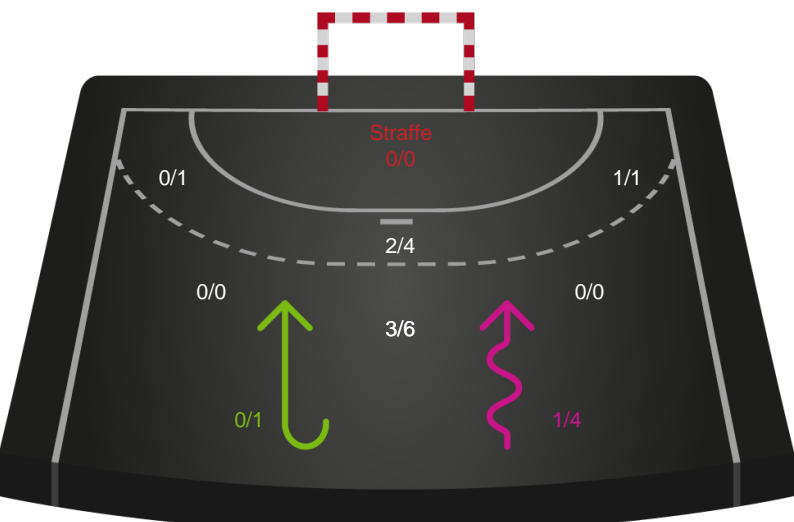

Silkeborg-Voel KFUM

Redningsdiagram