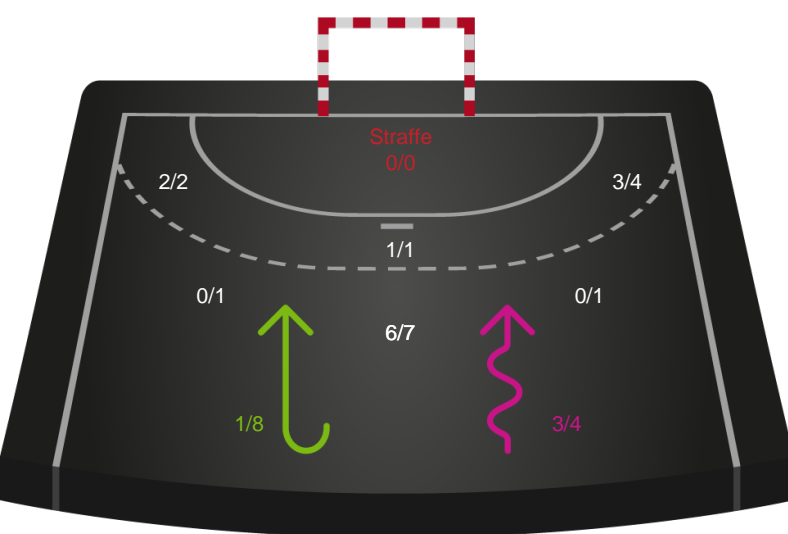

Skanderborg Håndbold

Skuddiagram