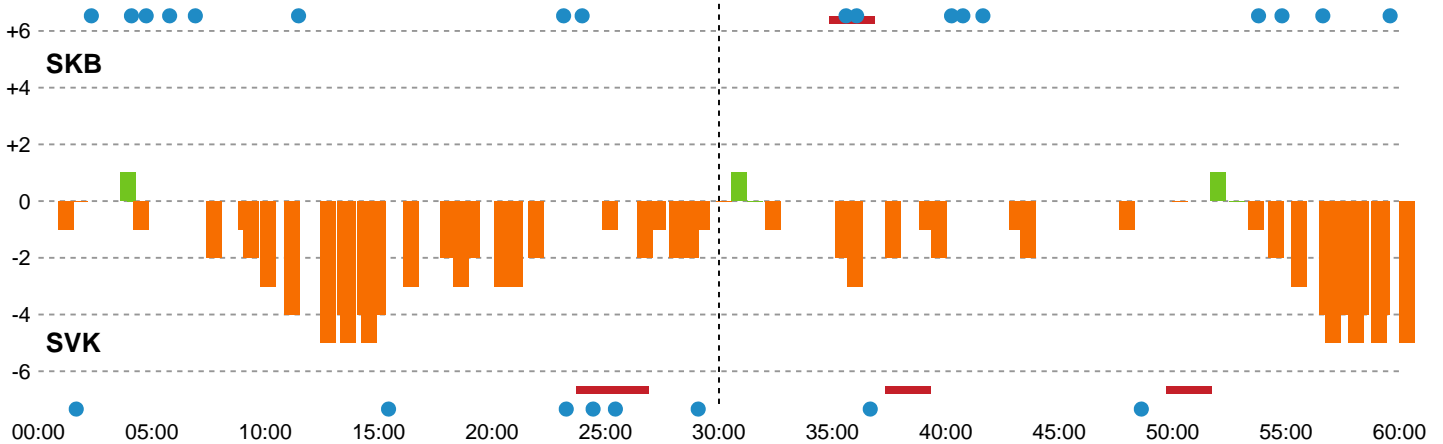

Fordeling af mål og skud

Skanderborg Håndbold - Silkeborg-Voel KFUM - 26-31 (16-16)

748264 / 16.01.2025, 18.30 / Freja Arena Fælledhallen - bane 1 / Kvindeligaen - Grundspil

Angrebet sluttede med:

Skuddene endte med:

Teknisk fejl

2 min

Assist

Målforskel i løbet af kampen

Shotplot for Første halvleg

Skanderborg Håndbold - Silkeborg-Voel KFUM - 26-31 (16-16)

748264 / 16.01.2025, 18.30 / Freja Arena Fælledhallen - bane 1 / Kvindeligaen - Grundspil