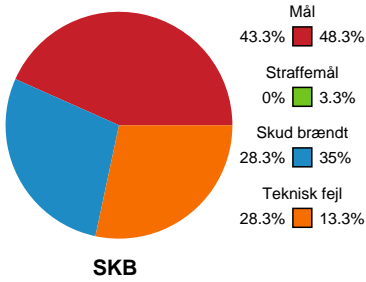

Fordeling af mål og skud

Skanderborg Håndbold - Silkeborg-Voel KFUM - 26-31 (16-16)

748264 / 16.01.2025, 18.30 / Fælledhallen - bane 1 / Kvindeligaen - Grundspil

Angrebet sluttede med:

Skuddene endte med:

Teknisk fejl

2 min

Assist

Målforskel i løbet af kampen

Shotplot for Første halvleg

Skanderborg Håndbold - Silkeborg-Voel KFUM - 26-31 (16-16)

748264 / 16.01.2025, 18.30 / Fælledhallen - bane 1 / Kvindeligaen - Grundspil