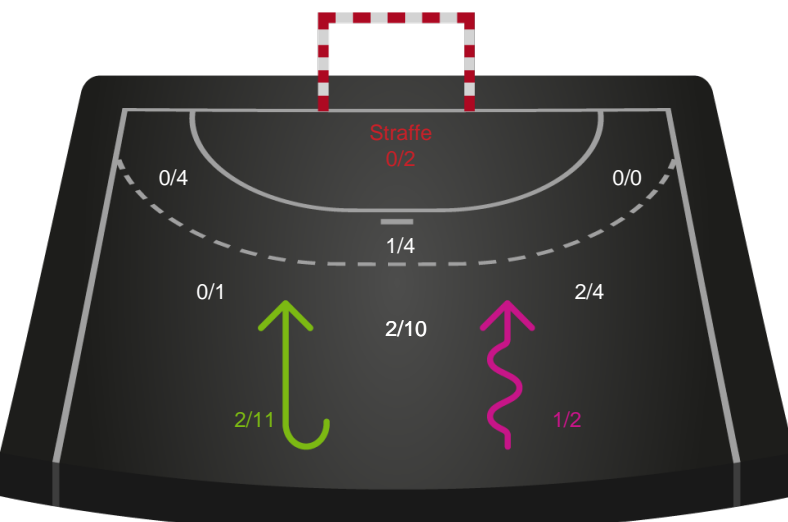

Shotplot for Total

Skanderborg Håndbold - Silkeborg-Voel KFUM - 26-31 (16-16)

748264 / 16.01.2025, 18.30 / Freja Arena Fælledhallen - bane 1 / Kvindeligaen - Grundspil

Skanderborg Håndbold

Redningsdiagram