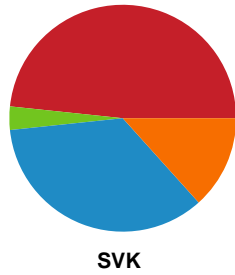

Fordeling af mål og skud

Skanderborg Håndbold - Silkeborg-Voel KFUM - 26-31 (16-16)

748264 / 16.01.2025, 18.30 / Freja Arena Fælledhallen - bane 1 / Kvindeligaen - Grundspil

Angrebet sluttede med:

Skuddene endte med: