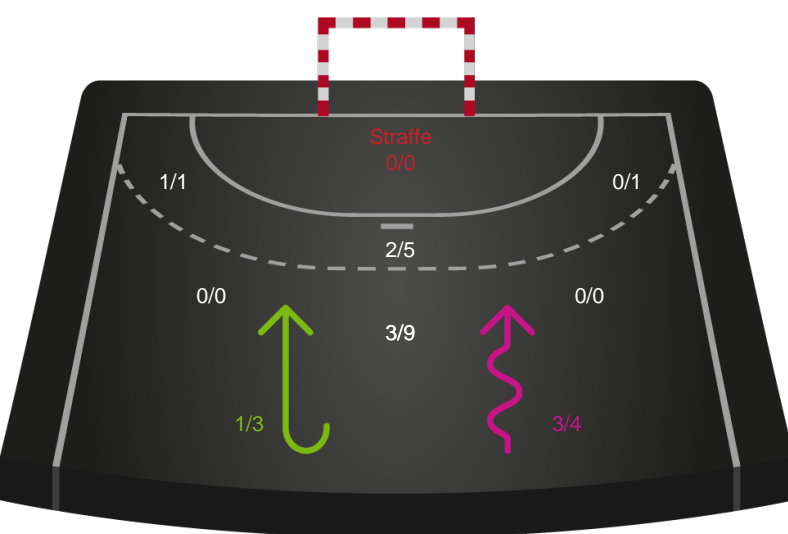

Skanderborg Håndbold

Skuddiagram