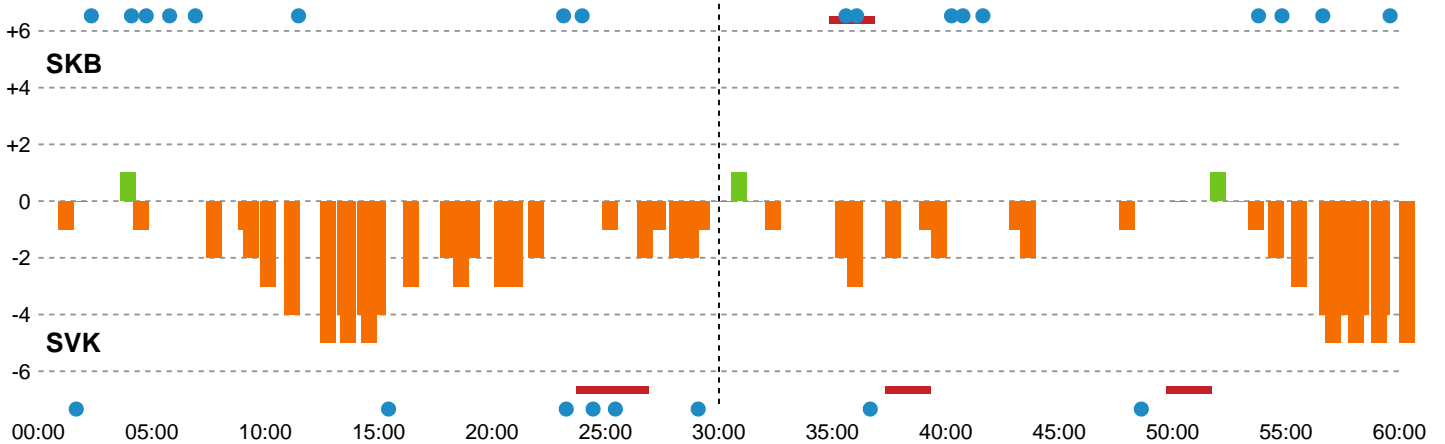

Fordeling af mål og skud

Skanderborg Håndbold - Silkeborg-Voel KFUM - 26-31 (16-16)

748264 / 16.01.2025, 18.30 / Fælledhallen - bane 1 / Kvindeligaen - Grundspil

Angrebet sluttede med:

Skuddene endte med:

Teknisk fejl

2 min

Assist

Målforskel i løbet af kampen

Shotplot for Første halvleg

Skanderborg Håndbold - Silkeborg-Voel KFUM - 26-31 (16-16)

748264 / 16.01.2025, 18.30 / Fælledhallen - bane 1 / Kvindeligaen - Grundspil