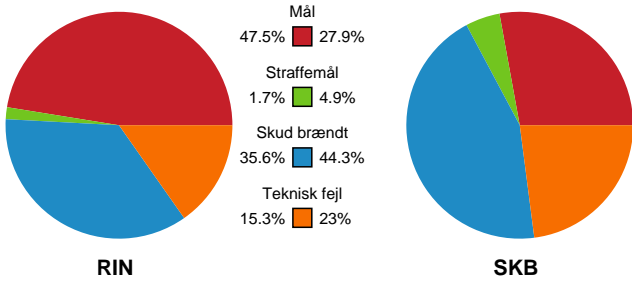

Angrebet sluttede med: