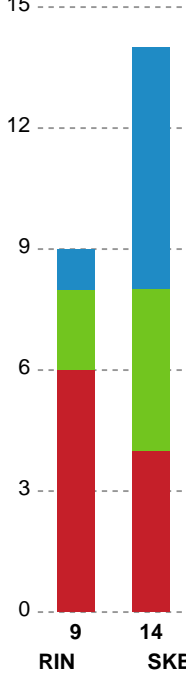

Teknisk fejl