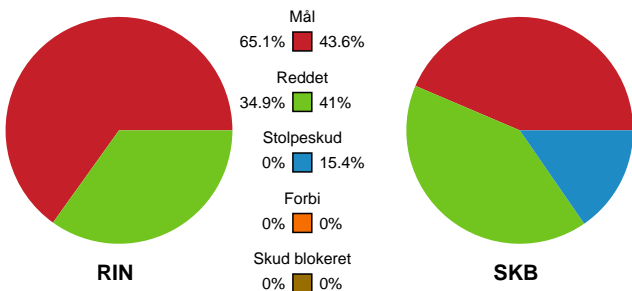

Skuddene endte med: