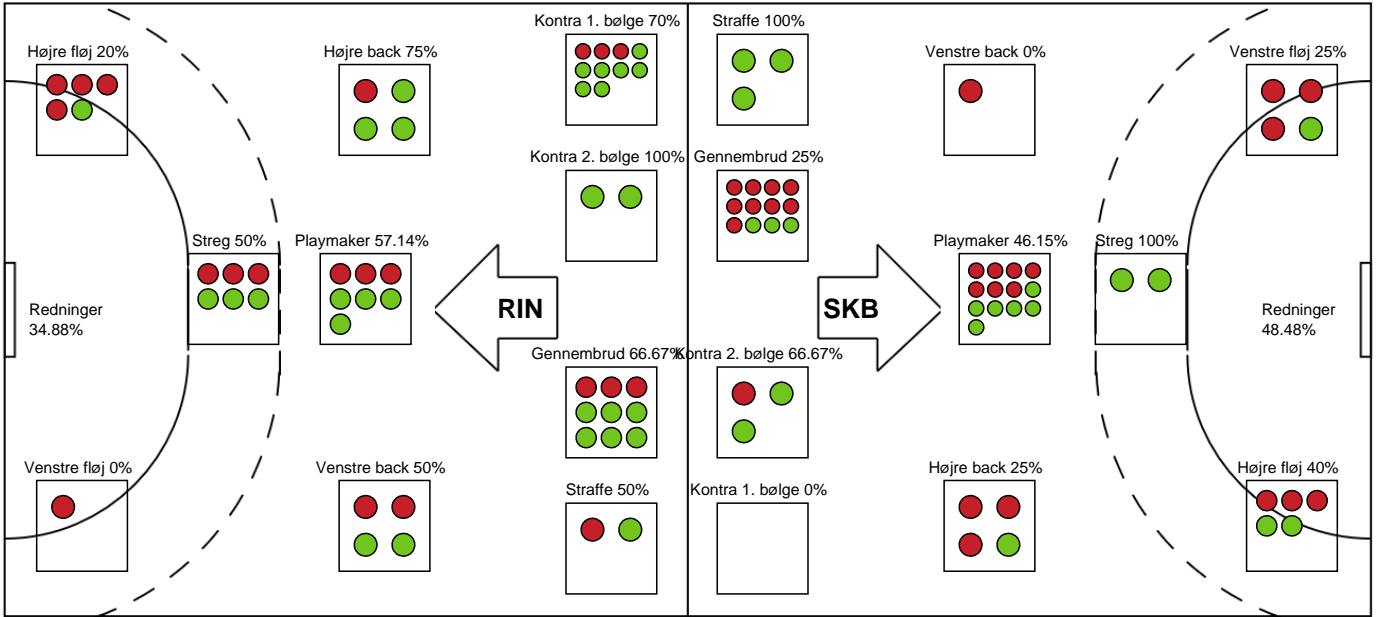

Fordeling af mål og skud

Ringkøbing Håndbold - Skanderborg Håndbold - 29-20 (13-11)

Intet billede angivet

391670 / 30.03.2022, 19.00 / Green Sports Arena - Hal 1 / Bambusa Kvindeligaen - Kvalifikationsspil