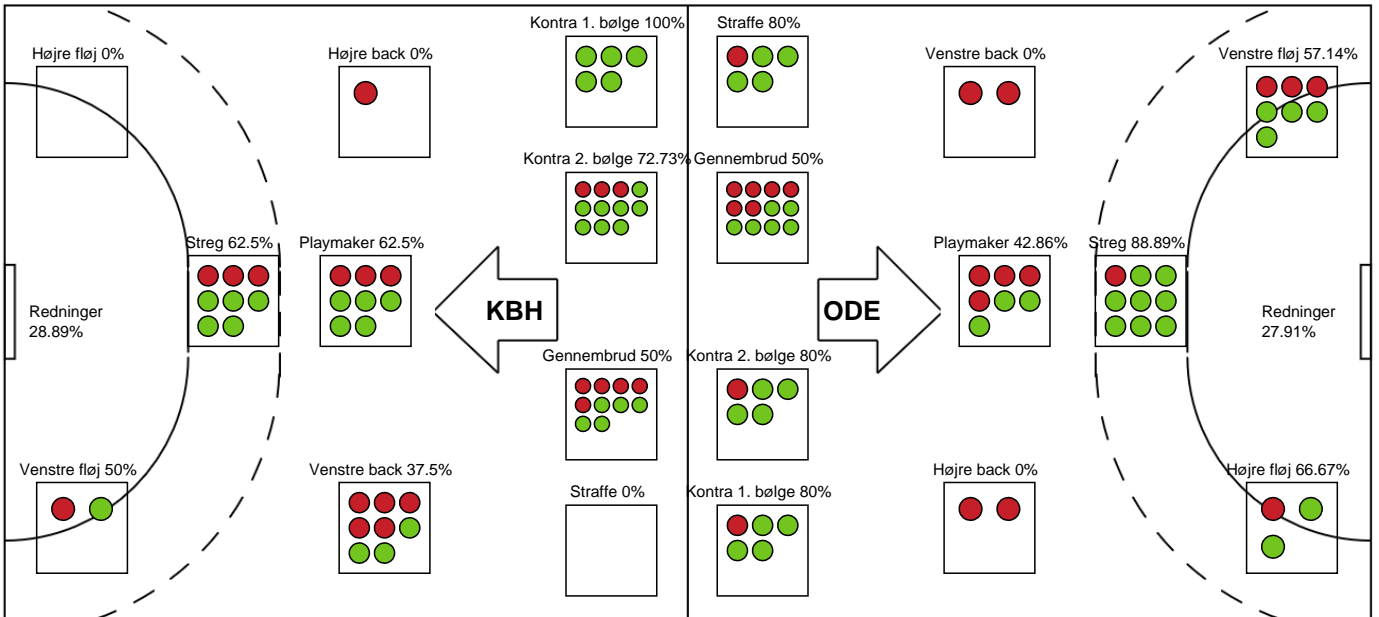

Målmænd

Nr	Navn	Redn/Skud	Straffe-Redn/skud	Total Redn/Skud	Mål imod	Skud forbi	Skud stolpe	Assist	Mål	Bold erob.	Fejl aflv.	Regelbrud	2 min udvis.	MEP
1	Johanna BUNDTSEN	11/37 29.73%	1/4 25%	12/41 29.27%	29	4	2	1	0	0	2	0	0	0.67
16	Amalie MILLING	1/3 33.33%	0/1 0%	1/4 25%	3	0	0	0	0	0	0	0	0	0.06

Markspillere

Nr	Navn	Mål/Skud	Straffe-mål/skud	Total Mål/Skud	Assist	Tilkendt straffe	Forårsagede straffe	Rødt kort	Tabt bold	Bold erob.	Fejl aflv.	Regelbrud	2min udvis.	MEP
3	Louise FØNS	1/2 50%	0/0 0%	1/2 50%	0	0	2	0	0	0	0	1	0	-0.18
5	Clara SKØTT	4/4 100%	0/0 0%	4/4 100%	0	0	0	0	0	0	0	0	0	3
7	Melissa PETRÉN	8/14 57.14%	0/0 0%	8/14 57.14%	8	0	1	0	1	1	4	0	0	4.65
8	Karoline LUND	3/6 50%	0/0 0%	3/6 50%	1	0	0	0	0	0	1	0	1	1.47
10	Maria HJERTNER	0/2 0%	0/0 0%	0/2 0%	0	0	1	0	1	0	0	1	0	-1.3
11	Christina WILDBORK	9/13 69.23%	0/0 0%	9/13 69.23%	1	0	0	0	0	0	1	0	0	5.8
17	Clara Kofod ESSEMANN-BECK	1/3 33.33%	0/0 0%	1/3 33.33%	0	0	0	0	0	0	0	0	0	0.05
18	Maria LYKKEGAARD	2/4 50%	0/0 0%	2/4 50%	0	0	1	0	0	0	0	0	1	0.62
21	Sofia HVENFELT	4/5 80%	0/0 0%	4/5 80%	0	0	0	0	0	1	0	0	0	2.95

Fordeling af mål og skud

København Håndbold - Odense Håndbold - 32-35 (17-16)

Intet billede angivet

391534 / 30.03.2022, 20.30 / Frederiksberg Opvisning / Bambusa Kvindeligaen - Slutspil Pulje 1

Angrebet sluttede med: