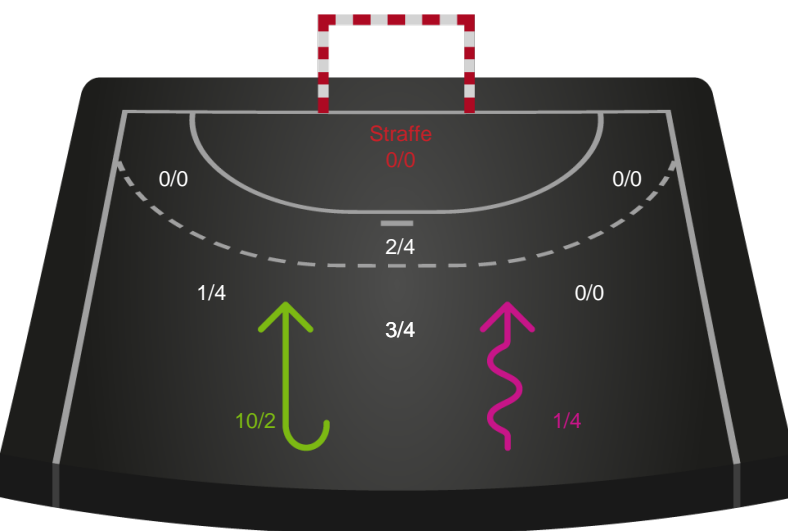

København Håndbold

Skuddiagram