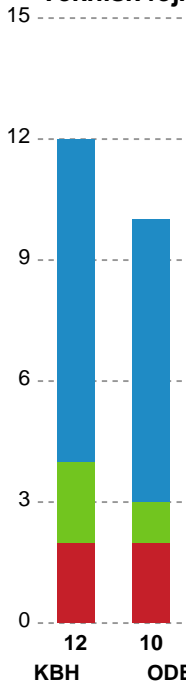

Teknisk fejl