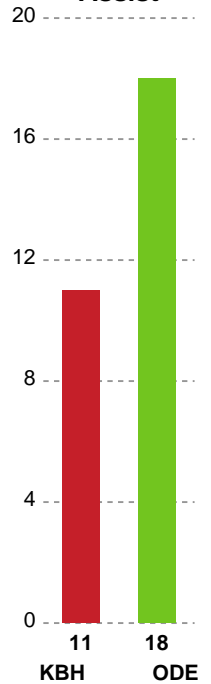

Skuddene endte med:

Teknisk fejl

2 min

Assist

Målforskel i løbet af kampen

Shotplot for Første halvleg

København Håndbold - Odense Håndbold - 32-35 (17-16)

Intet billede angivet