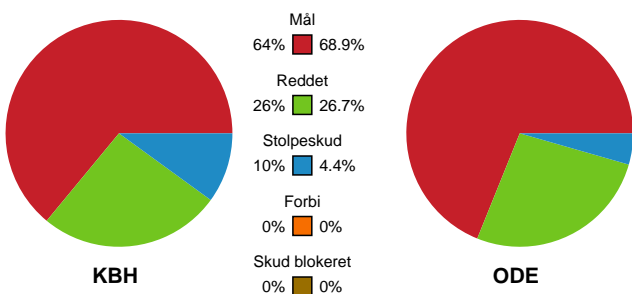

Skuddene endte med: