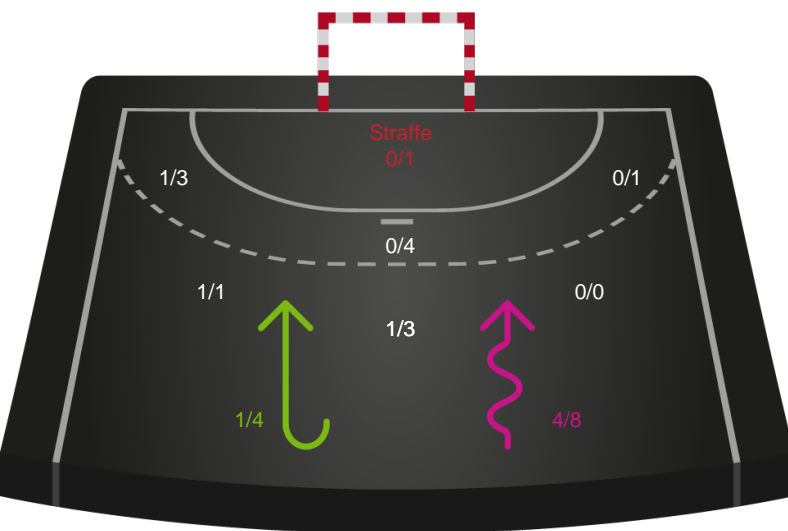

Shotplot for Anden halvleg

København Håndbold - Odense Håndbold - 32-35 (17-16)

391534 / 30.03.2022, 20.30 / Frederiksberg Opvisning / Bambusa Kvindeligaen - Slutspil Pulje 1

Intet billede angivet

København Håndbold

Redningsdiagram