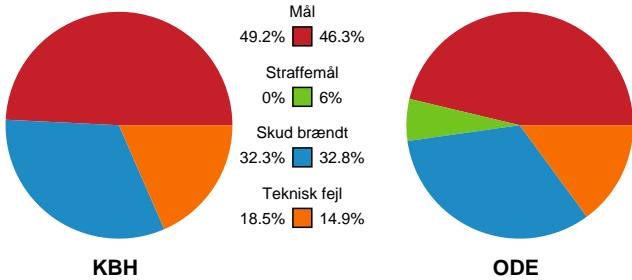

Fordeling af mål og skud

København Håndbold - Odense Håndbold - 32-35 (17-16)

Intet billede angivet

391534 / 30.03.2022, 20.30 / Frederiksberg Opvisning / Bambusa Kvindeligaen - Slutspil Pulje 1

Angrebet sluttede med: