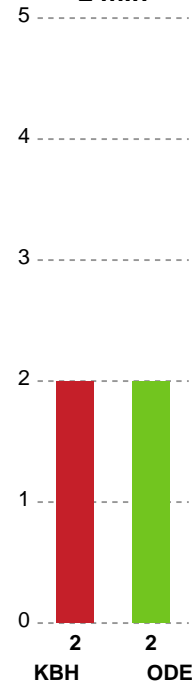

Fordeling af mål og skud

København Håndbold - Odense Håndbold - 32-35 (17-16)

Intet billede angivet

391534 / 30.03.2022, 20.30 / Frederiksberg Opvisning / Bambusa Kvindeligaen - Slutspil Pulje 1

Angrebet sluttede med:

Skuddene endte med:

Teknisk fejl

2 min

Assist

Målforskel i løbet af kampen