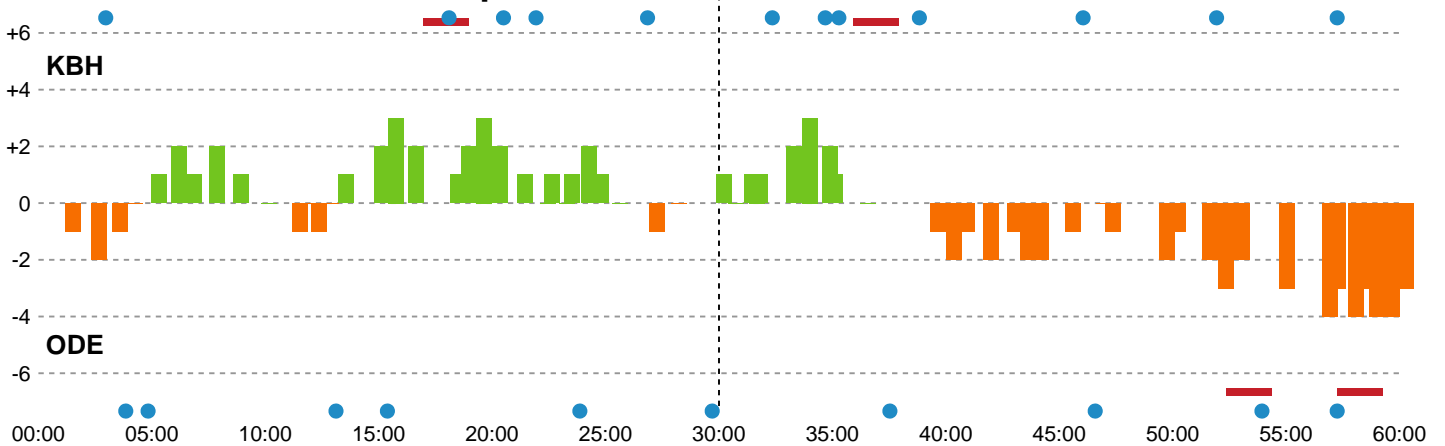

Skuddene endte med:

Teknisk fejl

2 min

Assist

Målforskel i løbet af kampen

Shotplot for Første halvleg

København Håndbold - Odense Håndbold - 32-35 (17-16)

Intet billede angivet