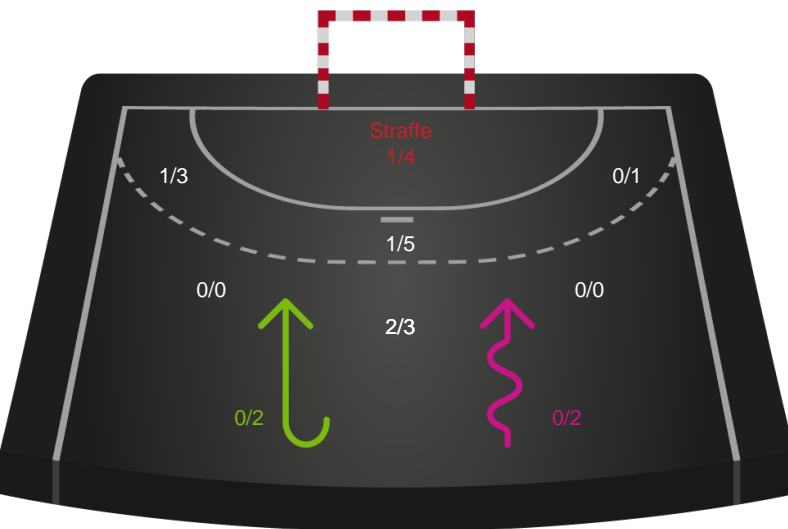

Shotplot for Første halvleg

København Håndbold - Odense Håndbold - 32-35 (17-16)

Intet billede angivet

391534 / 30.03.2022, 20.30 / Frederiksberg Opvisning / Bambusa Kvindeligaen - Slutspil Pulje 1

København Håndbold

Redningsdiagram