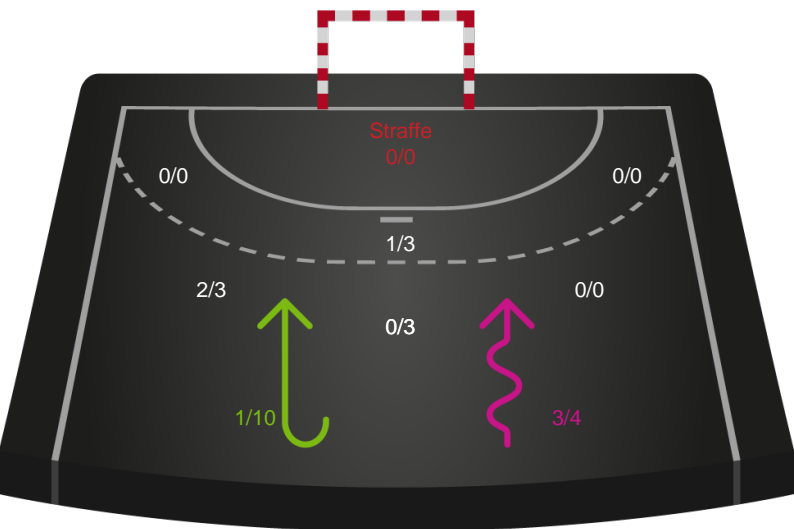

391534 / 30.03.2022, 20.30 / Frederiksberg Opvisning / Bambusa Kvindeligaen - Slutspil Pulje 1

København Håndbold

Redningsdiagram

Kontra

Gennembrud

Odense Håndbold

Redningsdiagram

Kontra