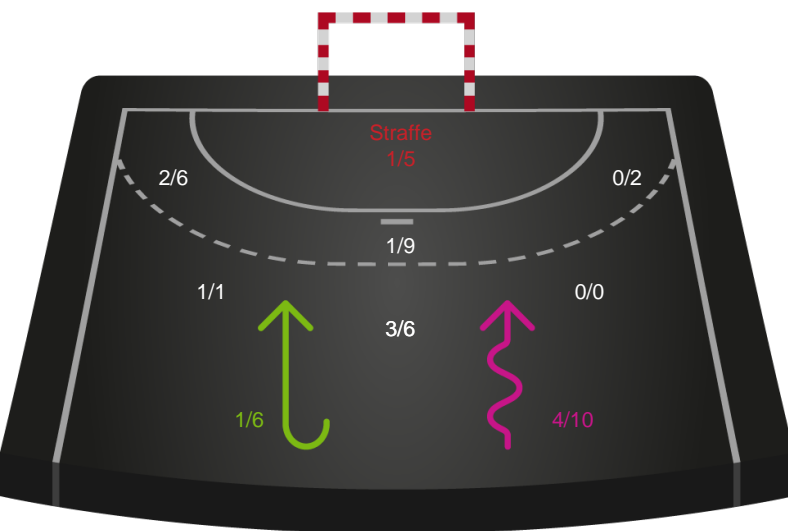

Shotplot for Total

København Håndbold - Odense Håndbold - 32-35 (17-16)

391534 / 30.03.2022, 20.30 / Frederiksberg Opvisning / Bambusa Kvindeligaen - Slutspil Pulje 1

Intet billede angivet

København Håndbold

Redningsdiagram