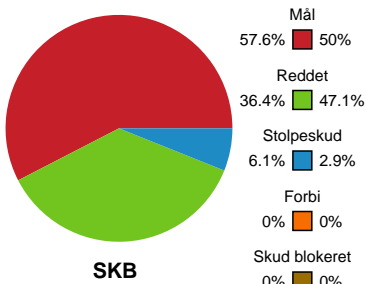

Skuddene endte med: