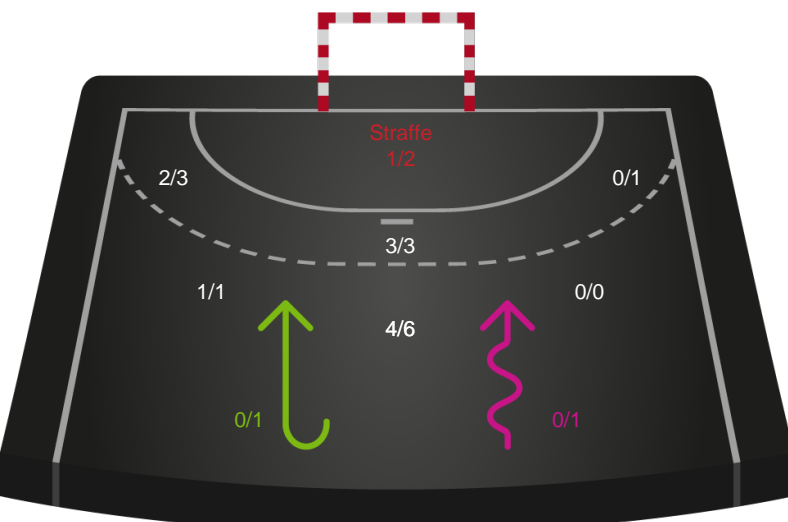

Shotplot for Anden halvleg

Skanderborg Håndbold - Aarhus Håndbold Kvinder - 21-19 (7-12)

679378 / 19.01.2019, 15.00 / Fælledhallen - bane 1 / HTH Ligaen - Grundspil

Intet billede angivet

Skanderborg Håndbold

Redningsdiagram