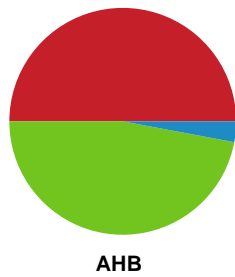

Skuddene endte med: