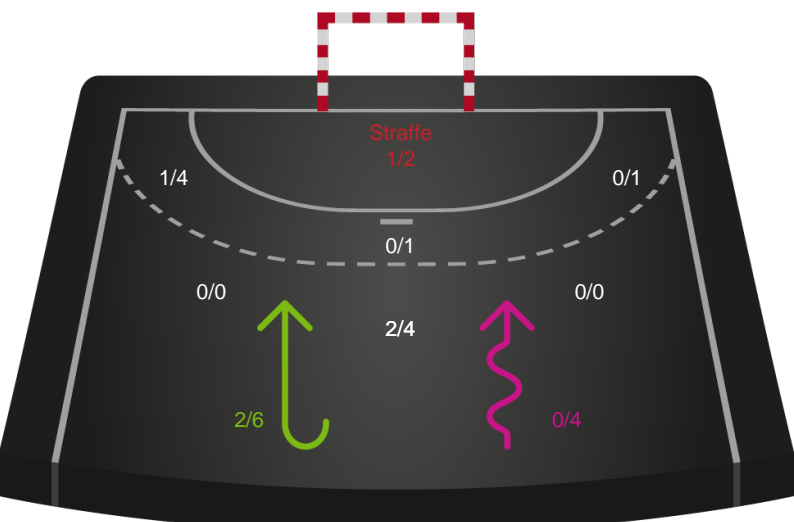

Odense Håndbold

Redningsdiagram