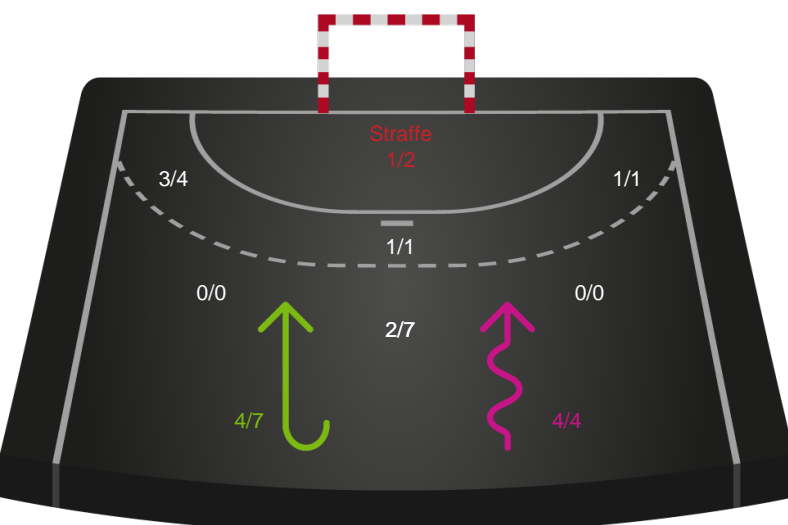

Horsens Håndbold Elite

Skuddiagram