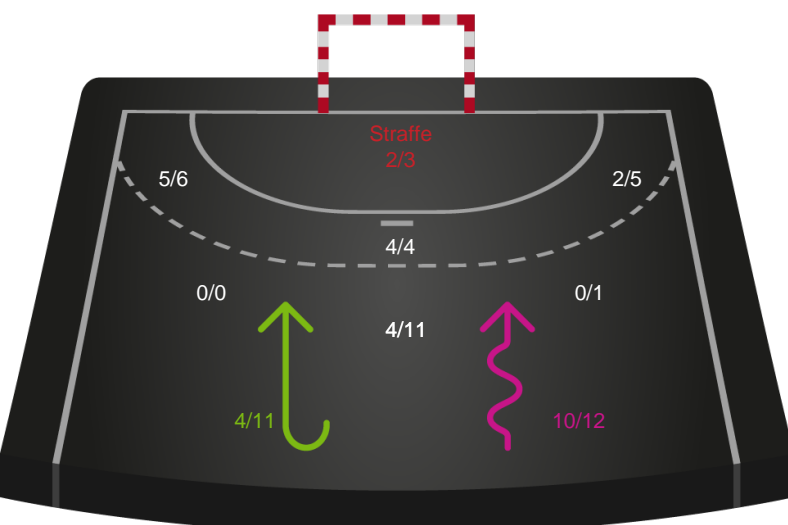

Horsens Håndbold Elite

Skuddiagram