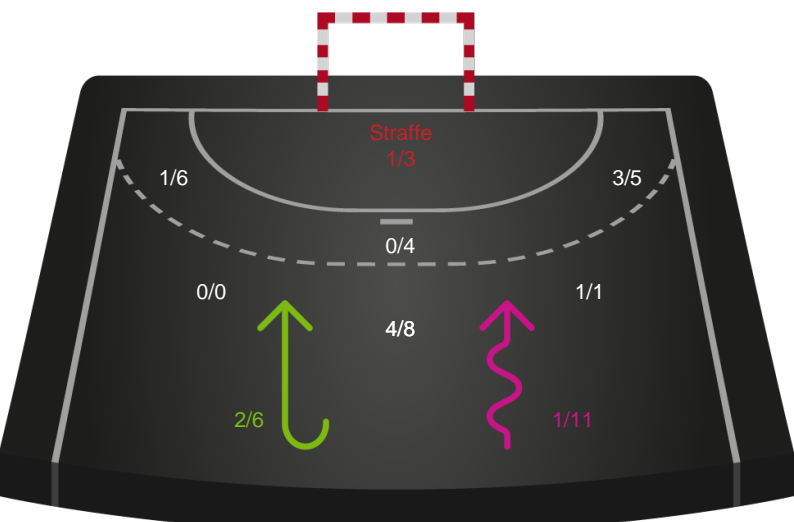

Odense Håndbold

Redningsdiagram