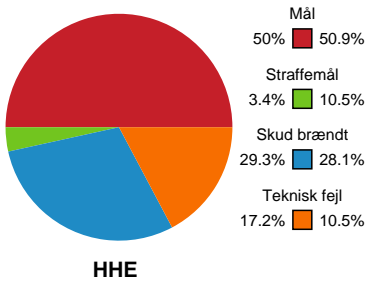

Fordeling af mål og skud

Horsens Håndbold Elite - Odense Håndbold - 31-35 (16-17)

111279 / 17.04.2025, 18.30 / Forum Horsens 1 / Kvindeligaen - Slutspil Pulje 1

Angrebet sluttede med:

Skuddene endte med:

Teknisk fejl