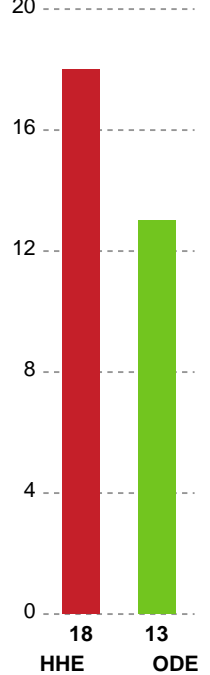

Fordeling af mål og skud

Horsens Håndbold Elite - Odense Håndbold - 31-35 (16-17)

111279 / 17.04.2025, 18.30 / Forum Horsens 1 / Kvindeligaen - Slutspil Pulje 1

Angrebet sluttede med:

Skuddene endte med:

Teknisk fejl

2 min

Assist

Regelbrud (Red)
 Tabt bold (Green)
 Fejlaflevering (Blue)

● = Tekniske fejl — = 2 min

Målforskel i løbet af kampen

Shotplot for Første halvleg

Horsens Håndbold Elite - Odense Håndbold - 31-35 (16-17)