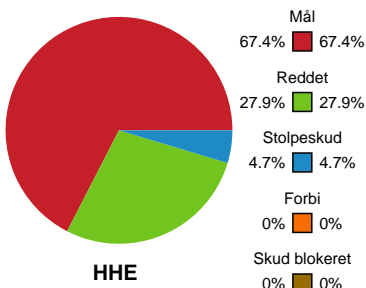

Fordeling af mål og skud

Horsens Håndbold Elite - Odense Håndbold - 31-35 (16-17)

111279 / 17.04.2025, 18.30 / Forum Horsens 1 / Kvindeligaen - Slutspil Pulje 1

Angrebet sluttede med:

Skuddene endte med:

Teknisk fejl