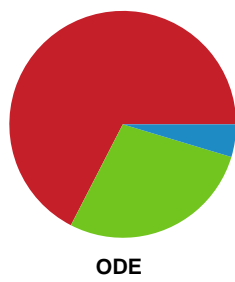

Fordeling af mål og skud

Horsens Håndbold Elite - Odense Håndbold - 31-35 (16-17)

111279 / 17.04.2025, 18.30 / Forum Horsens 1 / Kvindeligaen - Slutspil Pulje 1

Angrebet sluttede med:

Skuddene endte med:

Teknisk fejl