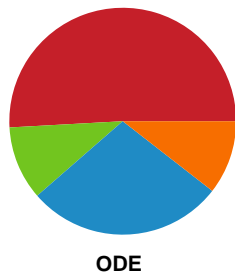

Fordeling af mål og skud

Horsens Håndbold Elite - Odense Håndbold - 31-35 (16-17)

111279 / 17.04.2025, 18.30 / Forum Horsens 1 / Kvindeligaen - Slutspil Pulje 1

Angrebet sluttede med:

Skuddene endte med:

Teknisk fejl