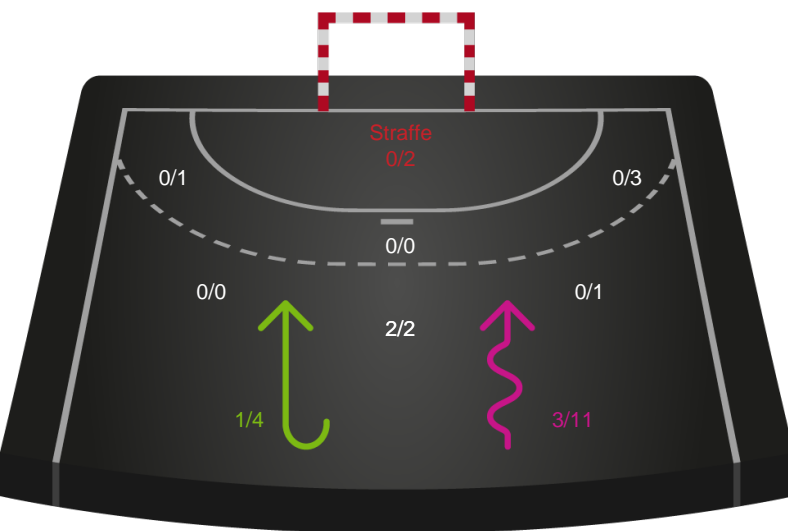

Gennembrud

Shotplot for Anden halvleg

Horsens Håndbold Elite - Odense Håndbold - 31-35 (16-17)

111279 / 17.04.2025, 18.30 / Forum Horsens 1 / Kvindeligaen - Slutspil Pulje 1

Horsens Håndbold Elite

Redningsdiagram