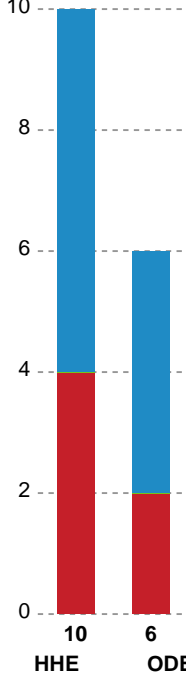

Teknisk fejl