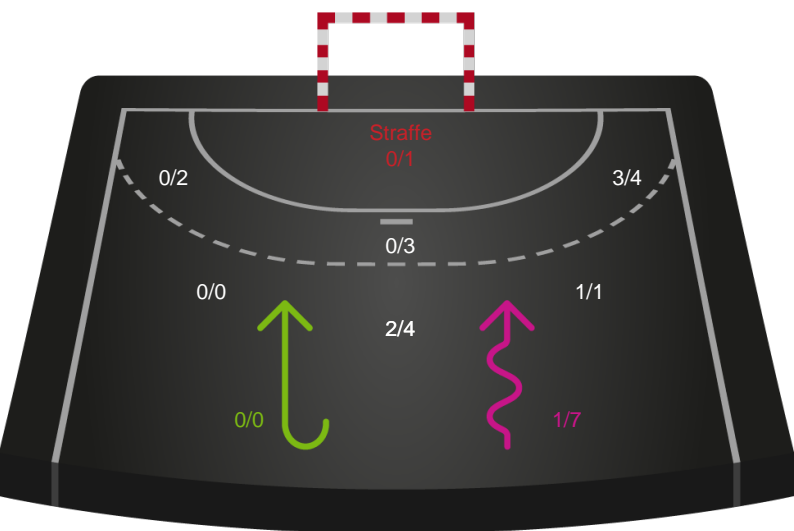

Odense Håndbold

Redningsdiagram