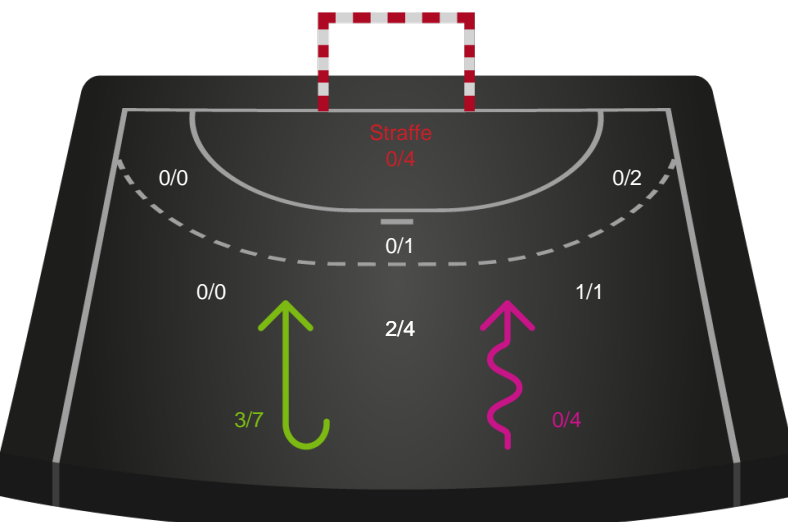

Shotplot for Første halvleg

Horsens Håndbold Elite - Odense Håndbold - 31-35 (16-17)

111279 / 17.04.2025, 18.30 / Forum Horsens 1 / Kvindeligaen - Slutspil Pulje 1

Horsens Håndbold Elite

Redningsdiagram