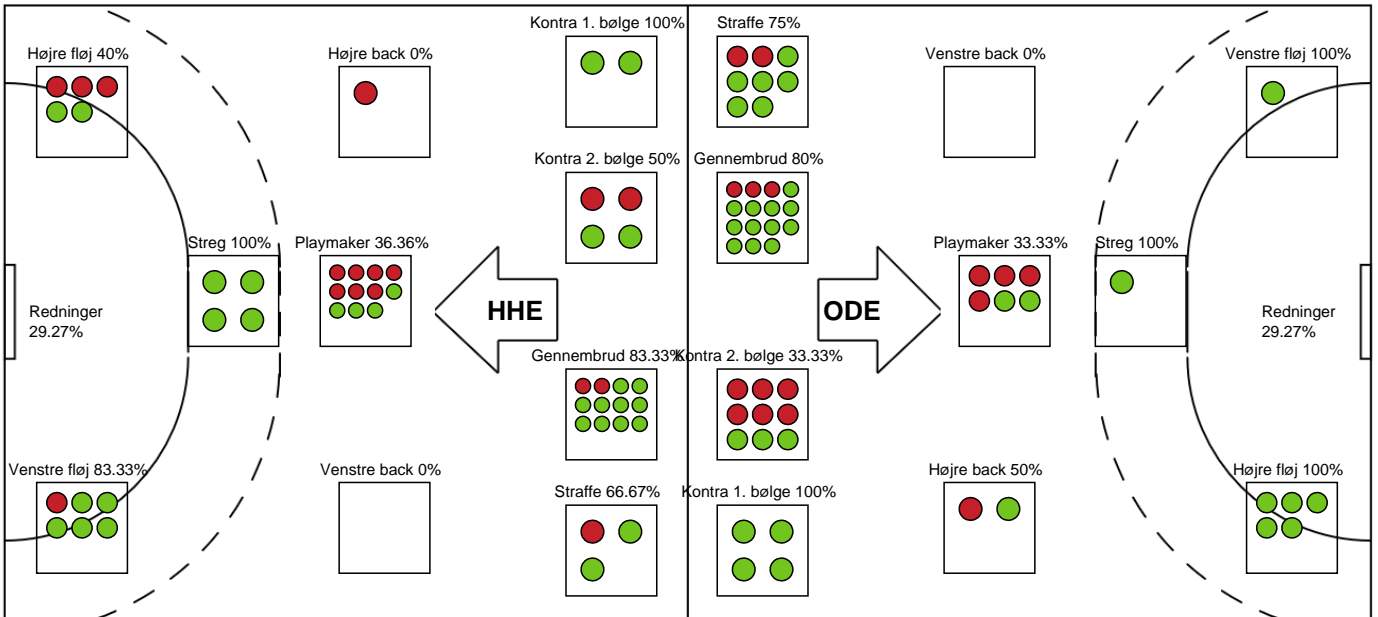

Markspillere

Nr	Navn	Mål/Skud	Straffe-mål/skud	Total Mål/Skud	Assist	Tilkendt straffe	Forårsagede straffe	Rødt kort	Tabt bold	Bold erob.	Fejl aflv.	Regelbrud	2min udvis.	MEP
3	Maren AARDAHL	5/5 100%	0/1 0%	5/6 83.33%	3	1	0	0	0	0	0	0	0	4.87
6	Malin AUNE	6/6 100%	0/0 0%	6/6 100%	0	0	0	0	0	0	0	1	0	4.15
8	Helene FAUSKE	1/2 50%	0/0 0%	1/2 50%	0	0	0	0	0	0	0	1	0	0.2
10	Anna GRUNDTVIG	1/1 100%	0/0 0%	1/1 100%	0	0	0	0	0	0	0	0	0	0.75
20	Lysa DEFO	0/0 0%	0/0 0%	0/0 0%	0	0	2	0	0	0	0	0	2	-0.76
22	Ragnhild DAHL	2/4 50%	6/7 85.71%	8/11 72.73%	0	0	0	0	0	0	1	0	0	2.85
23	Elma HALILCEVIC	2/2 100%	0/0 0%	2/2 100%	0	1	0	0	0	0	0	0	0	1.92
27	Louise BURGAARD	1/3 33.33%	0/0 0%	1/3 33.33%	0	0	0	0	0	0	1	0	0	-0.1
28	Clara Skyum THOMSEN	0/0 0%	0/0 0%	0/0 0%	0	0	0	0	0	0	0	0	0	0
32	Mie HØJLUND	6/8 75%	0/0 0%	6/8 75%	4	1	1	0	0	0	0	0	0	5.17
33	Thale Rushfeldt DEILA	1/4 25%	0/0 0%	1/4 25%	5	4	0	0	0	0	0	0	1	2.55
68	Helena ELVER	4/8 50%	0/0 0%	4/8 50%	1	1	0	0	0	0	2	0	0	1.87

Fordeling af mål og skud

Horsens Håndbold Elite - Odense Håndbold - 31-35 (16-17)

111279 / 17.04.2025, 18.30 / Forum Horsens 1 / Kvindeligaen - Slutspil Pulje 1

Angrebet sluttede med:

Skuddene endte med:

Teknisk fejl