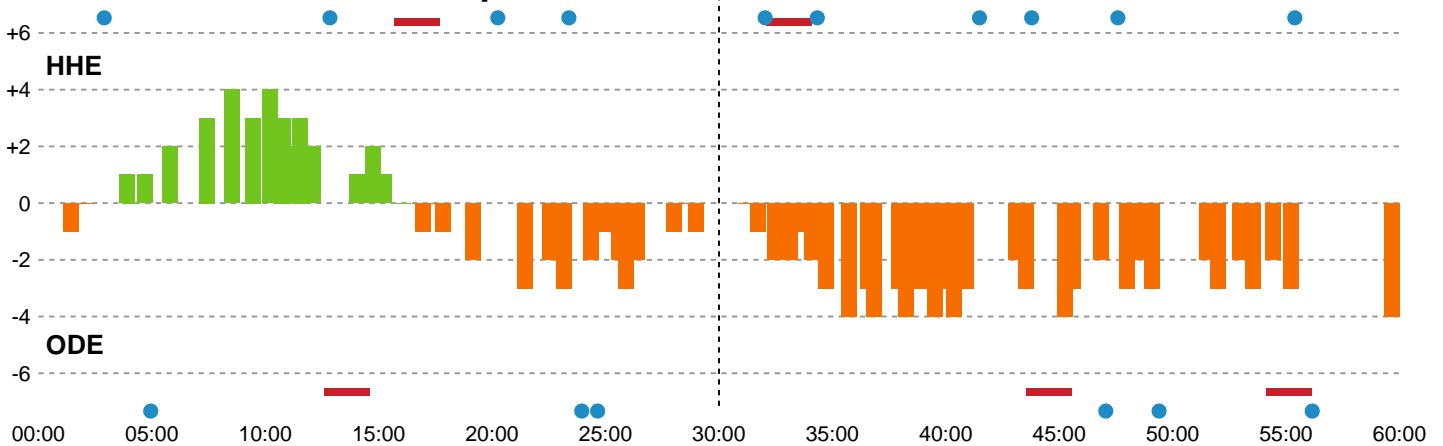

2 min

Assist

Regelbrud (Red)
 Tabt bold (Green)
 Fejlaflevering (Blue)

● = Tekniske fejl — = 2 min

Målforskel i løbet af kampen

Shotplot for Første halvleg

Horsens Håndbold Elite - Odense Håndbold - 31-35 (16-17)