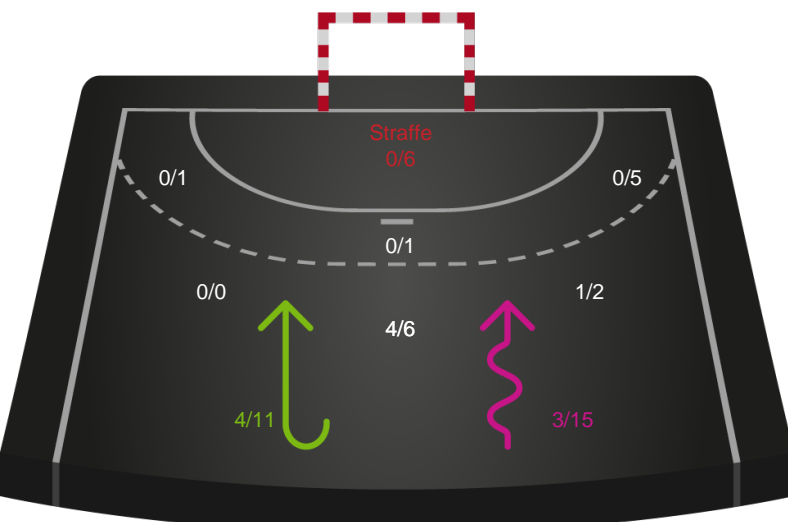

Shotplot for Total

Horsens Håndbold Elite - Odense Håndbold - 31-35 (16-17)

111279 / 17.04.2025, 18.30 / Forum Horsens 1 / Kvindeligaen - Slutspil Pulje 1

Horsens Håndbold Elite

Redningsdiagram