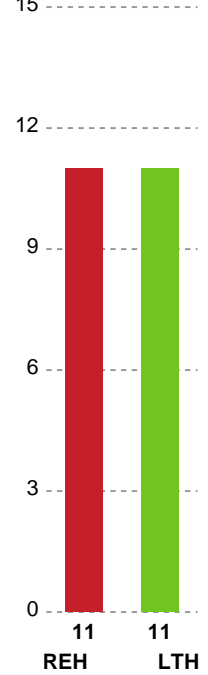

Markspillere

Nr	Navn	Mål/Skud	Straffe-mål/skud	Total Mål/Skud	Assist	Tilkendt straffe	Forårsagede straffe	Rødt kort	Tabt bold	Bold erob.	Fejl aflv.	Regelbrud	2min udvis.	MEP
2	Jacob ØSTERGAARD	1/1 100%	0/0 0%	1/1 100%	0	0	2	0	0	0	0	0	1	0.17
5	Mark NIKOLAJSEN	1/5 20%	0/1 0%	1/6 16.67%	3	1	0	0	0	0	4	0	0	-0.73
6	Mads THYMANN	5/9 55.56%	0/0 0%	5/9 55.56%	3	0	0	0	0	1	0	0	0	3.8
7	Anders AGGER	0/0 0%	0/0 0%	0/0 0%	0	0	0	0	0	0	0	0	1	-0.18
10	Andreas DAMGAARD	1/2 50%	0/0 0%	1/2 50%	1	0	0	0	0	0	0	0	0	0.8
14	Mathias PORSHOLDT	1/1 100%	0/0 0%	1/1 100%	0	2	0	0	0	0	0	0	1	1.61
21	Jørgen RASMUSSEN	6/10 60%	1/1 100%	7/11 63.64%	0	0	0	0	0	2	2	0	0	3.71
22	Jonas Gade NIELSEN	2/6 33.33%	0/0 0%	2/6 33.33%	3	2	1	0	0	0	2	1	1	0.86
23	Jesper KOKHOLM	6/6 100%	1/2 50%	7/8 87.5%	0	0	0	0	0	0	0	0	0	4.5
52	Rasmus PORUP	1/3 33.33%	0/1 0%	1/4 25%	0	0	0	0	0	0	0	1	0	-0.6

Fordeling af mål og skud

Ribe-Esbjerg HH - Lemvig-Thyborøn Håndbold - 30-26 (12-12)

Intet billede angivet

789749 / 20.04.2019, 14.00 / Ribe Fritidscenter 1 / Herre Håndbold Ligaen - Kvalifikationsspil

Angrebet sluttede med:

Teknisk fejl

2 min

Assist

Skuddene endte med:

■ Regelbrud
■ Tabt bold
■ Fejlaflevering

● = Tekniske fejl — = 2 min

Målforskel i løbet af kampen

Shotplot for Første halvleg