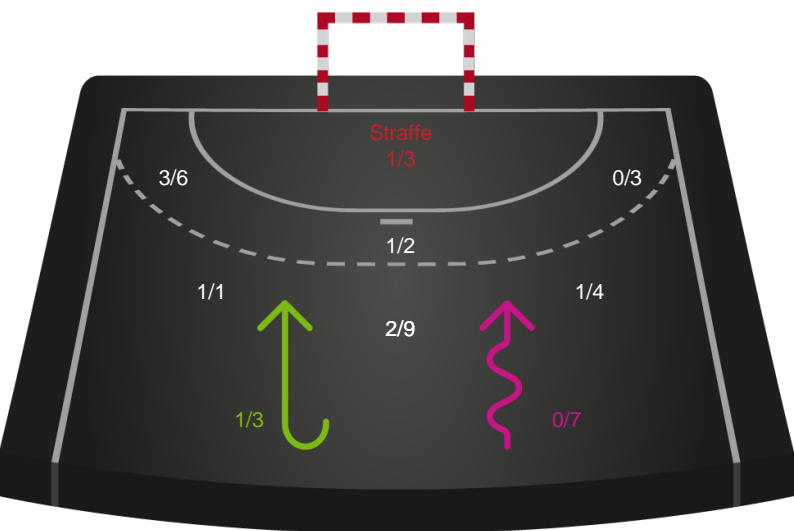

Lemvig-Thyborøn Håndbold

Redningsdiagram