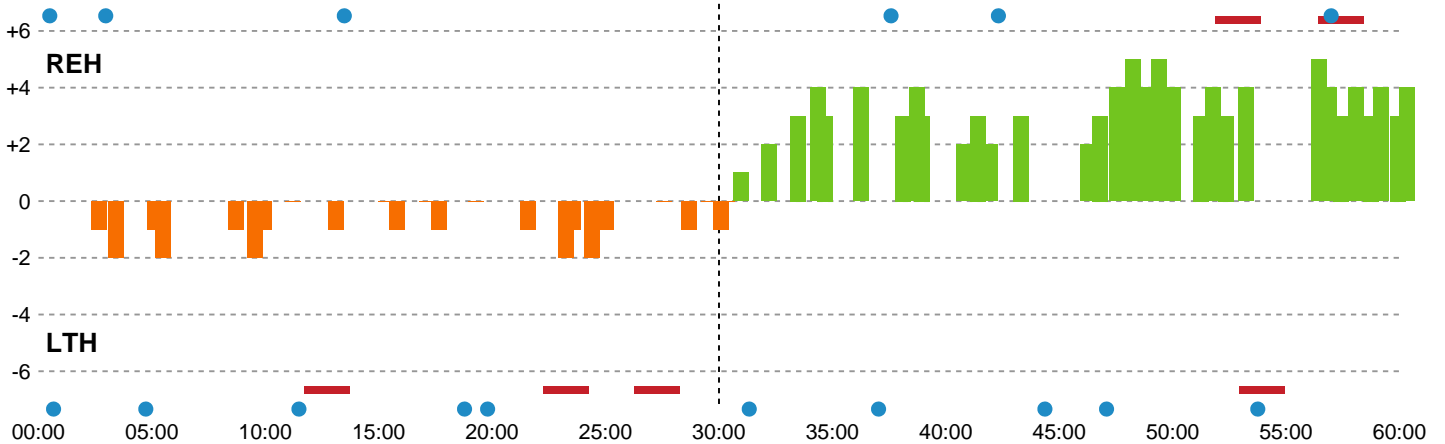

Fordeling af mål og skud

Ribe-Esbjerg HH - Lemvig-Thyborøn Håndbold - 30-26 (12-12)

Intet billede angivet

789749 / 20.04.2019, 14.00 / Ribe Fritidscenter 1 / Herre Håndbold Ligaen - Kvalifikationsspil

Angrebet sluttede med:

Teknisk fejl

2 min

Assist

Skuddene endte med:

■ Regelbrud
■ Tabt bold
■ Fejlaflevering

● = Tekniske fejl — = 2 min

Målforskel i løbet af kampen

Shotplot for Første halvleg

Ribe-Esbjerg HH - Lemvig-Thyborøn Håndbold - 30-26 (12-12)

789749 / 20.04.2019, 14.00 / Ribe Fritidscenter 1 / Herre Håndbold Ligaen - Kvalifikationsspil

Intet billede angivet

Ribe-Esbjerg HH

Redningsdiagram