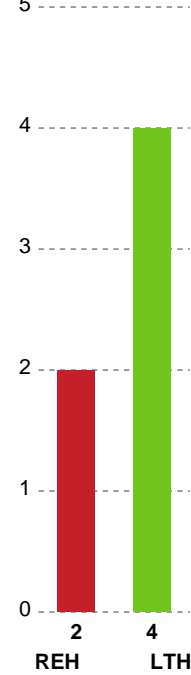

Markspillere

Nr	Navn	Mål/Skud	Straffe-mål/skud	Total Mål/Skud	Assist	Tilkendt straffe	Forårsagede straffe	Rødt kort	Tabt bold	Bold erob.	Fejl aflv.	Regelbrud	2min udvis.	MEP
2	Jacob ØSTERGAARD	1/1 100%	0/0 0%	1/1 100%	0	0	2	0	0	0	0	0	1	0.17
5	Mark NIKOLAJSEN	1/5 20%	0/1 0%	1/6 16.67%	3	1	0	0	0	0	4	0	0	-0.73
6	Mads THYMANN	5/9 55.56%	0/0 0%	5/9 55.56%	3	0	0	0	0	1	0	0	0	3.8
7	Anders AGGER	0/0 0%	0/0 0%	0/0 0%	0	0	0	0	0	0	0	0	1	-0.18
10	Andreas DAMGAARD	1/2 50%	0/0 0%	1/2 50%	1	0	0	0	0	0	0	0	0	0.8
14	Mathias PORSHOLDT	1/1 100%	0/0 0%	1/1 100%	0	2	0	0	0	0	0	0	1	1.61
21	Jørgen RASMUSSEN	6/10 60%	1/1 100%	7/11 63.64%	0	0	0	0	0	2	2	0	0	3.71
22	Jonas Gade NIELSEN	2/6 33.33%	0/0 0%	2/6 33.33%	3	2	1	0	0	0	2	1	1	0.86
23	Jesper KOKHOLM	6/6 100%	1/2 50%	7/8 87.5%	0	0	0	0	0	0	0	0	0	4.5
52	Rasmus PORUP	1/3 33.33%	0/1 0%	1/4 25%	0	0	0	0	0	0	0	1	0	-0.6

Fordeling af mål og skud

Ribe-Esbjerg HH - Lemvig-Thyborøn Håndbold - 30-26 (12-12)

Intet billede angivet

789749 / 20.04.2019, 14.00 / Ribe Fritidscenter 1 / Herre Håndbold Ligaen - Kvalifikationsspil

Angrebet sluttede med:

Teknisk fejl

2 min

Assist

Skuddene endte med:

■ Regelbrud
■ Tabt bold
■ Fejlaflevering

● = Tekniske fejl — = 2 min

Målforskel i løbet af kampen

Shotplot for Første halvleg