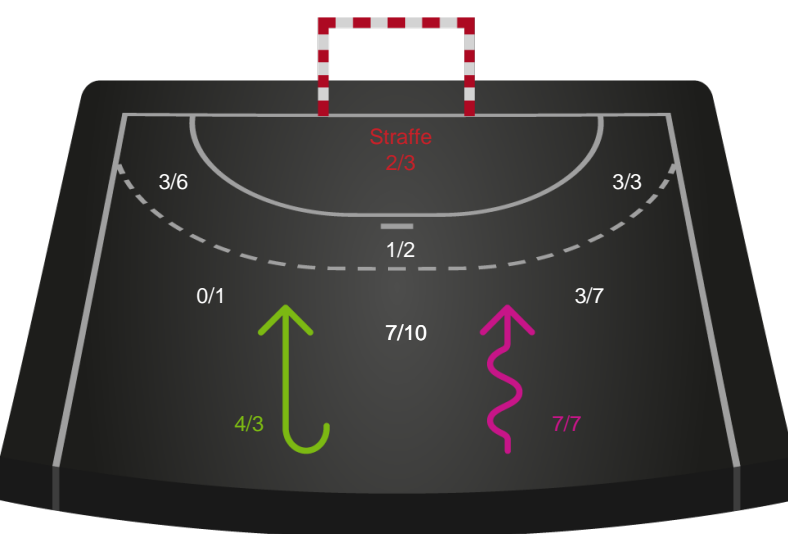

Ribe-Esbjerg HH

Skuddiagram