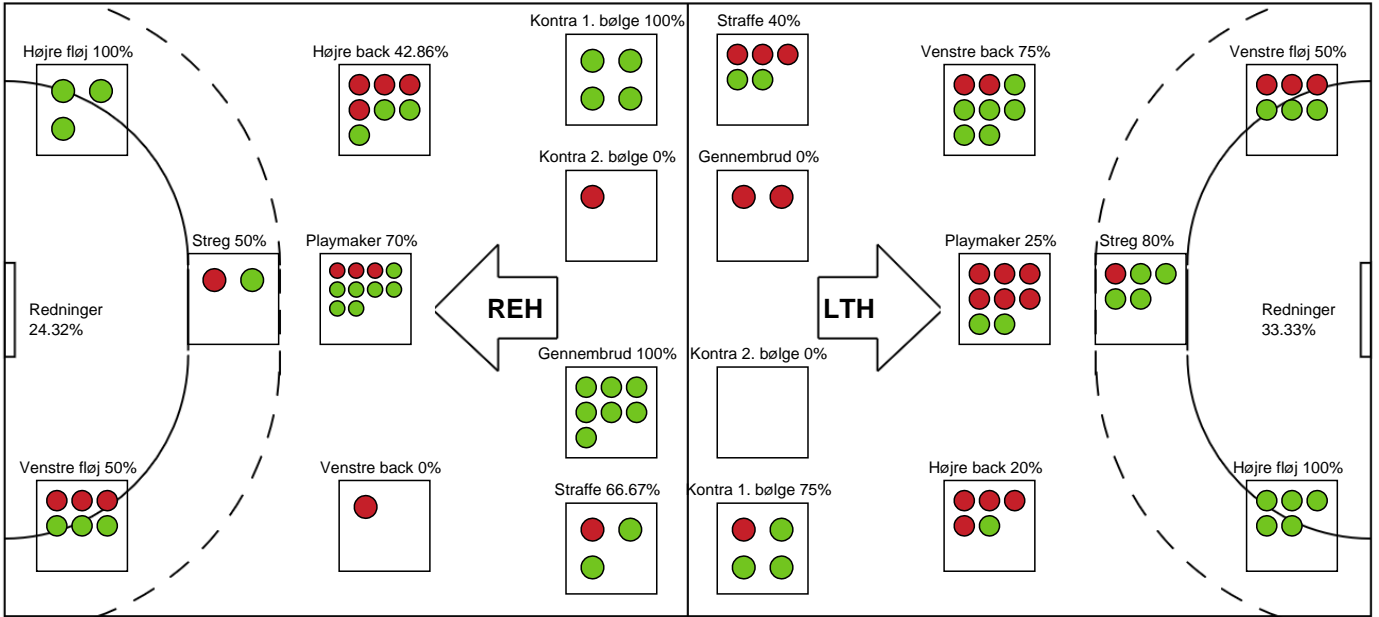

Markspillere

Nr	Navn	Mål/Skud	Straffe-mål/skud	Total Mål/Skud	Assist	Tilkendt straffe	Forårsagede straffe	Rødt kort	Tabt bold	Bold erob.	Fejl aflv.	Regelbrud	2min udvis.	MEP
2	Jacob ØSTERGAARD	1/1 100%	0/0 0%	1/1 100%	0	0	2	0	0	0	0	0	1	0.17
5	Mark NIKOLAJSEN	1/5 20%	0/1 0%	1/6 16.67%	3	1	0	0	0	0	4	0	0	-0.73
6	Mads THYMANN	5/9 55.56%	0/0 0%	5/9 55.56%	3	0	0	0	0	1	0	0	0	3.8
7	Anders AGGER	0/0 0%	0/0 0%	0/0 0%	0	0	0	0	0	0	0	0	1	-0.18
10	Andreas DAMGAARD	1/2 50%	0/0 0%	1/2 50%	1	0	0	0	0	0	0	0	0	0.8
14	Mathias PORSHOLDT	1/1 100%	0/0 0%	1/1 100%	0	2	0	0	0	0	0	0	1	1.61
21	Jørgen RASMUSSEN	6/10 60%	1/1 100%	7/11 63.64%	0	0	0	0	0	2	2	0	0	3.71
22	Jonas Gade NIELSEN	2/6 33.33%	0/0 0%	2/6 33.33%	3	2	1	0	0	0	2	1	1	0.86
23	Jesper KOKHOLM	6/6 100%	1/2 50%	7/8 87.5%	0	0	0	0	0	0	0	0	0	4.5
52	Rasmus PORUP	1/3 33.33%	0/1 0%	1/4 25%	0	0	0	0	0	0	0	1	0	-0.6

Fordeling af mål og skud

Ribe-Esbjerg HH - Lemvig-Thyborøn Håndbold - 30-26 (12-12)

Intet billede angivet

789749 / 20.04.2019, 14.00 / Ribe Fritidscenter 1 / Herre Håndbold Ligaen - Kvalifikationsspil

Angrebet sluttede med:

Teknisk fejl

2 min

Assist

Skuddene endte med:

■ Regelbrud
■ Tabt bold
■ Fejlaflevering

● = Tekniske fejl — = 2 min

Målforskel i løbet af kampen

Shotplot for Første halvleg