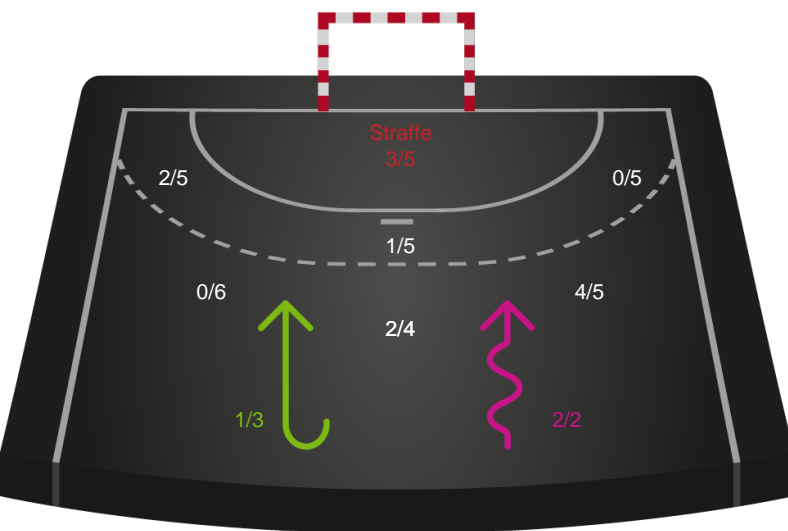

Shotplot for Total

Ribe-Esbjerg HH - Lemvig-Thyborøn Håndbold - 30-26 (12-12)

789749 / 20.04.2019, 14.00 / Ribe Fritidscenter 1 / Herre Håndbold Ligaen - Kvalifikationsspil

Intet billede angivet

Ribe-Esbjerg HH

Redningsdiagram