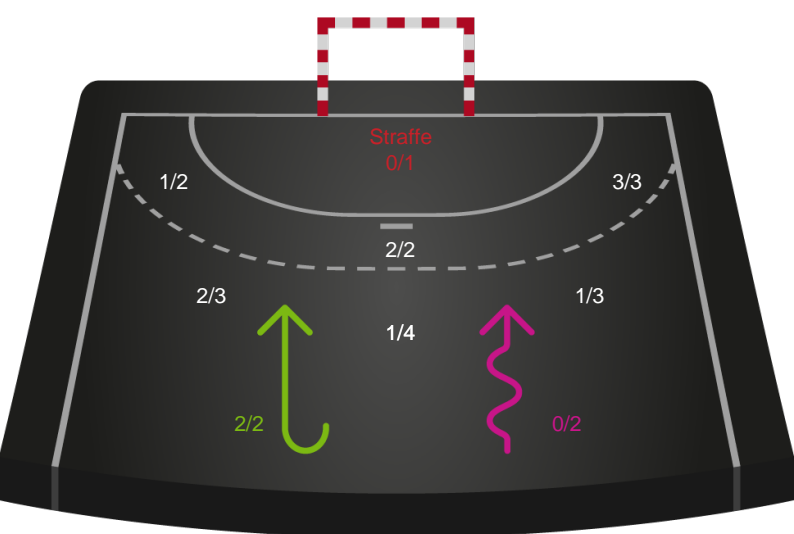

Kontra

Gennembrud

Lemvig-Thyborøn Håndbold

Skuddiagram

Kontra

Gennembrud

Shotplot for Anden halvleg

Ribe-Esbjerg HH - Lemvig-Thyborøn Håndbold - 30-26 (12-12)