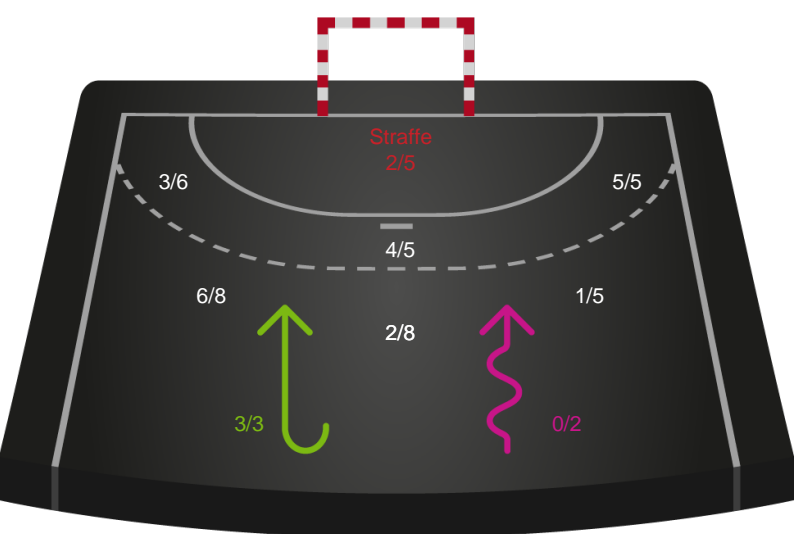

Lemvig-Thyborøn Håndbold

Skuddiagram