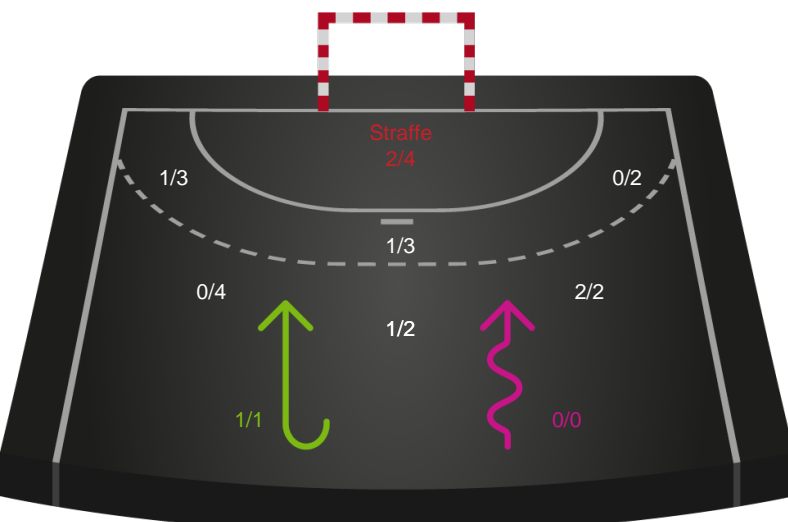

Shotplot for Anden halvleg

Ribe-Esbjerg HH - Lemvig-Thyborøn Håndbold - 30-26 (12-12)

789749 / 20.04.2019, 14.00 / Ribe Fritidscenter 1 / Herre Håndbold Ligaen - Kvalifikationsspil

Intet billede angivet

Ribe-Esbjerg HH

Redningsdiagram