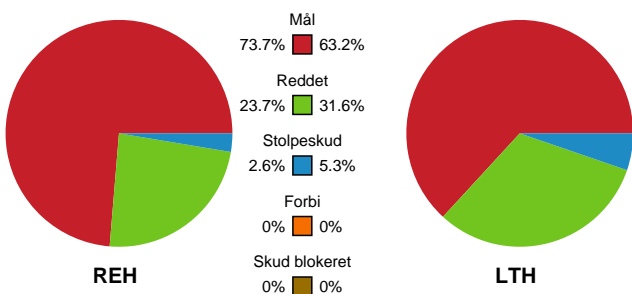

Fordeling af mål og skud

Ribe-Esbjerg HH - Lemvig-Thyborøn Håndbold - 30-26 (12-12)

Intet billede angivet

789749 / 20.04.2019, 14.00 / Ribe Fritidscenter 1 / Herre Håndbold Ligaen - Kvalifikationsspil

Angrebet sluttede med:

Teknisk fejl

2 min

Assist

Skuddene endte med:

■ Regelbrud
■ Tabt bold
■ Fejlaflevering

● = Tekniske fejl — = 2 min

Målforskel i løbet af kampen

Shotplot for Første halvleg

Ribe-Esbjerg HH - Lemvig-Thyborøn Håndbold - 30-26 (12-12)

789749 / 20.04.2019, 14.00 / Ribe Fritidscenter 1 / Herre Håndbold Ligaen - Kvalifikationsspil

Intet billede angivet

Ribe-Esbjerg HH

Redningsdiagram