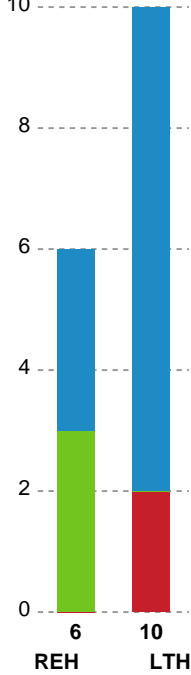

Markspillere

Nr	Navn	Mål/Skud	Straffe-mål/skud	Total Mål/Skud	Assist	Tilkendt straffe	Forårsagede straffe	Rødt kort	Tabt bold	Bold erob.	Fejl aflv.	Regelbrud	2min udvis.	MEP
2	Jacob ØSTERGAARD	1/1 100%	0/0 0%	1/1 100%	0	0	2	0	0	0	0	0	1	0.17
5	Mark NIKOLAJSEN	1/5 20%	0/1 0%	1/6 16.67%	3	1	0	0	0	0	4	0	0	-0.73
6	Mads THYMANN	5/9 55.56%	0/0 0%	5/9 55.56%	3	0	0	0	0	1	0	0	0	3.8
7	Anders AGGER	0/0 0%	0/0 0%	0/0 0%	0	0	0	0	0	0	0	0	1	-0.18
10	Andreas DAMGAARD	1/2 50%	0/0 0%	1/2 50%	1	0	0	0	0	0	0	0	0	0.8
14	Mathias PORSHOLDT	1/1 100%	0/0 0%	1/1 100%	0	2	0	0	0	0	0	0	1	1.61
21	Jørgen RASMUSSEN	6/10 60%	1/1 100%	7/11 63.64%	0	0	0	0	0	2	2	0	0	3.71
22	Jonas Gade NIELSEN	2/6 33.33%	0/0 0%	2/6 33.33%	3	2	1	0	0	0	2	1	1	0.86
23	Jesper KOKHOLM	6/6 100%	1/2 50%	7/8 87.5%	0	0	0	0	0	0	0	0	0	4.5
52	Rasmus PORUP	1/3 33.33%	0/1 0%	1/4 25%	0	0	0	0	0	0	0	1	0	-0.6

Fordeling af mål og skud

Ribe-Esbjerg HH - Lemvig-Thyborøn Håndbold - 30-26 (12-12)

Intet billede angivet

789749 / 20.04.2019, 14.00 / Ribe Fritidscenter 1 / Herre Håndbold Ligaen - Kvalifikationsspil

Angrebet sluttede med:

Teknisk fejl

2 min

Assist

Skuddene endte med:

■ Regelbrud
■ Tabt bold
■ Fejlaflevering

● = Tekniske fejl — = 2 min

Målforskel i løbet af kampen

Shotplot for Første halvleg