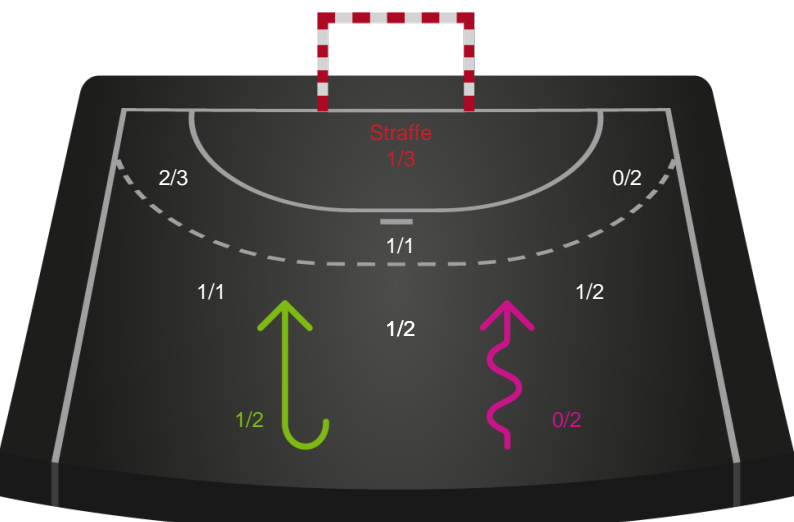

Lemvig-Thyborøn Håndbold

Redningsdiagram