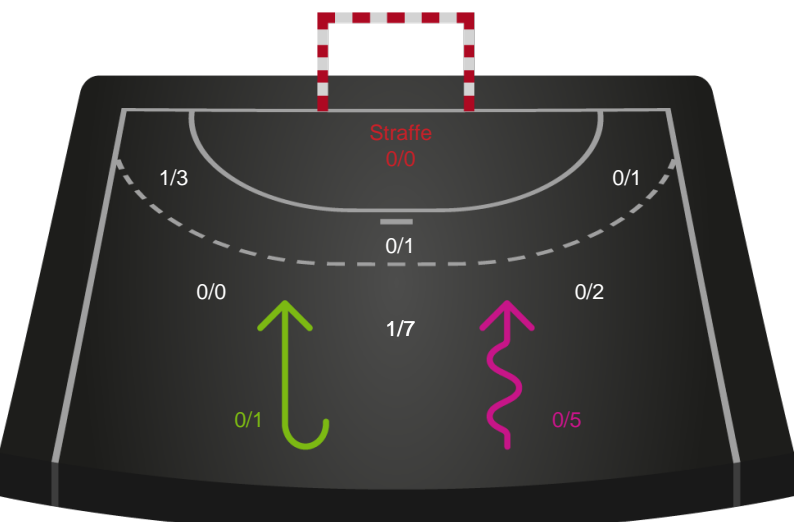

Lemvig-Thyborøn Håndbold

Redningsdiagram