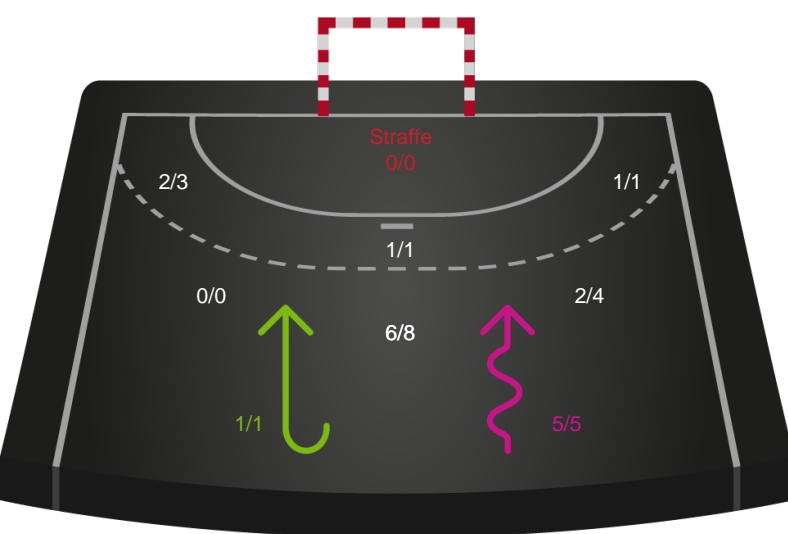

Ribe-Esbjerg HH

Skuddiagram