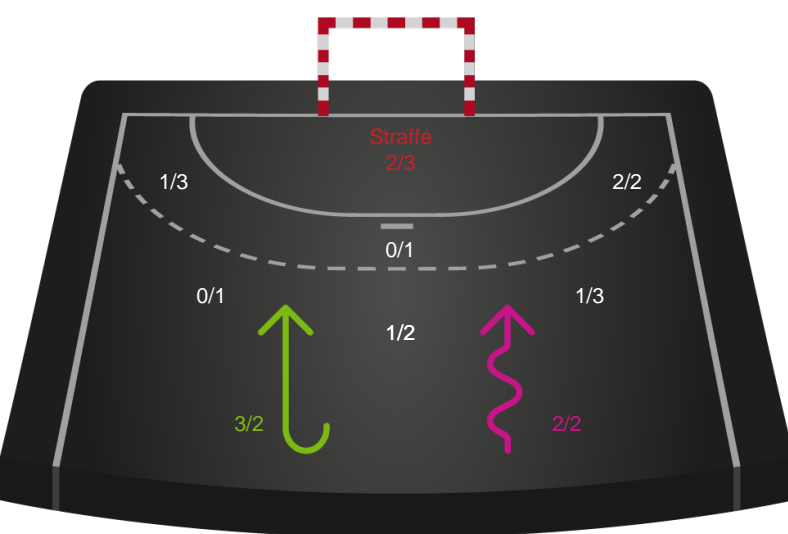

Kontra

Gennembrud

Lemvig-Thyborøn Håndbold

Skuddiagram

Kontra

Gennembrud

Shotplot for Anden halvleg

Ribe-Esbjerg HH - Lemvig-Thyborøn Håndbold - 30-26 (12-12)