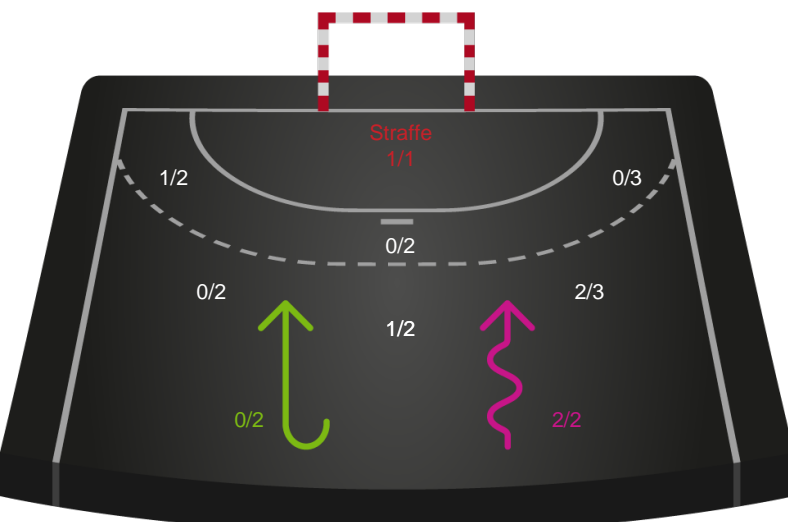

Shotplot for Første halvleg

Ribe-Esbjerg HH - Lemvig-Thyborøn Håndbold - 30-26 (12-12)

789749 / 20.04.2019, 14.00 / Ribe Fritidscenter 1 / Herre Håndbold Ligaen - Kvalifikationsspil

Intet billede angivet

Ribe-Esbjerg HH

Redningsdiagram