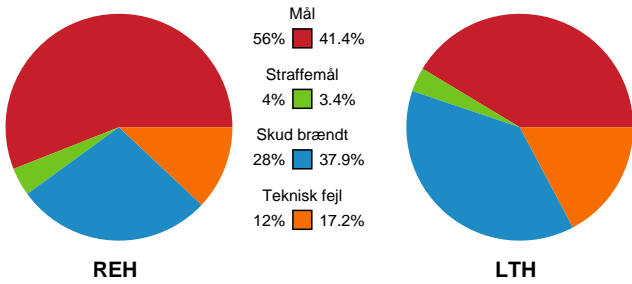

Fordeling af mål og skud

Ribe-Esbjerg HH - Lemvig-Thyborøn Håndbold - 30-26 (12-12)

Intet billede angivet

789749 / 20.04.2019, 14.00 / Ribe Fritidscenter 1 / Herre Håndbold Ligaen - Kvalifikationsspil

Angrebet sluttede med: