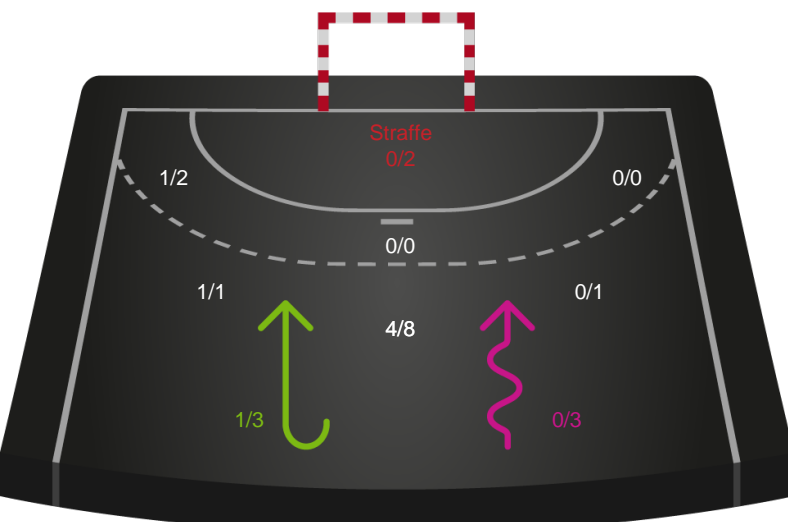

Shotplot for Anden halvleg

Bjerringbro FH - Holstebro Håndbold - 38-30 (21-16)

707964 / 11.05.2024, 15.00 / & Kulturcenter 1 / Kvindeligaen - Kvalifikation slutkampe

Intet billede angivet

Bjerringbro FH

Redningsdiagram