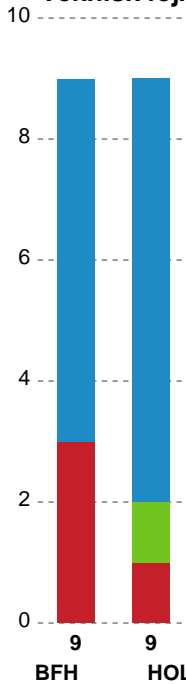

Markspillere

Nr	Navn	Mål/Skud	Straffe-mål/skud	Total Mål/Skud	Assist	Tilkendt straffe	Forårsagede straffe	Rødt kort	Tabt bold	Bold erob.	Fejl aflv.	Regelbrud	2min udvis.	MEP
4	Emilie BANGSHØJ	3/3 100%	0/0 0%	3/3 100%	0	0	0	0	0	0	0	0	0	2.25
5	Sofie LUND	2/2 100%	0/0 0%	2/2 100%	0	0	1	0	0	0	0	0	1	1.32
7	Line GYLDENLØVE	10/14 71.43%	1/2 50%	11/16 68.75%	4	0	0	0	0	0	1	0	0	7.1
9	Mathilde PIIL	2/2 100%	0/0 0%	2/2 100%	0	0	0	0	0	0	0	0	0	1.5
10	Sara LILHOLT	0/0 0%	0/0 0%	0/0 0%	1	0	0	0	0	0	0	0	0	0.25
11	Arlinda HAJDARI	4/6 66.67%	0/0 0%	4/6 66.67%	1	0	0	0	0	0	1	0	0	2.35
14	Caroline HØJER	0/0 0%	0/0 0%	0/0 0%	1	0	0	0	0	0	0	0	0	0.25
18	Sidsel POULSEN	5/6 83.33%	0/0 0%	5/6 83.33%	1	1	1	0	0	0	0	0	1	3.74
21	Emma ERNST	1/3 33.33%	0/0 0%	1/3 33.33%	2	1	0	0	0	1	0	3	0	0.22
31	Josefine THORSTED	2/4 50%	0/0 0%	2/4 50%	0	0	0	0	0	0	0	0	0	0.92
44	Louise HALD	1/2 50%	0/0 0%	1/2 50%	0	0	0	0	0	0	0	0	0	0.47
72	Line FRANSEN	7/8 87.5%	0/0 0%	7/8 87.5%	5	0	0	0	0	0	4	0	0	4.7

Fordeling af mål og skud

Bjerringbro FH - Holstebro Håndbold - 38-30 (21-16)

Intet billede angivet

707964 / 11.05.2024, 15.00 / & Kulturcenter 1 / Kvindeligaen - Kvalifikation slutkampe

Angrebet sluttede med:

Skuddene endte med:

Teknisk fejl

2 min

Assist

Regelbrud (Red)
Tabt bold (Green)
Fejlaflevering (Blue)

● = Tekniske fejl — = 2 min

Målforskel i løbet af kampen

Shotplot for Første halvleg