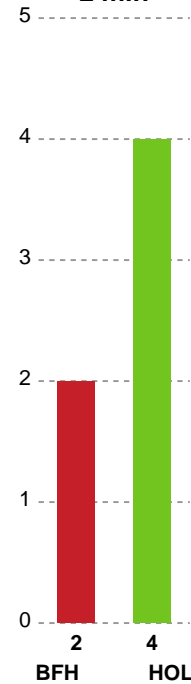

Markspillere

Nr	Navn	Mål/Skud	Straffe-mål/skud	Total Mål/Skud	Assist	Tilkendt straffe	Forårsagede straffe	Rødt kort	Tabt bold	Bold erob.	Fejl aflv.	Regelbrud	2min udvis.	MEP
4	Emilie BANGSHØJ	3/3 100%	0/0 0%	3/3 100%	0	0	0	0	0	0	0	0	0	2.25
5	Sofie LUND	2/2 100%	0/0 0%	2/2 100%	0	0	1	0	0	0	0	0	1	1.32
7	Line GYLDENLØVE	10/14 71.43%	1/2 50%	11/16 68.75%	4	0	0	0	0	0	1	0	0	7.1
9	Mathilde PIIL	2/2 100%	0/0 0%	2/2 100%	0	0	0	0	0	0	0	0	0	1.5
10	Sara LILHOLT	0/0 0%	0/0 0%	0/0 0%	1	0	0	0	0	0	0	0	0	0.25
11	Arlinda HAJDARI	4/6 66.67%	0/0 0%	4/6 66.67%	1	0	0	0	0	0	1	0	0	2.35
14	Caroline HØJER	0/0 0%	0/0 0%	0/0 0%	1	0	0	0	0	0	0	0	0	0.25
18	Sidsel POULSEN	5/6 83.33%	0/0 0%	5/6 83.33%	1	1	1	0	0	0	0	0	1	3.74
21	Emma ERNST	1/3 33.33%	0/0 0%	1/3 33.33%	2	1	0	0	0	1	0	3	0	0.22
31	Josefine THORSTED	2/4 50%	0/0 0%	2/4 50%	0	0	0	0	0	0	0	0	0	0.92
44	Louise HALD	1/2 50%	0/0 0%	1/2 50%	0	0	0	0	0	0	0	0	0	0.47
72	Line FRANSEN	7/8 87.5%	0/0 0%	7/8 87.5%	5	0	0	0	0	0	4	0	0	4.7

Fordeling af mål og skud

Bjerringbro FH - Holstebro Håndbold - 38-30 (21-16)

Intet billede angivet

707964 / 11.05.2024, 15.00 / & Kulturcenter 1 / Kvindeligaen - Kvalifikation slutkampe

Angrebet sluttede med:

Skuddene endte med:

Teknisk fejl

2 min

Assist

Regelbrud (Red)
Tabt bold (Green)
Fejlaflevering (Blue)

● = Tekniske fejl — = 2 min

Målforskel i løbet af kampen

Shotplot for Første halvleg