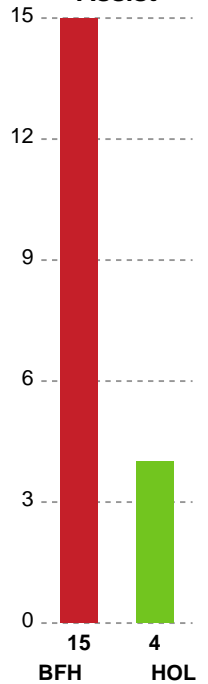

Fordeling af mål og skud

Bjerringbro FH - Holstebro Håndbold - 38-30 (21-16)

Intet billede angivet

707964 / 11.05.2024, 15.00 / & Kulturcenter 1 / Kvindeligaen - Kvalifikation slutkampe

Angrebet sluttede med:

Skuddene endte med:

Teknisk fejl

2 min

Assist

Regelbrud (Red)
Tabt bold (Green)
Fejlaflevering (Blue)

● = Tekniske fejl — = 2 min

Målforskel i løbet af kampen

Shotplot for Første halvleg

Bjerringbro FH - Holstebro Håndbold - 38-30 (21-16)

707964 / 11.05.2024, 15.00 / & Kulturcenter 1 / Kvindeligaen - Kvalifikation slutkampe

Intet billede angivet

Bjerringbro FH

Redningsdiagram

Kontra

Gennembrud