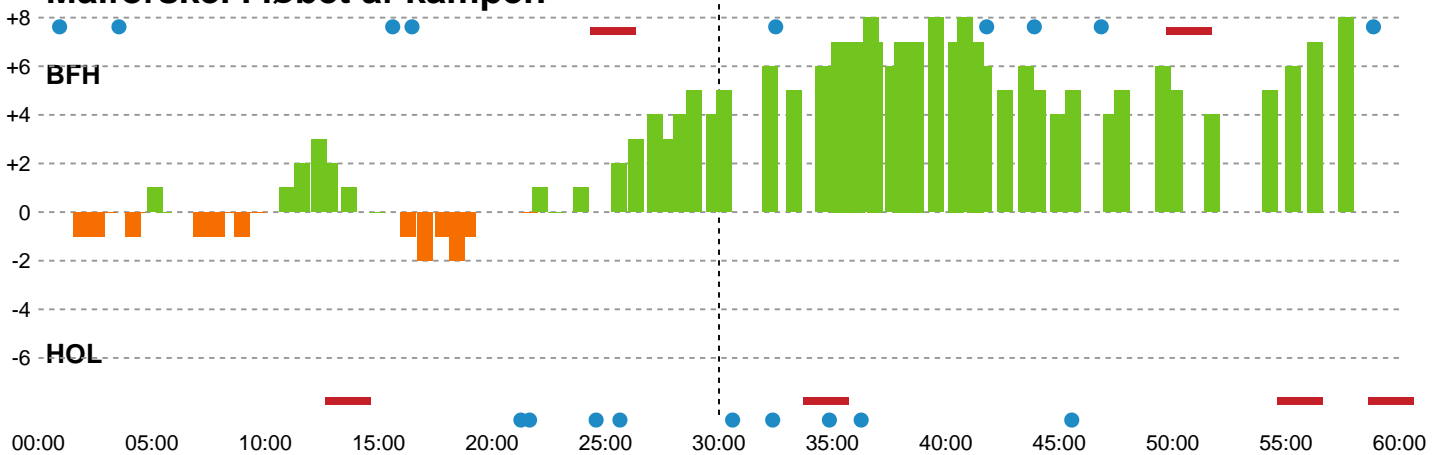

Fordeling af mål og skud

Bjerringbro FH - Holstebro Håndbold - 38-30 (21-16)

Intet billede angivet

707964 / 11.05.2024, 15.00 / & Kulturcenter 1 / Kvindeligaen - Kvalifikation slutkampe

Angrebet sluttede med:

Skuddene endte med:

Teknisk fejl

2 min

Assist

Regelbrud (Red)
Tabt bold (Green)
Fejlaflevering (Blue)

● = Tekniske fejl — = 2 min

Målforskel i løbet af kampen

Shotplot for Første halvleg