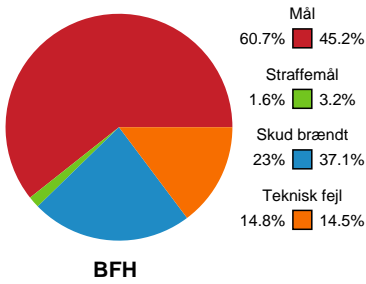

Fordeling af mål og skud

Bjerringbro FH - Holstebro Håndbold - 38-30 (21-16)

Intet billede angivet

707964 / 11.05.2024, 15.00 / & Kulturcenter 1 / Kvindeligaen - Kvalifikation slutkampe

Angrebet sluttede med: