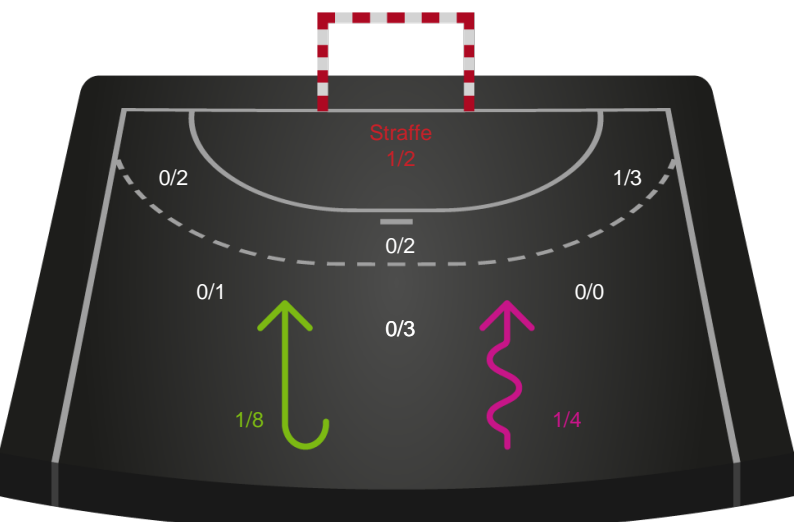

Holstebro Håndbold

Redningsdiagram