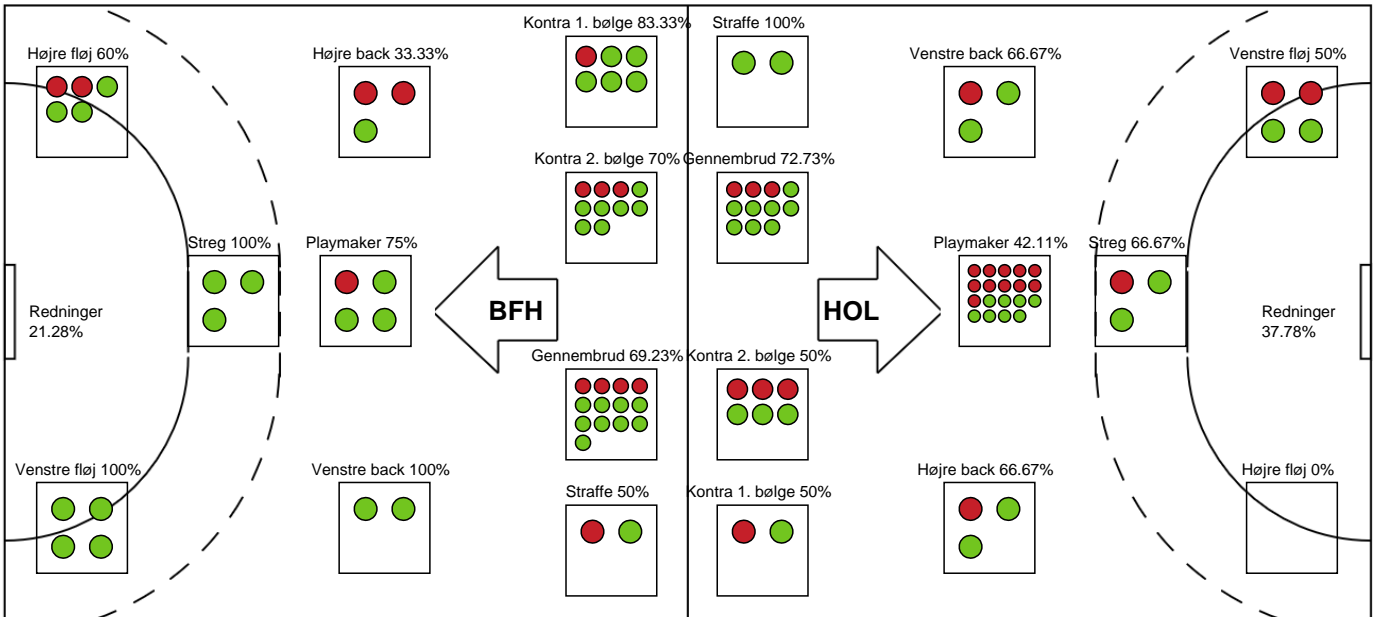

Markspillere

Nr	Navn	Mål/Skud	Straffe-mål/skud	Total Mål/Skud	Assist	Tilkendt straffe	Forårsagede straffe	Rødt kort	Tabt bold	Bold erob.	Fejl aflv.	Regelbrud	2min udvis.	MEP
4	Emilie BANGSHØJ	3/3 100%	0/0 0%	3/3 100%	0	0	0	0	0	0	0	0	0	2.25
5	Sofie LUND	2/2 100%	0/0 0%	2/2 100%	0	0	1	0	0	0	0	0	1	1.32
7	Line GYLDENLØVE	10/14 71.43%	1/2 50%	11/16 68.75%	4	0	0	0	0	0	1	0	0	7.1
9	Mathilde PIIL	2/2 100%	0/0 0%	2/2 100%	0	0	0	0	0	0	0	0	0	1.5
10	Sara LILHOLT	0/0 0%	0/0 0%	0/0 0%	1	0	0	0	0	0	0	0	0	0.25
11	Arlinda HAJDARI	4/6 66.67%	0/0 0%	4/6 66.67%	1	0	0	0	0	0	1	0	0	2.35
14	Caroline HØJER	0/0 0%	0/0 0%	0/0 0%	1	0	0	0	0	0	0	0	0	0.25
18	Sidsel POULSEN	5/6 83.33%	0/0 0%	5/6 83.33%	1	1	1	0	0	0	0	0	1	3.74
21	Emma ERNST	1/3 33.33%	0/0 0%	1/3 33.33%	2	1	0	0	0	1	0	3	0	0.22
31	Josefine THORSTED	2/4 50%	0/0 0%	2/4 50%	0	0	0	0	0	0	0	0	0	0.92
44	Louise HALD	1/2 50%	0/0 0%	1/2 50%	0	0	0	0	0	0	0	0	0	0.47
72	Line FRANSEN	7/8 87.5%	0/0 0%	7/8 87.5%	5	0	0	0	0	0	4	0	0	4.7

Fordeling af mål og skud

Bjerringbro FH - Holstebro Håndbold - 38-30 (21-16)

Intet billede angivet

707964 / 11.05.2024, 15.00 / & Kulturcenter 1 / Kvindeligaen - Kvalifikation slutkampe

Angrebet sluttede med:

Skuddene endte med:

Teknisk fejl

2 min

Assist

Regelbrud (Red)
Tabt bold (Green)
Fejlaflevering (Blue)

● = Tekniske fejl — = 2 min

Målforskel i løbet af kampen

Shotplot for Første halvleg