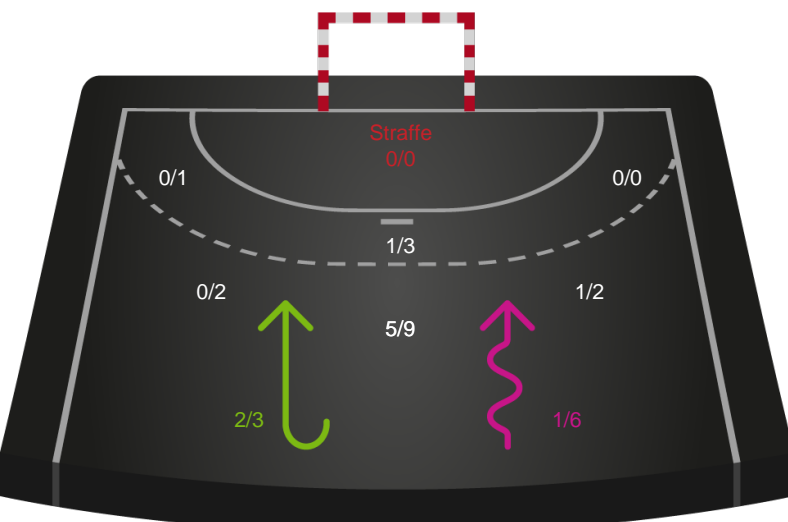

Shotplot for Første halvleg

Bjerringbro FH - Holstebro Håndbold - 38-30 (21-16)

707964 / 11.05.2024, 15.00 / & Kulturcenter 1 / Kvindeligaen - Kvalifikation slutkampe

Intet billede angivet

Bjerringbro FH

Redningsdiagram