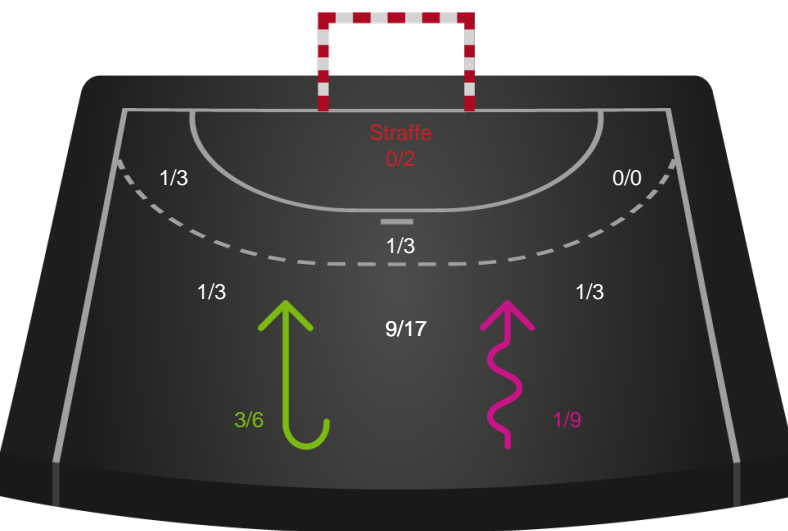

Shotplot for Total

Bjerringbro FH - Holstebro Håndbold - 38-30 (21-16)

707964 / 11.05.2024, 15.00 / & Kulturcenter 1 / Kvindeligaen - Kvalifikation slutkampe

Intet billede angivet

Bjerringbro FH

Redningsdiagram