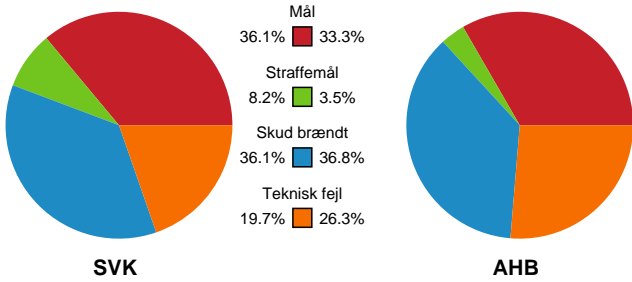

Fordeling af mål og skud

Silkeborg-Voel KFUM - Aarhus Håndbold Kvinder - 27-21 (15-15)

Intet billede angivet

256230 / 20.01.2021, 18.30 / JYSK Arena A / Bambusa Kvindeligaen - Grundspil

Angrebet sluttede med:

Skuddene endte med:

Teknisk fejl

2 min

Assist

Målforskel i løbet af kampen

Shotplot for Første halvleg

Silkeborg-Voel KFUM - Aarhus Håndbold Kvinder - 27-21 (15-15)

256230 / 20.01.2021, 18.30 / JYSK Arena A / Bambusa Kvindeligaen - Grundspil