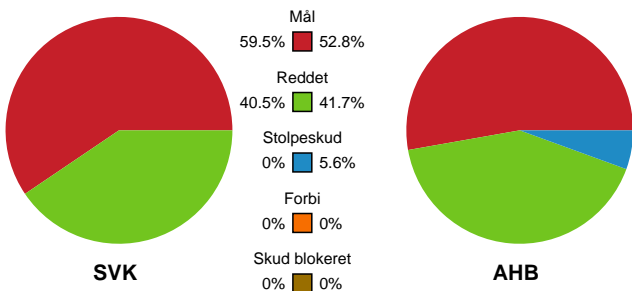

Fordeling af mål og skud

Silkeborg-Voel KFUM - Aarhus Håndbold Kvinder - 27-21 (15-15)

Intet billede angivet

256230 / 20.01.2021, 18.30 / JYSK Arena A / Bambusa Kvindeligaen - Grundspil

Angrebet sluttede med:

Skuddene endte med:

Teknisk fejl

2 min

Assist

Målforskel i løbet af kampen

Shotplot for Første halvleg

Silkeborg-Voel KFUM - Aarhus Håndbold Kvinder - 27-21 (15-15)

256230 / 20.01.2021, 18.30 / JYSK Arena A / Bambusa Kvindeligaen - Grundspil