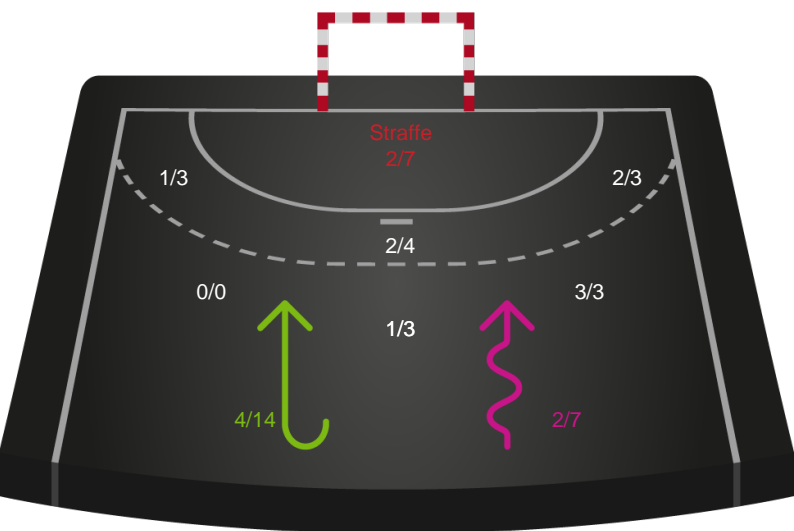

Aarhus Håndbold Kvinder

Redningsdiagram