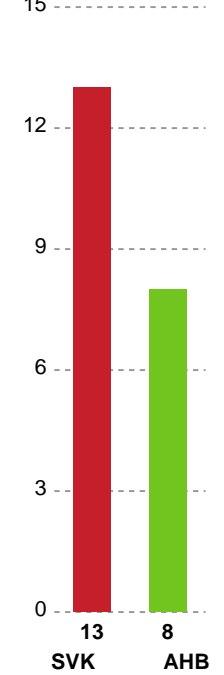

Fordeling af mål og skud

Silkeborg-Voel KFUM - Aarhus Håndbold Kvinder - 27-21 (15-15)

Intet billede angivet

256230 / 20.01.2021, 18.30 / JYSK Arena A / Bambusa Kvindeligaen - Grundspil

Angrebet sluttede med:

Skuddene endte med:

Teknisk fejl

2 min

Assist

Målforskel i løbet af kampen

Shotplot for Første halvleg

Silkeborg-Voel KFUM - Aarhus Håndbold Kvinder - 27-21 (15-15)

256230 / 20.01.2021, 18.30 / JYSK Arena A / Bambusa Kvindeligaen - Grundspil