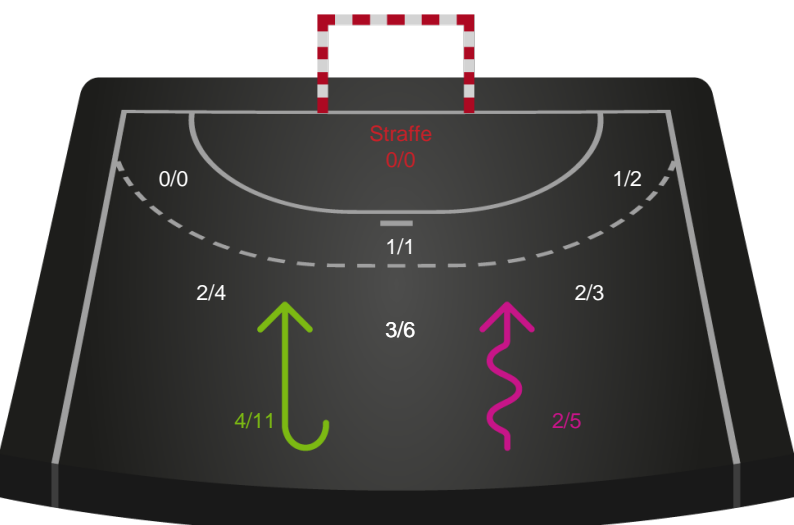

Aarhus Håndbold Kvinder

Skuddiagram