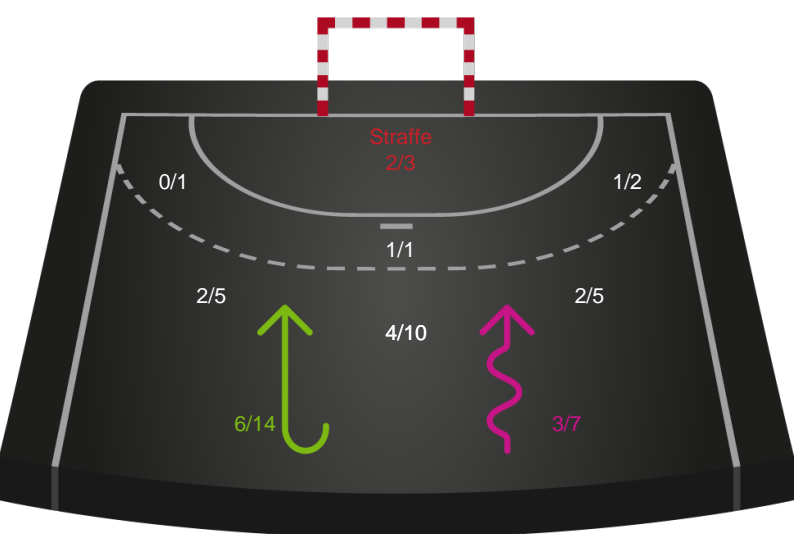

Aarhus Håndbold Kvinder

Skuddiagram

Kontra

Gennembrud

Hold statistik for Første halvleg

Silkeborg-Voel KFUM - Aarhus Håndbold Kvinder - 27-21 (15-15)

Inet billede angivet

256230 / 20.01.2021, 18.30 / JYSK Arena A / Bambusa Kvindeligaen - Grundspil