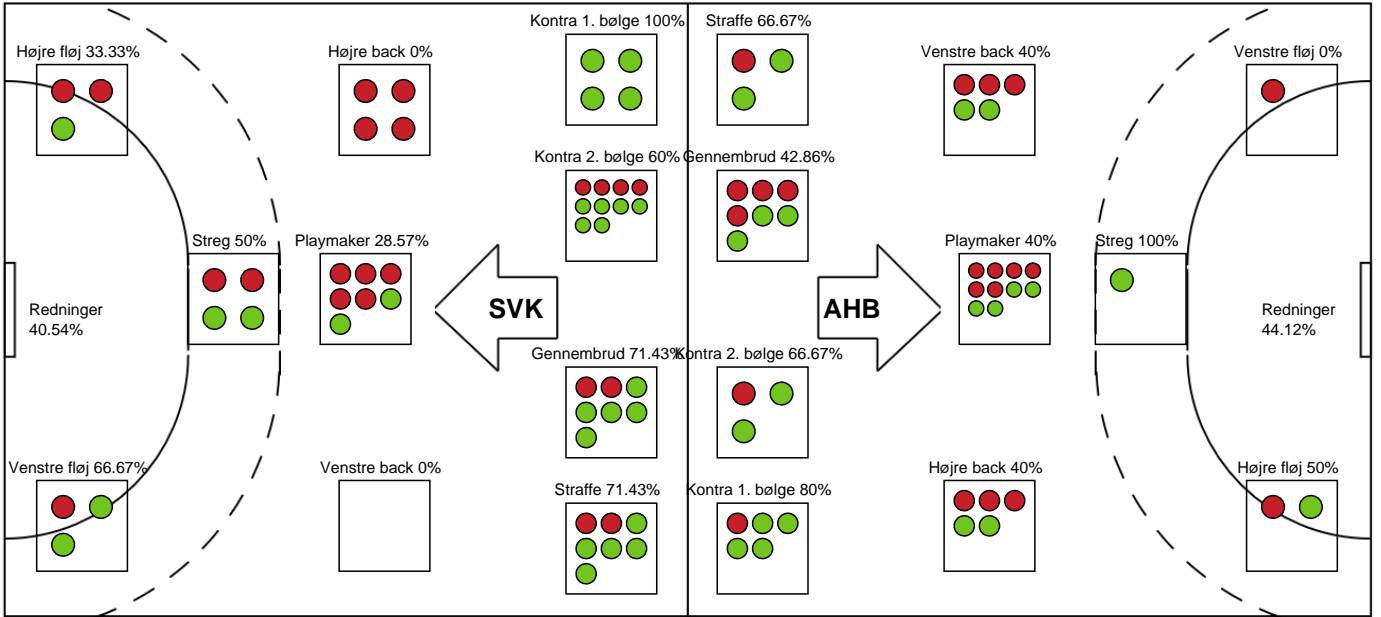

Nr	Navn	Redn/Skud	Straffe-Redn/skud	Total Redn/Skud	Mål imod	Skud forbi	Skud stolpe	Assist	Mål	Bold erob.	Fejl aflv.	Regelbrud	2 min udvis.	MEP
12	Nora PERSSON	0/0 0%	0/2 0%	0/2 0%	2	0	0	0	0	0	0	0	0	-0.22
16	Martina THÖRN	15/37 40.54%	2/5 40%	17/42 40.48%	25	2	0	3	0	0	1	0	0	4.28

Markspillere

Nr	Navn	Mål/Skud	Straffe-mål/skud	Total Mål/Skud	Assist	Tilkendt straffe	Forårsagede straffe	Rødt kort	Tabt bold	Bold erob.	Fejl aflv.	Regelbrud	2min udvis.	MEP
2	Maria Berger WIERZBA	0/0 0%	0/0 0%	0/0 0%	0	0	0	0	0	0	0	0	0	0
3	Marielle MARTINSEN	3/8 37.5%	0/0 0%	3/8 37.5%	0	0	2	0	1	0	1	1	1	-0.53
6	Annika MEYER	2/2 100%	0/0 0%	2/2 100%	0	0	0	0	0	0	0	0	0	1.7
7	Emma MOGENSEN	0/0 0%	0/0 0%	0/0 0%	0	1	1	0	0	0	0	0	1	0.04
8	Line ELLERTSEN	5/11 45.45%	0/0 0%	5/11 45.45%	3	1	1	0	0	0	3	2	0	1.52
9	Frederikke Glavind HEDEGAARD	1/3 33.33%	0/0 0%	1/3 33.33%	0	0	0	0	0	0	0	0	0	0.17
11	Sophia SNOGDAL	0/0 0%	0/0 0%	0/0 0%	0	0	0	0	0	0	0	0	0	0
17	June BØTTGER	3/4 75%	0/0 0%	3/4 75%	0	0	0	0	0	0	0	0	0	1.97
19	Marie SØRENSEN	1/1 100%	0/0 0%	1/1 100%	0	0	1	0	0	0	1	0	1	0.42
22	Cecilie Mørch HANSEN	1/4 25%	1/1 100%	2/5 40%	0	1	0	0	0	0	1	0	0	0.52
27	Line Berggren LARSEN	1/1 100%	0/0 0%	1/1 100%	0	0	0	0	0	0	1	0	0	0.4
88	Mathilde NEESGAARD	2/5 40%	1/2 50%	3/7 42.86%	2	0	2	0	0	0	2	1	1	-0.28

Fordeling af mål og skud

Silkeborg-Voel KFUM - Aarhus Håndbold Kvinder - 27-21 (15-15)

Intet billede angivet

256230 / 20.01.2021, 18.30 / JYSK Arena A / Bambusa Kvindeligaen - Grundspil

Angrebet sluttede med: