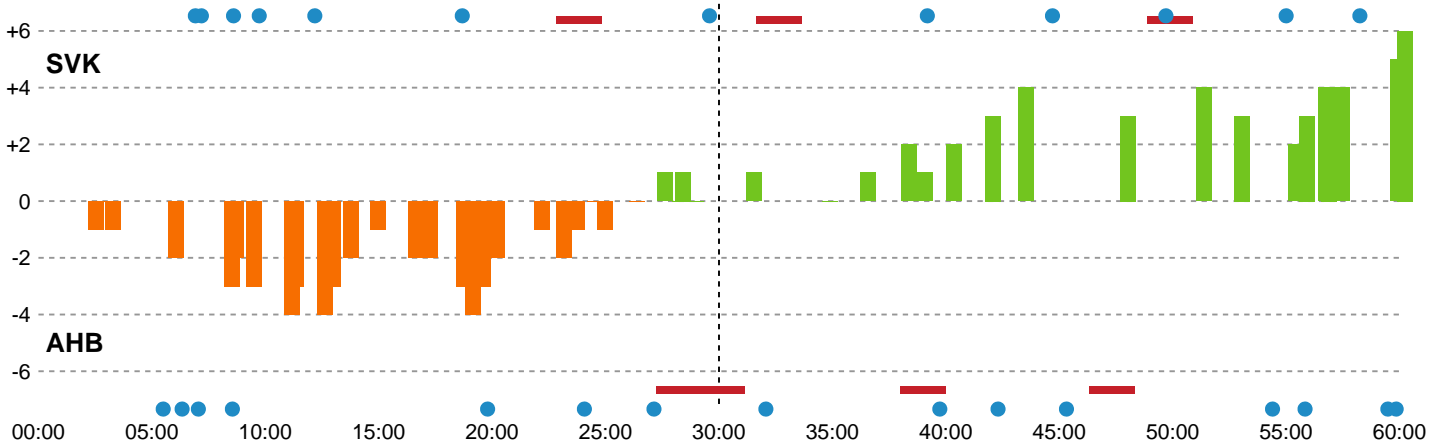

Fordeling af mål og skud

Silkeborg-Voel KFUM - Aarhus Håndbold Kvinder - 27-21 (15-15)

Intet billede angivet

256230 / 20.01.2021, 18.30 / JYSK Arena A / Bambusa Kvindeligaen - Grundspil

Angrebet sluttede med:

Skuddene endte med:

Teknisk fejl

2 min

Assist

Målforskel i løbet af kampen

Shotplot for Første halvleg

Silkeborg-Voel KFUM - Aarhus Håndbold Kvinder - 27-21 (15-15)

256230 / 20.01.2021, 18.30 / JYSK Arena A / Bambusa Kvindeligaen - Grundspil