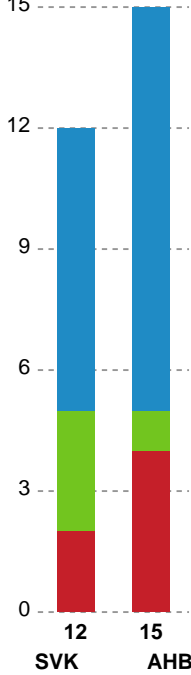

Markspillere

Nr	Navn	Mål/Skud	Straffe-mål/skud	Total Mål/Skud	Assist	Tilkendt straffe	Forårsagede straffe	Rødt kort	Tabt bold	Bold erob.	Fejl aflv.	Regelbrud	2min udvis.	MEP
2	Maria Berger WIERZBA	0/0 0%	0/0 0%	0/0 0%	0	0	0	0	0	0	0	0	0	0
3	Marielle MARTINSEN	3/8 37.5%	0/0 0%	3/8 37.5%	0	0	2	0	1	0	1	1	1	-0.53
6	Annika MEYER	2/2 100%	0/0 0%	2/2 100%	0	0	0	0	0	0	0	0	0	1.7
7	Emma MOGENSEN	0/0 0%	0/0 0%	0/0 0%	0	1	1	0	0	0	0	0	1	0.04
8	Line ELLERTSEN	5/11 45.45%	0/0 0%	5/11 45.45%	3	1	1	0	0	0	3	2	0	1.52
9	Frederikke Glavind HEDEGAARD	1/3 33.33%	0/0 0%	1/3 33.33%	0	0	0	0	0	0	0	0	0	0.17
11	Sophia SNOGDAL	0/0 0%	0/0 0%	0/0 0%	0	0	0	0	0	0	0	0	0	0
17	June BØTTGER	3/4 75%	0/0 0%	3/4 75%	0	0	0	0	0	0	0	0	0	1.97
19	Marie SØRENSEN	1/1 100%	0/0 0%	1/1 100%	0	0	1	0	0	0	1	0	1	0.42
22	Cecilie Mørch HANSEN	1/4 25%	1/1 100%	2/5 40%	0	1	0	0	0	0	1	0	0	0.52
27	Line Berggren LARSEN	1/1 100%	0/0 0%	1/1 100%	0	0	0	0	0	0	1	0	0	0.4
88	Mathilde NEESGAARD	2/5 40%	1/2 50%	3/7 42.86%	2	0	2	0	0	0	2	1	1	-0.28

Fordeling af mål og skud

Silkeborg-Voel KFUM - Aarhus Håndbold Kvinder - 27-21 (15-15)

Intet billede angivet

256230 / 20.01.2021, 18.30 / JYSK Arena A / Bambusa Kvindeligaen - Grundspil

Angrebet sluttede med:

Skuddene endte med:

Teknisk fejl

2 min

Assist

Målforskel i løbet af kampen

Shotplot for Første halvleg

Silkeborg-Voel KFUM - Aarhus Håndbold Kvinder - 27-21 (15-15)

256230 / 20.01.2021, 18.30 / JYSK Arena A / Bambusa Kvindeligaen - Grundspil