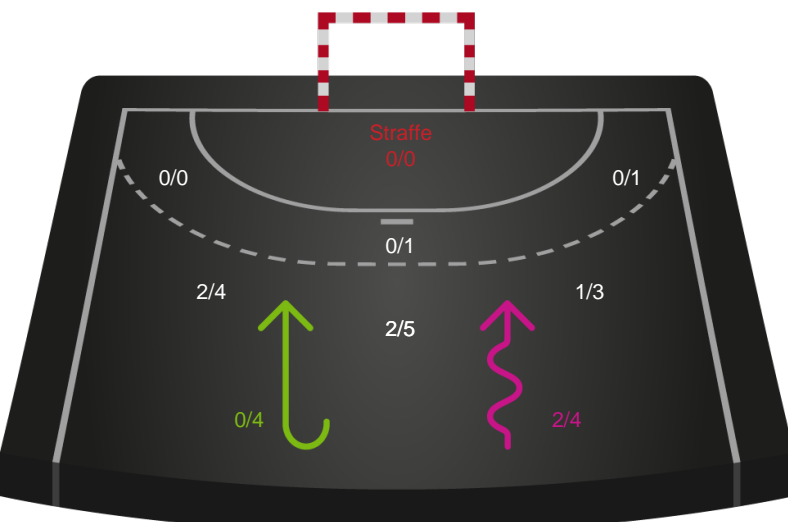

Shotplot for Første halvleg

Silkeborg-Voel KFUM - Aarhus Håndbold Kvinder - 27-21 (15-15)

256230 / 20.01.2021, 18.30 / JYSK Arena A / Bambusa Kvindeligaen - Grundspil

Intet billede angivet

Silkeborg-Voel KFUM

Redningsdiagram