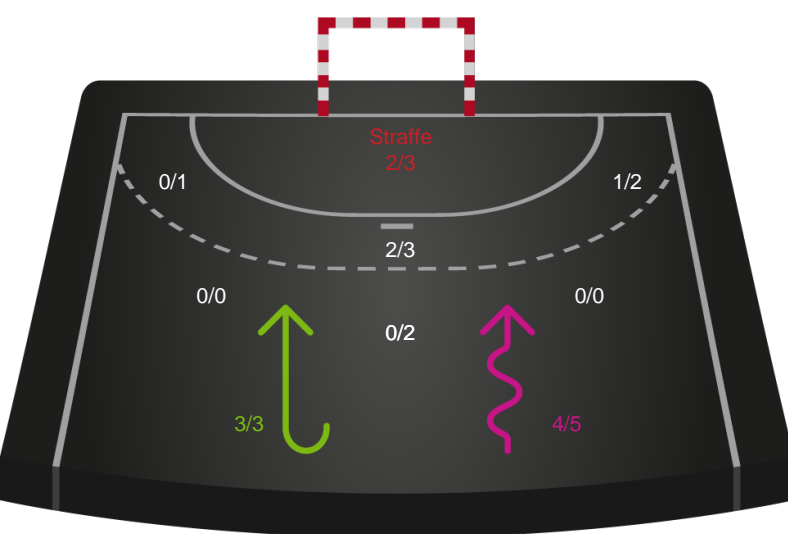

Silkeborg-Voel KFUM

Skuddiagram