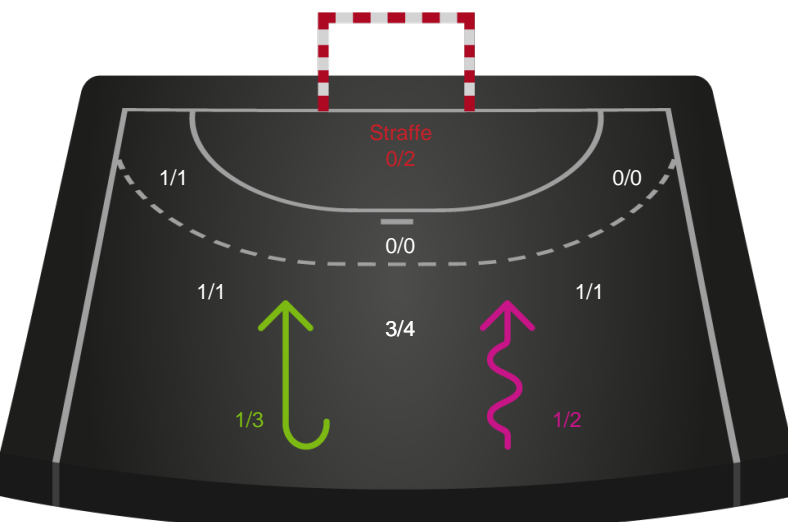

Shotplot for Anden halvleg

Silkeborg-Voel KFUM - Aarhus Håndbold Kvinder - 27-21 (15-15)

256230 / 20.01.2021, 18.30 / JYSK Arena A / Bambusa Kvindeligaen - Grundspil

Intet billede angivet

Silkeborg-Voel KFUM

Redningsdiagram