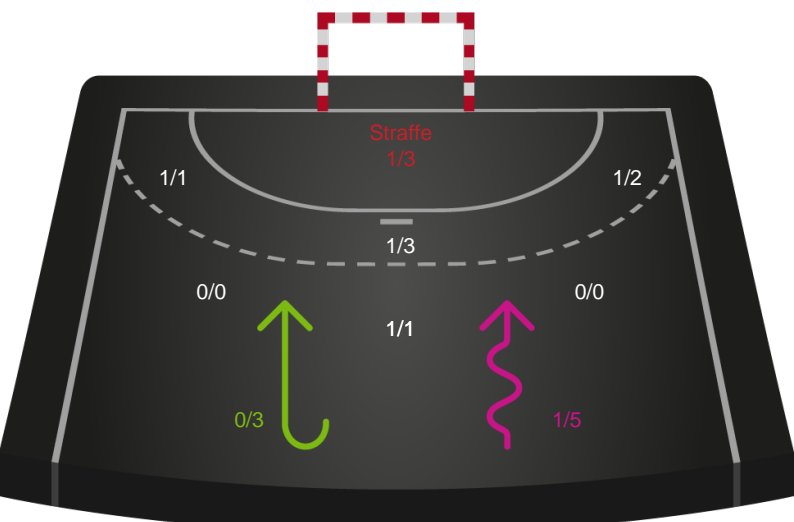

Aarhus Håndbold Kvinder

Redningsdiagram