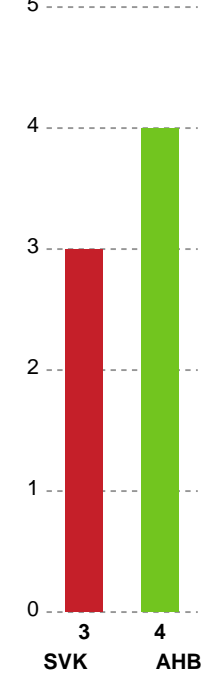

Markspillere

Nr	Navn	Mål/Skud	Straffe-mål/skud	Total Mål/Skud	Assist	Tilkendt straffe	Forårsagede straffe	Rødt kort	Tabt bold	Bold erob.	Fejl aflv.	Regelbrud	2min udvis.	MEP
2	Maria Berger WIERZBA	0/0 0%	0/0 0%	0/0 0%	0	0	0	0	0	0	0	0	0	0
3	Marielle MARTINSEN	3/8 37.5%	0/0 0%	3/8 37.5%	0	0	2	0	1	0	1	1	1	-0.53
6	Annika MEYER	2/2 100%	0/0 0%	2/2 100%	0	0	0	0	0	0	0	0	0	1.7
7	Emma MOGENSEN	0/0 0%	0/0 0%	0/0 0%	0	1	1	0	0	0	0	0	1	0.04
8	Line ELLERTSEN	5/11 45.45%	0/0 0%	5/11 45.45%	3	1	1	0	0	0	3	2	0	1.52
9	Frederikke Glavind HEDEGAARD	1/3 33.33%	0/0 0%	1/3 33.33%	0	0	0	0	0	0	0	0	0	0.17
11	Sophia SNOGDAL	0/0 0%	0/0 0%	0/0 0%	0	0	0	0	0	0	0	0	0	0
17	June BØTTGER	3/4 75%	0/0 0%	3/4 75%	0	0	0	0	0	0	0	0	0	1.97
19	Marie SØRENSEN	1/1 100%	0/0 0%	1/1 100%	0	0	1	0	0	0	1	0	1	0.42
22	Cecilie Mørch HANSEN	1/4 25%	1/1 100%	2/5 40%	0	1	0	0	0	0	1	0	0	0.52
27	Line Berggren LARSEN	1/1 100%	0/0 0%	1/1 100%	0	0	0	0	0	0	1	0	0	0.4
88	Mathilde NEESGAARD	2/5 40%	1/2 50%	3/7 42.86%	2	0	2	0	0	0	2	1	1	-0.28

Fordeling af mål og skud

Silkeborg-Voel KFUM - Aarhus Håndbold Kvinder - 27-21 (15-15)

Intet billede angivet

256230 / 20.01.2021, 18.30 / JYSK Arena A / Bambusa Kvindeligaen - Grundspil

Angrebet sluttede med:

Skuddene endte med:

Teknisk fejl

2 min

Assist

Målforskel i løbet af kampen

Shotplot for Første halvleg

Silkeborg-Voel KFUM - Aarhus Håndbold Kvinder - 27-21 (15-15)

256230 / 20.01.2021, 18.30 / JYSK Arena A / Bambusa Kvindeligaen - Grundspil