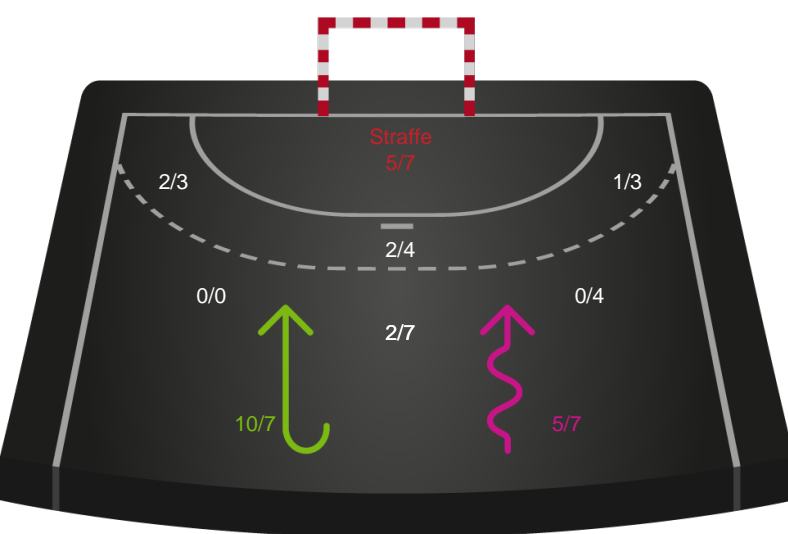

Silkeborg-Voel KFUM

Skuddiagram