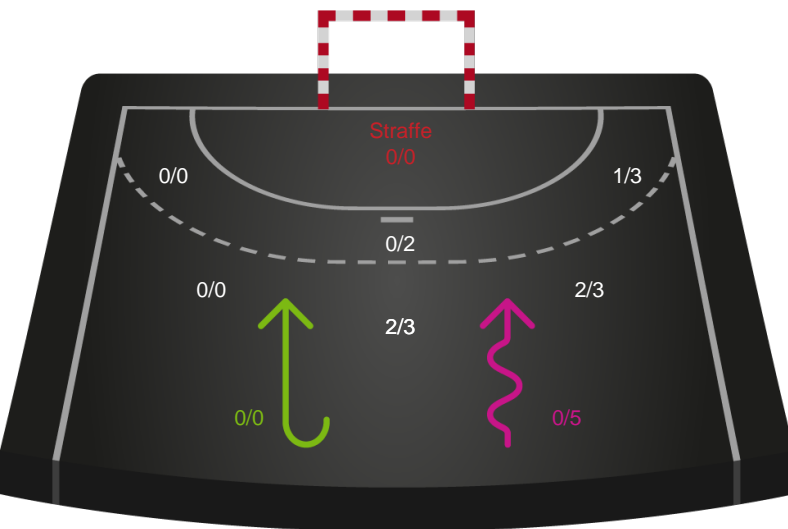

Shotplot for Anden halvleg

Aarhus Håndbold Kvinder - Bjerringbro FH - 25-23 (11-12)

591413 / 02.02.2024, 18.30 / Djurslands Bank Arena / Kvindeligaen - Grundspil

Intet billede angivet

Aarhus Håndbold Kvinder

Redningsdiagram