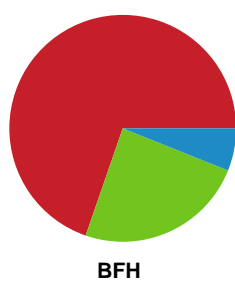

Skuddene endte med: