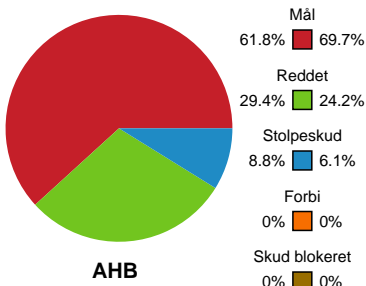

Skuddene endte med: