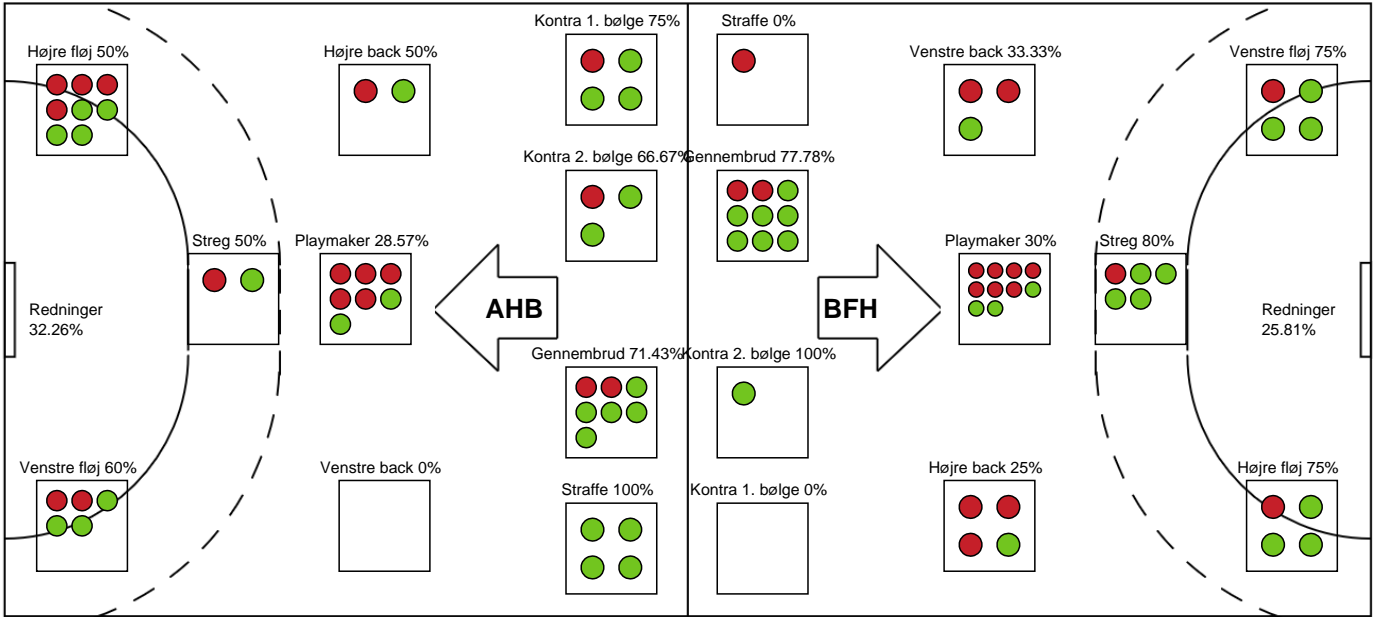

Fordeling af mål og skud

Aarhus Håndbold Kvinder - Bjerringbro FH - 25-23 (11-12)

Intet billede angivet

591413 / 02.02.2024, 18.30 / Djurslands Bank Arena / Kvindeligaen - Grundspil