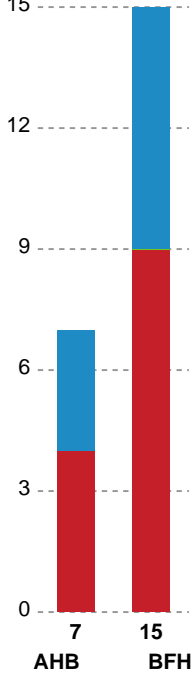

Teknisk fejl