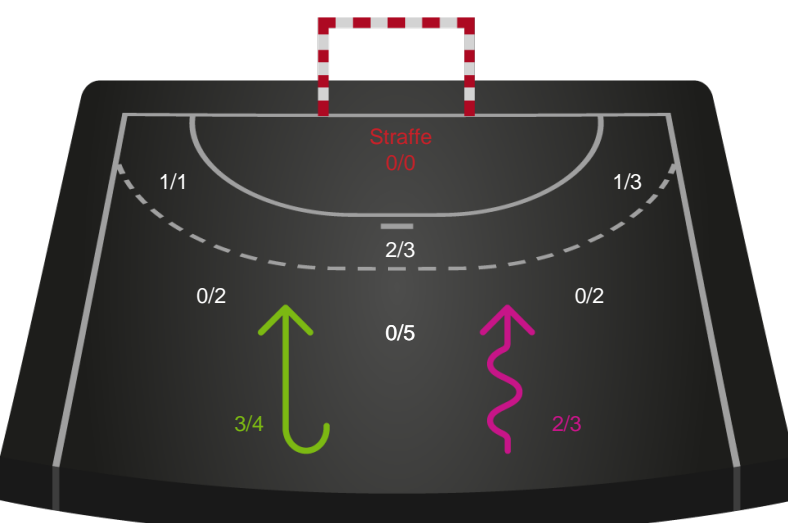

Silkeborg-Voel KFUM

Skuddiagram