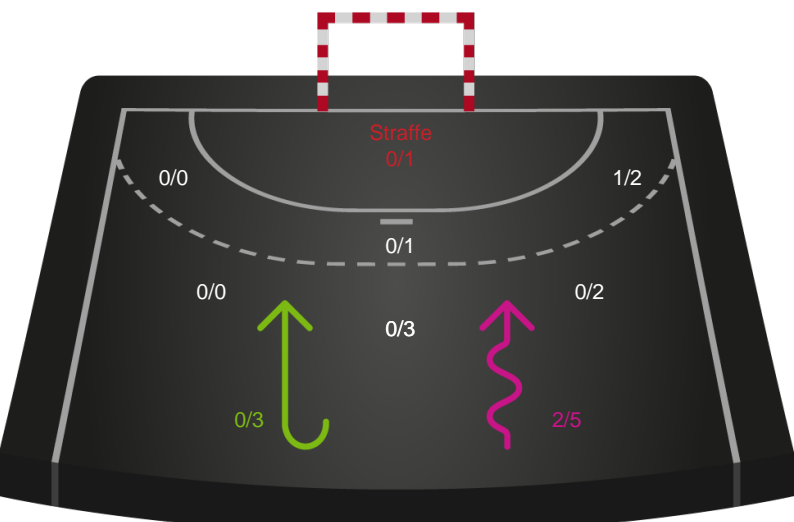

Teknisk fejl

2 min

Assist

Regelbrud
Tabt bold
Fejlafl levering

● = Tekniske fejl — = 2 min

Målforskel i løbet af kampen

Shotplot for Første halvleg

Silkeborg-Voel KFUM - Viborg HK - 23-29 (14-12)

591430 / 21.02.2024, 18.30 / JYSK Arena A / Kvindeligaen - Grundspil

Intet billede angivet

Silkeborg-Voel KFUM

Redningsdiagram

Kontra

Gennembrud

Viborg HK

Redningsdiagram