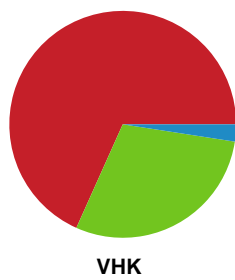

Fordeling af mål og skud

Silkeborg-Voel KFUM - Viborg HK - 23-29 (14-12)

Intet billede angivet

591430 / 21.02.2024, 18.30 / JYSK Arena A / Kvindeligaen - Grundspil

Angrebet sluttede med:

Skuddene endte med:

Teknisk fejl

2 min

Assist

Regelbrud
Tabt bold
Fejlafl levering

● = Tekniske fejl — = 2 min

Målforskel i løbet af kampen

Shotplot for Første halvleg

Silkeborg-Voel KFUM - Viborg HK - 23-29 (14-12)