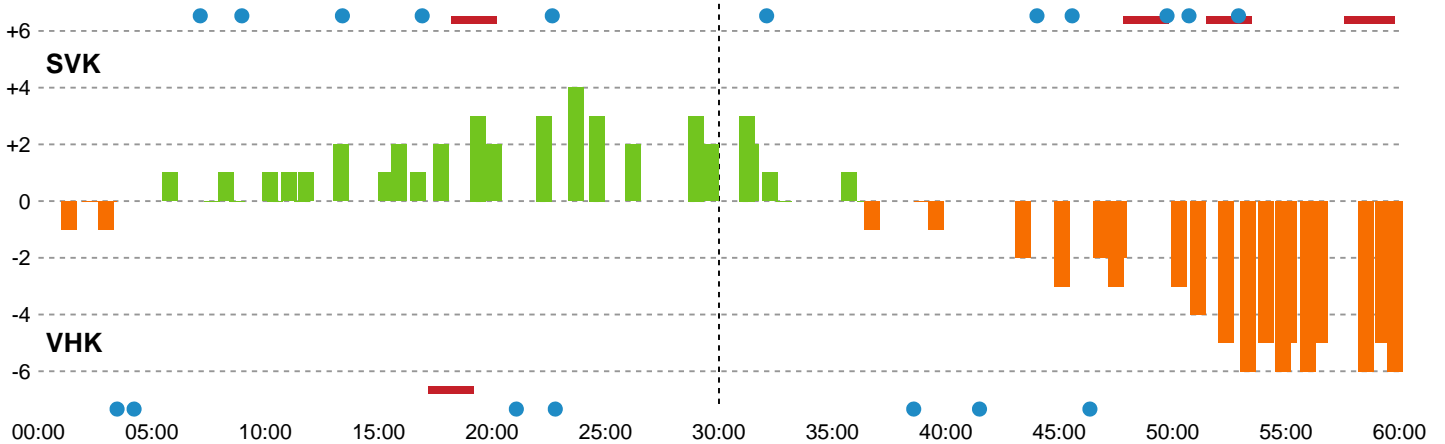

Fordeling af mål og skud

Silkeborg-Voel KFUM - Viborg HK - 23-29 (14-12)

Intet billede angivet

591430 / 21.02.2024, 18.30 / JYSK Arena A / Kvindeligaen - Grundspil

Angrebet sluttede med:

Skuddene endte med:

Teknisk fejl

2 min

Assist

Regelbrud
Tabt bold
Fejlafl levering

● = Tekniske fejl — = 2 min

Målforskel i løbet af kampen

Shotplot for Første halvleg

Silkeborg-Voel KFUM - Viborg HK - 23-29 (14-12)

591430 / 21.02.2024, 18.30 / JYSK Arena A / Kvindeligaen - Grundspil

Intet billede angivet

Silkeborg-Voel KFUM

Redningsdiagram

Kontra

Gennembrud

Viborg HK

Redningsdiagram