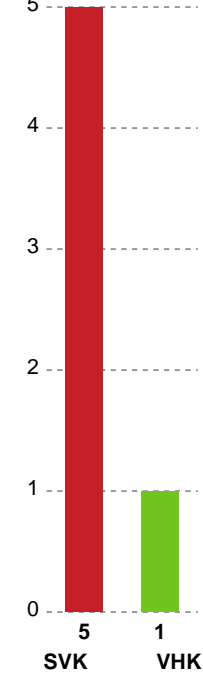

Fordeling af mål og skud

Silkeborg-Voel KFUM - Viborg HK - 23-29 (14-12)

Intet billede angivet

591430 / 21.02.2024, 18.30 / JYSK Arena A / Kvindeligaen - Grundspil

Angrebet sluttede med:

Skuddene endte med:

Teknisk fejl

2 min

Assist

Regelbrud
Tabt bold
Fejlafl levering

● = Tekniske fejl — = 2 min

Målforskel i løbet af kampen

Shotplot for Første halvleg

Silkeborg-Voel KFUM - Viborg HK - 23-29 (14-12)