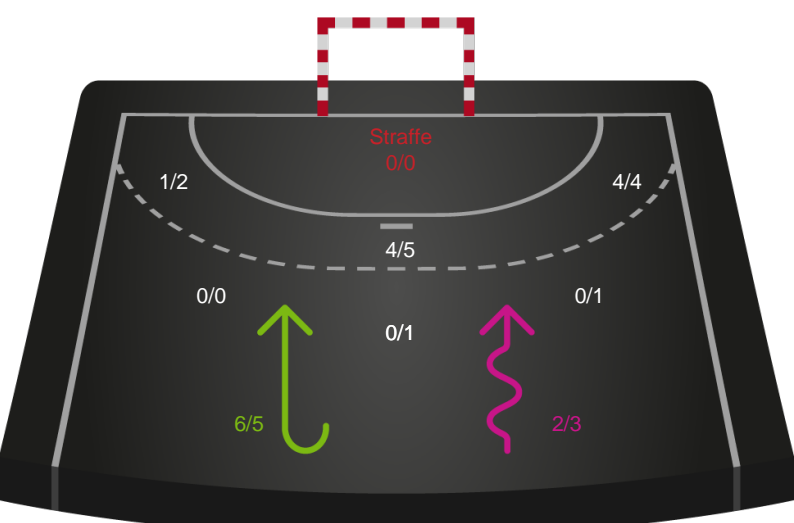

Viborg HK

Skuddiagram