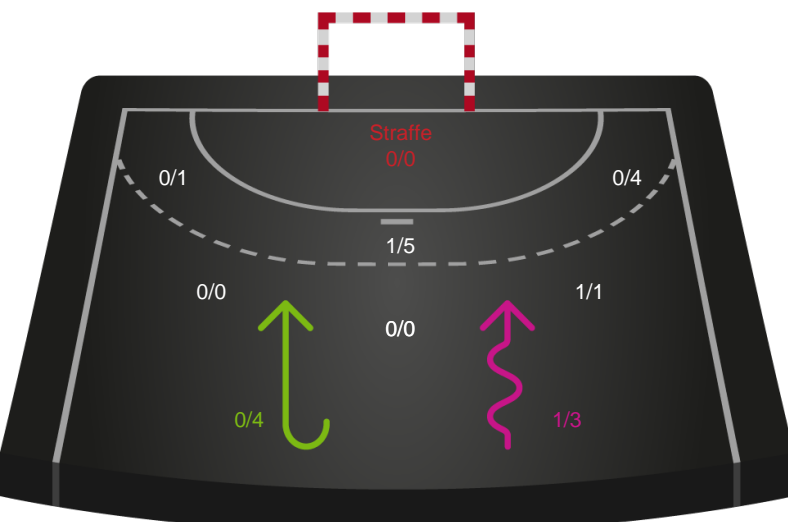

Kontra

Gennembrud

Shotplot for Anden halvleg

Silkeborg-Voel KFUM - Viborg HK - 23-29 (14-12)

591430 / 21.02.2024, 18.30 / JYSK Arena A / Kvindeligaen - Grundspil

Intet billede angivet

Silkeborg-Voel KFUM

Redningsdiagram