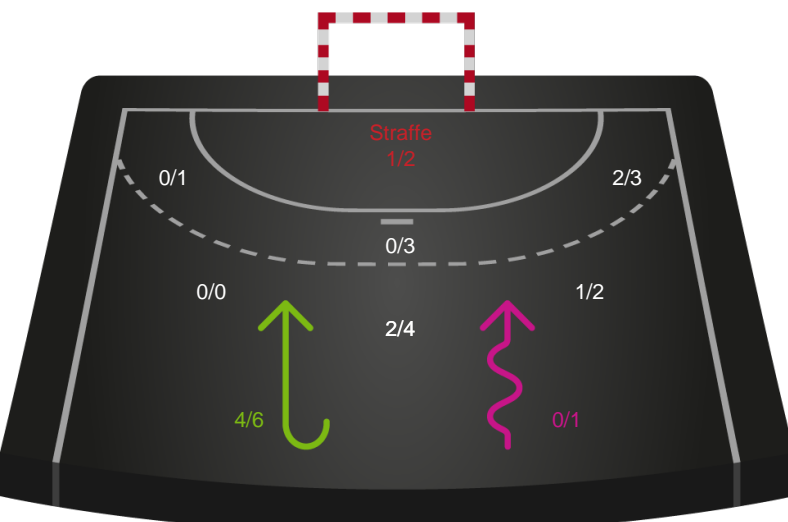

Shotplot for Første halvleg

Silkeborg-Voel KFUM - Viborg HK - 23-29 (14-12)

591430 / 21.02.2024, 18.30 / JYSK Arena A / Kvindeligaen - Grundspil

Intet billede angivet

Silkeborg-Voel KFUM

Redningsdiagram