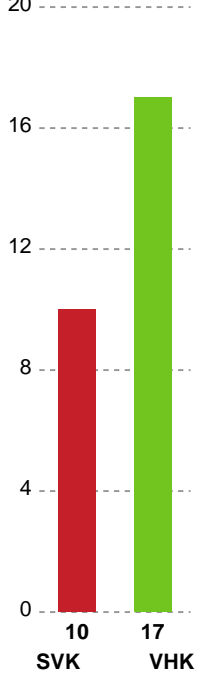

Fordeling af mål og skud

Silkeborg-Voel KFUM - Viborg HK - 23-29 (14-12)

Intet billede angivet

591430 / 21.02.2024, 18.30 / JYSK Arena A / Kvindeligaen - Grundspil

Angrebet sluttede med:

Skuddene endte med:

Teknisk fejl

2 min

Assist

Regelbrud
Tabt bold
Fejlafl levering

● = Tekniske fejl — = 2 min

Målforskel i løbet af kampen

Shotplot for Første halvleg

Silkeborg-Voel KFUM - Viborg HK - 23-29 (14-12)