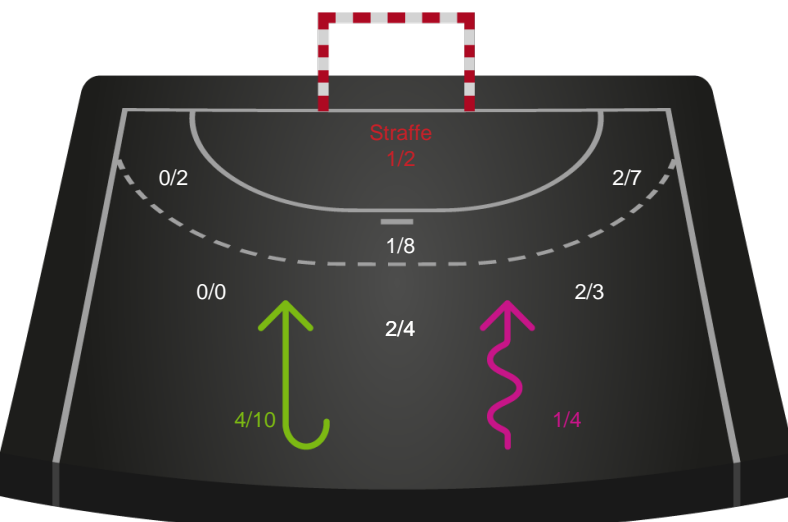

Shotplot for Total

Silkeborg-Voel KFUM - Viborg HK - 23-29 (14-12)

591430 / 21.02.2024, 18.30 / JYSK Arena A / Kvindeligaen - Grundspil

Intet billede angivet

Silkeborg-Voel KFUM

Redningsdiagram