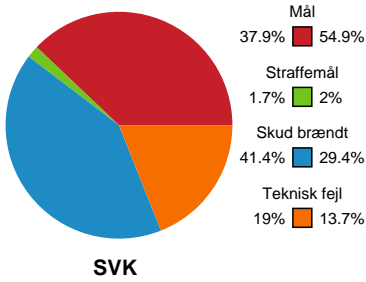

Fordeling af mål og skud

Silkeborg-Voel KFUM - Viborg HK - 23-29 (14-12)

Intet billede angivet

591430 / 21.02.2024, 18.30 / JYSK Arena A / Kvindeligaen - Grundspil

Angrebet sluttede med:

Skuddene endte med:

Teknisk fejl

2 min

Assist

Regelbrud
Tabt bold
Fejlafl levering

● = Tekniske fejl — = 2 min

Målforskel i løbet af kampen

Shotplot for Første halvleg

Silkeborg-Voel KFUM - Viborg HK - 23-29 (14-12)