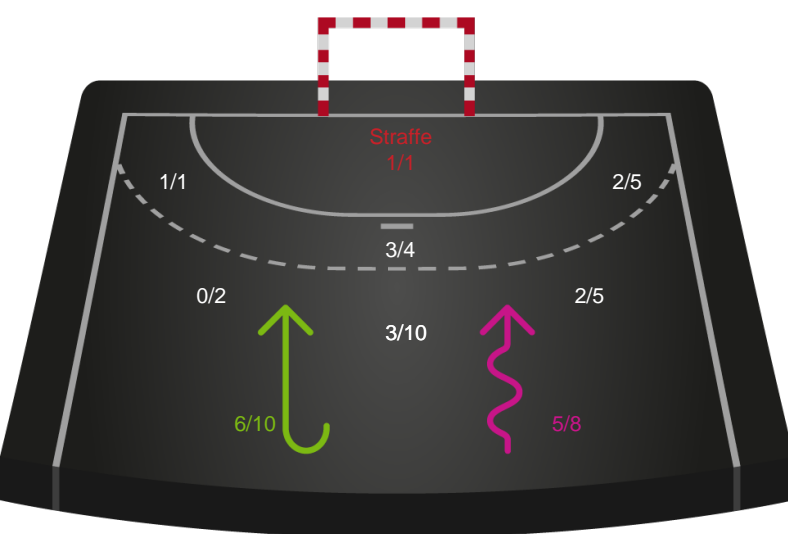

Silkeborg-Voel KFUM

Skuddiagram