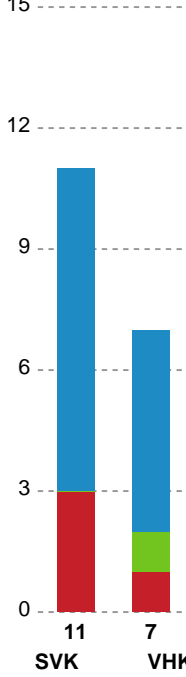

Fordeling af mål og skud

Silkeborg-Voel KFUM - Viborg HK - 23-29 (14-12)

Intet billede angivet

591430 / 21.02.2024, 18.30 / JYSK Arena A / Kvindeligaen - Grundspil

Angrebet sluttede med:

Skuddene endte med:

Teknisk fejl

2 min

Assist

Regelbrud
Tabt bold
Fejlafl levering

● = Tekniske fejl — = 2 min

Målforskel i løbet af kampen

Shotplot for Første halvleg

Silkeborg-Voel KFUM - Viborg HK - 23-29 (14-12)