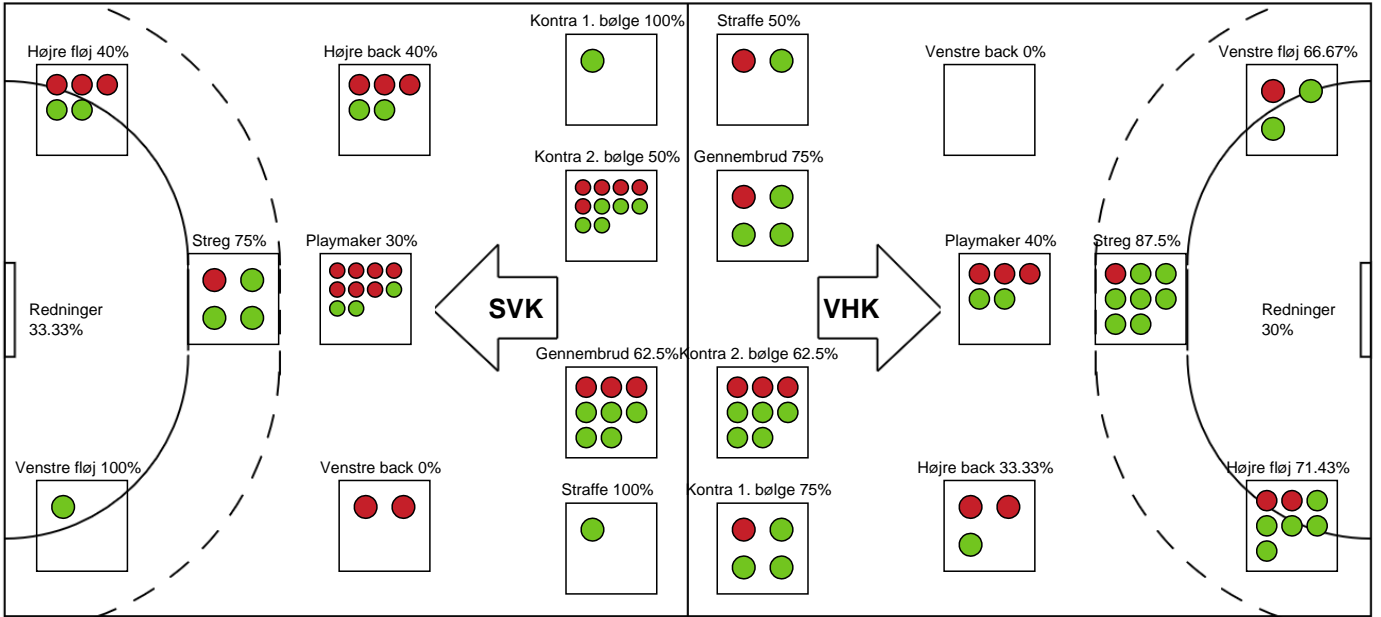

Fordeling af mål og skud

Silkeborg-Voel KFUM - Viborg HK - 23-29 (14-12)

Intet billede angivet

591430 / 21.02.2024, 18.30 / JYSK Arena A / Kvindeligaen - Grundspil

Angrebet sluttede med:

Skuddene endte med:

Teknisk fejl

2 min

Assist

Regelbrud
Tabt bold
Fejlafl levering

● = Tekniske fejl — = 2 min

Målforskel i løbet af kampen

Shotplot for Første halvleg

Silkeborg-Voel KFUM - Viborg HK - 23-29 (14-12)