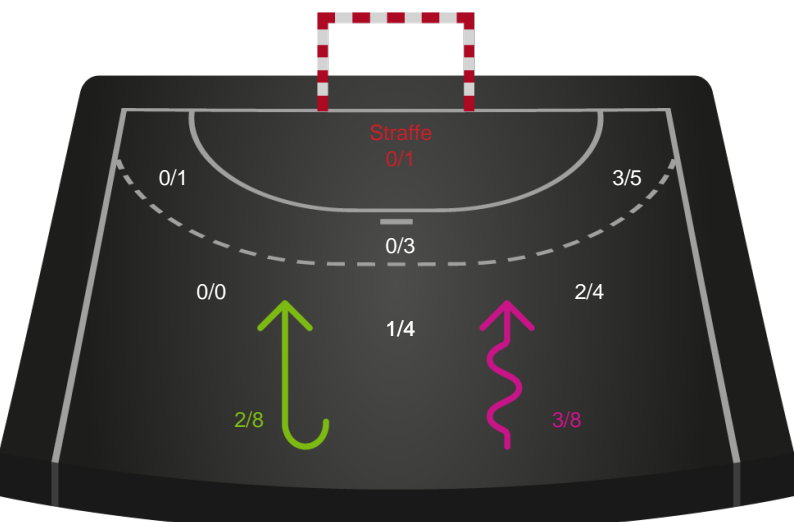

591430 / 21.02.2024, 18.30 / JYSK Arena A / Kvindeligaen - Grundspil

Intet billede angivet

Silkeborg-Voel KFUM

Redningsdiagram

Kontra

Gennembrud

Viborg HK

Redningsdiagram