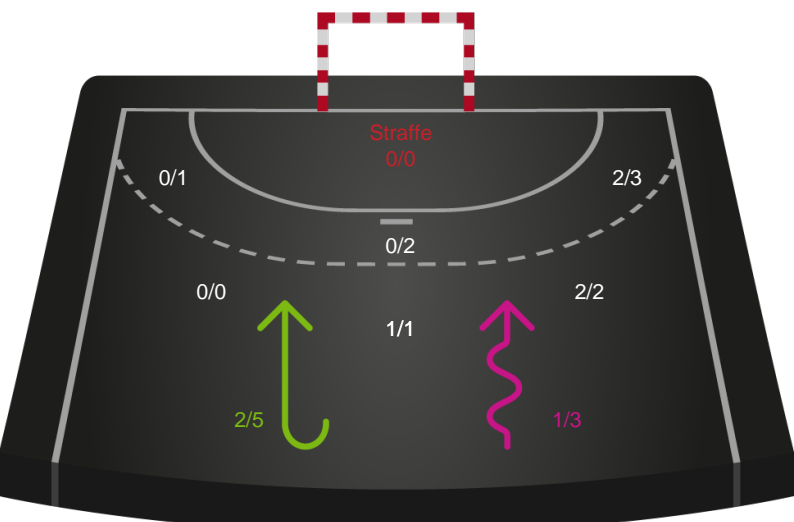

Viborg HK

Redningsdiagram