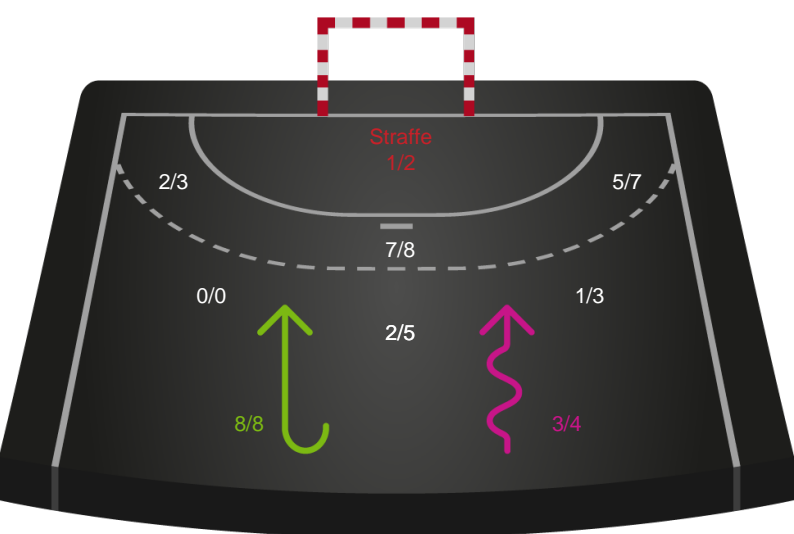

Kontra

Gennembrud

Hold statistik for Første halvleg

Silkeborg-Voel KFUM - Viborg HK - 23-29 (14-12)

591430 / 21.02.2024, 18.30 / JYSK Arena A / Kvindeligaen - Grundspil

Ingen billede angivet

| Silkeborg-Voel KFUM | | Viborg HK |
|---------------------|-----------------------|-----------|
| 14 | Mål i alt | 12 |
| 13 | Mål i alm. spil | 11 |
| 1 | Straffemål | 1 |
| 10 | Redninger i alt | 3 |
| 9 | Redninger i alm. spil | 3 |
| 1 | Strafferedninger | 0 |
| 3 | Kontramål | 2 |
| 5 | Assist | 5 |
| 3 | Fejlaflevering | 2 |
| 0 | Tabt bold | 1 |
| 2 | Regelfejl | 1 |
| 5 | Tekniske fejl i alt | 4 |
| 1 | Udvisninger | 1 |
| 1 | Team Time out | 1 |
| 1 | Gult kort | 0 |
| 0 | Direkte rødt kort | 0 |
| 0 | Blåt kort | 0 |