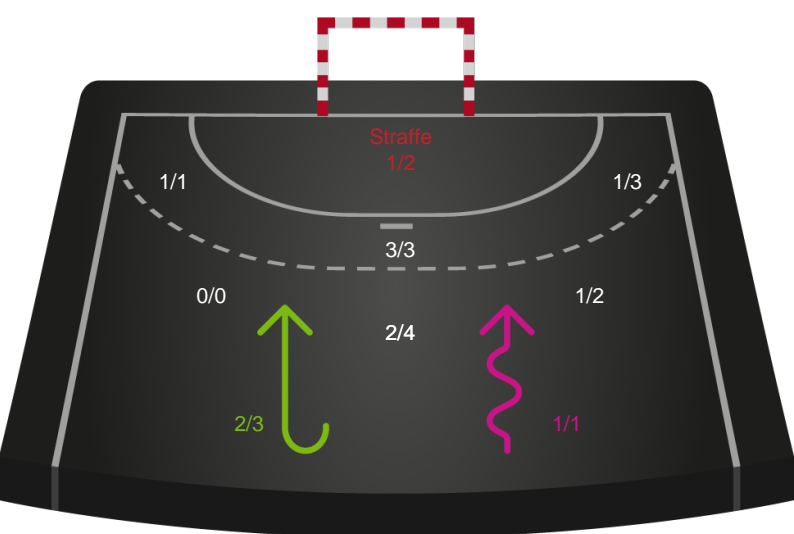

Kontra

Gennembrud

Shotplot for Anden halvleg

Silkeborg-Voel KFUM - Viborg HK - 23-29 (14-12)

591430 / 21.02.2024, 18.30 / JYSK Arena A / Kvindeligaen - Grundspil

Intet billede angivet

Silkeborg-Voel KFUM

Redningsdiagram