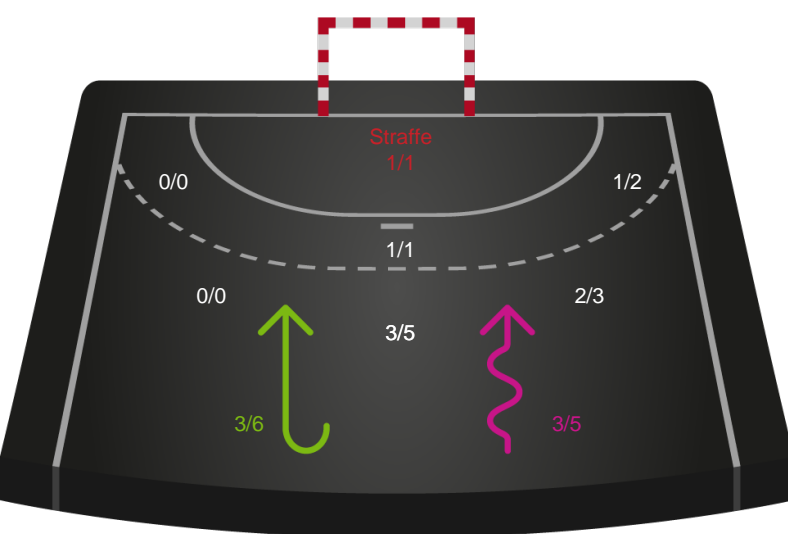

Silkeborg-Voel KFUM

Skuddiagram