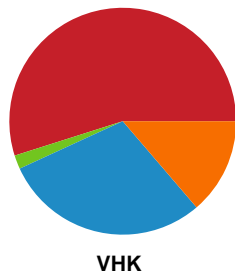

Fordeling af mål og skud

Silkeborg-Voel KFUM - Viborg HK - 23-29 (14-12)

Intet billede angivet

591430 / 21.02.2024, 18.30 / JYSK Arena A / Kvindeligaen - Grundspil

Angrebet sluttede med:

Skuddene endte med:

Teknisk fejl

2 min

Assist

Regelbrud
Tabt bold
Fejlafl levering

● = Tekniske fejl — = 2 min

Målforskel i løbet af kampen

Shotplot for Første halvleg

Silkeborg-Voel KFUM - Viborg HK - 23-29 (14-12)