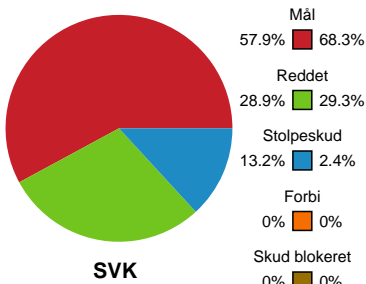

Fordeling af mål og skud

Silkeborg-Voel KFUM - Viborg HK - 23-29 (14-12)

Intet billede angivet

591430 / 21.02.2024, 18.30 / JYSK Arena A / Kvindeligaen - Grundspil

Angrebet sluttede med:

Skuddene endte med:

Teknisk fejl

2 min

Assist

Regelbrud
Tabt bold
Fejlafl levering

● = Tekniske fejl — = 2 min

Målforskel i løbet af kampen

Shotplot for Første halvleg

Silkeborg-Voel KFUM - Viborg HK - 23-29 (14-12)