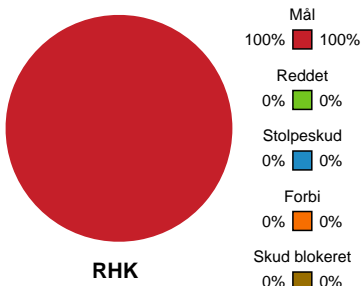

Fordeling af mål og skud

Randers HK - Team Esbjerg - 20-22 (7-11)

Intet billede angivet

454896 / 26.08.2022, 18.30 / Arena, Randers Multi Hal1 / Santander Cup Kvinder - 1/8 finaler

Angrebet sluttede med:

Skuddene endte med: