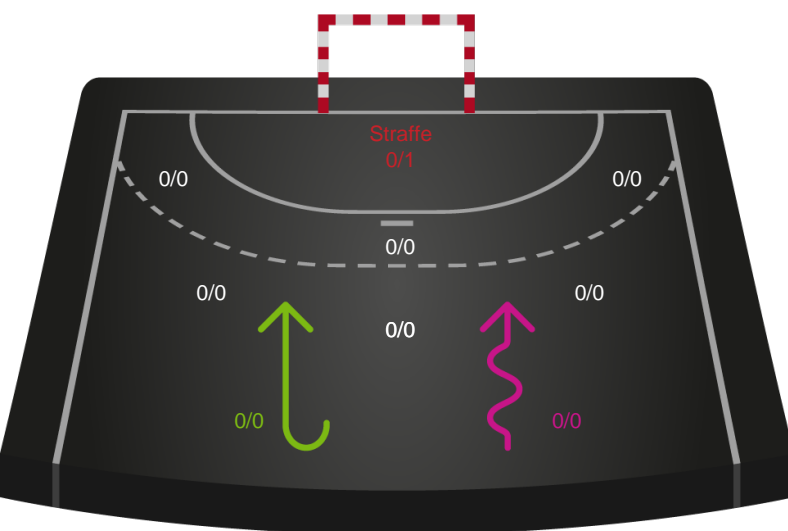

Randers HK

Skuddiagram