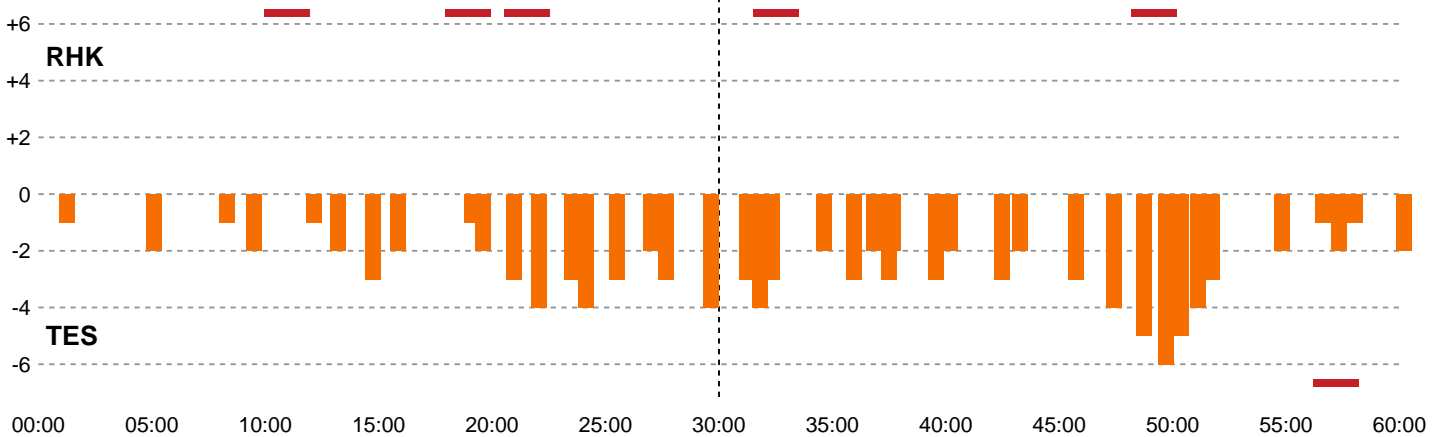

Teknisk fejl

2 min

Assist

Regelbrud
Tabt bold
Fejlaflevering

● = Tekniske fejl ■ = 2 min

Målforskel i løbet af kampen

Shotplot for Første halvleg

Randers HK - Team Esbjerg - 20-22 (7-11)