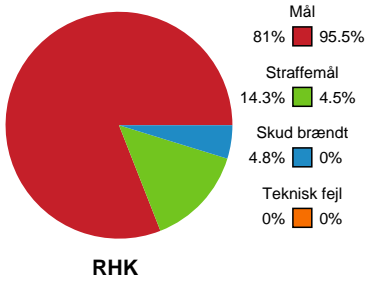

Fordeling af mål og skud

Randers HK - Team Esbjerg - 20-22 (7-11)

Intet billede angivet

454896 / 26.08.2022, 18.30 / Arena, Randers Multi Hal1 / Santander Cup Kvinder - 1/8 finaler

Angrebet sluttede med:

Skuddene endte med: