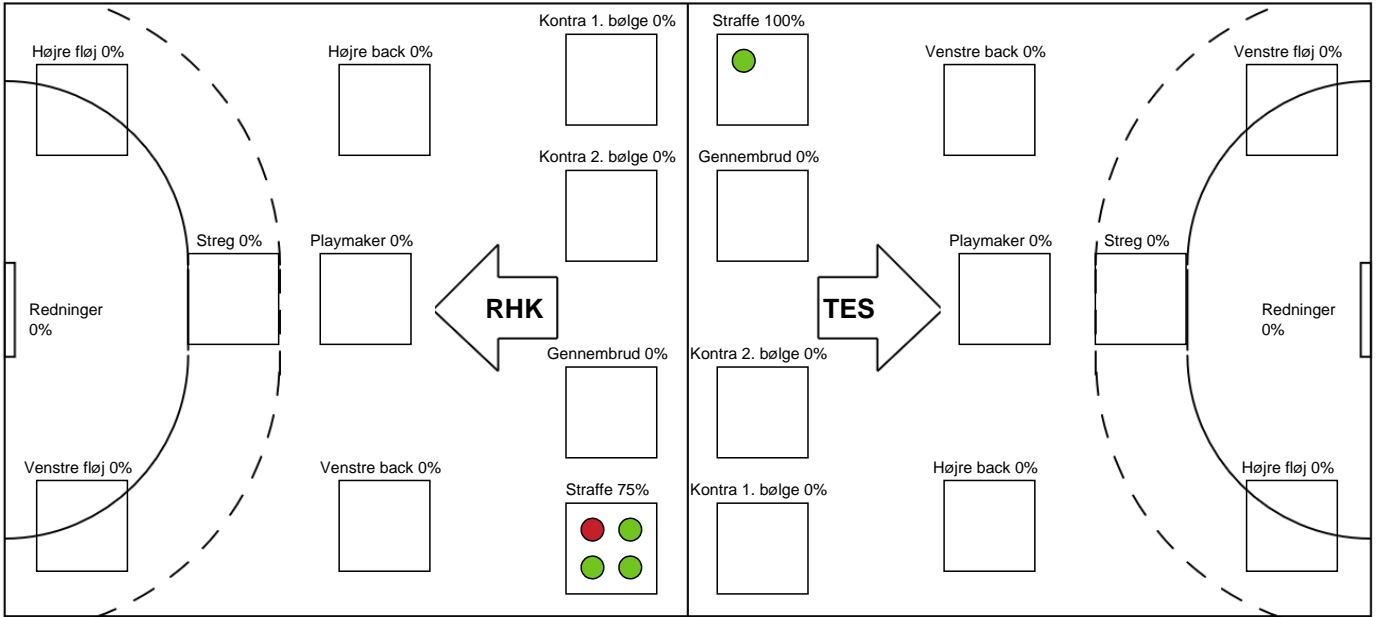

Fordeling af mål og skud

Randers HK - Team Esbjerg - 20-22 (7-11)

Intet billede angivet

454896 / 26.08.2022, 18.30 / Arena, Randers Multi Hal1 / Santander Cup Kvinder - 1/8 finaler