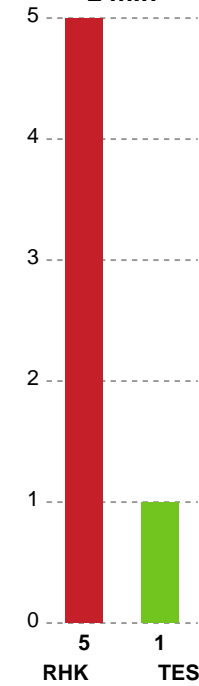

KAMPHÆNDELSER

Randers HK - Team Esbjerg - 20-22 (7-11)

Intet billede angivet

454896 / 26.08.2022, 18.30 / Arena, Randers Multi Hal1 / Santander Cup Kvinder - 1/8 finaler

Randers HK		Team Esbjerg		
		13-16	Mål - 17 Beyza TÜRKÖGLÜ	42:09
42:28	Team timeout	13-16		
42:55	Mål - 8 Aia RAADSHØJ	14-16		
		14-17	Mål - 33 Julie Bøe JACOBSEN	45:25
		14-18	Mål - 17 Beyza TÜRKÖGLÜ	47:06
48:11	Udvisning - 18 Pernille BRANDENBORG	14-18		
		14-19	Mål - 51 Vilde Mortensen INGSTAD	48:23
		14-20	Mål - 51 Vilde Mortensen INGSTAD	49:21
50:01	Mål - 19 Mette Brandt NIELSEN	15-20		
50:47	Mål - 26 Christina PEDERSEN	16-20		
51:25	Mål - 10 Nicoline Nørgaard OLSEN	17-20		
52:57	Team timeout	17-20		
54:30	Mål - 19 Mette Brandt NIELSEN	18-20		
55:14	Advarsel - A Ole BITSCH	18-20		
55:14	Advarsel	18-20		
		18-20	Udvisning - 10 Kathrine HEINDAHL	56:13
56:13	Tilkendt straffe	18-20		
56:17	Straffemål - 19 Mette Brandt NIELSEN	19-20		
		19-21	Mål - 4 Michala MØLLER	57:00
57:23	Tilkendt straffe	19-21		
57:41	Straffemål - 19 Mette Brandt NIELSEN	20-21		
		20-21	Team timeout	59:31
		20-22	Mål - 4 Michala MØLLER	59:52
60:00	Fuldtid kl 09:34:24	20-22		
60:00	Kamp slut kl 09:34:24	20-22		

Fordeling af mål og skud

Randers HK - Team Esbjerg - 20-22 (7-11)

Intet billede angivet

454896 / 26.08.2022, 18.30 / Arena, Randers Multi Hal1 / Santander Cup Kvinder - 1/8 finaler

Angrebet sluttede med:

Skuddene endte med:

Teknisk fejl

2 min

Assist

Regelbrud
Tabt bold
Fejlaflevering

● = Tekniske fejl ■ = 2 min

Målforskel i løbet af kampen

Shotplot for Første halvleg

Randers HK - Team Esbjerg - 20-22 (7-11)