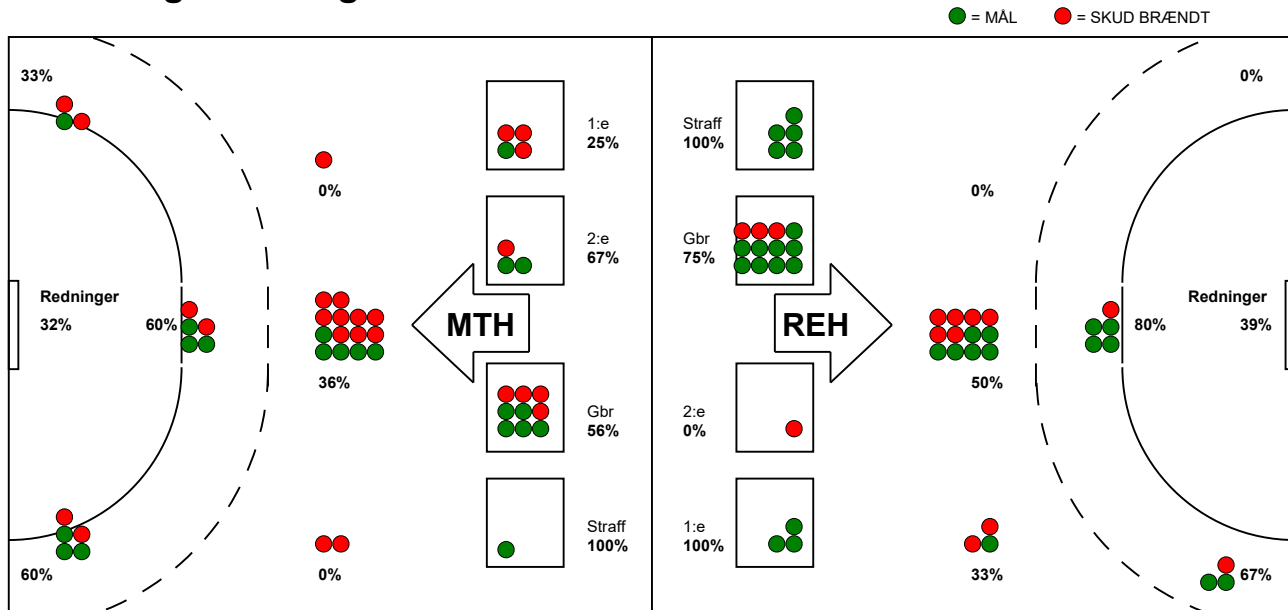

## Ribe-Esbjerg HH - Mors-Thy Håndbold 30 - 21 (12 - 10)

590088 / 21-10-2023 / Blue Water Dokken / Herreligaen

### Fordeling af mål og skud:

Gbr=Gennembrud. 1.f=Kontra første bølge. 2.f=Kontra anden bølge