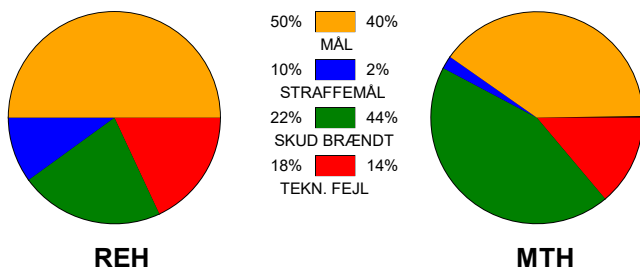

Angrebet sluttede med: