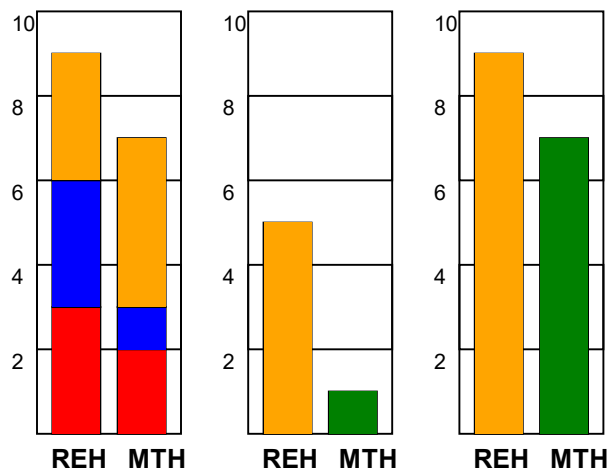

Tekn. Fejl

2 min

Assist