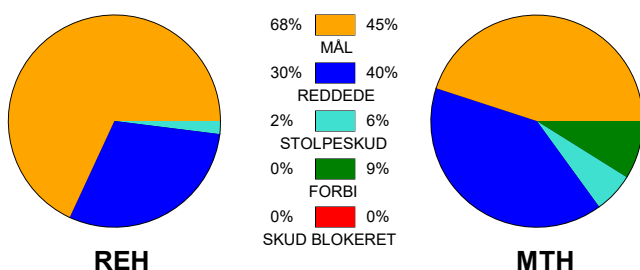

Skuddene endte med: