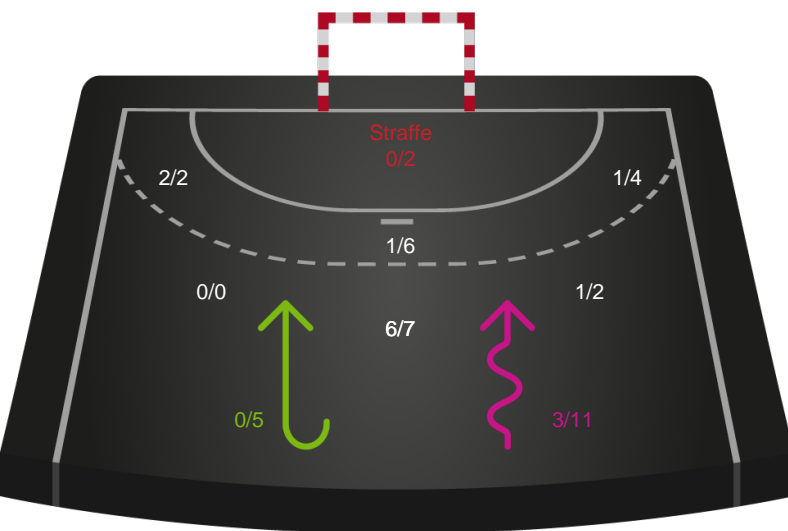

Shotplot for Total

Nykøbing F. Håndboldklub - København Håndbold - 33-28 (14-17)

328925 / 06.05.2026, 20.30 / SPAR NORD Boxen / Bambuni Kvindeligaen - Slutspil Pulje 1

Logget af: Anne-Marie Paasch Almar, Morten Larsen

Nykøbing F. Håndboldklub

Redningsdiagram