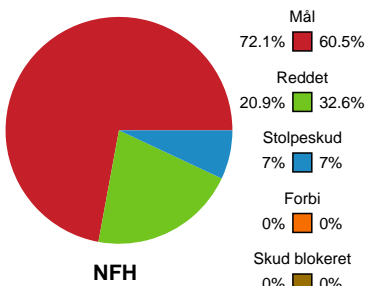

Fordeling af mål og skud

Nykøbing F. Håndboldklub - København Håndbold - 33-28 (14-17)

328925 / 06.05.2026, 20.30 / SPAR NORD Boxen / Bambuni Kvindeligaen - Slutspil Pulje 1

Logget af: Anne-Marie Paasch Almar, Morten Larsen

Angrebet sluttede med:

Teknisk fejl

2 min

Assist

Skuddene endte med:

Målforskel i løbet af kampen

Shotplot for Første halvleg

Nykøbing F. Håndboldklub - København Håndbold - 33-28 (14-17)