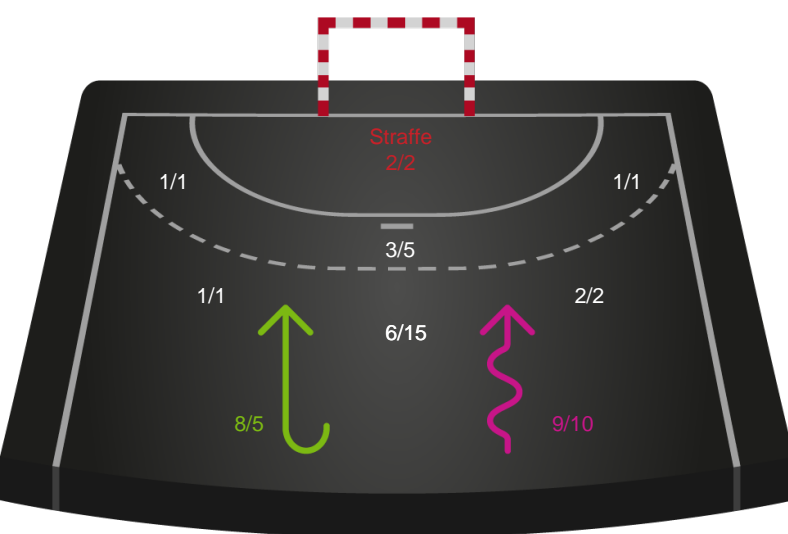

Nykøbing F. Håndboldklub

Skuddiagram