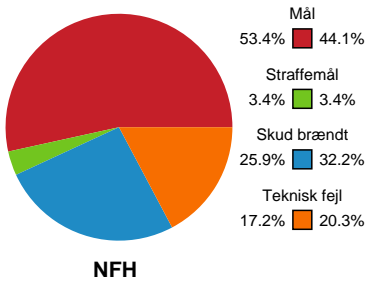

Angrebet sluttede med: