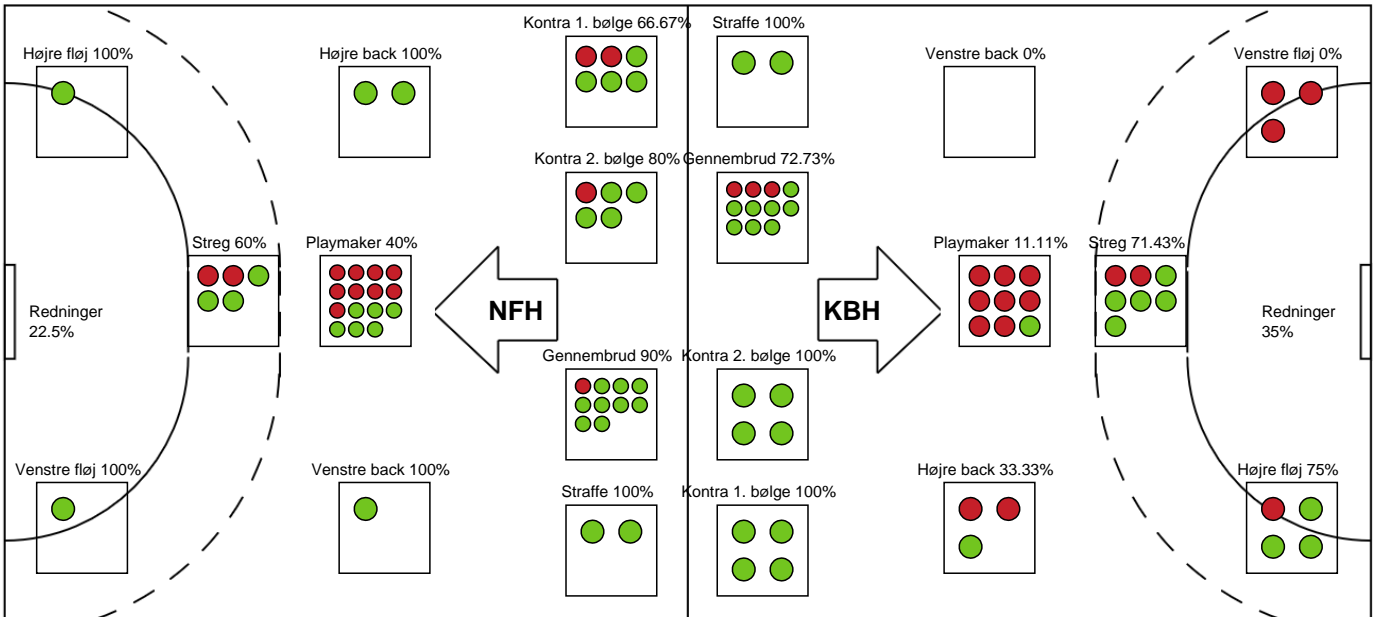

København Håndbold

Målmænd

Nr	Navn	Redn/Skud	Straffe-Redn/skud	Total Redn/Skud	Mål imod	Skud forbi	Skud stolpe	Assist	Mål	Bold erob.	Fejl aflv.	Regelbrud	2 min udvis.	MEP
2	Bianca Schanssema	5/15 33.33%	0/1 0%	5/16 31.25%	11	0	1	0	0	0	1	0	0	0.3
16	Emilie Firgaard	4/24 16.67%	0/1 0%	4/25 16%	21	3	2	1	0	0	0	0	0	-1.24

Markspillere

Nr	Navn	Mål/Skud	Straffe-mål/skud	Total Mål/Skud	Assist	Tilkendt straffe	Forårsagede straffe	Rødt kort	Tabt bold	Bold erob.	Fejl aflv.	Regelbrud	2min udvis.	MEP
4	Nikoline Skals Lundgren	0/0 0%	0/0 0%	0/0 0%	0	0	0	0	0	0	0	0	0	0
6	Annika Meyer	3/4 75%	0/0 0%	3/4 75%	1	0	0	0	0	0	0	0	0	2.15
7	Emilie Ytting Pedersen	2/5 40%	2/2 100%	4/7 57.14%	0	0	1	0	0	0	0	0	0	1.36
11	Martha Nickelsen	3/8 37.5%	0/0 0%	3/8 37.5%	3	0	0	0	0	0	2	1	0	0.8
17	Line Berggren Larsen	3/8 37.5%	0/0 0%	3/8 37.5%	6	0	0	0	0	0	3	1	0	1.35
21	Alberte Hovgaard-Hansen	0/0 0%	0/0 0%	0/0 0%	0	0	0	0	0	0	0	0	0	0
23	Anna Mulbjerg Kristensen	0/0 0%	0/0 0%	0/0 0%	0	0	0	0	0	0	0	0	0	0
24	Maud Horvers	2/3 66.67%	0/0 0%	2/3 66.67%	3	0	0	0	1	0	1	1	0	1
27	Sofie Flader	2/3 66.67%	0/0 0%	2/3 66.67%	0	1	0	0	0	0	0	0	0	1.57
28	Anastasija Marsenic	7/8 87.5%	0/0 0%	7/8 87.5%	0	0	0	0	0	1	0	1	0	4.92
47	Agnes Hvidsteen	3/4 75%	0/0 0%	3/4 75%	0	1	0	0	0	0	0	0	0	2.32
49	Aimée Von Pereira	1/2 50%	0/0 0%	1/2 50%	0	0	1	0	0	0	0	0	0	0.2

Fordeling af mål og skud

Nykøbing F. Håndboldklub - København Håndbold - 33-28 (14-17)

328925 / 06.05.2026, 20.30 / SPAR NORD Boxen / Bambuni Kvindeligaen - Slutspil Pulje 1

Logget af: Anne-Marie Paasch Almar, Morten Larsen

Angrebet sluttede med:

Teknisk fejl

2 min

Assist

Skuddene endte med:

Målforskel i løbet af kampen

Shotplot for Første halvleg

Nykøbing F. Håndboldklub - København Håndbold - 33-28 (14-17)