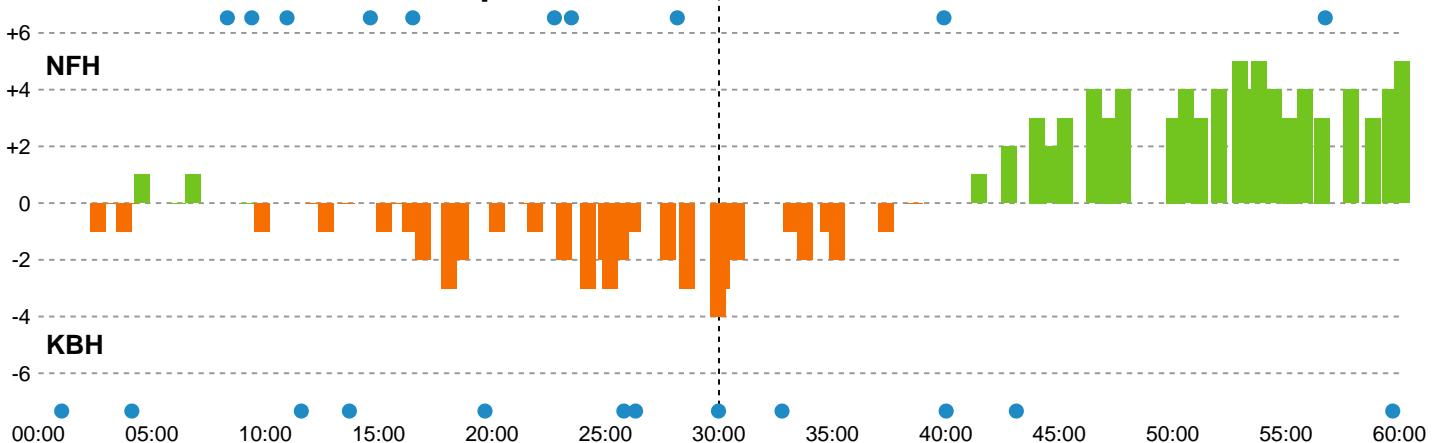

Angrebet sluttede med:

Teknisk fejl

2 min

Assist

Skuddene endte med:

Målforskel i løbet af kampen

Shotplot for Første halvleg

Nykøbing F. Håndboldklub - København Håndbold - 33-28 (14-17)