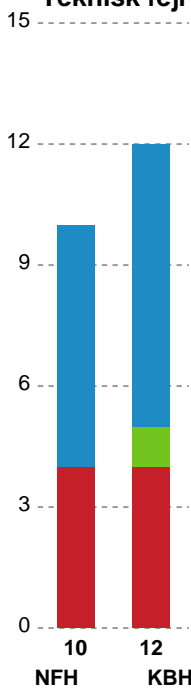

Markspillere

Nr	Navn	Mål/Skud	Straffe-mål/skud	Total Mål/Skud	Assist	Tilkendt straffe	Forårsagede straffe	Rødt kort	Tabt bold	Bold erob.	Fejl aflv.	Regelbrud	2min udvis.	MEP
4	Nikoline Skals Lundgren	0/0 0%	0/0 0%	0/0 0%	0	0	0	0	0	0	0	0	0	0
6	Annika Meyer	3/4 75%	0/0 0%	3/4 75%	1	0	0	0	0	0	0	0	0	2.15
7	Emilie Ytting Pedersen	2/5 40%	2/2 100%	4/7 57.14%	0	0	1	0	0	0	0	0	0	1.36
11	Martha Nickelsen	3/8 37.5%	0/0 0%	3/8 37.5%	3	0	0	0	0	0	2	1	0	0.8
17	Line Berggren Larsen	3/8 37.5%	0/0 0%	3/8 37.5%	6	0	0	0	0	0	3	1	0	1.35
21	Alberte Hovgaard-Hansen	0/0 0%	0/0 0%	0/0 0%	0	0	0	0	0	0	0	0	0	0
23	Anna Mulbjerg Kristensen	0/0 0%	0/0 0%	0/0 0%	0	0	0	0	0	0	0	0	0	0
24	Maud Horvers	2/3 66.67%	0/0 0%	2/3 66.67%	3	0	0	0	1	0	1	1	0	1
27	Sofie Flader	2/3 66.67%	0/0 0%	2/3 66.67%	0	1	0	0	0	0	0	0	0	1.57
28	Anastasija Marsenic	7/8 87.5%	0/0 0%	7/8 87.5%	0	0	0	0	0	1	0	1	0	4.92
47	Agnes Hvidsteen	3/4 75%	0/0 0%	3/4 75%	0	1	0	0	0	0	0	0	0	2.32
49	Aimée Von Pereira	1/2 50%	0/0 0%	1/2 50%	0	0	1	0	0	0	0	0	0	0.2

Fordeling af mål og skud

Nykøbing F. Håndboldklub - København Håndbold - 33-28 (14-17)

328925 / 06.05.2026, 20.30 / SPAR NORD Boxen / Bambuni Kvindeligaen - Slutspil Pulje 1

Logget af: Anne-Marie Paasch Almar, Morten Larsen

Angrebet sluttede med:

Teknisk fejl

2 min

Assist

Skuddene endte med:

Målforskel i løbet af kampen

Shotplot for Første halvleg

Nykøbing F. Håndboldklub - København Håndbold - 33-28 (14-17)