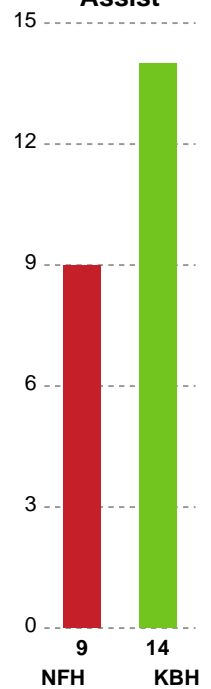

Angrebet sluttede med:

Teknisk fejl

2 min

Assist

Skuddene endte med:

Målforskel i løbet af kampen

Shotplot for Første halvleg

Nykøbing F. Håndboldklub - København Håndbold - 33-28 (14-17)