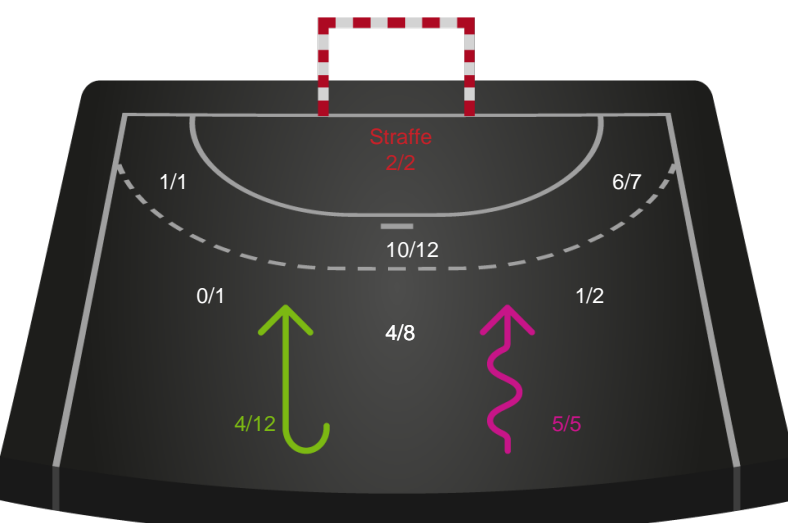

Nykøbing F. Håndboldklub

Skuddiagram