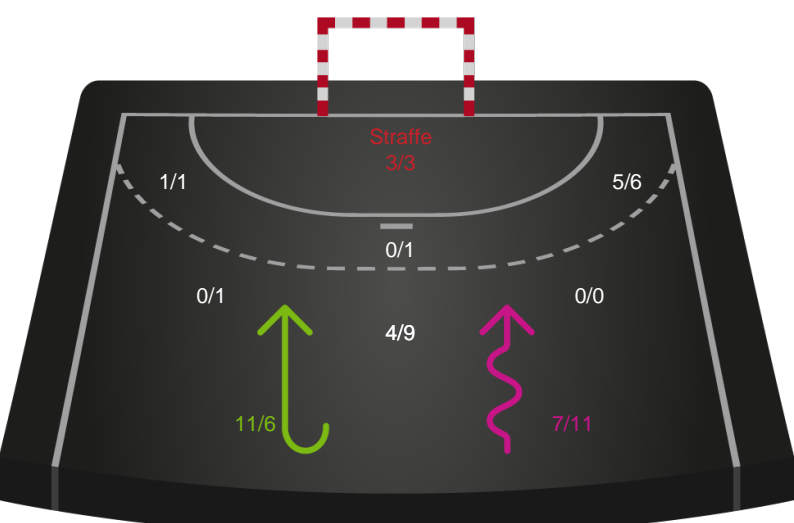

Horsens Håndbold Elite

Skuddiagram