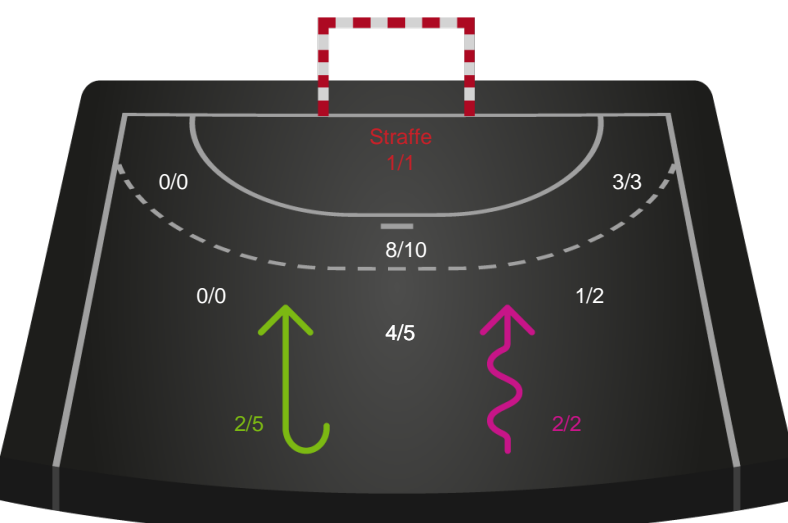

Kontra

Gennembrud

Horsens Håndbold Elite

Skuddiagram

Kontra

Gennembrud

Shotplot for Total

Nykøbing F. Håndboldklub - Horsens Håndbold Elite - 33-31 (12-14)