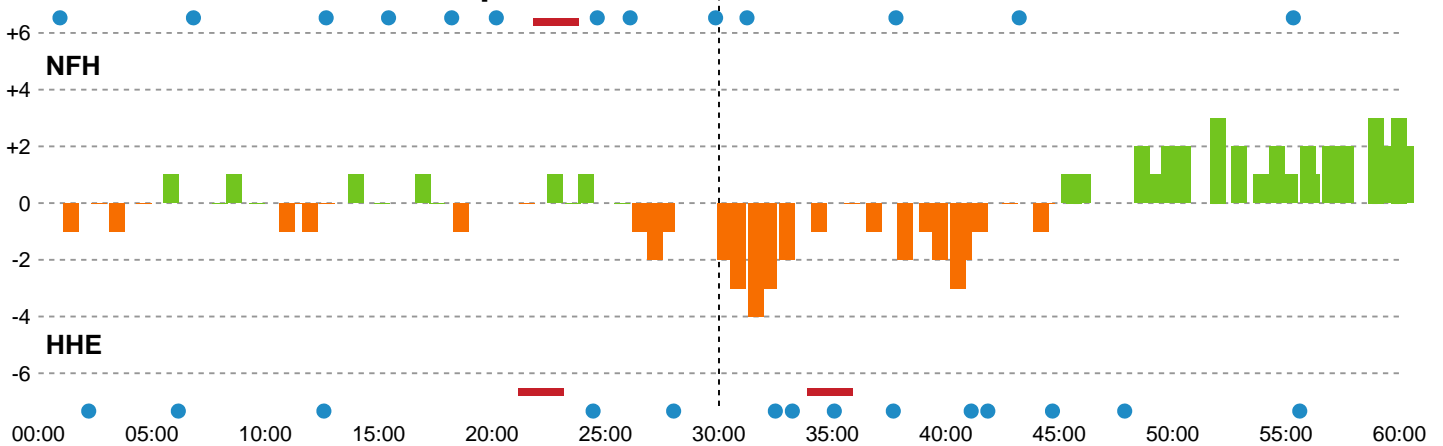

Fordeling af mål og skud

Nykøbing F. Håndboldklub - Horsens Håndbold Elite - 33-31 (12-14)

748295 / 05.02.2025, 19.00 / SPAR NORD Boxen / Kvindeligaen - Grundspil

Angrebet sluttede med:

Skuddene endte med:

Teknisk fejl

2 min

Assist

Målforskel i løbet af kampen

Shotplot for Første halvleg

Nykøbing F. Håndboldklub - Horsens Håndbold Elite - 33-31 (12-14)

748295 / 05.02.2025, 19.00 / SPAR NORD Boxen / Kvindeligaen - Grundspil