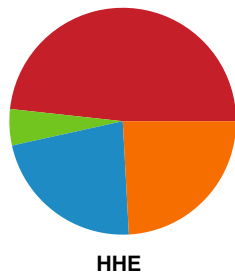

Fordeling af mål og skud

Nykøbing F. Håndboldklub - Horsens Håndbold Elite - 33-31 (12-14)

748295 / 05.02.2025, 19.00 / SPAR NORD Boxen / Kvindeligaen - Grundspil

Angrebet sluttede med:

Skuddene endte med: