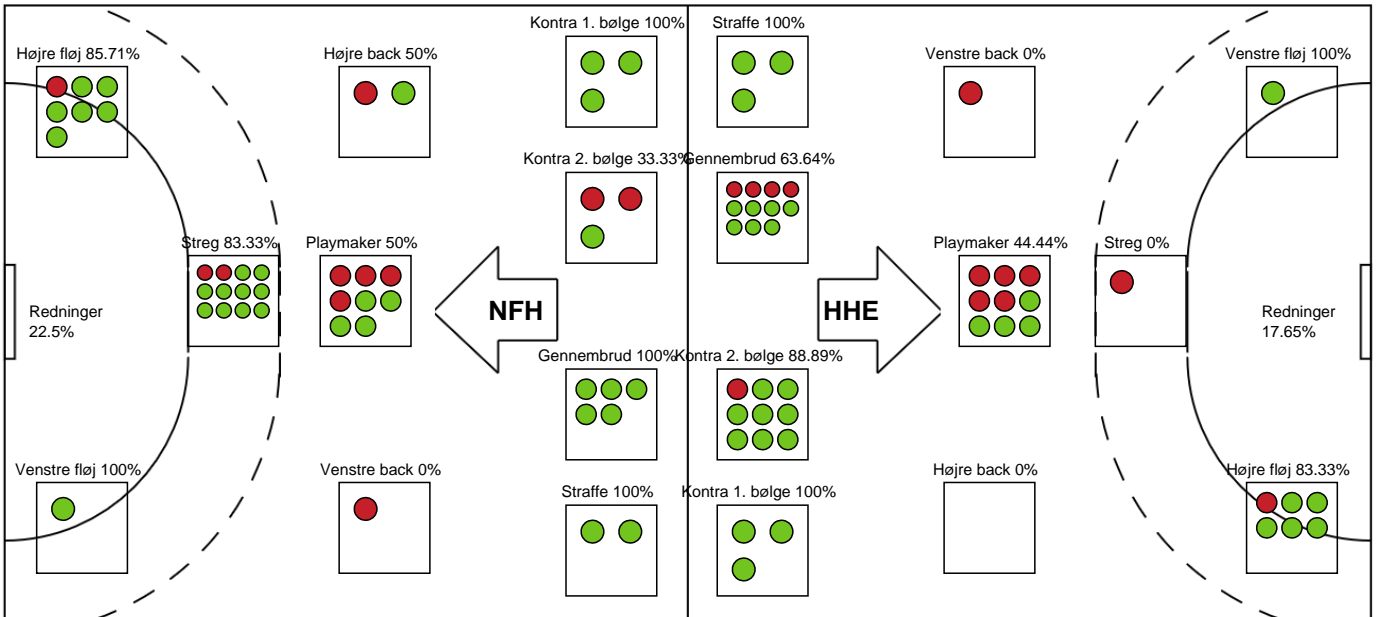

SPILLERSTATISTIK

Nykøbing F. Håndboldklub - Horsens Håndbold Elite - 33-31 (12-14)

748295 / 05.02.2025, 19.00 / SPAR NORD Boxen / Kvindeligaen - Grundspil

Horsens Håndbold Elite

Målmænd

Nr	Navn	Redn/Skud	Straffe-Redn/skud	Total Redn/Skud	Mål imod	Skud forbi	Skud stolpe	Assist	Mål	Bold erob.	Fejl aflv.	Regelbrud	2 min udvis.	MEP
1	Mathilde BISGAARD	8/33 24.24%	0/2 0%	8/35 22.86%	27	2	0	0	0	0	0	0	0	-0.09
12	Zenia Hald MADSEN	1/7 14.29%	0/0 0%	1/7 14.29%	6	0	0	0	0	0	0	0	0	-0.49

Markspillere

Nr	Navn	Mål/Skud	Straffe-mål/skud	Total Mål/Skud	Assist	Tilkendt straffe	Forårsagede straffe	Rødt kort	Tabt bold	Bold erob.	Fejl aflv.	Regelbrud	2min udvis.	MEP
3	Alma SKRETTING	0/0 0%	0/0 0%	0/0 0%	1	1	0	0	0	0	0	0	0	0.67
6	Maria HØJGAARD	0/0 0%	0/0 0%	0/0 0%	0	0	0	0	0	0	0	0	0	0
7	Maria Palsdottir NÓLSOY	1/2 50%	0/0 0%	1/2 50%	2	1	0	0	0	0	3	0	0	0.27
11	Fanny ELOVSSON	5/7 71.43%	0/0 0%	5/7 71.43%	1	0	1	0	0	0	1	0	0	3.05
14	Mai KRAGBALLE	4/10 40%	3/3 100%	7/13 53.85%	2	0	0	0	0	0	1	1	0	2.65
19	Frida Haug HOEL	1/1 100%	0/0 0%	1/1 100%	0	0	0	0	1	0	0	0	0	0.4
20	Ditte TOKKESDAL	0/0 0%	0/0 0%	0/0 0%	0	0	0	0	0	0	0	0	1	-0.18
21	Romee MAARSCHALKEWEERD	2/3 66.67%	0/0 0%	2/3 66.67%	1	1	1	0	0	0	0	0	1	1.44
22	Sille Cecilie SORTH	7/8 87.5%	0/0 0%	7/8 87.5%	0	0	0	0	0	0	0	0	0	4.97
25	Smilla HEDE	0/0 0%	0/0 0%	0/0 0%	0	0	0	0	0	0	0	0	0	0
27	Annette WIRÉN LARSEN	0/0 0%	0/0 0%	0/0 0%	0	0	0	0	0	0	0	0	0	0
33	Laura Holm ANDERSEN	3/3 100%	0/0 0%	3/3 100%	0	0	0	0	0	0	0	0	0	2.25
39	Melanie BAK	5/7 71.43%	0/0 0%	5/7 71.43%	5	0	0	0	1	0	4	2	0	1.9

Fordeling af mål og skud

Nykøbing F. Håndboldklub - Horsens Håndbold Elite - 33-31 (12-14)

748295 / 05.02.2025, 19.00 / SPAR NORD Boxen / Kvindeligaen - Grundspil

Angrebet sluttede med:

Skuddene endte med: