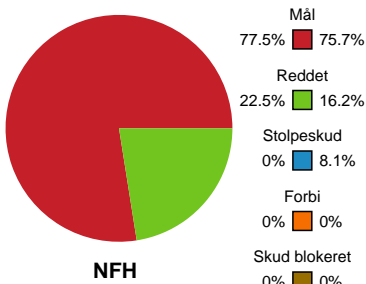

Markspillere

Nr	Navn	Mål/Skud	Straffe-mål/skud	Total Mål/Skud	Assist	Tilkendt straffe	Forårsagede straffe	Rødt kort	Tabt bold	Bold erob.	Fejl aflv.	Regelbrud	2min udvis.	MEP
3	Alma SKRETTING	0/0 0%	0/0 0%	0/0 0%	1	1	0	0	0	0	0	0	0	0.67
6	Maria HØJGAARD	0/0 0%	0/0 0%	0/0 0%	0	0	0	0	0	0	0	0	0	0
7	Maria Palsdottir NÓLSOY	1/2 50%	0/0 0%	1/2 50%	2	1	0	0	0	0	3	0	0	0.27
11	Fanny ELOVSSON	5/7 71.43%	0/0 0%	5/7 71.43%	1	0	1	0	0	0	1	0	0	3.05
14	Mai KRAGBALLE	4/10 40%	3/3 100%	7/13 53.85%	2	0	0	0	0	0	1	1	0	2.65
19	Frida Haug HOEL	1/1 100%	0/0 0%	1/1 100%	0	0	0	0	1	0	0	0	0	0.4
20	Ditte TOKKESDAL	0/0 0%	0/0 0%	0/0 0%	0	0	0	0	0	0	0	0	1	-0.18
21	Romee MAARSCHALKEWEERD	2/3 66.67%	0/0 0%	2/3 66.67%	1	1	1	0	0	0	0	0	1	1.44
22	Sille Cecilie SORTH	7/8 87.5%	0/0 0%	7/8 87.5%	0	0	0	0	0	0	0	0	0	4.97
25	Smilla HEDE	0/0 0%	0/0 0%	0/0 0%	0	0	0	0	0	0	0	0	0	0
27	Annette WIRÉN LARSEN	0/0 0%	0/0 0%	0/0 0%	0	0	0	0	0	0	0	0	0	0
33	Laura Holm ANDERSEN	3/3 100%	0/0 0%	3/3 100%	0	0	0	0	0	0	0	0	0	2.25
39	Melanie BAK	5/7 71.43%	0/0 0%	5/7 71.43%	5	0	0	0	1	0	4	2	0	1.9

Fordeling af mål og skud

Nykøbing F. Håndboldklub - Horsens Håndbold Elite - 33-31 (12-14)

748295 / 05.02.2025, 19.00 / SPAR NORD Boxen / Kvindeligaen - Grundspil

Angrebet sluttede med:

Skuddene endte med:

Teknisk fejl

2 min

Assist

Målforskel i løbet af kampen

Shotplot for Første halvleg

Nykøbing F. Håndboldklub - Horsens Håndbold Elite - 33-31 (12-14)

748295 / 05.02.2025, 19.00 / SPAR NORD Boxen / Kvindeligaen - Grundspil