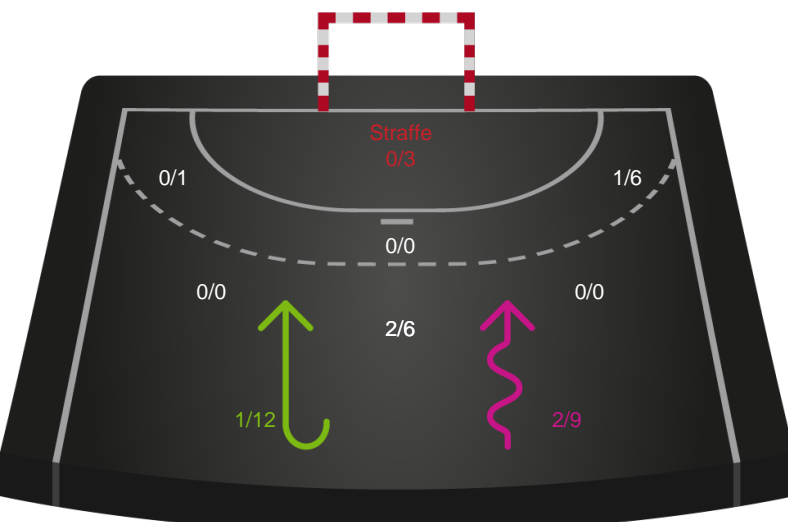

Shotplot for Total

Nykøbing F. Håndboldklub - Horsens Håndbold Elite - 33-31 (12-14)

748295 / 05.02.2025, 19.00 / SPAR NORD Boxen / Kvindeligaen - Grundspil

Nykøbing F. Håndboldklub

Redningsdiagram