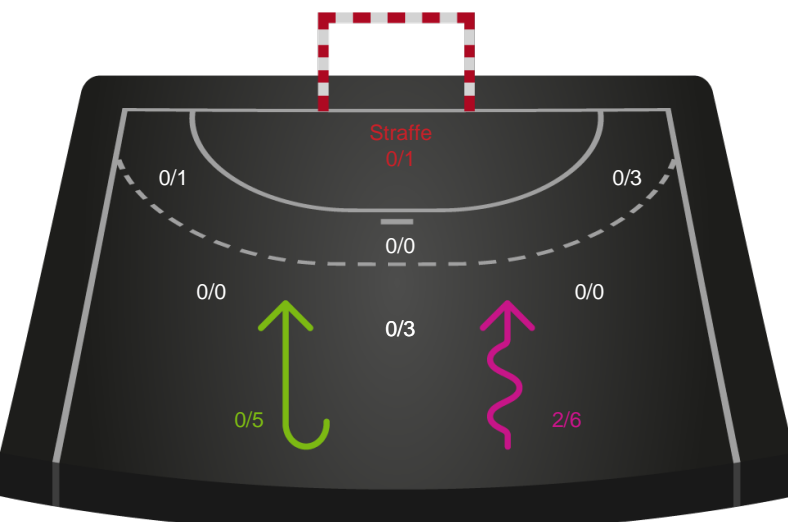

Shotplot for Anden halvleg

Nykøbing F. Håndboldklub - Horsens Håndbold Elite - 33-31 (12-14)

748295 / 05.02.2025, 19.00 / SPAR NORD Boxen / Kvindeligaen - Grundspil

Nykøbing F. Håndboldklub

Redningsdiagram