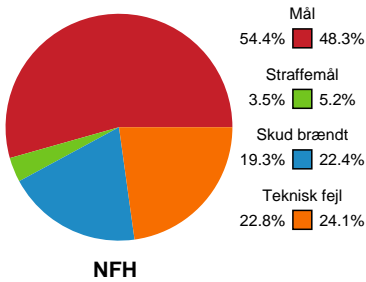

Fordeling af mål og skud

Nykøbing F. Håndboldklub - Horsens Håndbold Elite - 33-31 (12-14)

748295 / 05.02.2025, 19.00 / SPAR NORD Boxen / Kvindeligaen - Grundspil

Angrebet sluttede med:

Skuddene endte med: