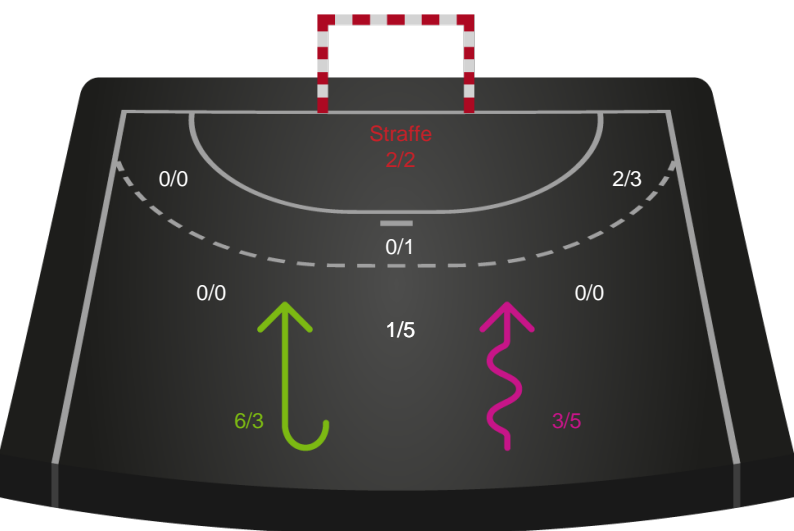

Horsens Håndbold Elite

Skuddiagram