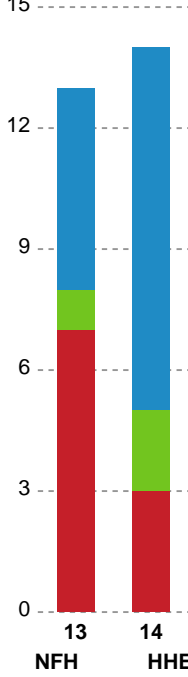

Teknisk fejl