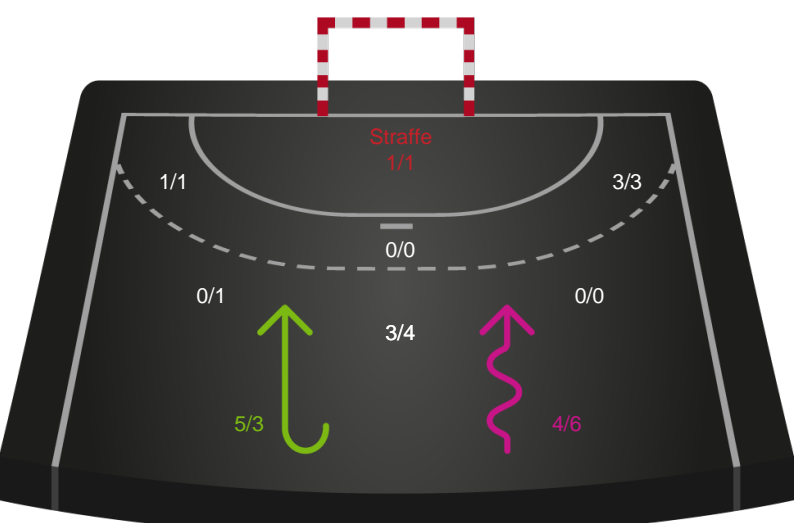

Kontra

Gennembrud

Horsens Håndbold Elite

Skuddiagram

Kontra

Gennembrud

Shotplot for Total

Nykøbing F. Håndboldklub - Horsens Håndbold Elite - 33-31 (12-14)