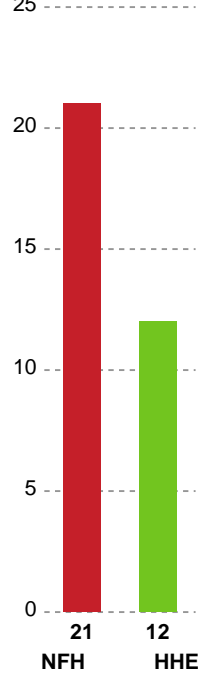

Markspillere

Nr	Navn	Mål/Skud	Straffe-mål/skud	Total Mål/Skud	Assist	Tilkendt straffe	Forårsagede straffe	Rødt kort	Tabt bold	Bold erob.	Fejl aflv.	Regelbrud	2min udvis.	MEP
3	Alma SKRETTING	0/0 0%	0/0 0%	0/0 0%	1	1	0	0	0	0	0	0	0	0.67
6	Maria HØJGAARD	0/0 0%	0/0 0%	0/0 0%	0	0	0	0	0	0	0	0	0	0
7	Maria Palsdottir NÓLSOY	1/2 50%	0/0 0%	1/2 50%	2	1	0	0	0	0	3	0	0	0.27
11	Fanny ELOVSSON	5/7 71.43%	0/0 0%	5/7 71.43%	1	0	1	0	0	0	1	0	0	3.05
14	Mai KRAGBALLE	4/10 40%	3/3 100%	7/13 53.85%	2	0	0	0	0	0	1	1	0	2.65
19	Frida Haug HOEL	1/1 100%	0/0 0%	1/1 100%	0	0	0	0	1	0	0	0	0	0.4
20	Ditte TOKKESDAL	0/0 0%	0/0 0%	0/0 0%	0	0	0	0	0	0	0	0	1	-0.18
21	Romee MAARSCHALKEWEERD	2/3 66.67%	0/0 0%	2/3 66.67%	1	1	1	0	0	0	0	0	1	1.44
22	Sille Cecilie SORTH	7/8 87.5%	0/0 0%	7/8 87.5%	0	0	0	0	0	0	0	0	0	4.97
25	Smilla HEDE	0/0 0%	0/0 0%	0/0 0%	0	0	0	0	0	0	0	0	0	0
27	Annette WIRÉN LARSEN	0/0 0%	0/0 0%	0/0 0%	0	0	0	0	0	0	0	0	0	0
33	Laura Holm ANDERSEN	3/3 100%	0/0 0%	3/3 100%	0	0	0	0	0	0	0	0	0	2.25
39	Melanie BAK	5/7 71.43%	0/0 0%	5/7 71.43%	5	0	0	0	1	0	4	2	0	1.9

Fordeling af mål og skud

Nykøbing F. Håndboldklub - Horsens Håndbold Elite - 33-31 (12-14)

748295 / 05.02.2025, 19.00 / SPAR NORD Boxen / Kvindeligaen - Grundspil

Angrebet sluttede med:

Skuddene endte med:

Teknisk fejl

2 min

Assist

Målforskel i løbet af kampen

Shotplot for Første halvleg

Nykøbing F. Håndboldklub - Horsens Håndbold Elite - 33-31 (12-14)

748295 / 05.02.2025, 19.00 / SPAR NORD Boxen / Kvindeligaen - Grundspil