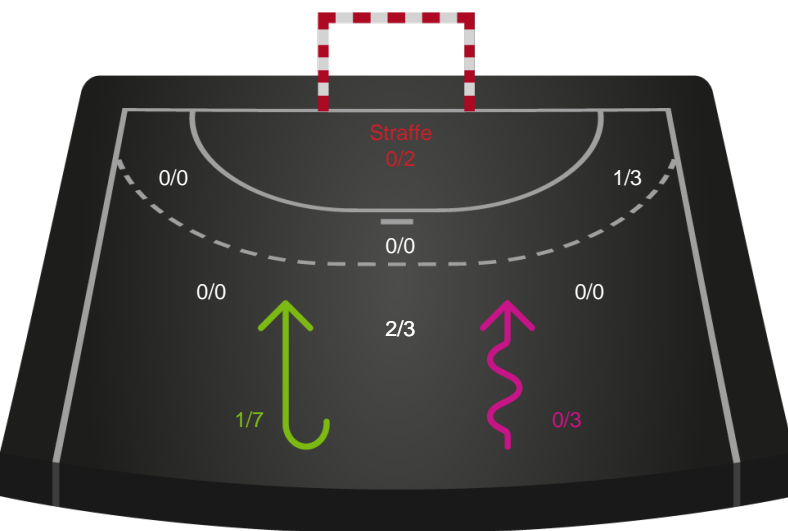

Shotplot for Første halvleg

Nykøbing F. Håndboldklub - Horsens Håndbold Elite - 33-31 (12-14)

748295 / 05.02.2025, 19.00 / SPAR NORD Boxen / Kvindeligaen - Grundspil

Nykøbing F. Håndboldklub

Redningsdiagram