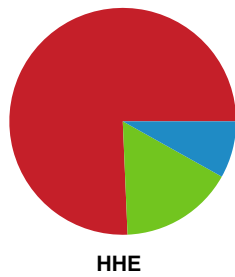

Fordeling af mål og skud

Nykøbing F. Håndboldklub - Horsens Håndbold Elite - 33-31 (12-14)

748295 / 05.02.2025, 19.00 / SPAR NORD Boxen / Kvindeligaen - Grundspil

Angrebet sluttede med:

Skuddene endte med: