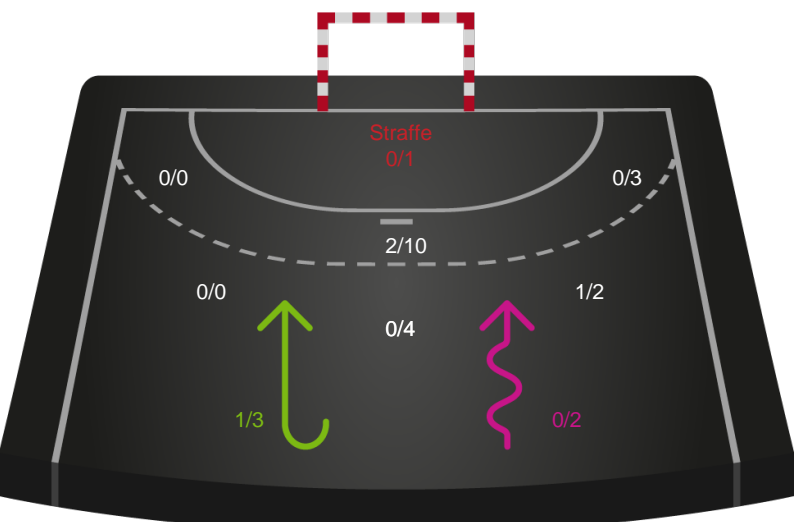

Horsens Håndbold Elite

Redningsdiagram