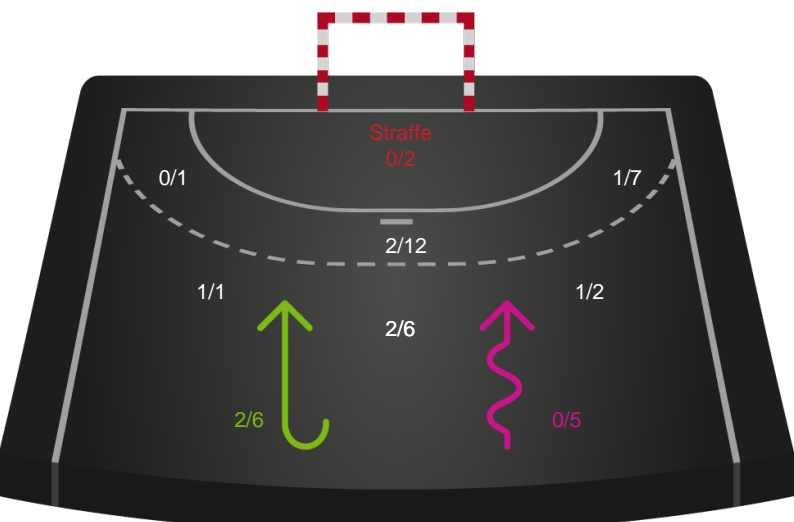

748295 / 05.02.2025, 19.00 / SPAR NORD Boxen / Kvindeligaen - Grundspil

Nykøbing F. Håndboldklub

Redningsdiagram

Kontra

Gennembrud

Horsens Håndbold Elite

Redningsdiagram

Kontra