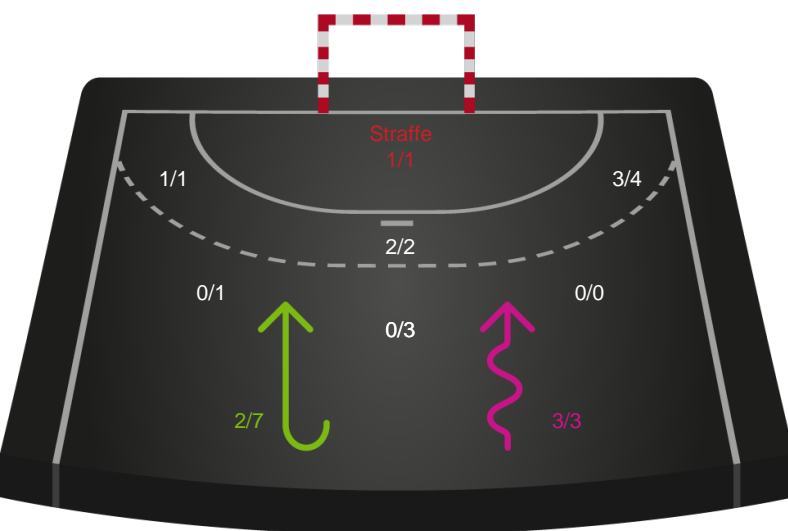

Nykøbing F. Håndboldklub

Skuddiagram