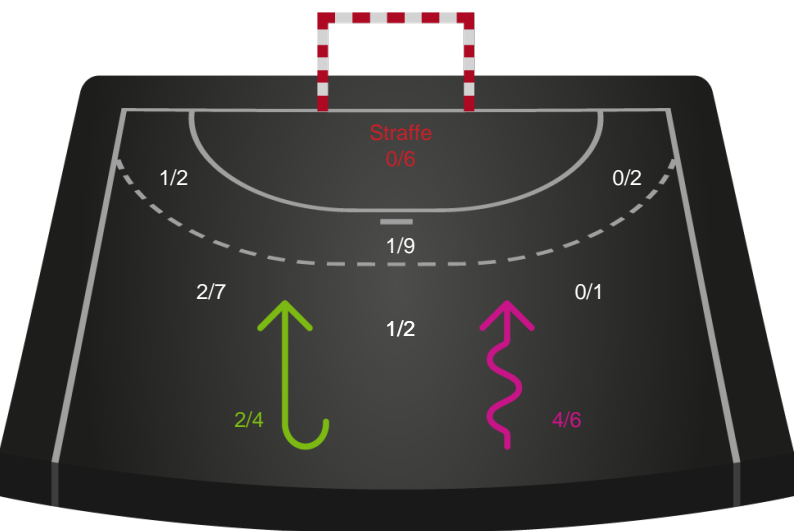

Team Esbjerg

Redningsdiagram