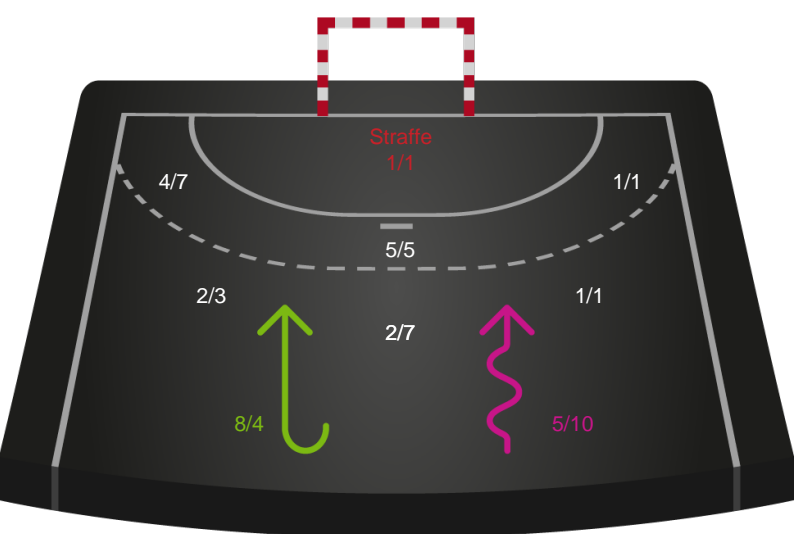

Gennembrud

Team Esbjerg

Skuddiagram

Kontra

Gennembrud

Hold statistik for Første halvleg

Sønderjyske Kvindehåndbold - Team Esbjerg - 28-29 (12-16)

Intet billede angivet