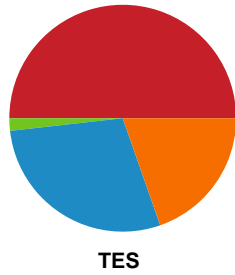

Fordeling af mål og skud

Sønderjyske Kvindehåndbold - Team Esbjerg - 28-29 (12-16)

Intet billede angivet

591313 / 20.09.2023, 18.30 / Arena Aabenraa Hal 1 / Kvindeligaen - Grundspil

Angrebet sluttede med: