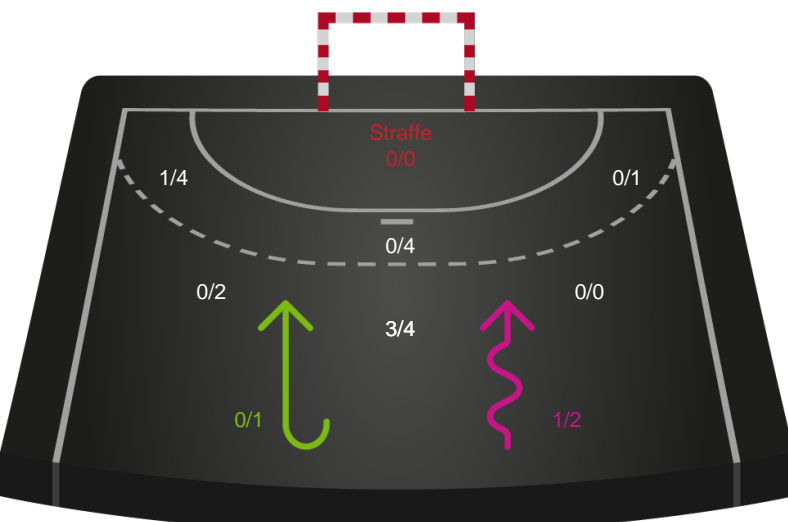

Shotplot for Anden halvleg

Sønderjyske Kvindehåndbold - Team Esbjerg - 28-29 (12-16)

591313 / 20.09.2023, 18.30 / Arena Aabenraa Hal 1 / Kvindeligaen - Grundspil

Intet billede angivet

Sønderjyske Kvindehåndbold

Redningsdiagram