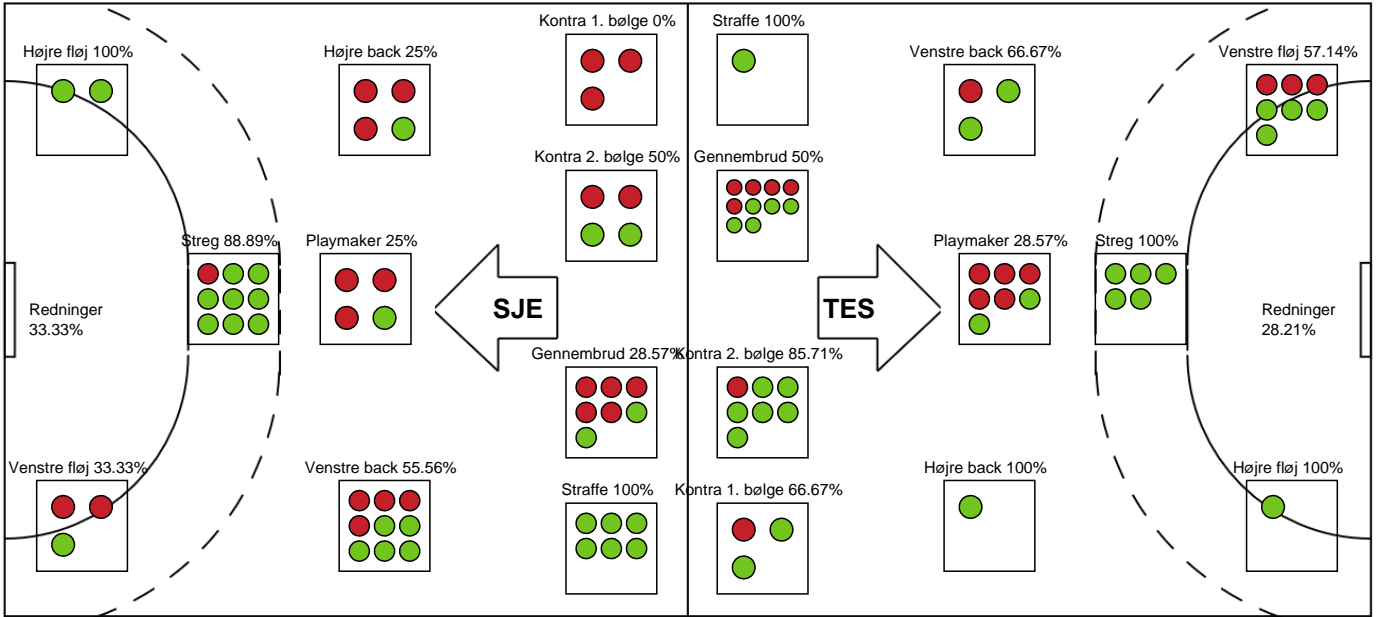

Markspillere

Nr	Navn	Mål/Skud	Straffe-mål/skud	Total Mål/Skud	Assist	Tilkendt straffe	Forårsagede straffe	Rødt kort	Tabt bold	Bold erob.	Fejl aflv.	Regelbrud	2min udvis.	MEP
3	Kaja Kamp NIELSEN	3/5 60%	0/0 0%	3/5 60%	0	0	0	0	0	0	0	0	0	1.89
4	Michala MØLLER	2/6 33.33%	0/0 0%	2/6 33.33%	3	0	1	0	0	0	0	1	1	0.27
9	Nora MØRK	4/4 100%	1/1 100%	5/5 100%	5	0	0	0	0	0	4	1	0	2.95
10	Kathrine HEINDAHL	1/1 100%	0/0 0%	1/1 100%	0	1	1	0	0	0	0	0	1	1.39
11	Rikke IVERSEN	3/4 75%	0/0 0%	3/4 75%	1	0	2	0	0	0	0	1	0	1.45
14	Kristine BREISTØL	6/13 46.15%	0/0 0%	6/13 46.15%	6	0	2	0	1	0	0	0	0	3.5
20	Marit Røsberg JACOBSEN	3/3 100%	0/0 0%	3/3 100%	0	0	0	0	0	0	0	0	0	2.25
24	Sanna SOLBERG	4/5 80%	0/0 0%	4/5 80%	1	0	0	0	0	0	0	0	0	2.97
25	Henny REISTAD	1/2 50%	0/0 0%	1/2 50%	0	0	0	0	0	0	1	0	0	0.25
27	Anne Tolstrup PETERSEN	1/1 100%	0/0 0%	1/1 100%	0	0	0	0	0	0	0	0	0	0.75
33	Julie Bøe JACOBSEN	0/0 0%	0/0 0%	0/0 0%	0	0	0	0	0	0	1	1	0	-0.7

Fordeling af mål og skud

Sønderjyske Kvindehåndbold - Team Esbjerg - 28-29 (12-16)

Intet billede angivet

591313 / 20.09.2023, 18.30 / Arena Aabenraa Hal 1 / Kvindeligaen - Grundspil

Angrebet sluttede med:

Skuddene endte med:

Teknisk fejl

2 min

Assist

■ Regelbrud
■ Tabt bold
■ Fejlaflevering
● = Tekniske fejl — = 2 min

Målforskel i løbet af kampen

Shotplot for Første halvleg

Sønderjyske Kvindehåndbold - Team Esbjerg - 28-29 (12-16)