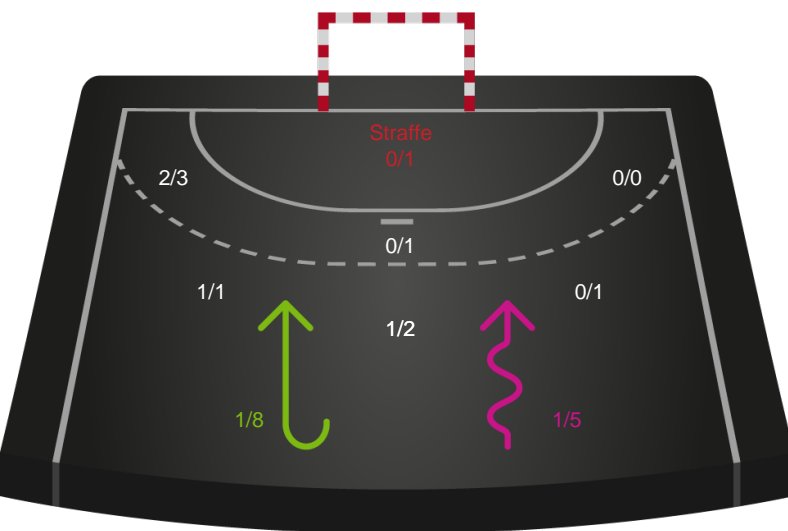

Shotplot for Første halvleg

Sønderjyske Kvindehåndbold - Team Esbjerg - 28-29 (12-16)

591313 / 20.09.2023, 18.30 / Arena Aabenraa Hal 1 / Kvindeligaen - Grundspil

Intet billede angivet

Sønderjyske Kvindehåndbold

Redningsdiagram