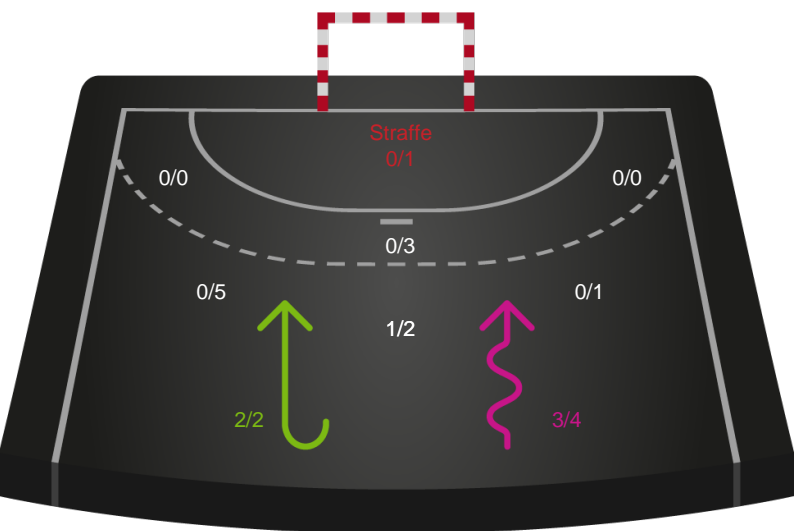

Team Esbjerg

Redningsdiagram