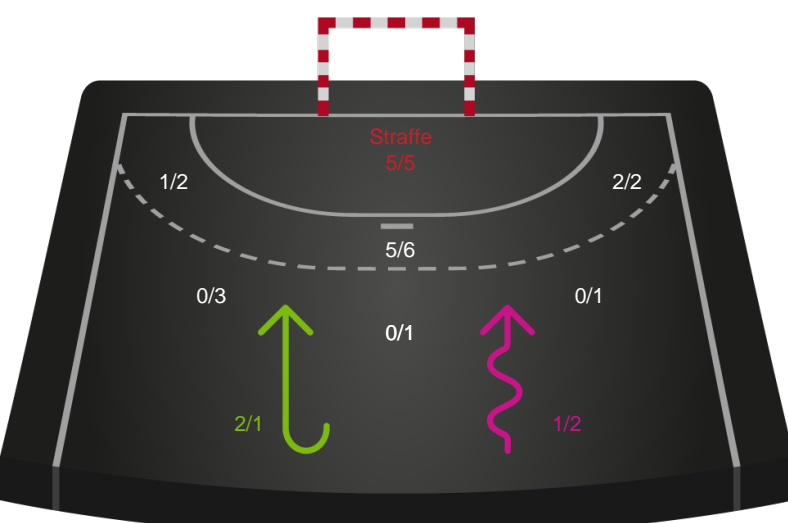

Sønderjyske Kvindehåndbold

Skuddiagram