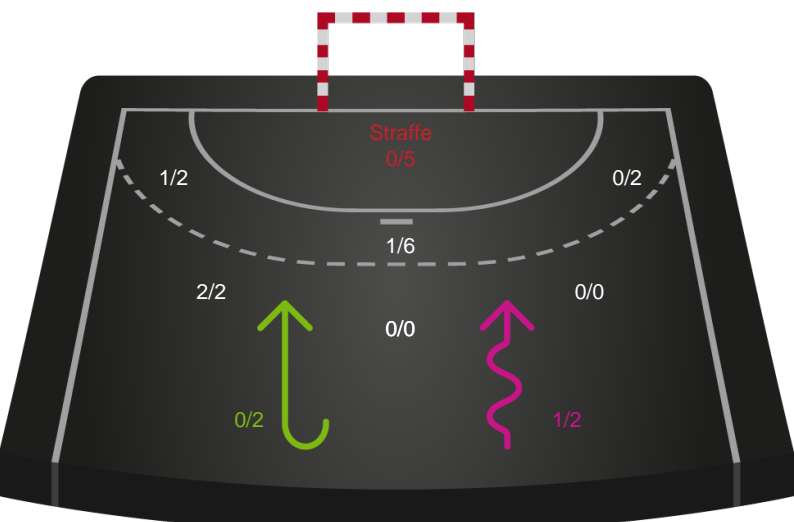

Team Esbjerg

Redningsdiagram