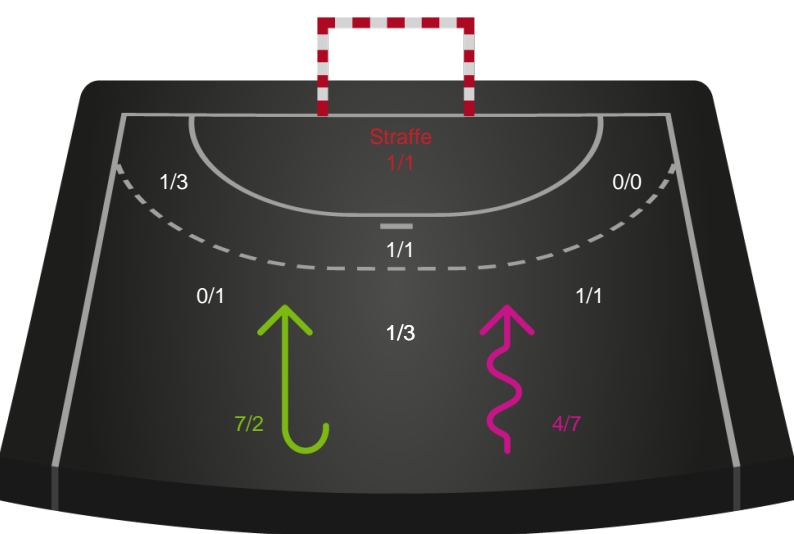

Kontra

Gennembrud

Shotplot for Anden halvleg

Sønderjyske Kvindehåndbold - Team Esbjerg - 28-29 (12-16)

591313 / 20.09.2023, 18.30 / Arena Aabenraa Hal 1 / Kvindeligaen - Grundspil

Intet billede angivet

Sønderjyske Kvindehåndbold