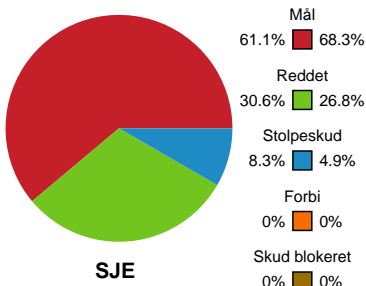

Fordeling af mål og skud

Sønderjyske Kvindehåndbold - Team Esbjerg - 28-29 (12-16)

Intet billede angivet

591313 / 20.09.2023, 18.30 / Arena Aabenraa Hal 1 / Kvindeligaen - Grundspil

Angrebet sluttede med:

Skuddene endte med:

Teknisk fejl

2 min

Assist

■ Regelbrud
■ Tabt bold
■ Fejlaflevering
● = Tekniske fejl — = 2 min

Målforskel i løbet af kampen

Shotplot for Første halvleg

Sønderjyske Kvindehåndbold - Team Esbjerg - 28-29 (12-16)