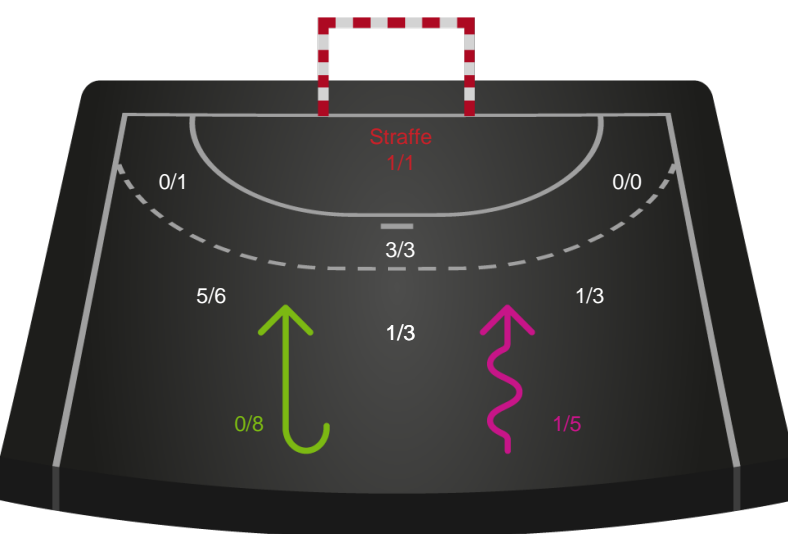

Sønderjyske Kvindehåndbold

Skuddiagram