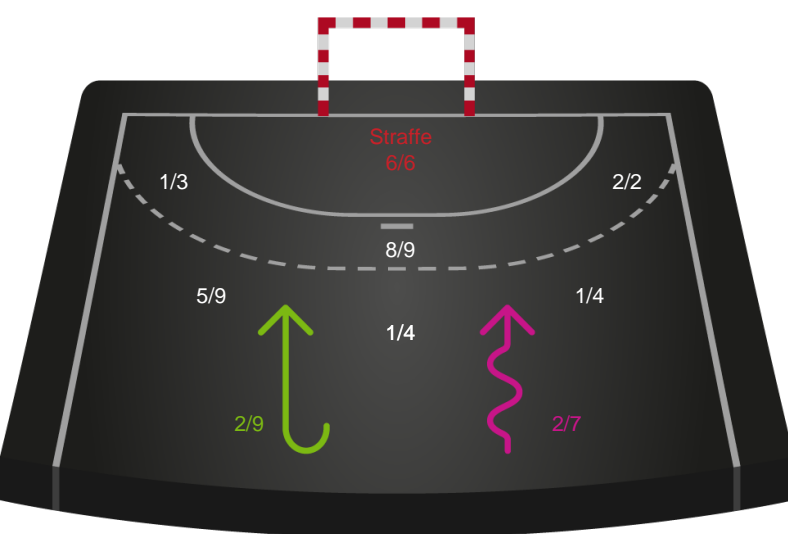

Sønderjyske Kvindehåndbold

Skuddiagram