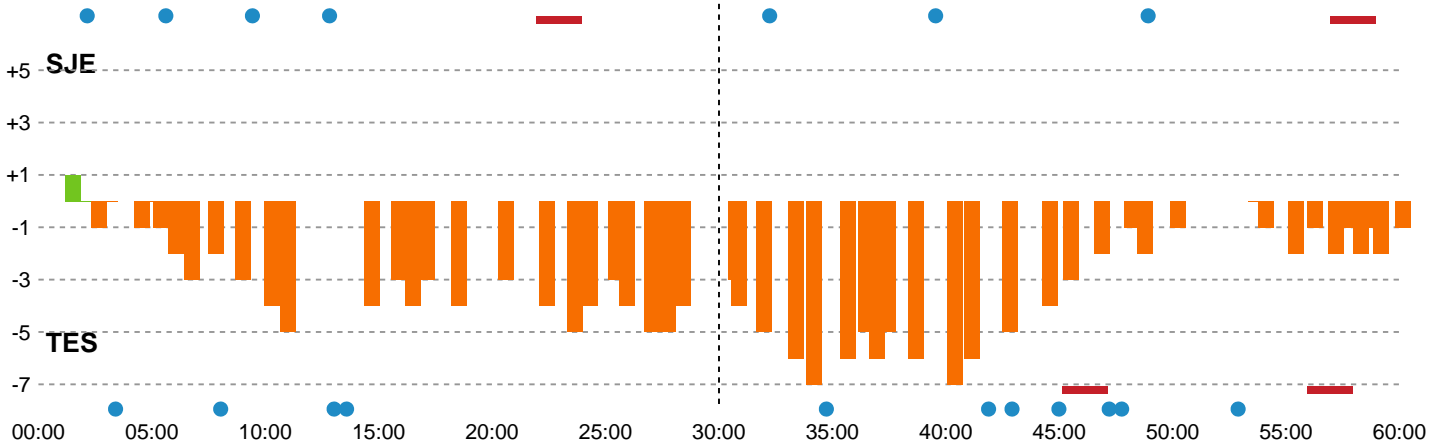

Fordeling af mål og skud

Sønderjyske Kvindehåndbold - Team Esbjerg - 28-29 (12-16)

Intet billede angivet

591313 / 20.09.2023, 18.30 / Arena Aabenraa Hal 1 / Kvindeligaen - Grundspil

Angrebet sluttede med:

Skuddene endte med:

Teknisk fejl

2 min

Assist

■ Regelbrud
■ Tabt bold
■ Fejlaflevering
● = Tekniske fejl — = 2 min

Målforskel i løbet af kampen

Shotplot for Første halvleg

Sønderjyske Kvindehåndbold - Team Esbjerg - 28-29 (12-16)

591313 / 20.09.2023, 18.30 / Arena Aabenraa Hal 1 / Kvindeligaen - Grundspil

Intet billede angivet

Sønderjyske Kvindehåndbold

Redningsdiagram

Kontra

Gennembrud

Team Esbjerg

Redningsdiagram