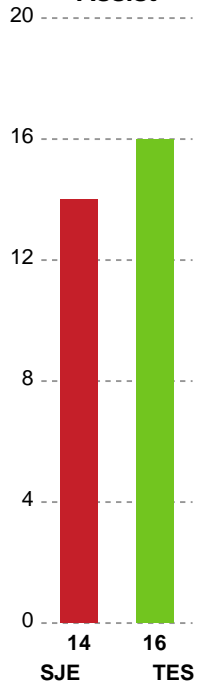

Fordeling af mål og skud

Sønderjyske Kvindehåndbold - Team Esbjerg - 28-29 (12-16)

Intet billede angivet

591313 / 20.09.2023, 18.30 / Arena Aabenraa Hal 1 / Kvindeligaen - Grundspil

Angrebet sluttede med:

Skuddene endte med:

Teknisk fejl

2 min

Assist

■ Regelbrud
■ Tabt bold
■ Fejlaflevering
● = Tekniske fejl — = 2 min

Målforskel i løbet af kampen

Shotplot for Første halvleg

Sønderjyske Kvindehåndbold - Team Esbjerg - 28-29 (12-16)