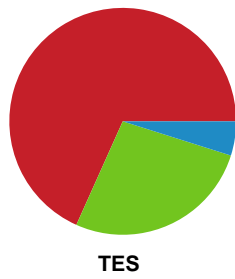

Skuddene endte med: