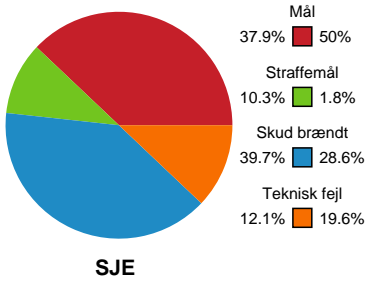

Fordeling af mål og skud

Sønderjyske Kvindehåndbold - Team Esbjerg - 28-29 (12-16)

Intet billede angivet

591313 / 20.09.2023, 18.30 / Arena Aabenraa Hal 1 / Kvindeligaen - Grundspil

Angrebet sluttede med:

Skuddene endte med:

Teknisk fejl

2 min

Assist

■ Regelbrud
■ Tabt bold
■ Fejlaflevering
● = Tekniske fejl — = 2 min

Målforskel i løbet af kampen

Shotplot for Første halvleg

Sønderjyske Kvindehåndbold - Team Esbjerg - 28-29 (12-16)