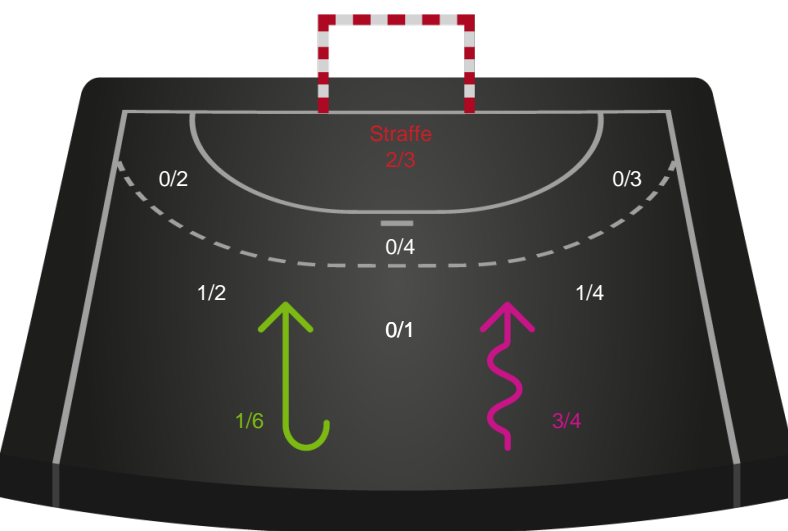

Nordvestjysk Elite

Skuddiagram