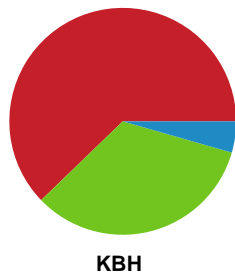

Skuddene endte med: