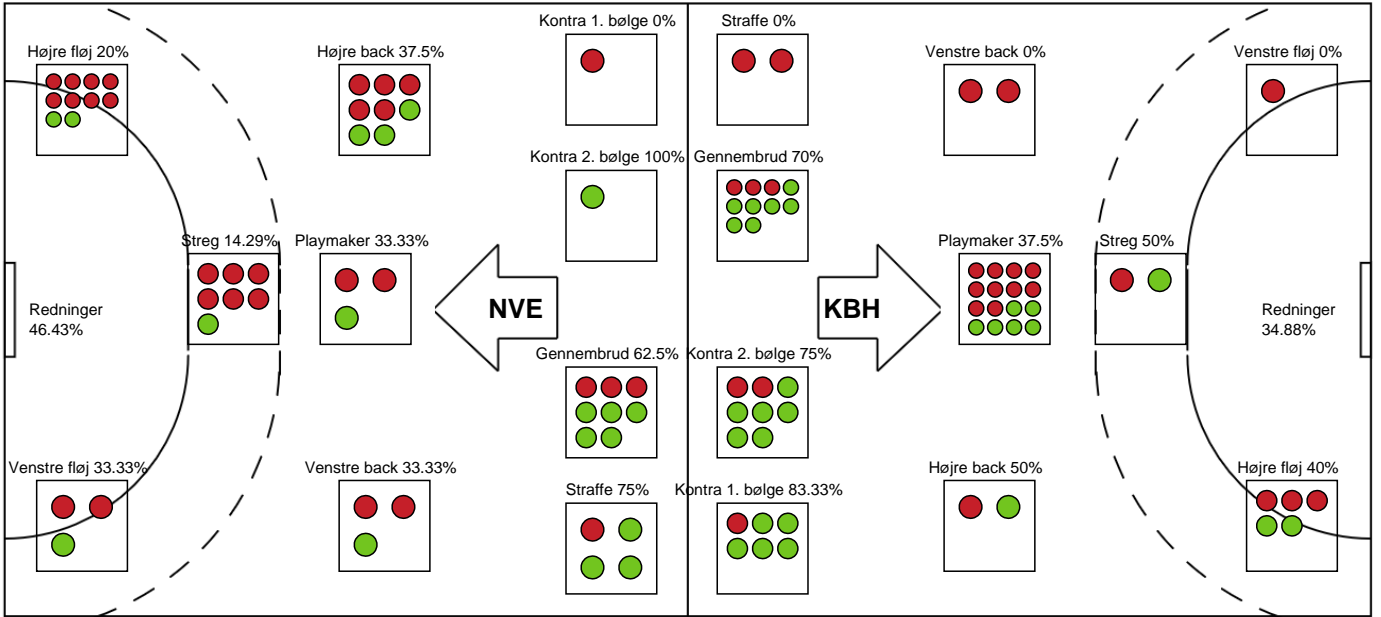

Nr	Navn	Redn/Skud	Straffe-Redn/skud	Total Redn/Skud	Mål imod	Skud forbi	Skud stolpe	Assist	Mål	Bold erob.	Fejl aflv.	Regelbrud	2 min udvis.	MEP
1	Johanna BUNDSSEN	3/7 42.86%	0/1 0%	3/8 37.5%	5	2	0	0	0	0	0	0	0	0.77
16	Amalie MILLING	10/21 47.62%	0/2 0%	10/23 43.48%	13	8	6	1	0	0	0	0	0	3.2

Markspillere

Nr	Navn	Mål/Skud	Straffe-mål/skud	Total Mål/Skud	Assist	Tilkendt straffe	Forårsagede straffe	Rødt kort	Tabt bold	Bold erob.	Fejl aflv.	Regelbrud	2min udvis.	MEP
3	Louise FØNS	0/0 0%	0/1 0%	0/1 0%	0	0	0	0	0	0	0	0	0	-0.45
4	Jessica HELLEBERG	1/2 50%	0/0 0%	1/2 50%	0	0	2	0	0	0	0	0	0	0.07
8	Stefani STOJKOVIC	0/0 0%	0/0 0%	0/0 0%	0	0	0	0	0	0	1	1	0	-0.7
9	Larissa NUSSER	5/7 71.43%	0/0 0%	5/7 71.43%	2	1	0	0	0	0	0	0	1	3.99
10	Maria HJERTNER	5/7 71.43%	0/0 0%	5/7 71.43%	1	0	0	0	0	0	1	2	0	2.55
11	Christina WILDBORK	0/3 0%	0/0 0%	0/3 0%	0	0	0	0	0	0	1	0	0	-0.95
18	Maria Schmidt LYKKEGAARD	1/3 33.33%	0/0 0%	1/3 33.33%	0	0	0	0	0	1	0	2	0	-0.35
21	Sofia HVENFELT	0/0 0%	0/0 0%	0/0 0%	0	0	0	0	0	0	0	0	0	0
25	Anne Tolstrup PETERSEN	4/7 57.14%	0/0 0%	4/7 57.14%	0	0	0	0	0	0	1	0	0	1.69
34	Andrea HANSEN	3/4 75%	0/0 0%	3/4 75%	0	0	0	0	0	0	0	0	0	1.97
49	Aimée Von PEREIRA	2/9 22.22%	0/0 0%	2/9 22.22%	0	0	1	0	0	0	2	0	0	-1.05
89	Christina HAURUM	0/0 0%	0/0 0%	0/0 0%	0	0	1	0	0	0	0	0	0	-0.2
90	Mia REJ	7/10 70%	0/1 0%	7/11 63.64%	9	1	0	0	0	0	0	1	0	6.37

Fordeling af mål og skud

Nordvestjysk Elite - København Håndbold - 18-28 (10-17)

Intet billede angivet

256191 / 11.11.2020, 18.30 / Gråkjær Arena - Holstebro / Bambusa Kvindeligaen - Grundspil

Angrebet sluttede med:

Skuddene endte med:

Teknisk fejl

2 min

Assist

Målforskel i løbet af kampen

Shotplot for Første halvleg

Nordvestjysk Elite - København Håndbold - 18-28 (10-17)

256191 / 11.11.2020, 18.30 / Gråkjær Arena - Holstebro / Bambusa Kvindeligaen - Grundspil