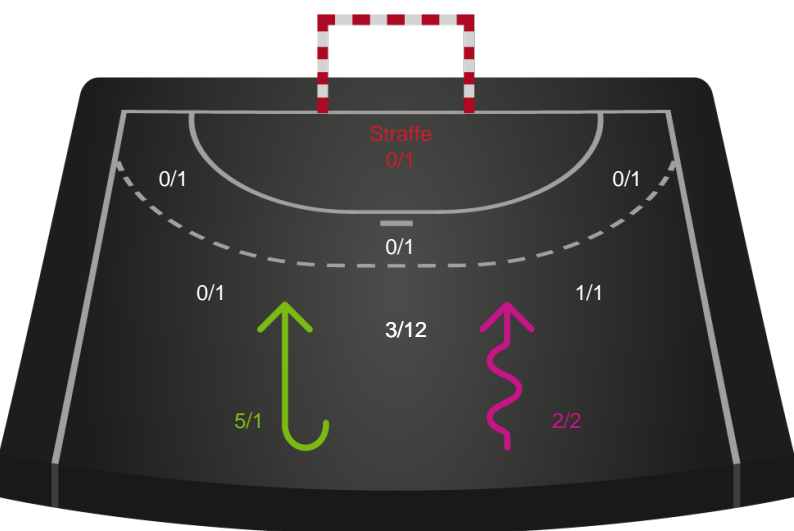

København Håndbold

Skuddiagram