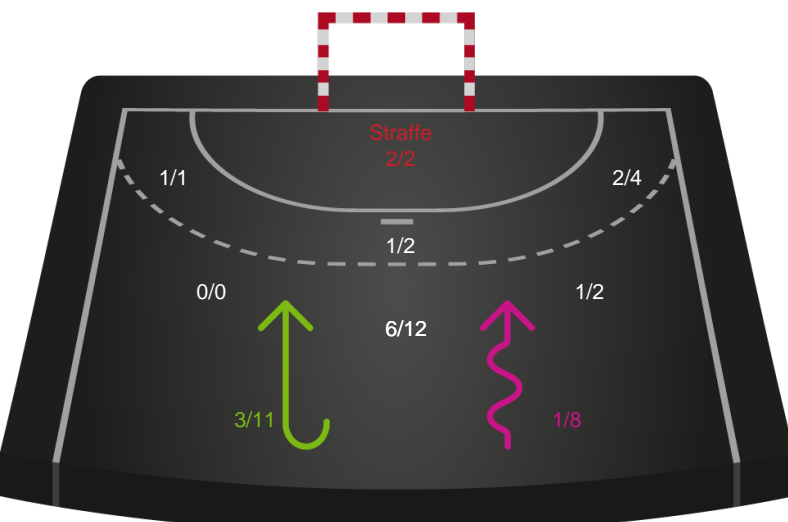

Shotplot for Total

Nordvestjysk Elite - København Håndbold - 18-28 (10-17)

256191 / 11.11.2020, 18.30 / Gråkjær Arena - Holstebro / Bambusa Kvindeligaen - Grundspil

Intet billede angivet

Nordvestjysk Elite

Redningsdiagram