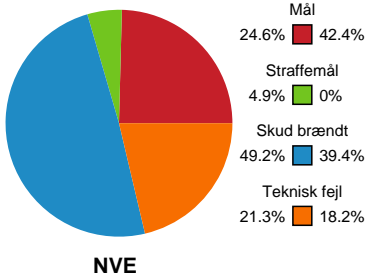

Fordeling af mål og skud

Nordvestjysk Elite - København Håndbold - 18-28 (10-17)

Intet billede angivet

256191 / 11.11.2020, 18.30 / Gråkjær Arena - Holstebro / Bambusa Kvindeligaen - Grundspil

Angrebet sluttede med:

Skuddene endte med:

Teknisk fejl

2 min

Assist

Målforskel i løbet af kampen

Shotplot for Første halvleg

Nordvestjysk Elite - København Håndbold - 18-28 (10-17)

256191 / 11.11.2020, 18.30 / Gråkjær Arena - Holstebro / Bambusa Kvindeligaen - Grundspil