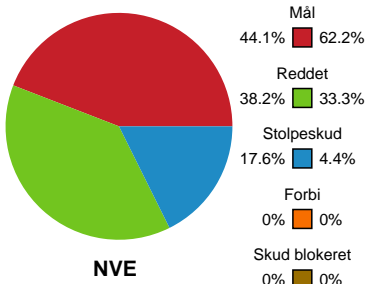

Fordeling af mål og skud

Nordvestjysk Elite - København Håndbold - 18-28 (10-17)

Intet billede angivet

256191 / 11.11.2020, 18.30 / Gråkjær Arena - Holstebro / Bambusa Kvindeligaen - Grundspil

Angrebet sluttede med:

Skuddene endte med:

Teknisk fejl

2 min

Assist

Målforskel i løbet af kampen

Shotplot for Første halvleg

Nordvestjysk Elite - København Håndbold - 18-28 (10-17)

256191 / 11.11.2020, 18.30 / Gråkjær Arena - Holstebro / Bambusa Kvindeligaen - Grundspil