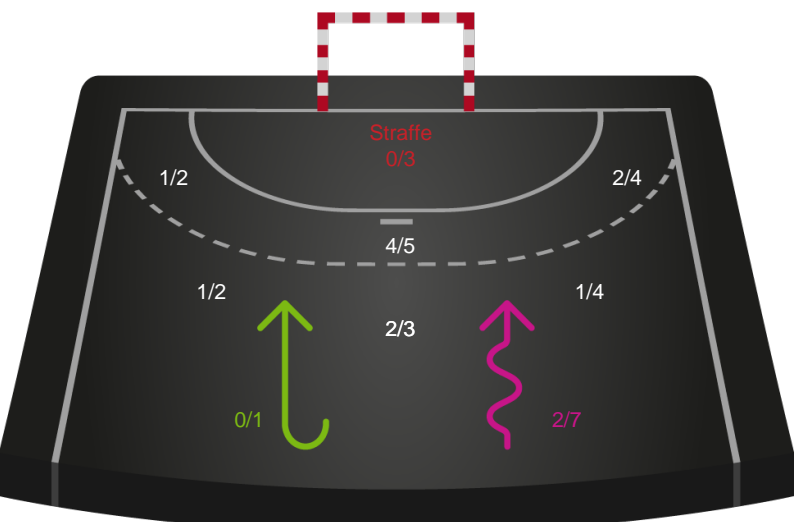

København Håndbold

Redningsdiagram