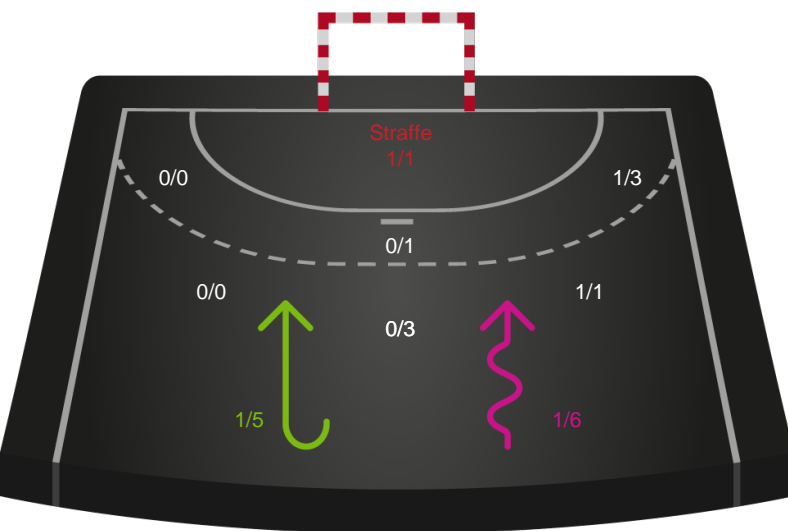

Shotplot for Første halvleg

Nordvestjysk Elite - København Håndbold - 18-28 (10-17)

256191 / 11.11.2020, 18.30 / Gråkjær Arena - Holstebro / Bambusa Kvindeligaen - Grundspil

Intet billede angivet

Nordvestjysk Elite

Redningsdiagram