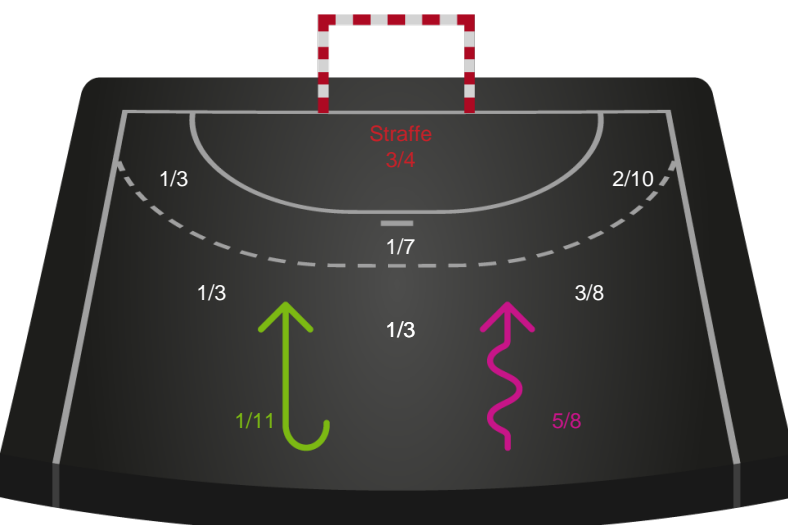

Nordvestjysk Elite

Skuddiagram