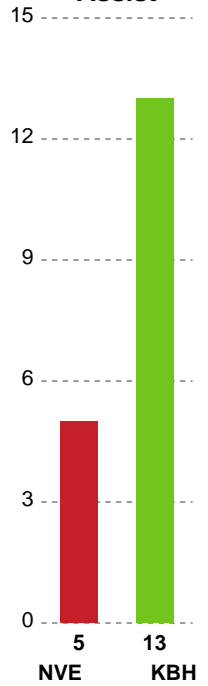

Fordeling af mål og skud

Nordvestjysk Elite - København Håndbold - 18-28 (10-17)

Intet billede angivet

256191 / 11.11.2020, 18.30 / Gråkjær Arena - Holstebro / Bambusa Kvindeligaen - Grundspil

Angrebet sluttede med:

Skuddene endte med:

Teknisk fejl

2 min

Assist

Målforskel i løbet af kampen

Shotplot for Første halvleg

Nordvestjysk Elite - København Håndbold - 18-28 (10-17)

256191 / 11.11.2020, 18.30 / Gråkjær Arena - Holstebro / Bambusa Kvindeligaen - Grundspil