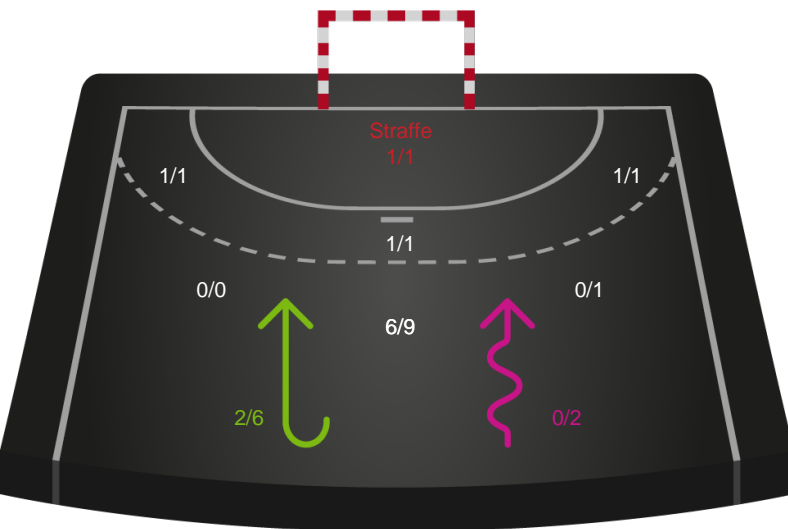

Shotplot for Anden halvleg

Nordvestjysk Elite - København Håndbold - 18-28 (10-17)

256191 / 11.11.2020, 18.30 / Gråkjær Arena - Holstebro / Bambusa Kvindeligaen - Grundspil

Intet billede angivet

Nordvestjysk Elite

Redningsdiagram