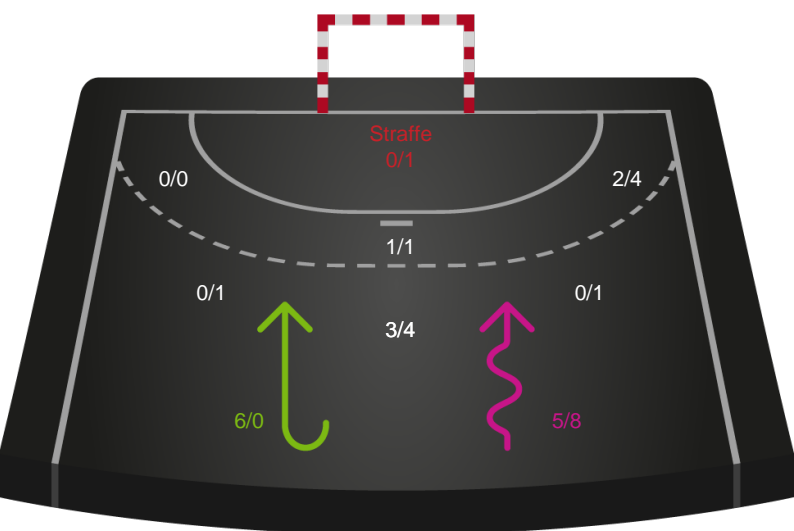

København Håndbold

Skuddiagram