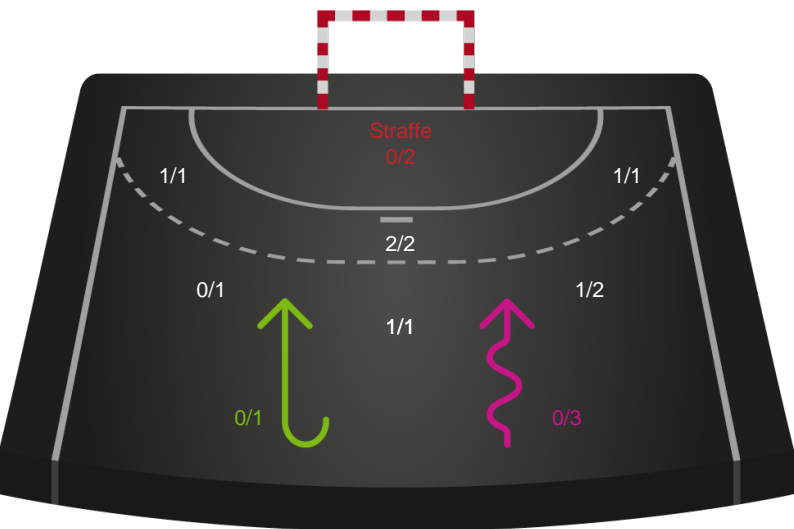

København Håndbold

Redningsdiagram