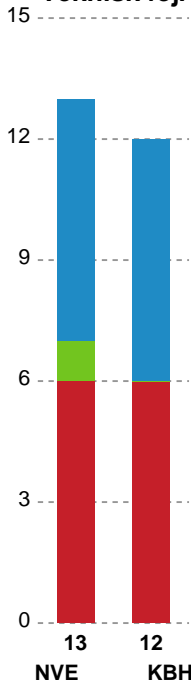

Fordeling af mål og skud

Nordvestjysk Elite - København Håndbold - 18-28 (10-17)

Intet billede angivet

256191 / 11.11.2020, 18.30 / Gråkjær Arena - Holstebro / Bambusa Kvindeligaen - Grundspil

Angrebet sluttede med:

Skuddene endte med:

Teknisk fejl

2 min

Assist

Målforskel i løbet af kampen

Shotplot for Første halvleg

Nordvestjysk Elite - København Håndbold - 18-28 (10-17)

256191 / 11.11.2020, 18.30 / Gråkjær Arena - Holstebro / Bambusa Kvindeligaen - Grundspil