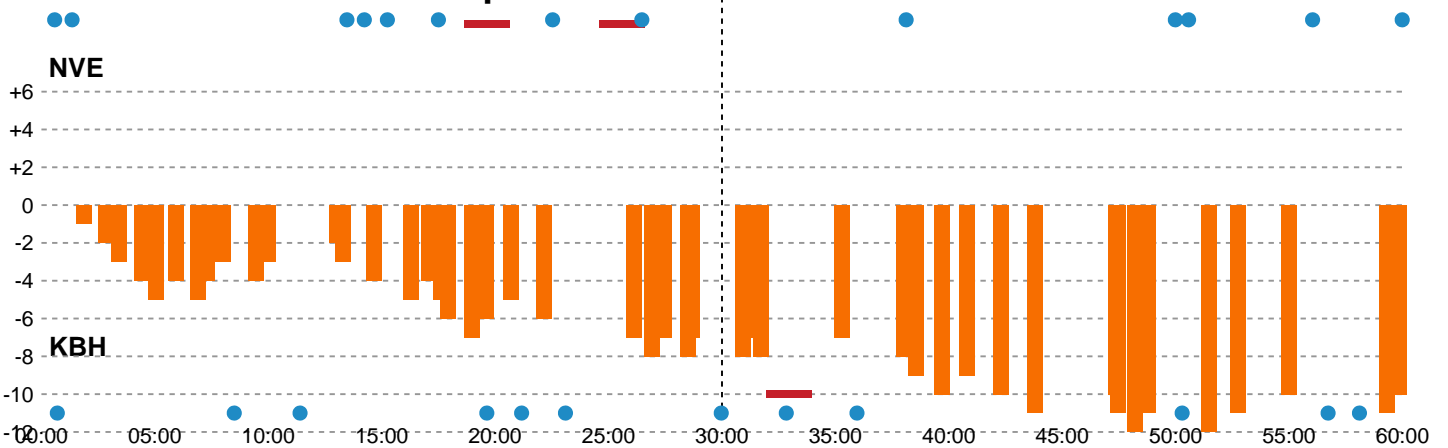

Fordeling af mål og skud

Nordvestjysk Elite - København Håndbold - 18-28 (10-17)

Intet billede angivet

256191 / 11.11.2020, 18.30 / Gråkjær Arena - Holstebro / Bambusa Kvindeligaen - Grundspil

Angrebet sluttede med:

Skuddene endte med:

Teknisk fejl

2 min

Assist

Målforskel i løbet af kampen

Shotplot for Første halvleg

Nordvestjysk Elite - København Håndbold - 18-28 (10-17)

256191 / 11.11.2020, 18.30 / Gråkjær Arena - Holstebro / Bambusa Kvindeligaen - Grundspil