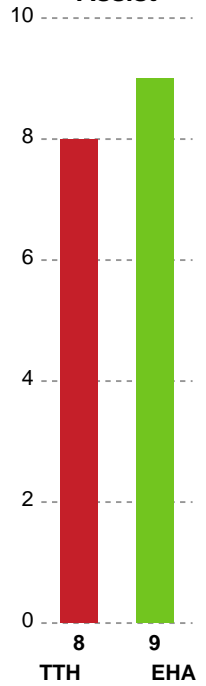

Fordeling af mål og skud

TTH Holstebro Damer - EH Aalborg - 24-24 (13-9)

Intet billede angivet

125794 / 29.08.2019, 18.00 // HTH Ligaen - Grundspil

Angrebet sluttede med:

Skuddene endte med:

Teknisk fejl

2 min

Assist

Målforskel i løbet af kampen

Shotplot for Første halvleg

TTH Holstebro Damer - EH Aalborg - 24-24 (13-9)

125794 / 29.08.2019, 18.00 // HTH Ligaen - Grundspil

Intet billede angivet

TTH Holstebro Damer