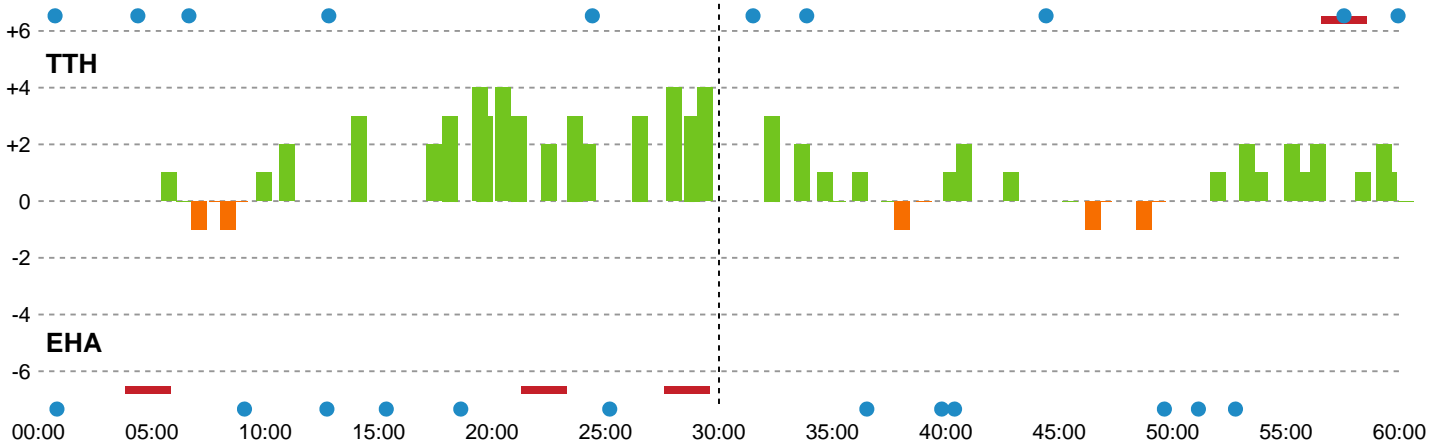

Fordeling af mål og skud

TTH Holstebro Damer - EH Aalborg - 24-24 (13-9)

Intet billede angivet

125794 / 29.08.2019, 18.00 // HTH Ligaen - Grundspil

Angrebet sluttede med:

Skuddene endte med:

Teknisk fejl

2 min

Assist

Målforskel i løbet af kampen

Shotplot for Første halvleg

TTH Holstebro Damer - EH Aalborg - 24-24 (13-9)

125794 / 29.08.2019, 18.00 // HTH Ligaen - Grundspil

Intet billede angivet

TTH Holstebro Damer