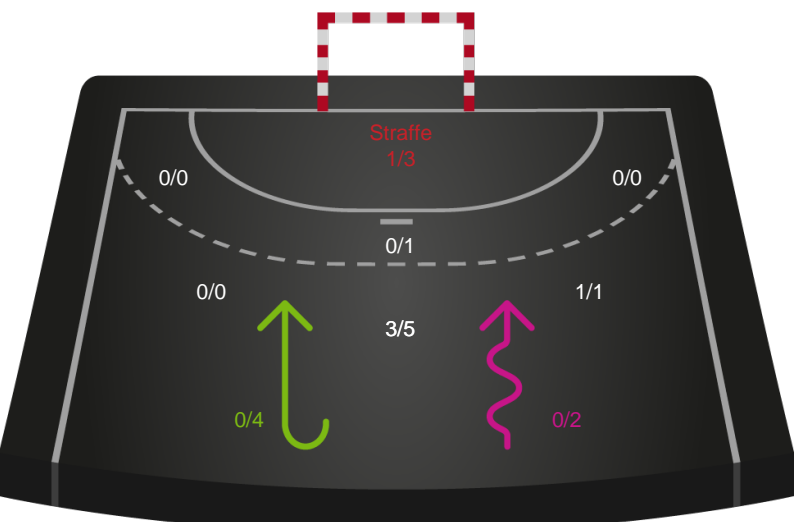

EH Aalborg

Redningsdiagram