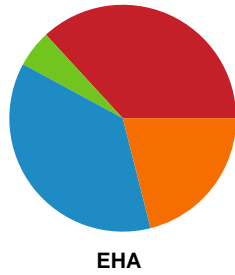

Fordeling af mål og skud

TTH Holstebro Damer - EH Aalborg - 24-24 (13-9)

Intet billede angivet

125794 / 29.08.2019, 18.00 // HTH Ligaen - Grundspil

Angrebet sluttede med:

Skuddene endte med:

Teknisk fejl

2 min