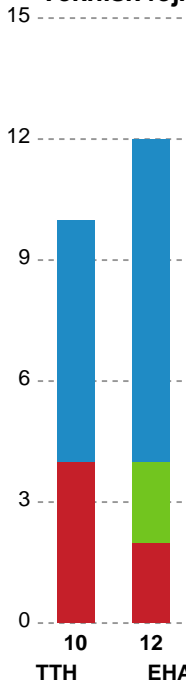

Fordeling af mål og skud

TTH Holstebro Damer - EH Aalborg - 24-24 (13-9)

Intet billede angivet

125794 / 29.08.2019, 18.00 // HTH Ligaen - Grundspil

Angrebet sluttede med:

Skuddene endte med:

Teknisk fejl

2 min

Assist

Målforskel i løbet af kampen

Shotplot for Første halvleg

TTH Holstebro Damer - EH Aalborg - 24-24 (13-9)

125794 / 29.08.2019, 18.00 // HTH Ligaen - Grundspil

Intet billede angivet

TTH Holstebro Damer