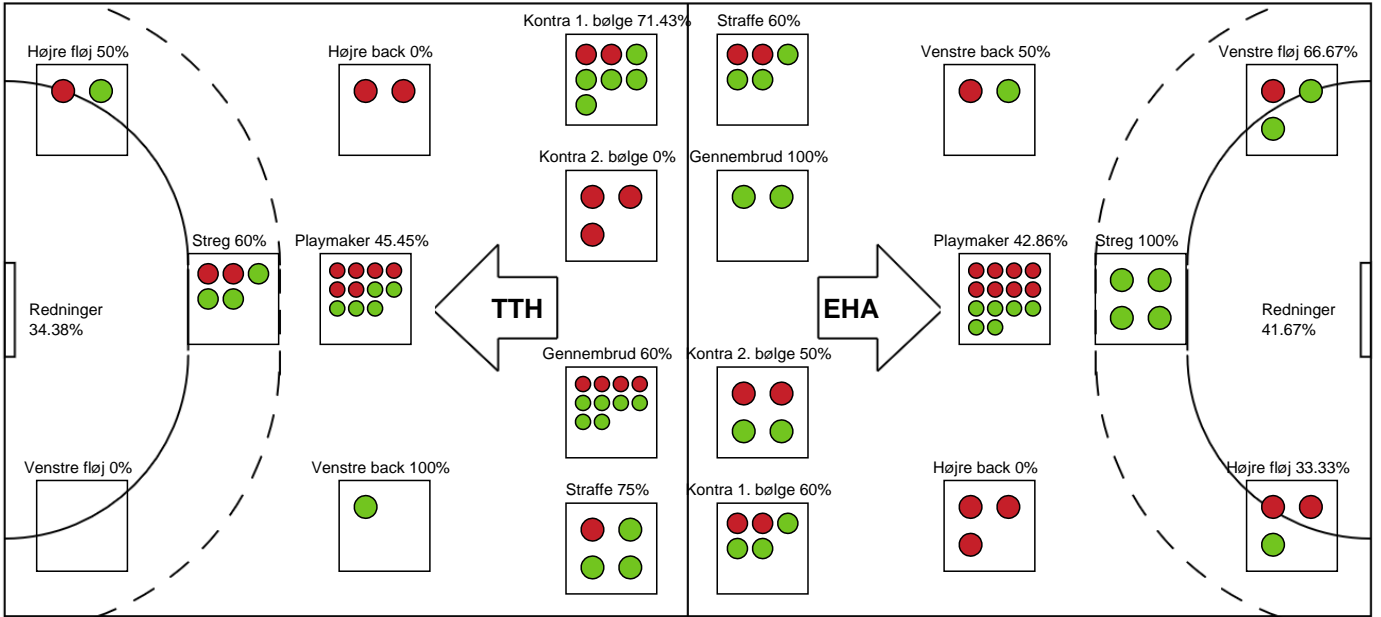

KAMPHÆNDELSER

TTH Holstebro Damer - EH Aalborg - 24-24 (13-9)

Intet billede angivet

125794 / 29.08.2019, 18.00 // HTH Ligaen - Grundspil

TTH Holstebro Damer		EH Aalborg	
59:56	Regelfejl - 29 Kaja Kamp NIELSEN	24-23	
		24-24	Mål - Kontra 1. bølge - 34 Anne BRINCH-NIELSEN Målvogter - 16 Ditte VIND
60:00	Fuldtid kl 10:28:33	24-24	
		24-24	Kamp slut kl 13:22:13

Markspillere

Nr	Navn	Mål/Skud	Straffe-mål/skud	Total Mål/Skud	Assist	Tilkendt straffe	Forårsagede straffe	Rødt kort	Tabt bold	Bold erob.	Fejl aflv.	Regelbrud	2min udvis.	MEP
3	Mathilde HYLLEBERG	3/5 60%	0/0 0%	3/5 60%	1	0	1	0	0	3	0	0	1	2.34
4	Lærke CHRISTENSEN	0/3 0%	0/0 0%	0/3 0%	3	0	1	0	0	0	0	0	0	-0.15
5	Trine KNUDSEN	8/11 72.73%	1/1 100%	9/12 75%	0	0	0	0	0	0	5	0	0	3.85
6	Camilla PYTLICK	2/3 66.67%	2/3 66.67%	4/6 66.67%	0	0	1	0	0	0	1	0	0	1.2
9	Nikoline Skals LUNDGREEN	1/6 16.67%	0/0 0%	1/6 16.67%	2	0	0	0	0	0	0	0	0	0.1
17	Emilie Bastrup BERTELSEN	1/1 100%	0/0 0%	1/1 100%	0	0	1	0	0	0	0	0	0	0.55
18	Laura JENSEN	2/6 33.33%	0/0 0%	2/6 33.33%	0	0	0	0	0	0	0	1	0	-0.25
20	Caroline SVARRE	2/3 66.67%	0/0 0%	2/3 66.67%	0	2	0	0	0	0	0	1	0	1.64
23	Sofie Brems ØSTERGAARD	0/0 0%	0/0 0%	0/0 0%	0	0	0	0	0	0	0	0	0	0
26	Maria Mose VESTERGAARD	1/1 100%	0/0 0%	1/1 100%	0	0	0	0	0	0	0	1	0	0.4
29	Kaja Kamp NIELSEN	1/2 50%	0/0 0%	1/2 50%	1	1	0	0	0	0	0	1	0	0.72
31	Andrea West BENDTSEN	0/0 0%	0/0 0%	0/0 0%	0	0	0	0	0	0	0	0	0	0
72	Line Toftgaard FRANDBSEN	0/0 0%	0/0 0%	0/0 0%	0	0	0	0	0	0	0	0	0	0
95	Ilda KEPIC	0/0 0%	0/0 0%	0/0 0%	1	1	1	0	0	0	0	0	0	0.47

Fordeling af mål og skud

TTH Holstebro Damer - EH Aalborg - 24-24 (13-9)

Intet billede angivet

125794 / 29.08.2019, 18.00 // HTH Ligaen - Grundspil

Angrebet sluttede med:

Skuddene endte med:

Teknisk fejl

2 min