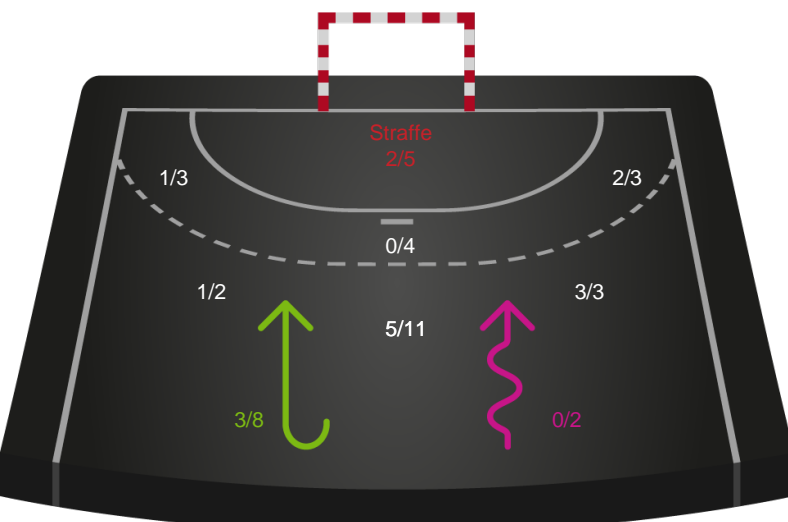

Shotplot for Total

TTH Holstebro Damer - EH Aalborg - 24-24 (13-9)

125794 / 29.08.2019, 18.00 // HTH Ligaen - Grundspil

Intet billede angivet

TTH Holstebro Damer

Redningsdiagram