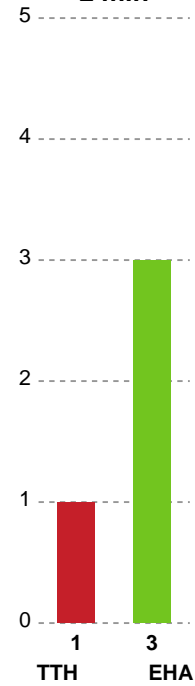

Fordeling af mål og skud

TTH Holstebro Damer - EH Aalborg - 24-24 (13-9)

Intet billede angivet

125794 / 29.08.2019, 18.00 // HTH Ligaen - Grundspil

Angrebet sluttede med:

Skuddene endte med:

Teknisk fejl

2 min

Assist

Målforskel i løbet af kampen

Shotplot for Første halvleg

TTH Holstebro Damer - EH Aalborg - 24-24 (13-9)

125794 / 29.08.2019, 18.00 // HTH Ligaen - Grundspil

Intet billede angivet

TTH Holstebro Damer