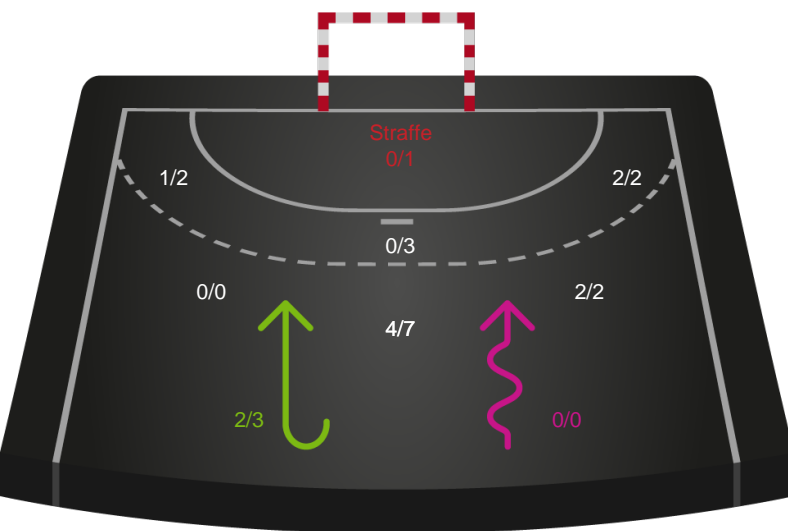

Shotplot for Første halvleg

TTH Holstebro Damer - EH Aalborg - 24-24 (13-9)

125794 / 29.08.2019, 18.00 // HTH Ligaen - Grundspil

Intet billede angivet

TTH Holstebro Damer

Redningsdiagram