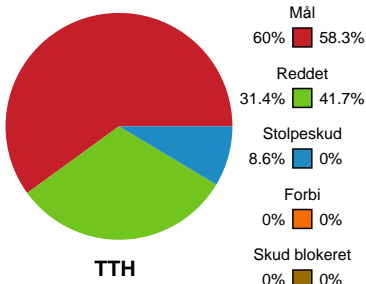

Fordeling af mål og skud

TTH Holstebro Damer - EH Aalborg - 24-24 (13-9)

Intet billede angivet

125794 / 29.08.2019, 18.00 // HTH Ligaen - Grundspil

Angrebet sluttede med:

Skuddene endte med:

Teknisk fejl

2 min

Assist

Målforskel i løbet af kampen

Shotplot for Første halvleg

TTH Holstebro Damer - EH Aalborg - 24-24 (13-9)

125794 / 29.08.2019, 18.00 // HTH Ligaen - Grundspil

Intet billede angivet

TTH Holstebro Damer

Redningsdiagram

Kontra

Gennembrud

EH Aalborg

Redningsdiagram

Kontra

Gennembrud

TTH Holstebro Damer