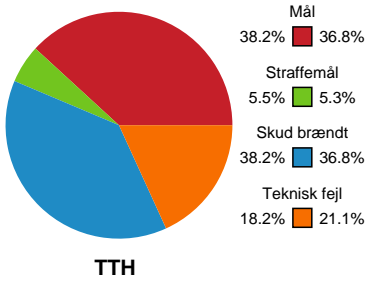

Fordeling af mål og skud

TTH Holstebro Damer - EH Aalborg - 24-24 (13-9)

Intet billede angivet

125794 / 29.08.2019, 18.00 // HTH Ligaen - Grundspil

Angrebet sluttede med:

Skuddene endte med:

Teknisk fejl

2 min

Assist

Målforskel i løbet af kampen

Shotplot for Første halvleg

TTH Holstebro Damer - EH Aalborg - 24-24 (13-9)

125794 / 29.08.2019, 18.00 // HTH Ligaen - Grundspil

Intet billede angivet

TTH Holstebro Damer