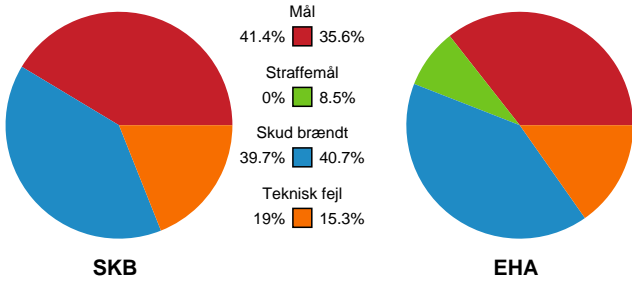

Angrebet sluttede med: