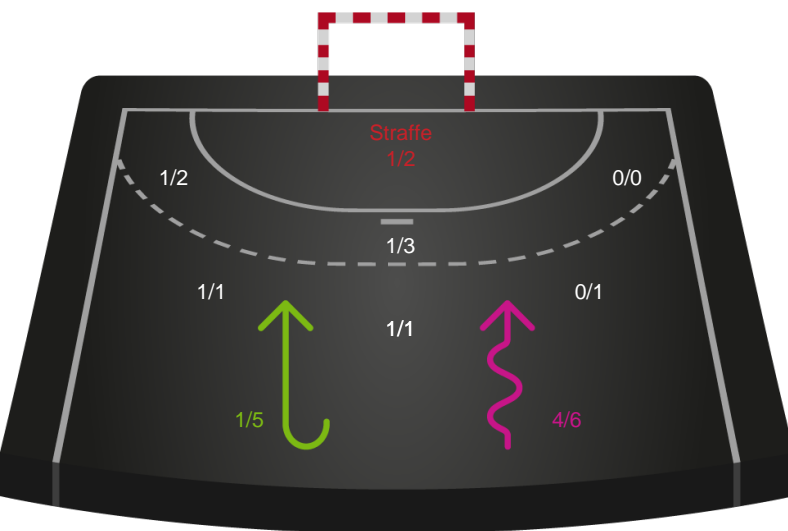

Shotplot for Første halvleg

Skanderborg Håndbold - EH Aalborg - 24-26 (12-11)

189909 / 29.08.2025, 19.00 / Freja Arena Fælledhallen - bane 1 / Bambuni Kvindeligaen - Grundspil

Logget af: Simon Steffensen, Lucas Steffensen

Skanderborg Håndbold

Redningsdiagram