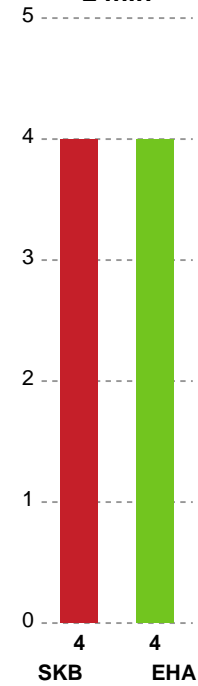

Fordeling af mål og skud

Skanderborg Håndbold - EH Aalborg - 24-26 (12-11)

189909 / 29.08.2025, 19.00 / Freja Arena Fælledhallen - bane 1 / Bambuni Kvindeligaen - Grundspil

Logget af: Simon Steffensen, Lucas Steffensen

Angrebet sluttede med:

Skuddene endte med:

Teknisk fejl

2 min

Assist

■ Regelbrud
■ Tabt bold
■ Fejlaflevering
● = Tekniske fejl — = 2 min

Målforskel i løbet af kampen

Shotplot for Første halvleg