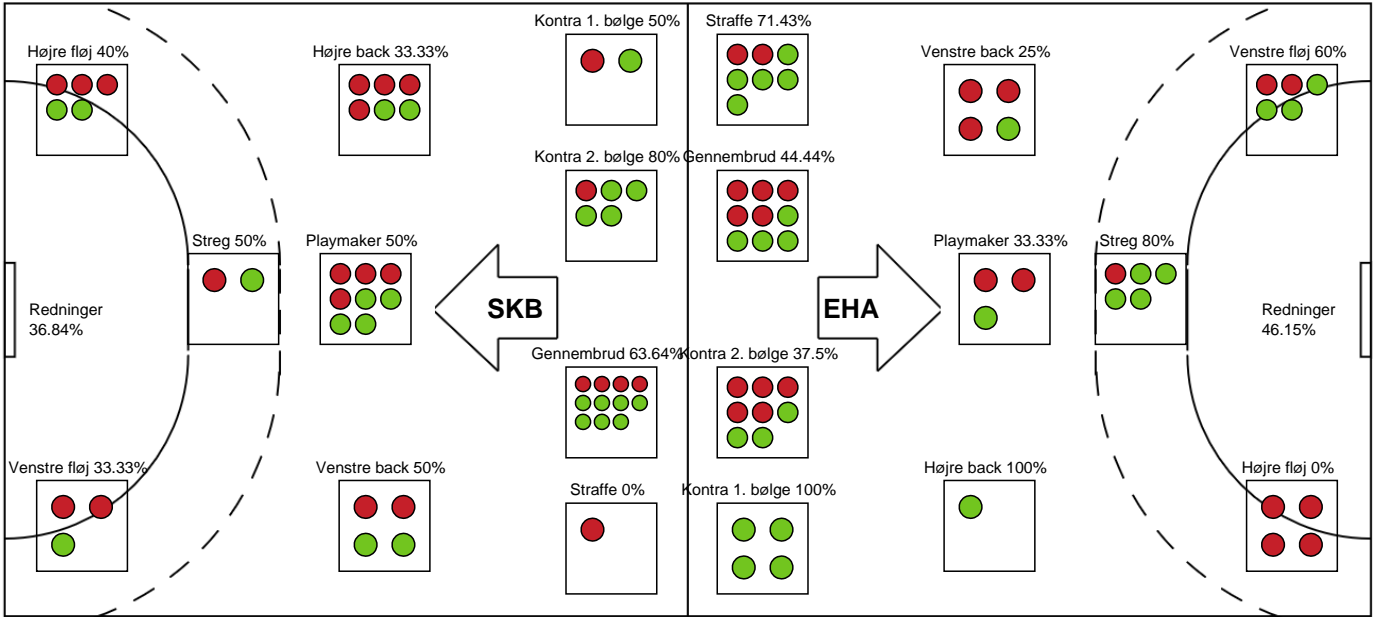

EH Aalborg

Målmænd

Nr	Navn	Redn/Skud	Straffe-Redn/skud	Total Redn/Skud	Mål imod	Skud forbi	Skud stolpe	Assist	Mål	Bold erob.	Fejl aflv.	Regelbrud	2 min udvis.	MEP
12	Freja Fonseca Nielsen	5/7 71.43%	0/0 0%	5/7 71.43%	2	0	0	0	0	0	0	0	0	1.83
16	Johanne Graugaard	9/30 30%	1/1 100%	10/31 32.26%	21	3	2	0	1	0	0	0	0	1.33

Markspillere

Nr	Navn	Mål/Skud	Straffe-mål/skud	Total Mål/Skud	Assist	Tilkendt straffe	Forårsagede straffe	Rødt kort	Tabt bold	Bold erob.	Fejl aflv.	Regelbrud	2min udvis.	MEP
4	Carla THomsen	3/7 42.86%	0/0 0%	3/7 42.86%	2	1	0	0	1	1	0	2	0	1.32
7	Marlene Dahlmann	0/1 0%	0/0 0%	0/1 0%	0	0	0	0	1	0	0	0	0	-0.63
8	Anne Sofie Thorbøll	0/0 0%	0/0 0%	0/0 0%	0	0	0	0	0	0	0	0	0	0
9	Camilla Thorhauge	3/4 75%	0/0 0%	3/4 75%	0	1	0	0	0	0	0	2	0	1.62
3	Frida Nygaard Ulrichsen	1/2 50%	0/0 0%	1/2 50%	0	2	0	0	0	1	0	0	0	1.61
10	Ida Margrethe Hoberg Rasmussen	4/5 80%	0/0 0%	4/5 80%	0	1	1	0	0	0	0	1	1	2.34
11	Ea Jørgensen	0/0 0%	0/1 0%	0/1 0%	0	0	0	0	0	0	0	0	0	-0.45
17	Lin Johannsen	3/5 60%	0/0 0%	3/5 60%	0	0	0	0	0	0	0	0	0	1.67
19	Mette Brandt	3/10 30%	5/6 83.33%	8/16 50%	5	2	0	0	0	1	1	0	1	4.21
21	Frederikke Gulmark	2/4 50%	0/0 0%	2/4 50%	3	0	0	0	0	0	1	0	0	1.7
22	Mirja Lyngsø	1/1 100%	0/0 0%	1/1 100%	0	0	0	0	0	0	0	0	2	0.39
23	Emma Christensen	0/0 0%	0/0 0%	0/0 0%	0	0	0	0	0	0	0	0	0	0
28	Maiken Skov	0/3 0%	0/0 0%	0/3 0%	0	0	0	0	0	1	0	0	0	-0.54

Fordeling af mål og skud

Skanderborg Håndbold - EH Aalborg - 24-26 (12-11)

189909 / 29.08.2025, 19.00 / Freja Arena Fælledhallen - bane 1 / Bambuni Kvindeligaen - Grundspil

Logget af: Simon Steffensen, Lucas Steffensen

Angrebet sluttede med:

Skuddene endte med:

Teknisk fejl

2 min

Assist

■ Regelbrud
■ Tabt bold
■ Fejlaflevering
● = Tekniske fejl — = 2 min

Målforskel i løbet af kampen

Shotplot for Første halvleg