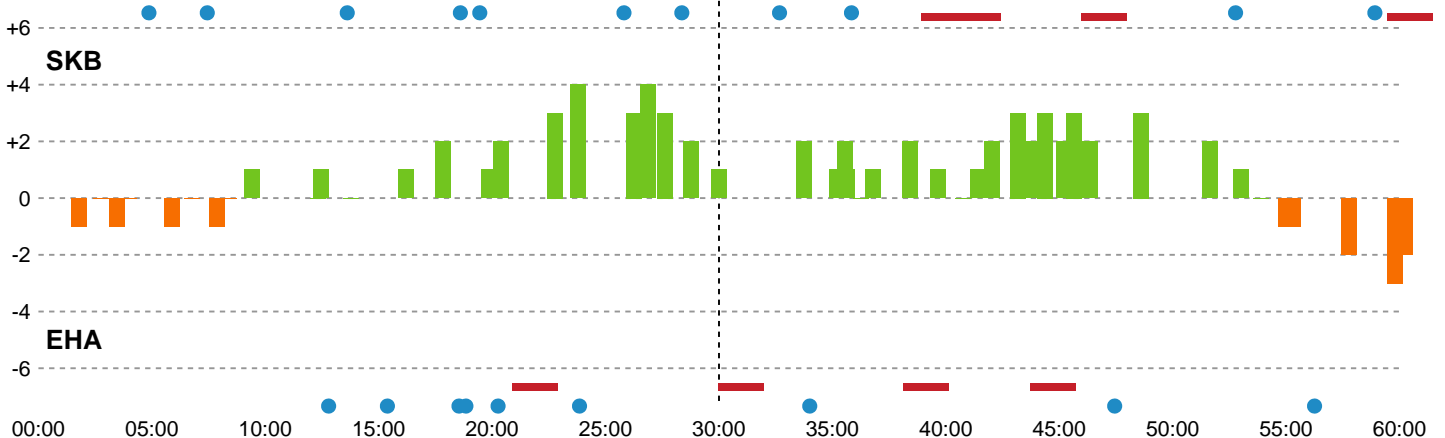

Fordeling af mål og skud

Skanderborg Håndbold - EH Aalborg - 24-26 (12-11)

189909 / 29.08.2025, 19.00 / Freja Arena Fælledhallen - bane 1 / Bambuni Kvindeligaen - Grundspil

Logget af: Simon Steffensen, Lucas Steffensen

Angrebet sluttede med:

Skuddene endte med:

Teknisk fejl

2 min

Assist

■ Regelbrud
■ Tabt bold
■ Fejlaflevering
● = Tekniske fejl — = 2 min

Målforskel i løbet af kampen

Shotplot for Første halvleg

Skanderborg Håndbold - EH Aalborg - 24-26 (12-11)

189909 / 29.08.2025, 19.00 / Freja Arena Fælledhallen - bane 1 / Bambuni Kvindeligaen - Grundspil

Logget af: Simon Steffensen, Lucas Steffensen

Skanderborg Håndbold