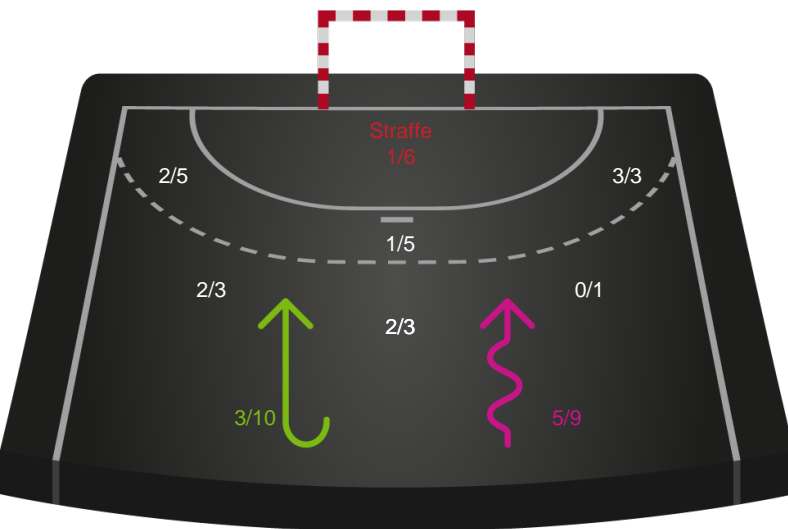

Shotplot for Total

Skanderborg Håndbold - EH Aalborg - 24-26 (12-11)

189909 / 29.08.2025, 19.00 / Freja Arena Fælledhallen - bane 1 / Bambuni Kvindeligaen - Grundspil

Logget af: Simon Steffensen, Lucas Steffensen

Skanderborg Håndbold

Redningsdiagram