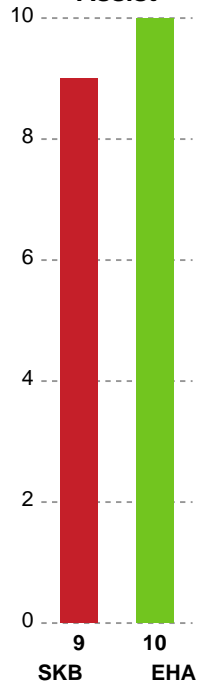

Fordeling af mål og skud

Skanderborg Håndbold - EH Aalborg - 24-26 (12-11)

189909 / 29.08.2025, 19.00 / Freja Arena Fælledhallen - bane 1 / Bambuni Kvindeligaen - Grundspil

Logget af: Simon Steffensen, Lucas Steffensen

Angrebet sluttede med:

Skuddene endte med:

Teknisk fejl

2 min

Assist

■ Regelbrud
■ Tabt bold
■ Fejlaflevering
● = Tekniske fejl — = 2 min

Målforskel i løbet af kampen

Shotplot for Første halvleg