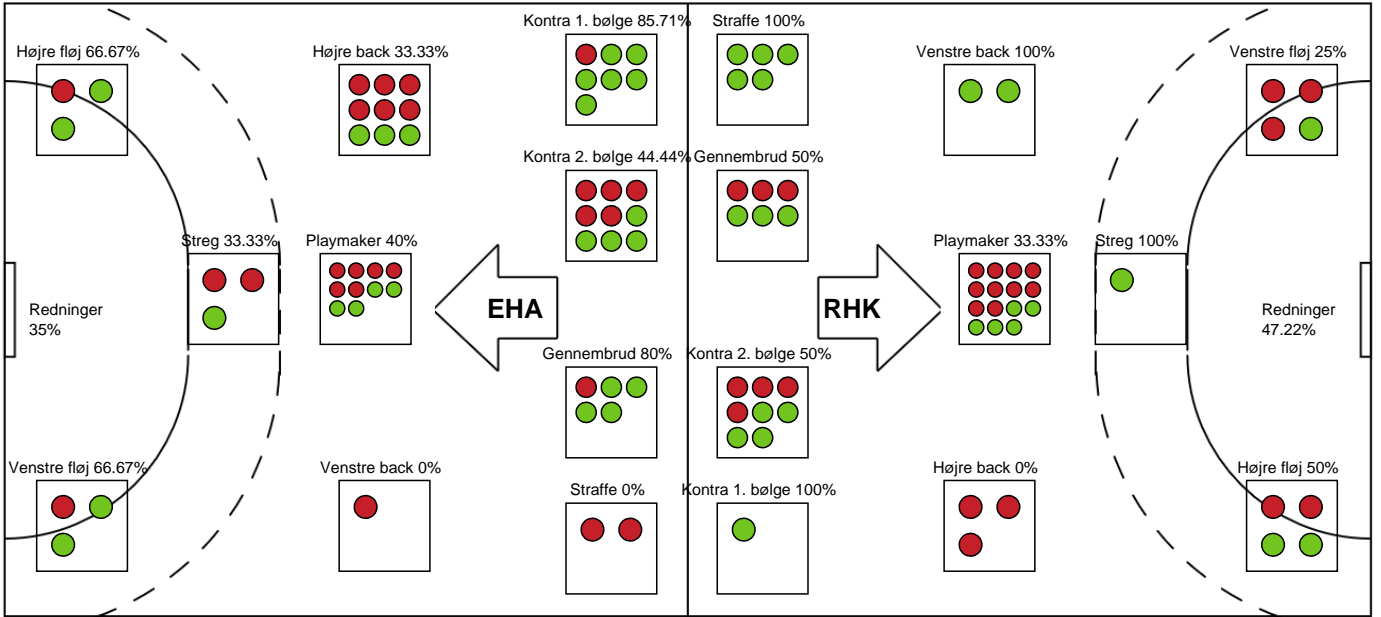

Markspillere

Nr	Navn	Mål/Skud	Straffe-mål/skud	Total Mål/Skud	Assist	Tilkendt straffe	Forårsagede straffe	Rødt kort	Tabt bold	Bold erob.	Fejl aflv.	Regelbrud	2min udvis.	MEP
2	Julie AAGAARD	2/5 40%	0/0 0%	2/5 40%	0	0	0	0	0	0	0	0	0	0.9
4	Laura Damgaard LUND	3/5 60%	0/1 0%	3/6 50%	5	0	1	0	0	1	1	1	0	1.9
6	Kathrine Laigaard SKALS	1/3 33.33%	0/0 0%	1/3 33.33%	1	0	1	0	0	0	0	0	1	0.22
10	Katja RYESBERG	1/1 100%	0/0 0%	1/1 100%	0	0	0	0	0	0	0	1	0	0.4
11	Julie JENSEN	4/11 36.36%	0/1 0%	4/12 33.33%	1	0	0	0	0	0	0	1	1	0.57
13	Rebecca Philmann SØNDERSKOV	0/0 0%	0/0 0%	0/0 0%	0	1	0	0	0	0	0	0	0	0.42
14	Emma STEFFIN	6/9 66.67%	0/0 0%	6/9 66.67%	1	0	1	0	0	0	0	0	1	3.39
17	Line Berggren LARSEN	4/7 57.14%	0/0 0%	4/7 57.14%	1	0	1	0	0	2	1	1	0	2.35
20	Mathilde STORGAARD	0/0 0%	0/0 0%	0/0 0%	0	1	0	0	0	0	0	0	1	0.24
21	Sara KJÆRSGAARD	3/5 60%	0/0 0%	3/5 60%	1	0	1	0	0	1	0	0	0	1.9
34	Anne BRINCH-NIELSEN	2/4 50%	0/0 0%	2/4 50%	1	0	0	0	0	0	1	0	0	0.82

Fordeling af mål og skud

EH Aalborg - Randers HK - 26-24 (15-14)

Intet billede angivet

679390 / 31.01.2019, 19.30 / Nr.Sundby Idr-Ctr, Hal 1 / HTH Ligaen - Grundspil

Angrebet sluttede med:

Skuddene endte med: