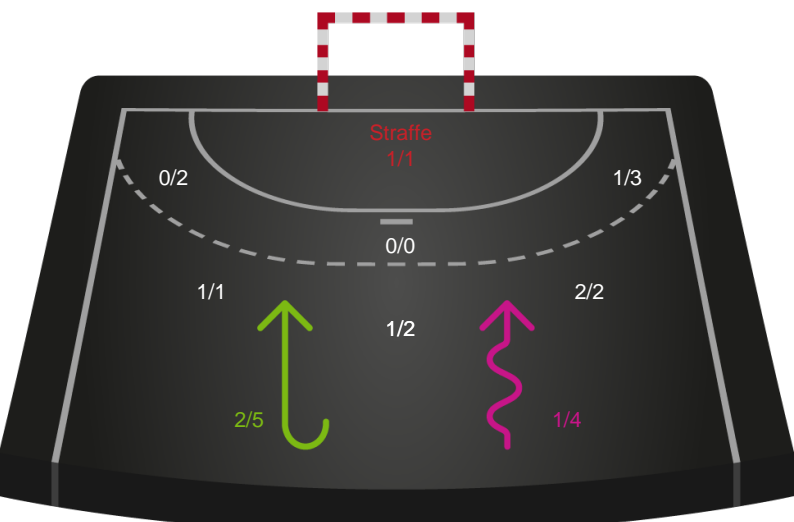

Randers HK

Redningsdiagram