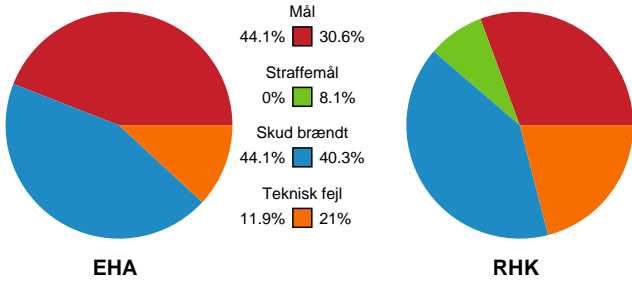

Fordeling af mål og skud

EH Aalborg - Randers HK - 26-24 (15-14)

Intet billede angivet

679390 / 31.01.2019, 19.30 / Nr.Sundby Idr-Ctr, Hal 1 / HTH Ligaen - Grundspil

Angrebet sluttede med:

Skuddene endte med: