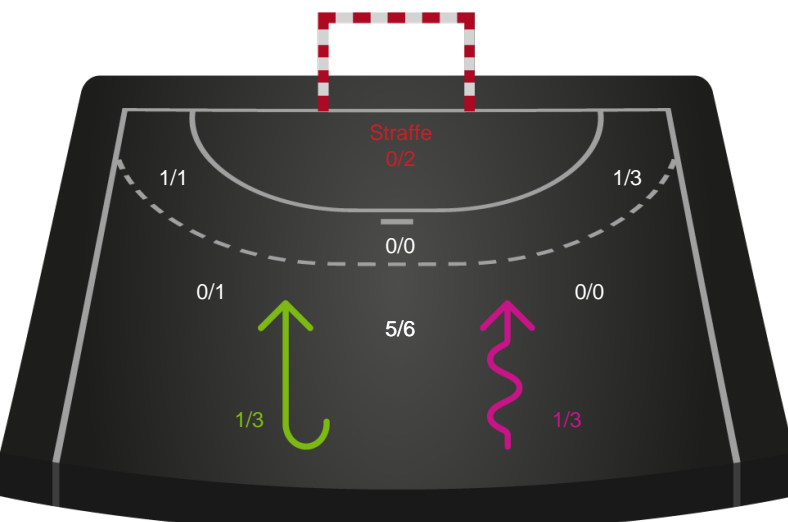

Shotplot for Anden halvleg

EH Aalborg - Randers HK - 26-24 (15-14)

679390 / 31.01.2019, 19.30 / Nr.Sundby Idr-Ctr, Hal 1 / HTH Ligaen - Grundspil

Intet billede angivet

EH Aalborg

Redningsdiagram

Kontra

Gennembrud