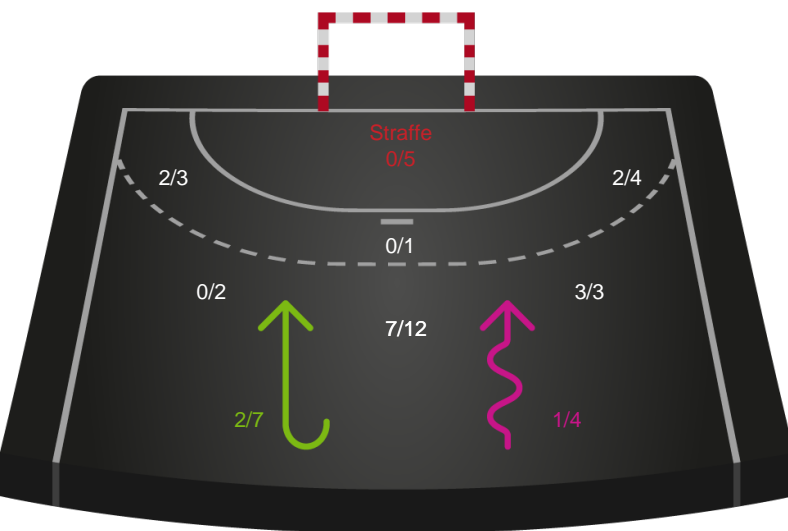

Shotplot for Total

EH Aalborg - Randers HK - 26-24 (15-14)

679390 / 31.01.2019, 19.30 / Nr.Sundby Idr-Ctr, Hal 1 / HTH Ligaen - Grundspil

Intet billede angivet

EH Aalborg

Redningsdiagram