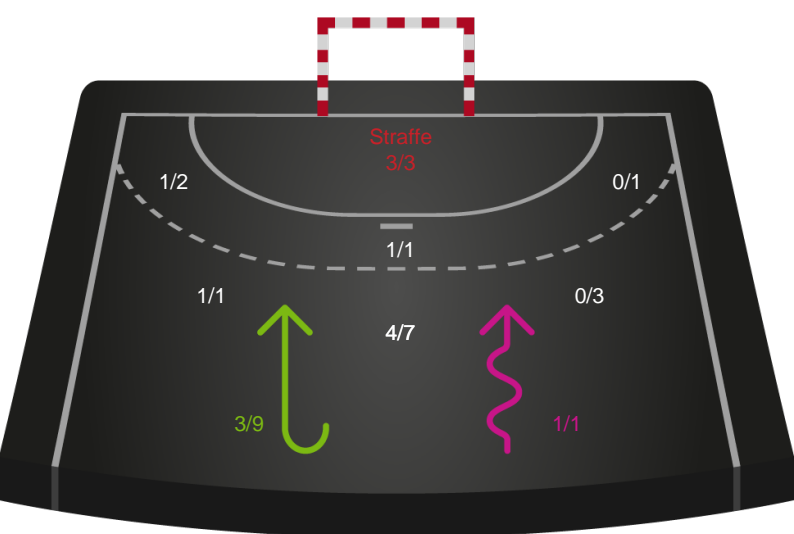

Randers HK

Skuddiagram