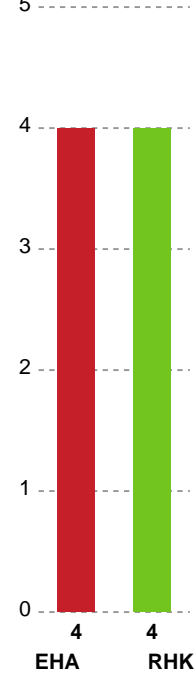

Markspillere

Nr	Navn	Mål/Skud	Straffe-mål/skud	Total Mål/Skud	Assist	Tilkendt straffe	Forårsagede straffe	Rødt kort	Tabt bold	Bold erob.	Fejl aflv.	Regelbrud	2min udvis.	MEP
2	Julie AAGAARD	2/5 40%	0/0 0%	2/5 40%	0	0	0	0	0	0	0	0	0	0.9
4	Laura Damgaard LUND	3/5 60%	0/1 0%	3/6 50%	5	0	1	0	0	1	1	1	0	1.9
6	Kathrine Laigaard SKALS	1/3 33.33%	0/0 0%	1/3 33.33%	1	0	1	0	0	0	0	0	1	0.22
10	Katja RYESBERG	1/1 100%	0/0 0%	1/1 100%	0	0	0	0	0	0	0	1	0	0.4
11	Julie JENSEN	4/11 36.36%	0/1 0%	4/12 33.33%	1	0	0	0	0	0	0	1	1	0.57
13	Rebecca Philmann SØNDERSKOV	0/0 0%	0/0 0%	0/0 0%	0	1	0	0	0	0	0	0	0	0.42
14	Emma STEFFIN	6/9 66.67%	0/0 0%	6/9 66.67%	1	0	1	0	0	0	0	0	1	3.39
17	Line Berggren LARSEN	4/7 57.14%	0/0 0%	4/7 57.14%	1	0	1	0	0	2	1	1	0	2.35
20	Mathilde STORGAARD	0/0 0%	0/0 0%	0/0 0%	0	1	0	0	0	0	0	0	1	0.24
21	Sara KJÆRSGAARD	3/5 60%	0/0 0%	3/5 60%	1	0	1	0	0	1	0	0	0	1.9
34	Anne BRINCH-NIELSEN	2/4 50%	0/0 0%	2/4 50%	1	0	0	0	0	0	1	0	0	0.82

Fordeling af mål og skud

EH Aalborg - Randers HK - 26-24 (15-14)

Intet billede angivet

679390 / 31.01.2019, 19.30 / Nr.Sundby Idr-Ctr, Hal 1 / HTH Ligaen - Grundspil

Angrebet sluttede med:

Skuddene endte med:

Teknisk fejl

2 min

Assist

Målforskel i løbet af kampen

Shotplot for Første halvleg

EH Aalborg - Randers HK - 26-24 (15-14)

679390 / 31.01.2019, 19.30 / Nr.Sundby Idr-Ctr, Hal 1 / HTH Ligaen - Grundspil

Intet billede angivet