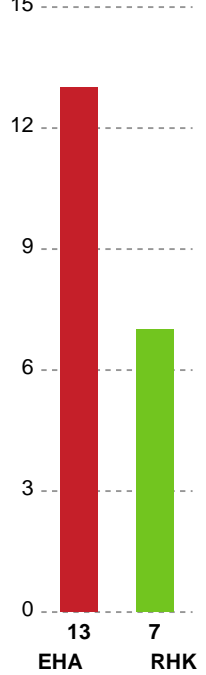

Markspillere

Nr	Navn	Mål/Skud	Straffe-mål/skud	Total Mål/Skud	Assist	Tilkendt straffe	Forårsagede straffe	Rødt kort	Tabt bold	Bold erob.	Fejl aflv.	Regelbrud	2min udvis.	MEP
2	Julie AAGAARD	2/5 40%	0/0 0%	2/5 40%	0	0	0	0	0	0	0	0	0	0.9
4	Laura Damgaard LUND	3/5 60%	0/1 0%	3/6 50%	5	0	1	0	0	1	1	1	0	1.9
6	Kathrine Laigaard SKALS	1/3 33.33%	0/0 0%	1/3 33.33%	1	0	1	0	0	0	0	0	1	0.22
10	Katja RYESBERG	1/1 100%	0/0 0%	1/1 100%	0	0	0	0	0	0	0	1	0	0.4
11	Julie JENSEN	4/11 36.36%	0/1 0%	4/12 33.33%	1	0	0	0	0	0	0	1	1	0.57
13	Rebecca Philmann SØNDERSKOV	0/0 0%	0/0 0%	0/0 0%	0	1	0	0	0	0	0	0	0	0.42
14	Emma STEFFIN	6/9 66.67%	0/0 0%	6/9 66.67%	1	0	1	0	0	0	0	0	1	3.39
17	Line Berggren LARSEN	4/7 57.14%	0/0 0%	4/7 57.14%	1	0	1	0	0	2	1	1	0	2.35
20	Mathilde STORGAARD	0/0 0%	0/0 0%	0/0 0%	0	1	0	0	0	0	0	0	1	0.24
21	Sara KJÆRSGAARD	3/5 60%	0/0 0%	3/5 60%	1	0	1	0	0	1	0	0	0	1.9
34	Anne BRINCH-NIELSEN	2/4 50%	0/0 0%	2/4 50%	1	0	0	0	0	0	1	0	0	0.82

Fordeling af mål og skud

EH Aalborg - Randers HK - 26-24 (15-14)

Intet billede angivet

679390 / 31.01.2019, 19.30 / Nr.Sundby Idr-Ctr, Hal 1 / HTH Ligaen - Grundspil

Angrebet sluttede med:

Skuddene endte med:

Teknisk fejl

2 min

Assist

Målforskel i løbet af kampen

Shotplot for Første halvleg

EH Aalborg - Randers HK - 26-24 (15-14)

679390 / 31.01.2019, 19.30 / Nr.Sundby Idr-Ctr, Hal 1 / HTH Ligaen - Grundspil

Intet billede angivet