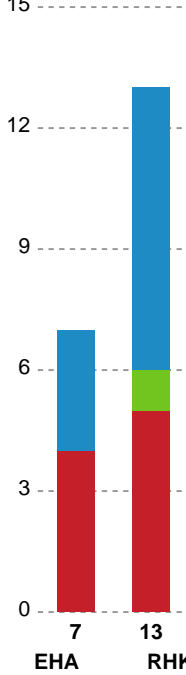

Markspillere

Nr	Navn	Mål/Skud	Straffe-mål/skud	Total Mål/Skud	Assist	Tilkendt straffe	Forårsagede straffe	Rødt kort	Tabt bold	Bold erob.	Fejl aflv.	Regelbrud	2min udvis.	MEP
2	Julie AAGAARD	2/5 40%	0/0 0%	2/5 40%	0	0	0	0	0	0	0	0	0	0.9
4	Laura Damgaard LUND	3/5 60%	0/1 0%	3/6 50%	5	0	1	0	0	1	1	1	0	1.9
6	Kathrine Laigaard SKALS	1/3 33.33%	0/0 0%	1/3 33.33%	1	0	1	0	0	0	0	0	1	0.22
10	Katja RYESBERG	1/1 100%	0/0 0%	1/1 100%	0	0	0	0	0	0	0	1	0	0.4
11	Julie JENSEN	4/11 36.36%	0/1 0%	4/12 33.33%	1	0	0	0	0	0	0	1	1	0.57
13	Rebecca Philmann SØNDERSKOV	0/0 0%	0/0 0%	0/0 0%	0	1	0	0	0	0	0	0	0	0.42
14	Emma STEFFIN	6/9 66.67%	0/0 0%	6/9 66.67%	1	0	1	0	0	0	0	0	1	3.39
17	Line Berggren LARSEN	4/7 57.14%	0/0 0%	4/7 57.14%	1	0	1	0	0	2	1	1	0	2.35
20	Mathilde STORGAARD	0/0 0%	0/0 0%	0/0 0%	0	1	0	0	0	0	0	0	1	0.24
21	Sara KJÆRSGAARD	3/5 60%	0/0 0%	3/5 60%	1	0	1	0	0	1	0	0	0	1.9
34	Anne BRINCH-NIELSEN	2/4 50%	0/0 0%	2/4 50%	1	0	0	0	0	0	1	0	0	0.82

Fordeling af mål og skud

EH Aalborg - Randers HK - 26-24 (15-14)

Intet billede angivet

679390 / 31.01.2019, 19.30 / Nr.Sundby Idr-Ctr, Hal 1 / HTH Ligaen - Grundspil

Angrebet sluttede med:

Skuddene endte med:

Teknisk fejl

2 min

Assist

Målforskel i løbet af kampen

Shotplot for Første halvleg

EH Aalborg - Randers HK - 26-24 (15-14)

679390 / 31.01.2019, 19.30 / Nr.Sundby Idr-Ctr, Hal 1 / HTH Ligaen - Grundspil

Intet billede angivet