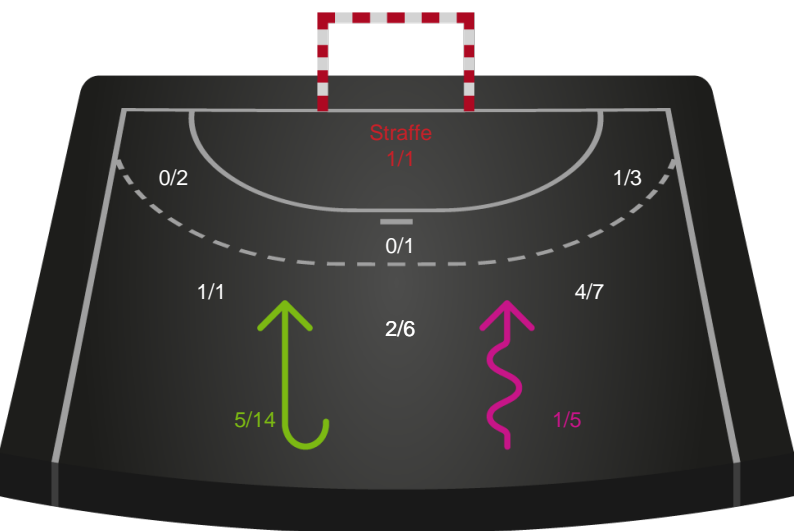

Randers HK

Redningsdiagram