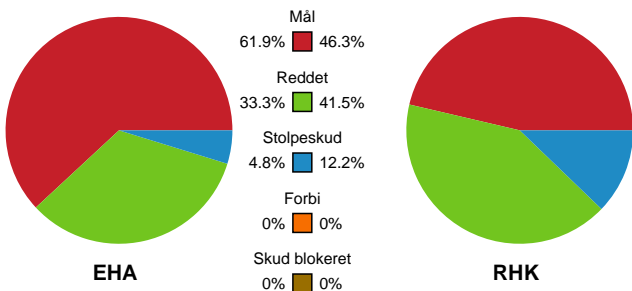

Fordeling af mål og skud

EH Aalborg - Randers HK - 26-24 (15-14)

Intet billede angivet

679390 / 31.01.2019, 19.30 / Nr.Sundby Idr-Ctr, Hal 1 / HTH Ligaen - Grundspil

Angrebet sluttede med:

Skuddene endte med: