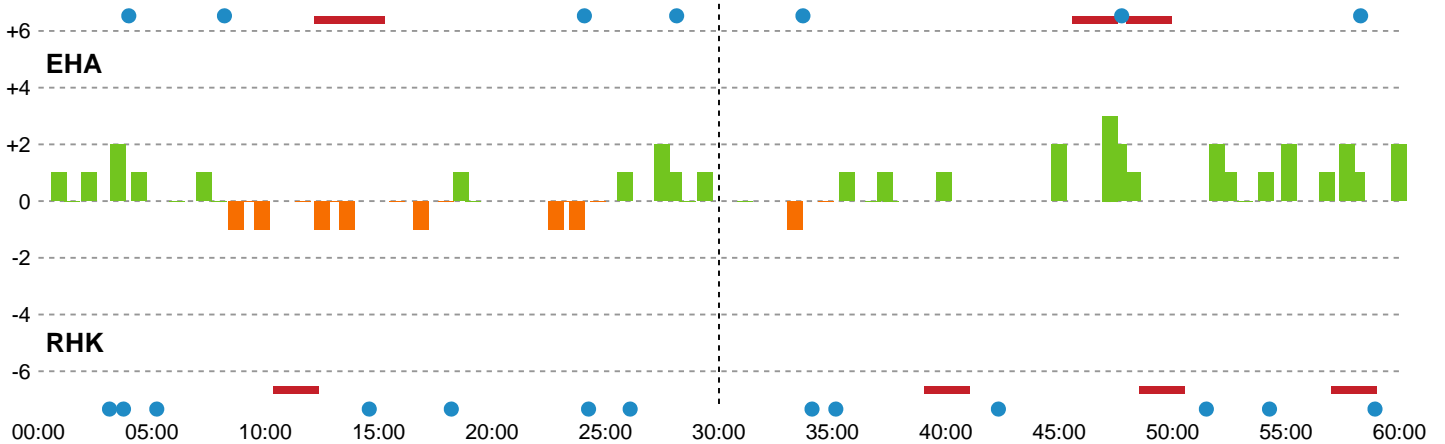

Fordeling af mål og skud

EH Aalborg - Randers HK - 26-24 (15-14)

Intet billede angivet

679390 / 31.01.2019, 19.30 / Nr.Sundby Idr-Ctr, Hal 1 / HTH Ligaen - Grundspil

Angrebet sluttede med:

Skuddene endte med:

Teknisk fejl

2 min

Assist

Målforskel i løbet af kampen

Shotplot for Første halvleg

EH Aalborg - Randers HK - 26-24 (15-14)

679390 / 31.01.2019, 19.30 / Nr.Sundby Idr-Ctr, Hal 1 / HTH Ligaen - Grundspil

Intet billede angivet