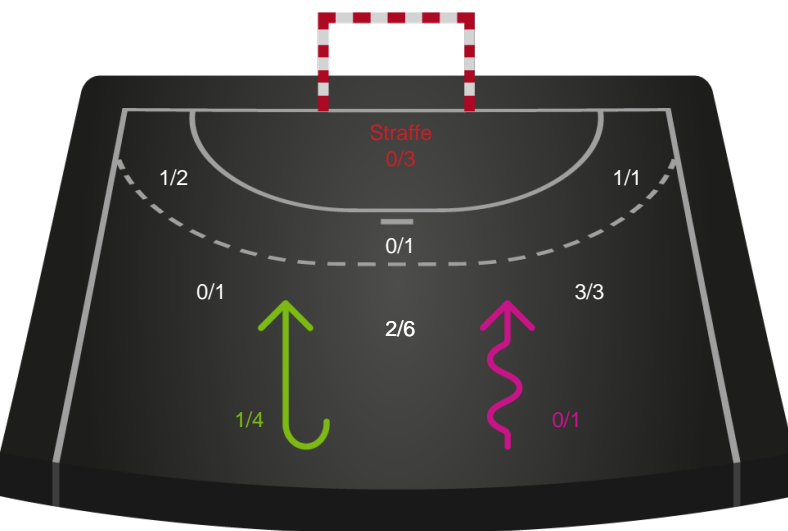

Shotplot for Første halvleg

EH Aalborg - Randers HK - 26-24 (15-14)

679390 / 31.01.2019, 19.30 / Nr.Sundby Idr-Ctr, Hal 1 / HTH Ligaen - Grundspil

Intet billede angivet

EH Aalborg

Redningsdiagram