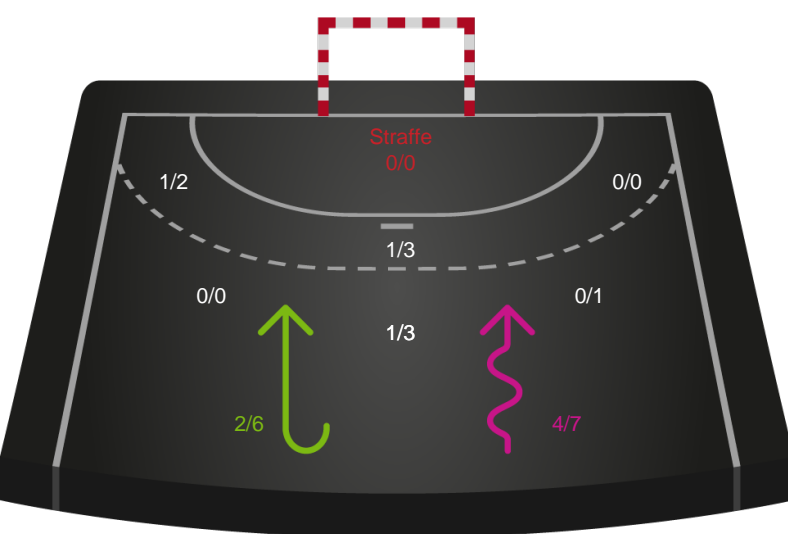

Grindsted GIF Håndbold

Skuddiagram