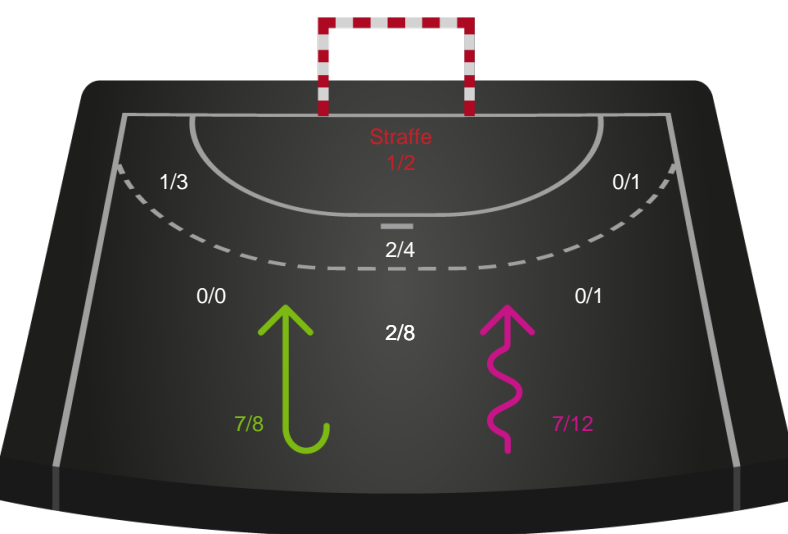

Grindsted GIF Håndbold

Skuddiagram