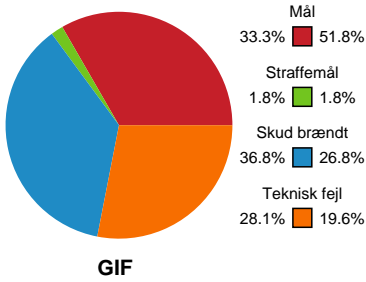

Fordeling af mål og skud

Grindsted GIF Håndbold - SAH - 20-30 (9-15)

201610 / 24.09.2025, 19.00 / Lyng-hallen / Pokalturnering Herrer - 1/8 finaler

Logget af: Theis Steen-Andersen, Sebastian Gier

Angrebet sluttede med:

Teknisk fejl

2 min

Assist

Skuddene endte med:

Målforskel i løbet af kampen

Shotplot for Første halvleg

Grindsted GIF Håndbold - SAH - 20-30 (9-15)

201610 / 24.09.2025, 19.00 / Lyng-hallen / Pokalturnering Herrer - 1/8 finaler