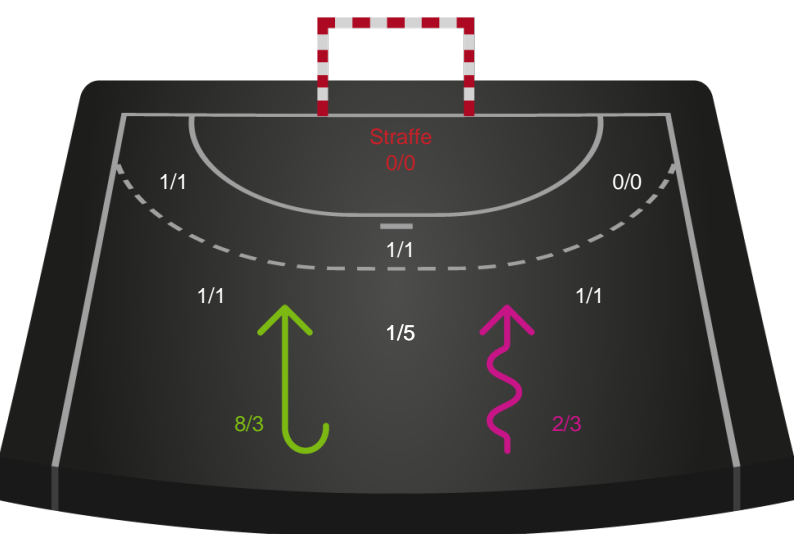

SAH

Skuddiagram