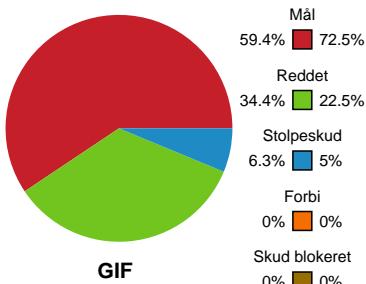

Fordeling af mål og skud

Grindsted GIF Håndbold - SAH - 20-30 (9-15)

201610 / 24.09.2025, 19.00 / Lyng-hallen / Pokalturnering Herrer - 1/8 finaler

Logget af: Theis Steen-Andersen, Sebastian Gier

Angrebet sluttede med:

Teknisk fejl

2 min

Assist

Skuddene endte med:

Målforskel i løbet af kampen

Shotplot for Første halvleg

Grindsted GIF Håndbold - SAH - 20-30 (9-15)

201610 / 24.09.2025, 19.00 / Lyng-hallen / Pokalturnering Herrer - 1/8 finaler

Logget af: Theis Steen-Andersen, Sebastian Gier

Grindsted GIF Håndbold

Redningsdiagram

Kontra

Gennembrud

SAH

Redningsdiagram

Kontra