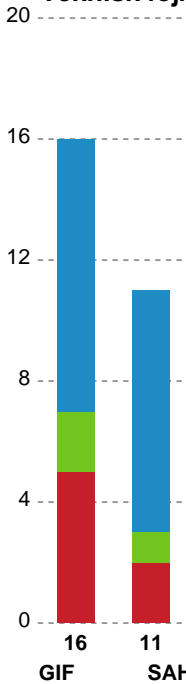

Fordeling af mål og skud

Grindsted GIF Håndbold - SAH - 20-30 (9-15)

201610 / 24.09.2025, 19.00 / Lyng-hallen / Pokalturnering Herrer - 1/8 finaler

Logget af: Theis Steen-Andersen, Sebastian Gier

Angrebet sluttede med:

Teknisk fejl

2 min

Assist

Skuddene endte med:

Målforskel i løbet af kampen

Shotplot for Første halvleg

Grindsted GIF Håndbold - SAH - 20-30 (9-15)

201610 / 24.09.2025, 19.00 / Lyng-hallen / Pokalturnering Herrer - 1/8 finaler