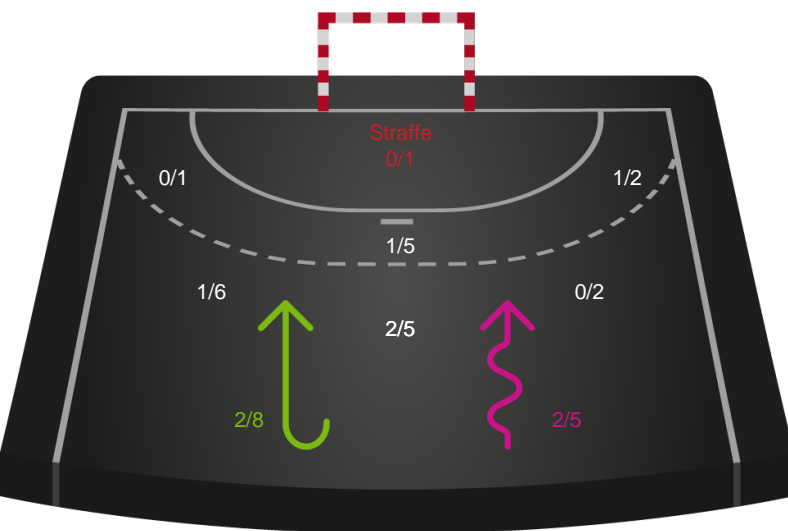

Shotplot for Total

Grindsted GIF Håndbold - SAH - 20-30 (9-15)

201610 / 24.09.2025, 19.00 / Lyng-hallen / Pokalturnering Herrer - 1/8 finaler

Logget af: Theis Steen-Andersen, Sebastian Gier

Grindsted GIF Håndbold

Redningsdiagram