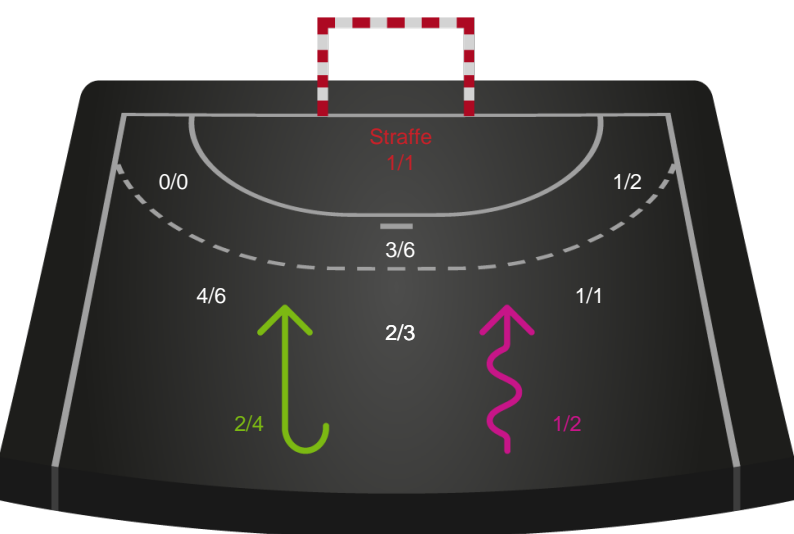

SAH

Skuddiagram