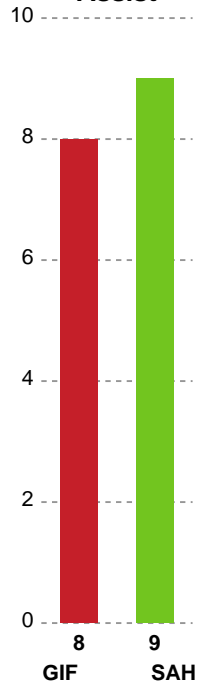

Fordeling af mål og skud

Grindsted GIF Håndbold - SAH - 20-30 (9-15)

201610 / 24.09.2025, 19.00 / Lyng-hallen / Pokalturnering Herrer - 1/8 finaler

Logget af: Theis Steen-Andersen, Sebastian Gier

Angrebet sluttede med:

Teknisk fejl

2 min

Assist

Skuddene endte med:

Målforskel i løbet af kampen

Shotplot for Første halvleg

Grindsted GIF Håndbold - SAH - 20-30 (9-15)

201610 / 24.09.2025, 19.00 / Lyng-hallen / Pokalturnering Herrer - 1/8 finaler