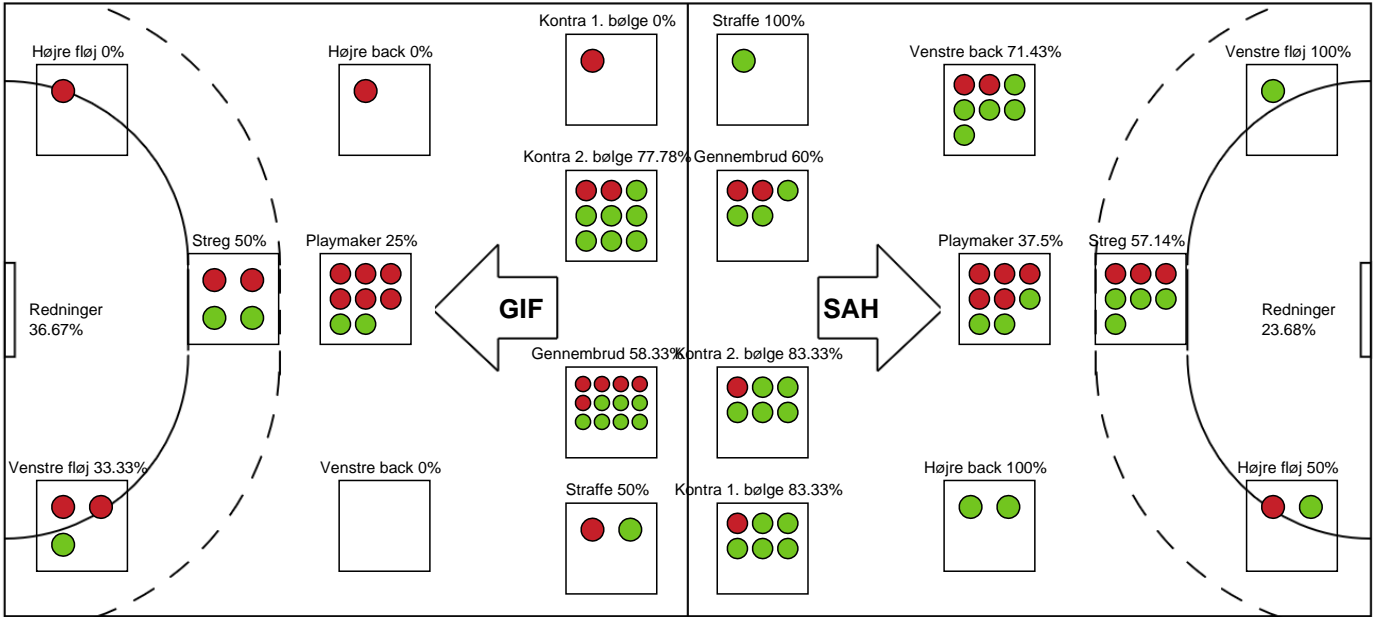

Fordeling af mål og skud

Grindsted GIF Håndbold - SAH - 20-30 (9-15)

201610 / 24.09.2025, 19.00 / Lyng-hallen / Pokalturnering Herrer - 1/8 finaler

Logget af: Theis Steen-Andersen, Sebastian Gier