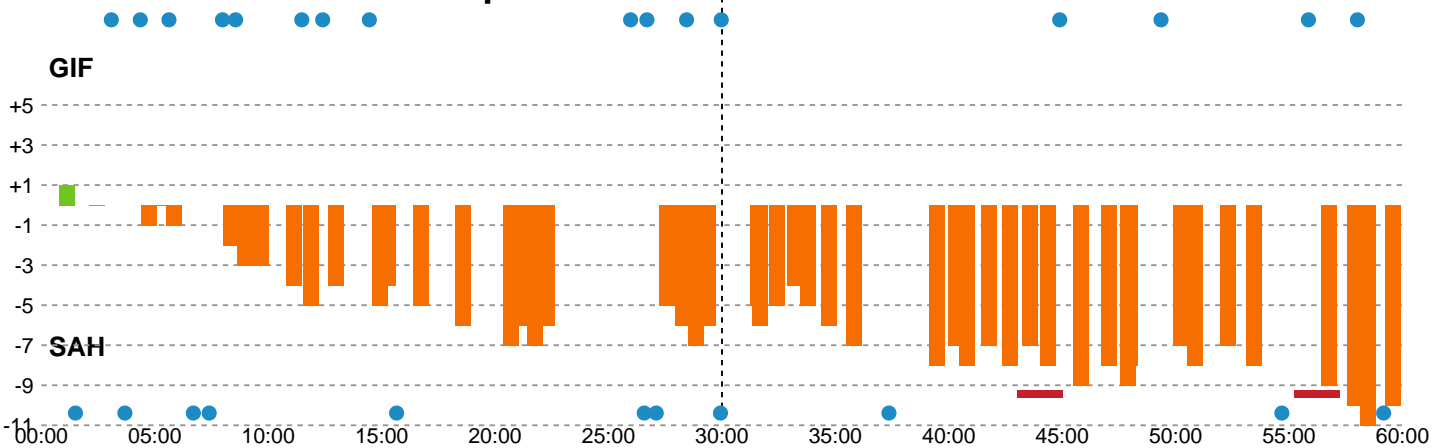

Teknisk fejl

2 min

Assist

Skuddene endte med:

Målforskel i løbet af kampen

Shotplot for Første halvleg

Grindsted GIF Håndbold - SAH - 20-30 (9-15)

201610 / 24.09.2025, 19.00 / Lyng-hallen / Pokalturnering Herrer - 1/8 finaler