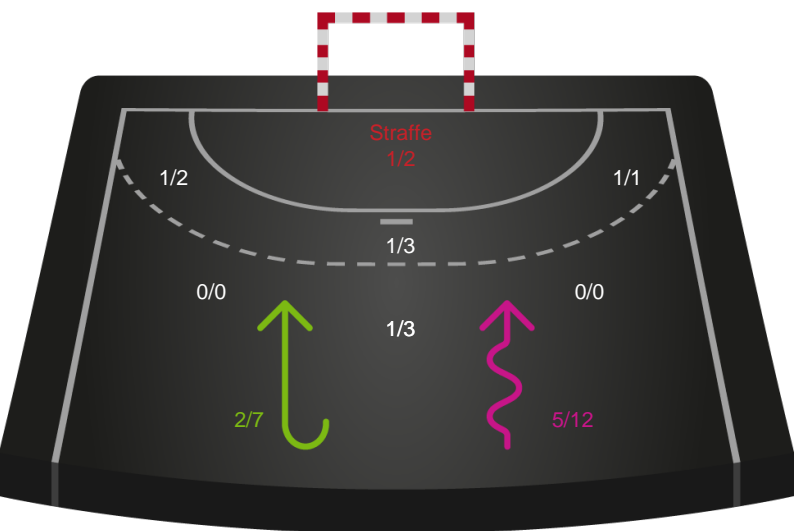

SAH

Redningsdiagram