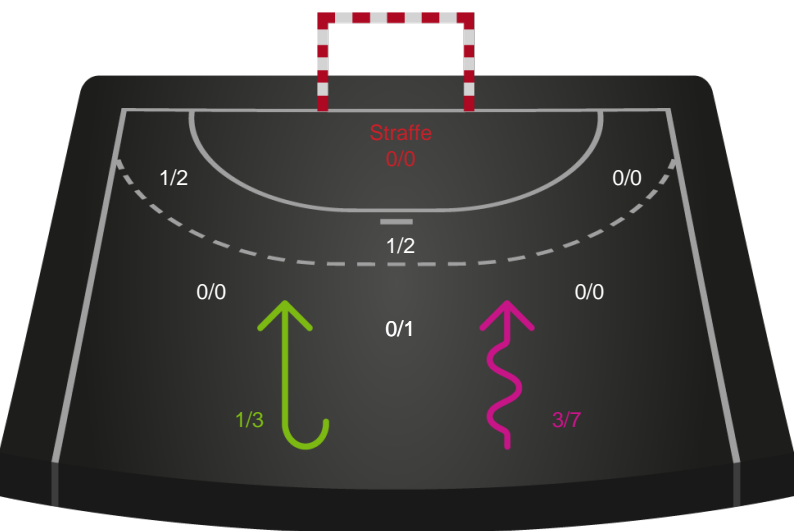

Logget af: Theis Steen-Andersen, Sebastian Gier

Grindsted GIF Håndbold

Redningsdiagram

Kontra

Gennembrud

SAH

Redningsdiagram

Kontra