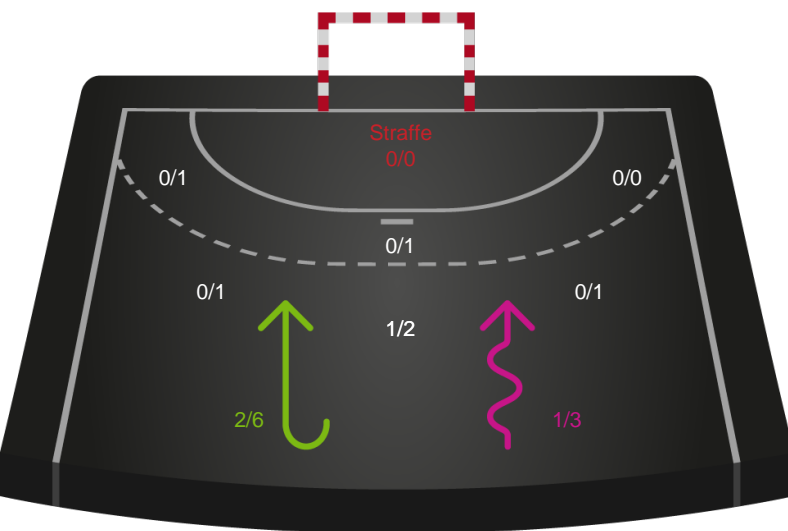

Shotplot for Første halvleg

Grindsted GIF Håndbold - SAH - 20-30 (9-15)

201610 / 24.09.2025, 19.00 / Lyng-hallen / Pokalturnering Herrer - 1/8 finaler

Logget af: Theis Steen-Andersen, Sebastian Gier

Grindsted GIF Håndbold

Redningsdiagram