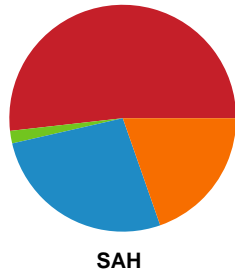

Fordeling af mål og skud

Grindsted GIF Håndbold - SAH - 20-30 (9-15)

201610 / 24.09.2025, 19.00 / Lyng-hallen / Pokalturnering Herrer - 1/8 finaler

Logget af: Theis Steen-Andersen, Sebastian Gier

Angrebet sluttede med: