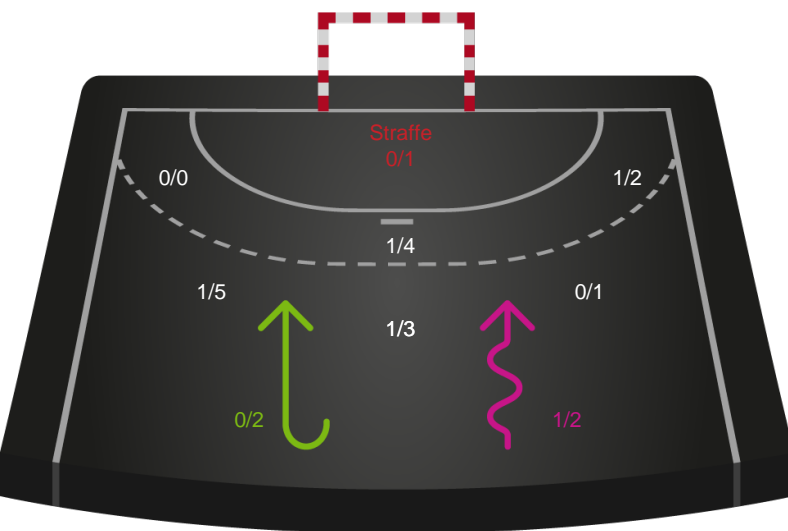

Shotplot for Anden halvleg

Grindsted GIF Håndbold - SAH - 20-30 (9-15)

201610 / 24.09.2025, 19.00 / Lyng-hallen / Pokalturnering Herrer - 1/8 finaler

Logget af: Theis Steen-Andersen, Sebastian Gier

Grindsted GIF Håndbold

Redningsdiagram