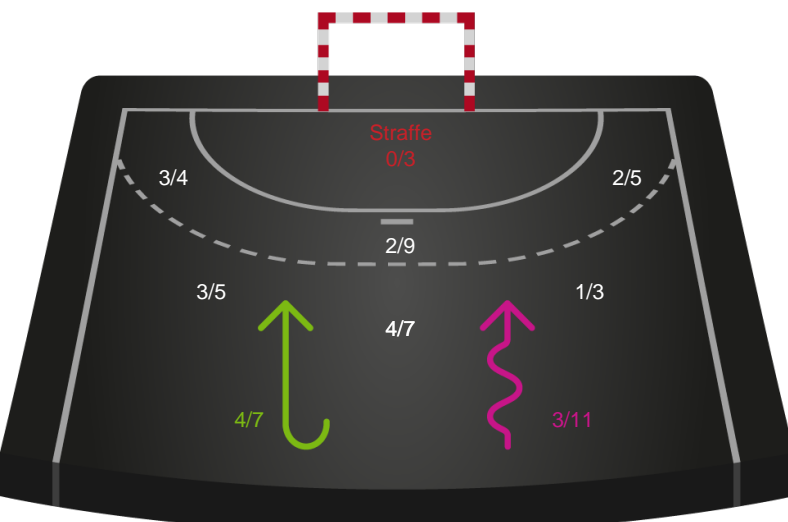

Shotplot for Total

København Håndbold - Team Esbjerg - 27-33 (13-13)

326643 / 20.03.2022, 16.00 / Frederiksberg Opvisning / Bambusa Kvindeligaen - Grundspil

Intet billede angivet

København Håndbold

Redningsdiagram