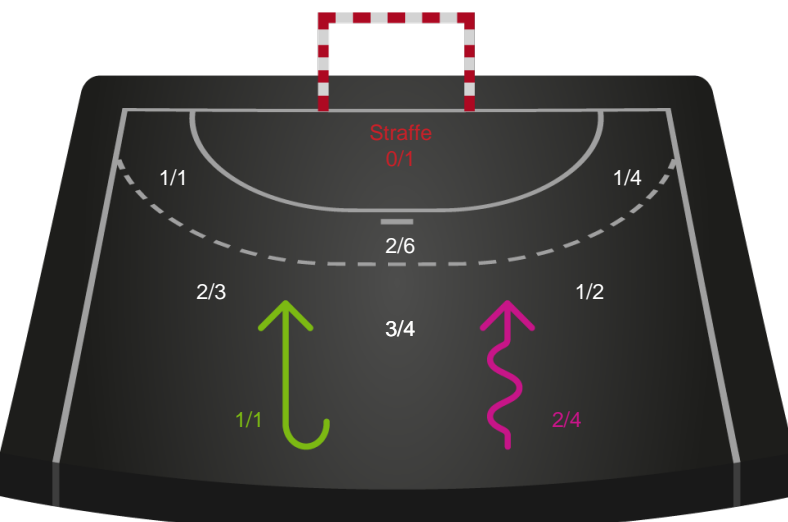

Shotplot for Første halvleg

København Håndbold - Team Esbjerg - 27-33 (13-13)

326643 / 20.03.2022, 16.00 / Frederiksberg Opvisning / Bambusa Kvindeligaen - Grundspil

Intet billede angivet

København Håndbold

Redningsdiagram