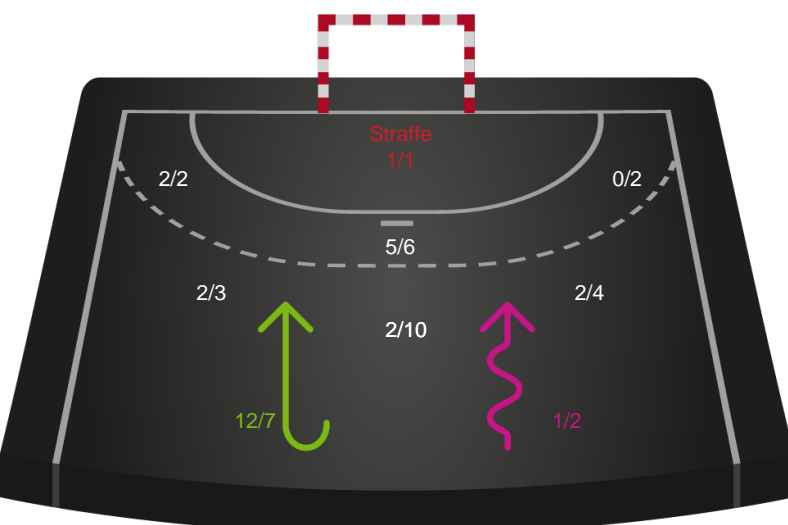

København Håndbold

Skuddiagram