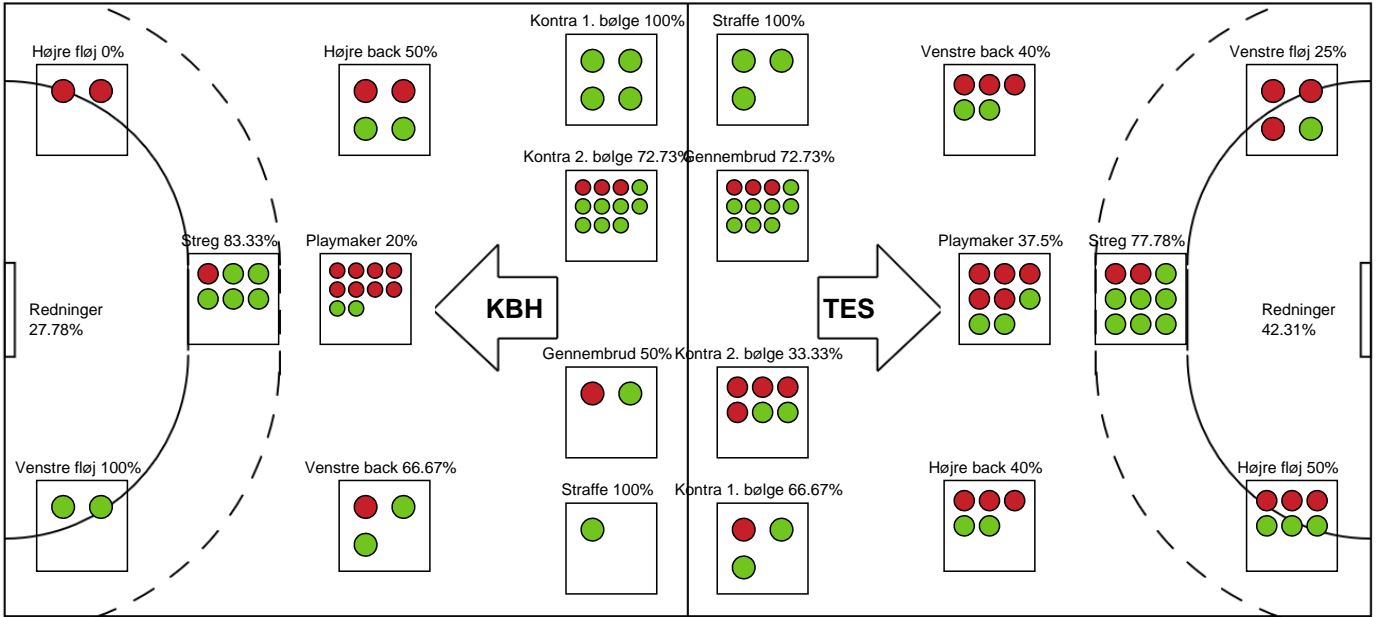

Markspillere

Nr	Navn	Mål/Skud	Straffe-mål/skud	Total Mål/Skud	Assist	Tilkendt straffe	Forårsagede straffe	Rødt kort	Tabt bold	Bold erob.	Fejl aflv.	Regelbrud	2min udvis.	MEP
3	Louise FØNS	3/4 75%	0/0 0%	3/4 75%	1	1	0	0	0	0	1	0	0	2.27
5	Clara SKØTT	1/3 33.33%	0/0 0%	1/3 33.33%	0	0	0	0	0	0	0	0	0	0.19
7	Melissa PETRÉN	2/6 33.33%	1/1 100%	3/7 42.86%	5	0	0	0	0	0	4	1	0	0.5
8	Karoline LUND	2/5 40%	0/0 0%	2/5 40%	2	0	0	0	1	0	0	0	0	1.05
10	Maria HJERTNER	5/10 50%	0/0 0%	5/10 50%	1	0	0	0	0	0	0	0	0	2.9
11	Christina WILDBORK	2/3 66.67%	0/0 0%	2/3 66.67%	1	0	0	0	0	0	1	0	0	1.2
18	Maria LYKKEGAARD	10/11 90.91%	0/0 0%	10/11 90.91%	0	0	2	0	0	0	1	0	0	6.4
21	Sofia HVENFELT	1/1 100%	0/0 0%	1/1 100%	0	0	1	0	1	0	0	0	1	0.02
34	Andrea HANSEN	0/1 0%	0/0 0%	0/1 0%	2	0	0	0	1	0	1	0	0	-0.5

Fordeling af mål og skud

København Håndbold - Team Esbjerg - 27-33 (13-13)

Intet billede angivet

326643 / 20.03.2022, 16.00 / Frederiksberg Opvisning / Bambusa Kvindeligaen - Grundspil

Angrebet sluttede med:

Skuddene endte med:

Teknisk fejl

2 min

Assist

Målforskel i løbet af kampen

Regelbrud
Tabt bold
Fejlaflevering

● = Tekniske fejl ■ = 2 min

Shotplot for Første halvleg