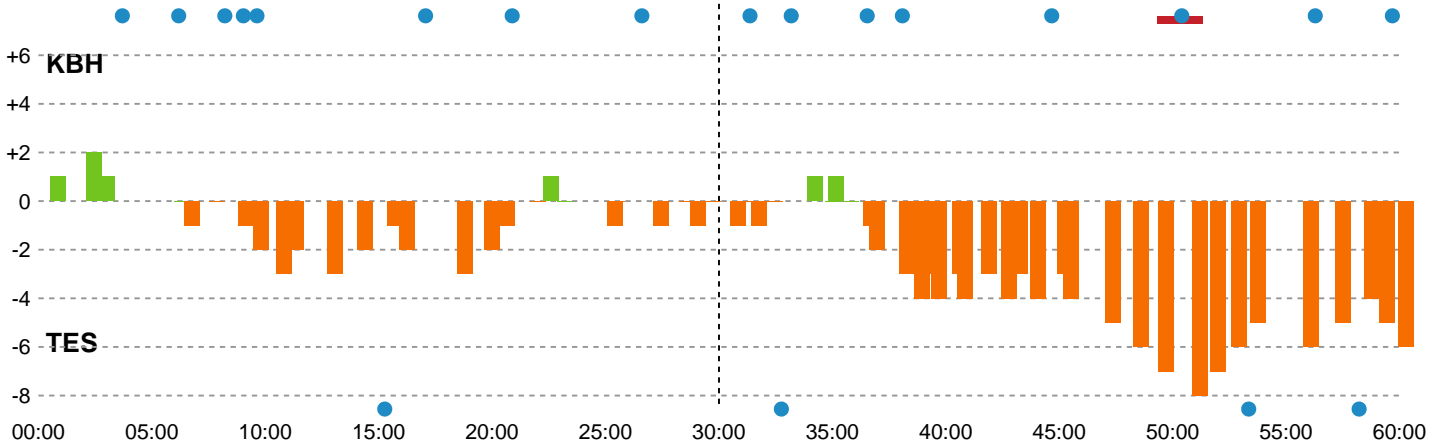

Fordeling af mål og skud

København Håndbold - Team Esbjerg - 27-33 (13-13)

Intet billede angivet

326643 / 20.03.2022, 16.00 / Frederiksberg Opvisning / Bambusa Kvindeligaen - Grundspil

Angrebet sluttede med:

Skuddene endte med:

Teknisk fejl

2 min

Assist

Målforskel i løbet af kampen

Regelbrud
Tabt bold
Fejlaflevering

● = Tekniske fejl ■ = 2 min

Shotplot for Første halvleg