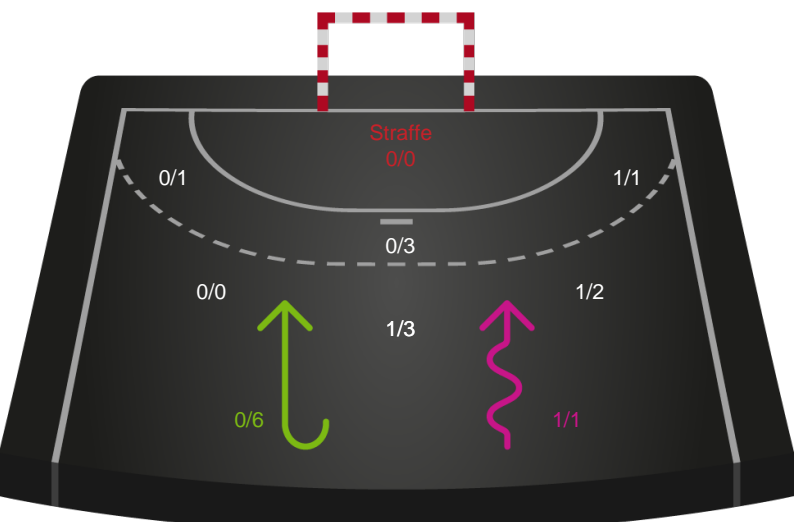

Team Esbjerg

Redningsdiagram