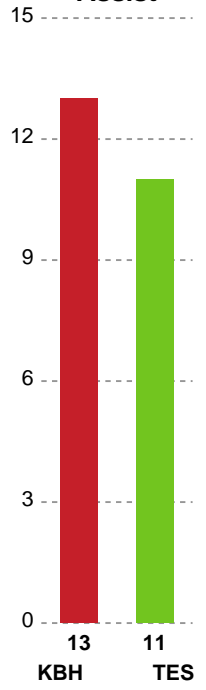

Fordeling af mål og skud

København Håndbold - Team Esbjerg - 27-33 (13-13)

Intet billede angivet

326643 / 20.03.2022, 16.00 / Frederiksberg Opvisning / Bambusa Kvindeligaen - Grundspil

Angrebet sluttede med:

Skuddene endte med:

Teknisk fejl

2 min

Assist

Målforskel i løbet af kampen

Regelbrud
Tabt bold
Fejlaflevering

● = Tekniske fejl ■ = 2 min

Shotplot for Første halvleg