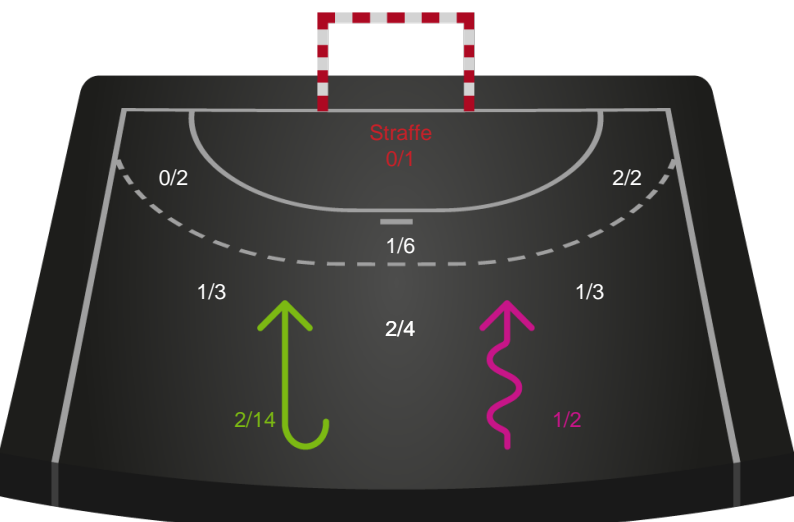

Team Esbjerg

Redningsdiagram