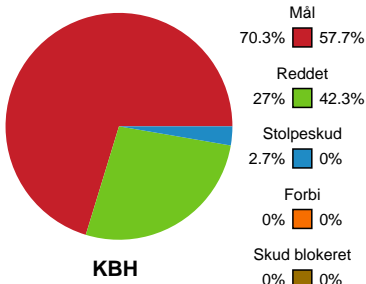

Skuddene endte med: