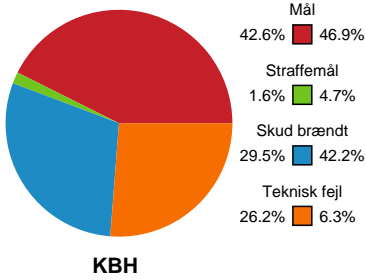

Fordeling af mål og skud

København Håndbold - Team Esbjerg - 27-33 (13-13)

Intet billede angivet

326643 / 20.03.2022, 16.00 / Frederiksberg Opvisning / Bambusa Kvindeligaen - Grundspil

Angrebet sluttede med: