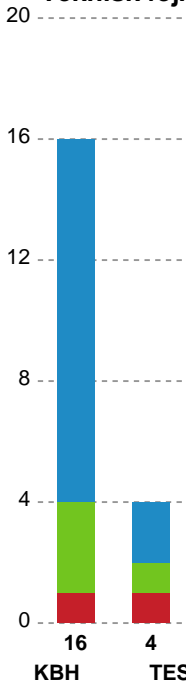

Markspillere

Nr	Navn	Mål/Skud	Straffe-mål/skud	Total Mål/Skud	Assist	Tilkendt straffe	Forårsagede straffe	Rødt kort	Tabt bold	Bold erob.	Fejl aflv.	Regelbrud	2min udvis.	MEP
3	Louise FØNS	3/4 75%	0/0 0%	3/4 75%	1	1	0	0	0	0	1	0	0	2.27
5	Clara SKØTT	1/3 33.33%	0/0 0%	1/3 33.33%	0	0	0	0	0	0	0	0	0	0.19
7	Melissa PETRÉN	2/6 33.33%	1/1 100%	3/7 42.86%	5	0	0	0	0	0	4	1	0	0.5
8	Karoline LUND	2/5 40%	0/0 0%	2/5 40%	2	0	0	0	1	0	0	0	0	1.05
10	Maria HJERTNER	5/10 50%	0/0 0%	5/10 50%	1	0	0	0	0	0	0	0	0	2.9
11	Christina WILDBORK	2/3 66.67%	0/0 0%	2/3 66.67%	1	0	0	0	0	0	1	0	0	1.2
18	Maria LYKKEGAARD	10/11 90.91%	0/0 0%	10/11 90.91%	0	0	2	0	0	0	1	0	0	6.4
21	Sofia HVENFELT	1/1 100%	0/0 0%	1/1 100%	0	0	1	0	1	0	0	0	1	0.02
34	Andrea HANSEN	0/1 0%	0/0 0%	0/1 0%	2	0	0	0	1	0	1	0	0	-0.5

Fordeling af mål og skud

København Håndbold - Team Esbjerg - 27-33 (13-13)

Intet billede angivet

326643 / 20.03.2022, 16.00 / Frederiksberg Opvisning / Bambusa Kvindeligaen - Grundspil

Angrebet sluttede med:

Skuddene endte med:

Teknisk fejl

2 min

Assist

Målforskel i løbet af kampen

Regelbrud
Tabt bold
Fejlaflevering

● = Tekniske fejl ■ = 2 min

Shotplot for Første halvleg