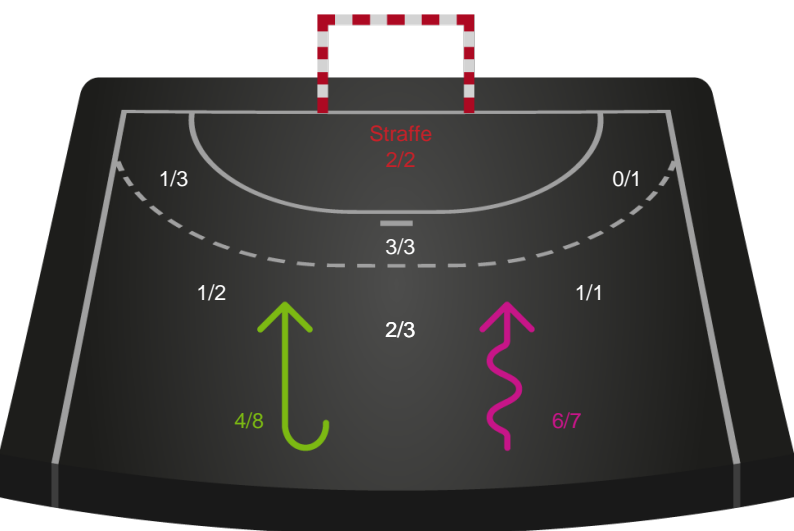

Team Esbjerg

Skuddiagram