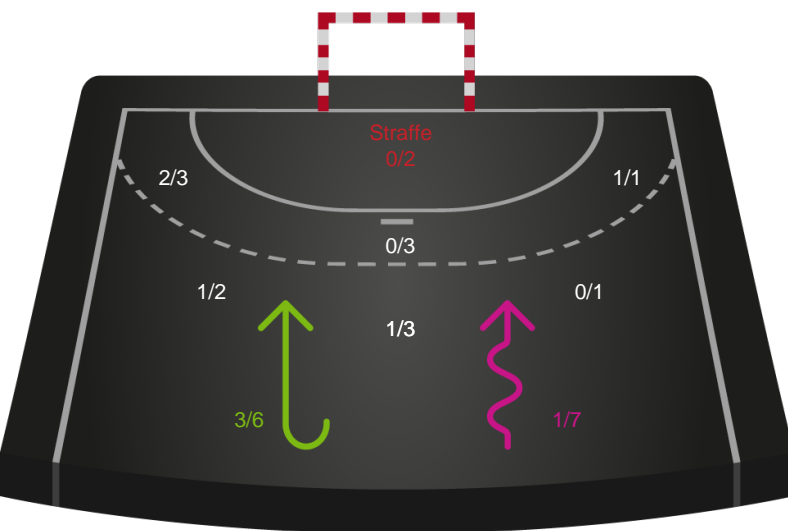

Shotplot for Anden halvleg

København Håndbold - Team Esbjerg - 27-33 (13-13)

326643 / 20.03.2022, 16.00 / Frederiksberg Opvisning / Bambusa Kvindeligaen - Grundspil

Intet billede angivet

København Håndbold

Redningsdiagram