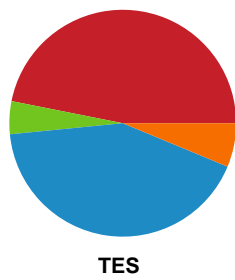

Fordeling af mål og skud

København Håndbold - Team Esbjerg - 27-33 (13-13)

Intet billede angivet

326643 / 20.03.2022, 16.00 / Frederiksberg Opvisning / Bambusa Kvindeligaen - Grundspil

Angrebet sluttede med: