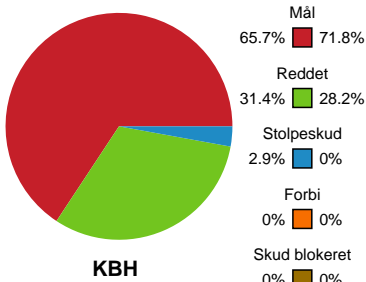

Skuddene endte med: