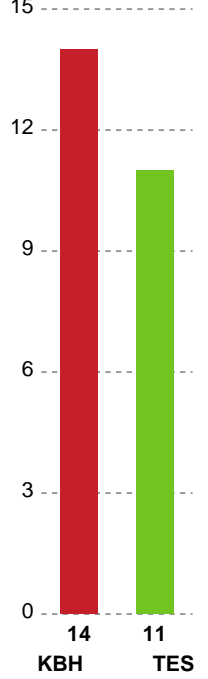

Fordeling af mål og skud

København Håndbold - Team Esbjerg - 25-33 (12-16)

Intet billede angivet

316589 / 24.04.2021, 14.00 / Frederiksberg Opvisning / Bambusa Kvindeligaen - Slutspil Pulje 1

Angrebet sluttede med:

Skuddene endte med:

Teknisk fejl

2 min

Assist

Målforskel i løbet af kampen

Shotplot for Første halvleg

København Håndbold - Team Esbjerg - 25-33 (12-16)

316589 / 24.04.2021, 14.00 / Frederiksberg Opvisning / Bambusa Kvindeligaen - Slutspil Pulje 1