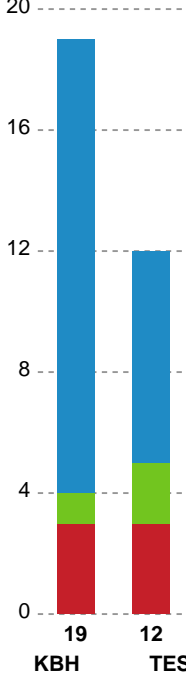

Teknisk fejl