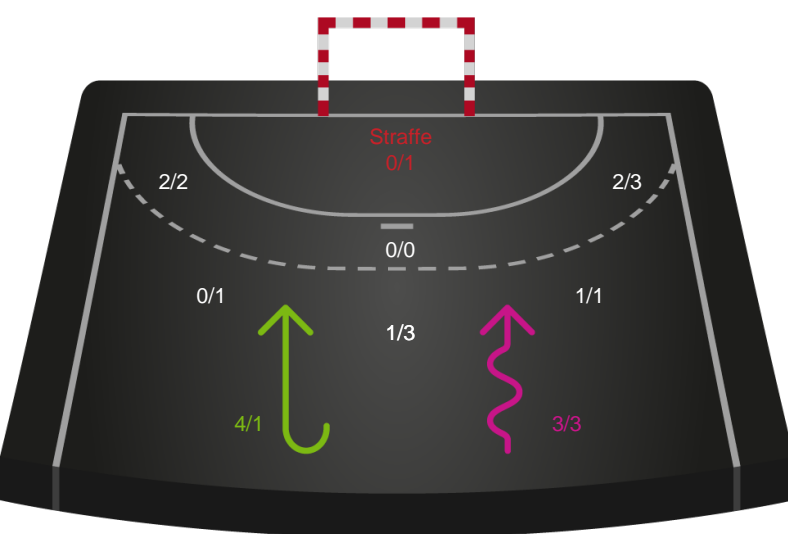

København Håndbold

Skuddiagram