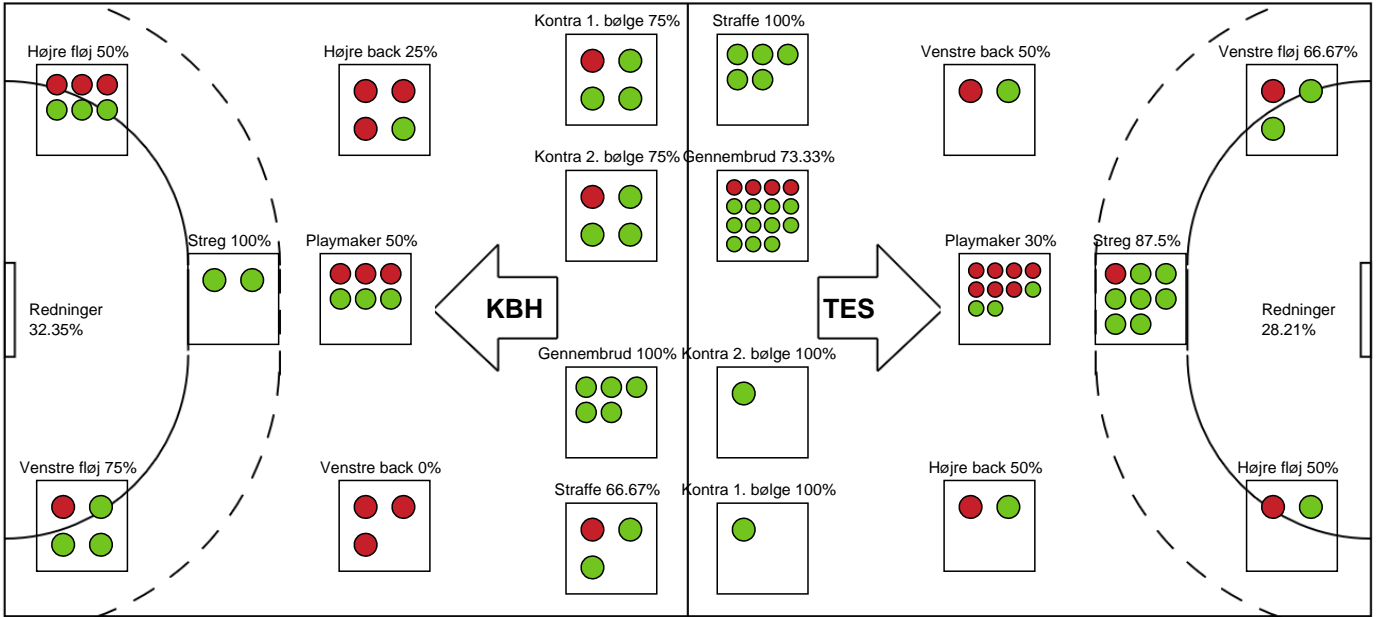

Nr	Navn	Redn/Skud	Straffe-Redn/skud	Total Redn/Skud	Mål imod	Skud forbi	Skud stolpe	Assist	Mål	Bold erob.	Fejl aflv.	Regelbrud	2 min udvis.	MEP
12	Siri YDE	0/0 0%	0/2 0%	0/2 0%	2	0	0	0	0	0	0	0	0	-0.22
16	Amalie MILLING	11/39 28.21%	0/3 0%	11/42 26.19%	31	3	0	0	0	0	0	0	0	0.32

Markspillere

Nr	Navn	Mål/Skud	Straffe-mål/skud	Total Mål/Skud	Assist	Tilkendt straffe	Forårsagede straffe	Rødt kort	Tabt bold	Bold erob.	Fejl aflv.	Regelbrud	2min udvis.	MEP
3	Louise FØNS	2/2 100%	0/0 0%	2/2 100%	2	0	0	0	0	0	0	1	0	1.75
4	Jessica HELLEBERG	3/4 75%	0/0 0%	3/4 75%	0	1	0	0	0	0	0	0	0	2.39
5	Clara SKØTT	0/1 0%	0/0 0%	0/1 0%	0	0	0	0	0	0	0	1	0	-0.63
8	Stefani STOJKOVIC	0/1 0%	0/0 0%	0/1 0%	0	0	0	0	0	0	1	0	0	-0.55
9	Larissa NUSSER	6/8 75%	0/0 0%	6/8 75%	4	2	0	0	0	1	4	0	0	5.04
11	Christina WILDBORK	1/4 25%	2/3 66.67%	3/7 42.86%	0	0	1	0	0	0	2	0	0	-0.4
17	Clara ESSEMANN-BECK	1/2 50%	0/0 0%	1/2 50%	0	0	0	0	0	0	3	0	0	-0.5
18	Maria LYKKEGAARD	0/0 0%	0/0 0%	0/0 0%	0	0	1	0	0	0	1	0	1	-0.73
21	Sofia HVENFELT	0/0 0%	0/0 0%	0/0 0%	1	0	1	0	0	0	1	0	0	-0.1
22	Hanna BLOMSTRAND	1/2 50%	0/0 0%	1/2 50%	2	0	2	0	1	1	1	0	0	0.05
28	Clara Skyum THOMSEN	2/5 40%	0/0 0%	2/5 40%	4	0	0	0	0	0	2	0	0	1.2
34	Andrea HANSEN	7/9 77.78%	0/0 0%	7/9 77.78%	0	0	0	0	0	0	0	0	0	4.69
49	Aimée Von PEREIRA	0/0 0%	0/0 0%	0/0 0%	1	0	0	0	0	0	0	0	0	0.25
89	Christina HAURUM	0/0 0%	0/0 0%	0/0 0%	0	0	0	0	0	0	0	1	0	-0.35

Fordeling af mål og skud

København Håndbold - Team Esbjerg - 25-33 (12-16)

Intet billede angivet

316589 / 24.04.2021, 14.00 / Frederiksberg Opvisning / Bambusa Kvindeligaen - Slutspil Pulje 1

Angrebet sluttede med: