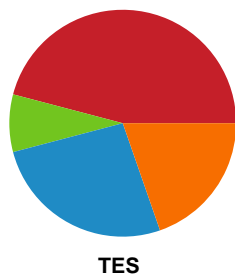

Fordeling af mål og skud

København Håndbold - Team Esbjerg - 25-33 (12-16)

Intet billede angivet

316589 / 24.04.2021, 14.00 / Frederiksberg Opvisning / Bambusa Kvindeligaen - Slutspil Pulje 1

Angrebet sluttede med: