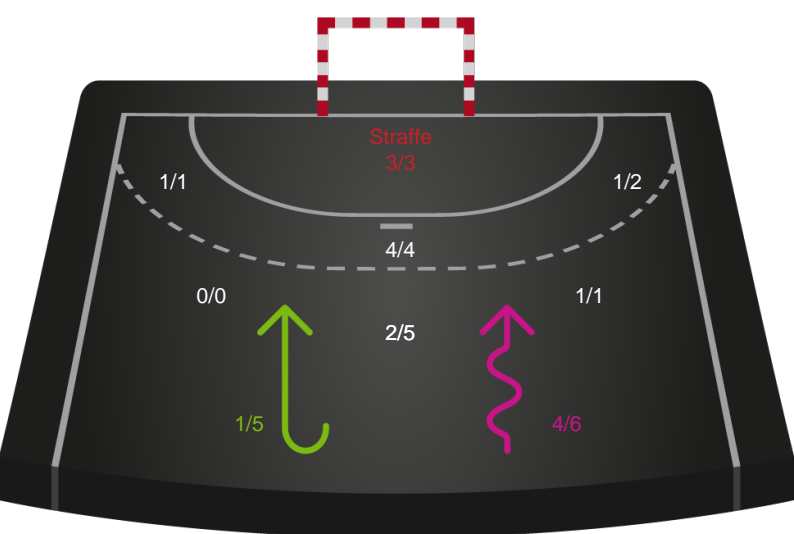

Team Esbjerg

Skuddiagram