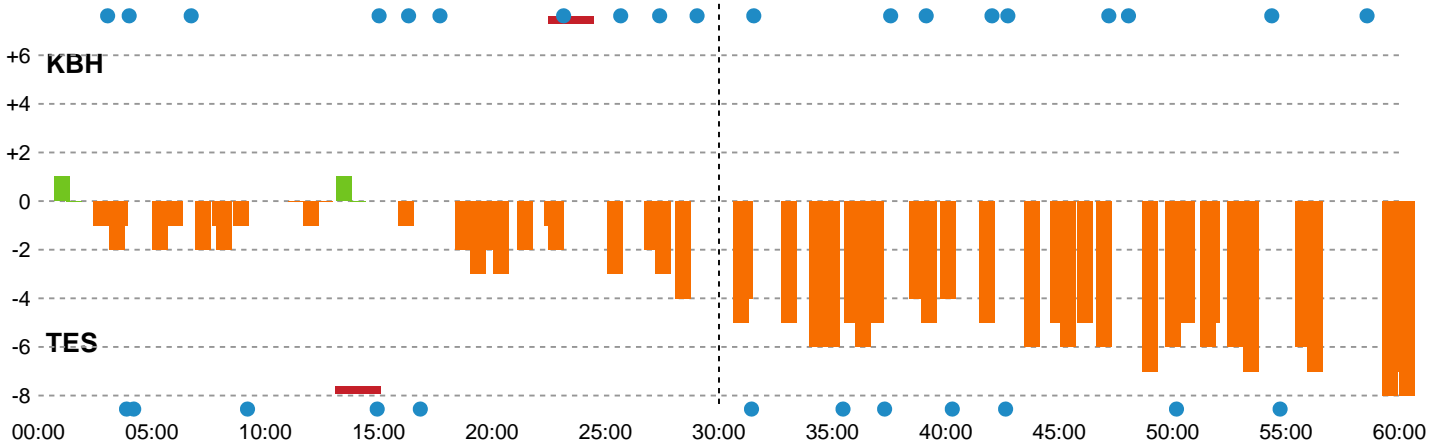

Fordeling af mål og skud

København Håndbold - Team Esbjerg - 25-33 (12-16)

Intet billede angivet

316589 / 24.04.2021, 14.00 / Frederiksberg Opvisning / Bambusa Kvindeligaen - Slutspil Pulje 1

Angrebet sluttede med:

Skuddene endte med:

Teknisk fejl

2 min

Assist

Målforskel i løbet af kampen

Shotplot for Første halvleg

København Håndbold - Team Esbjerg - 25-33 (12-16)

316589 / 24.04.2021, 14.00 / Frederiksberg Opvisning / Bambusa Kvindeligaen - Slutspil Pulje 1