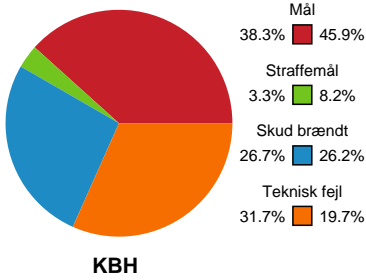

Fordeling af mål og skud

København Håndbold - Team Esbjerg - 25-33 (12-16)

Intet billede angivet

316589 / 24.04.2021, 14.00 / Frederiksberg Opvisning / Bambusa Kvindeligaen - Slutspil Pulje 1

Angrebet sluttede med: