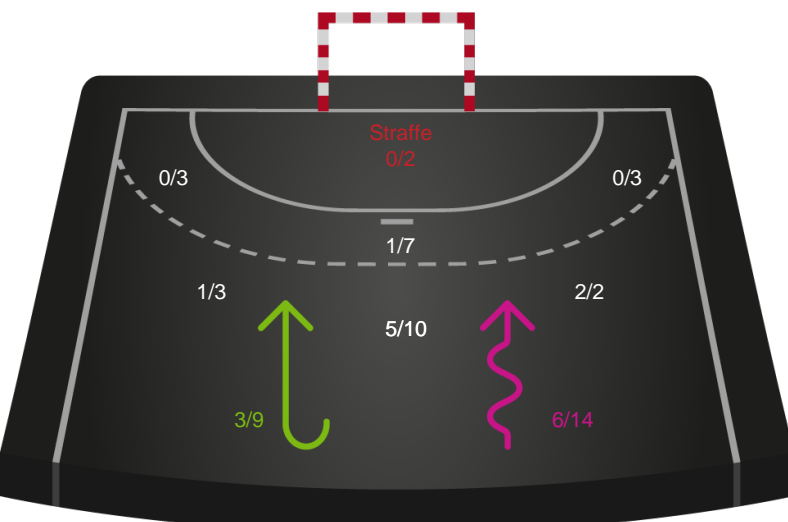

Shotplot for Total

Skanderborg Håndbold - København Håndbold - 33-35 (16-14)

748187 / 13.09.2024, 18.30 / Fælledhallen - bane 1 / Kvindeligaen - Grundspil

Skanderborg Håndbold

Redningsdiagram