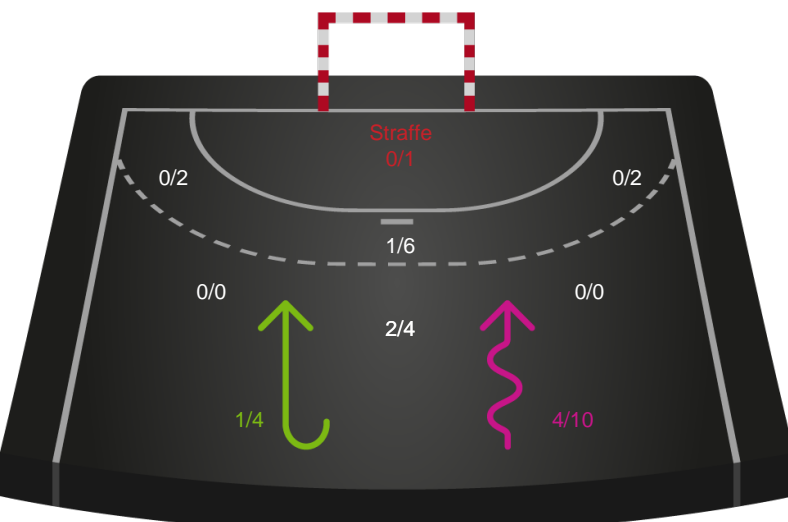

Shotplot for Anden halvleg

Skanderborg Håndbold - København Håndbold - 33-35 (16-14)

748187 / 13.09.2024, 18.30 / Fælledhallen - bane 1 / Kvindeligaen - Grundspil

Skanderborg Håndbold

Redningsdiagram

Kontra