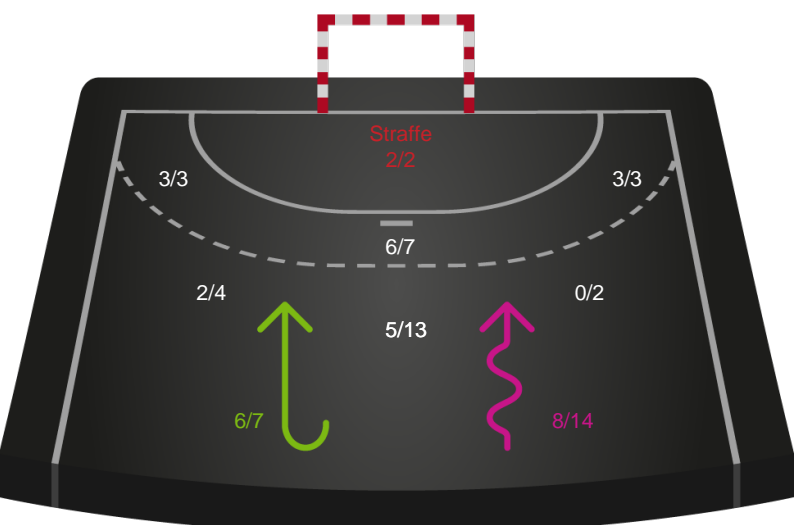

København Håndbold

Skuddiagram