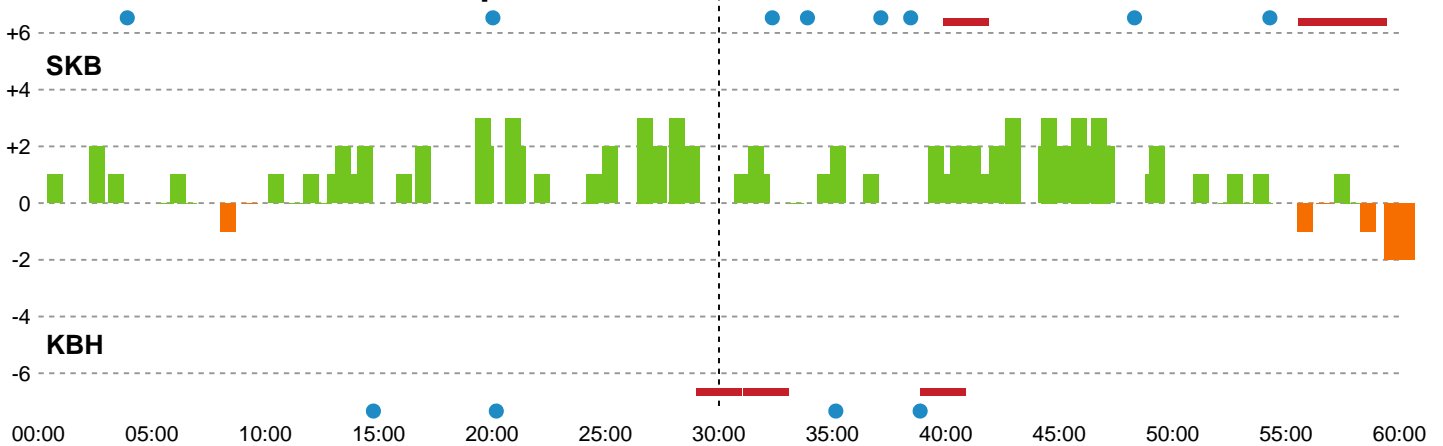

Fordeling af mål og skud

Skanderborg Håndbold - København Håndbold - 33-35 (16-14)

748187 / 13.09.2024, 18.30 / Fælledhallen - bane 1 / Kvindeligaen - Grundspil

Angrebet sluttede med:

Skuddene endte med:

Teknisk fejl

2 min

Assist

Målforskel i løbet af kampen

Shotplot for Første halvleg

Skanderborg Håndbold - København Håndbold - 33-35 (16-14)

748187 / 13.09.2024, 18.30 / Fælledhallen - bane 1 / Kvindeligaen - Grundspil