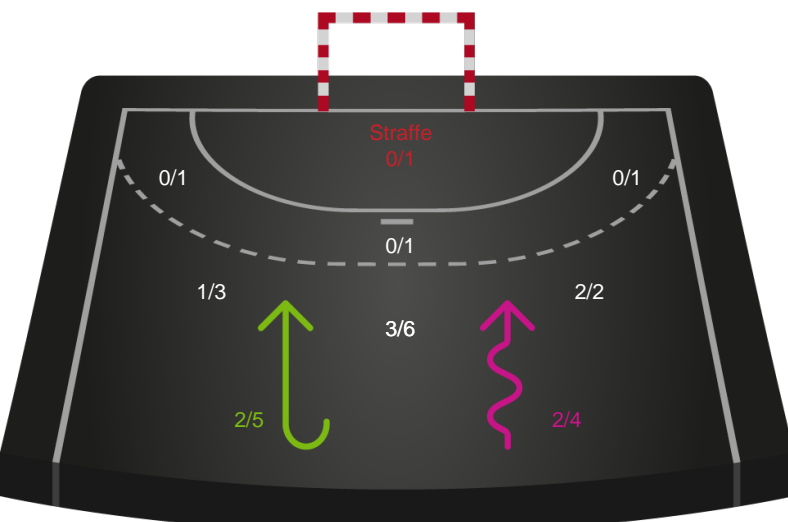

Shotplot for Første halvleg

Skanderborg Håndbold - København Håndbold - 33-35 (16-14)

748187 / 13.09.2024, 18.30 / Fælledhallen - bane 1 / Kvindeligaen - Grundspil

Skanderborg Håndbold

Redningsdiagram