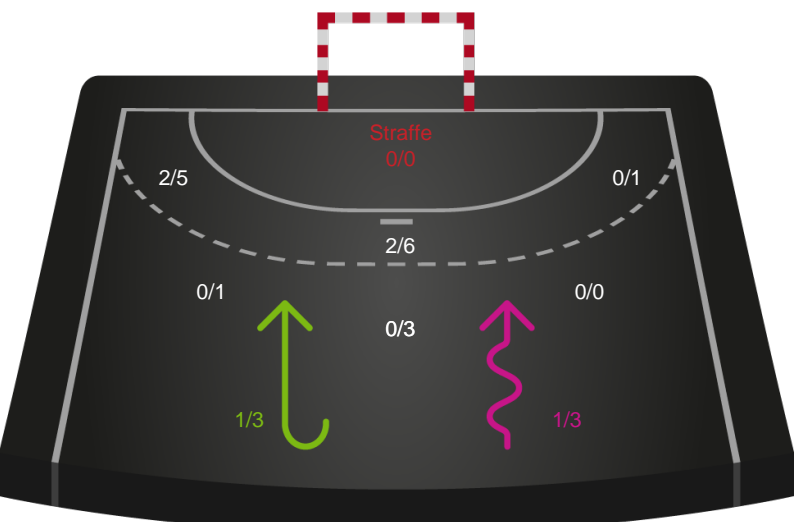

København Håndbold

Redningsdiagram