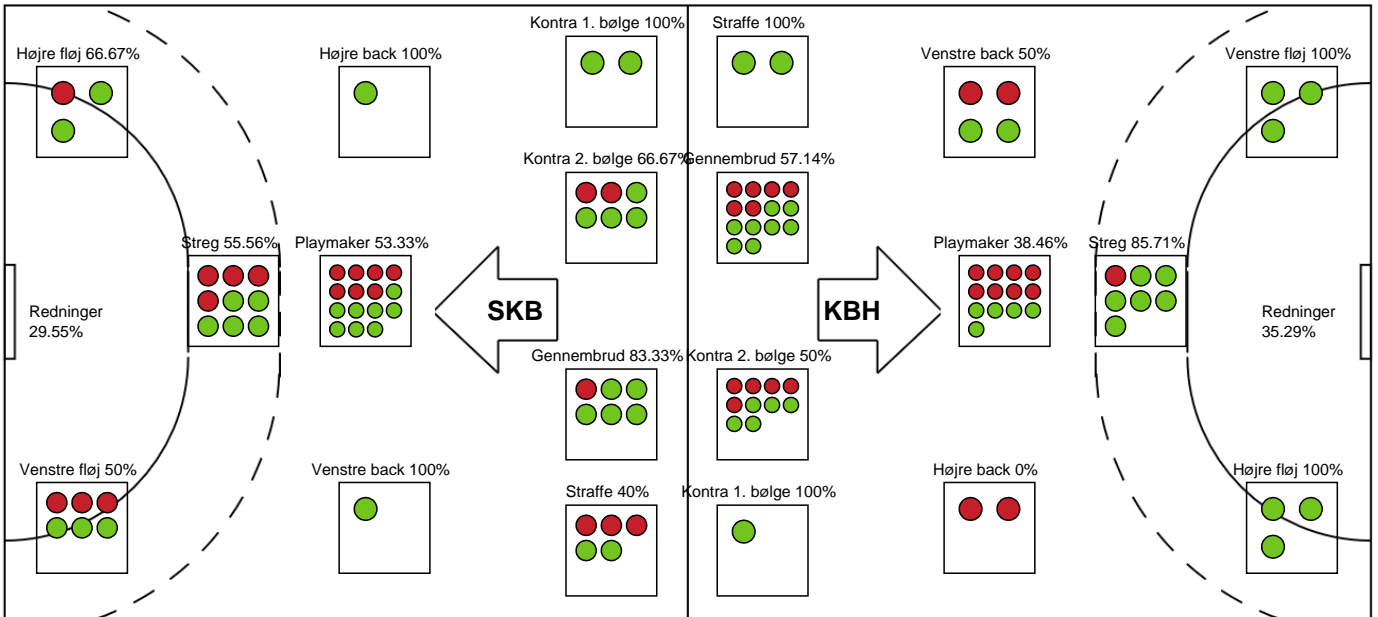

Fordeling af mål og skud

Skanderborg Håndbold - København Håndbold - 33-35 (16-14)

748187 / 13.09.2024, 18.30 / Fælledhallen - bane 1 / Kvindeligaen - Grundspil

Angrebet sluttede med:

Skuddene endte med:

Teknisk fejl