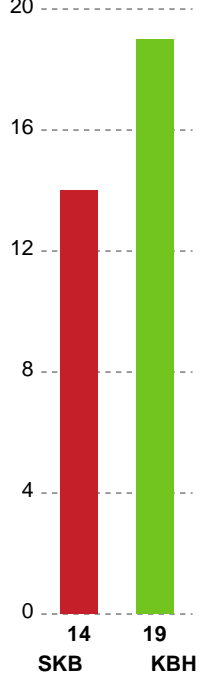

Fordeling af mål og skud

Skanderborg Håndbold - København Håndbold - 33-35 (16-14)

748187 / 13.09.2024, 18.30 / Fælledhallen - bane 1 / Kvindeligaen - Grundspil

Angrebet sluttede med:

Skuddene endte med:

Teknisk fejl

2 min

Assist

Målforskel i løbet af kampen

Shotplot for Første halvleg

Skanderborg Håndbold - København Håndbold - 33-35 (16-14)

748187 / 13.09.2024, 18.30 / Fælledhallen - bane 1 / Kvindeligaen - Grundspil