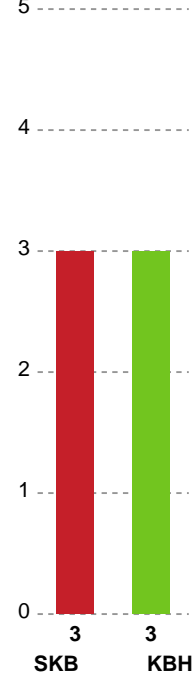

Fordeling af mål og skud

Skanderborg Håndbold - København Håndbold - 33-35 (16-14)

748187 / 13.09.2024, 18.30 / Fælledhallen - bane 1 / Kvindeligaen - Grundspil

Angrebet sluttede med:

Skuddene endte med:

Teknisk fejl

2 min

Assist

Målforskel i løbet af kampen