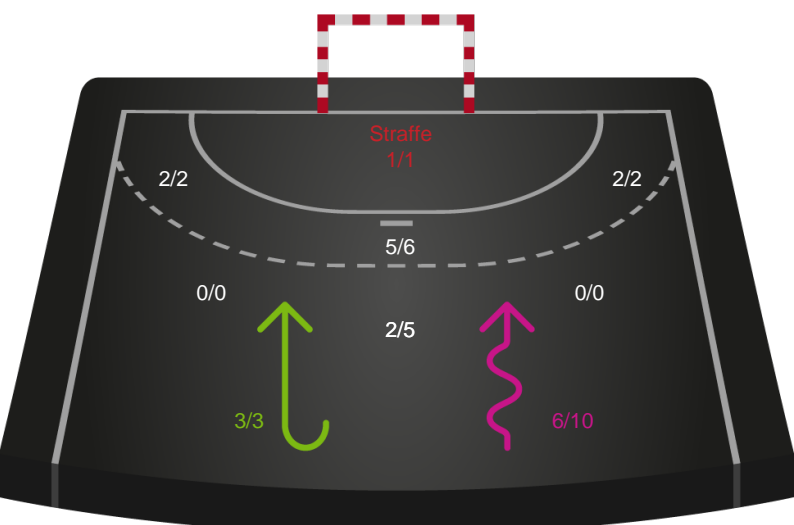

København Håndbold

Skuddiagram