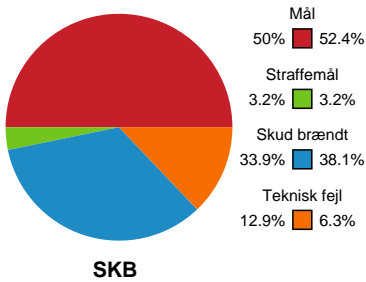

Fordeling af mål og skud

Skanderborg Håndbold - København Håndbold - 33-35 (16-14)

748187 / 13.09.2024, 18.30 / Fælledhallen - bane 1 / Kvindeligaen - Grundspil

Angrebet sluttede med:

Skuddene endte med:

Teknisk fejl

2 min

Assist

Målforskel i løbet af kampen

Shotplot for Første halvleg

Skanderborg Håndbold - København Håndbold - 33-35 (16-14)

748187 / 13.09.2024, 18.30 / Fælledhallen - bane 1 / Kvindeligaen - Grundspil