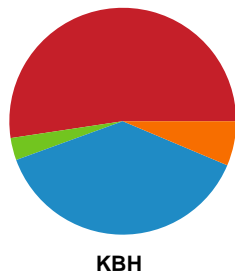

Fordeling af mål og skud

Skanderborg Håndbold - København Håndbold - 33-35 (16-14)

748187 / 13.09.2024, 18.30 / Fælledhallen - bane 1 / Kvindeligaen - Grundspil

Angrebet sluttede med:

Skuddene endte med:

Teknisk fejl