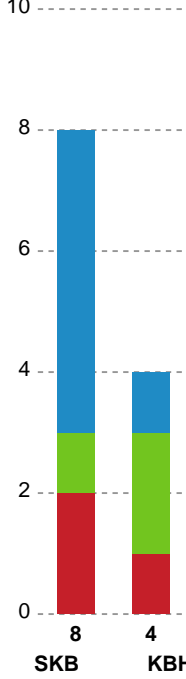

Fordeling af mål og skud

Skanderborg Håndbold - København Håndbold - 33-35 (16-14)

748187 / 13.09.2024, 18.30 / Fælledhallen - bane 1 / Kvindeligaen - Grundspil

Angrebet sluttede med:

Skuddene endte med:

Teknisk fejl

2 min

Assist

Målforskel i løbet af kampen

Shotplot for Første halvleg

Skanderborg Håndbold - København Håndbold - 33-35 (16-14)

748187 / 13.09.2024, 18.30 / Fælledhallen - bane 1 / Kvindeligaen - Grundspil