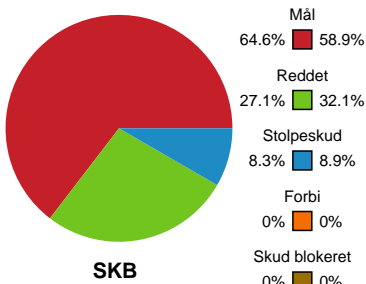

Fordeling af mål og skud

Skanderborg Håndbold - København Håndbold - 33-35 (16-14)

748187 / 13.09.2024, 18.30 / Fælledhallen - bane 1 / Kvindeligaen - Grundspil

Angrebet sluttede med:

Skuddene endte med:

Teknisk fejl

2 min

Assist

Målforskel i løbet af kampen

Shotplot for Første halvleg

Skanderborg Håndbold - København Håndbold - 33-35 (16-14)

748187 / 13.09.2024, 18.30 / Fælledhallen - bane 1 / Kvindeligaen - Grundspil