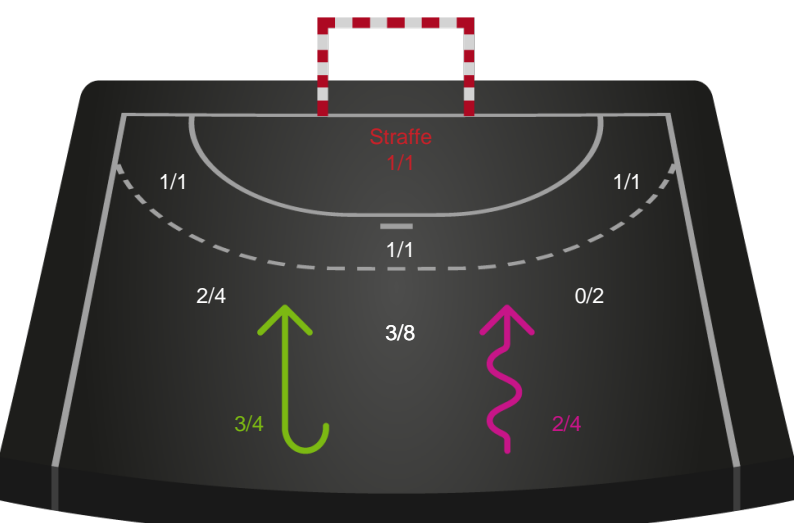

København Håndbold

Skuddiagram