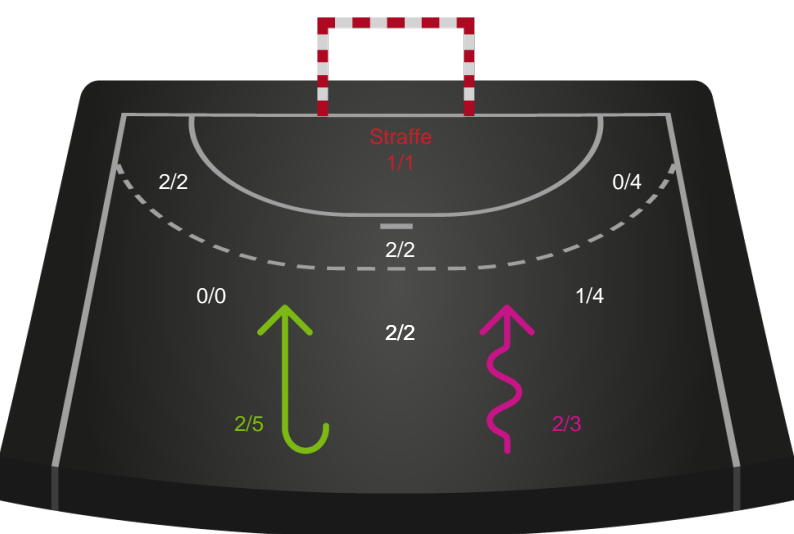

Ajax København

Skuddiagram