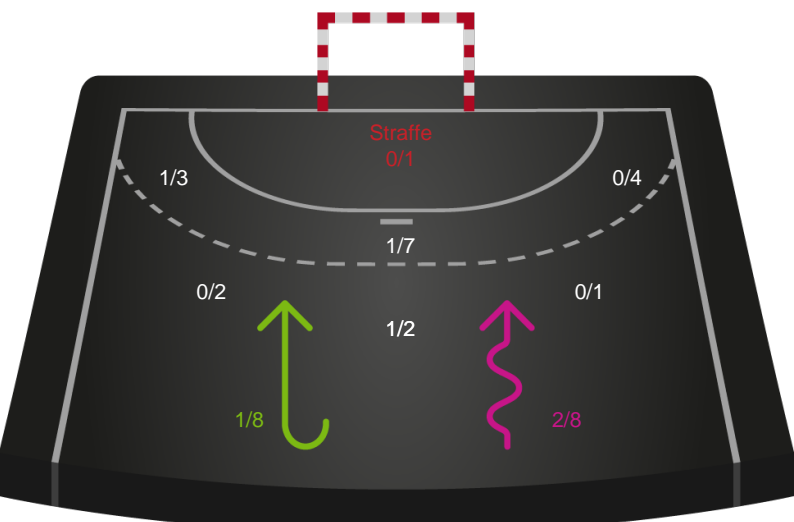

256217 / 13.01.2021, 18.30 / Blue Water Dokken / Bambusa Kvindeligaen - Grundspil

Intet billede angivet

Team Esbjerg

Redningsdiagram

Kontra

Gennembrud

Ajax København

Redningsdiagram