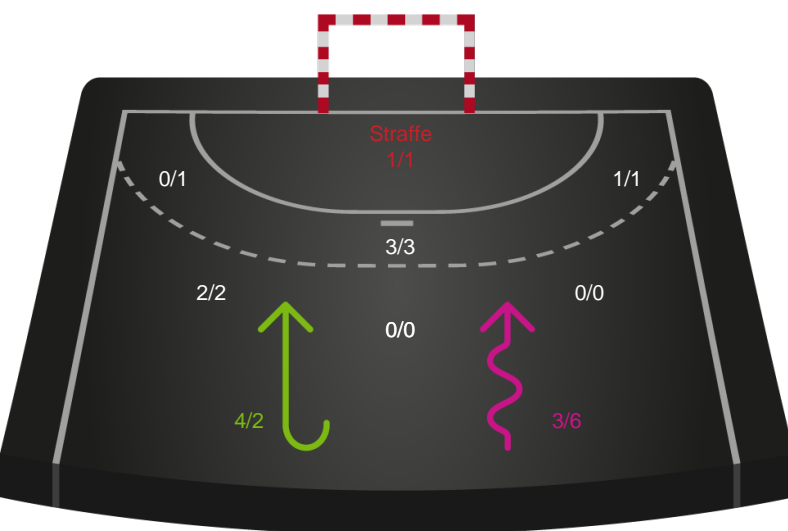

Team Esbjerg

Skuddiagram