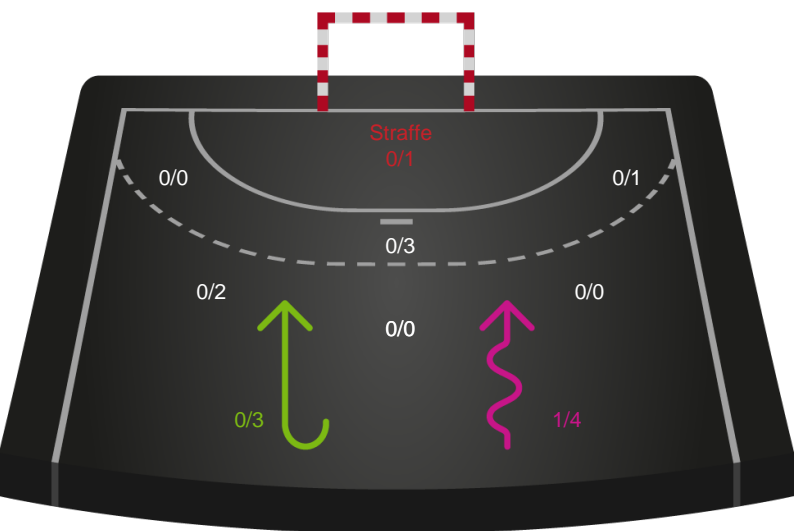

Ajax København

Redningsdiagram