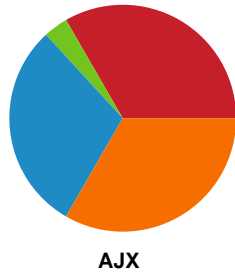

Fordeling af mål og skud

Team Esbjerg - Ajax København - 31-21 (17-12)

Intet billede angivet

256217 / 13.01.2021, 18.30 / Blue Water Dokken / Bambusa Kvindeligaen - Grundspil

Angrebet sluttede med:

Skuddene endte med:

Teknisk fejl

2 min

Assist

Målforskel i løbet af kampen

Shotplot for Første halvleg

Team Esbjerg - Ajax København - 31-21 (17-12)

256217 / 13.01.2021, 18.30 / Blue Water Dokken / Bambusa Kvindeligaen - Grundspil