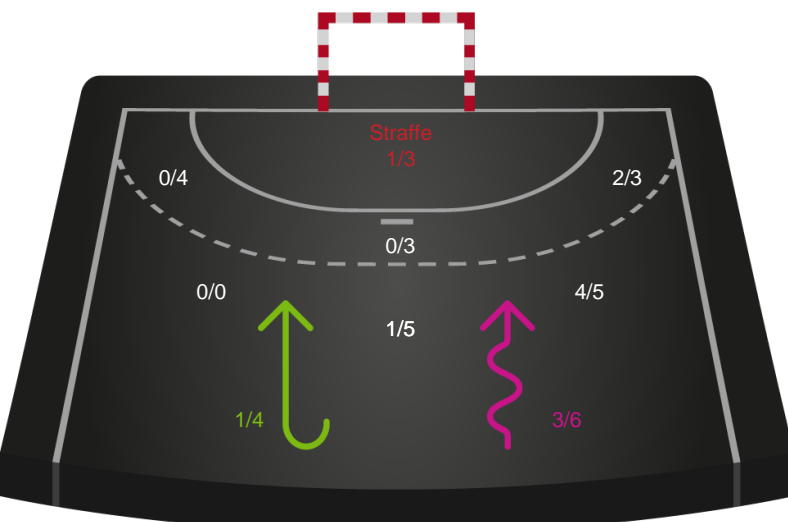

Shotplot for Total

Team Esbjerg - Ajax København - 31-21 (17-12)

256217 / 13.01.2021, 18.30 / Blue Water Dokken / Bambusa Kvindeligaen - Grundspil

Intet billede angivet

Team Esbjerg

Redningsdiagram