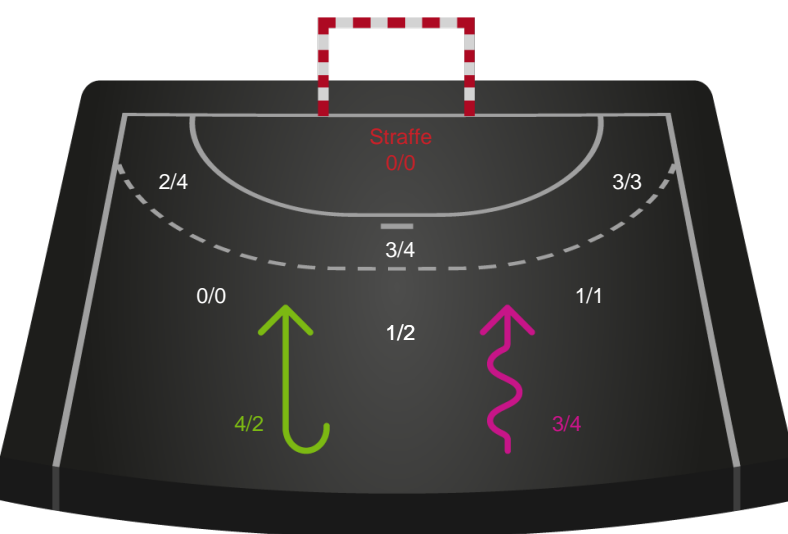

Team Esbjerg

Skuddiagram