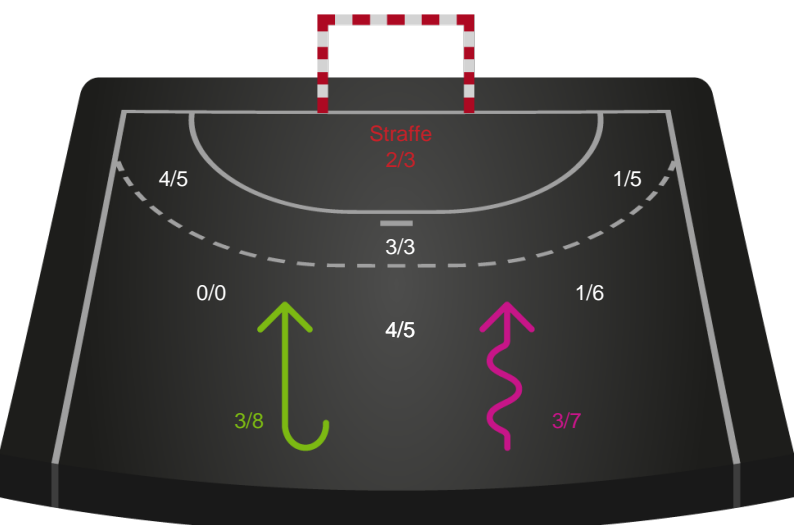

Kontra

Gennembrud

Hold statistik for Første halvleg

Team Esbjerg - Ajax København - 31-21 (17-12)

Inet billede angivet

256217 / 13.01.2021, 18.30 / Blue Water Dokken / Bambusa Kvindeligaen - Grundspil

Team Esbjerg		Ajax København
17	Mål i alt	12
17	Mål i alm. spil	11
0	Straffemål	1
6	Redninger i alt	5
6	Redninger i alm. spil	5
0	Strafferedninger	0
4	Kontramål	2
11	Assist	5
5	Fejlaflevering	8
0	Tabt bold	0
1	Regelfejl	0
6	Tekniske fejl i alt	8
0	Udvisninger	1
1	Team Time out	1
1	Gult kort	0
0	Direkte rødt kort	0
0	Blåt kort	0