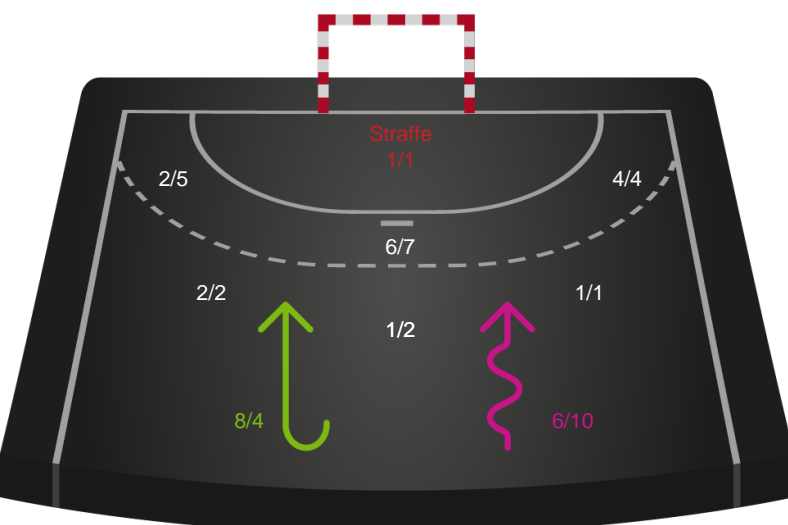

Team Esbjerg

Skuddiagram