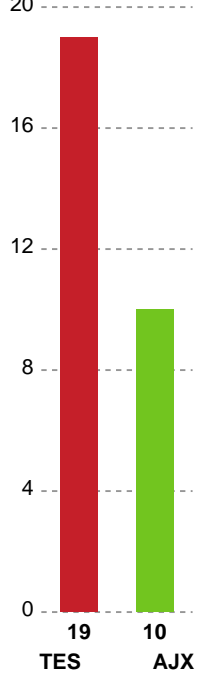

Markspillere

Nr	Navn	Mål/Skud	Straffe-mål/skud	Total Mål/Skud	Assist	Tilkendt straffe	Forårsagede straffe	Rødt kort	Tabt bold	Bold erob.	Fejl aflv.	Regelbrud	2min udvis.	MEP
3	Kaja Kamp NIELSEN	1/2 50%	0/0 0%	1/2 50%	0	0	0	0	0	0	0	0	0	0.47
13	Marit Malm FRAFJORD	3/4 75%	0/0 0%	3/4 75%	0	0	0	0	0	0	0	1	0	1.5
14	Kristine BREISTØL	0/1 0%	0/0 0%	0/1 0%	3	0	0	0	0	0	0	0	0	0.4
18	Mette TRANBORG	5/6 83.33%	0/0 0%	5/6 83.33%	2	0	1	0	0	1	4	0	0	2.65
20	Marit Røsberg JACOBSEN	5/5 100%	0/0 0%	5/5 100%	1	1	0	0	0	2	0	0	0	5.02
23	Elma HALILCEVIC	0/0 0%	0/0 0%	0/0 0%	0	0	0	0	0	0	0	0	0	0
24	Sanna SOLBERG	4/6 66.67%	0/0 0%	4/6 66.67%	0	0	1	0	0	0	0	0	0	2.44
25	Nerea PENA	4/5 80%	1/1 100%	5/6 83.33%	4	0	0	0	0	0	3	0	0	3.2
29	Annette JENSEN	1/2 50%	0/0 0%	1/2 50%	0	0	0	0	0	0	3	0	0	-0.65
48	Sonja FREY	5/7 71.43%	0/0 0%	5/7 71.43%	8	0	1	0	0	0	3	0	0	3.8
51	Vilde Mortensen INGSTAD	2/3 66.67%	0/0 0%	2/3 66.67%	0	0	0	0	0	0	0	1	0	0.8

Fordeling af mål og skud

Team Esbjerg - Ajax København - 31-21 (17-12)

Intet billede angivet

256217 / 13.01.2021, 18.30 / Blue Water Dokken / Bambusa Kvindeligaen - Grundspil

Angrebet sluttede med:

Skuddene endte med:

Teknisk fejl

2 min

Assist

Målforskel i løbet af kampen

Shotplot for Første halvleg

Team Esbjerg - Ajax København - 31-21 (17-12)

256217 / 13.01.2021, 18.30 / Blue Water Dokken / Bambusa Kvindeligaen - Grundspil