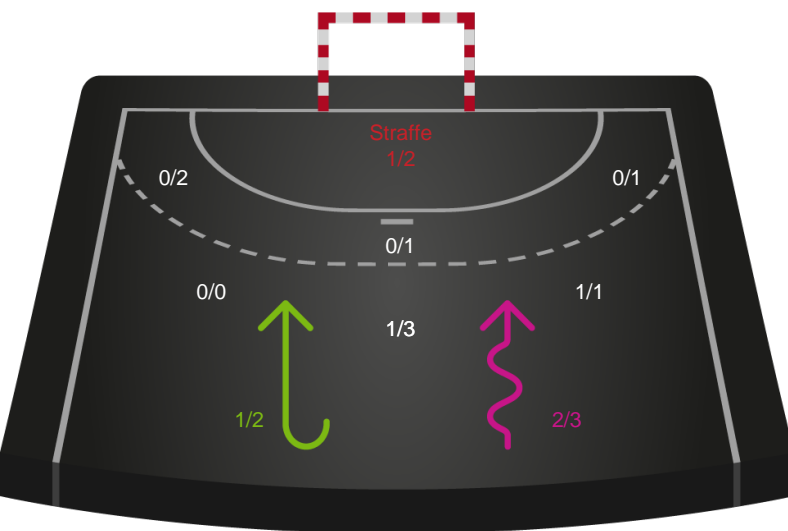

Gennembrud

Shotplot for Anden halvleg

Team Esbjerg - Ajax København - 31-21 (17-12)

256217 / 13.01.2021, 18.30 / Blue Water Dokken / Bambusa Kvindeligaen - Grundspil

Intet billede angivet

Team Esbjerg

Redningsdiagram