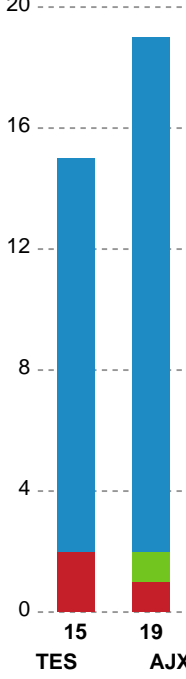

Markspillere

Nr	Navn	Mål/Skud	Straffe-mål/skud	Total Mål/Skud	Assist	Tilkendt straffe	Forårsagede straffe	Rødt kort	Tabt bold	Bold erob.	Fejl aflv.	Regelbrud	2min udvis.	MEP
3	Kaja Kamp NIELSEN	1/2 50%	0/0 0%	1/2 50%	0	0	0	0	0	0	0	0	0	0.47
13	Marit Malm FRAFJORD	3/4 75%	0/0 0%	3/4 75%	0	0	0	0	0	0	0	1	0	1.5
14	Kristine BREISTØL	0/1 0%	0/0 0%	0/1 0%	3	0	0	0	0	0	0	0	0	0.4
18	Mette TRANBORG	5/6 83.33%	0/0 0%	5/6 83.33%	2	0	1	0	0	1	4	0	0	2.65
20	Marit Røsberg JACOBSEN	5/5 100%	0/0 0%	5/5 100%	1	1	0	0	0	2	0	0	0	5.02
23	Elma HALILCEVIC	0/0 0%	0/0 0%	0/0 0%	0	0	0	0	0	0	0	0	0	0
24	Sanna SOLBERG	4/6 66.67%	0/0 0%	4/6 66.67%	0	0	1	0	0	0	0	0	0	2.44
25	Nerea PENA	4/5 80%	1/1 100%	5/6 83.33%	4	0	0	0	0	0	3	0	0	3.2
29	Annette JENSEN	1/2 50%	0/0 0%	1/2 50%	0	0	0	0	0	0	3	0	0	-0.65
48	Sonja FREY	5/7 71.43%	0/0 0%	5/7 71.43%	8	0	1	0	0	0	3	0	0	3.8
51	Vilde Mortensen INGSTAD	2/3 66.67%	0/0 0%	2/3 66.67%	0	0	0	0	0	0	0	1	0	0.8

Fordeling af mål og skud

Team Esbjerg - Ajax København - 31-21 (17-12)

Intet billede angivet

256217 / 13.01.2021, 18.30 / Blue Water Dokken / Bambusa Kvindeligaen - Grundspil

Angrebet sluttede med:

Skuddene endte med:

Teknisk fejl

2 min

Assist

Målforskel i løbet af kampen

Shotplot for Første halvleg

Team Esbjerg - Ajax København - 31-21 (17-12)

256217 / 13.01.2021, 18.30 / Blue Water Dokken / Bambusa Kvindeligaen - Grundspil