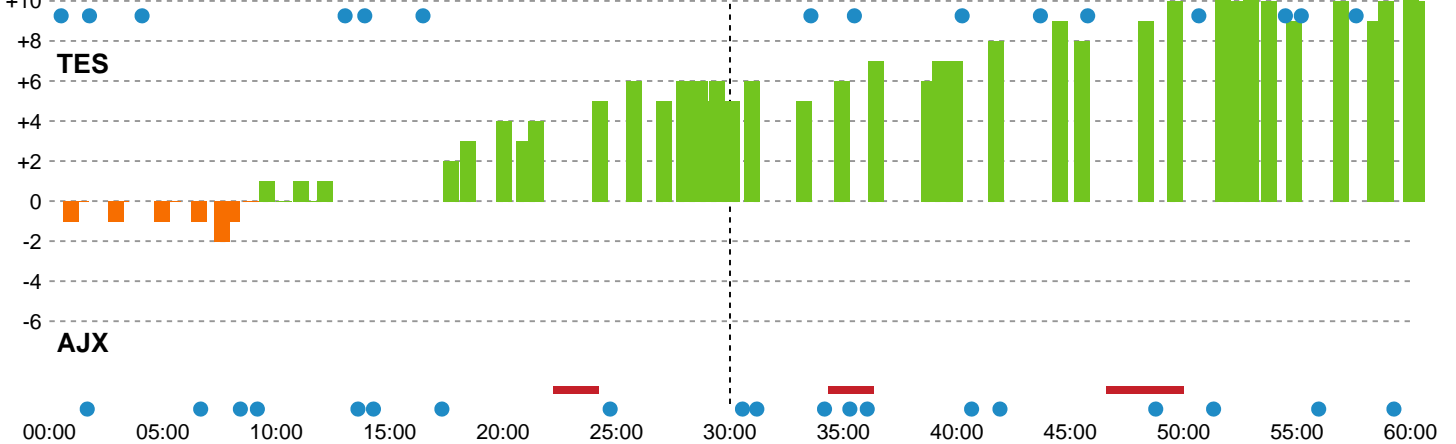

Fordeling af mål og skud

Team Esbjerg - Ajax København - 31-21 (17-12)

Intet billede angivet

256217 / 13.01.2021, 18.30 / Blue Water Dokken / Bambusa Kvindeligaen - Grundspil

Angrebet sluttede med:

Skuddene endte med:

Teknisk fejl

2 min

Assist

Målforskel i løbet af kampen

Shotplot for Første halvleg

Team Esbjerg - Ajax København - 31-21 (17-12)

256217 / 13.01.2021, 18.30 / Blue Water Dokken / Bambusa Kvindeligaen - Grundspil

Intet billede angivet

Team Esbjerg

Redningsdiagram

Kontra

Gennembrud

Ajax København

Redningsdiagram

Kontra