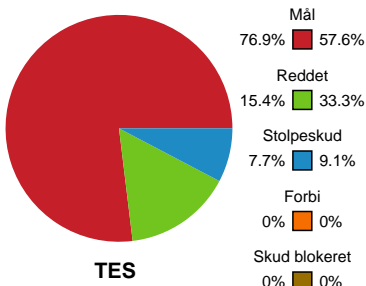

Fordeling af mål og skud

Team Esbjerg - Ajax København - 31-21 (17-12)

Intet billede angivet

256217 / 13.01.2021, 18.30 / Blue Water Dokken / Bambusa Kvindeligaen - Grundspil

Angrebet sluttede med:

Skuddene endte med:

Teknisk fejl

2 min

Assist

Målforskel i løbet af kampen

Shotplot for Første halvleg

Team Esbjerg - Ajax København - 31-21 (17-12)

256217 / 13.01.2021, 18.30 / Blue Water Dokken / Bambusa Kvindeligaen - Grundspil