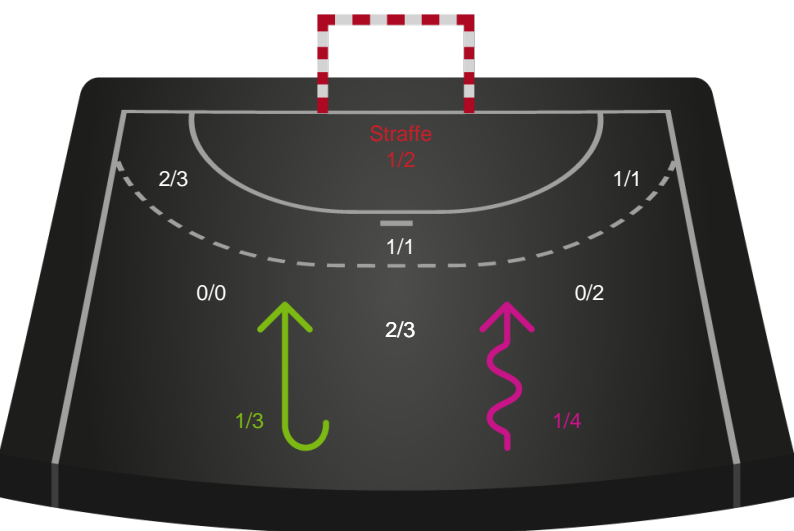

Ajax København

Skuddiagram