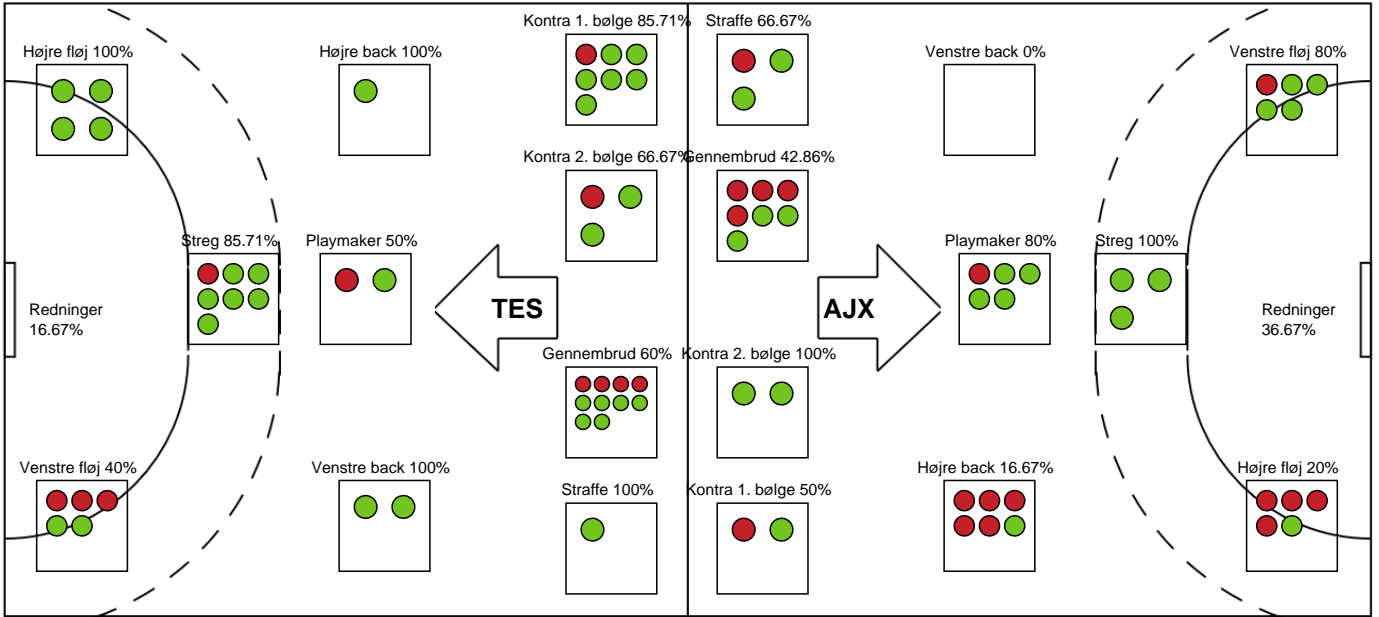

SPILLERSTATISTIK

Team Esbjerg - Ajax København - 31-21 (17-12)

256217 / 13.01.2021, 18.30 / Blue Water Dokken / Bambusa Kvindeligaen - Grundspil

Intet billede angivet

Team Esbjerg

Målmænd

Nr	Navn	Redn/Skud	Straffe-Redn/skud	Total Redn/Skud	Mål imod	Skud forbi	Skud stolpe	Assist	Mål	Bold erob.	Fejl aflv.	Regelbrud	2 min udvis.	MEP
1	Rikke POULSEN	10/25 40%	1/2 50%	11/27 40.74%	16	1	3	1	0	0	0	0	0	2.57
12	Rikke Marie GRANLUND	1/5 20%	0/1 0%	1/6 16.67%	5	0	0	0	0	0	0	0	0	-0.37

Markspillere

Nr	Navn	Mål/Skud	Straffe-mål/skud	Total Mål/Skud	Assist	Tilkendt straffe	Forårsagede straffe	Rødt kort	Tabt bold	Bold erob.	Fejl aflv.	Regelbrud	2min udvis.	MEP
3	Kaja Kamp NIELSEN	1/2 50%	0/0 0%	1/2 50%	0	0	0	0	0	0	0	0	0	0.47
13	Marit Malm FRAFJORD	3/4 75%	0/0 0%	3/4 75%	0	0	0	0	0	0	0	1	0	1.5
14	Kristine BREISTØL	0/1 0%	0/0 0%	0/1 0%	3	0	0	0	0	0	0	0	0	0.4
18	Mette TRANBORG	5/6 83.33%	0/0 0%	5/6 83.33%	2	0	1	0	0	1	4	0	0	2.65
20	Marit Røsberg JACOBSEN	5/5 100%	0/0 0%	5/5 100%	1	1	0	0	0	2	0	0	0	5.02
23	Elma HALILCEVIC	0/0 0%	0/0 0%	0/0 0%	0	0	0	0	0	0	0	0	0	0
24	Sanna SOLBERG	4/6 66.67%	0/0 0%	4/6 66.67%	0	0	1	0	0	0	0	0	0	2.44
25	Nerea PENA	4/5 80%	1/1 100%	5/6 83.33%	4	0	0	0	0	0	3	0	0	3.2
29	Annette JENSEN	1/2 50%	0/0 0%	1/2 50%	0	0	0	0	0	0	3	0	0	-0.65
48	Sonja FREY	5/7 71.43%	0/0 0%	5/7 71.43%	8	0	1	0	0	0	3	0	0	3.8
51	Vilde Mortensen INGSTAD	2/3 66.67%	0/0 0%	2/3 66.67%	0	0	0	0	0	0	0	1	0	0.8

Fordeling af mål og skud

Team Esbjerg - Ajax København - 31-21 (17-12)

Intet billede angivet

256217 / 13.01.2021, 18.30 / Blue Water Dokken / Bambusa Kvindeligaen - Grundspil

Angrebet sluttede med:

Skuddene endte med:

Teknisk fejl

2 min

Assist

Målforskel i løbet af kampen

Shotplot for Første halvleg

Team Esbjerg - Ajax København - 31-21 (17-12)

256217 / 13.01.2021, 18.30 / Blue Water Dokken / Bambusa Kvindeligaen - Grundspil