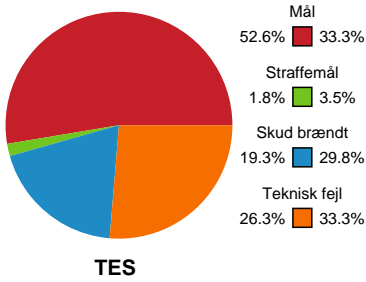

Fordeling af mål og skud

Team Esbjerg - Ajax København - 31-21 (17-12)

Intet billede angivet

256217 / 13.01.2021, 18.30 / Blue Water Dokken / Bambusa Kvindeligaen - Grundspil

Angrebet sluttede med:

Skuddene endte med:

Teknisk fejl

2 min

Assist

Målforskel i løbet af kampen

Shotplot for Første halvleg

Team Esbjerg - Ajax København - 31-21 (17-12)

256217 / 13.01.2021, 18.30 / Blue Water Dokken / Bambusa Kvindeligaen - Grundspil