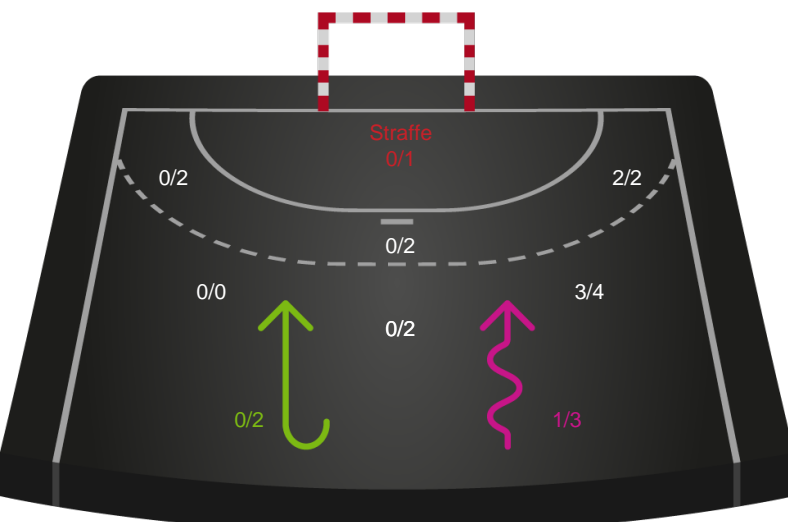

Shotplot for Første halvleg

Team Esbjerg - Ajax København - 31-21 (17-12)

256217 / 13.01.2021, 18.30 / Blue Water Dokken / Bambusa Kvindeligaen - Grundspil

Intet billede angivet

Team Esbjerg

Redningsdiagram