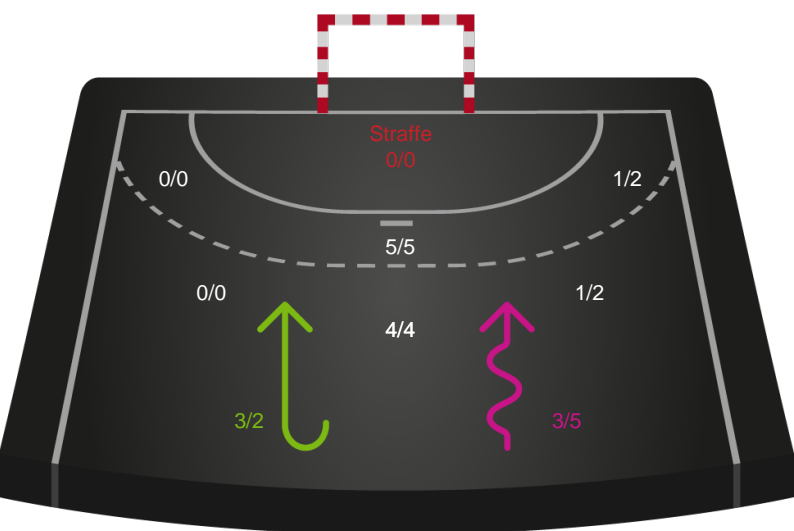

SAH

Redningsdiagram

Nordsjælland Håndbold

Skuddiagram

SAH

Skuddiagram

Shotplot for Anden halvleg

Nordsjælland Håndbold - SAH - 29-37 (11-17)