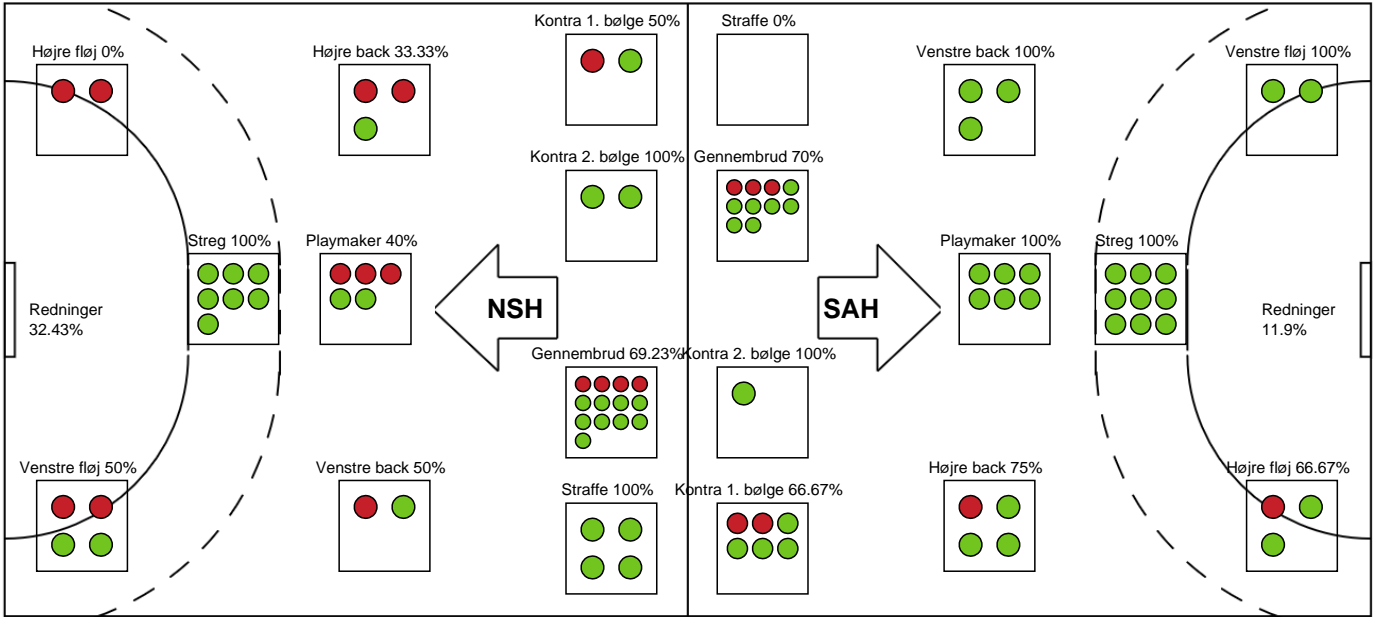

Markspillere

Nr	Navn	Mål/Skud	Straffe-mål/skud	Total Mål/Skud	Assist	Tilkendt straffe	Forårsagede straffe	Rødt kort	Tabt bold	Bold erob.	Fejl aflv.	Regelbrud	2min udvis.	MEP
3	Kristjan ÖRN KRISTJANSSON	8/10 80%	0/0 0%	8/10 80%	8	0	0	0	0	0	1	1	0	6.75
5	Frederik ARNOLDSEN	0/0 0%	0/0 0%	0/0 0%	0	0	0	0	0	0	0	0	0	0
6	Kristian BONEFELD	0/0 0%	0/0 0%	0/0 0%	0	0	1	0	0	0	0	0	1	-0.38
7	Jonatan MOLLERUP	1/1 100%	0/0 0%	1/1 100%	2	0	2	0	0	0	0	0	0	0.85
11	Mikkel LANG	2/4 50%	0/0 0%	2/4 50%	0	0	0	0	0	0	0	1	0	0.47
19	Thor CHRISTENSEN	5/5 100%	0/0 0%	5/5 100%	0	0	1	0	0	0	0	0	1	3.47
20	Morten BALLING	4/5 80%	0/0 0%	4/5 80%	1	0	0	0	0	0	2	1	0	1.85
23	Morten Hempel JENSEN	7/8 87.5%	0/0 0%	7/8 87.5%	0	0	0	0	0	0	0	0	0	4.9
24	Anton BRAMMING	2/2 100%	0/0 0%	2/2 100%	0	0	0	0	0	0	0	0	0	1.5
25	Jeppe CIESLAK	2/2 100%	0/0 0%	2/2 100%	0	0	0	0	0	1	0	0	0	1.8
28	Morten KAALUND	4/4 100%	0/0 0%	4/4 100%	0	0	0	0	0	0	0	0	0	3
29	Andreas AAGREEN	2/3 66.67%	0/0 0%	2/3 66.67%	0	0	0	0	0	0	0	0	0	1.1
32	Fredrik OLSSON	0/0 0%	0/0 0%	0/0 0%	2	0	0	0	0	0	0	1	0	0.15

Fordeling af mål og skud

Nordsjælland Håndbold - SAH - 29-37 (11-17)

748788 / 30.03.2025, 20.00 / Helsingehallen 3 / Herreligaen - Grundspil

Angrebet sluttede med:

Skuddene endte med:

Teknisk fejl

2 min

Assist