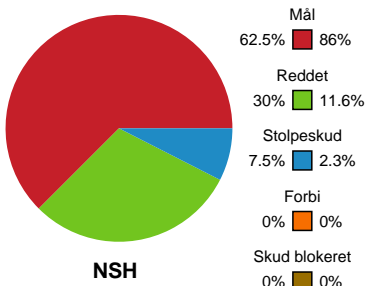

Fordeling af mål og skud

Nordsjælland Håndbold - SAH - 29-37 (11-17)

748788 / 30.03.2025, 20.00 / Helsingehallen 3 / Herreligaen - Grundspil

Angrebet sluttede med:

Skuddene endte med:

Teknisk fejl

2 min

Assist

Målforskel i løbet af kampen

Shotplot for Første halvleg

Nordsjælland Håndbold - SAH - 29-37 (11-17)

748788 / 30.03.2025, 20.00 / Helsingehallen 3 / Herreligaen - Grundspil

Nordsjælland Håndbold

Redningsdiagram