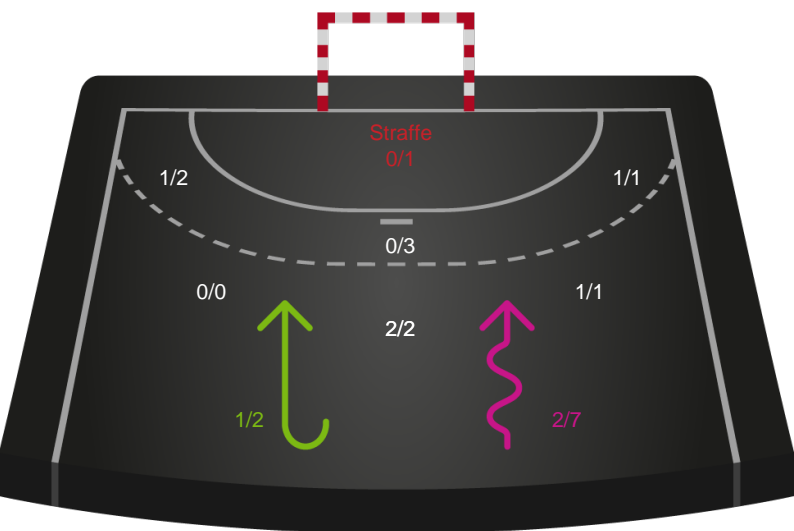

SAH

Redningsdiagram