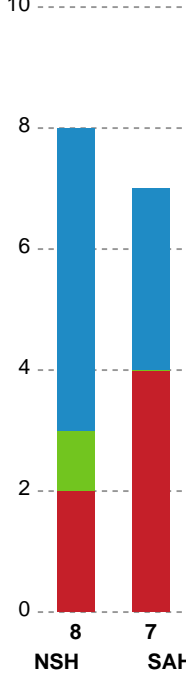

Fordeling af mål og skud

Nordsjælland Håndbold - SAH - 29-37 (11-17)

748788 / 30.03.2025, 20.00 / Helsingehallen 3 / Herreligaen - Grundspil

Angrebet sluttede med:

Skuddene endte med:

Teknisk fejl

2 min

Assist

Målforskel i løbet af kampen

Shotplot for Første halvleg

Nordsjælland Håndbold - SAH - 29-37 (11-17)

748788 / 30.03.2025, 20.00 / Helsingehallen 3 / Herreligaen - Grundspil

Nordsjælland Håndbold

Redningsdiagram