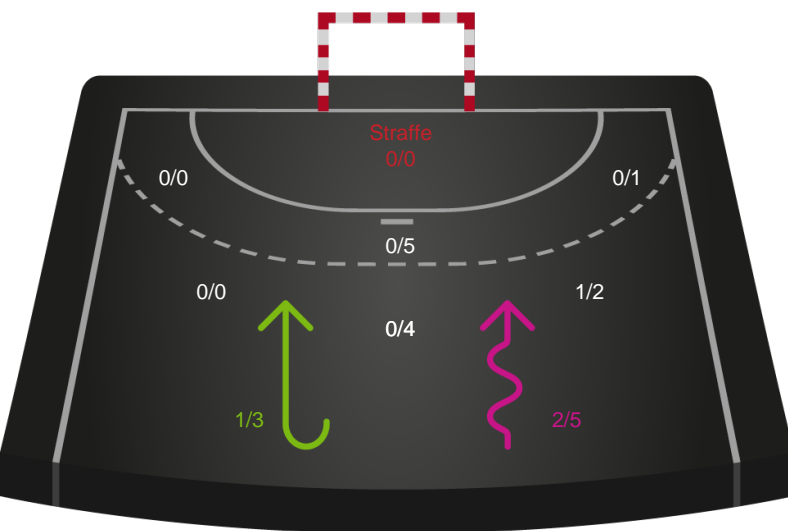

Målforskel i løbet af kampen

Shotplot for Første halvleg

Nordsjælland Håndbold - SAH - 29-37 (11-17)

748788 / 30.03.2025, 20.00 / Helsingehallen 3 / Herreligaen - Grundspil

Nordsjælland Håndbold

Redningsdiagram