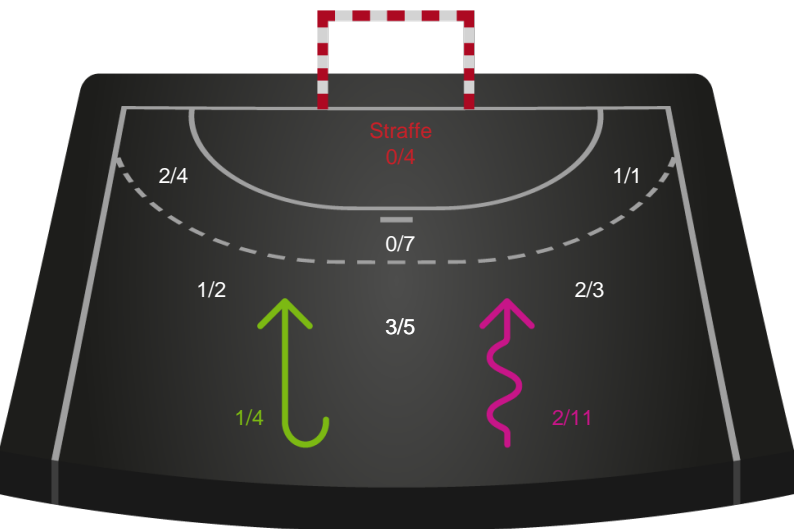

SAH

Redningsdiagram