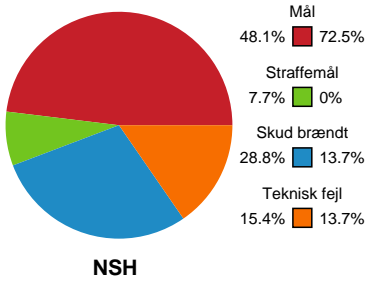

Fordeling af mål og skud

Nordsjælland Håndbold - SAH - 29-37 (11-17)

748788 / 30.03.2025, 20.00 / Helsingehallen 3 / Herreligaen - Grundspil

Angrebet sluttede med:

Skuddene endte med:

Teknisk fejl

2 min

Assist

Målforskel i løbet af kampen

Shotplot for Første halvleg

Nordsjælland Håndbold - SAH - 29-37 (11-17)

748788 / 30.03.2025, 20.00 / Helsingehallen 3 / Herreligaen - Grundspil

Nordsjælland Håndbold

Redningsdiagram