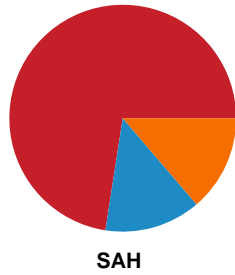

Fordeling af mål og skud

Nordsjælland Håndbold - SAH - 29-37 (11-17)

748788 / 30.03.2025, 20.00 / Helsingehallen 3 / Herreligaen - Grundspil

Angrebet sluttede med:

Skuddene endte med:

Teknisk fejl

2 min

Assist