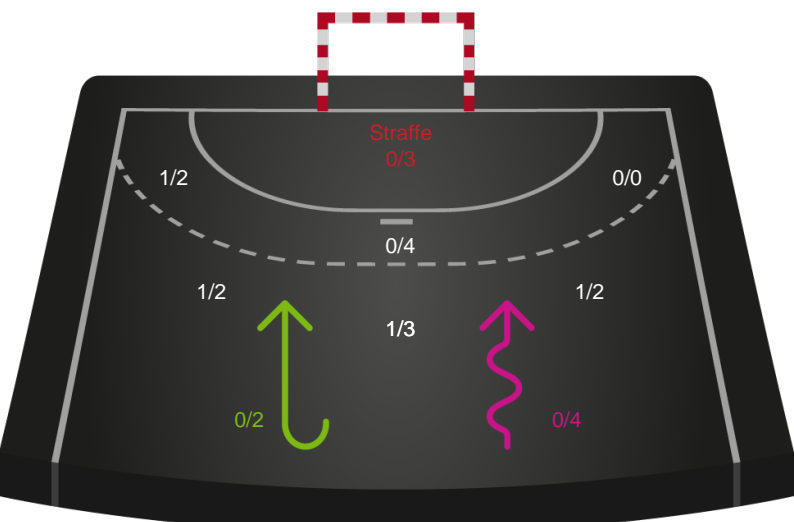

SAH

Redningsdiagram