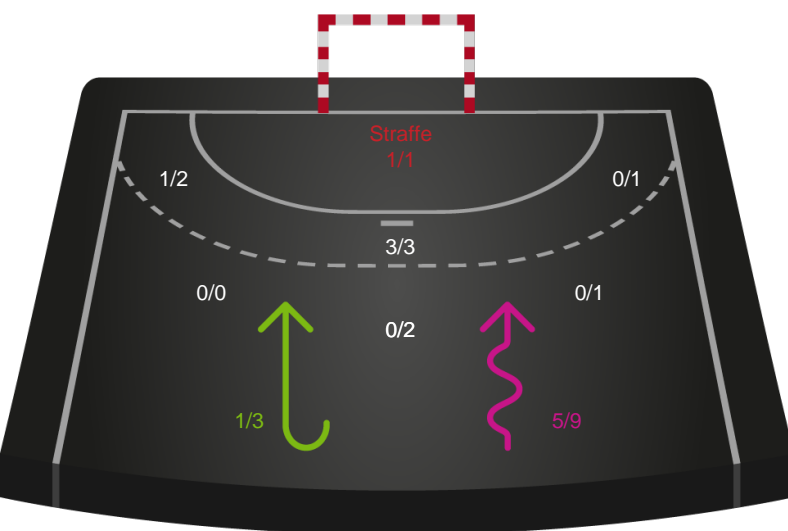

Nordsjælland Håndbold

Skuddiagram