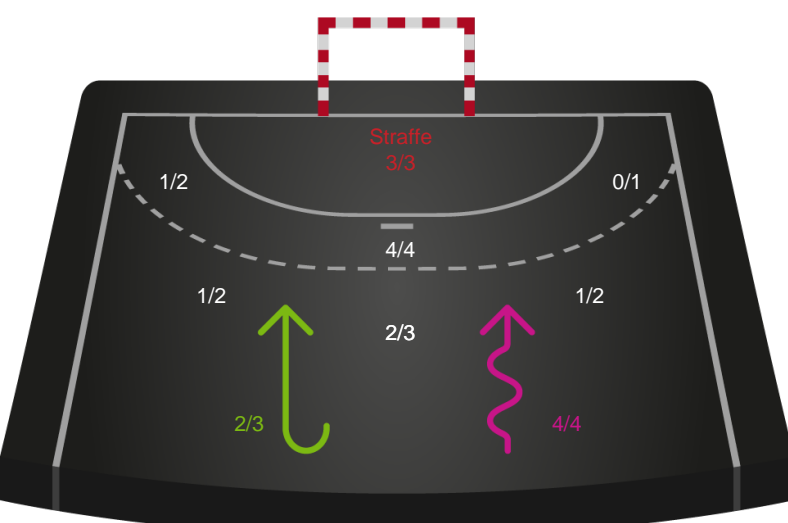

Nordsjælland Håndbold

Skuddiagram