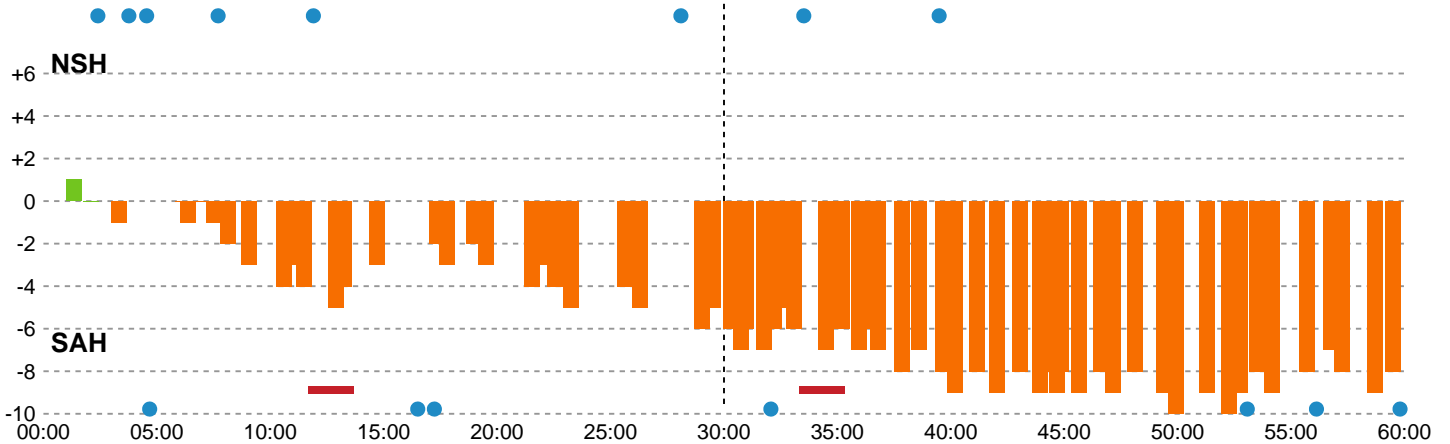

Fordeling af mål og skud

Nordsjælland Håndbold - SAH - 29-37 (11-17)

748788 / 30.03.2025, 20.00 / Helsingehallen 3 / Herreligaen - Grundspil

Angrebet sluttede med:

Skuddene endte med:

Teknisk fejl

2 min

Assist

Målforskel i løbet af kampen

Shotplot for Første halvleg

Nordsjælland Håndbold - SAH - 29-37 (11-17)

748788 / 30.03.2025, 20.00 / Helsingehallen 3 / Herreligaen - Grundspil

Nordsjælland Håndbold

Redningsdiagram