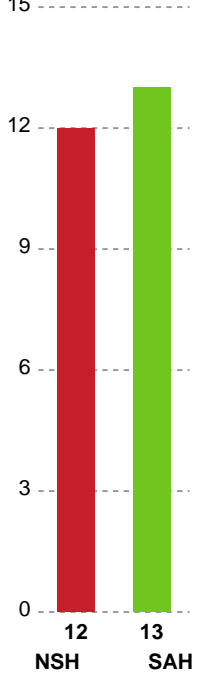

Fordeling af mål og skud

Nordsjælland Håndbold - SAH - 29-37 (11-17)

748788 / 30.03.2025, 20.00 / Helsingehallen 3 / Herreligaen - Grundspil

Angrebet sluttede med:

Skuddene endte med:

Teknisk fejl

2 min

Assist

Målforskel i løbet af kampen

Shotplot for Første halvleg

Nordsjælland Håndbold - SAH - 29-37 (11-17)

748788 / 30.03.2025, 20.00 / Helsingehallen 3 / Herreligaen - Grundspil

Nordsjælland Håndbold

Redningsdiagram