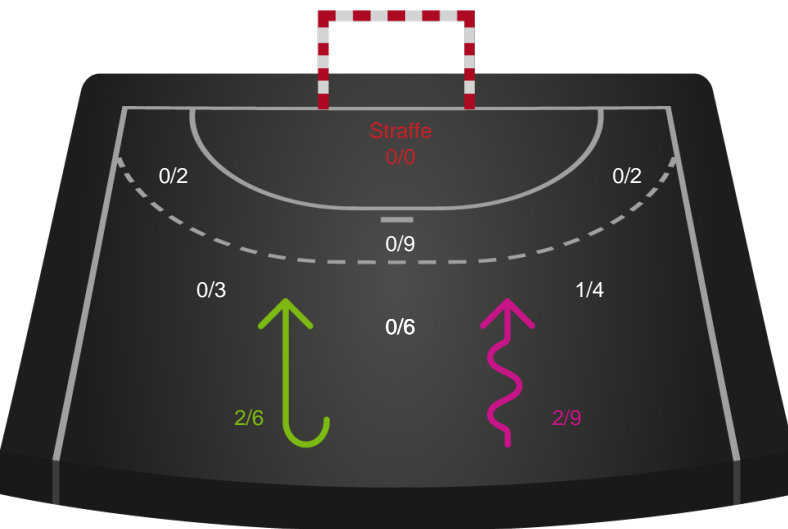

Gennembrud

Shotplot for Total

Nordsjælland Håndbold - SAH - 29-37 (11-17)

748788 / 30.03.2025, 20.00 / Helsingehallen 3 / Herreligaen - Grundspil

Nordsjælland Håndbold

Redningsdiagram

Kontra

Gennembrud