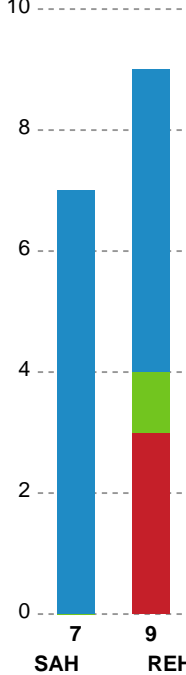

Teknisk fejl