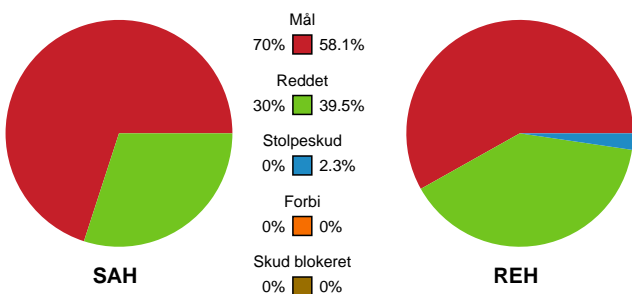

Skuddene endte med: