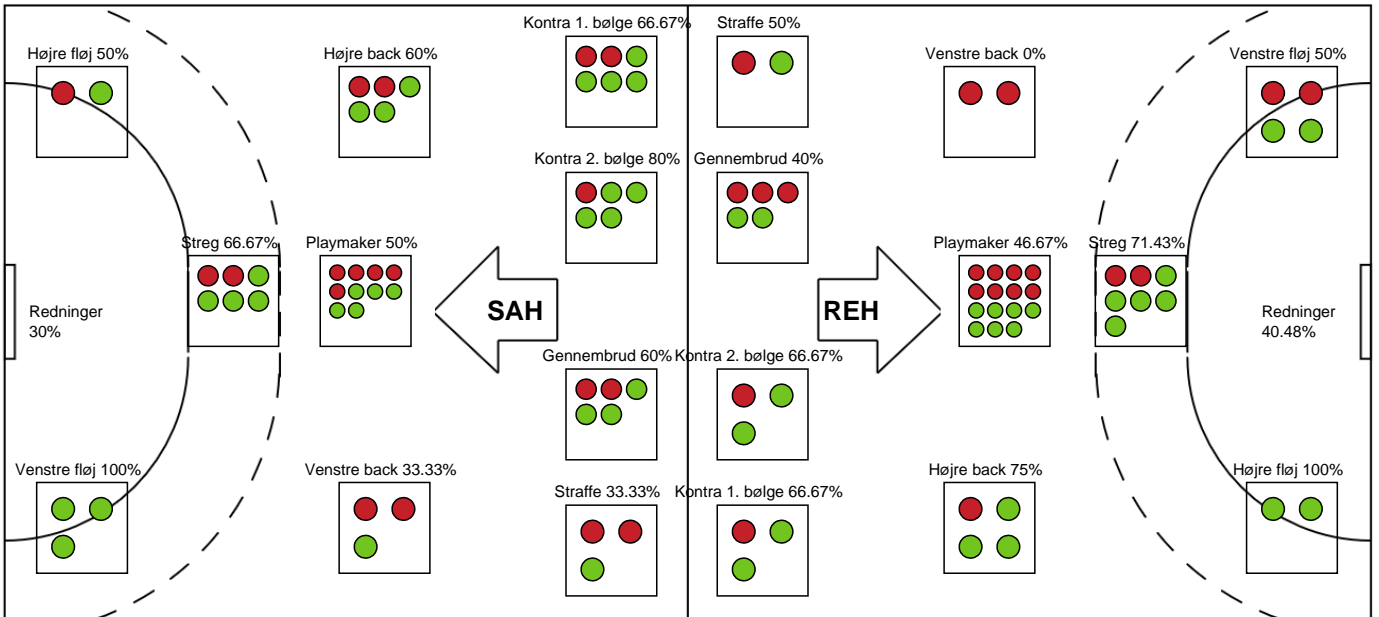

Fordeling af mål og skud

SAH - Ribe-Esbjerg HH - 29-26 (15-16)

Intet billede angivet

327284 / 18.12.2021, 15.00 / Fælledhallen - bane 1 / HTH Herreligaen - Grundspil