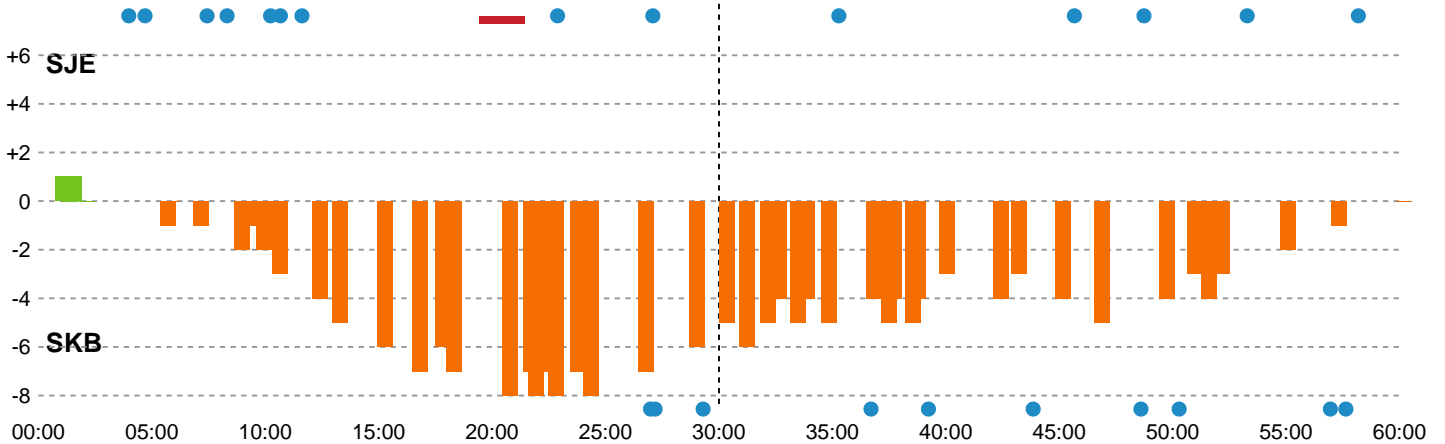

Fordeling af mål og skud

Sønderjyske Kvindehåndbold - Skanderborg Håndbold - 25-25 (11-16)

748329 / 15.03.2025, 15.00 / Sydbank Arena Aabenraa 1 / Kvindeligaen - Grundspil

Angrebet sluttede med:

Skuddene endte med:

Teknisk fejl

2 min

Assist

Målforskel i løbet af kampen

Shotplot for Første halvleg

Sønderjyske Kvindehåndbold - Skanderborg Håndbold - 25-25 (11-16)

748329 / 15.03.2025, 15.00 / Sydbank Arena Aabenraa 1 / Kvindeligaen - Grundspil