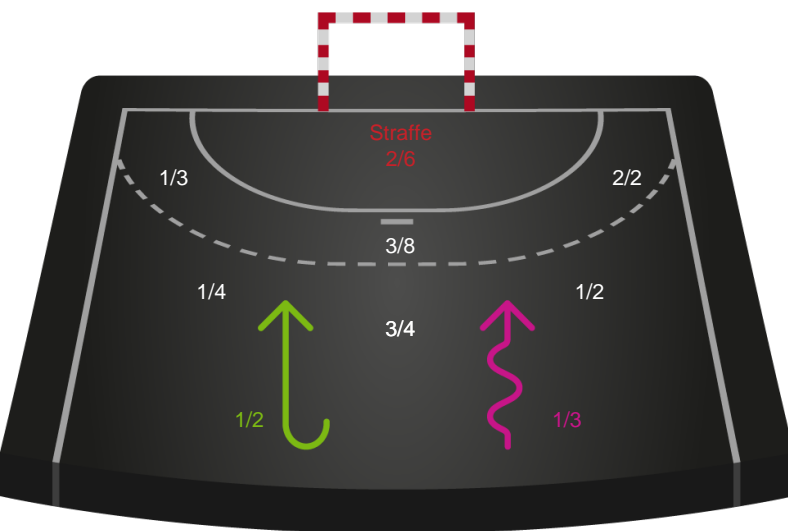

Shotplot for Total

Sønderjyske Kvindehåndbold - Skanderborg Håndbold - 25-25 (11-16)

748329 / 15.03.2025, 15.00 / Sydbank Arena Aabenraa 1 / Kvindeligaen - Grundspil

Sønderjyske Kvindehåndbold

Redningsdiagram