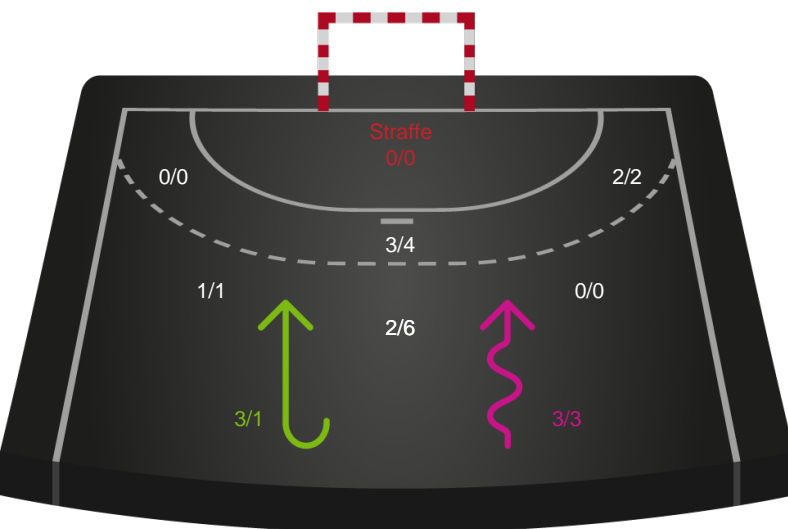

Sønderjyske Kvindehåndbold

Skuddiagram