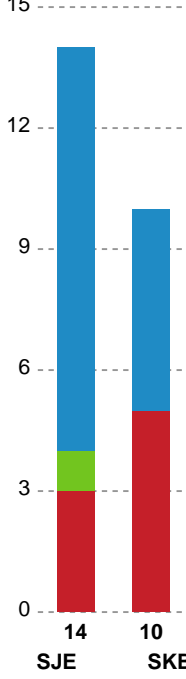

Fordeling af mål og skud

Sønderjyske Kvindehåndbold - Skanderborg Håndbold - 25-25 (11-16)

748329 / 15.03.2025, 15.00 / Sydbank Arena Aabenraa 1 / Kvindeligaen - Grundspil

Angrebet sluttede med:

Skuddene endte med:

Teknisk fejl

2 min

Assist

Målforskel i løbet af kampen

Shotplot for Første halvleg

Sønderjyske Kvindehåndbold - Skanderborg Håndbold - 25-25 (11-16)

748329 / 15.03.2025, 15.00 / Sydbank Arena Aabenraa 1 / Kvindeligaen - Grundspil