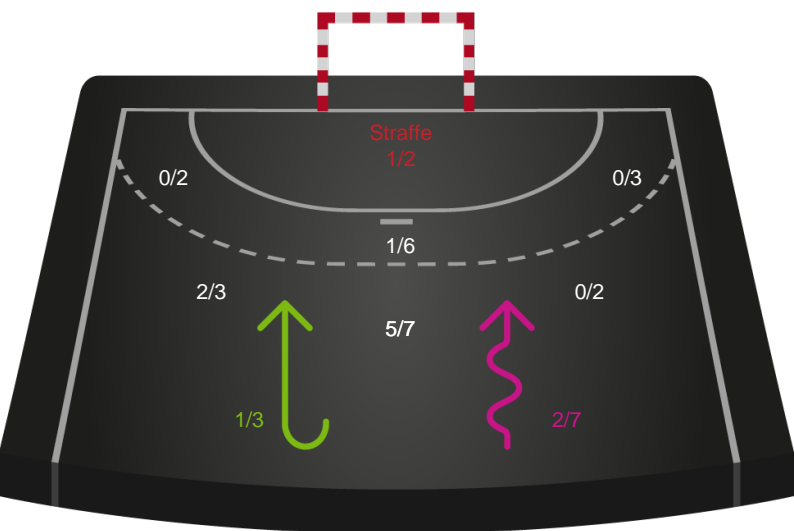

748329 / 15.03.2025, 15.00 / Sydbank Arena Aabenraa 1 / Kvindeligaen - Grundspil

Sønderjyske Kvindehåndbold

Redningsdiagram

Kontra

Gennembrud

Skanderborg Håndbold

Redningsdiagram

Kontra