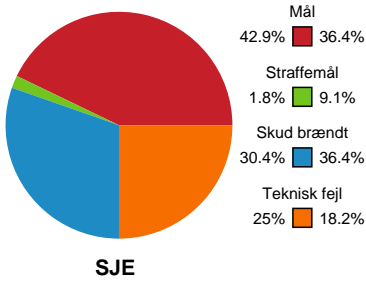

Fordeling af mål og skud

Sønderjyske Kvindehåndbold - Skanderborg Håndbold - 25-25 (11-16)

748329 / 15.03.2025, 15.00 / Sydbank Arena Aabenraa 1 / Kvindeligaen - Grundspil

Angrebet sluttede med:

Skuddene endte med: