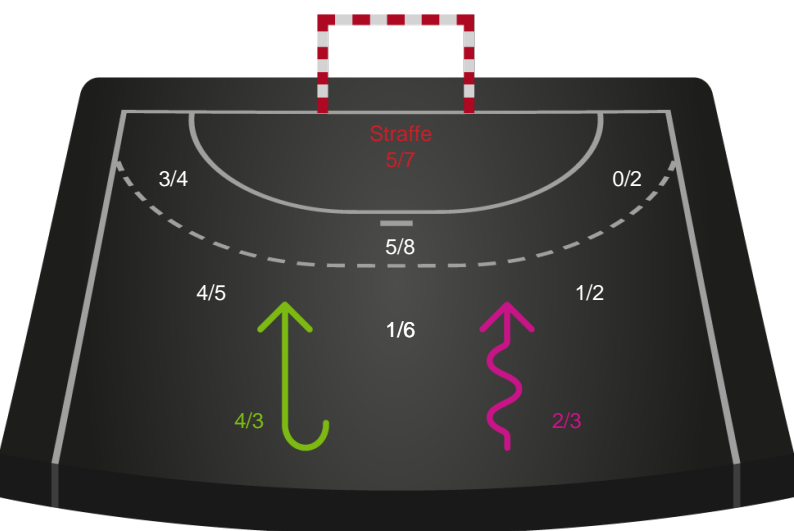

Skanderborg Håndbold

Skuddiagram