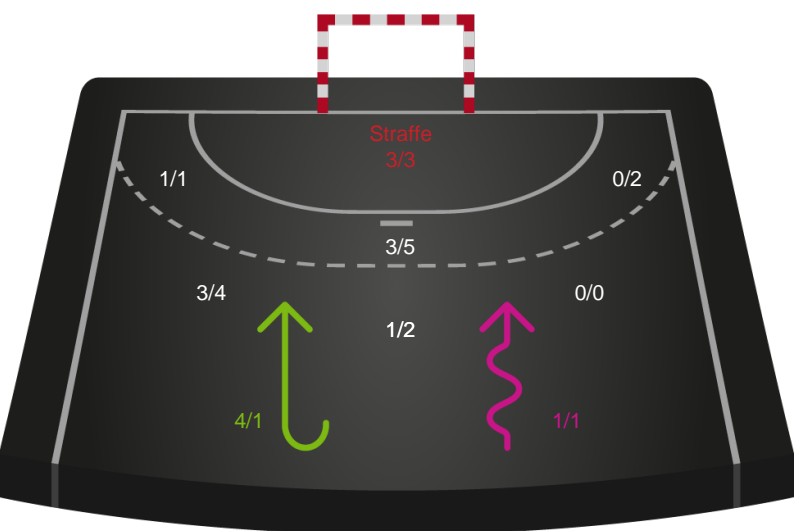

Skanderborg Håndbold

Skuddiagram