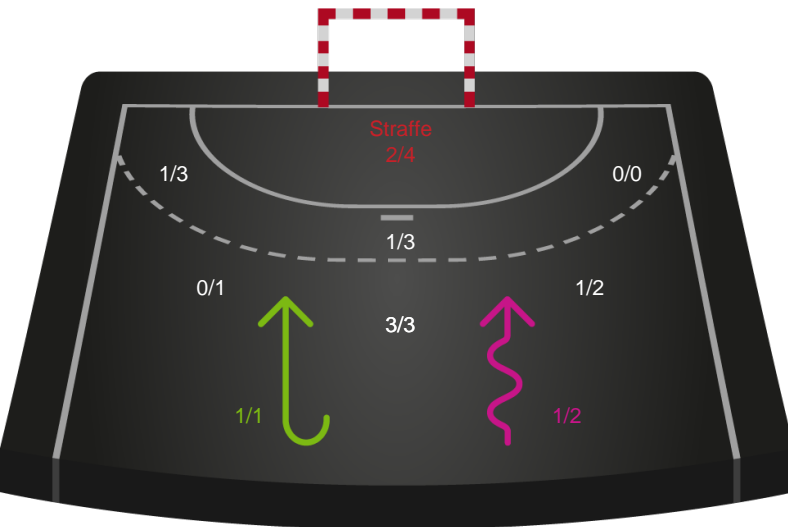

Shotplot for Anden halvleg

Sønderjyske Kvindehåndbold - Skanderborg Håndbold - 25-25 (11-16)

748329 / 15.03.2025, 15.00 / Sydbank Arena Aabenraa 1 / Kvindeligaen - Grundspil

Sønderjyske Kvindehåndbold

Redningsdiagram