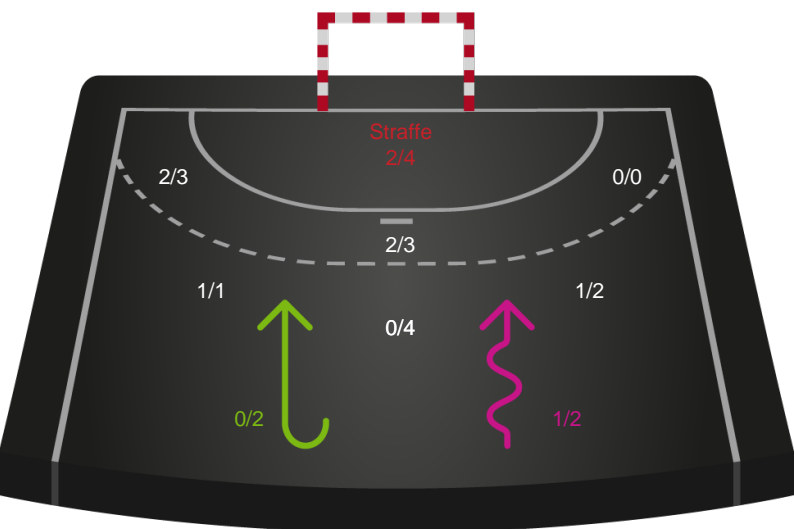

Skanderborg Håndbold

Skuddiagram