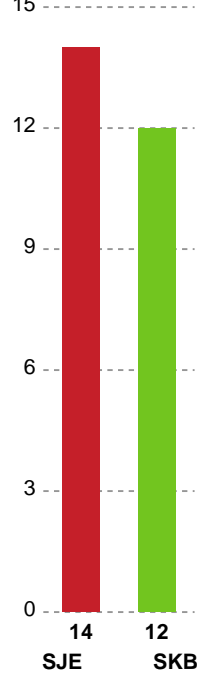

Fordeling af mål og skud

Sønderjyske Kvindehåndbold - Skanderborg Håndbold - 25-25 (11-16)

748329 / 15.03.2025, 15.00 / Sydbank Arena Aabenraa 1 / Kvindeligaen - Grundspil

Angrebet sluttede med:

Skuddene endte med:

Teknisk fejl

2 min

Assist

Målforskel i løbet af kampen

Shotplot for Første halvleg

Sønderjyske Kvindehåndbold - Skanderborg Håndbold - 25-25 (11-16)

748329 / 15.03.2025, 15.00 / Sydbank Arena Aabenraa 1 / Kvindeligaen - Grundspil