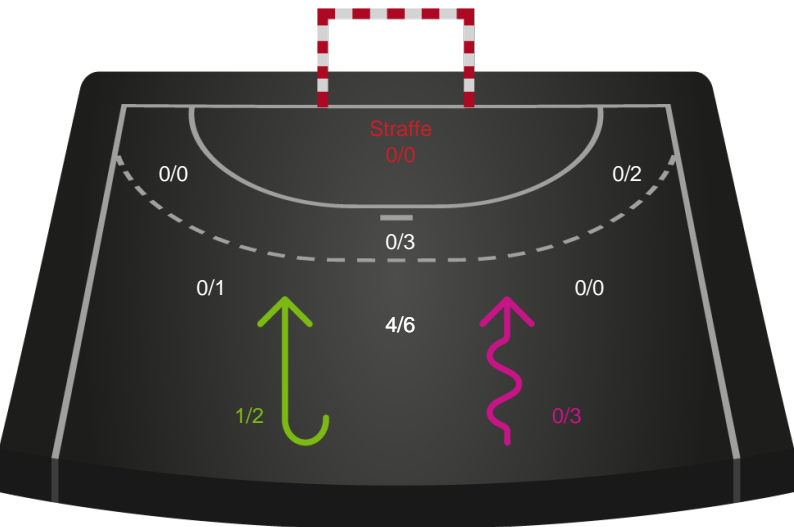

Skanderborg Håndbold

Redningsdiagram