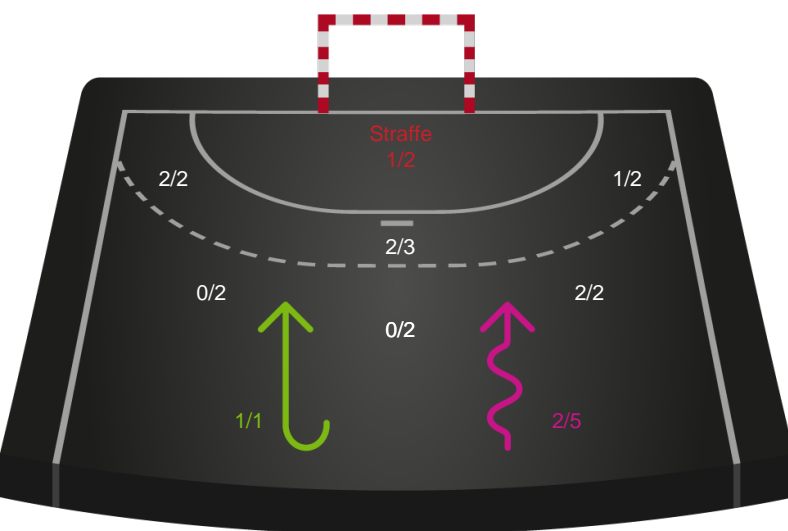

Sønderjyske Kvindehåndbold

Skuddiagram