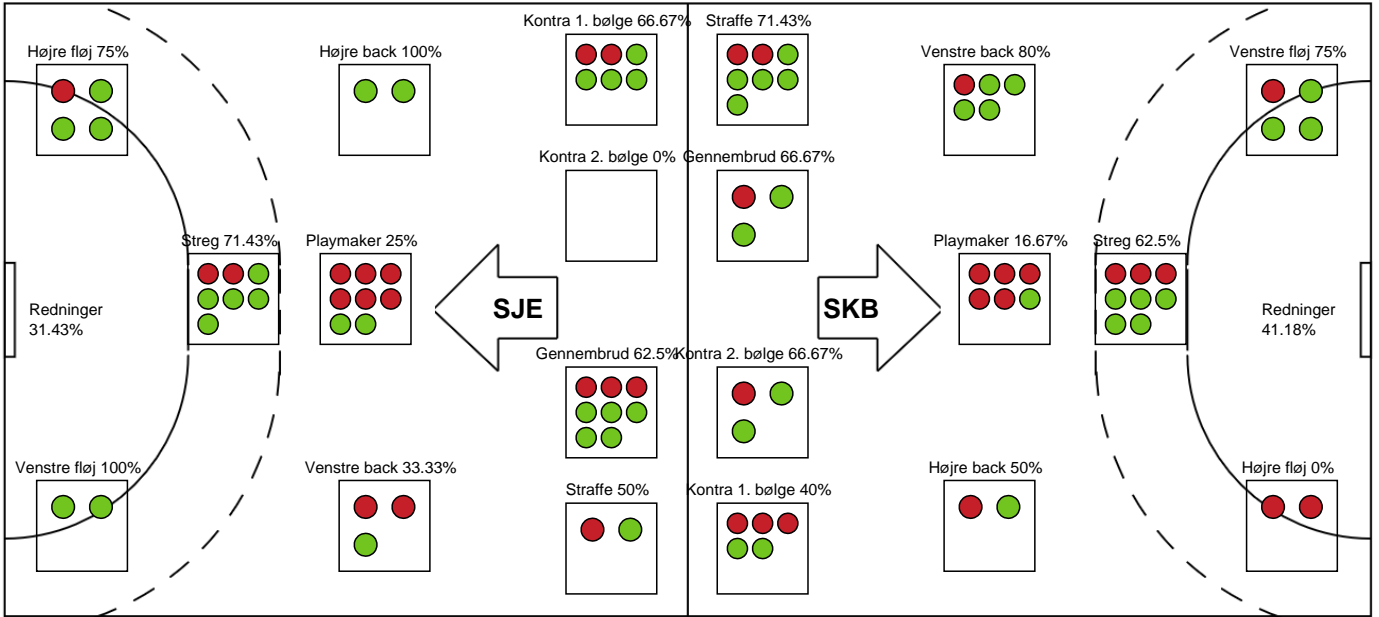

SPILLERSTATISTIK

Sønderjyske Kvindehåndbold - Skanderborg Håndbold - 25-25 (11-16)

748329 / 15.03.2025, 15.00 / Sydbank Arena Aabenraa 1 / Kvindeligaen - Grundspil

Skanderborg Håndbold

Målmænd

Nr	Navn	Redn/Skud	Straffe-Redn/skud	Total Redn/Skud	Mål imod	Skud forbi	Skud stolpe	Assist	Mål	Bold erob.	Fejl aflv.	Regelbrud	2 min udvis.	MEP
1	Isabella MATHORNE	1/2 50%	0/0 0%	1/2 50%	1	0	0	0	0	0	0	0	0	0.19
12	Sarah ERNEBJERG	10/31 32.26%	1/2 50%	11/33 33.33%	22	2	3	2	0	0	0	0	0	2.65
23	Stine ALMIND	0/0 0%	0/0 0%	0/0 0%	0	0	0	0	0	0	0	0	0	0

Markspillere

Nr	Navn	Mål/Skud	Straffe-mål/skud	Total Mål/Skud	Assist	Tilkendt straffe	Forårsagede straffe	Rødt kort	Tabt bold	Bold erob.	Fejl aflv.	Regelbrud	2min udvis.	MEP
2	Boline LAURSEN	6/7 85.71%	0/0 0%	6/7 85.71%	0	2	0	0	0	1	0	1	0	5.04
3	Clara BANG	3/7 42.86%	2/3 66.67%	5/10 50%	2	0	0	0	0	0	0	1	0	2.05
4	Emilie BECH	0/0 0%	0/0 0%	0/0 0%	0	0	0	0	0	0	0	0	0	0
6	Josefine Kaae LARSEN	0/0 0%	0/0 0%	0/0 0%	0	0	0	0	0	0	0	0	0	0
8	Andrea VEJSGAARD	0/0 0%	0/0 0%	0/0 0%	0	0	0	0	0	0	0	0	0	0
11	Mia LAGUMDZIJA	0/1 0%	3/4 75%	3/5 60%	4	1	0	0	0	0	2	1	0	1.07
14	Verona REXHEPI	5/10 50%	0/0 0%	5/10 50%	1	2	0	0	0	2	0	0	0	4.09
22	Anne-Sofie FILTENBORG	1/6 16.67%	0/0 0%	1/6 16.67%	0	0	1	0	0	2	1	0	0	-0.91
24	Emilie SCHLEICHER	0/0 0%	0/0 0%	0/0 0%	0	0	0	0	0	0	0	0	0	0
25	Astrid LYNNERUP	4/5 80%	0/0 0%	4/5 80%	0	0	0	0	0	0	0	0	0	2.72
26	Christina HANSEN	0/1 0%	0/0 0%	0/1 0%	1	0	1	0	0	1	1	0	0	-0.35
44	Nicoline LAURITSEN	1/1 100%	0/0 0%	1/1 100%	2	2	0	0	0	0	1	2	0	1.04

Fordeling af mål og skud

Sønderjyske Kvindehåndbold - Skanderborg Håndbold - 25-25 (11-16)

748329 / 15.03.2025, 15.00 / Sydbank Arena Aabenraa 1 / Kvindeligaen - Grundspil

Angrebet sluttede med:

Skuddene endte med: