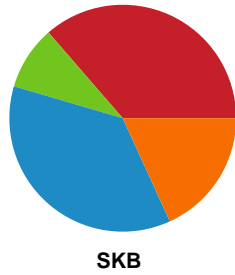

Fordeling af mål og skud

Sønderjyske Kvindehåndbold - Skanderborg Håndbold - 25-25 (11-16)

748329 / 15.03.2025, 15.00 / Sydbank Arena Aabenraa 1 / Kvindeligaen - Grundspil

Angrebet sluttede med:

Skuddene endte med: