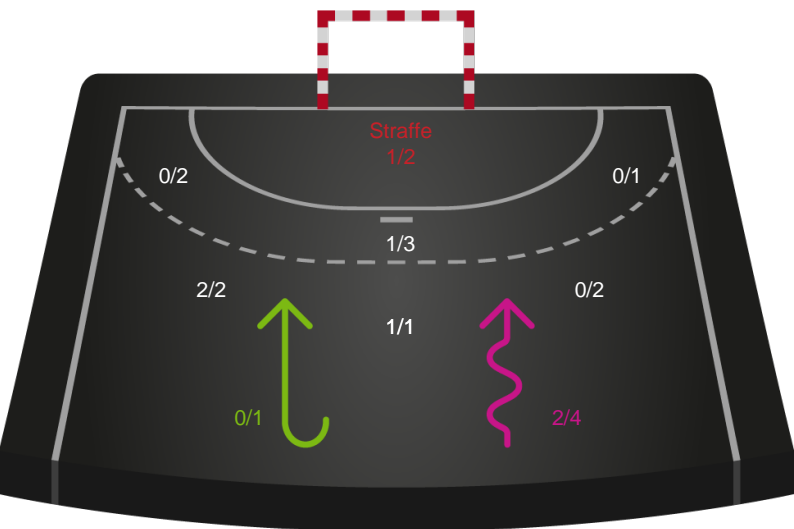

Skanderborg Håndbold

Redningsdiagram