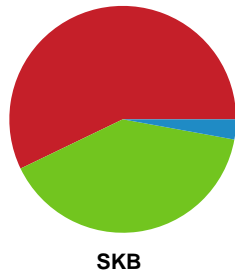

Fordeling af mål og skud

Sønderjyske Kvindehåndbold - Skanderborg Håndbold - 25-25 (11-16)

748329 / 15.03.2025, 15.00 / Sydbank Arena Aabenraa 1 / Kvindeligaen - Grundspil

Angrebet sluttede med:

Skuddene endte med: