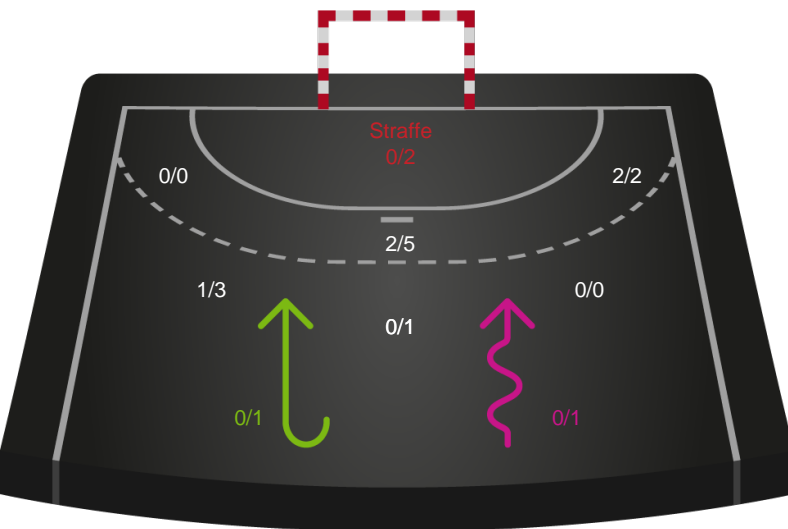

Shotplot for Første halvleg

Sønderjyske Kvindehåndbold - Skanderborg Håndbold - 25-25 (11-16)

748329 / 15.03.2025, 15.00 / Sydbank Arena Aabenraa 1 / Kvindeligaen - Grundspil

Sønderjyske Kvindehåndbold

Redningsdiagram