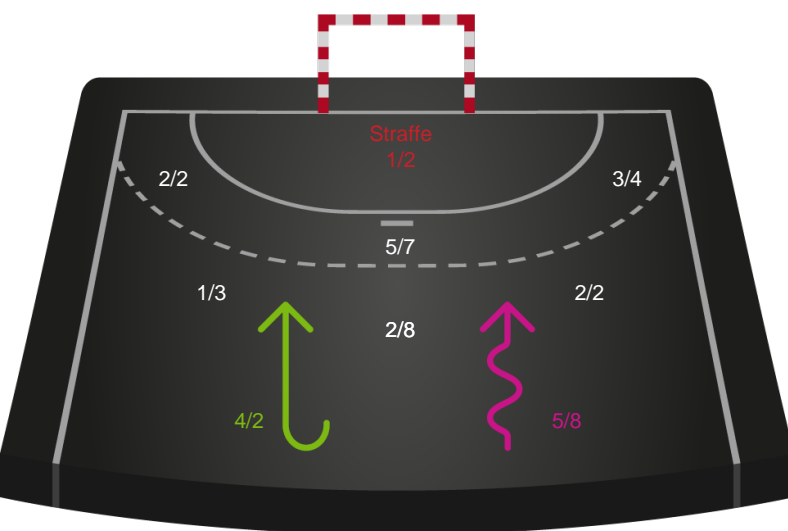

Sønderjyske Kvindehåndbold

Skuddiagram