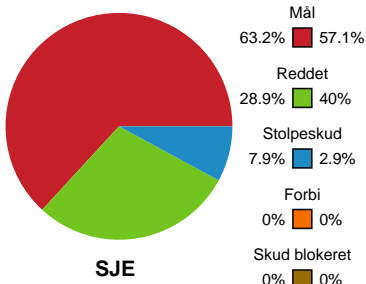

Fordeling af mål og skud

Sønderjyske Kvindehåndbold - Skanderborg Håndbold - 25-25 (11-16)

748329 / 15.03.2025, 15.00 / Sydbank Arena Aabenraa 1 / Kvindeligaen - Grundspil

Angrebet sluttede med:

Skuddene endte med: