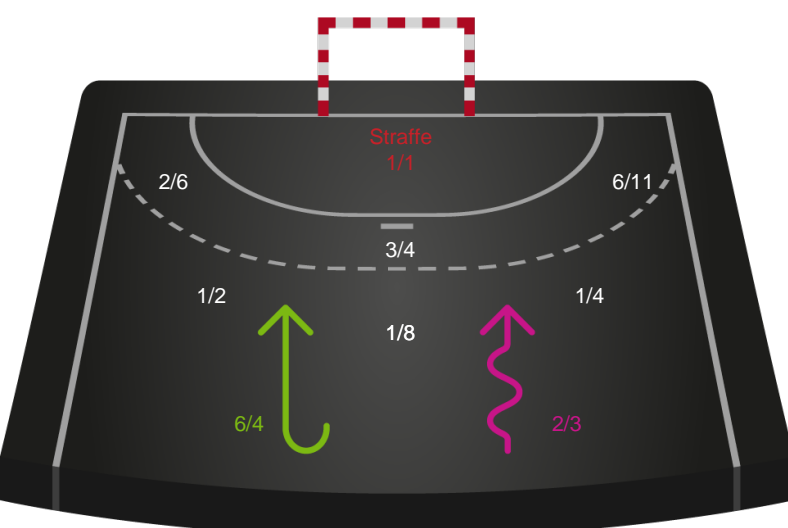

Nordvestjysk Elite

Skuddiagram