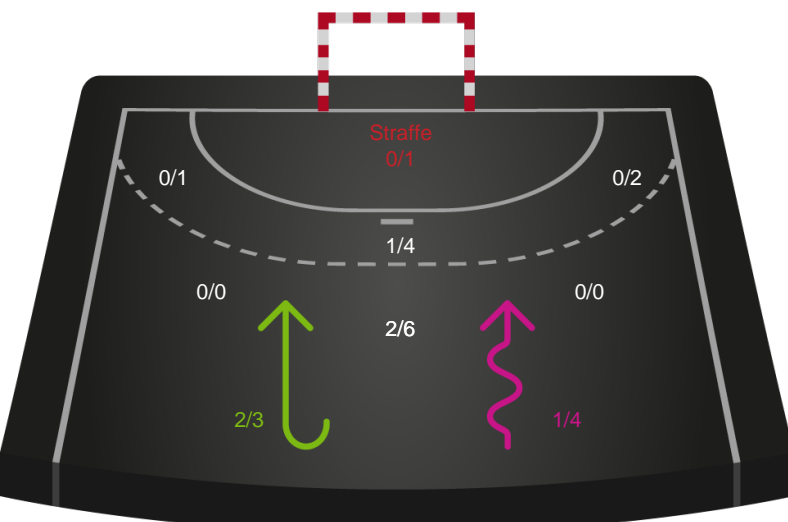

Shotplot for Første halvleg

Nordvestjysk Elite - Ringkøbing Håndbold - 23-30 (10-15)

326574 / 02.10.2021, 15.00 / Gråkjær Arena - Holstebro / Bambusa Kvindeligaen - Grundspil

Intet billede angivet

Nordvestjysk Elite

Redningsdiagram