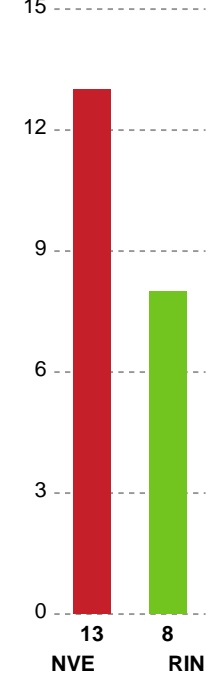

Fordeling af mål og skud

Nordvestjysk Elite - Ringkøbing Håndbold - 23-30 (10-15)

Intet billede angivet

326574 / 02.10.2021, 15.00 / Gråkjær Arena - Holstebro / Bambusa Kvindeligaen - Grundspil

Angrebet sluttede med:

Skuddene endte med:

Teknisk fejl

2 min

Assist

Målforskel i løbet af kampen

Shotplot for Første halvleg

Nordvestjysk Elite - Ringkøbing Håndbold - 23-30 (10-15)

326574 / 02.10.2021, 15.00 / Gråkjær Arena - Holstebro / Bambusa Kvindeligaen - Grundspil