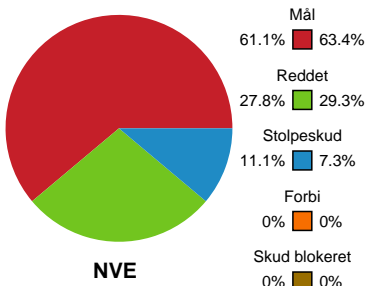

Fordeling af mål og skud

Nordvestjysk Elite - Ringkøbing Håndbold - 23-30 (10-15)

Intet billede angivet

326574 / 02.10.2021, 15.00 / Gråkjær Arena - Holstebro / Bambusa Kvindeligaen - Grundspil

Angrebet sluttede med:

Skuddene endte med:

Teknisk fejl

2 min

Assist

Målforskel i løbet af kampen

Shotplot for Første halvleg

Nordvestjysk Elite - Ringkøbing Håndbold - 23-30 (10-15)

326574 / 02.10.2021, 15.00 / Gråkjær Arena - Holstebro / Bambusa Kvindeligaen - Grundspil