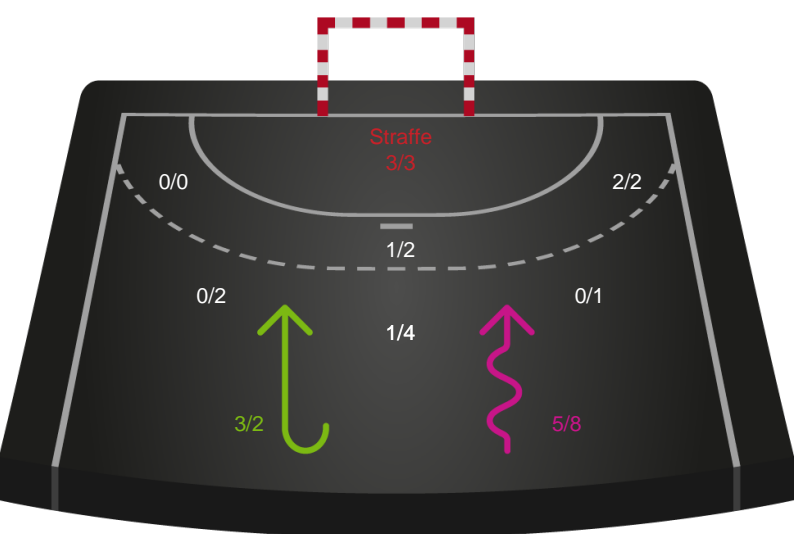

Ringkøbing Håndbold

Skuddiagram