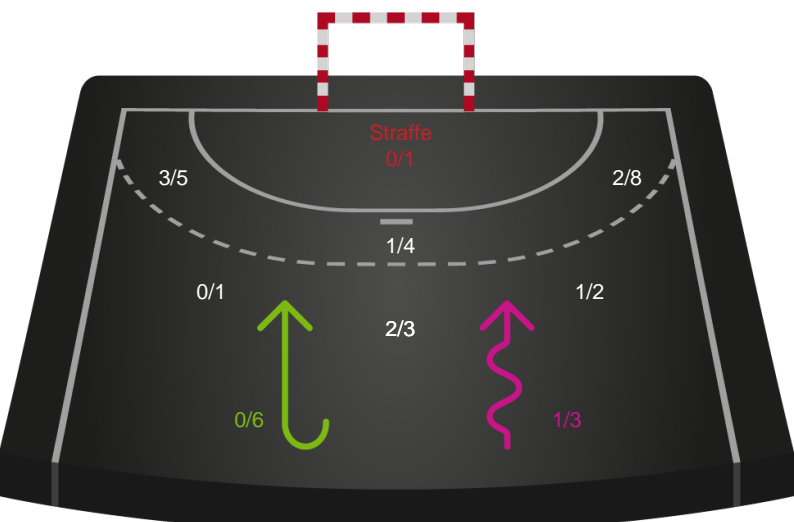

Ringkøbing Håndbold

Redningsdiagram