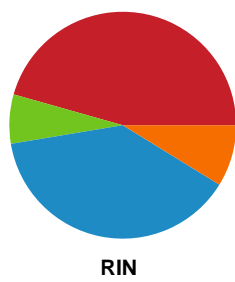

Fordeling af mål og skud

Nordvestjysk Elite - Ringkøbing Håndbold - 23-30 (10-15)

Intet billede angivet

326574 / 02.10.2021, 15.00 / Gråkjær Arena - Holstebro / Bambusa Kvindeligaen - Grundspil

Angrebet sluttede med: