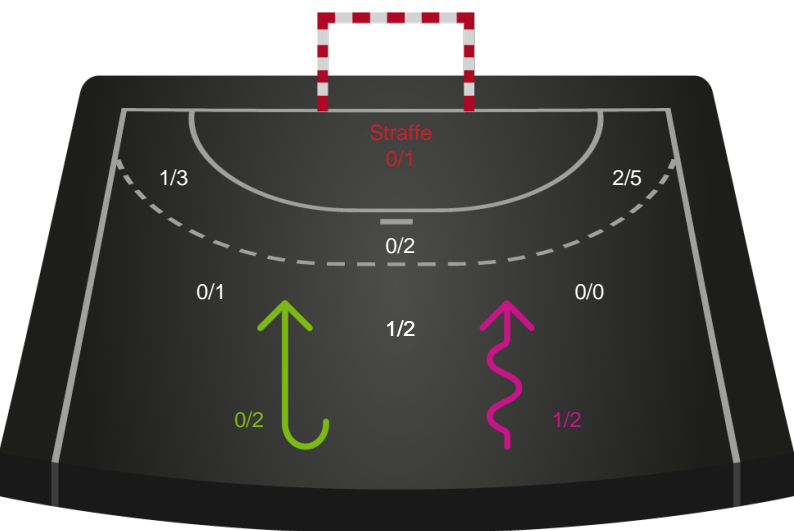

Ringkøbing Håndbold

Redningsdiagram