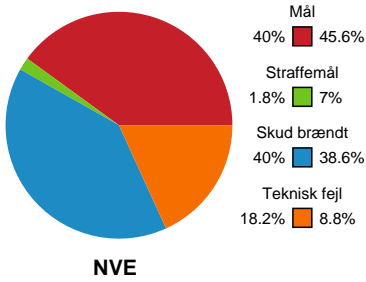

Fordeling af mål og skud

Nordvestjysk Elite - Ringkøbing Håndbold - 23-30 (10-15)

Intet billede angivet

326574 / 02.10.2021, 15.00 / Gråkjær Arena - Holstebro / Bambusa Kvindeligaen - Grundspil

Angrebet sluttede med:

Skuddene endte med:

Teknisk fejl

2 min

Assist

Målforskel i løbet af kampen

Shotplot for Første halvleg

Nordvestjysk Elite - Ringkøbing Håndbold - 23-30 (10-15)

326574 / 02.10.2021, 15.00 / Gråkjær Arena - Holstebro / Bambusa Kvindeligaen - Grundspil