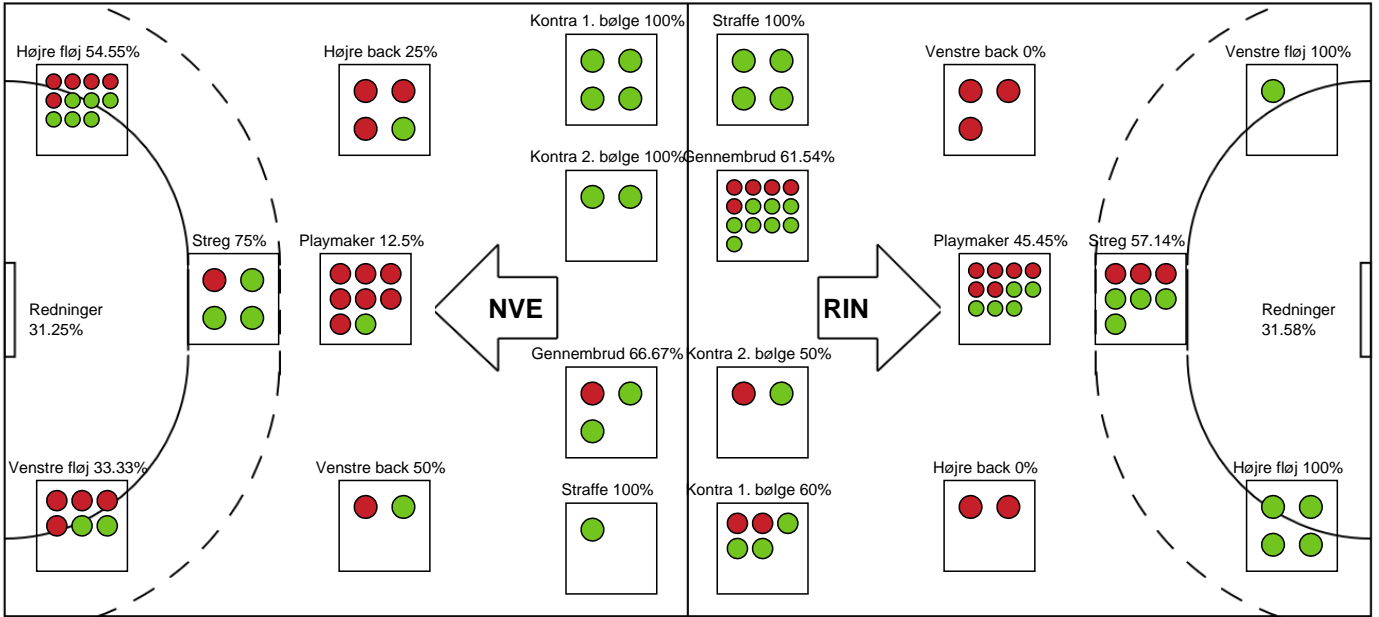

Markspillere

Nr	Navn	Mål/Skud	Straffe-mål/skud	Total Mål/Skud	Assist	Tilkendt straffe	Forårsagede straffe	Rødt kort	Tabt bold	Bold erob.	Fejl aflv.	Regelbrud	2min udvis.	MEP
2	Mathilde Høy TROELSEN	0/2 0%	0/0 0%	0/2 0%	1	0	0	0	0	0	0	0	0	-0.3
3	Nanna Løvig RASMUSSEN	1/1 100%	0/0 0%	1/1 100%	1	0	1	0	0	0	0	0	0	0.8
5	Tea THOMASSEN	2/2 100%	0/0 0%	2/2 100%	4	0	0	0	0	0	0	1	0	2.15
13	Julie GANTZEL	2/2 100%	0/0 0%	2/2 100%	0	0	0	0	0	0	0	1	0	1.15
14	Isabella Fazekas JAKOBSEN	0/1 0%	0/0 0%	0/1 0%	1	0	0	0	0	0	2	0	0	-0.65
17	Emilie Bastrup BERTELSEN	3/6 50%	0/0 0%	3/6 50%	1	0	0	0	0	0	0	0	0	1.66
18	Melina KRISTENSEN	2/2 100%	0/0 0%	2/2 100%	0	0	0	0	0	0	0	0	0	1.5
21	Maja Edling LAURITSEN	2/3 66.67%	1/1 100%	3/4 75%	0	0	1	0	0	0	0	0	0	1.47
23	Sofie Brems ØSTERGAARD	5/10 50%	0/0 0%	5/10 50%	0	0	0	0	0	0	0	0	0	2.35
27	Emma LAURSEN	1/5 20%	0/0 0%	1/5 20%	2	1	2	0	0	0	1	0	0	0.32
31	Andrea West BENDTSEN	4/10 40%	0/0 0%	4/10 40%	3	0	0	0	1	0	3	1	1	0.47

Fordeling af mål og skud

Nordvestjysk Elite - Ringkøbing Håndbold - 23-30 (10-15)

Intet billede angivet

326574 / 02.10.2021, 15.00 / Gråkjær Arena - Holstebro / Bambusa Kvindeligaen - Grundspil

Angrebet sluttede med:

Skuddene endte med:

Teknisk fejl

2 min

Assist

Målforskel i løbet af kampen

Shotplot for Første halvleg

Nordvestjysk Elite - Ringkøbing Håndbold - 23-30 (10-15)

326574 / 02.10.2021, 15.00 / Gråkjær Arena - Holstebro / Bambusa Kvindeligaen - Grundspil