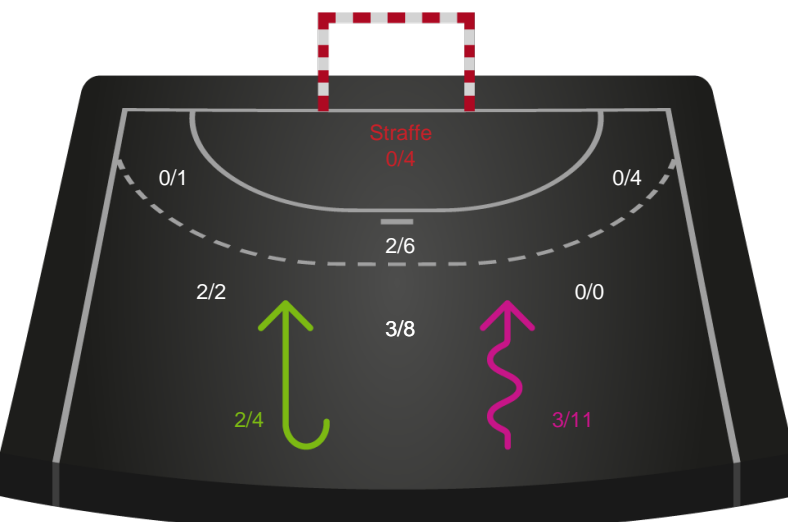

Shotplot for Total

Nordvestjysk Elite - Ringkøbing Håndbold - 23-30 (10-15)

326574 / 02.10.2021, 15.00 / Gråkjær Arena - Holstebro / Bambusa Kvindeligaen - Grundspil

Intet billede angivet

Nordvestjysk Elite

Redningsdiagram