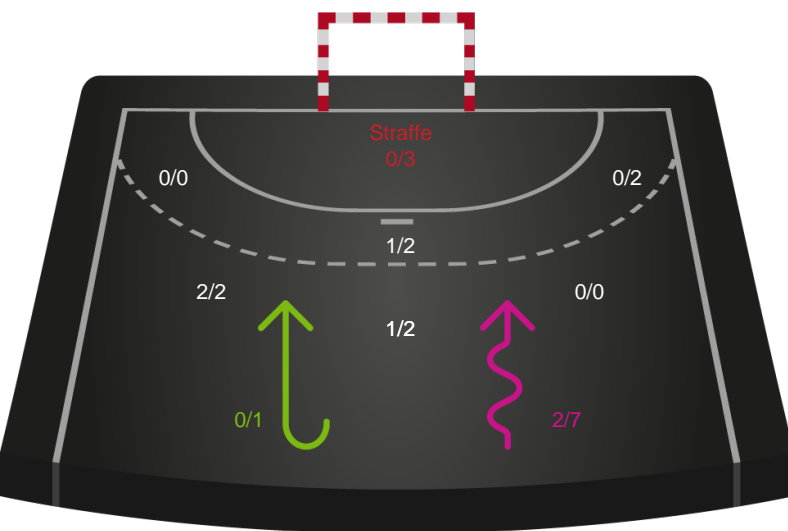

Shotplot for Anden halvleg

Nordvestjysk Elite - Ringkøbing Håndbold - 23-30 (10-15)

326574 / 02.10.2021, 15.00 / Gråkjær Arena - Holstebro / Bambusa Kvindeligaen - Grundspil

Intet billede angivet

Nordvestjysk Elite

Redningsdiagram