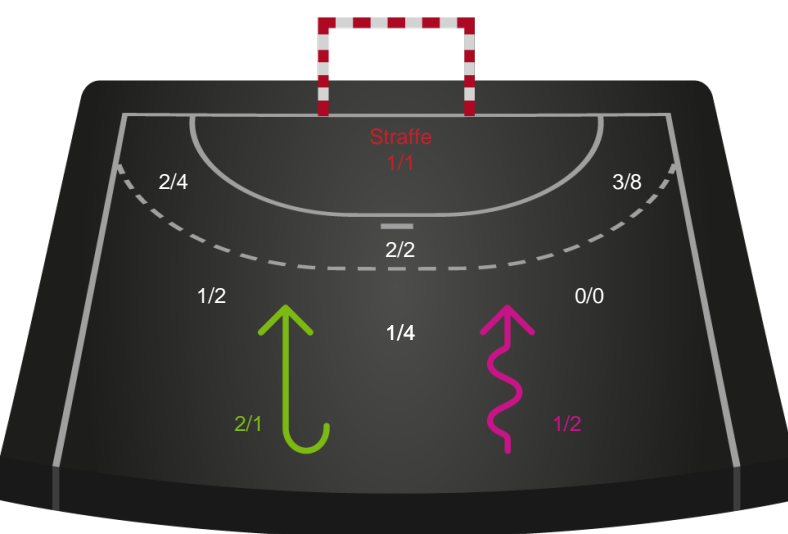

Nordvestjysk Elite

Skuddiagram