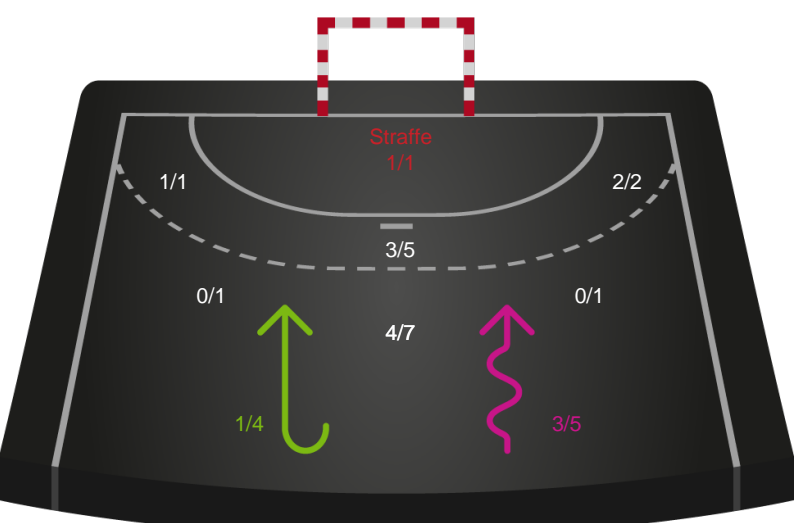

Ringkøbing Håndbold

Skuddiagram