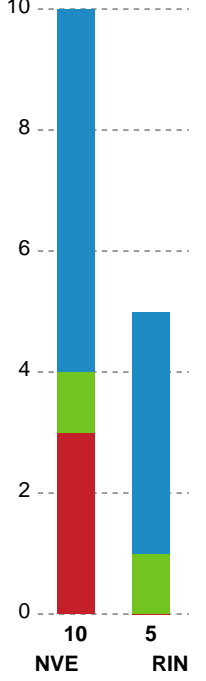

Markspillere

Nr	Navn	Mål/Skud	Straffe-mål/skud	Total Mål/Skud	Assist	Tilkendt straffe	Forårsagede straffe	Rødt kort	Tabt bold	Bold erob.	Fejl aflv.	Regelbrud	2min udvis.	MEP
2	Mathilde Høy TROELSEN	0/2 0%	0/0 0%	0/2 0%	1	0	0	0	0	0	0	0	0	-0.3
3	Nanna Løvig RASMUSSEN	1/1 100%	0/0 0%	1/1 100%	1	0	1	0	0	0	0	0	0	0.8
5	Tea THOMASSEN	2/2 100%	0/0 0%	2/2 100%	4	0	0	0	0	0	0	1	0	2.15
13	Julie GANTZEL	2/2 100%	0/0 0%	2/2 100%	0	0	0	0	0	0	0	1	0	1.15
14	Isabella Fazekas JAKOBSEN	0/1 0%	0/0 0%	0/1 0%	1	0	0	0	0	0	2	0	0	-0.65
17	Emilie Bastrup BERTELSEN	3/6 50%	0/0 0%	3/6 50%	1	0	0	0	0	0	0	0	0	1.66
18	Melina KRISTENSEN	2/2 100%	0/0 0%	2/2 100%	0	0	0	0	0	0	0	0	0	1.5
21	Maja Edling LAURITSEN	2/3 66.67%	1/1 100%	3/4 75%	0	0	1	0	0	0	0	0	0	1.47
23	Sofie Brems ØSTERGAARD	5/10 50%	0/0 0%	5/10 50%	0	0	0	0	0	0	0	0	0	2.35
27	Emma LAURSEN	1/5 20%	0/0 0%	1/5 20%	2	1	2	0	0	0	1	0	0	0.32
31	Andrea West BENDTSEN	4/10 40%	0/0 0%	4/10 40%	3	0	0	0	1	0	3	1	1	0.47

Fordeling af mål og skud

Nordvestjysk Elite - Ringkøbing Håndbold - 23-30 (10-15)

Intet billede angivet

326574 / 02.10.2021, 15.00 / Gråkjær Arena - Holstebro / Bambusa Kvindeligaen - Grundspil

Angrebet sluttede med:

Skuddene endte med:

Teknisk fejl

2 min

Assist

Målforskel i løbet af kampen

Shotplot for Første halvleg

Nordvestjysk Elite - Ringkøbing Håndbold - 23-30 (10-15)

326574 / 02.10.2021, 15.00 / Gråkjær Arena - Holstebro / Bambusa Kvindeligaen - Grundspil