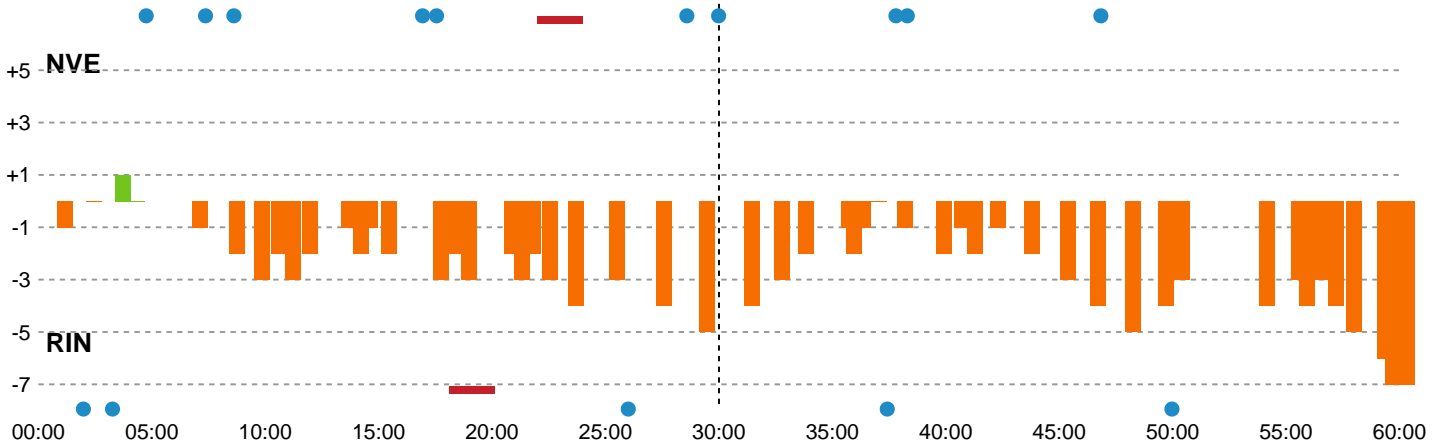

Fordeling af mål og skud

Nordvestjysk Elite - Ringkøbing Håndbold - 23-30 (10-15)

Intet billede angivet

326574 / 02.10.2021, 15.00 / Gråkjær Arena - Holstebro / Bambusa Kvindeligaen - Grundspil

Angrebet sluttede med:

Skuddene endte med:

Teknisk fejl

2 min

Assist

Målforskel i løbet af kampen

Shotplot for Første halvleg

Nordvestjysk Elite - Ringkøbing Håndbold - 23-30 (10-15)

326574 / 02.10.2021, 15.00 / Gråkjær Arena - Holstebro / Bambusa Kvindeligaen - Grundspil