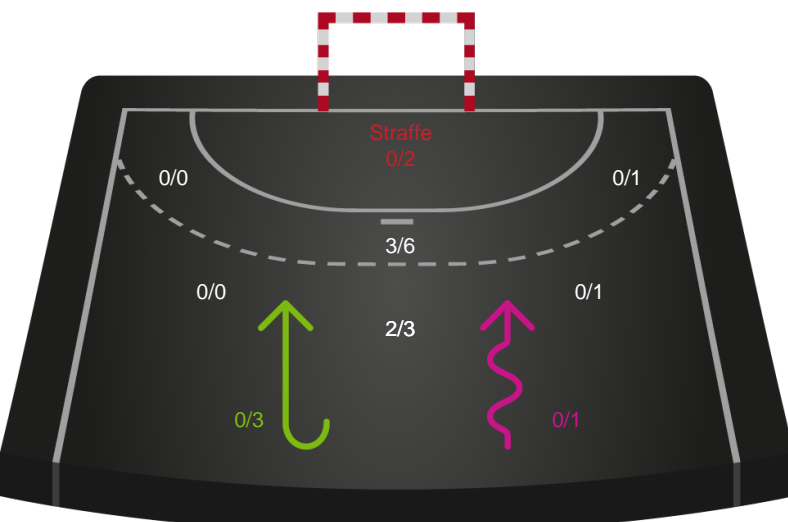

Shotplot for Anden halvleg

Horsens Håndbold Elite - Nordvestjysk Elite - 29-25 (17-12)

326681 / 13.02.2022, 15.00 / Forum Horsens 1 / Bambusa Kvindeligaen - Grundspil

Intet billede angivet

Horsens Håndbold Elite

Redningsdiagram