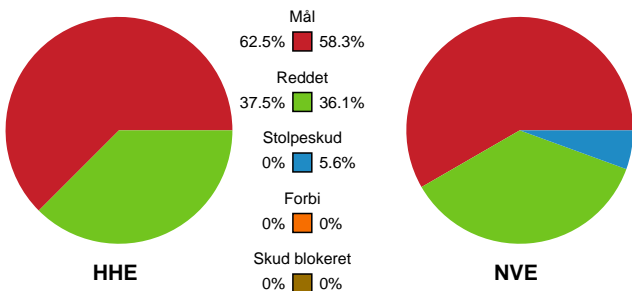

Skuddene endte med: