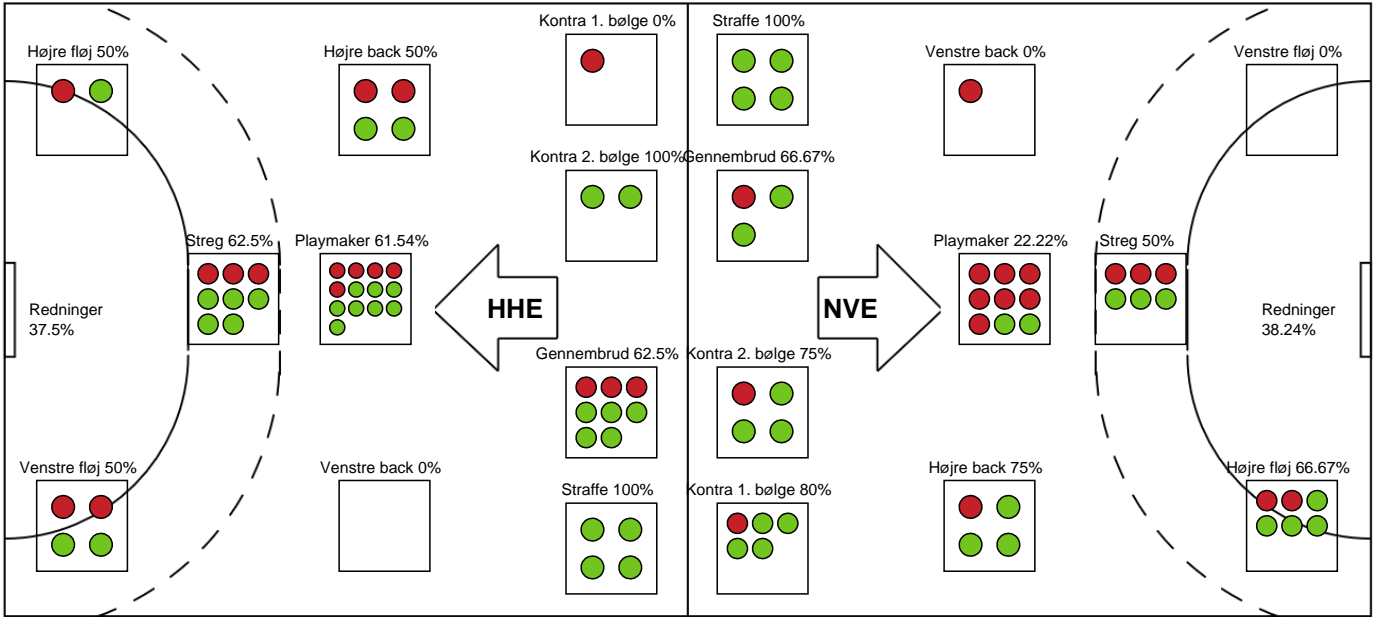

Fordeling af mål og skud

Horsens Håndbold Elite - Nordvestjysk Elite - 29-25 (17-12)

Intet billede angivet

326681 / 13.02.2022, 15.00 / Forum Horsens 1 / Bambusa Kvindeligaen - Grundspil