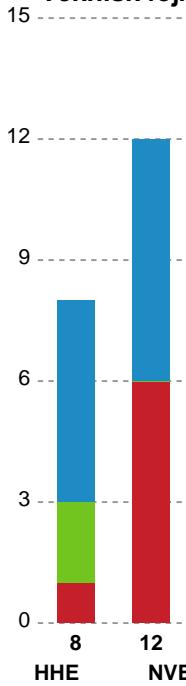

Teknisk fejl