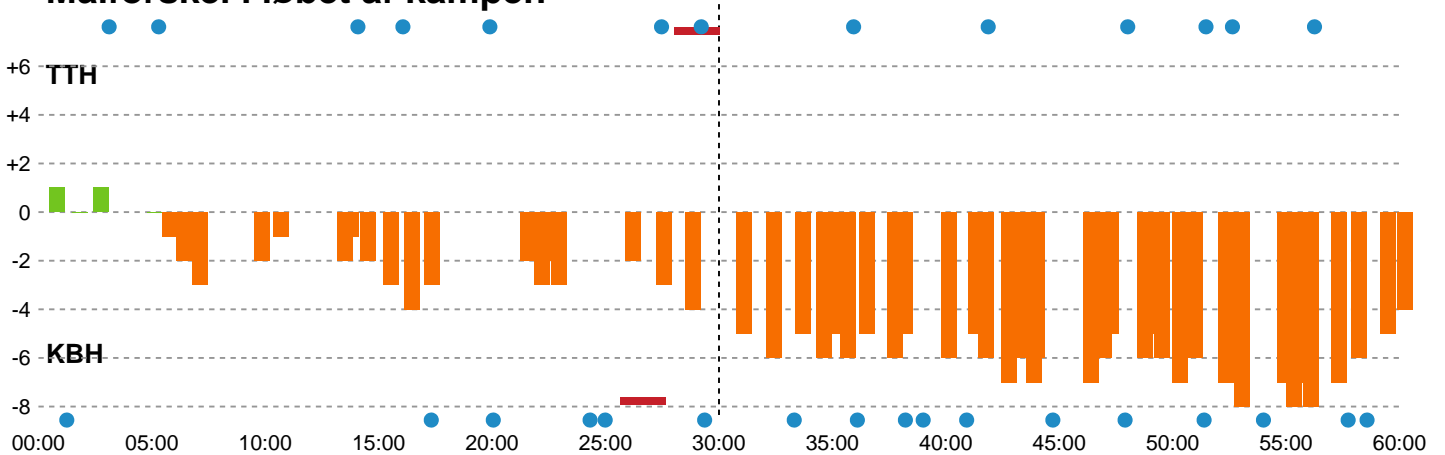

Fordeling af mål og skud

TTH Holstebro Damer - København Håndbold - 26-30 (9-13)

Intet billede angivet

125892 / 08.01.2020, 19.00 / Gråkjær Arena - Holstebro / HTH Ligaen - Grundspil

Angrebet sluttede med:

Skuddene endte med:

Teknisk fejl

2 min

Assist

Målforskel i løbet af kampen

Shotplot for Første halvleg

TTH Holstebro Damer - København Håndbold - 26-30 (9-13)

125892 / 08.01.2020, 19.00 / Gråkjær Arena - Holstebro / HTH Ligaen - Grundspil