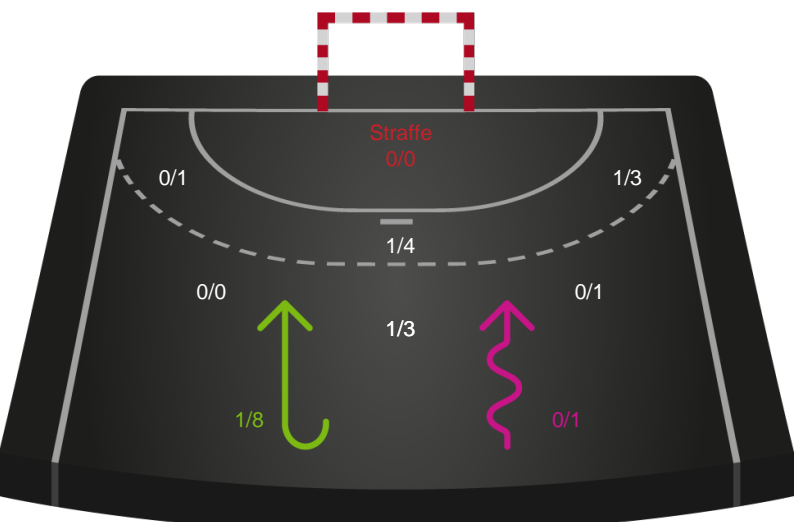

København Håndbold

Redningsdiagram