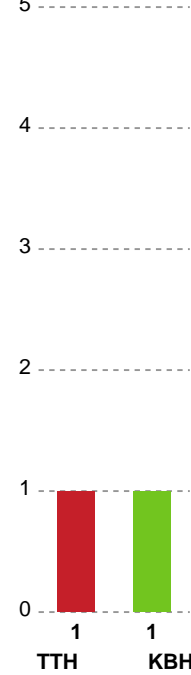

Markspillere

Nr	Navn	Mål/Skud	Straffe-mål/skud	Total Mål/Skud	Assist	Tilkendt straffe	Forårsagede straffe	Rødt kort	Tabt bold	Bold erob.	Fejl aflv.	Regelbrud	2min udvis.	MEP
3	Louise FØNS	0/0 0%	0/0 0%	0/0 0%	0	0	0	0	0	0	1	0	0	-0.35
5	Linn BLOHM	3/6 50%	0/0 0%	3/6 50%	0	0	0	0	0	1	0	0	0	1.5
8	Olivia MELLEGÅRD	0/1 0%	0/0 0%	0/1 0%	0	0	0	0	0	1	0	0	0	0.02
9	Larissa NUSSER	5/9 55.56%	0/0 0%	5/9 55.56%	4	1	0	0	0	1	5	0	0	2.57
10	Maria HJERTNER	4/4 100%	0/0 0%	4/4 100%	0	0	0	0	0	0	0	1	0	2.65
19	Debbie BONT	2/3 66.67%	0/0 0%	2/3 66.67%	1	1	0	0	0	1	0	1	0	1.84
22	Hanna BLOMSTRAND	2/4 50%	0/0 0%	2/4 50%	2	0	0	0	0	0	1	2	0	0.55
23	Marie WALL	2/4 50%	0/0 0%	2/4 50%	0	0	0	0	0	0	0	1	0	0.59
34	Andrea Ulrikka Aagot HANSEN	4/5 80%	0/0 0%	4/5 80%	1	0	0	0	0	1	0	1	0	2.92
49	Aimée Von PEREIRA	3/4 75%	0/0 0%	3/4 75%	0	0	0	0	0	0	1	0	0	1.6
78	Paulina USCINOWICZ	0/0 0%	0/0 0%	0/0 0%	0	0	0	0	0	0	0	0	0	0
90	Mia REJ	3/4 75%	2/2 100%	5/6 83.33%	4	0	0	0	1	1	2	0	1	2.87

Fordeling af mål og skud

TTH Holstebro Damer - København Håndbold - 26-30 (9-13)

Intet billede angivet

125892 / 08.01.2020, 19.00 / Gråkjær Arena - Holstebro / HTH Ligaen - Grundspil

Angrebet sluttede med:

Skuddene endte med:

Teknisk fejl

2 min

Assist

Målforskel i løbet af kampen

Shotplot for Første halvleg

TTH Holstebro Damer - København Håndbold - 26-30 (9-13)

125892 / 08.01.2020, 19.00 / Gråkjær Arena - Holstebro / HTH Ligaen - Grundspil