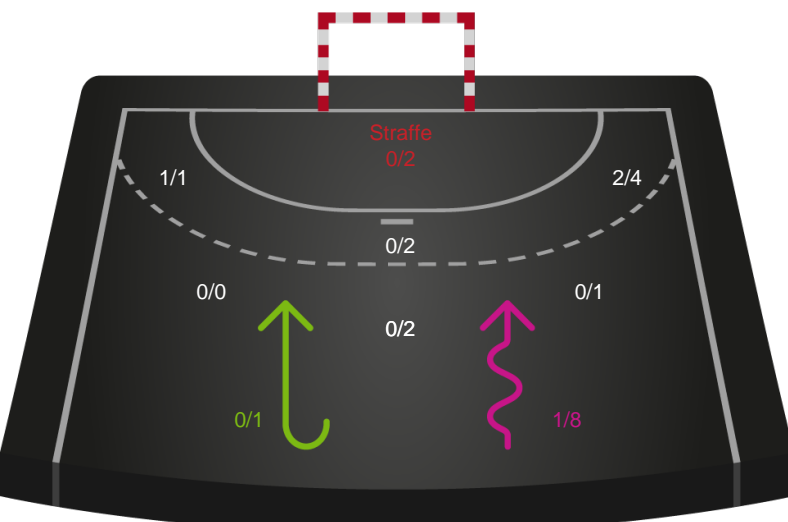

Shotplot for Anden halvleg

TTH Holstebro Damer - København Håndbold - 26-30 (9-13)

125892 / 08.01.2020, 19.00 / Gråkjær Arena - Holstebro / HTH Ligaen - Grundspil

Intet billede angivet

TTH Holstebro Damer

Redningsdiagram