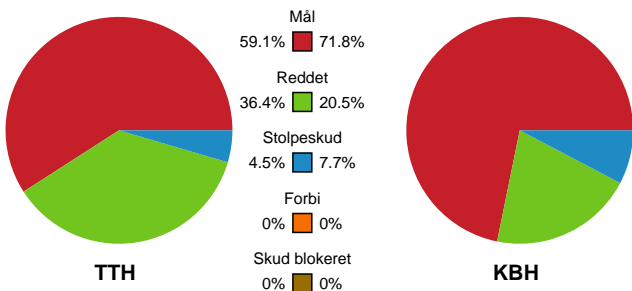

Fordeling af mål og skud

TTH Holstebro Damer - København Håndbold - 26-30 (9-13)

Intet billede angivet

125892 / 08.01.2020, 19.00 / Gråkjær Arena - Holstebro / HTH Ligaen - Grundspil

Angrebet sluttede med:

Skuddene endte med:

Teknisk fejl

2 min

Assist

Målforskel i løbet af kampen

Shotplot for Første halvleg

TTH Holstebro Damer - København Håndbold - 26-30 (9-13)

125892 / 08.01.2020, 19.00 / Gråkjær Arena - Holstebro / HTH Ligaen - Grundspil