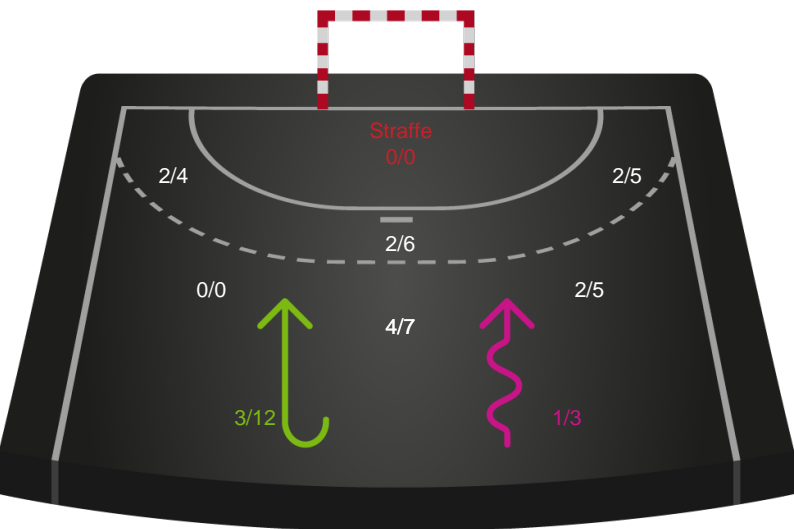

København Håndbold

Redningsdiagram