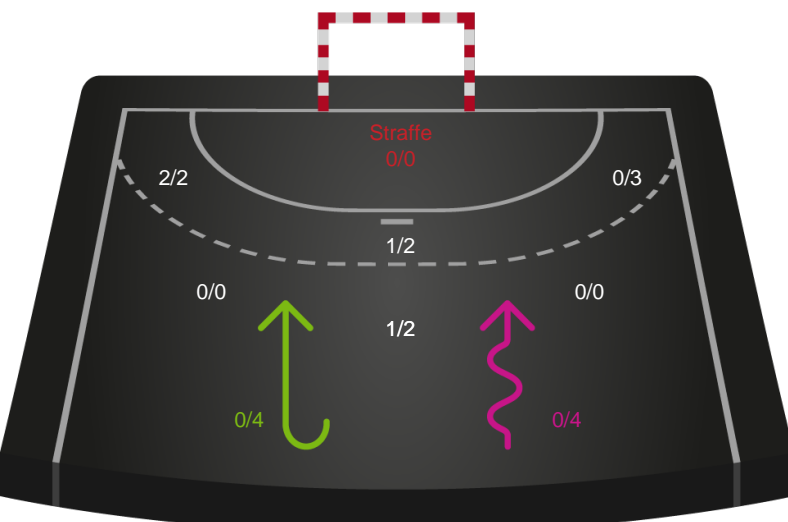

Shotplot for Første halvleg

TTH Holstebro Damer - København Håndbold - 26-30 (9-13)

125892 / 08.01.2020, 19.00 / Gråkjær Arena - Holstebro / HTH Ligaen - Grundspil

Inet billede angivet

TTH Holstebro Damer

Redningsdiagram