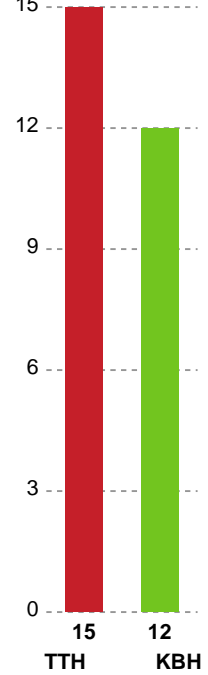

Fordeling af mål og skud

TTH Holstebro Damer - København Håndbold - 26-30 (9-13)

Intet billede angivet

125892 / 08.01.2020, 19.00 / Gråkjær Arena - Holstebro / HTH Ligaen - Grundspil

Angrebet sluttede med:

Skuddene endte med:

Teknisk fejl

2 min

Assist

Målforskel i løbet af kampen

Shotplot for Første halvleg

TTH Holstebro Damer - København Håndbold - 26-30 (9-13)

125892 / 08.01.2020, 19.00 / Gråkjær Arena - Holstebro / HTH Ligaen - Grundspil

Inet billede angivet

TTH Holstebro Damer

Redningsdiagram

Kontra

Gennembrud

København Håndbold

Redningsdiagram

Kontra

Gennembrud

TTH Holstebro Damer

Skuddiagram

Kontra

Gennembrud

København Håndbold

Skuddiagram

Kontra