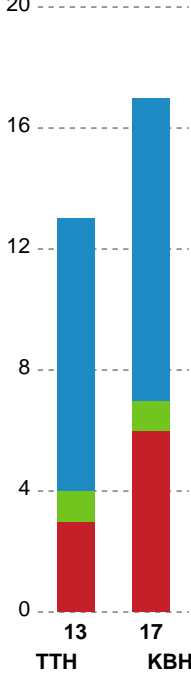

Markspillere

Nr	Navn	Mål/Skud	Straffe-mål/skud	Total Mål/Skud	Assist	Tilkendt straffe	Forårsagede straffe	Rødt kort	Tabt bold	Bold erob.	Fejl aflv.	Regelbrud	2min udvis.	MEP
3	Louise FØNS	0/0 0%	0/0 0%	0/0 0%	0	0	0	0	0	0	1	0	0	-0.35
5	Linn BLOHM	3/6 50%	0/0 0%	3/6 50%	0	0	0	0	0	1	0	0	0	1.5
8	Olivia MELLEGÅRD	0/1 0%	0/0 0%	0/1 0%	0	0	0	0	0	1	0	0	0	0.02
9	Larissa NUSSER	5/9 55.56%	0/0 0%	5/9 55.56%	4	1	0	0	0	1	5	0	0	2.57
10	Maria HJERTNER	4/4 100%	0/0 0%	4/4 100%	0	0	0	0	0	0	0	1	0	2.65
19	Debbie BONT	2/3 66.67%	0/0 0%	2/3 66.67%	1	1	0	0	0	1	0	1	0	1.84
22	Hanna BLOMSTRAND	2/4 50%	0/0 0%	2/4 50%	2	0	0	0	0	0	1	2	0	0.55
23	Marie WALL	2/4 50%	0/0 0%	2/4 50%	0	0	0	0	0	0	0	1	0	0.59
34	Andrea Ulrikka Aagot HANSEN	4/5 80%	0/0 0%	4/5 80%	1	0	0	0	0	1	0	1	0	2.92
49	Aimée Von PEREIRA	3/4 75%	0/0 0%	3/4 75%	0	0	0	0	0	0	1	0	0	1.6
78	Paulina USCINOWICZ	0/0 0%	0/0 0%	0/0 0%	0	0	0	0	0	0	0	0	0	0
90	Mia REJ	3/4 75%	2/2 100%	5/6 83.33%	4	0	0	0	1	1	2	0	1	2.87

Fordeling af mål og skud

TTH Holstebro Damer - København Håndbold - 26-30 (9-13)

Intet billede angivet

125892 / 08.01.2020, 19.00 / Gråkjær Arena - Holstebro / HTH Ligaen - Grundspil

Angrebet sluttede med:

Skuddene endte med:

Teknisk fejl

2 min

Assist

Målforskel i løbet af kampen

Shotplot for Første halvleg

TTH Holstebro Damer - København Håndbold - 26-30 (9-13)

125892 / 08.01.2020, 19.00 / Gråkjær Arena - Holstebro / HTH Ligaen - Grundspil