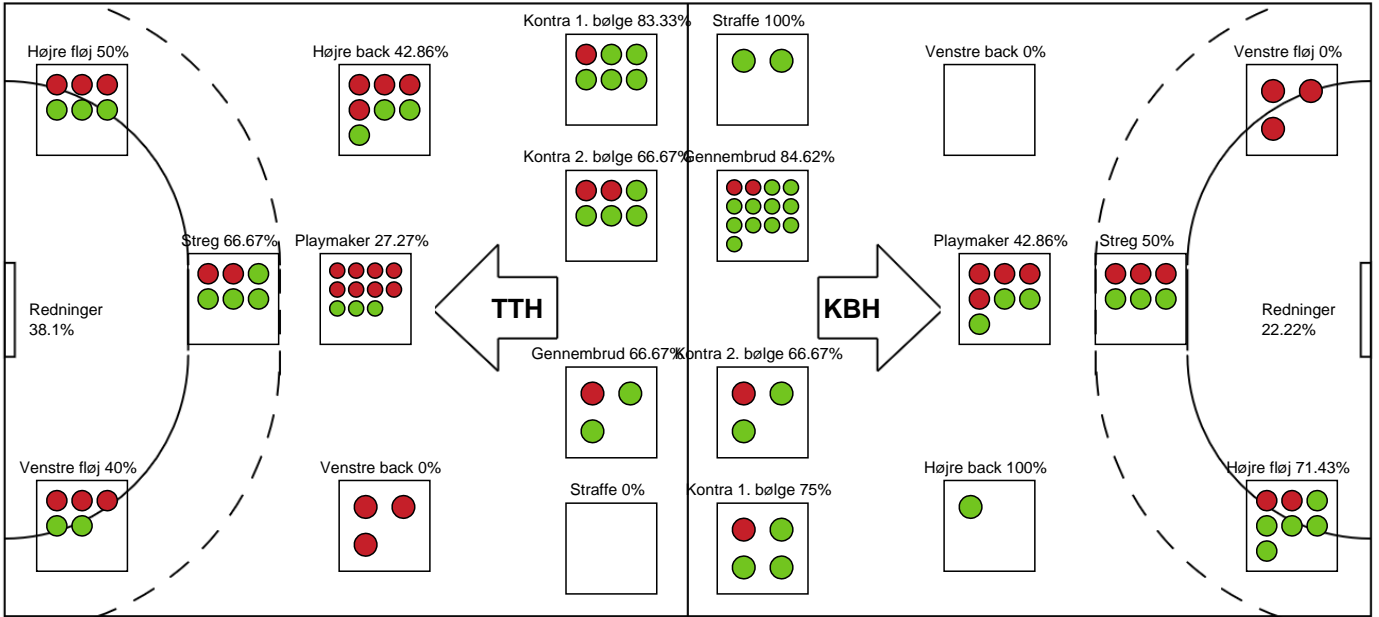

SPILLERSTATISTIK

TTH Holstebro Damer - København Håndbold - 26-30 (9-13)

125892 / 08.01.2020, 19.00 / Gråkjær Arena - Holstebro / HTH Ligaen - Grundspil

Intet billede angivet

København Håndbold

Målmænd

Nr	Navn	Redn/Skud	Straffe-Redn/skud	Total Redn/Skud	Mål imod	Skud forbi	Skud stolpe	Assist	Mål	Bold erob.	Fejl aflv.	Regelbrud	2 min udvis.	MEP
12	Siri YDE	0/0 0%	0/0 0%	0/0 0%	0	0	0	0	0	0	0	0	0	0
16	Amalie MILLING	16/42 38.1%	0/0 0%	16/42 38.1%	26	6	2	0	0	0	0	0	0	2.98

Markspillere

Nr	Navn	Mål/Skud	Straffe-mål/skud	Total Mål/Skud	Assist	Tilkendt straffe	Forårsagede straffe	Rødt kort	Tabt bold	Bold erob.	Fejl aflv.	Regelbrud	2min udvis.	MEP
3	Louise FØNS	0/0 0%	0/0 0%	0/0 0%	0	0	0	0	0	0	1	0	0	-0.35
5	Linn BLOHM	3/6 50%	0/0 0%	3/6 50%	0	0	0	0	0	1	0	0	0	1.5
8	Olivia MELLEGÅRD	0/1 0%	0/0 0%	0/1 0%	0	0	0	0	0	1	0	0	0	0.02
9	Larissa NUSSER	5/9 55.56%	0/0 0%	5/9 55.56%	4	1	0	0	0	1	5	0	0	2.57
10	Maria HJERTNER	4/4 100%	0/0 0%	4/4 100%	0	0	0	0	0	0	0	1	0	2.65
19	Debbie BONT	2/3 66.67%	0/0 0%	2/3 66.67%	1	1	0	0	0	1	0	1	0	1.84
22	Hanna BLOMSTRAND	2/4 50%	0/0 0%	2/4 50%	2	0	0	0	0	0	1	2	0	0.55
23	Marie WALL	2/4 50%	0/0 0%	2/4 50%	0	0	0	0	0	0	0	1	0	0.59
34	Andrea Ulrikka Aagot HANSEN	4/5 80%	0/0 0%	4/5 80%	1	0	0	0	0	1	0	1	0	2.92
49	Aimée Von PEREIRA	3/4 75%	0/0 0%	3/4 75%	0	0	0	0	0	0	1	0	0	1.6
78	Paulina USCINOWICZ	0/0 0%	0/0 0%	0/0 0%	0	0	0	0	0	0	0	0	0	0
90	Mia REJ	3/4 75%	2/2 100%	5/6 83.33%	4	0	0	0	1	1	2	0	1	2.87

Fordeling af mål og skud

TTH Holstebro Damer - København Håndbold - 26-30 (9-13)

Intet billede angivet

125892 / 08.01.2020, 19.00 / Gråkjær Arena - Holstebro / HTH Ligaen - Grundspil

Angrebet sluttede med:

Skuddene endte med:

Teknisk fejl

2 min

Assist

Målforskel i løbet af kampen

Shotplot for Første halvleg

TTH Holstebro Damer - København Håndbold - 26-30 (9-13)

125892 / 08.01.2020, 19.00 / Gråkjær Arena - Holstebro / HTH Ligaen - Grundspil