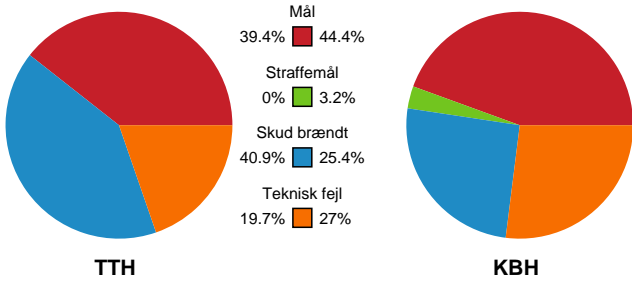

Fordeling af mål og skud

TTH Holstebro Damer - København Håndbold - 26-30 (9-13)

Intet billede angivet

125892 / 08.01.2020, 19.00 / Gråkjær Arena - Holstebro / HTH Ligaen - Grundspil

Angrebet sluttede med: