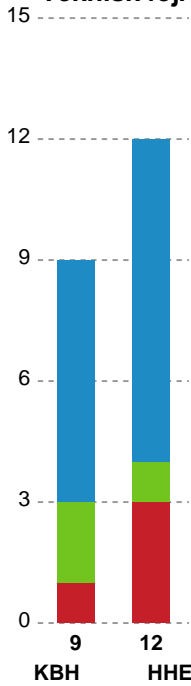

Teknisk fejl