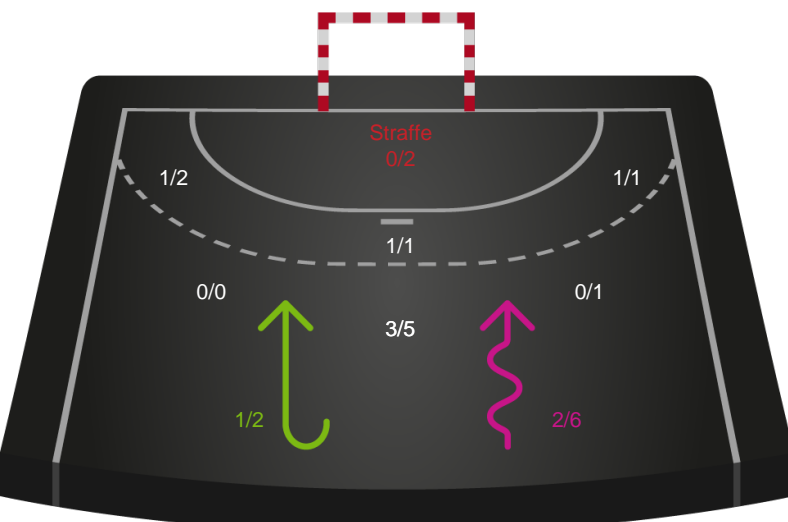

Shotplot for Første halvleg

København Håndbold - Horsens Håndbold Elite - 38-25 (18-11)

Intet billede angivet

125823 / 20.09.2019, 20.00 / Frederiksberg Opvisning / HTH Ligaen - Grundspil

København Håndbold

Redningsdiagram