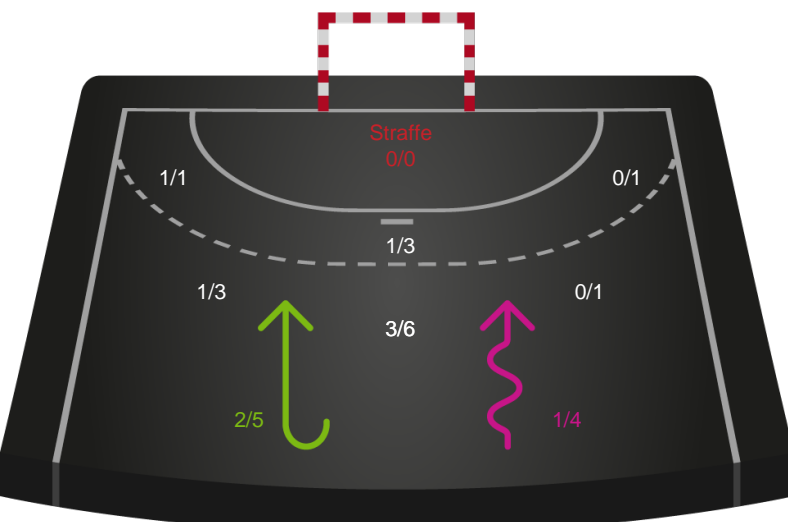

Shotplot for Anden halvleg

København Håndbold - Horsens Håndbold Elite - 38-25 (18-11)

125823 / 20.09.2019, 20.00 / Frederiksberg Opvisning / HTH Ligaen - Grundspil

Intet billede angivet

København Håndbold

Redningsdiagram