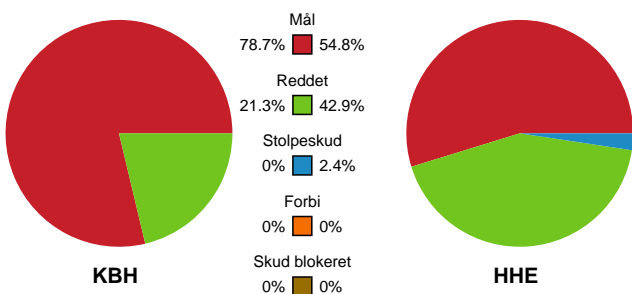

Skuddene endte med: