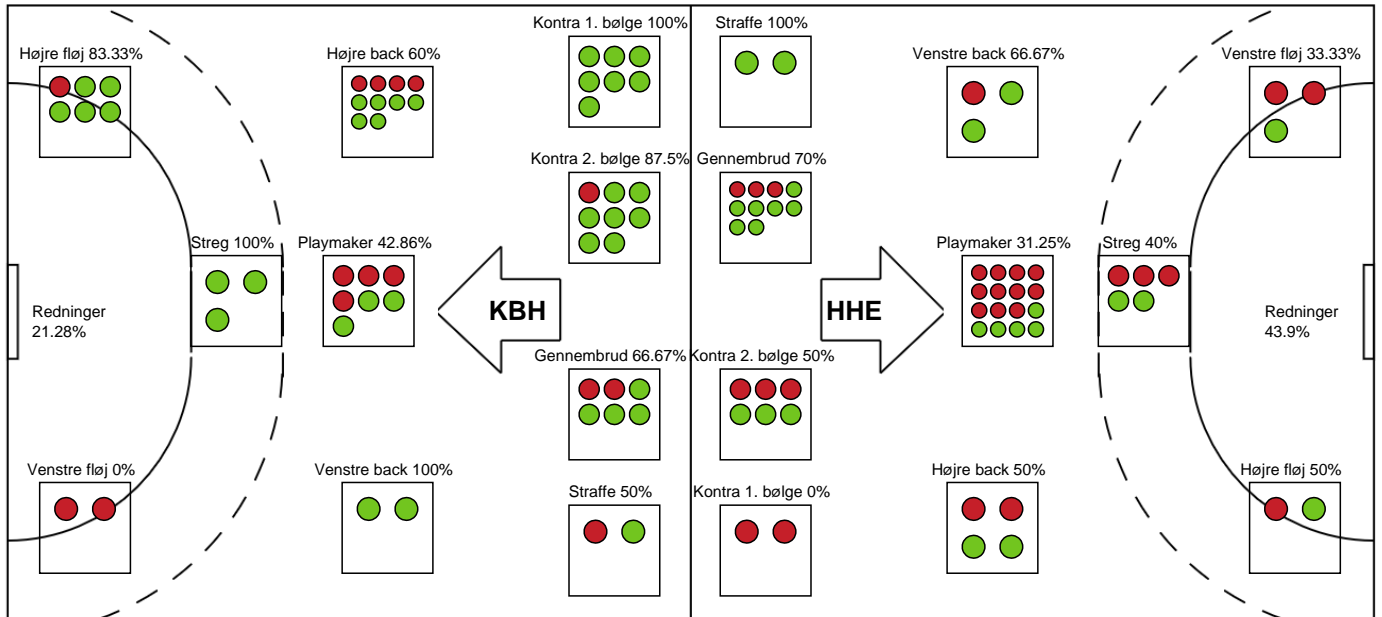

Fordeling af mål og skud

København Håndbold - Horsens Håndbold Elite - 38-25 (18-11)

Intet billede angivet

125823 / 20.09.2019, 20.00 / Frederiksberg Opvisning / HTH Ligaen - Grundspil