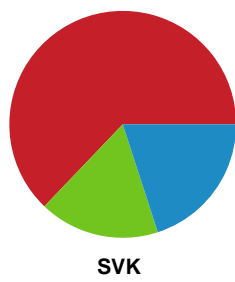

Skuddene endte med: