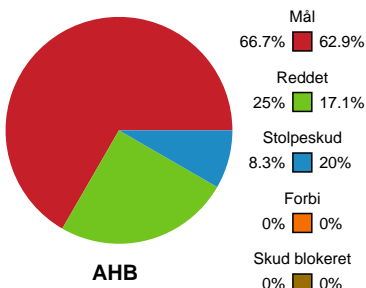

Skuddene endte med: