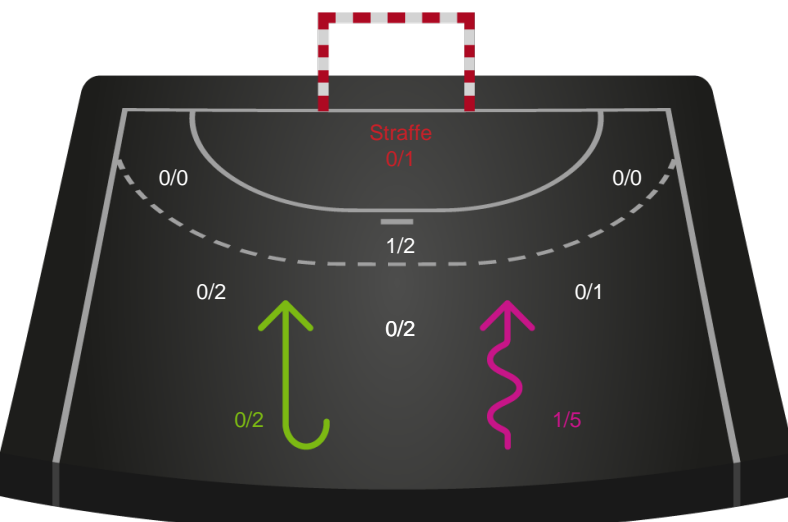

Shotplot for Anden halvleg

Aarhus Håndbold Kvinder - Silkeborg-Voel KFUM - 25-25 (14-12)

458377 / 25.01.2023, 20.15 / Ceres Park, Hal 1 / Kvindeligaen - Grundspil

Intet billede angivet

Aarhus Håndbold Kvinder

Redningsdiagram