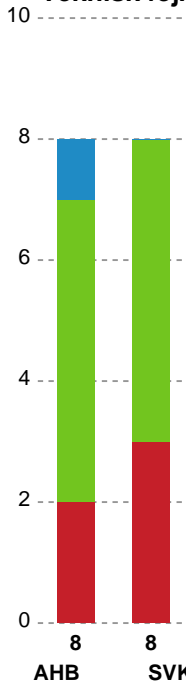

Teknisk fejl