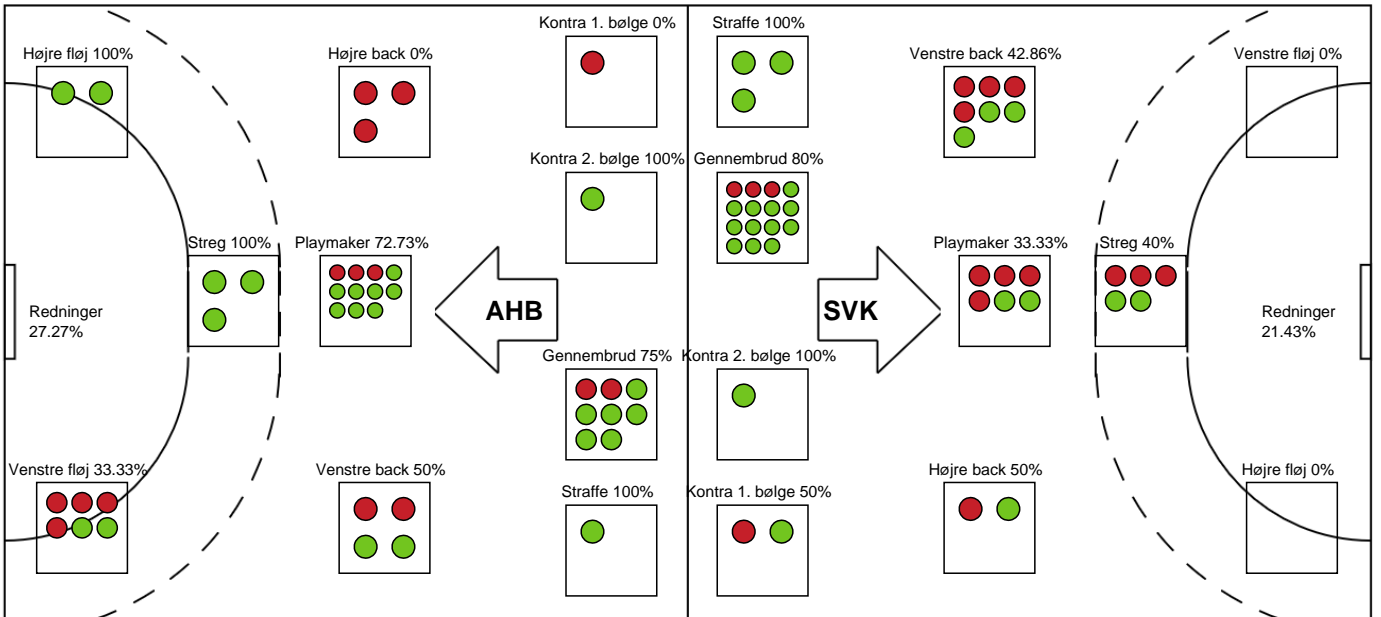

Fordeling af mål og skud

Aarhus Håndbold Kvinder - Silkeborg-Voel KFUM - 25-25 (14-12)

Intet billede angivet

458377 / 25.01.2023, 20.15 / Ceres Park, Hal 1 / Kvindeligaen - Grundspil