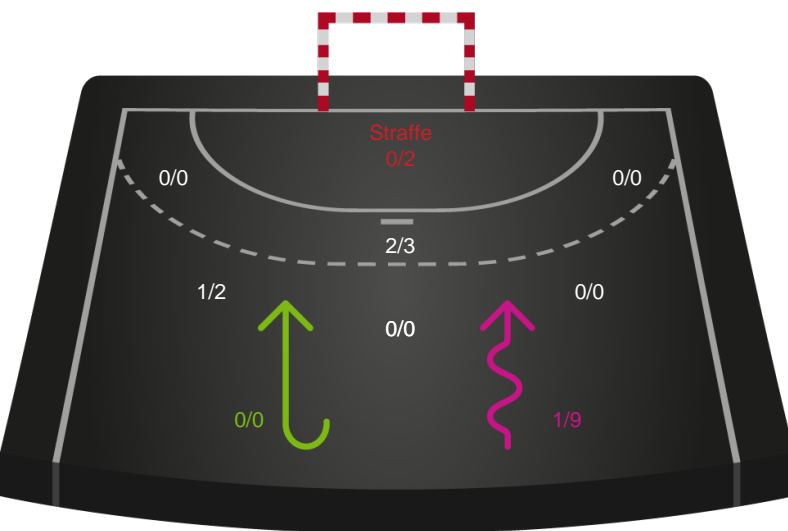

Shotplot for Første halvleg

Aarhus Håndbold Kvinder - Silkeborg-Voel KFUM - 25-25 (14-12)

458377 / 25.01.2023, 20.15 / Ceres Park, Hal 1 / Kvindeligaen - Grundspil

Intet billede angivet

Aarhus Håndbold Kvinder

Redningsdiagram