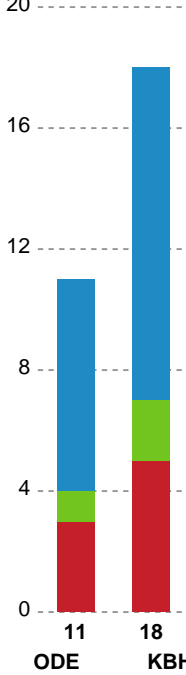

Teknisk fejl