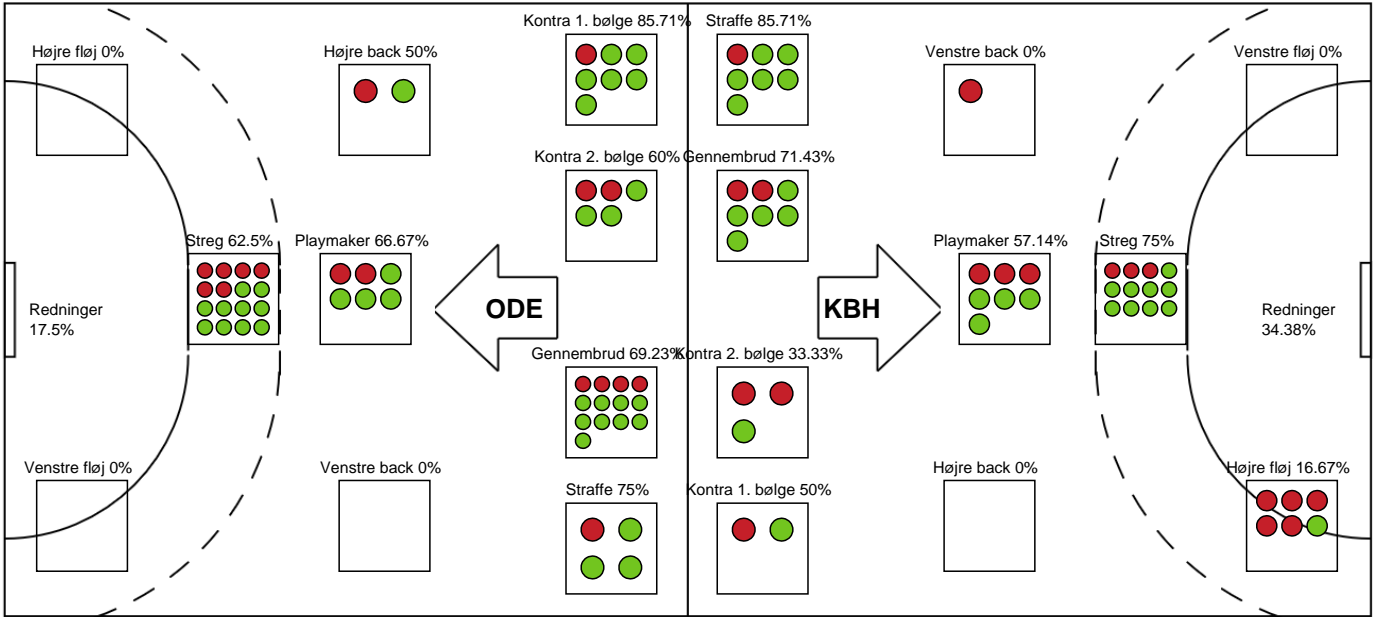

Fordeling af mål og skud

Odense Håndbold - København Håndbold - 36-27 (17-11)

748345 / 02.04.2025, 18.30 / Sydbank Arena / Kvindeligaen - Grundspil