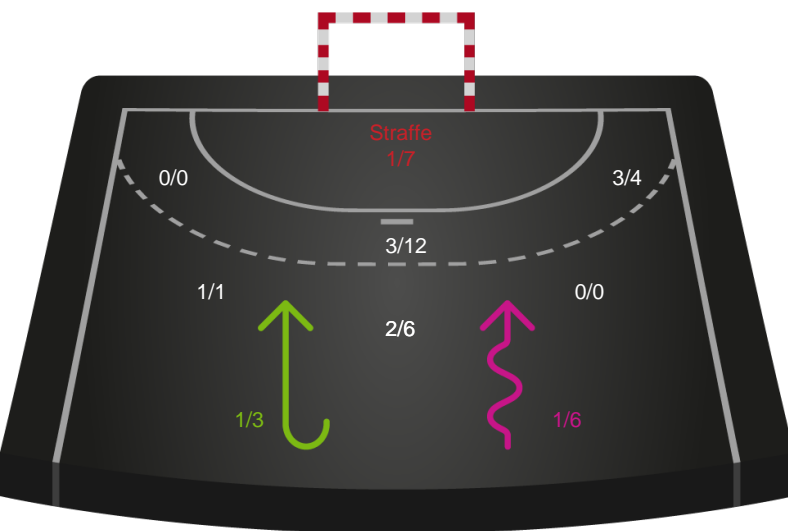

Shotplot for Total

Odense Håndbold - København Håndbold - 36-27 (17-11)

748345 / 02.04.2025, 18.30 / Sydbank Arena / Kvindeligaen - Grundspil

Odense Håndbold

Redningsdiagram