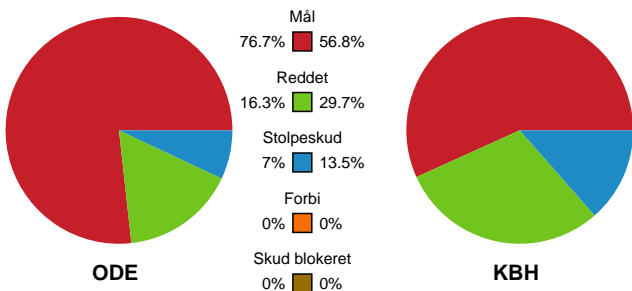

Skuddene endte med: