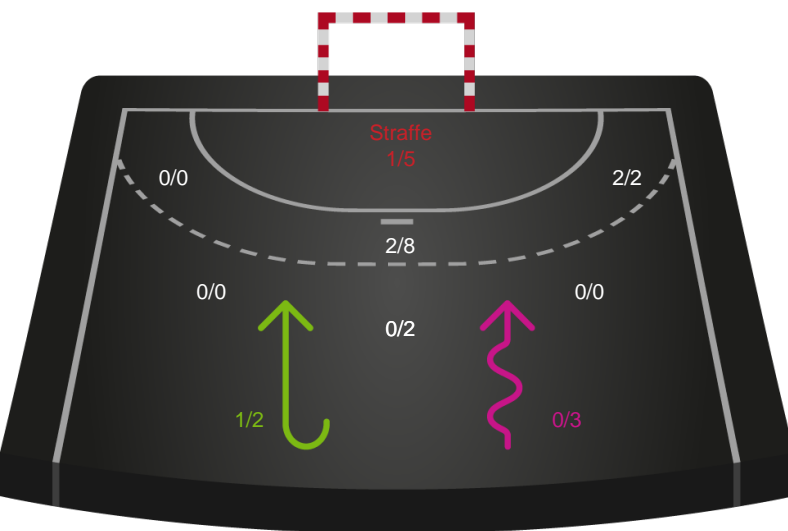

Shotplot for Anden halvleg

Odense Håndbold - København Håndbold - 36-27 (17-11)

748345 / 02.04.2025, 18.30 / Sydbank Arena / Kvindeligaen - Grundspil

Odense Håndbold

Redningsdiagram