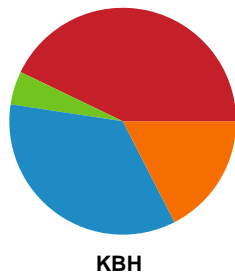

Fordeling af mål og skud

Silkeborg-Voel KFUM - København Håndbold - 33-30 (15-12)

Intet billede angivet

591319 / 27.09.2023, 18.30 / JYSK Arena A / Kvindeligaen - Grundspil

Angrebet sluttede med:

Skuddene endte med: