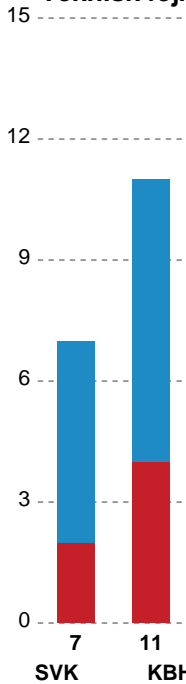

Teknisk fejl