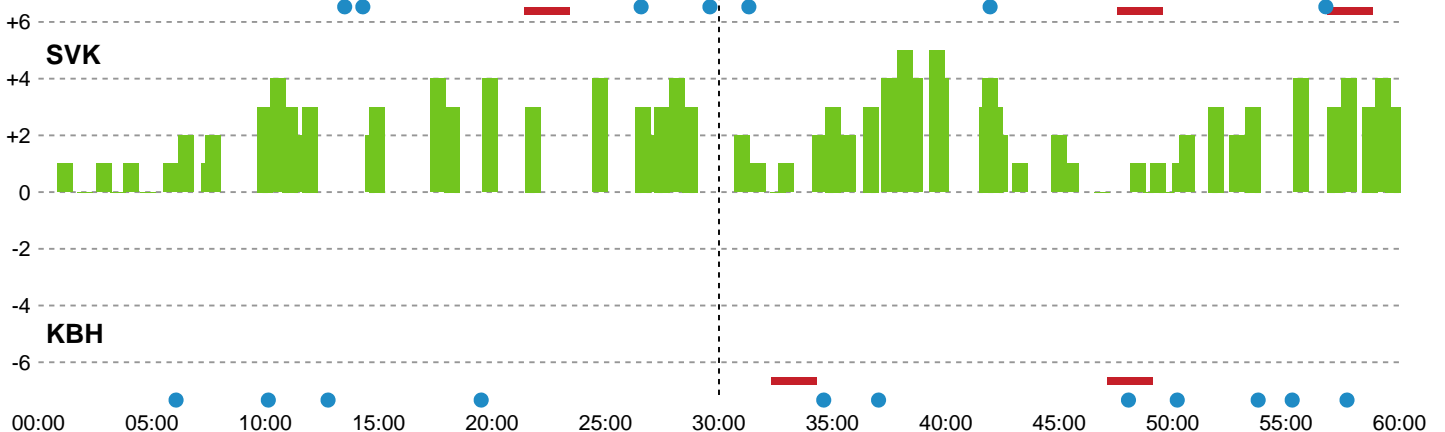

Fordeling af mål og skud

Silkeborg-Voel KFUM - København Håndbold - 33-30 (15-12)

Intet billede angivet

591319 / 27.09.2023, 18.30 / JYSK Arena A / Kvindeligaen - Grundspil

Angrebet sluttede med:

Skuddene endte med:

Teknisk fejl

2 min

Assist

Regelbrud
Tabt bold
Fejlaflevering

● = Tekniske fejl — = 2 min

Målforskel i løbet af kampen

Shotplot for Første halvleg

Silkeborg-Voel KFUM - København Håndbold - 33-30 (15-12)

591319 / 27.09.2023, 18.30 / JYSK Arena A / Kvindeligaen - Grundspil

Inet billede angivet

Silkeborg-Voel KFUM

Redningsdiagram

Kontra

Gennembrud

København Håndbold

Redningsdiagram