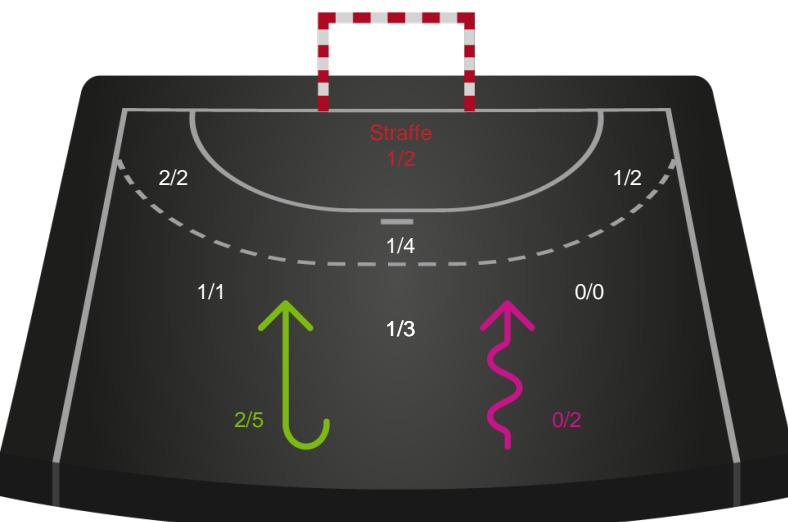

Shotplot for Første halvleg

Silkeborg-Voel KFUM - København Håndbold - 33-30 (15-12)

591319 / 27.09.2023, 18.30 / JYSK Arena A / Kvindeligaen - Grundspil

Inet billede angivet

Silkeborg-Voel KFUM

Redningsdiagram