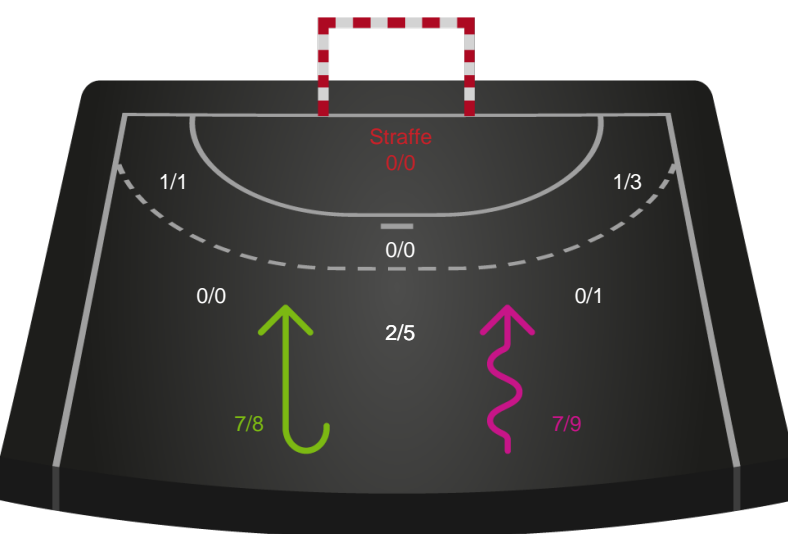

Silkeborg-Voel KFUM

Skuddiagram