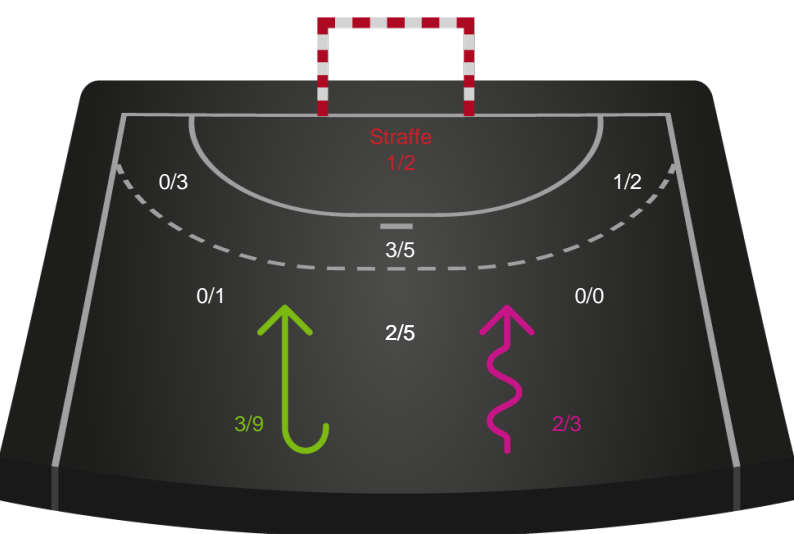

Kontra

Gennembrud

Shotplot for Anden halvleg

Silkeborg-Voel KFUM - København Håndbold - 33-30 (15-12)

591319 / 27.09.2023, 18.30 / JYSK Arena A / Kvindeligaen - Grundspil

Intet billede angivet

Silkeborg-Voel KFUM