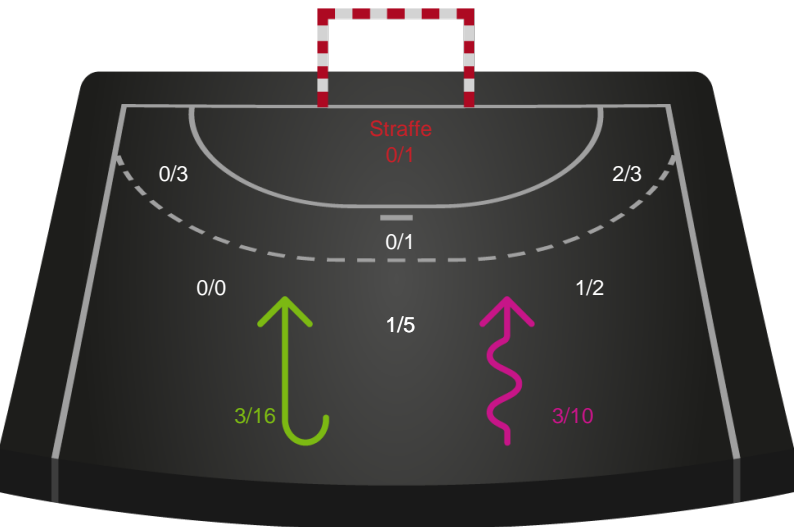

København Håndbold

Redningsdiagram