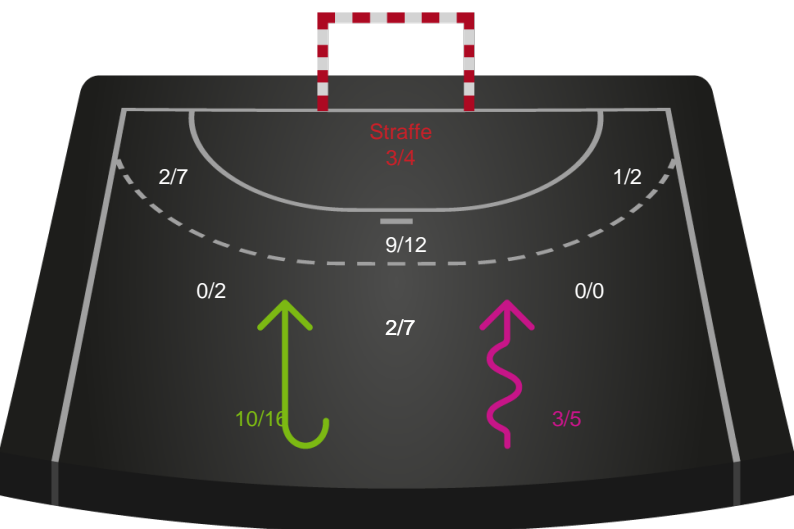

Skuddiagram

Kontra

Gennembrud

Hold statistik for Første halvleg

Silkeborg-Voel KFUM - København Håndbold - 33-30 (15-12)

Inet billede angivet

591319 / 27.09.2023, 18.30 / JYSK Arena A / Kvindeligaen - Grundspil