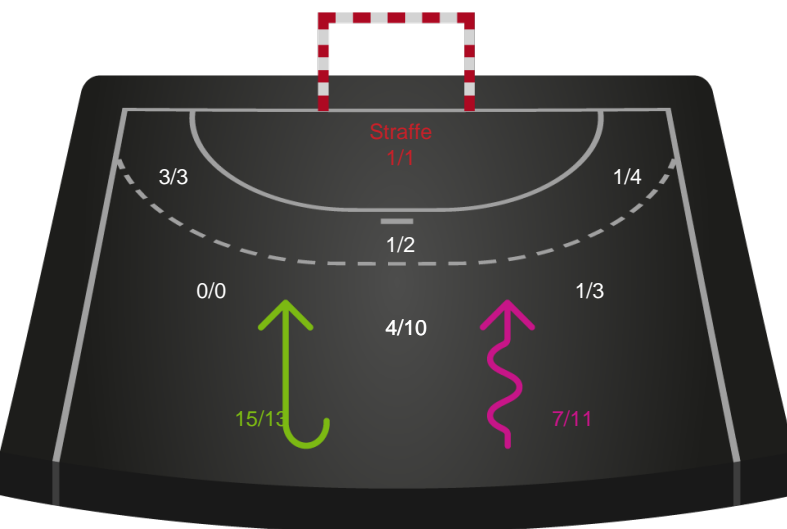

Silkeborg-Voel KFUM

Skuddiagram