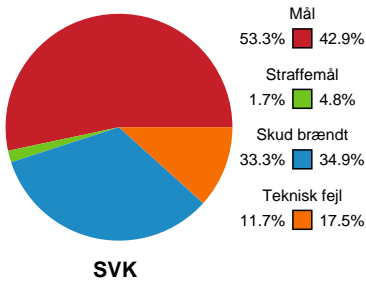

Fordeling af mål og skud

Silkeborg-Voel KFUM - København Håndbold - 33-30 (15-12)

Intet billede angivet

591319 / 27.09.2023, 18.30 / JYSK Arena A / Kvindeligaen - Grundspil

Angrebet sluttede med:

Skuddene endte med:

Teknisk fejl

2 min

Assist

Regelbrud
Tabt bold
Fejlaflevering

● = Tekniske fejl — = 2 min

Målforskel i løbet af kampen

Shotplot for Første halvleg

Silkeborg-Voel KFUM - København Håndbold - 33-30 (15-12)