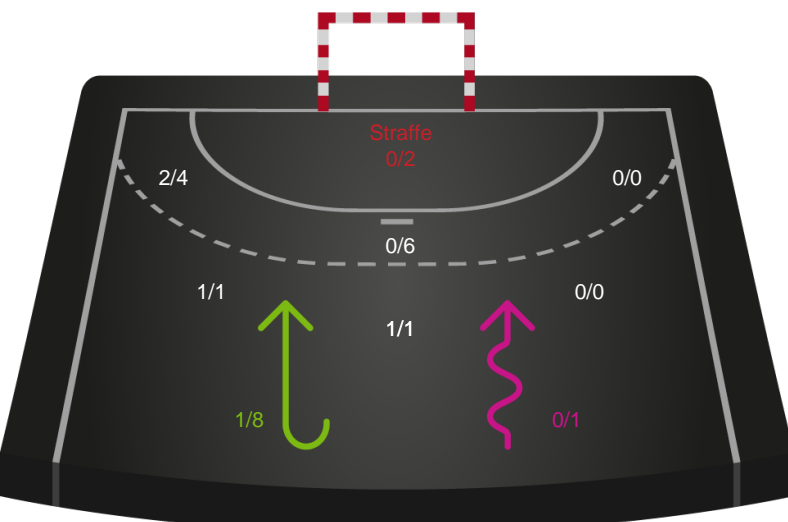

Shotplot for Anden halvleg

Silkeborg-Voel KFUM - København Håndbold - 33-30 (15-12)

591319 / 27.09.2023, 18.30 / JYSK Arena A / Kvindeligaen - Grundspil

Intet billede angivet

Silkeborg-Voel KFUM

Redningsdiagram