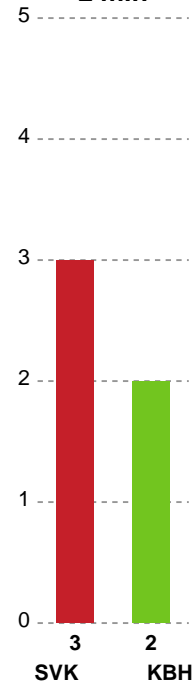

Fordeling af mål og skud

Silkeborg-Voel KFUM - København Håndbold - 33-30 (15-12)

Intet billede angivet

591319 / 27.09.2023, 18.30 / JYSK Arena A / Kvindeligaen - Grundspil

Angrebet sluttede med:

Skuddene endte med:

Teknisk fejl

2 min

Assist

Regelbrud
Tabt bold
Fejlaflevering

● = Tekniske fejl — = 2 min

Målforskel i løbet af kampen

Shotplot for Første halvleg

Silkeborg-Voel KFUM - København Håndbold - 33-30 (15-12)