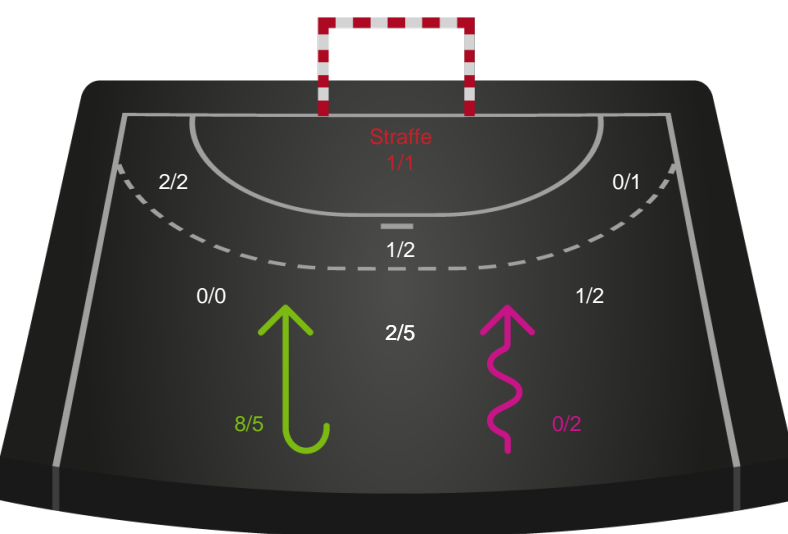

Silkeborg-Voel KFUM

Skuddiagram