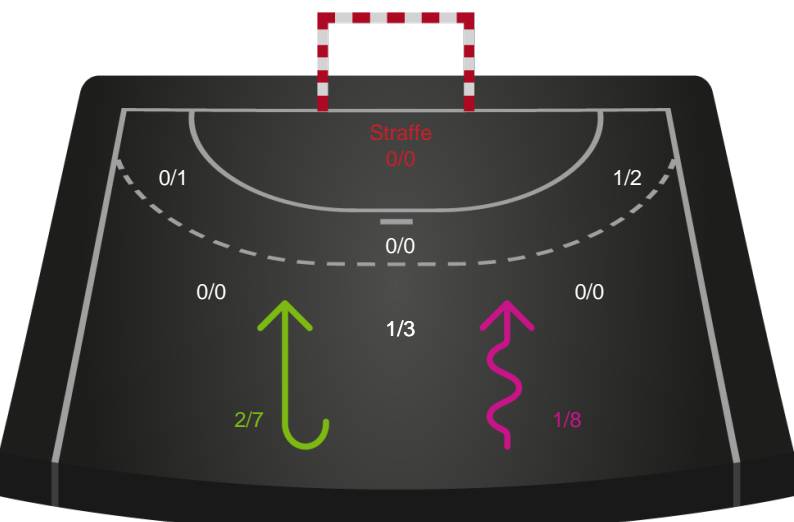

København Håndbold

Redningsdiagram