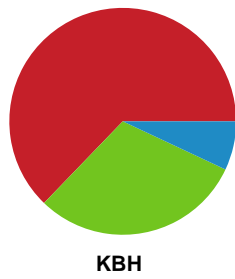

Fordeling af mål og skud

Silkeborg-Voel KFUM - København Håndbold - 33-30 (15-12)

Intet billede angivet

591319 / 27.09.2023, 18.30 / JYSK Arena A / Kvindeligaen - Grundspil

Angrebet sluttede med:

Skuddene endte med: