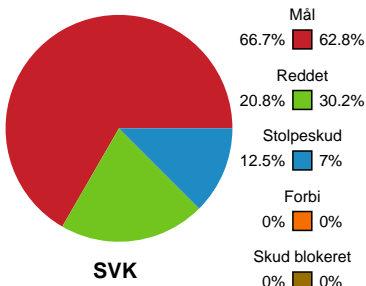

Fordeling af mål og skud

Silkeborg-Voel KFUM - København Håndbold - 33-30 (15-12)

Intet billede angivet

591319 / 27.09.2023, 18.30 / JYSK Arena A / Kvindeligaen - Grundspil

Angrebet sluttede med:

Skuddene endte med:

Teknisk fejl

2 min

Assist

Regelbrud
Tabt bold
Fejlaflevering

● = Tekniske fejl — = 2 min

Målforskel i løbet af kampen

Shotplot for Første halvleg

Silkeborg-Voel KFUM - København Håndbold - 33-30 (15-12)