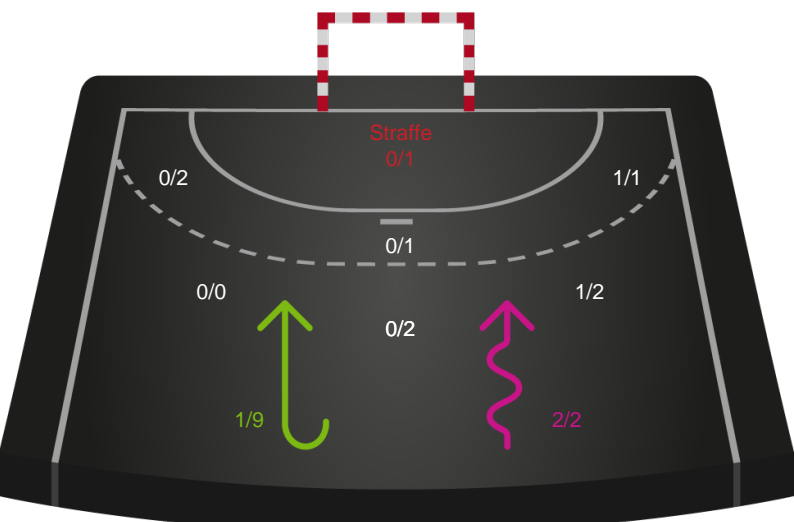

Teknisk fejl

2 min

Assist

Regelbrud
Tabt bold
Fejlaflevering

● = Tekniske fejl — = 2 min

Målforskel i løbet af kampen

Shotplot for Første halvleg

Silkeborg-Voel KFUM - København Håndbold - 33-30 (15-12)

591319 / 27.09.2023, 18.30 / JYSK Arena A / Kvindeligaen - Grundspil

Inet billede angivet

Silkeborg-Voel KFUM

Redningsdiagram

Kontra

Gennembrud

København Håndbold

Redningsdiagram