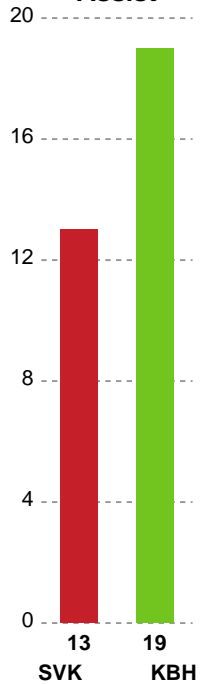

Fordeling af mål og skud

Silkeborg-Voel KFUM - København Håndbold - 33-30 (15-12)

Intet billede angivet

591319 / 27.09.2023, 18.30 / JYSK Arena A / Kvindeligaen - Grundspil

Angrebet sluttede med:

Skuddene endte med:

Teknisk fejl

2 min

Assist

Regelbrud
Tabt bold
Fejlaflevering

● = Tekniske fejl — = 2 min

Målforskel i løbet af kampen

Shotplot for Første halvleg

Silkeborg-Voel KFUM - København Håndbold - 33-30 (15-12)