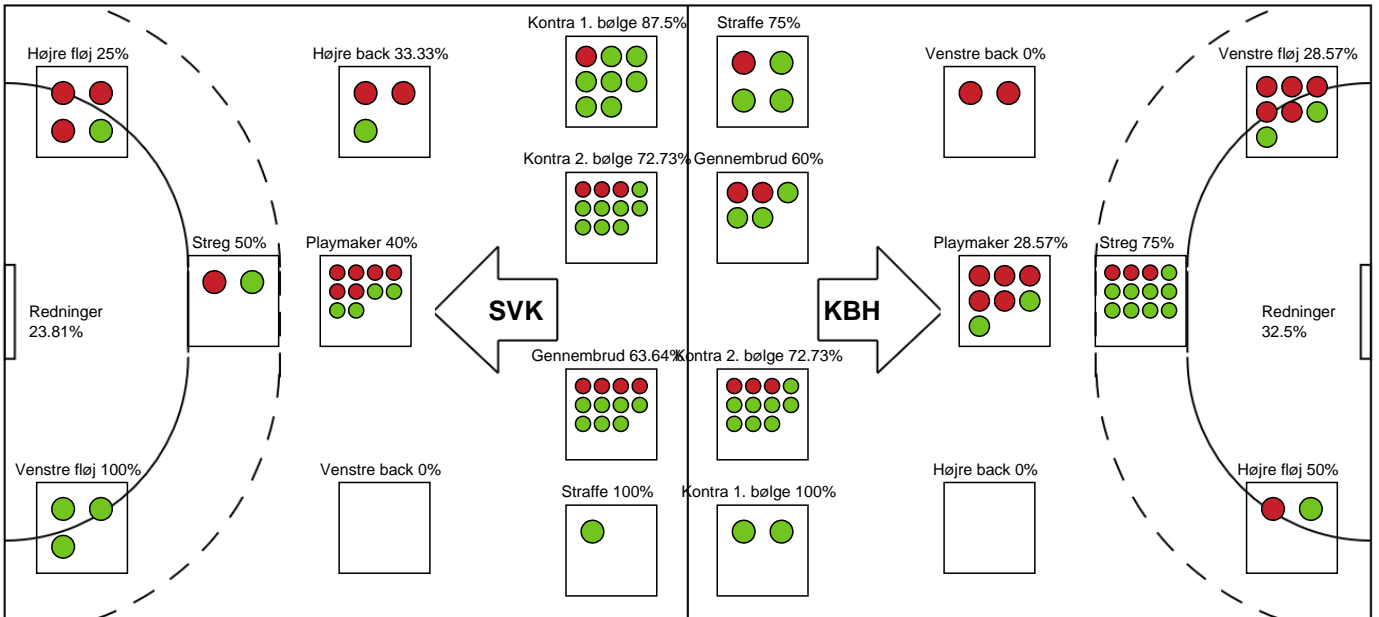

SPILLERSTATISTIK

Silkeborg-Voel KFUM - København Håndbold - 33-30 (15-12)

591319 / 27.09.2023, 18.30 / JYSK Arena A / Kvindeligaen - Grundspil

Intet billede angivet

København Håndbold

Målmænd

Nr	Navn	Redn/Skud	Straffe-Redn/skud	Total Redn/Skud	Mål imod	Skud forbi	Skud stolpe	Assist	Mål	Bold erob.	Fejl aflv.	Regelbrud	2 min udvis.	MEP
1	Martina THÖRN	1/10 10%	0/1 0%	1/11 9.09%	10	1	0	0	0	0	0	0	0	-0.85
20	Anne Christine BOSSEN	9/30 30%	0/0 0%	9/30 30%	21	2	6	0	0	0	0	0	0	1.79

Markspillere

Nr	Navn	Mål/Skud	Straffe-mål/skud	Total Mål/Skud	Assist	Tilkendt straffe	Forårsagede straffe	Rødt kort	Tabt bold	Bold erob.	Fejl aflv.	Regelbrud	2min udvis.	MEP
4	Catharina MOLENAAR	0/0 0%	0/1 0%	0/1 0%	0	0	0	0	0	0	0	0	0	-0.35
5	Clara SKØTT	3/5 60%	0/0 0%	3/5 60%	0	0	0	0	0	0	0	0	0	1.77
6	Freja COHRT	2/6 33.33%	0/0 0%	2/6 33.33%	0	0	0	0	0	0	0	0	0	0.46
7	Emilie YTTING	0/3 0%	0/0 0%	0/3 0%	0	0	0	0	0	0	0	0	0	-0.86
10	Pernille BRANDENBORG	3/3 100%	0/0 0%	3/3 100%	0	0	0	0	0	0	0	0	0	2.25
15	Emma NAVNE	1/2 50%	0/0 0%	1/2 50%	4	0	0	0	0	0	1	1	0	0.85
17	Tabea SCHMID	10/13 76.92%	0/0 0%	10/13 76.92%	1	1	1	0	0	0	0	1	2	6.51
21	Helene KINDBERG	5/7 71.43%	0/0 0%	5/7 71.43%	3	1	0	0	0	0	1	0	0	3.87
22	Stine JØRGENSEN	0/5 0%	3/3 100%	3/8 37.5%	7	1	0	0	0	0	2	2	0	1.02
23	Silje BRØNS	0/0 0%	0/0 0%	0/0 0%	2	0	0	0	0	0	1	0	0	0.15
25	Ida GÖTZSCHE	0/0 0%	0/0 0%	0/0 0%	0	0	0	0	0	0	0	0	0	0
26	Kaja RØHNE	0/0 0%	0/0 0%	0/0 0%	0	0	0	0	0	0	0	0	0	0
27	Sofie FLADER	0/0 0%	0/0 0%	0/0 0%	1	1	0	0	0	0	0	0	0	0.67
28	Clara Skyum THOMSEN	3/4 75%	0/0 0%	3/4 75%	1	0	0	0	0	1	2	0	0	1.9

Fordeling af mål og skud

Silkeborg-Voel KFUM - København Håndbold - 33-30 (15-12)

Intet billede angivet

591319 / 27.09.2023, 18.30 / JYSK Arena A / Kvindeligaen - Grundspil

Angrebet sluttede med:

Skuddene endte med:

Teknisk fejl

2 min

Assist

Regelbrud
Tabt bold
Fejlaflevering

● = Tekniske fejl — = 2 min

Målforskel i løbet af kampen

Shotplot for Første halvleg

Silkeborg-Voel KFUM - København Håndbold - 33-30 (15-12)