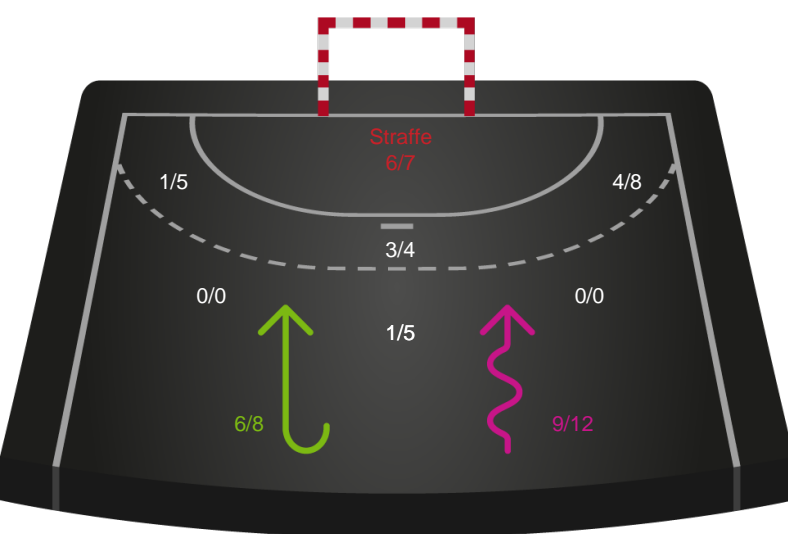

Silkeborg-Voel KFUM

Skuddiagram