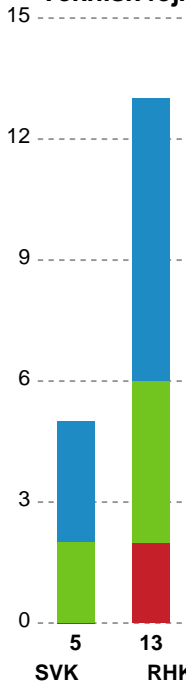

Fordeling af mål og skud

Silkeborg-Voel KFUM - Randers HK - 30-26 (14-13)

Intet billede angivet

326701 / 11.03.2022, 19.00 / JYSK Arena A / Bambusa Kvindeligaen - Grundspil

Angrebet sluttede med:

Teknisk fejl

2 min

Assist

Skuddene endte med:

Målforskel i løbet af kampen

Shotplot for Første halvleg

Silkeborg-Voel KFUM - Randers HK - 30-26 (14-13)

326701 / 11.03.2022, 19.00 / JYSK Arena A / Bambusa Kvindeligaen - Grundspil