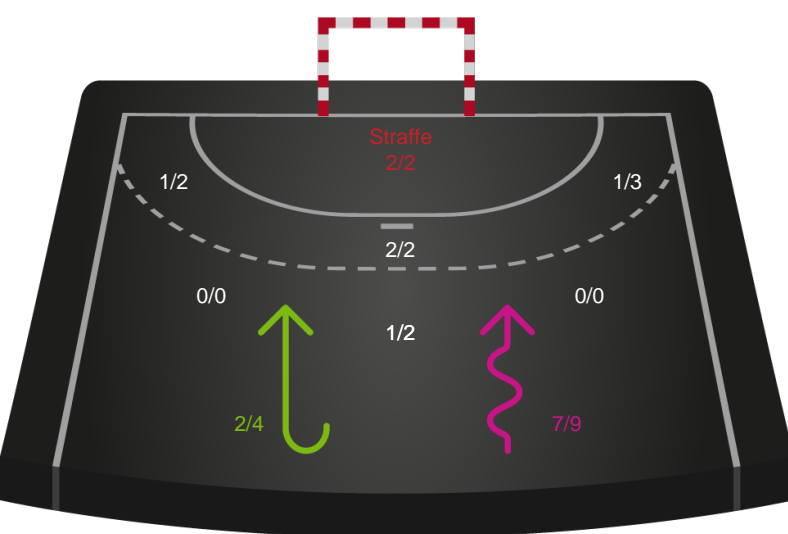

Silkeborg-Voel KFUM

Skuddiagram