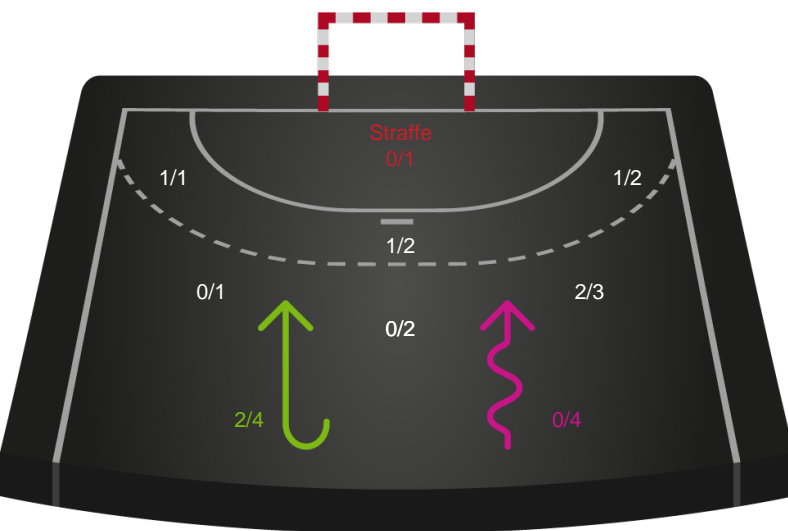

Shotplot for Anden halvleg

Silkeborg-Voel KFUM - Randers HK - 30-26 (14-13)

326701 / 11.03.2022, 19.00 / JYSK Arena A / Bambusa Kvindeligaen - Grundspil

Intet billede angivet

Silkeborg-Voel KFUM

Redningsdiagram