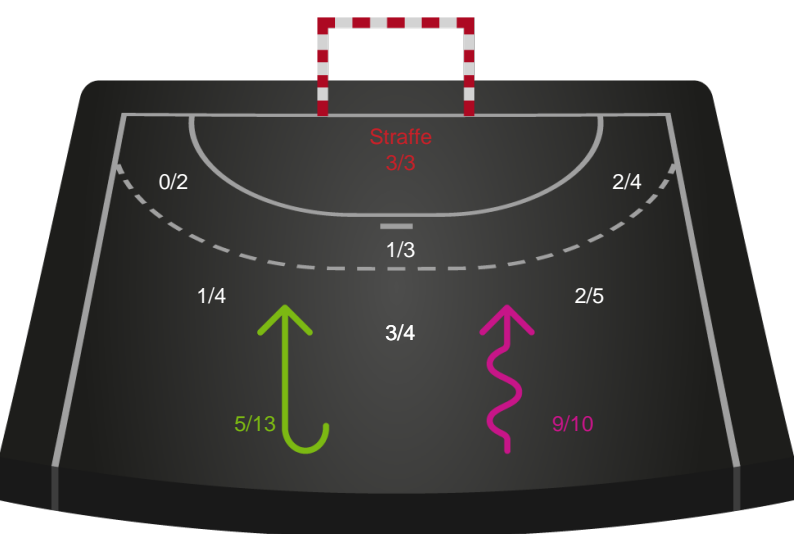

Skuddiagram

Kontra

Gennembrud

Hold statistik for Første halvleg

Silkeborg-Voel KFUM - Randers HK - 30-26 (14-13)

Inet billede angivet

326701 / 11.03.2022, 19.00 / JYSK Arena A / Bambusa Kvindeligaen - Grundspil