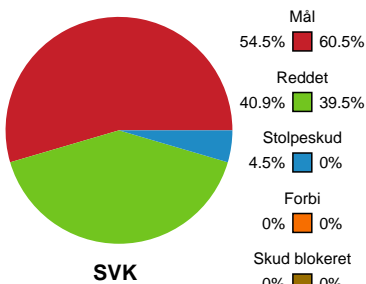

Fordeling af mål og skud

Silkeborg-Voel KFUM - Randers HK - 30-26 (14-13)

Intet billede angivet

326701 / 11.03.2022, 19.00 / JYSK Arena A / Bambusa Kvindeligaen - Grundspil

Angrebet sluttede med:

Teknisk fejl

2 min

Assist

Skuddene endte med:

Målforskel i løbet af kampen

Shotplot for Første halvleg

Silkeborg-Voel KFUM - Randers HK - 30-26 (14-13)

326701 / 11.03.2022, 19.00 / JYSK Arena A / Bambusa Kvindeligaen - Grundspil