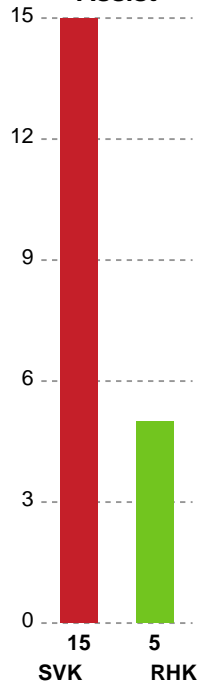

Fordeling af mål og skud

Silkeborg-Voel KFUM - Randers HK - 30-26 (14-13)

Intet billede angivet

326701 / 11.03.2022, 19.00 / JYSK Arena A / Bambusa Kvindeligaen - Grundspil

Angrebet sluttede med:

Teknisk fejl

2 min

Assist

Skuddene endte med:

Målforskel i løbet af kampen

Shotplot for Første halvleg

Silkeborg-Voel KFUM - Randers HK - 30-26 (14-13)

326701 / 11.03.2022, 19.00 / JYSK Arena A / Bambusa Kvindeligaen - Grundspil