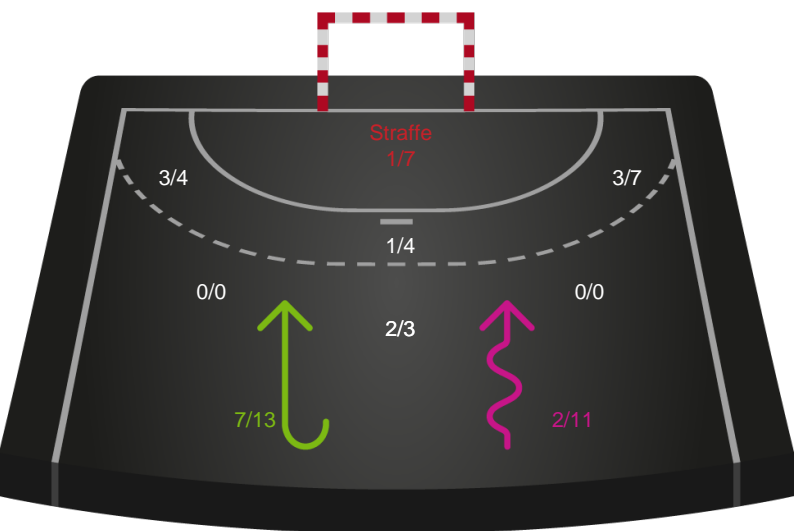

Randers HK

Redningsdiagram