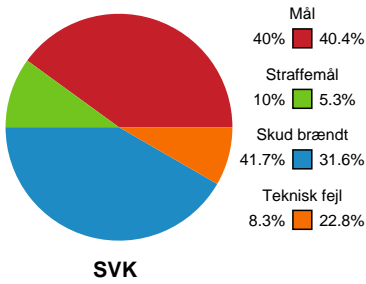

Fordeling af mål og skud

Silkeborg-Voel KFUM - Randers HK - 30-26 (14-13)

Intet billede angivet

326701 / 11.03.2022, 19.00 / JYSK Arena A / Bambusa Kvindeligaen - Grundspil

Angrebet sluttede med:

Teknisk fejl

2 min

Assist

Skuddene endte med:

Målforskel i løbet af kampen

Shotplot for Første halvleg

Silkeborg-Voel KFUM - Randers HK - 30-26 (14-13)

326701 / 11.03.2022, 19.00 / JYSK Arena A / Bambusa Kvindeligaen - Grundspil