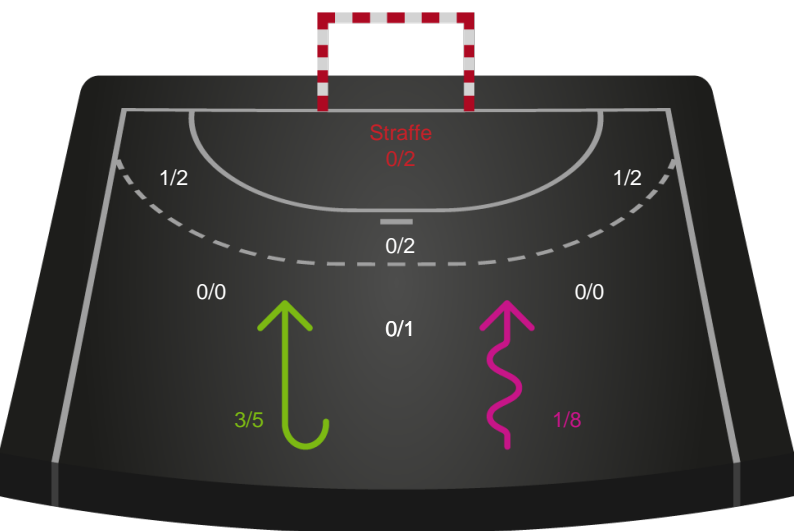

Randers HK

Redningsdiagram