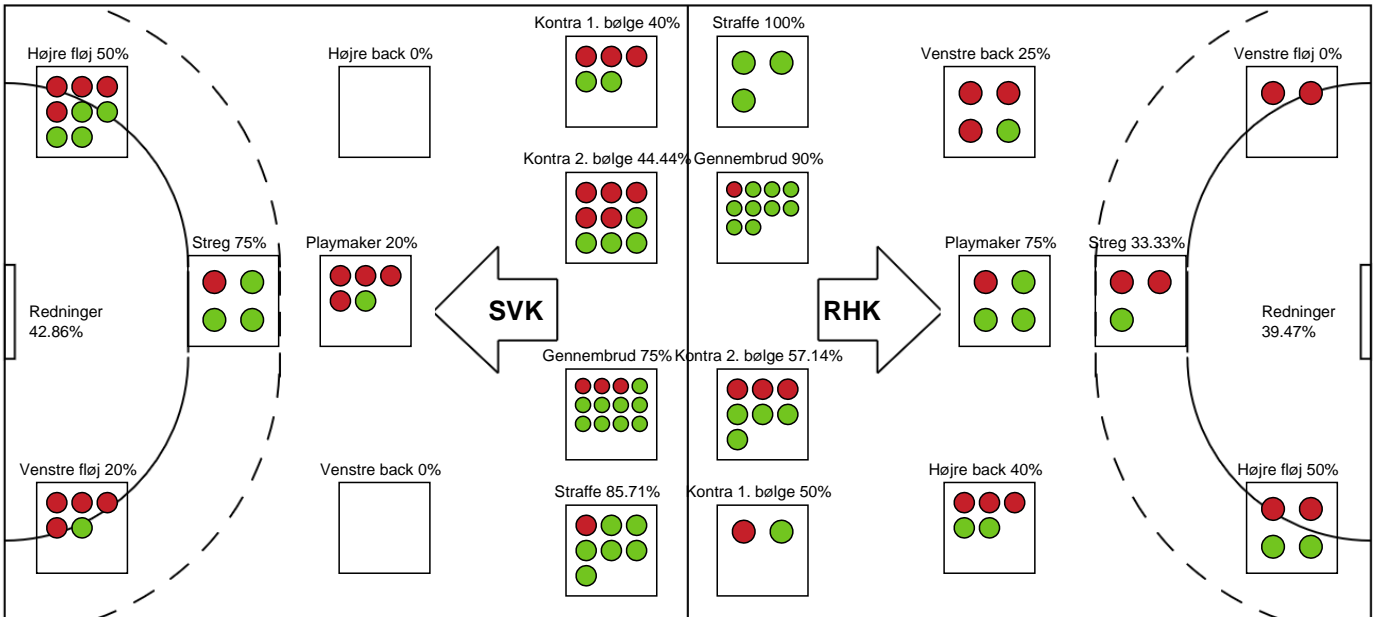

SPILLERSTATISTIK

Silkeborg-Voel KFUM - Randers HK - 30-26 (14-13)

326701 / 11.03.2022, 19.00 / JYSK Arena A / Bambusa Kvindeligaen - Grundspil

Intet billede angivet

Randers HK

Målmænd

Nr	Navn	Redn/Skud	Straffe-Redn/skud	Total Redn/Skud	Mål imod	Skud forbi	Skud stolpe	Assist	Mål	Bold erob.	Fejl aflv.	Regelbrud	2 min udvis.	MEP
16	Monika KONGSGAARD	17/38 44.74%	0/4 0%	17/42 40.48%	25	2	2	0	0	0	1	0	0	3.77
20	Stephanie ANDERSEN	1/4 25%	1/3 33.33%	2/7 28.57%	5	0	0	0	0	0	0	0	0	0.29

Markspillere

Nr	Navn	Mål/Skud	Straffe-mål/skud	Total Mål/Skud	Assist	Tilkendt straffe	Forårsagede straffe	Rødt kort	Tabt bold	Bold erob.	Fejl aflv.	Regelbrud	2min udvis.	MEP
4	Anne Højberg BERGGREEN	0/1 0%	0/0 0%	0/1 0%	0	0	0	0	0	0	0	0	0	-0.3
5	Julie PONTOPPIDAN	6/8 75%	3/3 100%	9/11 81.82%	2	1	0	0	2	1	4	1	0	4.02
8	Aia Høgh RAADSHØJ	2/6 33.33%	0/0 0%	2/6 33.33%	2	0	2	0	0	0	0	0	2	0.54
10	Nicoline Nørgaard OLSEN	8/11 72.73%	0/0 0%	8/11 72.73%	1	0	0	0	2	0	1	0	0	4.8
14	Camilla DEGN	2/5 40%	0/0 0%	2/5 40%	0	0	2	0	0	0	0	0	0	0.24
18	Pernille BRANDENBORG	0/1 0%	0/0 0%	0/1 0%	0	0	0	0	0	0	0	0	0	-0.35
19	Mette Brandt NIELSEN	0/1 0%	0/0 0%	0/1 0%	0	0	0	0	0	0	1	0	0	-0.7
22	Mathilde ORKILD	0/1 0%	0/0 0%	0/1 0%	0	0	2	0	0	0	0	0	1	-0.86
23	Tania Bilde KNUDSEN	3/4 75%	0/0 0%	3/4 75%	0	1	0	0	0	0	0	0	0	2.39
48	Sidsel MEJLVANG	1/2 50%	0/0 0%	1/2 50%	0	1	0	0	0	0	0	1	0	0.57
55	Ida CALLISEN	1/1 100%	0/0 0%	1/1 100%	0	0	1	0	0	0	0	0	0	0.55

Fordeling af mål og skud

Silkeborg-Voel KFUM - Randers HK - 30-26 (14-13)

Intet billede angivet

326701 / 11.03.2022, 19.00 / JYSK Arena A / Bambusa Kvindeligaen - Grundspil

Angrebet sluttede med:

Teknisk fejl

2 min

Assist

Skuddene endte med:

Målforskel i løbet af kampen

Shotplot for Første halvleg

Silkeborg-Voel KFUM - Randers HK - 30-26 (14-13)

326701 / 11.03.2022, 19.00 / JYSK Arena A / Bambusa Kvindeligaen - Grundspil