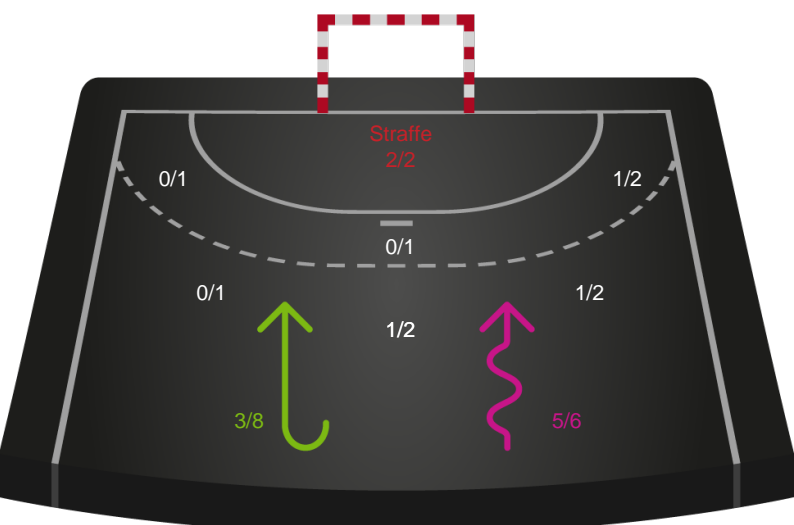

Randers HK

Skuddiagram