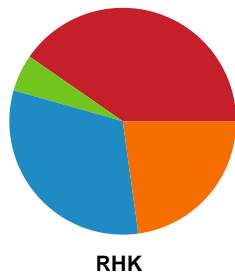

Fordeling af mål og skud

Silkeborg-Voel KFUM - Randers HK - 30-26 (14-13)

Intet billede angivet

326701 / 11.03.2022, 19.00 / JYSK Arena A / Bambusa Kvindeligaen - Grundspil

Angrebet sluttede med:

Teknisk fejl