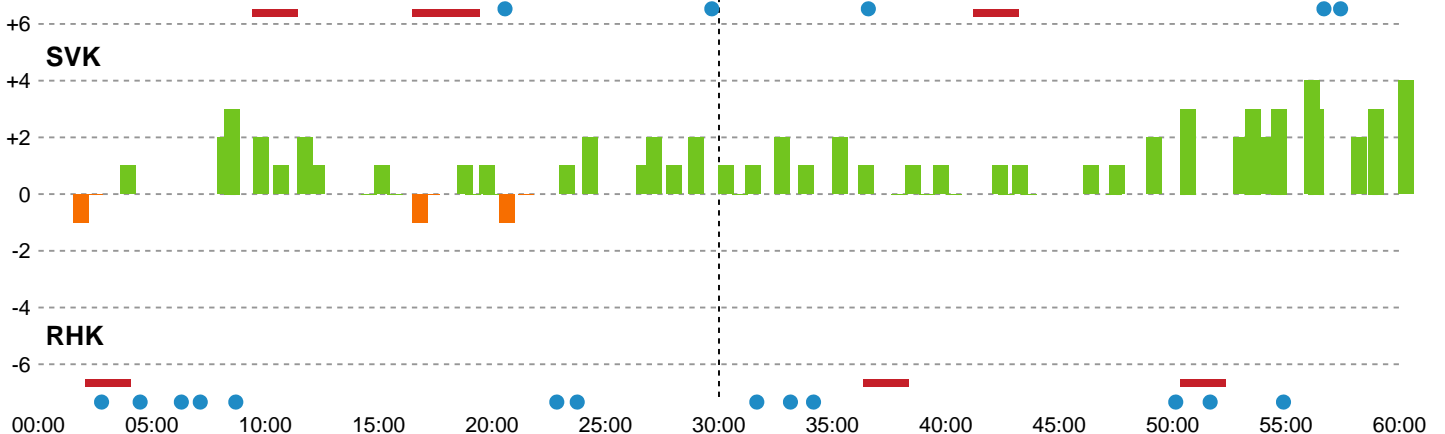

Fordeling af mål og skud

Silkeborg-Voel KFUM - Randers HK - 30-26 (14-13)

Intet billede angivet

326701 / 11.03.2022, 19.00 / JYSK Arena A / Bambusa Kvindeligaen - Grundspil

Angrebet sluttede med:

Teknisk fejl

2 min

Assist

Skuddene endte med:

Målforskel i løbet af kampen

Shotplot for Første halvleg

Silkeborg-Voel KFUM - Randers HK - 30-26 (14-13)

326701 / 11.03.2022, 19.00 / JYSK Arena A / Bambusa Kvindeligaen - Grundspil