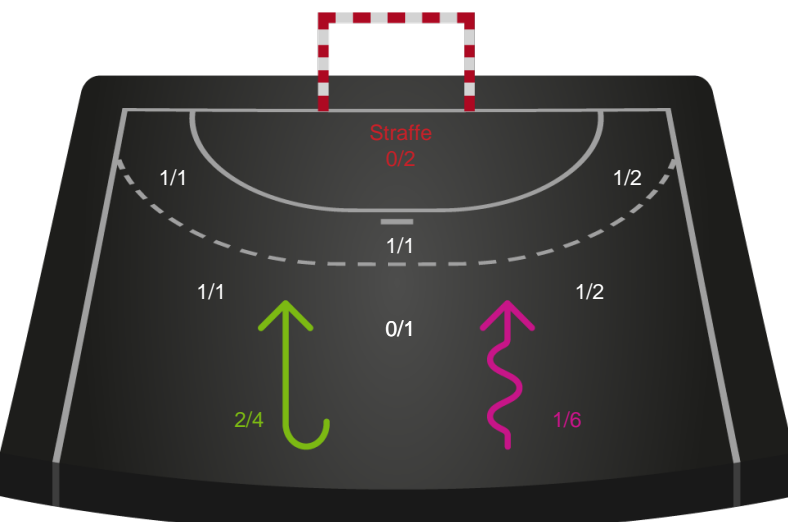

Shotplot for Første halvleg

Silkeborg-Voel KFUM - Randers HK - 30-26 (14-13)

326701 / 11.03.2022, 19.00 / JYSK Arena A / Bambusa Kvindeligaen - Grundspil

Intet billede angivet

Silkeborg-Voel KFUM

Redningsdiagram