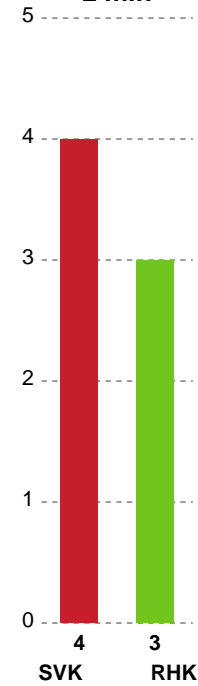

Fordeling af mål og skud

Silkeborg-Voel KFUM - Randers HK - 30-26 (14-13)

Intet billede angivet

326701 / 11.03.2022, 19.00 / JYSK Arena A / Bambusa Kvindeligaen - Grundspil

Angrebet sluttede med:

Teknisk fejl

2 min

Assist

Skuddene endte med:

Målforskel i løbet af kampen