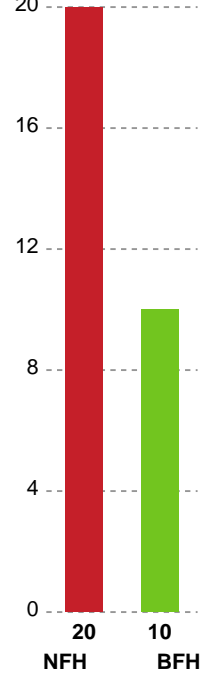

Fordeling af mål og skud

Nykøbing F. Håndboldklub - Bjerringbro FH - 33-19 (17-9)

Intet billede angivet

591463 / 13.03.2024, 19.00 / SPAR NORD Boxen / Kvindeligaen - Grundspil

Angrebet sluttede med:

Skuddene endte med:

Teknisk fejl

2 min

Assist

Målforskel i løbet af kampen