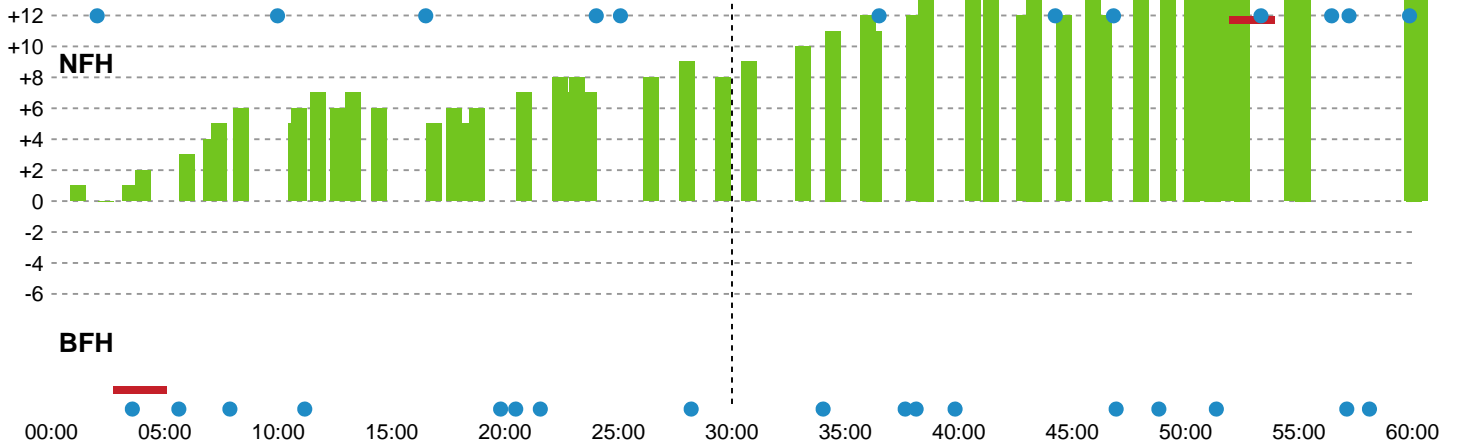

Fordeling af mål og skud

Nykøbing F. Håndboldklub - Bjerringbro FH - 33-19 (17-9)

Intet billede angivet

591463 / 13.03.2024, 19.00 / SPAR NORD Boxen / Kvindeligaen - Grundspil

Angrebet sluttede med:

Skuddene endte med:

Teknisk fejl

2 min

Assist

Målforskel i løbet af kampen

Shotplot for Første halvleg

Nykøbing F. Håndboldklub - Bjerringbro FH - 33-19 (17-9)

591463 / 13.03.2024, 19.00 / SPAR NORD Boxen / Kvindeligaen - Grundspil