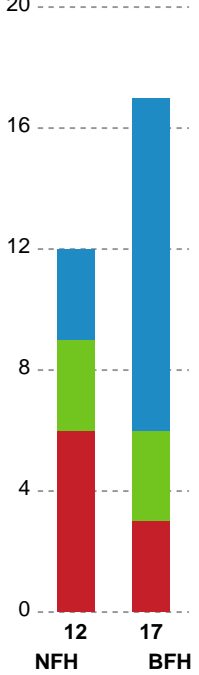

Markspillere

Nr	Navn	Mål/Skud	Straffe-mål/skud	Total Mål/Skud	Assist	Tilkendt straffe	Forårsagede straffe	Rødt kort	Tabt bold	Bold erob.	Fejl aflv.	Regelbrud	2min udvis.	MEP
4	Emilie BANGSHØI	0/2 0%	0/0 0%	0/2 0%	0	0	0	0	0	0	0	0	0	-0.56
5	Sofie LUND	0/1 0%	0/0 0%	0/1 0%	0	0	1	0	0	0	0	0	0	-0.55
7	Line GYLDENLØVE	2/9 22.22%	0/1 0%	2/10 20%	4	1	1	0	1	0	1	0	0	-0.28
9	Mathilde PIIL	1/1 100%	0/0 0%	1/1 100%	1	0	1	0	0	0	0	0	1	0.62
10	Sara LILHOLT	2/2 100%	0/0 0%	2/2 100%	0	1	0	0	0	0	0	0	0	1.92
11	Arlinda HAJDARI	4/6 66.67%	0/0 0%	4/6 66.67%	0	0	0	0	1	0	3	0	1	1.02
14	Caroline HØJER	0/0 0%	0/0 0%	0/0 0%	0	0	0	0	0	0	0	0	0	0
18	Sidsel POULSEN	5/5 100%	0/0 0%	5/5 100%	1	0	0	0	0	0	0	2	0	3.5
21	Emma ERNST	3/6 50%	0/0 0%	3/6 50%	1	0	0	0	0	0	3	0	0	0.85
31	Josefine THORSTED	1/4 25%	0/0 0%	1/4 25%	0	0	0	0	1	0	0	1	0	-0.88
44	Louise HALD	1/3 33.33%	0/0 0%	1/3 33.33%	0	0	0	0	0	0	0	0	0	0.19
72	Line FRANDBSEN	0/3 0%	0/1 0%	0/4 0%	3	0	1	0	0	0	4	0	0	-1.9

Fordeling af mål og skud

Nykøbing F. Håndboldklub - Bjerringbro FH - 33-19 (17-9)

Intet billede angivet

591463 / 13.03.2024, 19.00 / SPAR NORD Boxen / Kvindeligaen - Grundspil

Angrebet sluttede med:

Skuddene endte med:

Teknisk fejl

2 min

Assist

Målforskel i løbet af kampen

Shotplot for Første halvleg

Nykøbing F. Håndboldklub - Bjerringbro FH - 33-19 (17-9)

591463 / 13.03.2024, 19.00 / SPAR NORD Boxen / Kvindeligaen - Grundspil