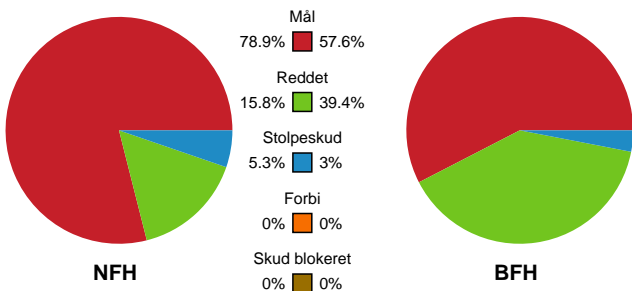

Fordeling af mål og skud

Nykøbing F. Håndboldklub - Bjerringbro FH - 33-19 (17-9)

Intet billede angivet

591463 / 13.03.2024, 19.00 / SPAR NORD Boxen / Kvindeligaen - Grundspil

Angrebet sluttede med:

Skuddene endte med: