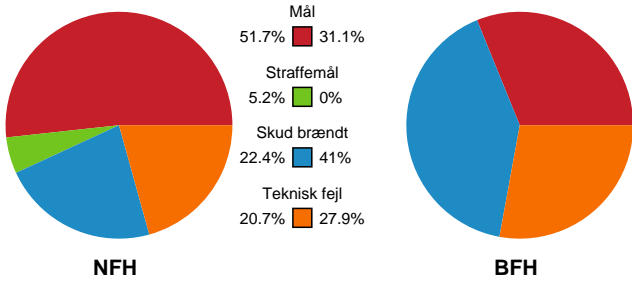

Fordeling af mål og skud

Nykøbing F. Håndboldklub - Bjerringbro FH - 33-19 (17-9)

Intet billede angivet

591463 / 13.03.2024, 19.00 / SPAR NORD Boxen / Kvindeligaen - Grundspil

Angrebet sluttede med:

Skuddene endte med: