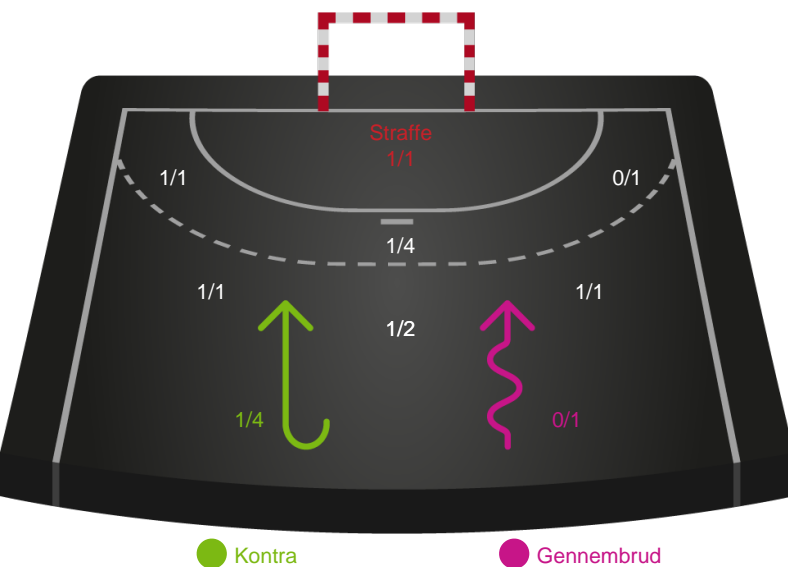

Shotplot for Første halvleg

Nykøbing F. Håndboldklub - Bjerringbro FH - 33-19 (17-9)

591463 / 13.03.2024, 19.00 / SPAR NORD Boxen / Kvindeligaen - Grundspil

Intet billede angivet

Nykøbing F. Håndboldklub

Redningsdiagram