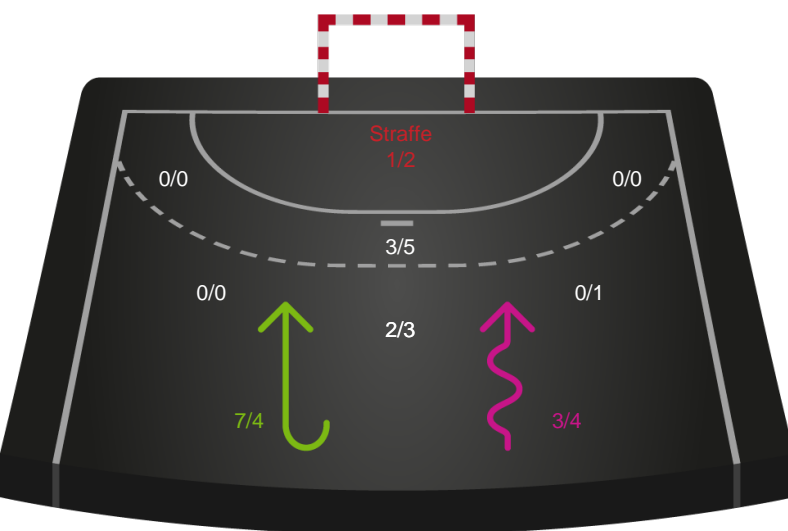

Nykøbing F. Håndboldklub

Skuddiagram