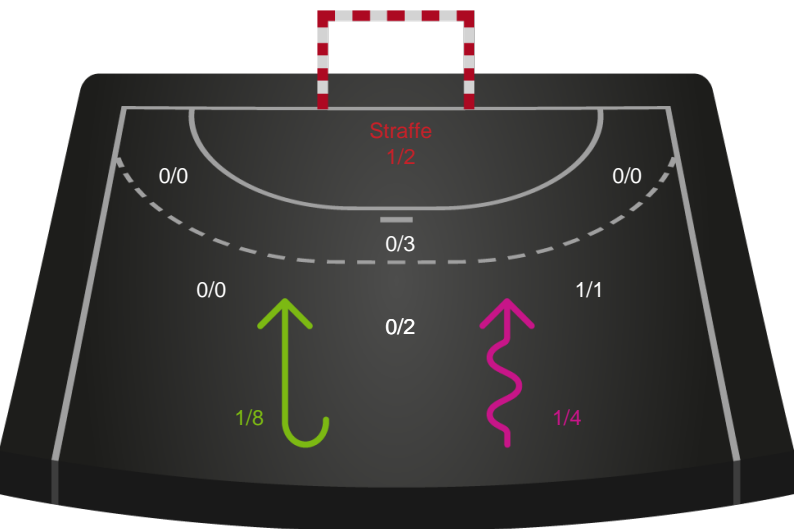

Bjerringbro FH

Redningsdiagram