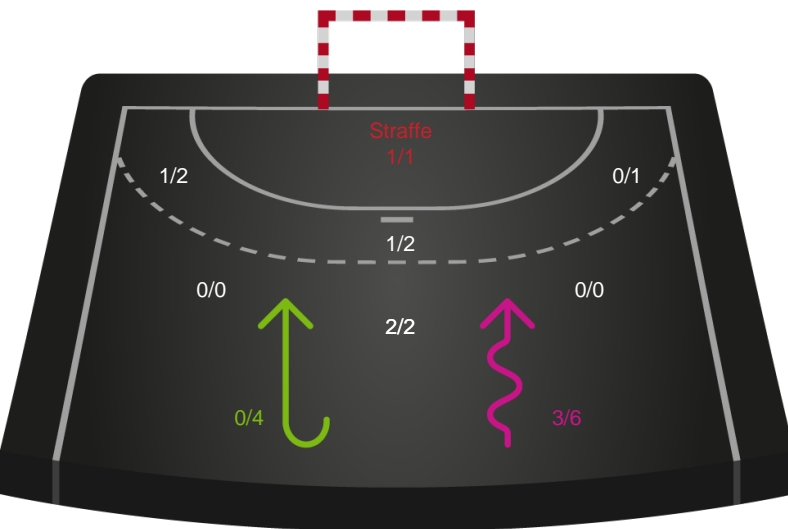

Shotplot for Anden halvleg

Nykøbing F. Håndboldklub - Bjerringbro FH - 33-19 (17-9)

591463 / 13.03.2024, 19.00 / SPAR NORD Boxen / Kvindeligaen - Grundspil

Intet billede angivet

Nykøbing F. Håndboldklub

Redningsdiagram