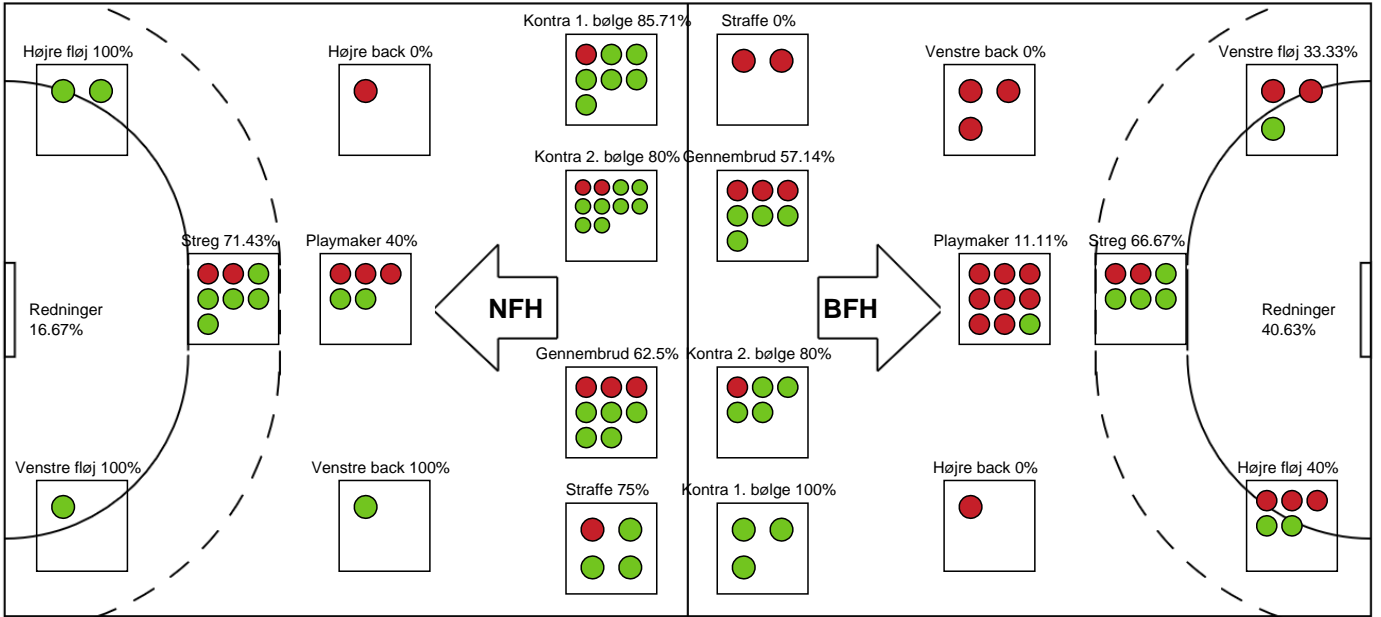

SPILLERSTATISTIK

Nykøbing F. Håndboldklub - Bjerringbro FH - 33-19 (17-9)

591463 / 13.03.2024, 19.00 / SPAR NORD Boxen / Kvindeligaen - Grundspil

Intet billede angivet

Bjerringbro FH

Målmænd

Nr	Navn	Redn/Skud	Straffe-Redn/skud	Total Redn/Skud	Mål imod	Skud forbi	Skud stolpe	Assist	Mål	Bold erob.	Fejl aflv.	Regelbrud	2 min udvis.	MEP
12	Sarah ERNEBJERG	4/19 21.05%	0/2 0%	4/21 19.05%	17	2	0	0	0	0	0	0	0	-0.33
20	Clara BAK	2/17 11.76%	1/2 50%	3/19 15.79%	16	1	2	0	0	0	0	0	0	-0.34
24	Josephine NORDSTRØM	0/0 0%	0/0 0%	0/0 0%	0	0	0	0	0	0	0	0	0	0

Markspillere

Nr	Navn	Mål/Skud	Straffe-mål/skud	Total Mål/Skud	Assist	Tilkendt straffe	Forårsagede straffe	Rødt kort	Tabt bold	Bold erob.	Fejl aflv.	Regelbrud	2min udvis.	MEP
4	Emilie BANGSHØI	0/2 0%	0/0 0%	0/2 0%	0	0	0	0	0	0	0	0	0	-0.56
5	Sofie LUND	0/1 0%	0/0 0%	0/1 0%	0	0	1	0	0	0	0	0	0	-0.55
7	Line GYLDENLØVE	2/9 22.22%	0/1 0%	2/10 20%	4	1	1	0	1	0	1	0	0	-0.28
9	Mathilde PIIL	1/1 100%	0/0 0%	1/1 100%	1	0	1	0	0	0	0	0	1	0.62
10	Sara LILHOLT	2/2 100%	0/0 0%	2/2 100%	0	1	0	0	0	0	0	0	0	1.92
11	Arlinda HAJDARI	4/6 66.67%	0/0 0%	4/6 66.67%	0	0	0	0	1	0	3	0	1	1.02
14	Caroline HØJER	0/0 0%	0/0 0%	0/0 0%	0	0	0	0	0	0	0	0	0	0
18	Sidsel POULSEN	5/5 100%	0/0 0%	5/5 100%	1	0	0	0	0	0	0	2	0	3.5
21	Emma ERNST	3/6 50%	0/0 0%	3/6 50%	1	0	0	0	0	0	3	0	0	0.85
31	Josefine THORSTED	1/4 25%	0/0 0%	1/4 25%	0	0	0	0	1	0	0	1	0	-0.88
44	Louise HALD	1/3 33.33%	0/0 0%	1/3 33.33%	0	0	0	0	0	0	0	0	0	0.19
72	Line FRANDBSEN	0/3 0%	0/1 0%	0/4 0%	3	0	1	0	0	0	4	0	0	-1.9

Fordeling af mål og skud

Nykøbing F. Håndboldklub - Bjerringbro FH - 33-19 (17-9)

Intet billede angivet

591463 / 13.03.2024, 19.00 / SPAR NORD Boxen / Kvindeligaen - Grundspil

Angrebet sluttede med:

Skuddene endte med: