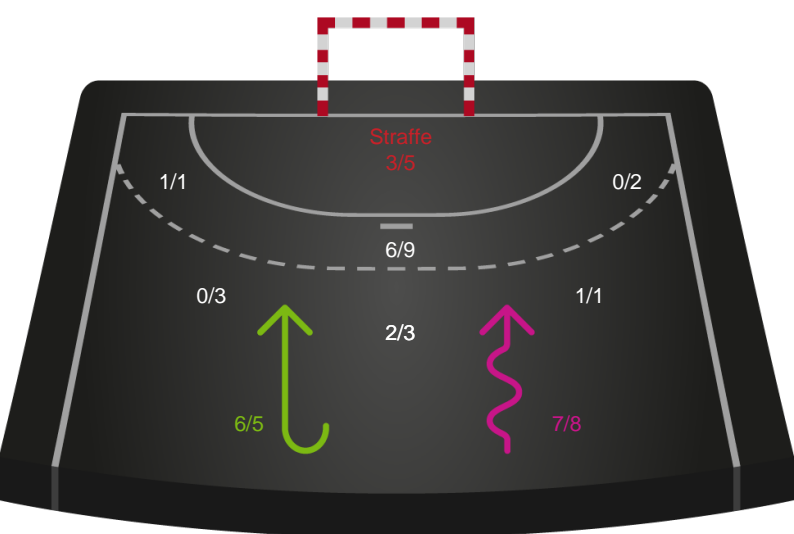

Skuddiagram

Kontra

Gennembrud

Hold statistik for Første halvleg

Ikast Håndbold - Silkeborg-Voel KFUM - 28-27 (13-13)

326695 / 23.02.2022, 18.30 / IBF Arena Hal A / Bambusa Kvindeligaen - Grundspil

Inet billede angivet