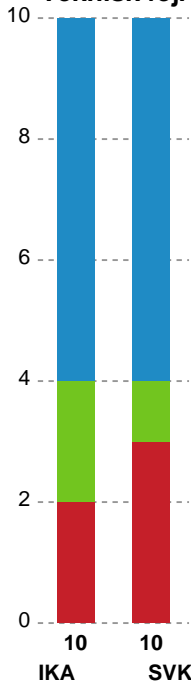

KAMPHÆNDELSER

Ikast Håndbold - Silkeborg-Voel KFUM - 28-27 (13-13)

Intet billede angivet

326695 / 23.02.2022, 18.30 / IBF Arena Hal A / Bambusa Kvindeligaen - Grundspil

Ikast Håndbold		Silkeborg-Voel KFUM	
58:28	Mål - Gennembrud - 14 Emma LINDQVIST Målvogter - 12 Filippa IDÉHN	28-26	
		28-27	Mål - Kontra 2. bølge - 14 Louise ELLEBÆK Assist - 11 Julie JENSEN Målvogter - 1 Jessica RYDE
59:16	Skud reddet - Gennembrud - 4 Julie SCAGLIONE Målvogter - 12 Filippa IDÉHN	28-27	
		28-27	Skud forbi - Venstre back - 9 Sofie Bæk ANDERSEN Målvogter - 1 Jessica RYDE
60:00	Fuldtid kl 08:57:44	28-27	
60:00	Kamp slut kl 08:57:44	28-27	

Fordeling af mål og skud

Ikast Håndbold - Silkeborg-Voel KFUM - 28-27 (13-13)

Intet billede angivet

326695 / 23.02.2022, 18.30 / IBF Arena Hal A / Bambusa Kvindeligaen - Grundspil

Angrebet sluttede med:

Skuddene endte med:

Teknisk fejl

2 min

Assist

Målforskel i løbet af kampen

Shotplot for Første halvleg

Ikast Håndbold - Silkeborg-Voel KFUM - 28-27 (13-13)

326695 / 23.02.2022, 18.30 / IBF Arena Hal A / Bambusa Kvindeligaen - Grundspil