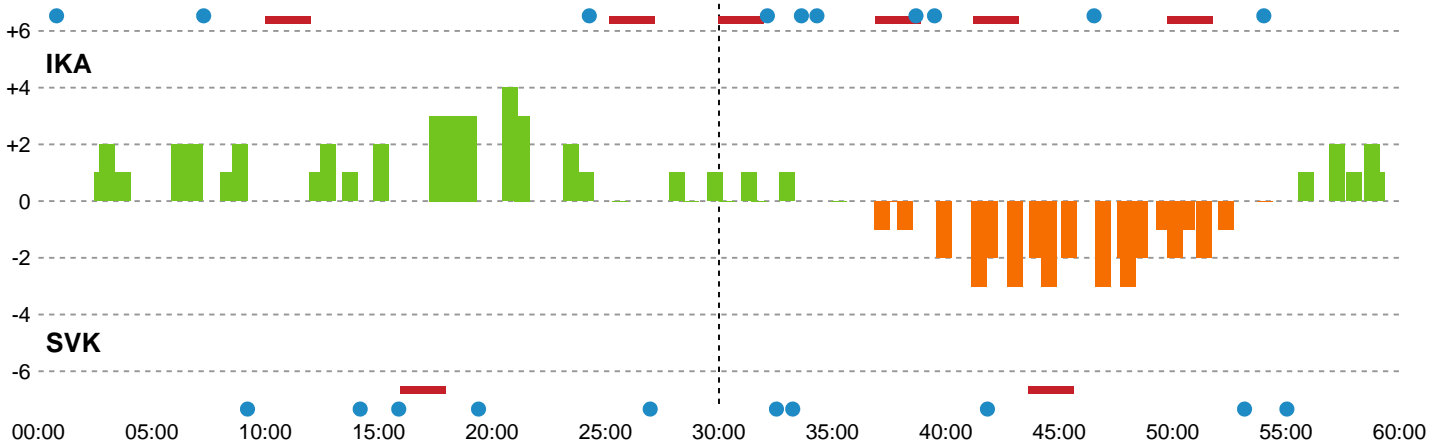

Fordeling af mål og skud

Ikast Håndbold - Silkeborg-Voel KFUM - 28-27 (13-13)

Intet billede angivet

326695 / 23.02.2022, 18.30 / IBF Arena Hal A / Bambusa Kvindeligaen - Grundspil

Angrebet sluttede med:

Skuddene endte med:

Teknisk fejl

2 min

Assist

Målforskel i løbet af kampen

Shotplot for Første halvleg

Ikast Håndbold - Silkeborg-Voel KFUM - 28-27 (13-13)

326695 / 23.02.2022, 18.30 / IBF Arena Hal A / Bambusa Kvindeligaen - Grundspil