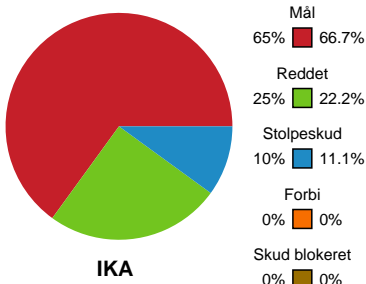

KAMPHÆNDELSER

Ikast Håndbold - Silkeborg-Voel KFUM - 28-27 (13-13)

Intet billede angivet

326695 / 23.02.2022, 18.30 / IBF Arena Hal A / Bambusa Kvindeligaen - Grundspil

Ikast Håndbold		Silkeborg-Voel KFUM	
58:28	Mål - Gennembrud - 14 Emma LINDQVIST Målvogter - 12 Filippa IDÉHN	28-26	
		28-27	Mål - Kontra 2. bølge - 14 Louise ELLEBÆK Assist - 11 Julie JENSEN Målvogter - 1 Jessica RYDE
59:16	Skud reddet - Gennembrud - 4 Julie SCAGLIONE Målvogter - 12 Filippa IDÉHN	28-27	
		28-27	Skud forbi - Venstre back - 9 Sofie Bæk ANDERSEN Målvogter - 1 Jessica RYDE
60:00	Fuldtid kl 08:57:44	28-27	
60:00	Kamp slut kl 08:57:44	28-27	

Fordeling af mål og skud

Ikast Håndbold - Silkeborg-Voel KFUM - 28-27 (13-13)

Intet billede angivet

326695 / 23.02.2022, 18.30 / IBF Arena Hal A / Bambusa Kvindeligaen - Grundspil

Angrebet sluttede med:

Skuddene endte med:

Teknisk fejl

2 min

Assist

Målforskel i løbet af kampen

Shotplot for Første halvleg

Ikast Håndbold - Silkeborg-Voel KFUM - 28-27 (13-13)

326695 / 23.02.2022, 18.30 / IBF Arena Hal A / Bambusa Kvindeligaen - Grundspil