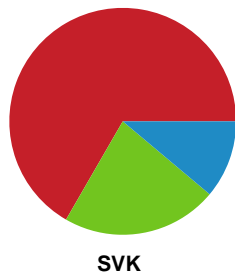

Fordeling af mål og skud

Ikast Håndbold - Silkeborg-Voel KFUM - 28-27 (13-13)

Intet billede angivet

326695 / 23.02.2022, 18.30 / IBF Arena Hal A / Bambusa Kvindeligaen - Grundspil

Angrebet sluttede med:

Skuddene endte med: