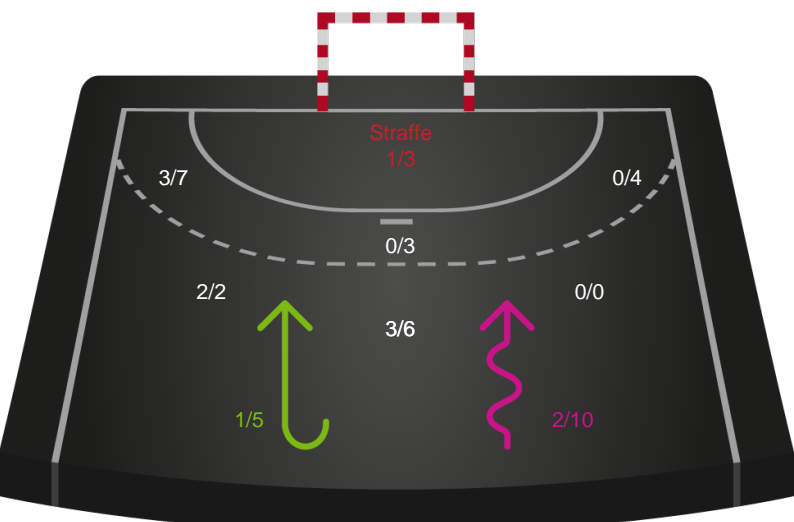

Silkeborg-Voel KFUM

Redningsdiagram