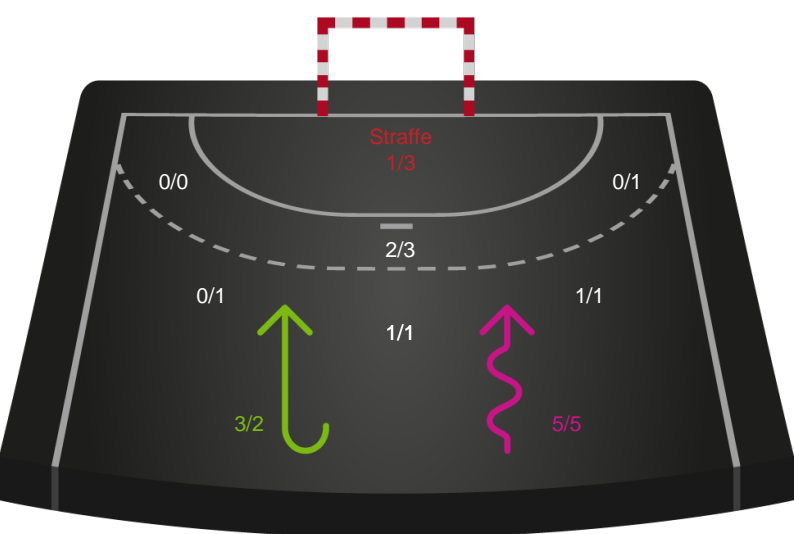

Silkeborg-Voel KFUM

Skuddiagram