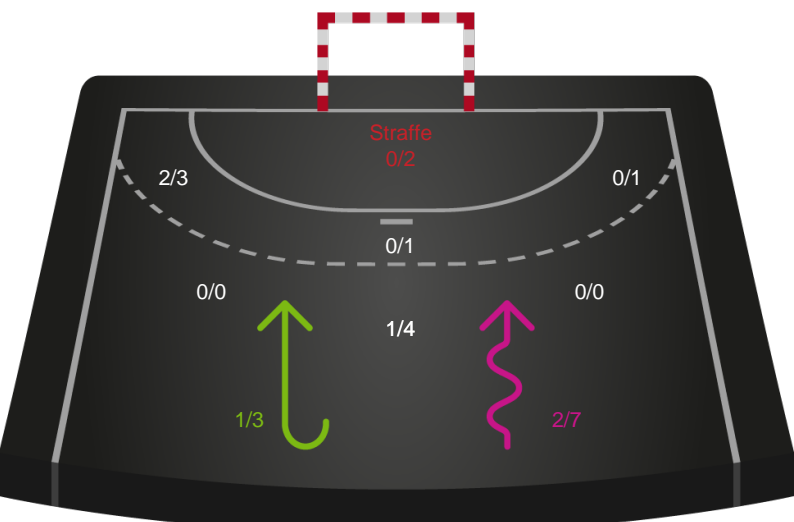

Silkeborg-Voel KFUM

Redningsdiagram