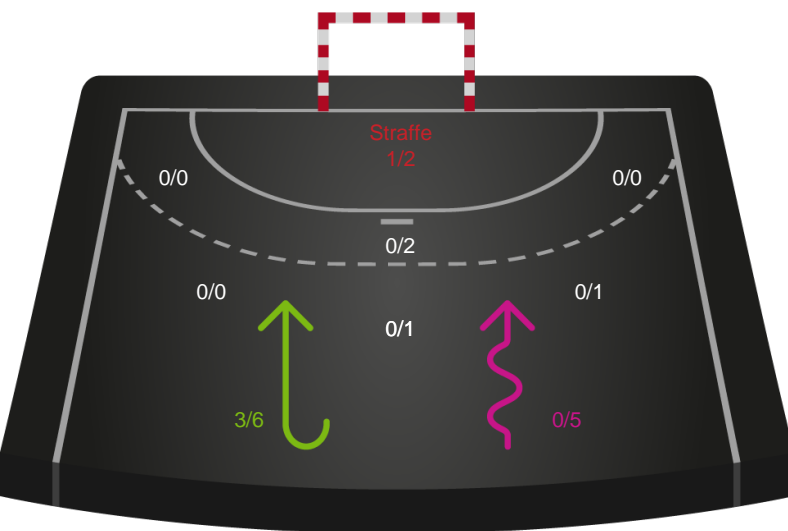

Shotplot for Første halvleg

Ikast Håndbold - Silkeborg-Voel KFUM - 28-27 (13-13)

326695 / 23.02.2022, 18.30 / IBF Arena Hal A / Bambusa Kvindeligaen - Grundspil

Intet billede angivet

Ikast Håndbold

Redningsdiagram