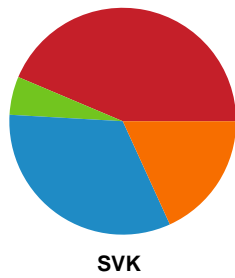

Fordeling af mål og skud

Ikast Håndbold - Silkeborg-Voel KFUM - 28-27 (13-13)

Intet billede angivet

326695 / 23.02.2022, 18.30 / IBF Arena Hal A / Bambusa Kvindeligaen - Grundspil

Angrebet sluttede med:

Skuddene endte med: