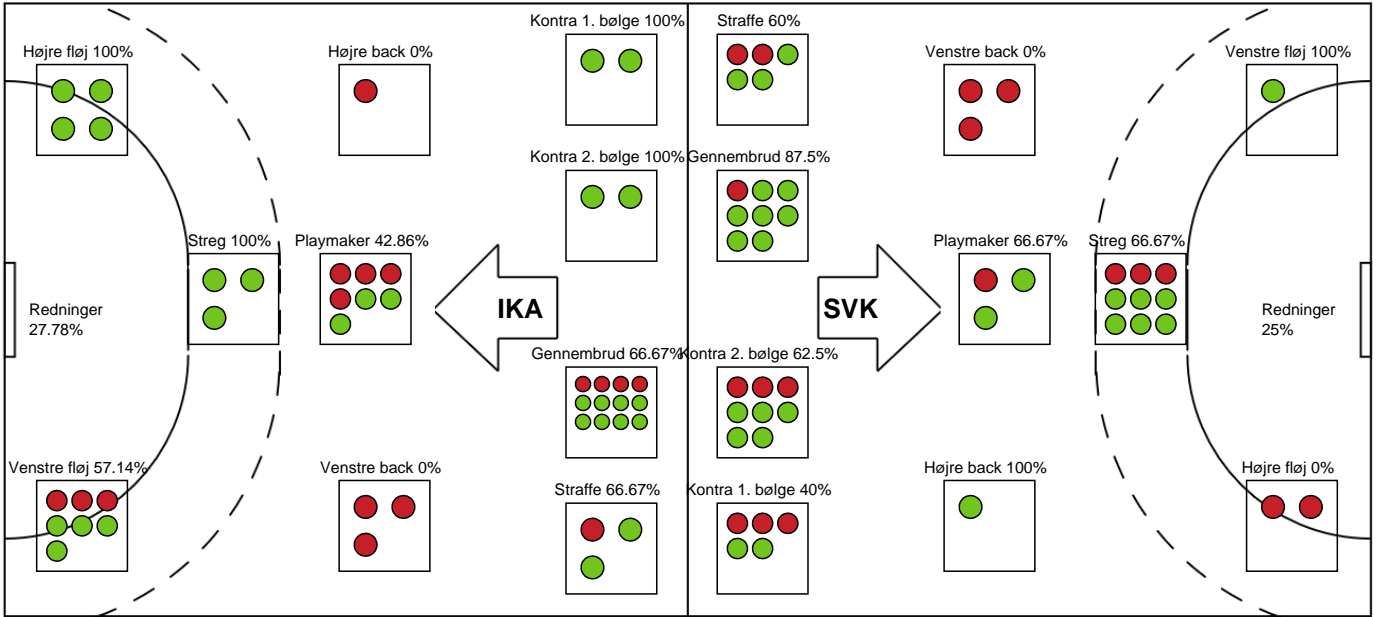

KAMPHÆNDELSER

Ikast Håndbold - Silkeborg-Voel KFUM - 28-27 (13-13)

Intet billede angivet

326695 / 23.02.2022, 18.30 / IBF Arena Hal A / Bambusa Kvindeligaen - Grundspil

Ikast Håndbold		Silkeborg-Voel KFUM	
58:28	Mål - Gennembrud - 14 Emma LINDQVIST Målvogter - 12 Filippa IDÉHN	28-26	
		28-27	Mål - Kontra 2. bølge - 14 Louise ELLEBÆK Assist - 11 Julie JENSEN Målvogter - 1 Jessica RYDE
59:16	Skud reddet - Gennembrud - 4 Julie SCAGLIONE Målvogter - 12 Filippa IDÉHN	28-27	
		28-27	Skud forbi - Venstre back - 9 Sofie Bæk ANDERSEN Målvogter - 1 Jessica RYDE
60:00	Fuldtid kl 08:57:44	28-27	
60:00	Kamp slut kl 08:57:44	28-27	

Fordeling af mål og skud

Ikast Håndbold - Silkeborg-Voel KFUM - 28-27 (13-13)

Intet billede angivet

326695 / 23.02.2022, 18.30 / IBF Arena Hal A / Bambusa Kvindeligaen - Grundspil

Angrebet sluttede med:

Skuddene endte med: