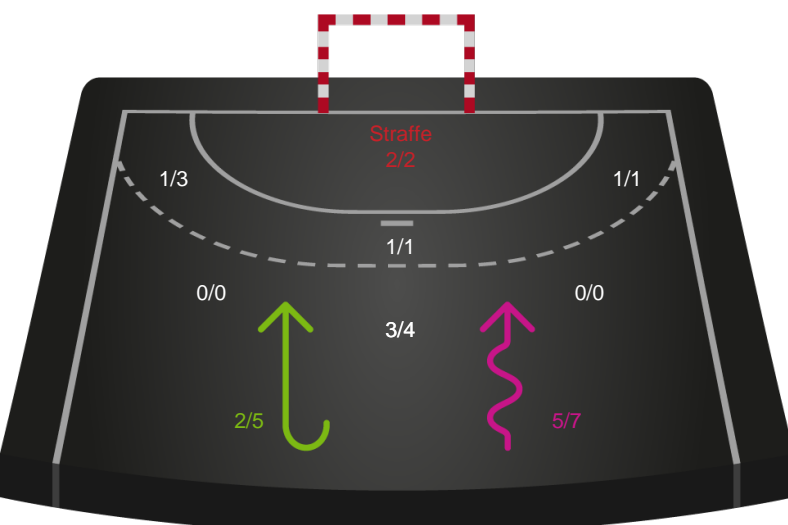

Ikast Håndbold

Skuddiagram