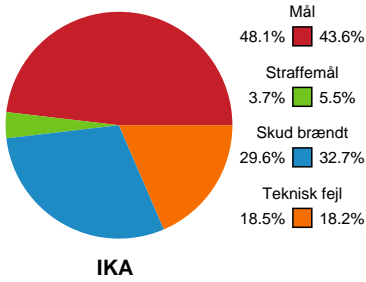

KAMPHÆNDELSER

Ikast Håndbold - Silkeborg-Voel KFUM - 28-27 (13-13)

Intet billede angivet

326695 / 23.02.2022, 18.30 / IBF Arena Hal A / Bambusa Kvindeligaen - Grundspil

Ikast Håndbold		Silkeborg-Voel KFUM	
58:28	Mål - Gennembrud - 14 Emma LINDQVIST Målvogter - 12 Filippa IDÉHN	28-26	
		28-27	Mål - Kontra 2. bølge - 14 Louise ELLEBÆK Assist - 11 Julie JENSEN Målvogter - 1 Jessica RYDE
59:16	Skud reddet - Gennembrud - 4 Julie SCAGLIONE Målvogter - 12 Filippa IDÉHN	28-27	
		28-27	Skud forbi - Venstre back - 9 Sofie Bæk ANDERSEN Målvogter - 1 Jessica RYDE
60:00	Fuldtid kl 08:57:44	28-27	
60:00	Kamp slut kl 08:57:44	28-27	

Fordeling af mål og skud

Ikast Håndbold - Silkeborg-Voel KFUM - 28-27 (13-13)

Intet billede angivet

326695 / 23.02.2022, 18.30 / IBF Arena Hal A / Bambusa Kvindeligaen - Grundspil

Angrebet sluttede med:

Skuddene endte med:

Teknisk fejl

2 min

Assist

Målforskel i løbet af kampen

Shotplot for Første halvleg

Ikast Håndbold - Silkeborg-Voel KFUM - 28-27 (13-13)

326695 / 23.02.2022, 18.30 / IBF Arena Hal A / Bambusa Kvindeligaen - Grundspil