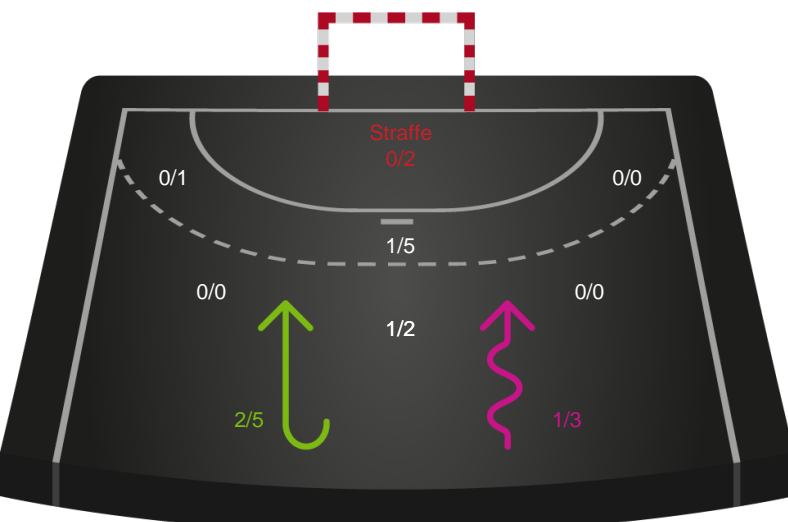

Shotplot for Anden halvleg

Ikast Håndbold - Silkeborg-Voel KFUM - 28-27 (13-13)

326695 / 23.02.2022, 18.30 / IBF Arena Hal A / Bambusa Kvindeligaen - Grundspil

Intet billede angivet

Ikast Håndbold

Redningsdiagram