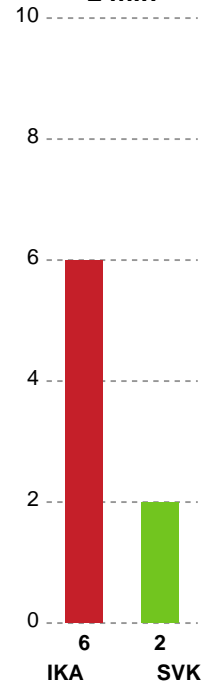

KAMPHÆNDELSER

Ikast Håndbold - Silkeborg-Voel KFUM - 28-27 (13-13)

Intet billede angivet

326695 / 23.02.2022, 18.30 / IBF Arena Hal A / Bambusa Kvindeligaen - Grundspil

Ikast Håndbold		Silkeborg-Voel KFUM	
58:28	Mål - Gennembrud - 14 Emma LINDQVIST Målvogter - 12 Filippa IDÉHN	28-26	
		28-27	Mål - Kontra 2. bølge - 14 Louise ELLEBÆK Assist - 11 Julie JENSEN Målvogter - 1 Jessica RYDE
59:16	Skud reddet - Gennembrud - 4 Julie SCAGLIONE Målvogter - 12 Filippa IDÉHN	28-27	
		28-27	Skud forbi - Venstre back - 9 Sofie Bæk ANDERSEN Målvogter - 1 Jessica RYDE
60:00	Fuldtid kl 08:57:44	28-27	
60:00	Kamp slut kl 08:57:44	28-27	

Fordeling af mål og skud

Ikast Håndbold - Silkeborg-Voel KFUM - 28-27 (13-13)

Intet billede angivet

326695 / 23.02.2022, 18.30 / IBF Arena Hal A / Bambusa Kvindeligaen - Grundspil

Angrebet sluttede med:

Skuddene endte med:

Teknisk fejl

2 min

Assist

Målforskel i løbet af kampen

Shotplot for Første halvleg

Ikast Håndbold - Silkeborg-Voel KFUM - 28-27 (13-13)

326695 / 23.02.2022, 18.30 / IBF Arena Hal A / Bambusa Kvindeligaen - Grundspil