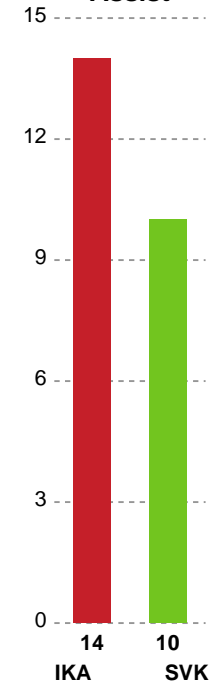

KAMPHÆNDELSER

Ikast Håndbold - Silkeborg-Voel KFUM - 28-27 (13-13)

Intet billede angivet

326695 / 23.02.2022, 18.30 / IBF Arena Hal A / Bambusa Kvindeligaen - Grundspil

Ikast Håndbold		Silkeborg-Voel KFUM	
58:28	Mål - Gennembrud - 14 Emma LINDQVIST Målvogter - 12 Filippa IDÉHN	28-26	
		28-27	Mål - Kontra 2. bølge - 14 Louise ELLEBÆK Assist - 11 Julie JENSEN Målvogter - 1 Jessica RYDE
59:16	Skud reddet - Gennembrud - 4 Julie SCAGLIONE Målvogter - 12 Filippa IDÉHN	28-27	
		28-27	Skud forbi - Venstre back - 9 Sofie Bæk ANDERSEN Målvogter - 1 Jessica RYDE
60:00	Fuldtid kl 08:57:44	28-27	
60:00	Kamp slut kl 08:57:44	28-27	

Fordeling af mål og skud

Ikast Håndbold - Silkeborg-Voel KFUM - 28-27 (13-13)

Intet billede angivet

326695 / 23.02.2022, 18.30 / IBF Arena Hal A / Bambusa Kvindeligaen - Grundspil

Angrebet sluttede med:

Skuddene endte med:

Teknisk fejl

2 min

Assist

Målforskel i løbet af kampen

Shotplot for Første halvleg

Ikast Håndbold - Silkeborg-Voel KFUM - 28-27 (13-13)

326695 / 23.02.2022, 18.30 / IBF Arena Hal A / Bambusa Kvindeligaen - Grundspil