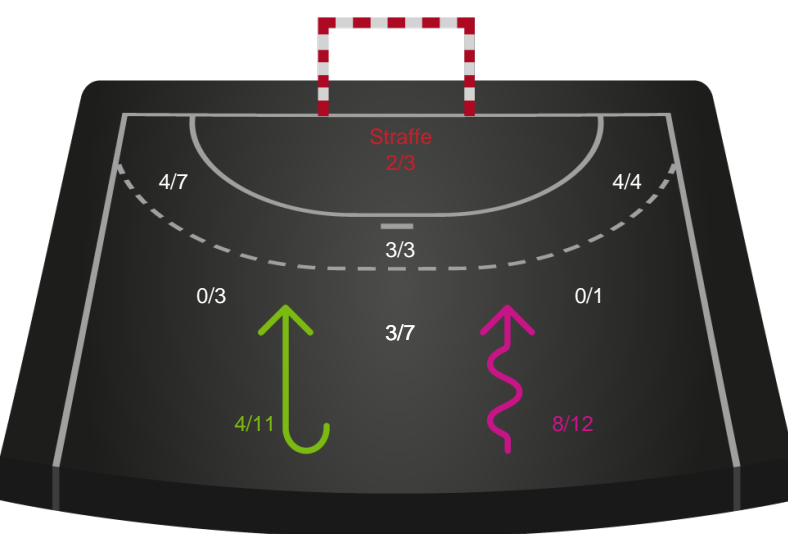

Ikast Håndbold

Skuddiagram