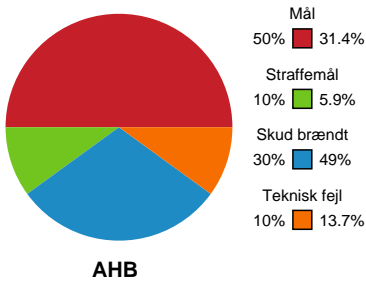

Fordeling af mål og skud

Aarhus Håndbold Kvinder - Nordvestjysk Elite - 30-19 (14-12)

Intet billede angivet

326582 / 20.10.2021, 18.45 / Ceres Park, Hal 1 / Bambusa Kvindeligaen - Grundspil

Angrebet sluttede med: