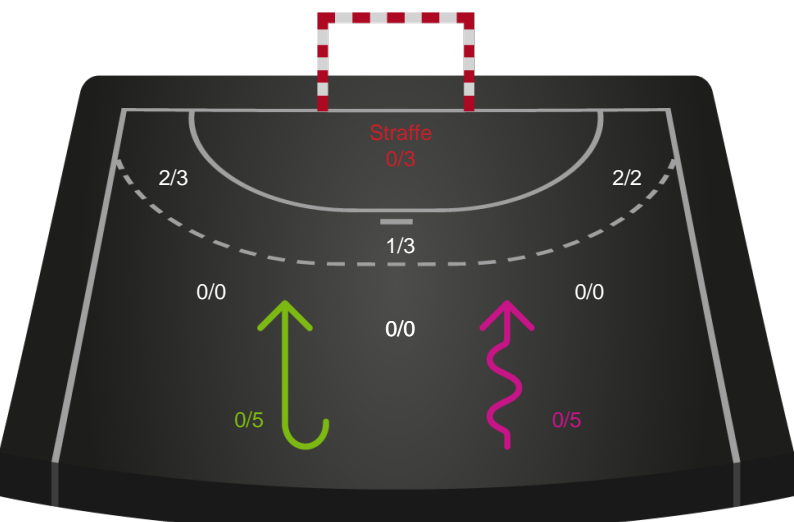

326582 / 20.10.2021, 18.45 / Ceres Park, Hal 1 / Bambusa Kvindeligaen - Grundspil

Intet billede angivet

Aarhus Håndbold Kvinder

Redningsdiagram

Kontra

Gennembrud

Nordvestjysk Elite

Redningsdiagram