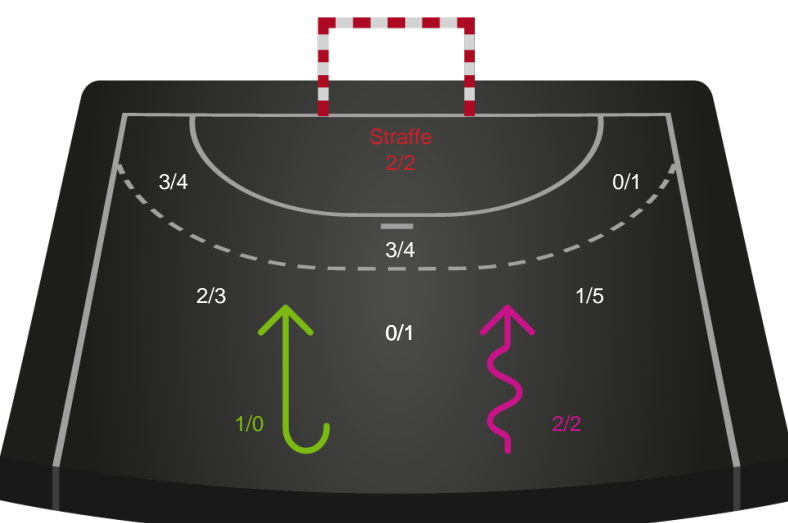

Kontra

Gennembrud

Nordvestjysk Elite

Skuddiagram

Kontra

Gennembrud

Shotplot for Anden halvleg

Aarhus Håndbold Kvinder - Nordvestjysk Elite - 30-19 (14-12)