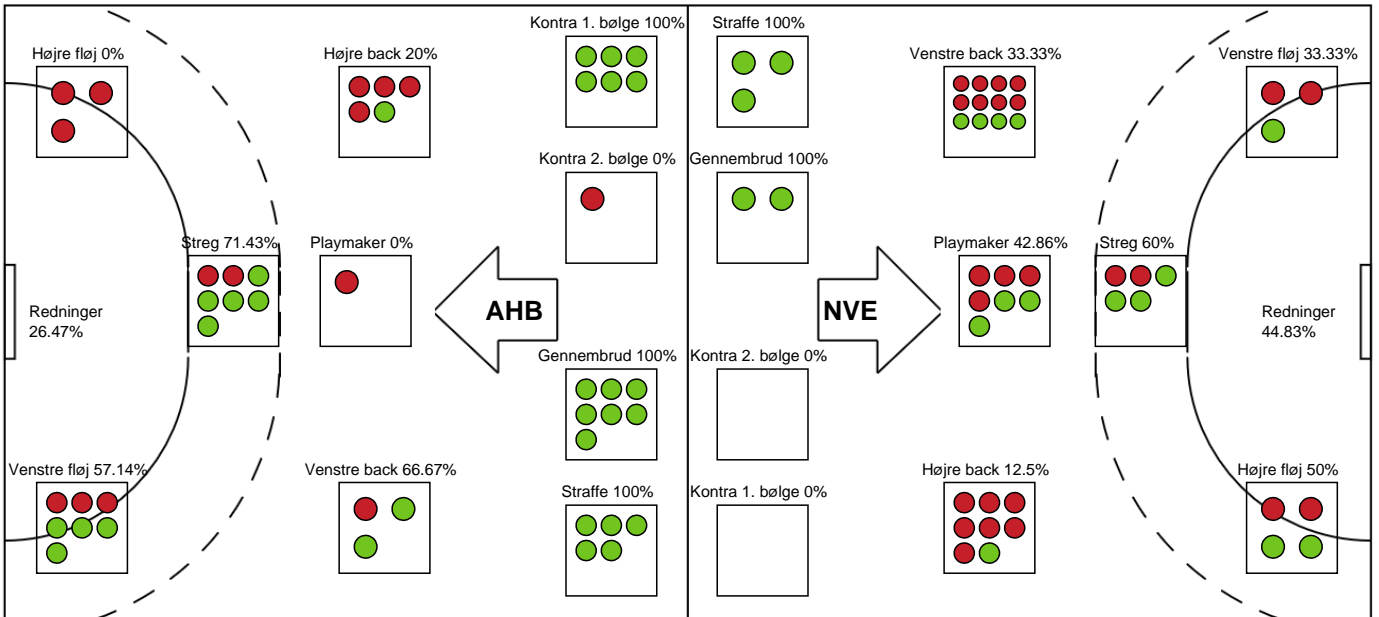

Markspillere

Nr	Navn	Mål/Skud	Straffe-mål/skud	Total Mål/Skud	Assist	Tilkendt straffe	Forårsagede straffe	Rødt kort	Tabt bold	Bold erob.	Fejl aflv.	Regelbrud	2min udvis.	MEP
2	Mathilde Høy TROELSEN	1/7 14.29%	0/0 0%	1/7 14.29%	2	1	2	0	1	0	0	0	1	-0.46
3	Nanna Løvig RASMUSSEN	0/0 0%	0/0 0%	0/0 0%	0	0	0	0	0	0	0	0	0	0.2
5	Tea THOMASSEN	4/7 57.14%	0/0 0%	4/7 57.14%	3	0	0	0	2	2	0	0	0	3.05
13	Julie GANTZEL	2/5 40%	0/0 0%	2/5 40%	0	0	1	0	1	0	0	1	1	-0.48
17	Emilie Bastrup BERTELSEN	1/2 50%	0/0 0%	1/2 50%	1	0	0	0	0	0	0	0	0	0.72
18	Melina KRISTENSEN	1/2 50%	0/0 0%	1/2 50%	0	0	0	0	0	0	0	0	0	0.47
19	Julie BJERREGAARD	0/0 0%	0/0 0%	0/0 0%	0	1	0	0	0	0	0	0	0	0.42
21	Maja Edling LAURITSEN	1/2 50%	3/3 100%	4/5 80%	0	0	0	0	0	0	0	0	1	1.64
23	Sofie Brems ØSTERGAARD	1/2 50%	0/0 0%	1/2 50%	0	0	0	0	0	0	0	0	0	0.47
27	Emma LAURSEN	0/2 0%	0/0 0%	0/2 0%	0	0	1	0	0	0	0	0	1	-0.78
31	Andrea West BENDTSEN	5/12 41.67%	0/0 0%	5/12 41.67%	1	1	1	0	2	0	0	0	0	2.12

Fordeling af mål og skud

Aarhus Håndbold Kvinder - Nordvestjysk Elite - 30-19 (14-12)

Intet billede angivet

326582 / 20.10.2021, 18.45 / Ceres Park, Hal 1 / Bambusa Kvindeligaen - Grundspil

Angrebet sluttede med:

Skuddene endte med:

Teknisk fejl

2 min

Assist

Regelbrud
Tabt bold
Fejlaflevering

● = Tekniske fejl — = 2 min

Målforskel i løbet af kampen

Shotplot for Første halvleg