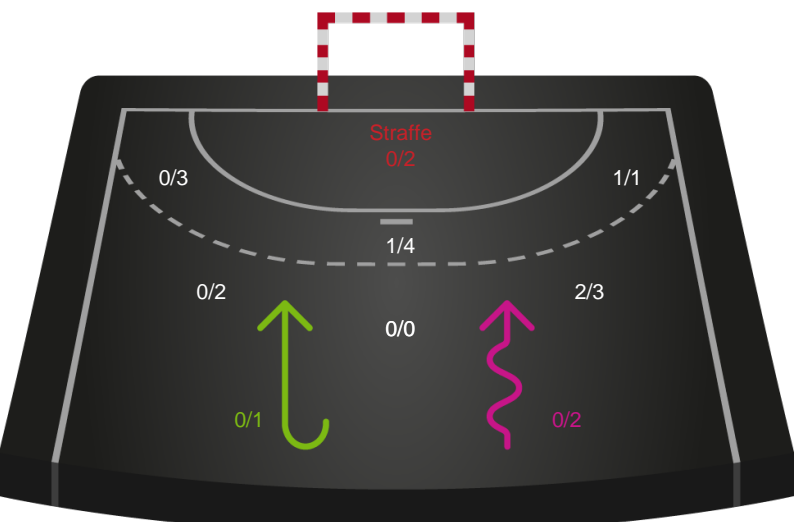

Nordvestjysk Elite

Redningsdiagram