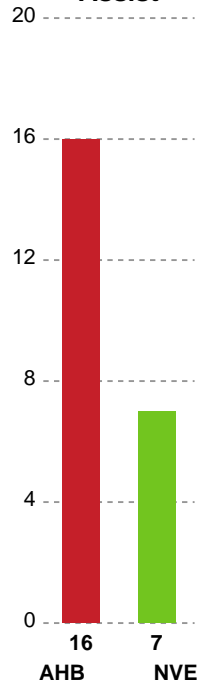

Fordeling af mål og skud

Aarhus Håndbold Kvinder - Nordvestjysk Elite - 30-19 (14-12)

Intet billede angivet

326582 / 20.10.2021, 18.45 / Ceres Park, Hal 1 / Bambusa Kvindeligaen - Grundspil

Angrebet sluttede med:

Skuddene endte med:

Teknisk fejl

2 min

Assist

Regelbrud
Tabt bold
Fejlaflevering

● = Tekniske fejl — = 2 min

Målforskel i løbet af kampen

Shotplot for Første halvleg