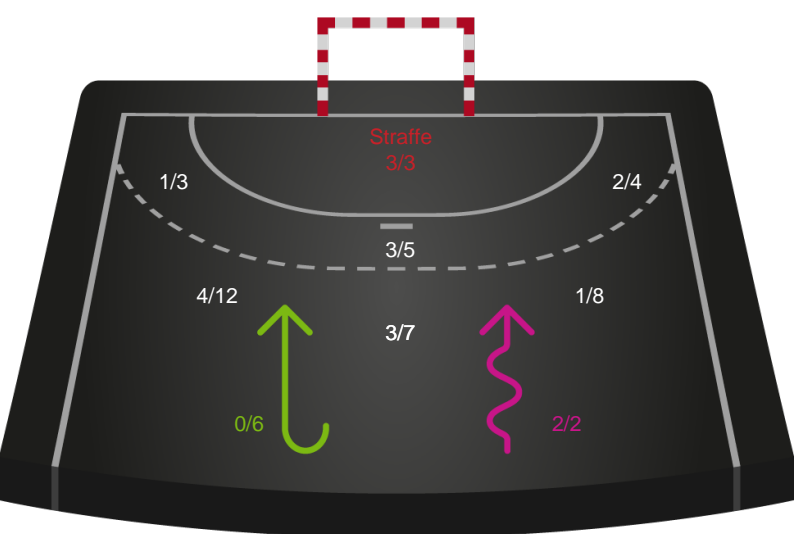

Skuddiagram

Kontra

Gennembrud

Nordvestjysk Elite

Skuddiagram

Kontra

Gennembrud

Hold statistik for Første halvleg