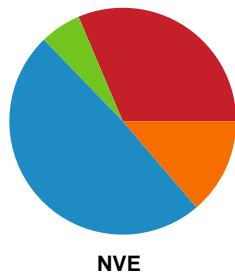

Fordeling af mål og skud

Aarhus Håndbold Kvinder - Nordvestjysk Elite - 30-19 (14-12)

Intet billede angivet

326582 / 20.10.2021, 18.45 / Ceres Park, Hal 1 / Bambusa Kvindeligaen - Grundspil

Angrebet sluttede med: