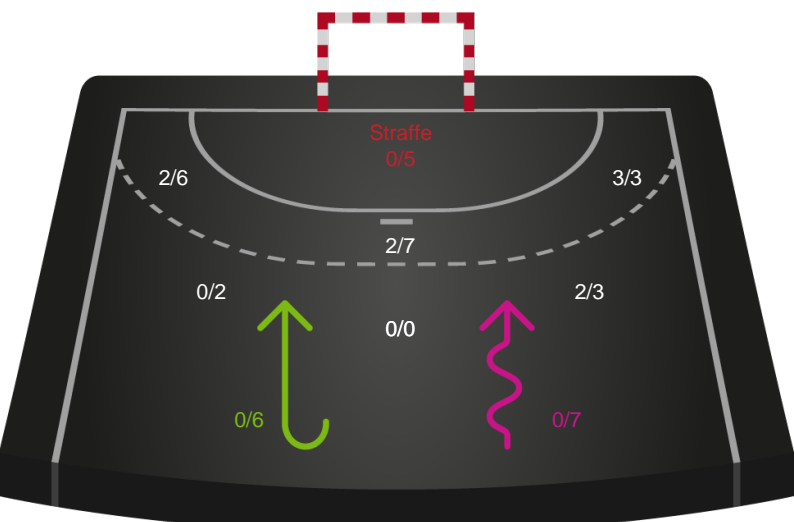

Nordvestjysk Elite

Redningsdiagram