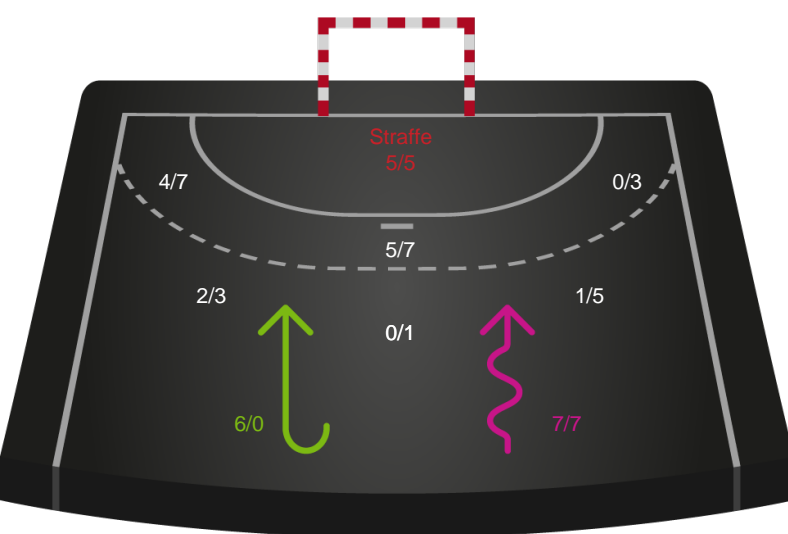

Aarhus Håndbold Kvinder

Skuddiagram