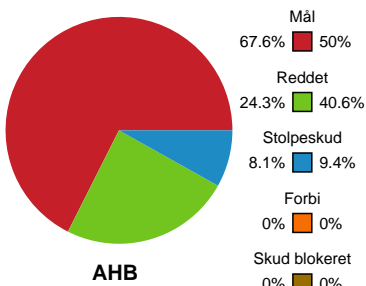

Skuddene endte med: