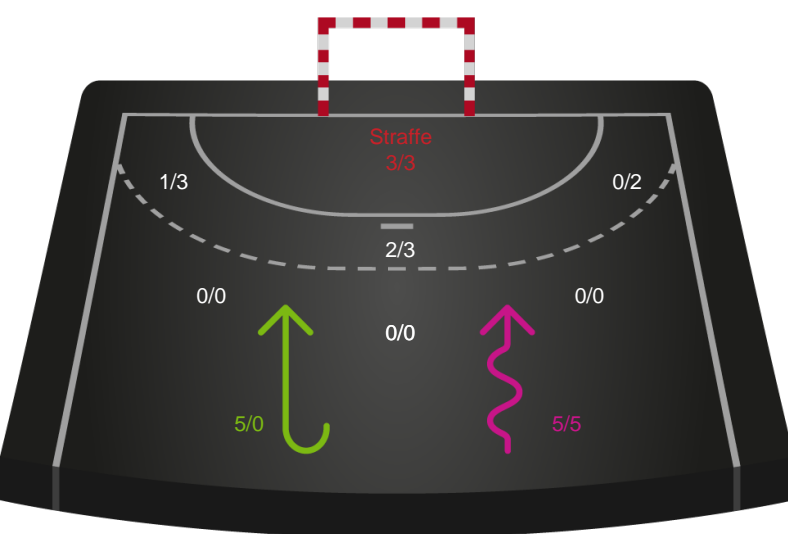

Aarhus Håndbold Kvinder

Skuddiagram