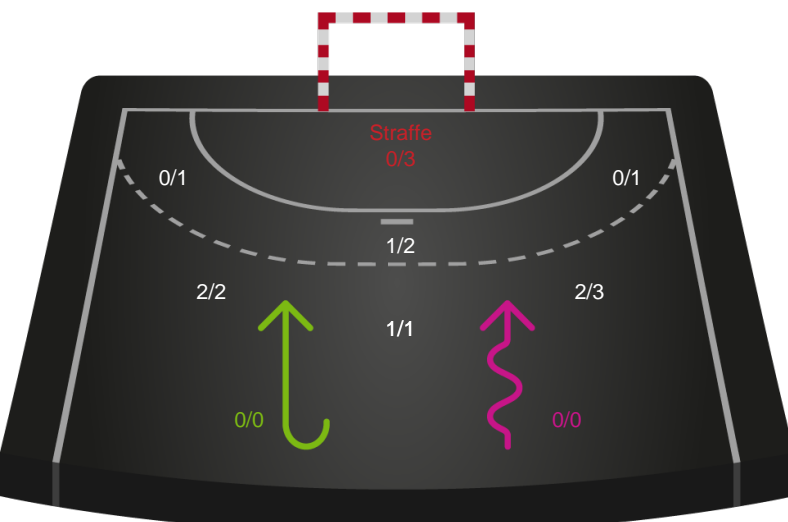

Shotplot for Anden halvleg

Aarhus Håndbold Kvinder - Nordvestjysk Elite - 30-19 (14-12)

326582 / 20.10.2021, 18.45 / Ceres Park, Hal 1 / Bambusa Kvindeligaen - Grundspil

Intet billede angivet

Aarhus Håndbold Kvinder

Redningsdiagram