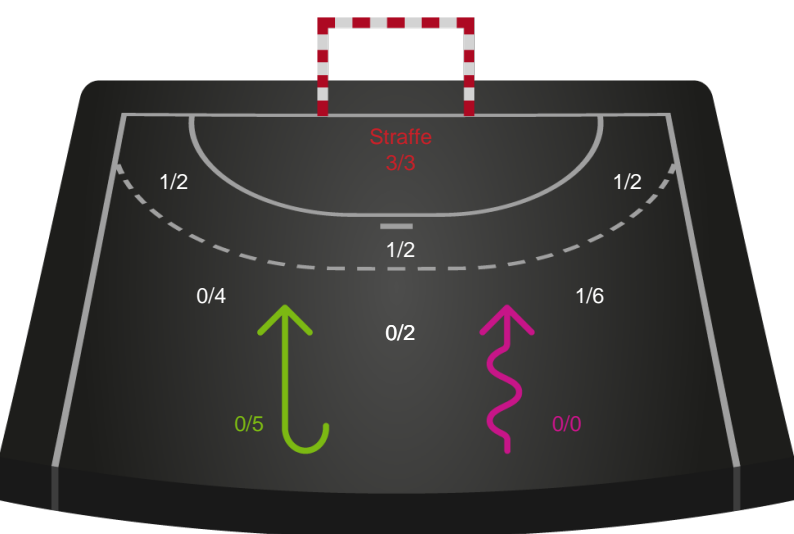

Kontra

Gennembrud

Shotplot for Total

Aarhus Håndbold Kvinder - Nordvestjysk Elite - 30-19 (14-12)

326582 / 20.10.2021, 18.45 / Ceres Park, Hal 1 / Bambusa Kvindeligaen - Grundspil

Intet billede angivet

Aarhus Håndbold Kvinder