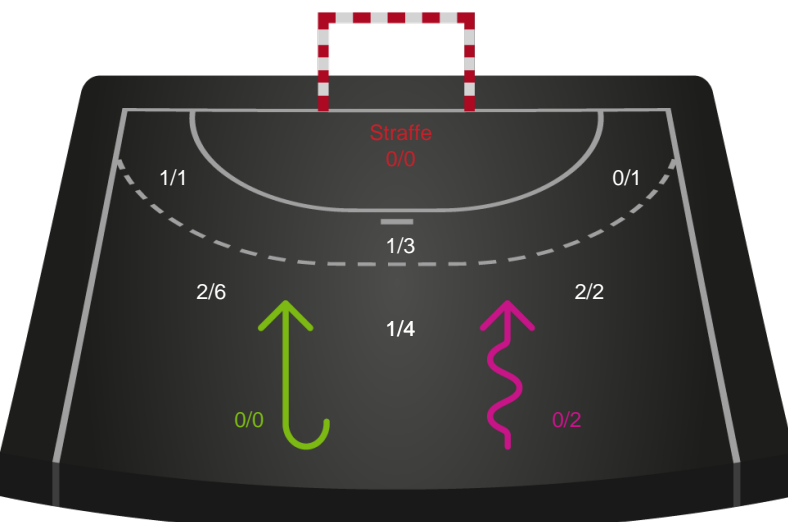

Shotplot for Første halvleg

Aarhus Håndbold Kvinder - Nordvestjysk Elite - 30-19 (14-12)

326582 / 20.10.2021, 18.45 / Ceres Park, Hal 1 / Bambusa Kvindeligaen - Grundspil

Intet billede angivet

Aarhus Håndbold Kvinder

Redningsdiagram