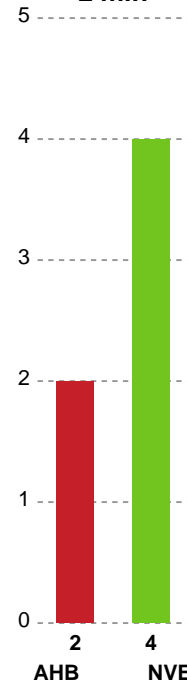

Markspillere

Nr	Navn	Mål/Skud	Straffe-mål/skud	Total Mål/Skud	Assist	Tilkendt straffe	Forårsagede straffe	Rødt kort	Tabt bold	Bold erob.	Fejl aflv.	Regelbrud	2min udvis.	MEP
2	Mathilde Høy TROELSEN	1/7 14.29%	0/0 0%	1/7 14.29%	2	1	2	0	1	0	0	0	1	-0.46
3	Nanna Løvig RASMUSSEN	0/0 0%	0/0 0%	0/0 0%	0	0	0	0	0	0	0	0	0	0.2
5	Tea THOMASSEN	4/7 57.14%	0/0 0%	4/7 57.14%	3	0	0	0	2	2	0	0	0	3.05
13	Julie GANTZEL	2/5 40%	0/0 0%	2/5 40%	0	0	1	0	1	0	0	1	1	-0.48
17	Emilie Bastrup BERTELSEN	1/2 50%	0/0 0%	1/2 50%	1	0	0	0	0	0	0	0	0	0.72
18	Melina KRISTENSEN	1/2 50%	0/0 0%	1/2 50%	0	0	0	0	0	0	0	0	0	0.47
19	Julie BJERREGAARD	0/0 0%	0/0 0%	0/0 0%	0	1	0	0	0	0	0	0	0	0.42
21	Maja Edling LAURITSEN	1/2 50%	3/3 100%	4/5 80%	0	0	0	0	0	0	0	0	1	1.64
23	Sofie Brems ØSTERGAARD	1/2 50%	0/0 0%	1/2 50%	0	0	0	0	0	0	0	0	0	0.47
27	Emma LAURSEN	0/2 0%	0/0 0%	0/2 0%	0	0	1	0	0	0	0	0	1	-0.78
31	Andrea West BENDTSEN	5/12 41.67%	0/0 0%	5/12 41.67%	1	1	1	0	2	0	0	0	0	2.12

Fordeling af mål og skud

Aarhus Håndbold Kvinder - Nordvestjysk Elite - 30-19 (14-12)

Intet billede angivet

326582 / 20.10.2021, 18.45 / Ceres Park, Hal 1 / Bambusa Kvindeligaen - Grundspil

Angrebet sluttede med:

Skuddene endte med:

Teknisk fejl

2 min

Assist

Regelbrud
Tabt bold
Fejlaflevering

● = Tekniske fejl — = 2 min

Målforskel i løbet af kampen

Shotplot for Første halvleg