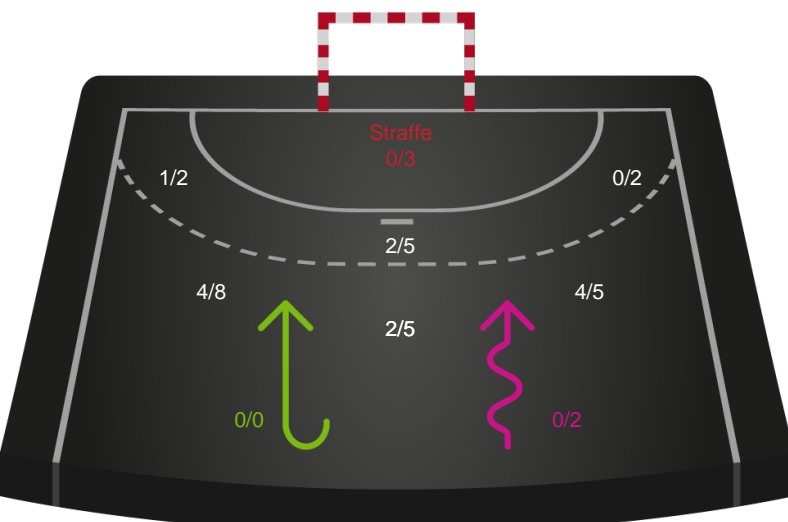

Shotplot for Total

Aarhus Håndbold Kvinder - Nordvestjysk Elite - 30-19 (14-12)

326582 / 20.10.2021, 18.45 / Ceres Park, Hal 1 / Bambusa Kvindeligaen - Grundspil

Intet billede angivet

Aarhus Håndbold Kvinder

Redningsdiagram