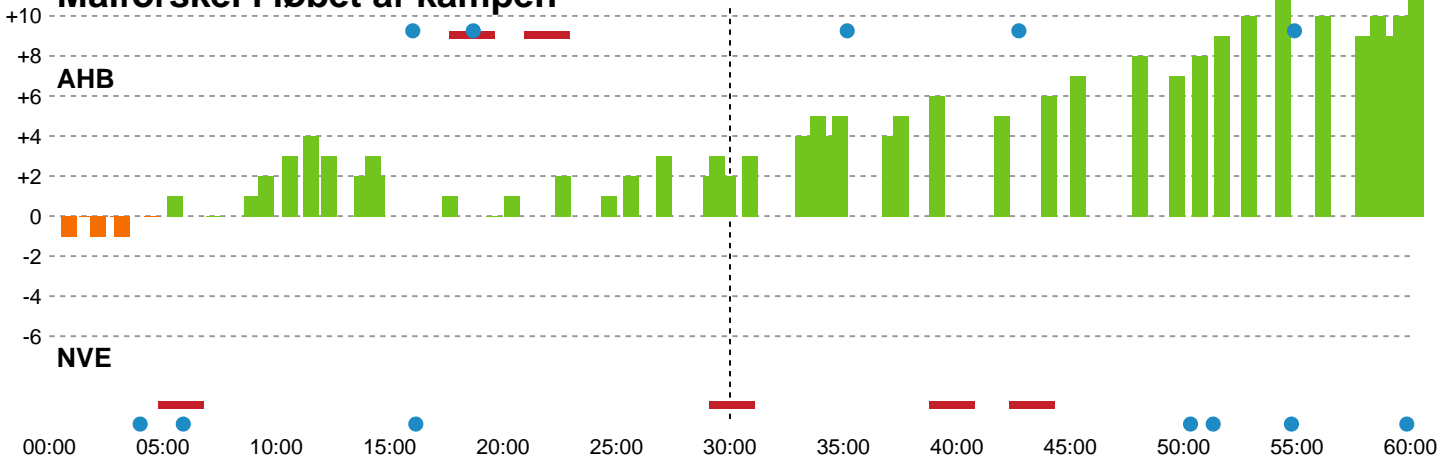

Fordeling af mål og skud

Aarhus Håndbold Kvinder - Nordvestjysk Elite - 30-19 (14-12)

Intet billede angivet

326582 / 20.10.2021, 18.45 / Ceres Park, Hal 1 / Bambusa Kvindeligaen - Grundspil

Angrebet sluttede med:

Skuddene endte med:

Teknisk fejl

2 min

Assist

Regelbrud
Tabt bold
Fejlaflevering

● = Tekniske fejl — = 2 min

Målforskel i løbet af kampen

Shotplot for Første halvleg